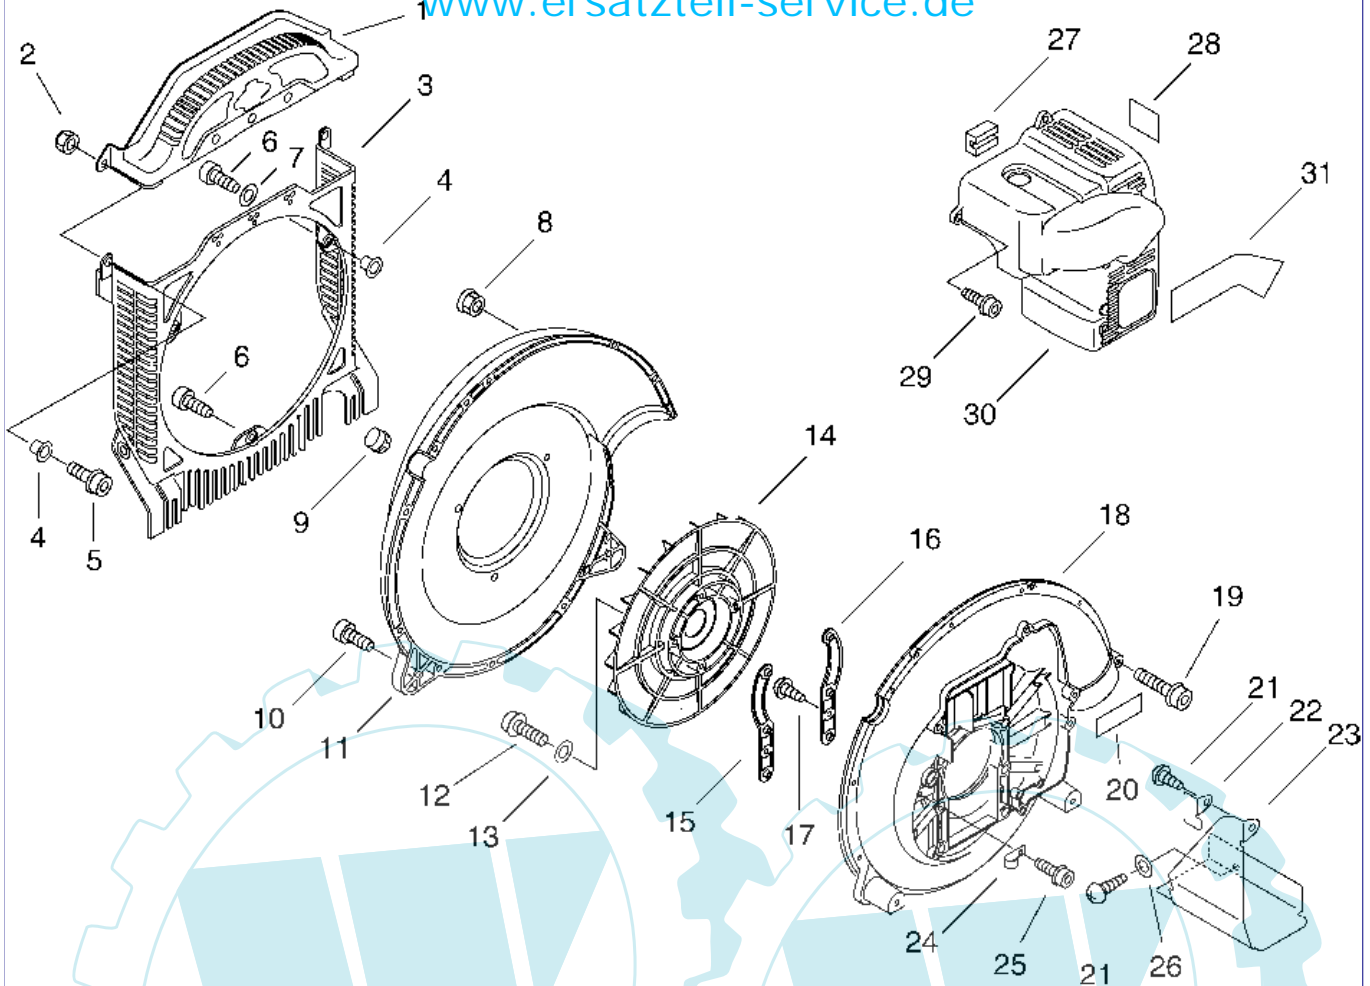

Stückliste:

Ref. #	Artikelnr.	Artikelname	Menge	Beschreibung
01	16-E104-000041	Deckel, Gehäuse, Lüfterrad	1.0000	
02	16-900562-50005	Sicherungsmutter 5 CS-2600/-4200ES	4.0000	St
03	16-E104-000051	Gitter, Lüfter	1.0000	
04	16-104915-08260	Hülse PB-46LN, PB-6000	6.0000	St
05	16-900106-05020	Schraube 5x20	4.0000	St
06	16-91145-05020	Schraube	3.0000	St
07	16-613019-07350	Unterlagscheibe 5,5x16x2T	2.0000	St
08	16-900516-00005	Mutter CS-3500,PB 6000,-500,HCA-2500	2.0000	St
09	16-E109-000010	Deckel, Gehäuse, Lüfterrad	1.0000	St
10	16-91145-05020	Schraube	12.0000	St
11	16-E103-000350	Gehäuse, Lüfterrad	1.0000	
12	16-900105-06035	Schraube 6x35	4.0000	St
13	16-145642-06230	Scheibe	4.0000	St
14	16-E100-000041	Lüfterrad - PB-650	1.0000	St
15	16-C632-000042	Motorträger	1.0000	St
16	16-C632-000052	Motorträger	1.0000	St
17	16-900246-05014	Schraube	2.0000	St
18	16-E103-000341	Gehäuse, Lüfterrad	1.0000	
19	16-900105-05060	Schraube 5x60	2.0000	St
20	16-890160-09461	Aufkleber, Gefahr	1.0000	St
21	16-900242-05010	Schraube	2.0000	St
22	16-V152-000770	Platte, Auspuff	1.0000	St
23	16-A322-000020	Abdeckung, Auspuff	1.0000	St
24	16-178111-22330	Clip	1.0000	St
25	16-91145-05016	Schraube	1.0000	St
26	16-900603-00005	Scheibe(Eisen) CS-2600	1.0000	St
27	16-V420-000570	Dämpfer	1.0000	St
28	16-X505-002310	Aufkleber, Vorsicht SRM-265ES,PB-500	1.0000	St
29	16-91145-05020	Schraube	4.0000	St
30	16-A190-000111	Abdeckung, Motor PB-650	1.0000	
31	16-X503-007441	Aufkleber, Modell	1.0000	

31 referenz(en)