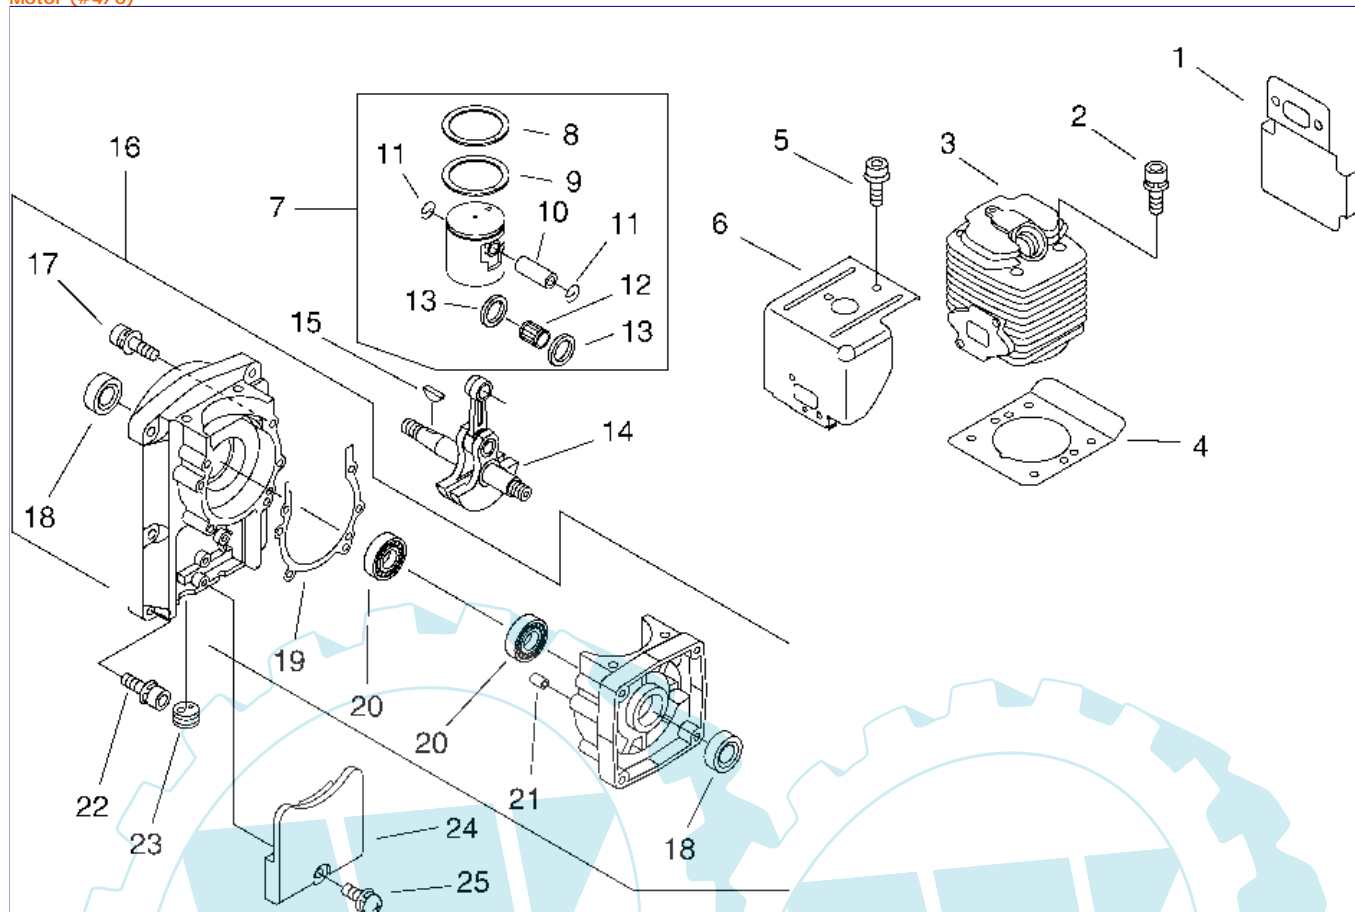

Motor (#4/0)

Stückliste:

Ref. #	Artikelnr.	Artikelname	Menge	Beschreibung
01	16-V104-000720	Dichtung, Auspuff	1.0000 St	
02	16-900162-05025	Schraube 5x25	4.0000 St	
03	16-A130-000512	Zylinder	1.0000	
04	16-V100-000100	Dichtung, Zylinder	1.0000	
05	16-900106-05008	Schraube PB-500,-650, SRM-265ESU	2.0000 St	
06	16-A160-000340	Deckel, Zylinder	1.0000 St	
07	16-P021-002982	Kolben, kpl. - PB-650	1.0000 St	
08	16-A101-000030	Kolbenring	1.0000 St	
09	16-A101-000020	Kolbenring	1.0000 St	
10	16-V608-000010	Kolbenbolzen PB-650	1.0000 St	
11	16-100015-00120	Sicherungsring	2.0000 St	
12	16-V555-000010	Nadellager 10	1.0000 St	
13	16-V307-000060	Scheibe, Kolben	2.0000 St	
14	16-A011-000140	Kurbelwelle PB-650	1.0000 St	
15	16-900323-03014	Keil PB-500	1.0000 St	
16	16-P021-002991	Kurbelgehäuse	1.0000	
17	16-900162-05035	Schraube	4.0000 St	
18	16-V508-000010	Simmerring 15	2.0000 St	
19	16-V102-000010	Dichtung Kurbelgehäuse	1.0000 St	
20	16-94032-36302	Kugellager PB-650,PB-500	2.0000 St	
21	16-100215-03930	Führungsbolzen PB-500	2.0000 St	
22	16-900162-06035	Schraube	6.0000 St	
23	16-151112-04630	Buchse CS-3700, PB-500	1.0000 St	
24	16-159129-08260	Abdeckung	1.0000 St	
25	16-900162-05022	Schraube CS-3500,-3501,SRM-2655,PB-500	1.0000 St	

25 referenz(en)

Starter, Zündung, Auspuff (#8/0)