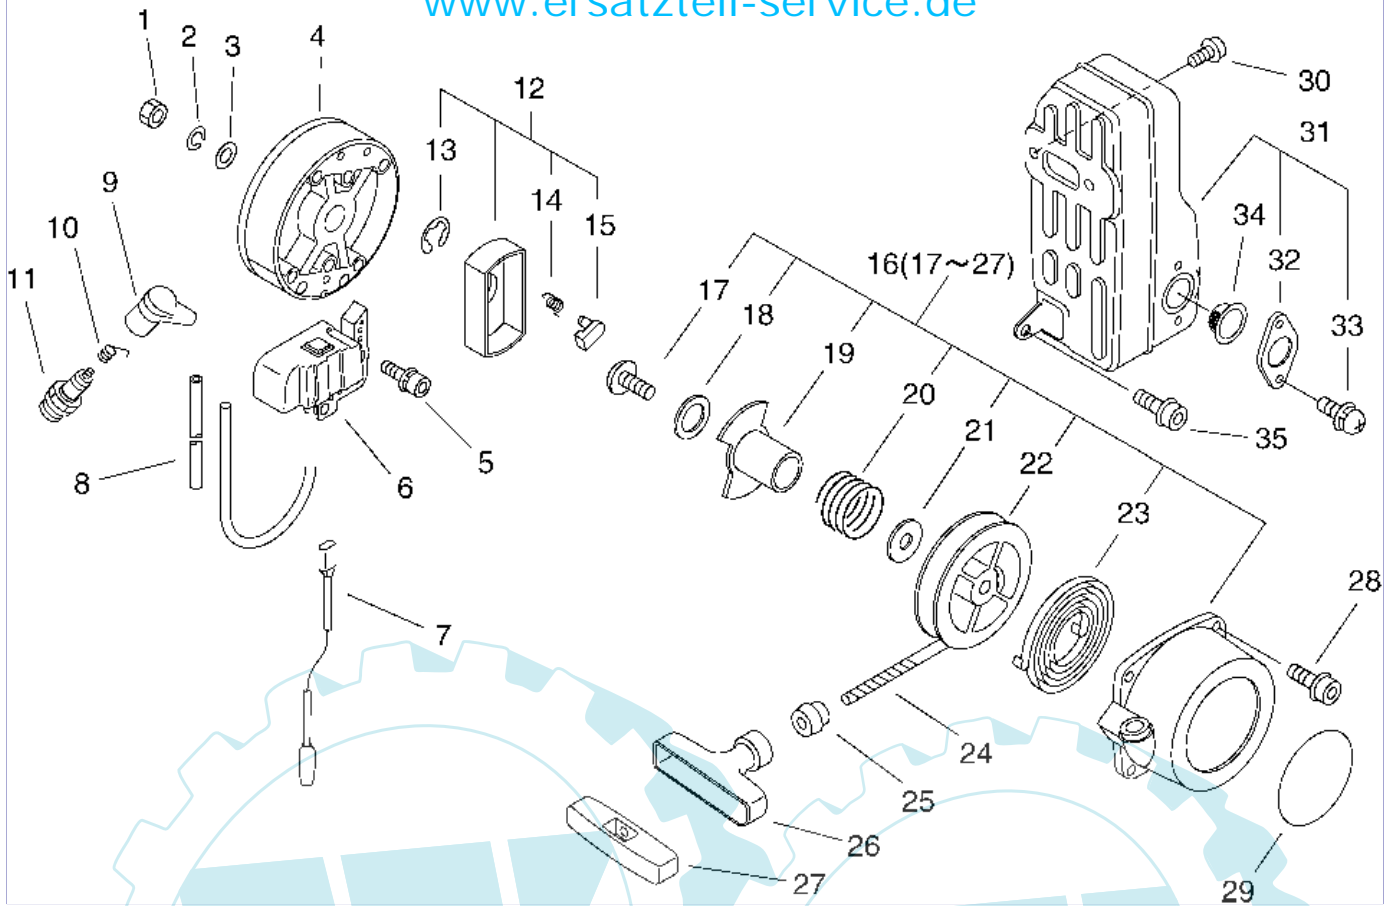

Stückliste:

Ref. #	Artikelnr.	Artikelname	Menge	Beschreibung
01	16-900501-00010	Mutter PB-500	1.0000	St
02	16-900605-00010	Scheibe PB-500	1.0000	St
03	16-900602-00010	Scheibe PB-500	1.0000	St
04	16-A409-000250	Polrad	1.0000	St
05	16-900162-05022	Schraube CS-3500,-3501,SRM-2655,PB-500	2.0000	St
06	16-A415-000000	Zündmodul	1.0000	St
07	16-V485-000190	Kabel PB-650,PB-500, PB-6000	1.0000	St
08	16-156111-06160	Hülle PB-500	1.0000	St
09	16-159012-03433	Zündkerzenkappe, Gummi	1.0000	St
10	16-159011-03432	Kontaktfeder CS-2600/4200/PB-500	1.0000	St
11	NGK-BPMR8Y	Zündkerze	1.0000	St
12	16-A052-000042	Starterklinke kpl.	1.0000	St
13	16-P022-002100	E-Ring PB-500	2.0000	St
14	16-P022-003130	Klinkenfeder	2.0000	St
15	16-P022-003120	Starterklinke	2.0000	St
16	16-A051-000841	Starter kpl.	1.0000	St
17	16-177236-61830	Schraube	1.0000	St
18	16-P022-010250	Distanzscheibe Kunststoff	1.0000	St
19	16-P022-010220	Rosette	1.0000	St
20	16-P022-010231	Feder	1.0000	St
21	16-P022-010240	Scheibe	1.0000	St
22	16-P022-010280	Seiltrommel	1.0000	St
23	16-P022-004680	Starterfeder	1.0000	St
24	16-P022-010270	Starterseil	1.0000	St
25	16-177227-42030	Seilführung	1.0000	St
26	16-177228-11620	Startergriff	1.0000	St
27	16-P022-010260	Abdeckung Startergriff	1.0000	St
28	16-900106-05014	Schraube M5x14	4.0000	St
29	16-X502-000460	"Aufkleber ""ECHO""	1.0000	St
30	16-91107-06020	Schraube	2.0000	St
31	16-P021-008210	Auspuff, Auslassstutzen kpl.	1.0000	St
32	16-A313-000310	Leitblech, Auspuff	1.0000	St
33	16-91367-04010	Schraube	2.0000	St
34	16-A310-000000	Funkengitter	1.0000	St
35	16-900106-05014	Schraube M5x14	1.0000	St

35 referenz(en)