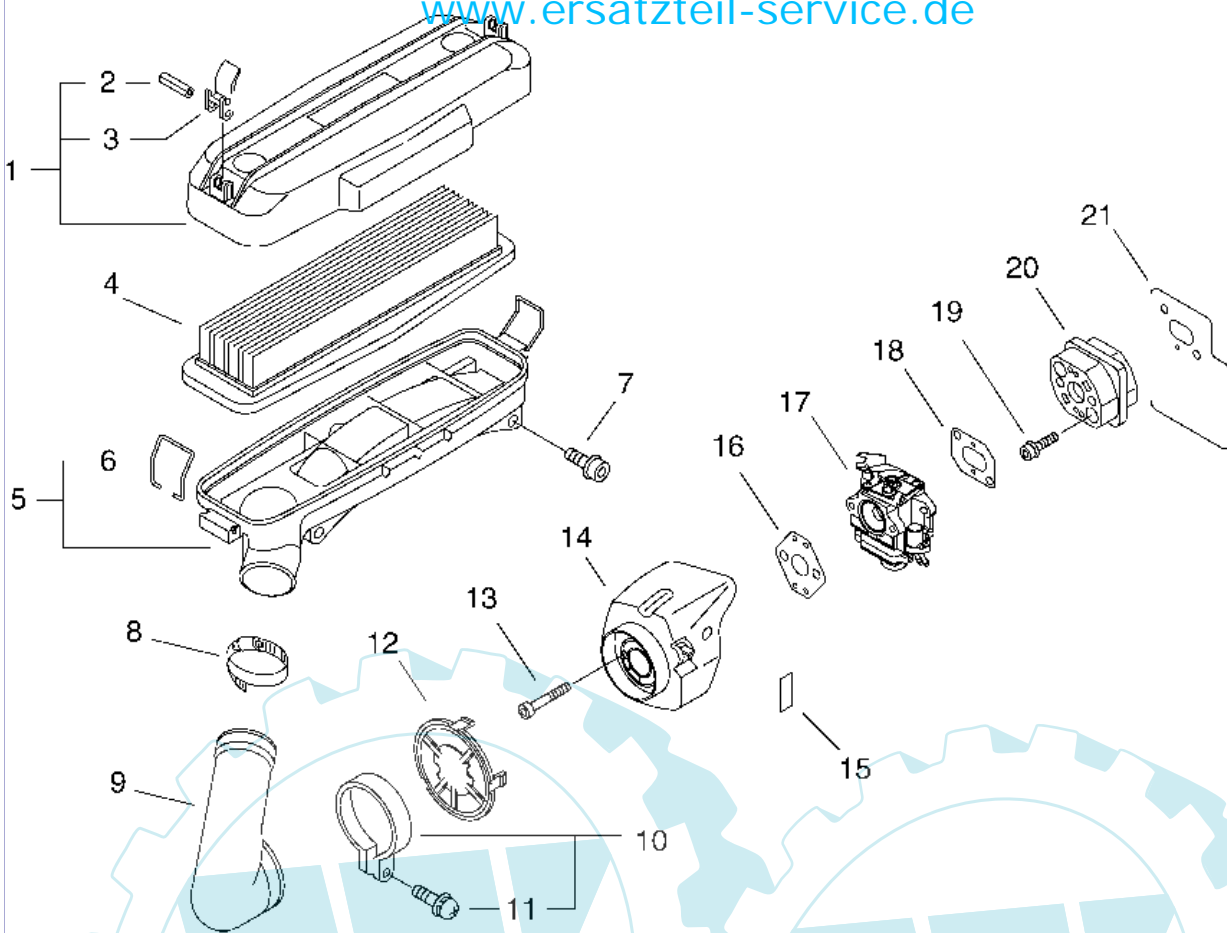

Stückliste:

Ref. #	Artikelnr.	Artikelname	Menge	Beschreibung
01	16-A232-000170	Deckel, Luftfilter	1.0000	
02	16-900345-30025	Spannstift	2.0000	St
03	16-130341-08260	Haltering	2.0000	St
04	16-130305-08361	Luftfilter PB-46LN/4600/6000	1.0000	St
05	16-P021-014460	Luftfiltergehäuse	1.0000	
06	16-131032-08360	Klammer	2.0000	St
07	16-900106-05035	Schraube	2.0000	St
08	16-V495-000590	Band	1.0000	
09	16-A239-000010	Ansaugrohr Luftfilter	1.0000	
10	16-210400-00660	Schlauchklemme	1.0000	St
11	16-900242-05025	Schraube	1.0000	St
12	16-A244-000060	Abdeckung	1.0000	
13	16-900105-05055	Schraube	2.0000	St
14	16-P021-005690	Abdeckung Luftfilter	1.0000	
15	16-890332-52730	Aufkleber, Choke PB-260L, PB-500	1.0000	St
16	16-V103-000080	Vergaserdichtung RM-4000	1.0000	St
17	16-A021-000810	Vergaser	1.0000	
18	16-V103-000140	Dichtung	1.0000	St
19	16-900106-05025	Schraube 5X25	2.0000	St
20	16-A200-000070	Ansaugflansch	1.0000	St
21	16-V103-000130	Dichtung	1.0000	St

21 referenz(en)