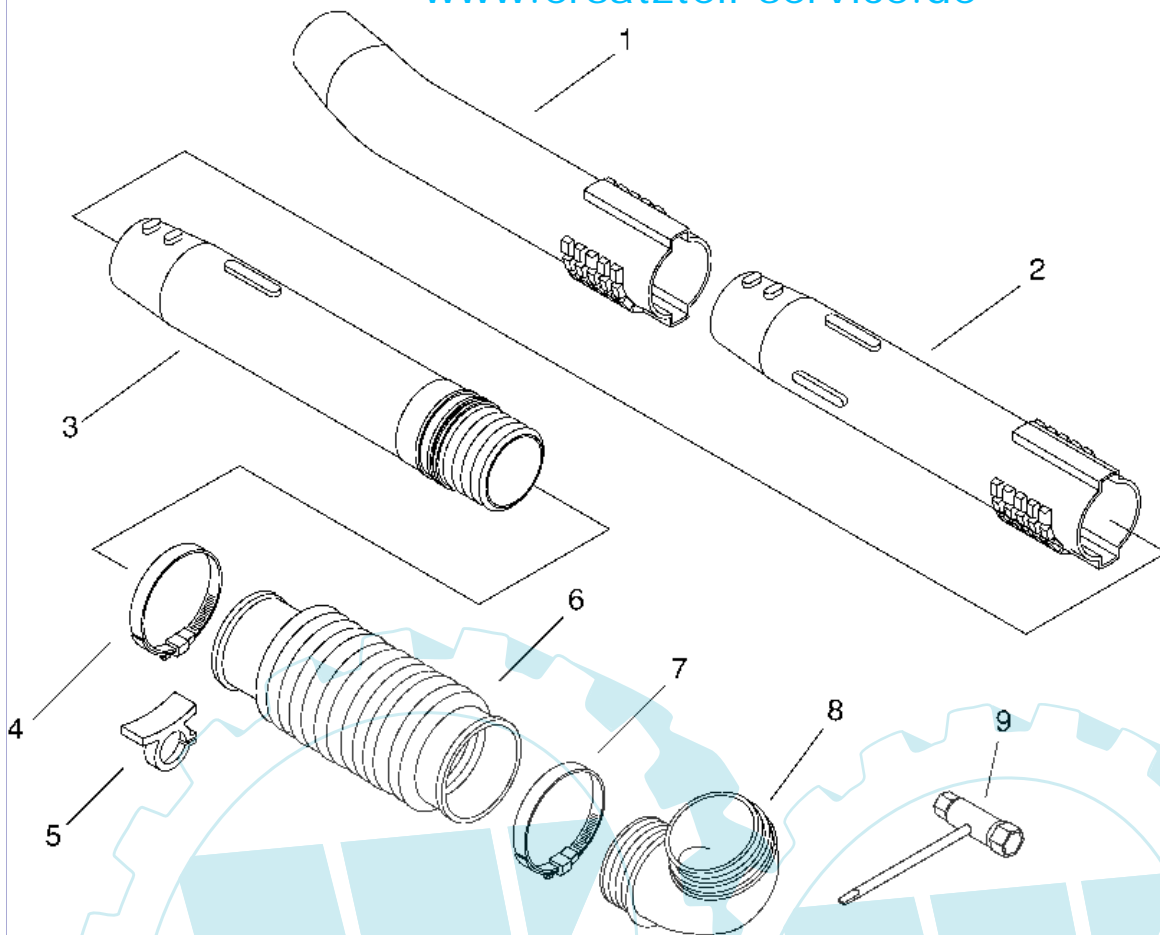

Stückliste:

Ref. #	Artikelnr.	Artikelname	Menge	Beschreibung
1	16-E165-000160	Luftleitung	1.0000 St	
2	16-E165-000141	Blasrohr gerade PB-500	1.0000 St	
3	16-E165-000130	Luftleitung 73mm durchm.	1.0000 St	
4	16-V495-000430	Band, PB-500	1.0000 St	
5	16-V491-000191	Clip PB-755/PB-500	1.0000	
6	16-E164-000060	Luftleitung, flexibel	1.0000	
7	16-V495-000440	Band	1.0000 St	
8	16-E160-000091	Blasrohr, Kunststoff	1.0000	
9	16-895410-39131	Kombischlüssel PB-500	1.0000	

9 referenz(en)