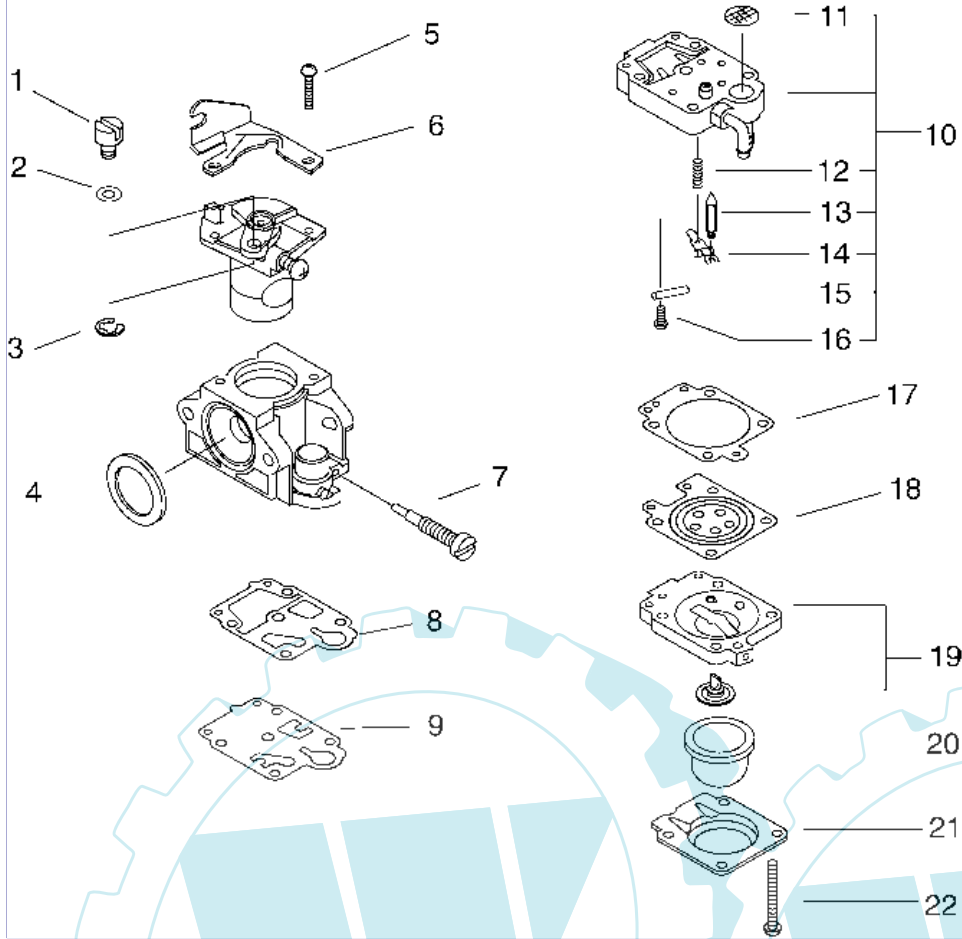

Stückliste:

Ref. #	Artikelnr.	Artikelname	Menge	Beschreibung
00	16-A021-000810	Vergaser	1.0000	
01	16-123172-45130	Führung, Gaszug	1.0000 St	
02	16-123149-54230	Scheibe	1.0000 St	
03	16-123173-07930	Clip	1.0000 St	
04	16-123143-12110	Dichtring	1.0000 St	
05	16-123114-40630	Schraube, Vergaser	2.0000 St	
06	16-P003-000180	Halter, Gaszug, Vergaser	1.0000 St	
07	16-P003-001130	Einstellschraube	1.0000 St	
08	16-123125-40630	Dichtung	1.0000 St	
09	16-123112-40630	Membrane, Pumpenseite PB-500	1.0000 St	
0D	16-P021-005932	Dichtsatz PB-655	1.0000	
0M	16-P003-000650	Membransatz Verg.	1.0000 St	
0R	16-P003-000660	Reparatursatz Verg.	1.0000 St	
10	16-P003-000630	Pumpengehäuse, Vergaser	1.0000 St	
11	16-123126-10631	Sieb, Vergaser, Einlass	1.0000 St	
12	16-123122-05560	Feder, Ventilarm, Vergaser, PB-655, PB-500	1.0000 St	
13	16-123137-19830	Einlassventil	1.0000 St	
14	16-123123-38330	Ventilhebel	1.0000 St	
15	16-123138-03930	Stift, Ventilhalter, Vergaser	1.0000 St	
16	16-123139-05560	Schraube, Vergaser, Ventilarm	1.0000 St	
17	16-123140-05560	Dichtung, Steuerseite	1.0000 St	
18	16-P003-000090	Membrane, Pumpenseite	1.0000 St	
19	16-123180-05560	Grundplatte	1.0000 St	
20	16-123181-40630	Pumpe, Primer PB-500	1.0000 St	
21	16-123142-05560	Deckel, Primerpumpe	1.0000 St	
22	16-123110-05560	Schraube, Pumpengehäuse	4.0000 St	

26 referenz(en)