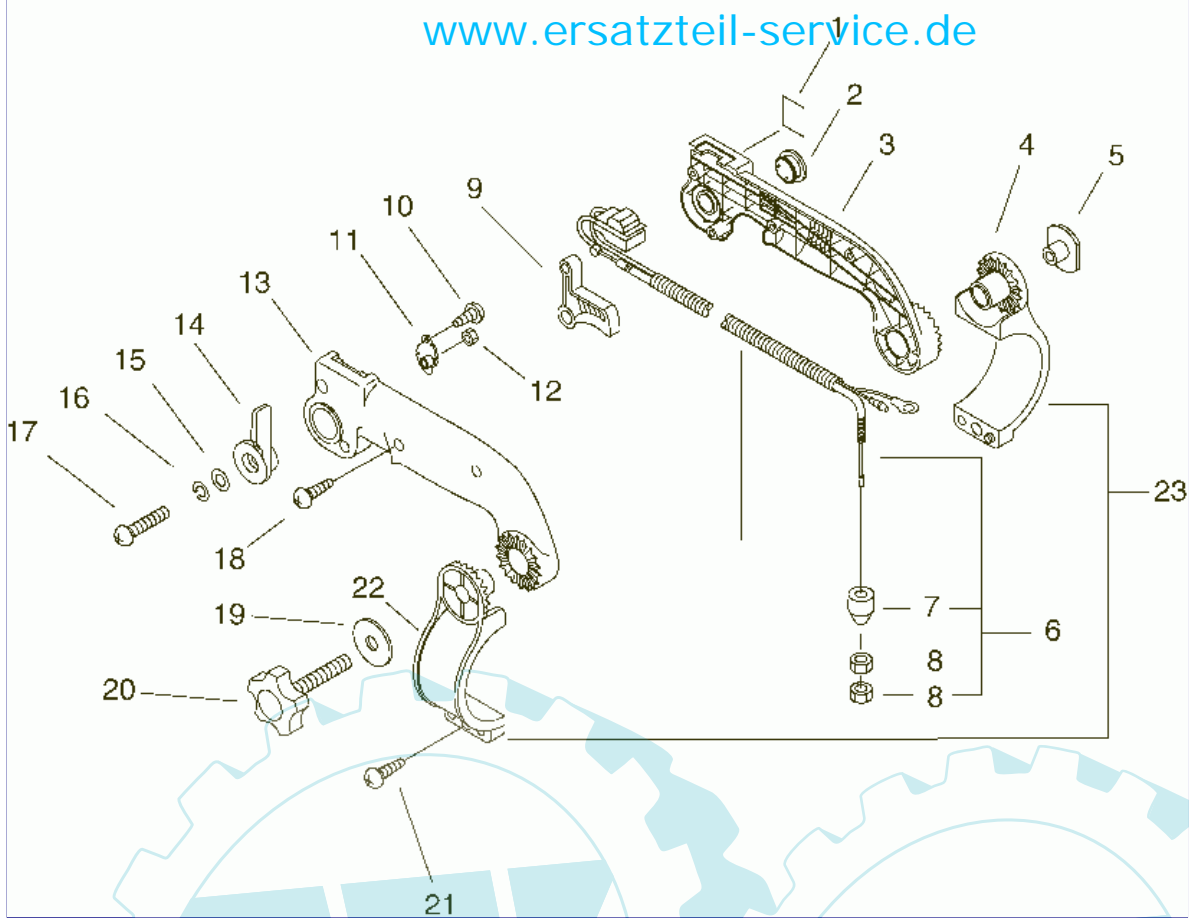

Stückliste:

Ref. #	Artikelnr.	Artikelname	Menge	Beschreibung
01	16-890157-06560	Aufkleber	1.0000 St	
02	16-351146-07560	Stopfen	1.0000 St	
03	16-351311-07560	Griff vorne	1.0000 St	
04	16-C405-000240	Halter Griff, links PB-755,-500	1.0000 St	
05	16-900500-00006	Mutter	1.0000 St	
06	16-P021-015380	Gaszug mit Stopschater	1.0000 St	
07	16-V494-000080	Kappe	1.0000 St	
08	16-900503-00006	Mutter (3N 6x0,75)	2.0000 St	
09	16-178010-07561	Gashebel PB-2400/-4600/-6000/-500	1.0000 St	
10	16-900245-04010	Schraube	1.0000 St	
11	16-178010-07561	Gashebel PB-2400/-4600/-6000/-500	1.0000 St	
12	16-900500-00006	Mutter	1.0000 St	
13	16-351315-07560	Griff vorne	1.0000 St	
14	16-178054-07560	Gashebel PB-24LN, PB-6000/650	1.0000 St	
15	16-900603-00006	U-Scheibe	1.0000 St	
16	16-900605-00006	Scheibe SHR-150SI	1.0000 St	
17	16-900235-06020	Schraube	1.0000 St	
18	16-900256-04022	Schraube	1.0000 St	
19	16-305812-08260	Rändelschraube PB-46LN	4.0000 St	
20	16-305812-08260	Rändelschraube PB-46LN	1.0000 St	
21	16-900253-05020	Schraube 5x20	1.0000 St	
22	16-C405-000230	Halter Griff, rechts PB-755,PB-500	1.0000 St	
23	16-P021-013320	Halterung,Griff, 76mm Rohr-ø	1.0000 St	

23 referenz(en)