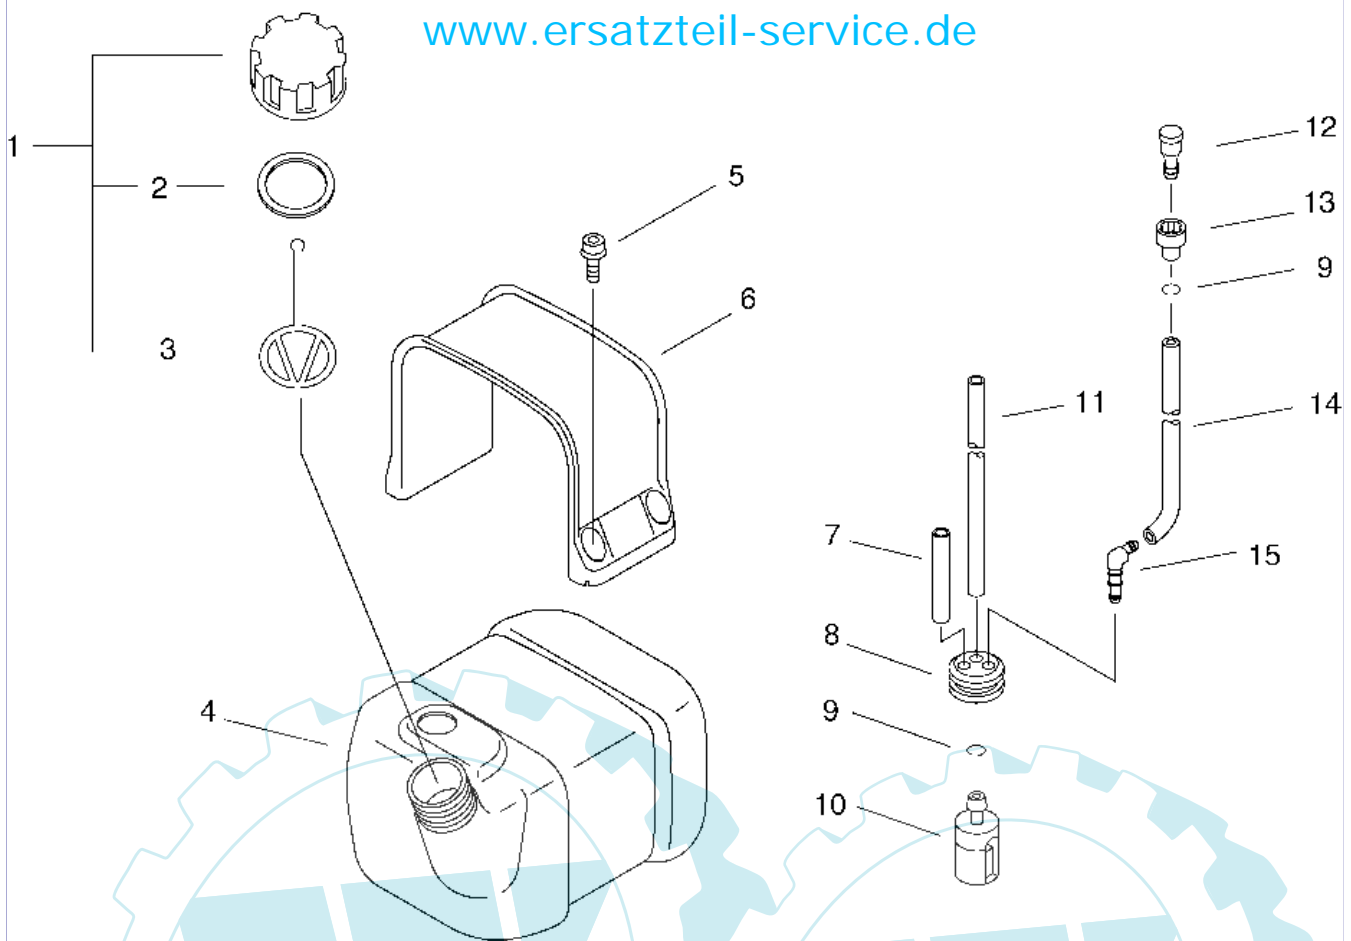

Stückliste:

Ref. #	Artikelnr.	Artikelname	Menge	Beschreibung
01	16-V104-000720	Dichtung, Auspuff	1.0000	St
02	16-131016-55830	Dichtung Tankdeckel	1.0000	St
03	16-131051-56030	Sicherung, Tankdeckel	1.0000	St
04	16-A350-000151	Tank, Benzin	1.0000	
05	16-900106-05016	Schraube 5 x 16	4.0000	St
06	16-A392-000000	Tankhalter	1.0000	St
07	16-V471-000550	Benzineitung	1.0000	St
08	16-132115-55930	Dichtgummi, Tank	1.0000	St
09	16-132013-26630	Clip	2.0000	St
10	16-131205-19830	Benzinfilter	1.0000	St
11	16-132010-35430	Benzinleitung(Gummi)	1.0000	St
12	16-A356-000030	Ventil Tankbelüftung PAS-2400	1.0000	St
13	16-131328-40630	Entlüftungsventilsitz	1.0000	St
14	16-V471-000610	Benzineitung	1.0000	St
15	16-V186-000080	Auslaß, Benzintank	1.0000	St

15 referenz(en)