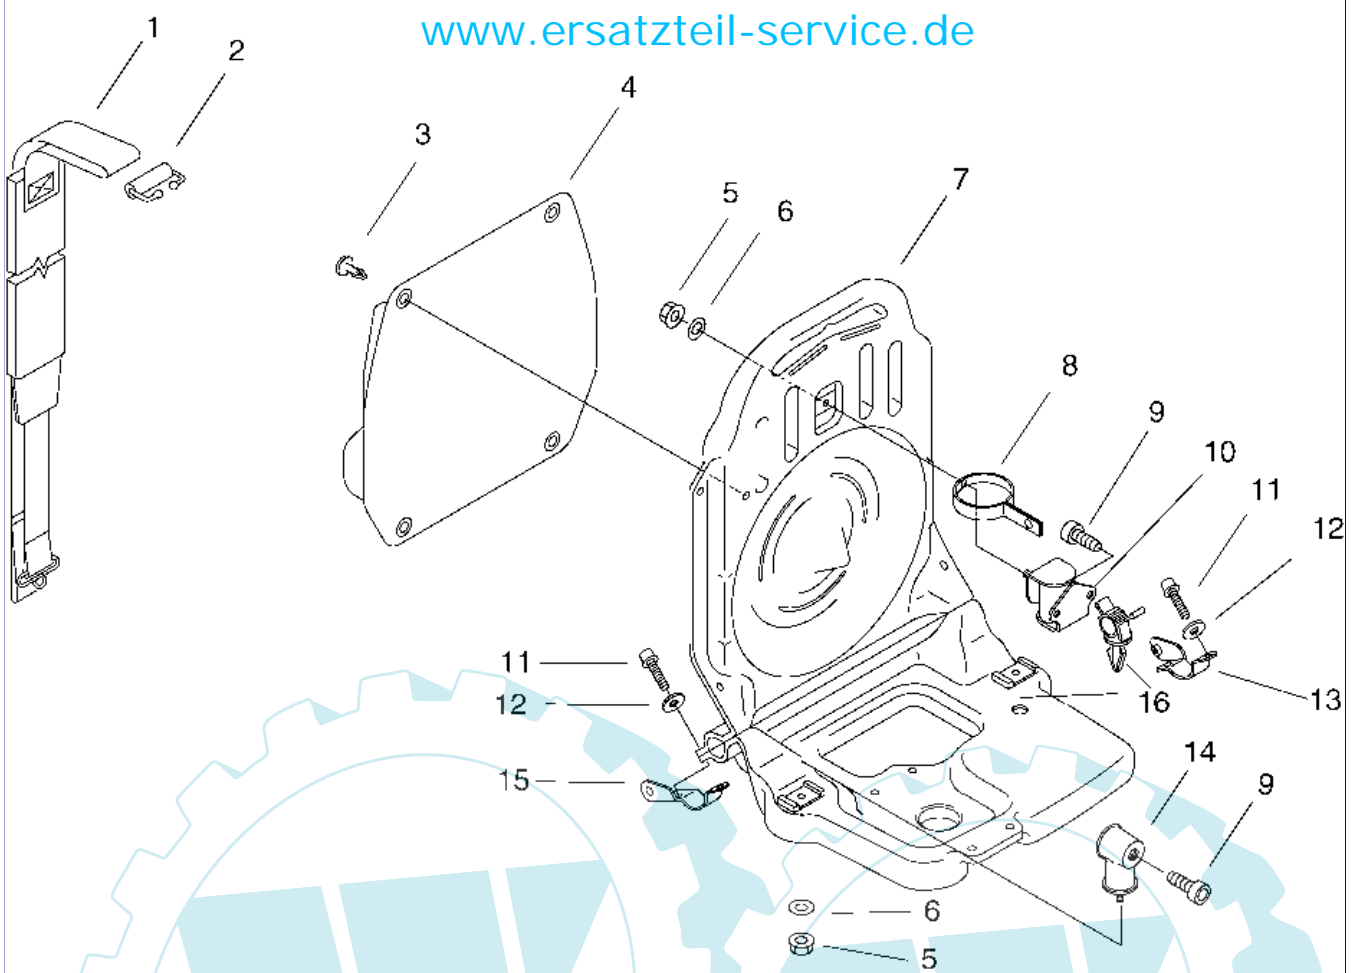

Stückliste:

Ref. #	Artikelnr.	Artikelname	Menge	Beschreibung
01	16-C061-000111	Schulterriemen / PB-46LN, PB-6000, PB-650	2.0000 St	
02	16-V491-000040	Clip PB-650, PB-46LN, PB-6000,PB-500	2.0000 St	
03	16-V491-000120	Clip PB-655,PB-500	4.0000	
04	16-300105-08261	Rückenkissen PB-500	1.0000 St	
05	16-900516-00005	Mutter CS-3500,PB 6000,-500,HCA-2500	3.0000 St	
06	16-613019-07350	Unterlagscheibe 5,5x16x2T	3.0000 St	
07	16-C066-000004	Rahmen, Tragegestell	1.0000	
08	16-C617-000150	Stopper	1.0000 St	
09	16-91145-05016	Schraube	4.0000 St	
10	16-100905-08261	Gummipuffer PB-4600/6000	1.0000 St	
11	16-900105-05020	Schraube	4.0000 St	
12	16-613019-07350	Unterlagscheibe 5,5x16x2T	4.0000 St	
13	16-C626-000010	Halteplatte, Tragegurt	1.0000 St	
14	16-V401-000070	Gummipuffer	2.0000 St	
15	16-C626-000030	Halteplatte, Tragegurt	1.0000 St	
16	16-V491-000110	ClipPB-755,PB-500	1.0000	

16 referenz(en)