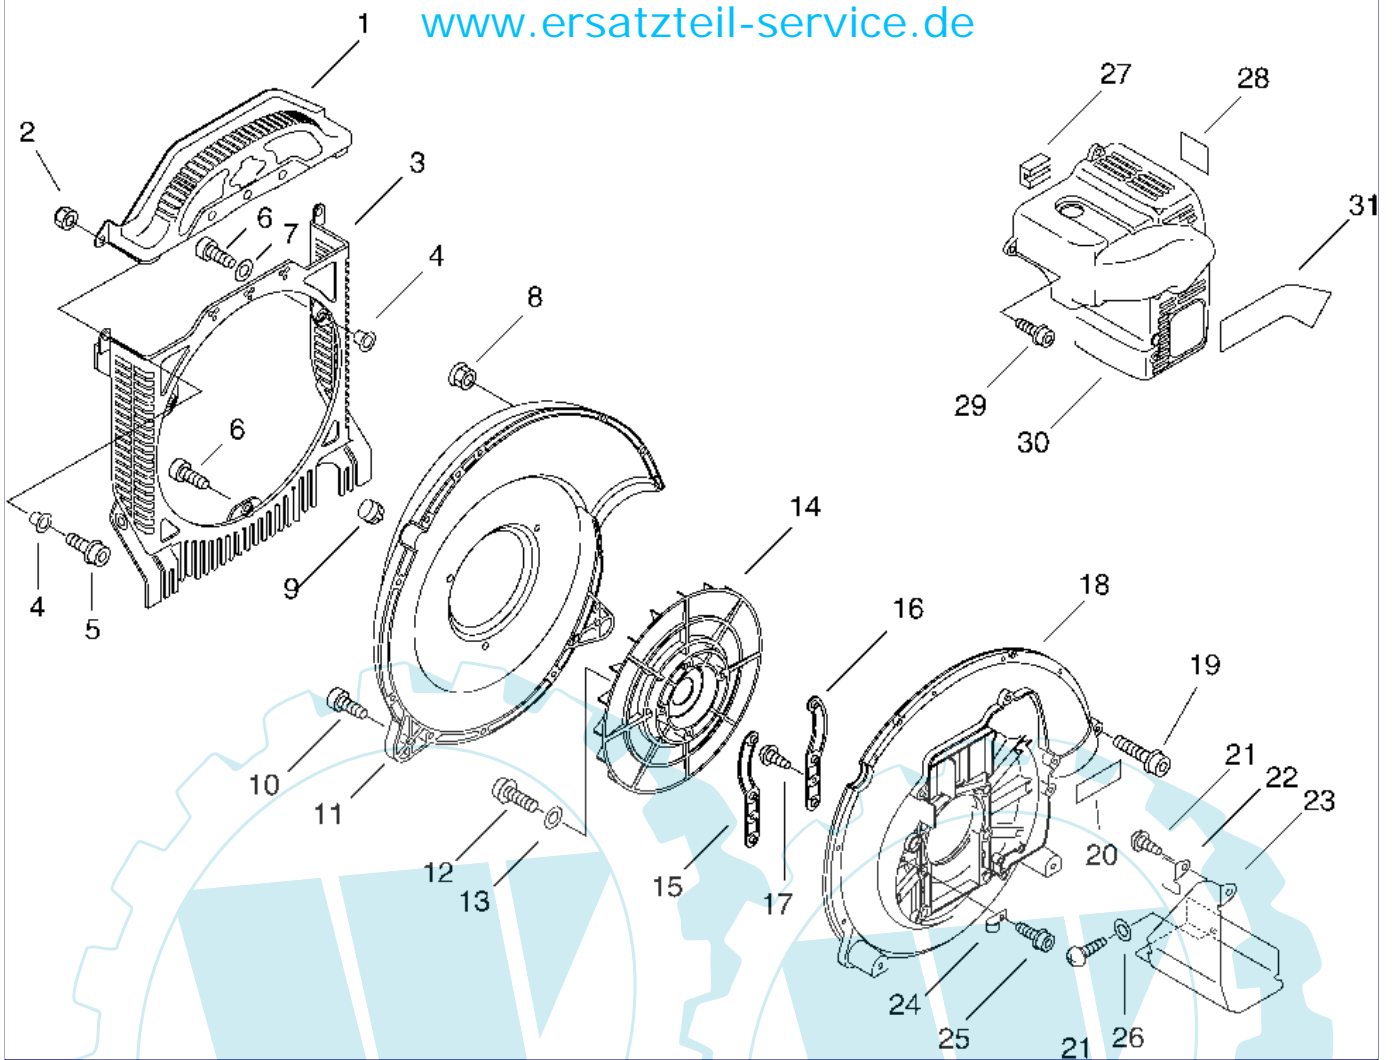

Stückliste:

Ref. #	Artikelnr.	Artikelname	Menge	Beschreibung
01	16-E104-000041	Deckel, Gehäuse, Lüfterrad	1.0000	
02	16-900562-50005	Sicherungsmutter 5 CS-2600/-4200ES	4.0000	St
03	16-E104-000051	Gitter, Lüfter	1.0000	
04	16-104915-08260	Hülse PB-46LN, PB-6000	6.0000	St
05	16-900106-05020	Schraube 5x20	4.0000	St
06	16-91145-05020	Schraube	3.0000	St
07	16-613019-07350	Unterlagscheibe 5,5x16x2T	2.0000	St
08	16-900516-00005	Mutter CS-3500,PB 6000,-500,HCA-2500	2.0000	St
09	16-E109-000010	Deckel, Gehäuse, Lüfterrad	1.0000	St
10	16-91145-05020	Schraube	12.0000	St
11	16-E103-000350	Gehäuse, Lüfterrad	1.0000	
12	16-900105-06035	Schraube 6x35	4.0000	St
13	16-145642-06230	Scheibe	4.0000	St
14	16-E100-000041	Lüfterrad - PB-650	1.0000	St
15	16-C632-000042	Motorträger	1.0000	St
16	16-C632-000052	Motorträger	1.0000	St
17	16-900246-05014	Schraube	2.0000	St
18	16-E103-000341	Gehäuse, Lüfterrad	1.0000	
19	16-900105-05060	Schraube 5x60	2.0000	St
20	16-890160-09461	Aufkleber, Gefahr	1.0000	St
21	16-900242-05010	Schraube	2.0000	St
22	16-V152-000770	Platte, Auspuff	1.0000	St
23	16-A322-000020	Abdeckung, Auspuff	1.0000	St
24	16-178111-22330	Clip	1.0000	St
25	16-91145-05016	Schraube	1.0000	St
26	16-900603-00005	Scheibe(Eisen) CS-2600	1.0000	St
27	16-V420-000570	Dämpfer	1.0000	St
28	16-890160-06361	Aufkleber, Gefahr	1.0000	St
29	16-91145-05020	Schraube	4.0000	St
30	16-A190-000111	Abdeckung, Motor PB-650	1.0000	St
31	16-X503-007451	Aufkleber, Modell	1.0000	St

31 referenz(en)