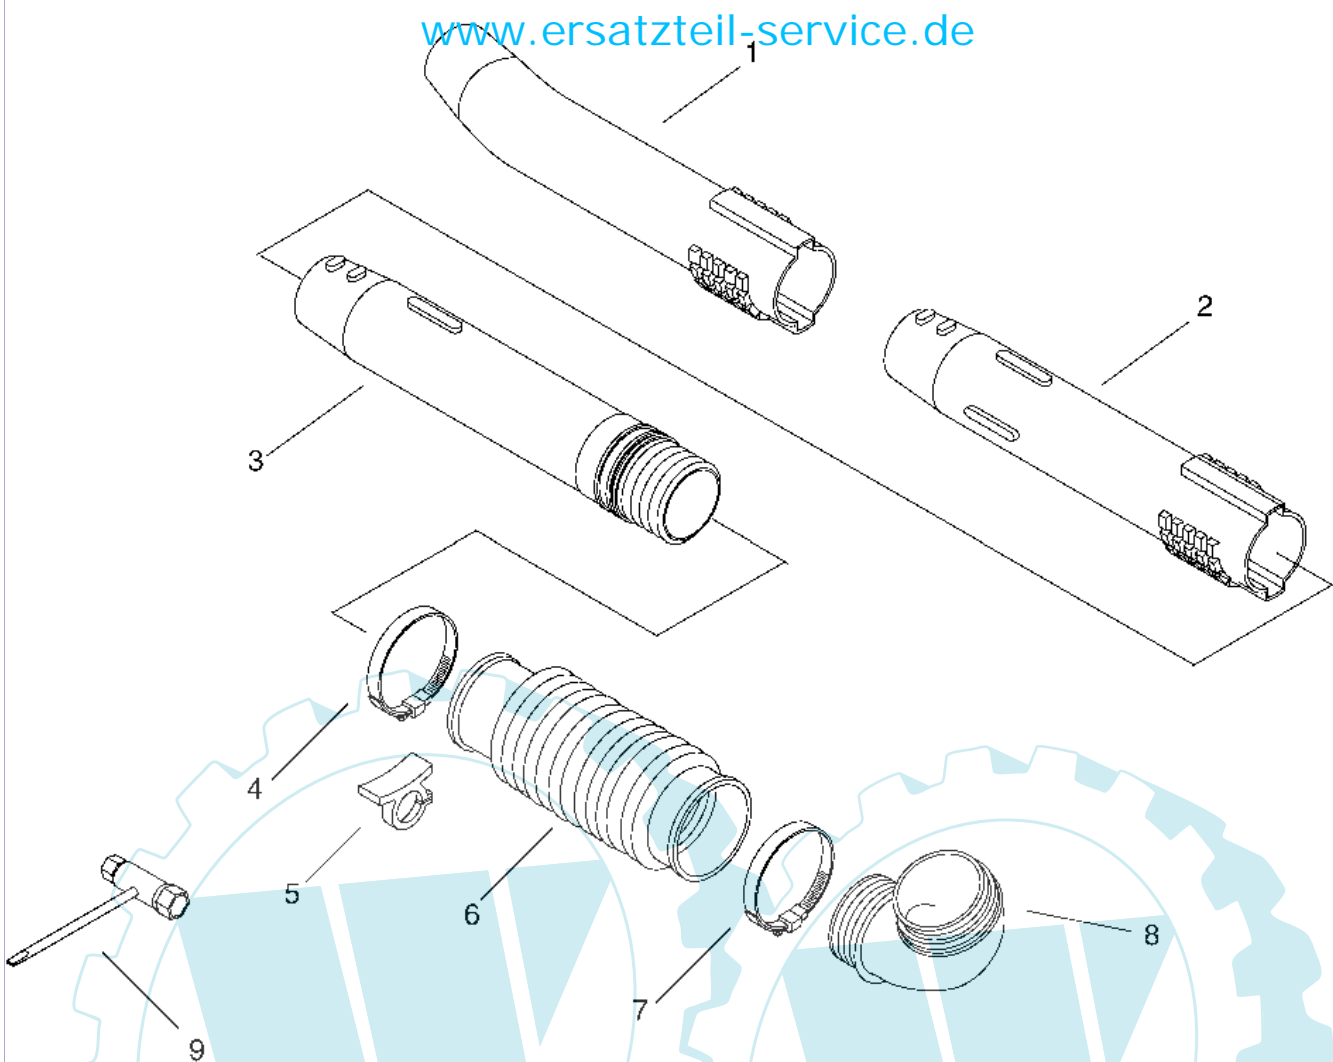

Stückliste:

Ref. #	Artikelnr.	Artikelname	Menge	Beschreibung
1	16-E165-000160	Luftleitung	1.0000 St	
2	16-E165-000141	Blasrohr gerade PB-500	1.0000 St	
3	16-E165-000130	Luftleitung 73mm durchm.	1.0000 St	
4	16-V495-000430	Band, PB-500	1.0000 St	
5	16-V491-000191	Clip PB-755/PB-500	1.0000	
6	16-E164-000060	Luftleitung, flexibel	1.0000	
7	16-V495-000440	Band	1.0000 St	
8	16-E160-000091	Blasrohr, Kunststoff	1.0000	
9	16-895410-39131	Kombischlüssel PB-500	1.0000	

9 referenz(en)