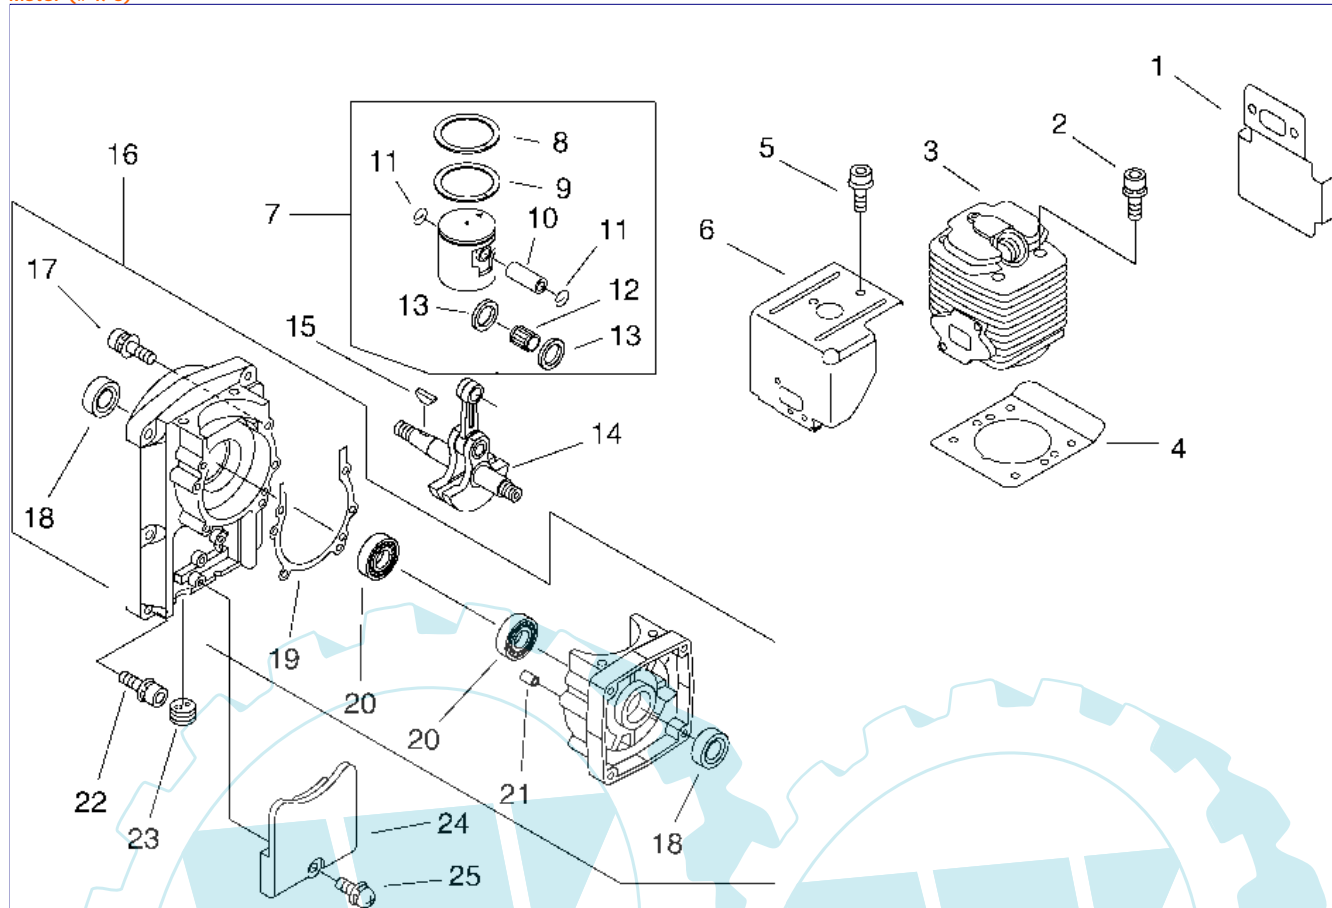

Motor (#4/0)

Stückliste:

| Ref. # | Artikelnr. | Artikelname | Menge | Beschreibung |
|--------|-----------------|----------------------------------|-----------|--------------|
| 01 | 16-V104-000720 | Dichtung, Auspuff | 1.0000 St | |
| 02 | 16-900162-05025 | Schraube 5x25 | 4.0000 St | |
| 03 | 16-A130-000512 | Zylinder | 1.0000 | |
| 04 | 16-V100-000100 | Dichtung, Zylinder | 1.0000 | |
| 05 | 16-900106-05008 | Schraube PB-500,-650, SRM-265ESU | 2.0000 St | |
| 06 | 16-A160-000340 | Deckel, Zylinder | 1.0000 St | |
| 07 | 16-P021-002982 | Kolben, kpl. - PB-650 | 1.0000 St | |
| 08 | 16-A101-000030 | Kolbenring | 1.0000 St | |
| 09 | 16-A101-000020 | Kolbenring | 1.0000 St | |
| 10 | 16-V608-000010 | Kolbenbolzen PB-650 | 1.0000 St | |
| 11 | 16-100015-00120 | Sicherungsring | 2.0000 St | |
| 12 | 16-V555-000010 | Nadellager 10 | 1.0000 St | |
| 13 | 16-V307-000060 | Scheibe, Kolben | 2.0000 St | |
| 14 | 16-A011-000140 | Kurbelwelle PB-650 | 1.0000 St | |
| 15 | 16-900323-03014 | Keil PB-500 | 1.0000 St | |
| 16 | 16-P021-002991 | Kurbelgehäuse | 1.0000 | |
| 17 | 16-900162-05035 | Schraube | 4.0000 St | |
| 18 | 16-V508-000010 | Simmerring 15 | 2.0000 St | |
| 19 | 16-V102-000010 | Dichtung Kurbelgehäuse | 1.0000 St | |
| 20 | 16-94032-36302 | Kugellager PB-650,PB-500 | 2.0000 St | |
| 21 | 16-100215-03930 | Führungsbolzen PB-500 | 2.0000 St | |
| 22 | 16-900162-06035 | Schraube | 6.0000 St | |
| 23 | 16-151112-04630 | Buchse CS-3700, PB-500 | 1.0000 St | |
| 24 | 16-159129-08260 | Abdeckung | 1.0000 St | |
| 25 | 16-900162-05018 | Schraube 5x18 (Eisen) PB-500 | 1.0000 St | |