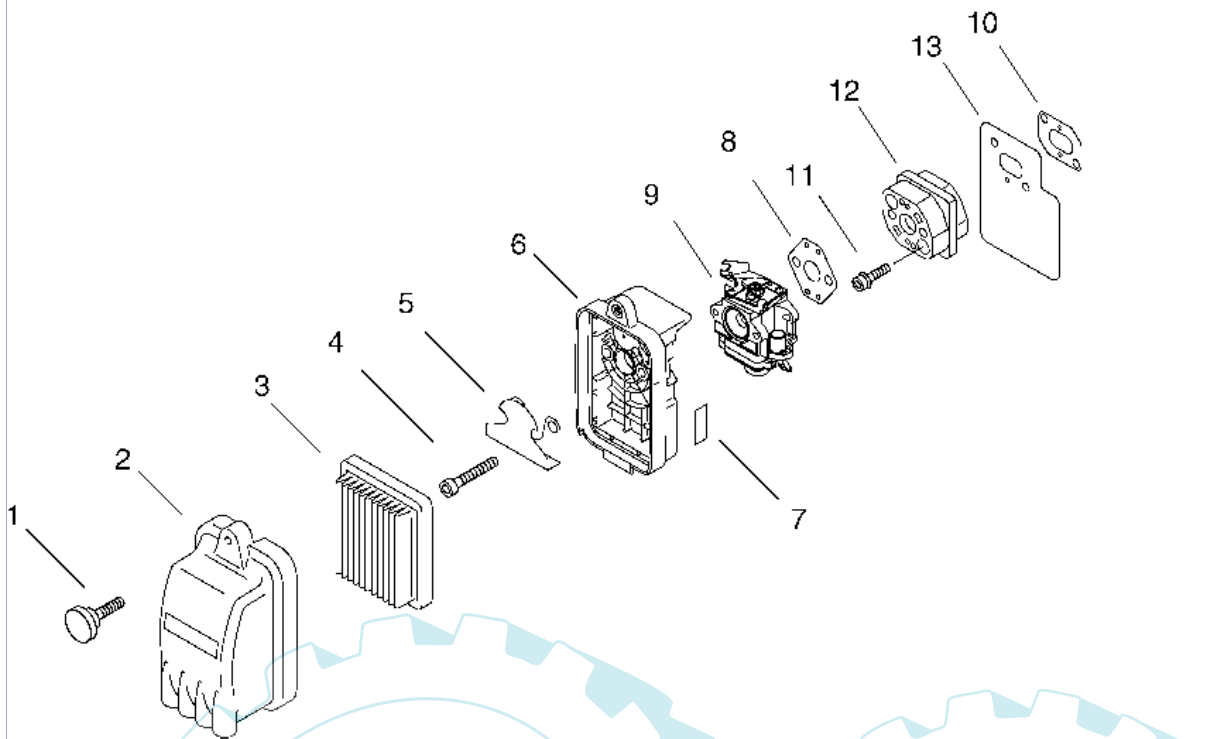

Stückliste:

Ref. #	Artikelnr.	Artikelname	Menge	Beschreibung
01	16-V299-000290	Rändelschraube	1.0000	St
02	16-P021-014431	Luftfiltergehäuse komplett PB-650	1.0000	St
03	16-A226-000032	Luftfilter PB-650,PB-500	1.0000	St
04	16-900105-05060	Schraube 5x60	2.0000	St
05	16-A244-000040	Chokeklappe	1.0000	
06	16-P021-014431	Luftfiltergehäuse komplett PB-650	1.0000	St
07	16-890332-52730	Aufkleber, Choke PB-260L,PB-500	1.0000	St
08	16-V103-000080	Vergaserdichtung RM-4000	1.0000	St
09	16-A021-000810	Vergaser	1.0000	
10	16-V103-000140	Dichtung	1.0000	St
11	16-900106-05025	Schraube 5X25	2.0000	St
12	16-A200-000070	Ansaugflansch	1.0000	St
13	16-V103-000130	Dichtung	1.0000	St

13 referenz(en)