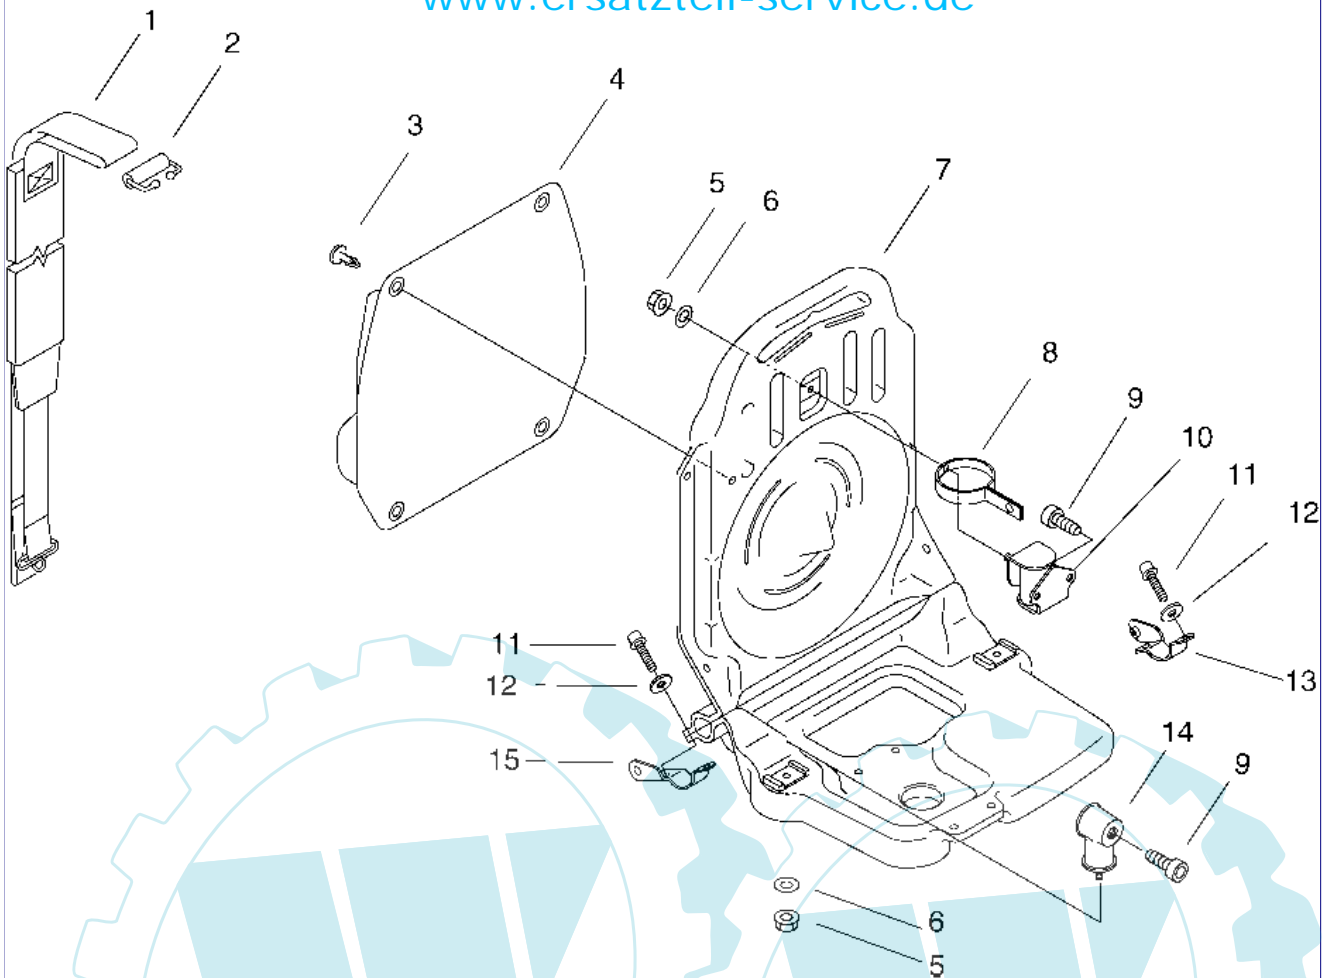

Stückliste:

Ref. #	Artikelnr.	Artikelname	Menge	Beschreibung
01	16-C061-000111	Schulterriemen / PB-46LN, PB-6000, PB-650	2.0000	St
02	16-V491-000040	Clip PB-650, PB-46LN, PB-6000,PB-500	2.0000	St
03	16-V491-000120	Clip PB-655,PB-500	4.0000	
04	16-300105-08261	Rückenkissen PB-500	1.0000	St
05	16-900516-00005	Mutter CS-3500,PB 6000,-500,HCA-2500	3.0000	St
06	16-613019-07350	Unterlagscheibe 5,5x16x2T	3.0000	St
07	16-C066-000004	Rahmen, Tragegestell	1.0000	
08	16-C617-000150	Stopper	1.0000	St
09	16-91145-05016	Schraube	4.0000	St
10	16-100905-08261	Gümmipuffer PB-4600/6000	1.0000	St
11	16-900105-05020	Schraube	4.0000	St
12	16-613019-07350	Unterlagscheibe 5,5x16x2T	4.0000	St
13	16-C626-000010	Halteplatte, Tragegurt	1.0000	St
14	16-V401-000070	Gümmipuffer	2.0000	St
15	16-C626-000030	Halteplatte, Tragegurt	1.0000	St

15 referenz(en)