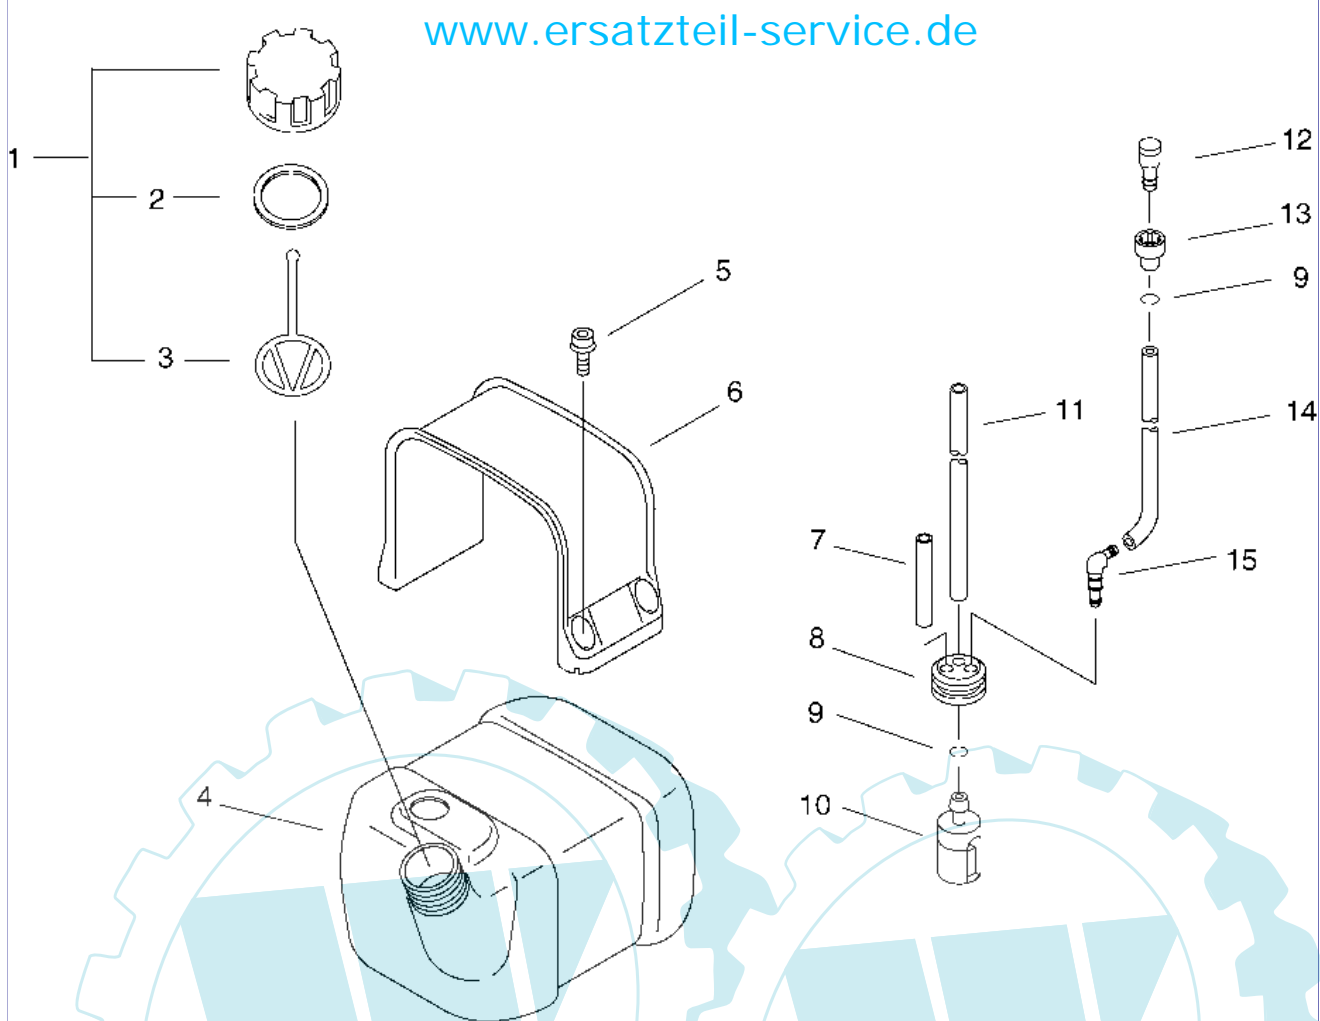

Stückliste:

Ref. #	Artikelnr.	Artikelname	Menge	Beschreibung
01	16-131004-55530	Tankdeckel, komplett	1.0000 St	
02	16-131016-55830	Dichtung Tankdeckel	1.0000 St	
03	16-131051-56030	Sicherung, Tankdeckel	1.0000 St	
04	16-A350-000151	Tank, Benzin	1.0000	
05	16-900106-05016	Schraube 5 x 16	4.0000 St	
06	16-A392-000000	Tankhalter	1.0000 St	
07	16-V471-000550	Benzineitung	1.0000 St	
08	16-132115-55930	Dichtgummi, Tank	1.0000 St	
09	16-132013-26630	Clip	2.0000 St	
10	16-131205-19830	Benzinfilter	1.0000 St	
11	16-132010-35430	Benzinleitung(Gummi)	1.0000 St	
12	16-A356-000030	Ventil Tankbelüftung PAS-2400	1.0000 St	
13	16-131328-40630	Entlüftungsventilsitz	1.0000 St	
14	16-V471-000610	Benzineitung	1.0000 St	
15	16-V186-000080	Auslaß, Benzintank	1.0000 St	

15 referenz(en)