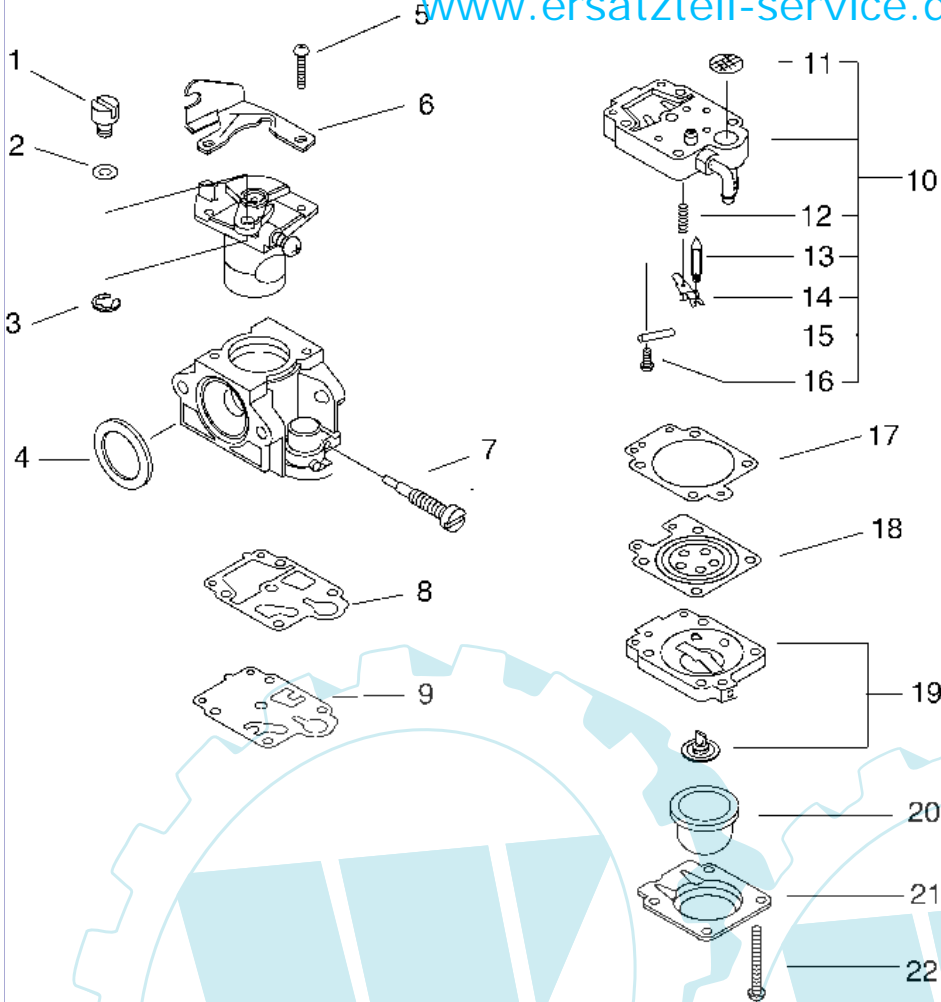

Stückliste:

Ref. #	Artikelnr.	Artikelname	Menge	Beschreibung
00	16-A021-000810	Vergaser	1.0000	
01	16-123172-45130	Führung, Gaszug	1.0000	St
02	16-123149-54230	Scheibe	1.0000	St
03	16-123173-07930	Clip	1.0000	St
04	16-123143-12110	Dichtring	1.0000	St
05	16-123114-40630	Schraube, Vergaser	2.0000	St
06	16-P003-000180	Halter, Gaszug, Vergaser	1.0000	St
07	16-P003-001130	Einstellschraube	1.0000	St
08	16-123125-40630	Dichtung	1.0000	St
09	16-123112-40630	Membrane, Pumpenseite PB-500	1.0000	St
0D	16-P021-005932	Dichtsatz PB-655	1.0000	
0M	16-P003-000650	Membransatz Verg.	1.0000	St
0R	16-P003-000660	Reparatursatz Verg.	1.0000	St
10	16-P003-000630	Pumpengehäuse, Vergaser	1.0000	St
11	16-123126-10631	Sieb, Vergaser, Einlass	1.0000	St
12	16-123122-05560	Feder, Ventilarm, Vergaser,PB-655,PB-500	1.0000	St
13	16-123137-19830	Einlassventil	1.0000	St
14	16-123123-38330	Ventilhebel	1.0000	St
15	16-123138-03930	Stift, Ventilhalter, Vergaser	1.0000	St
16	16-123139-05560	Schraube, Vergaser, Ventilarm	1.0000	St
17	16-123140-05560	Dichtung, Steuerseite	1.0000	St
18	16-P003-000090	Membrane, Pumpenseite	1.0000	St
19	16-123180-05560	Grundplatte	1.0000	St
20	16-123181-40630	Pumpe, Primer PB-500	1.0000	St
21	16-123142-05560	Deckel, Primerpumpe	1.0000	St
22	16-123110-05560	Schraube, Pumpengehäuse	4.0000	St

26 referenz(en)