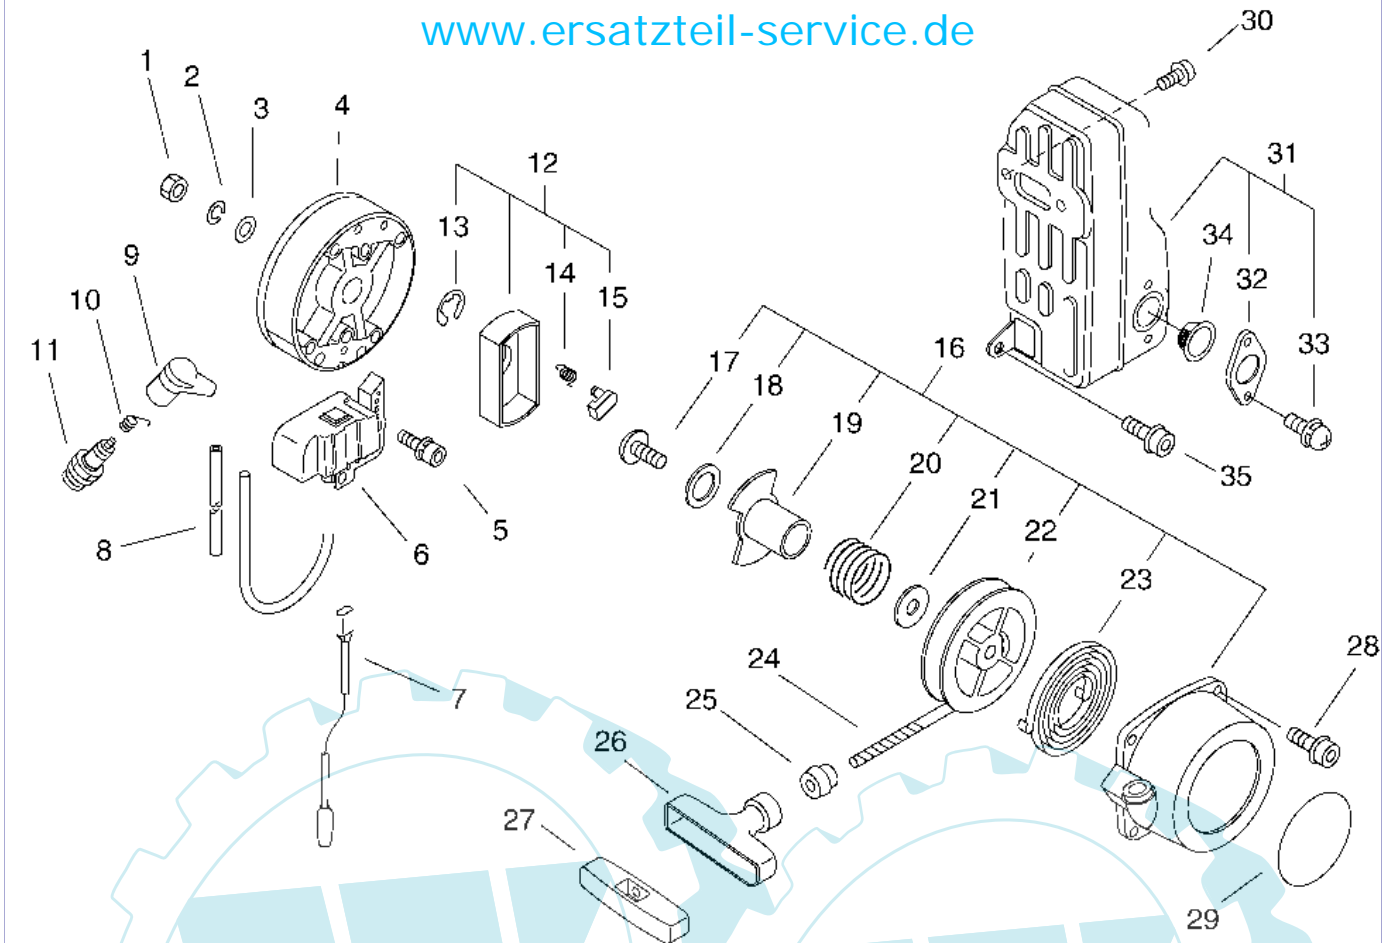

Stückliste:

Ref. #	Artikelnr.	Artikelname	Menge	Beschreibung
01	16-900501-00010	Mutter PB-500	1.0000	St
02	16-900605-00010	Scheibe PB-500	1.0000	St
03	16-900602-00010	Scheibe PB-500	1.0000	St
04	16-A409-000250	Polrad	1.0000	St
05	16-900162-05022	Schraube CS-3500, -3501,SRM-2655,PB-500	2.0000	St
06	16-A415-000000	Zündmodul	1.0000	St
07	16-V485-000190	Kabel PB-650,PB-500, PB-6000	1.0000	St
08	16-156111-06160	Hülle PB-500	1.0000	St
09	16-159012-03433	Zündkerzenkappe, Gummi	1.0000	St
10	16-159011-03432	Kontaktfeder CS-2600/4200/PB-500	1.0000	St
11	NGK-BPMR8Y	Zündkerze	1.0000	St
12	16-A052-000042	Starterklinke kpl.	1.0000	St
13	16-P022-002100	E-Ring PB-500	2.0000	St
14	16-P022-003130	Klinkenfeder	2.0000	St
15	16-P022-003120	Starterklinke	2.0000	St
16	16-A051-000841	Starter kpl.	1.0000	St
17	16-177236-61830	Schraube	1.0000	St
18	16-P022-010250	Distanzscheibe Kunststoff	1.0000	St
19	16-P022-010220	Rosette	1.0000	St
20	16-P022-010231	Feder	1.0000	St
21	16-P022-010240	Scheibe	1.0000	St
22	16-P022-010280	Seiltrommel	1.0000	St
23	16-P022-004680	Starterfeder	1.0000	St
24	16-P022-010270	Starterseil	1.0000	St
25	16-177227-42030	Seilführung	1.0000	St
26	16-177228-11620	Startergriff	1.0000	St
27	16-P022-010260	Abdeckung Startergriff	1.0000	St
28	16-900106-05014	Schraube M5x14	4.0000	St
29	16-890118-17930	Aufkleber, ECHO	1.0000	St
30	16-91107-06020	Schraube	2.0000	St
31	16-P021-008210	Auspuff, Auslassstutzen kpl.	1.0000	St
32	16-A313-000310	Leitblech, Auspuff	1.0000	St
33	16-91367-04010	Schraube	2.0000	St
34	16-A310-000000	Funkengitter	1.0000	St
35	16-900106-05014	Schraube M5x14	1.0000	St

35 referenz(en)