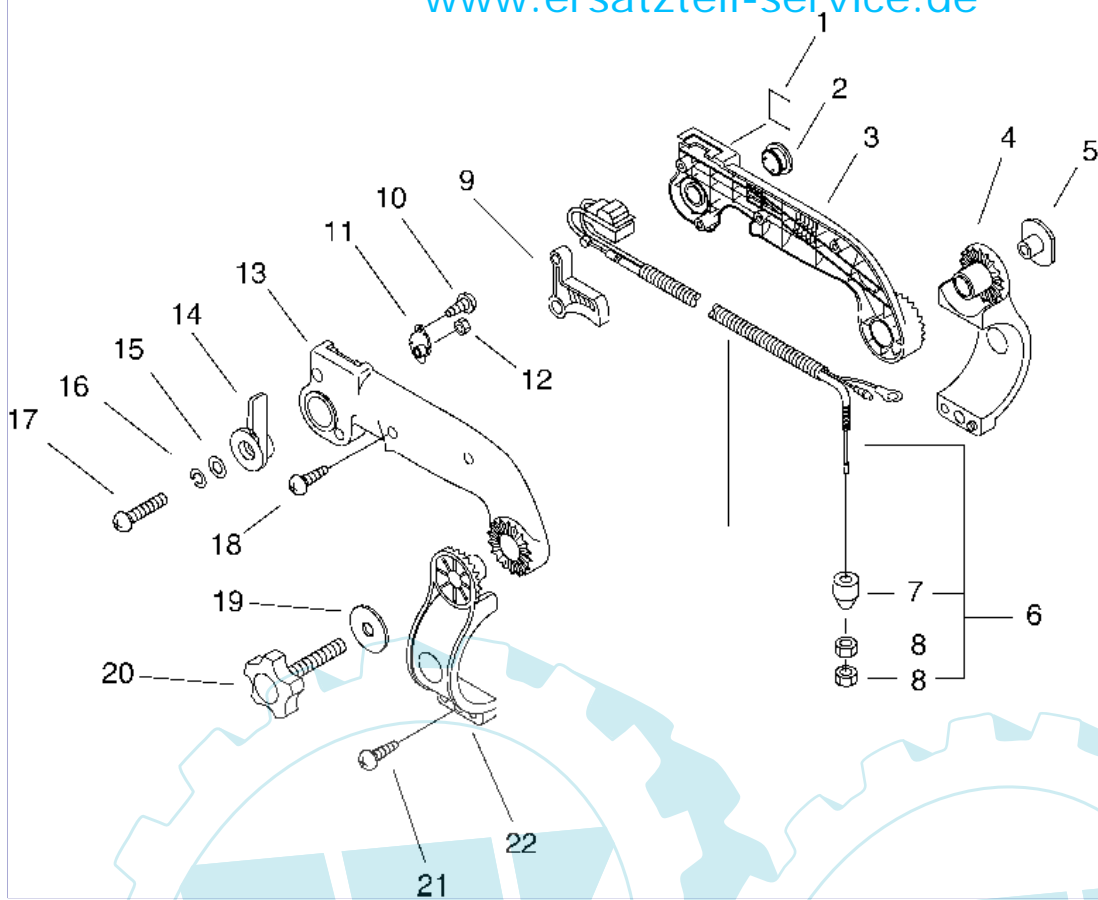

Stückliste:

Ref. #	Artikelnr.	Artikelname	Menge	Beschreibung
01	16-890157-06560	Aufkleber	1.0000	St
02	16-351146-07560	Stopfen	1.0000	St
03	16-351311-07560	Griff vorne	1.0000	St
04	16-P021-013320	Halterung,Griff, 76mm Rohr-ø	1.0000	St
05	16-178021-08260	Mutter/Gasgestange	1.0000	St
06	16-P021-015380	Gaszug mit Stopshater	1.0000	
07	16-V494-000080	Kappe	1.0000	St
08	16-900503-00006	Mutter (3N 6x0,75)	2.0000	St
09	16-178010-07561	Gashebel PB-2400/-4600/-6000/-500	1.0000	St
10	16-900245-04010	Schraube	1.0000	St
11	16-178123-07561	Halterung Gaszug	1.0000	St
12	16-900500-00006	Mutter	1.0000	St
13	16-351315-07560	Griff vorne	1.0000	St
14	16-178054-07560	Gashebel PB-24LN, PB-6000/650	1.0000	St
15	16-900603-00006	U-Scheibe	1.0000	St
16	16-900605-00006	Scheibe SHR-150SI	1.0000	St
17	16-900235-06020	Schraube	1.0000	St
18	16-900256-04022	Schraube	4.0000	St
19	16-178516-07560	U-Scheibe	1.0000	St
20	16-305812-08260	Rändelschraube PB-46LN	1.0000	St
21	16-900253-05020	Schraube 5x20	1.0000	St
22	16-P021-013320	Halterung,Griff, 76mm Rohr-ø	1.0000	

22 referenz(en)