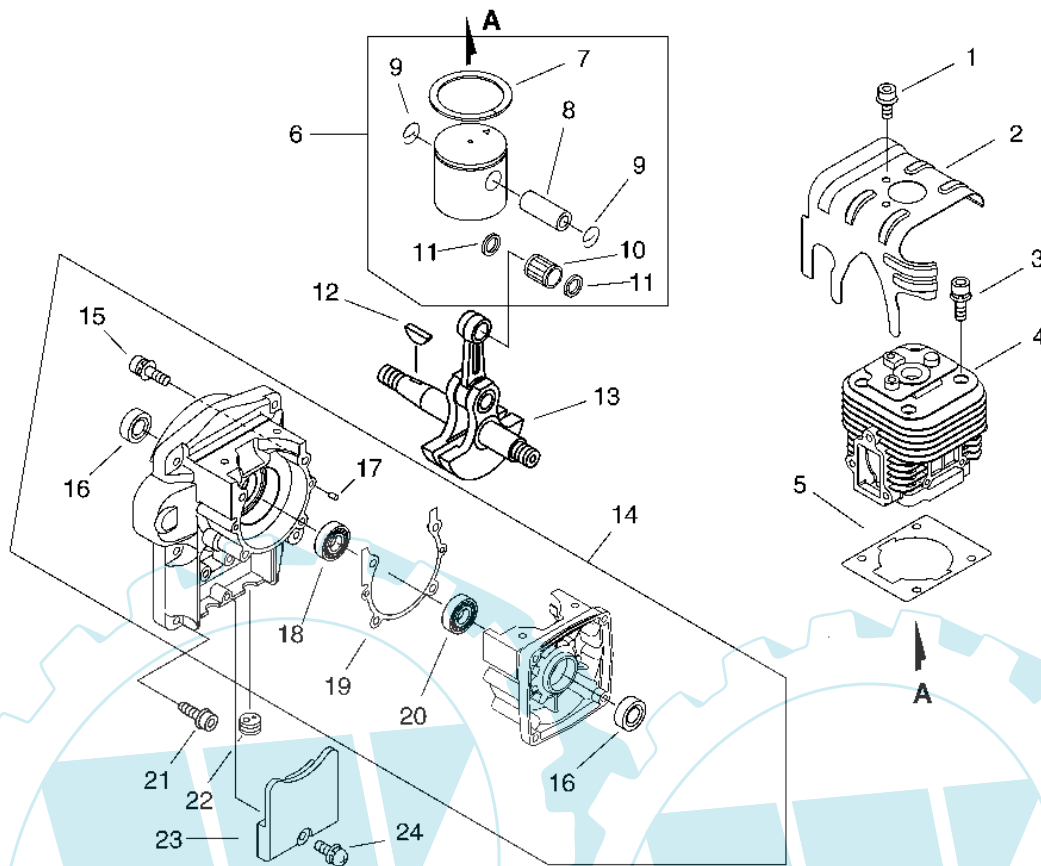

Motor (#4/0)

Stückliste:

Ref. #	Artikelnr.	Artikelname	Menge	Beschreibung
01	16-900106-05008	Schraube PB-500,-650, SRM-265ESU	2.0000 St	
02	16-A160-001040	Abdeckung, Zylinder PB-500	1.0000 St	
03	16-900162-05022	Schraube CS-3500,-3501,SRM-2655,PB-500	4.0000 St	
04	16-A130-000900	Zylinder PB-500	1.0000 St	
05	16-V100-000260	Fußdichtung PB-500	1.0000 St	
06	16-PO21-014970	Kolben kpl. PB-500	1.0000 St	
07	16-A101-000200	Kolbenring PB-500	1.0000 St	
08	16-100013-06210	Kolbenbolzen PB-600,PB-500	1.0000 St	
09	16-V580-000010	Sicherungsring, Kolben	2.0000 St	
10	16-100012-12330	Nadellager	1.0000 St	
11	16-100014-17330	Distanzscheibe	2.0000 St	
12	16-900323-03014	Keil PB-500	1.0000 St	
13	16-A011-000530	Kurbelwelle PB-500	1.0000 St	
14	16-PO21-014980	Kurbelgehäuse kpl. PB-500	1.0000 St	
15	16-900162-05040	Schraube PB-500	4.0000 St	
16	16-100213-00310	Simmerring PB-6000,RM-4000,SRM-5000	2.0000 St	
17	16-100215-03930	Führungsbolzen PB-500	2.0000 St	
18	16-94032-36302	Kugellager PB-650,PB-500	1.0000 St	
19	16-V102-000050	Dichtung Kurbelgehäuse PB-500	1.0000 St	
20	16-900810-36202	Kugellager PB-500	1.0000 St	
21	16-900162-05032	Schraube 5x32 PB-500	6.0000 St	
22	16-151112-04630	Buchse CS-3700, PB-500	1.0000 St	
23	16-159129-08261	Abdeckung PB-500	1.0000 St	
24	16-900238-05018	Schraube PB-500	1.0000 St	

24 referenz(en)

Starter, Auspuff (#8/0)