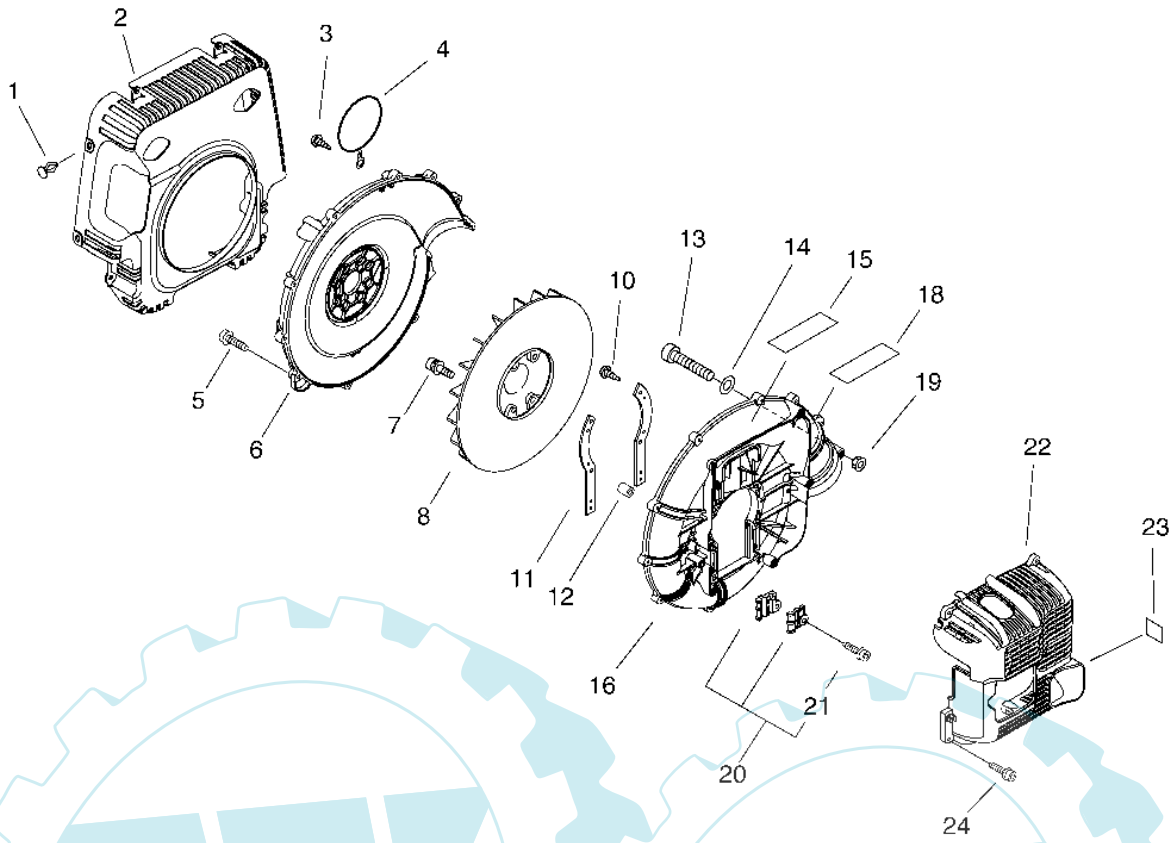

Stückliste:

Ref. #	Artikelnr.	Artikelname	Menge	Beschreibung
01	16-V491-000120	Clip PB-655,PB-500	8.0000	St
02	16-E104-000061	Schutzgitter, Gebläse PB-500	1.0000	St
03	16-91145-05016	Schraube	1.0000	St
04	16-C617-000230	Halter PB-500	1.0000	St
05	16-91145-05025	Schraube PB-265ESL,PB-500	9.0000	St
06	16-E103-000540	Gehäuse, Lüfterrad PB-500	1.0000	St
07	16-900162-05020	Schraube M5x20	4.0000	St
08	16-200010-09861	Lüfterrad PB-500	1.0000	St
10	16-900246-03012	Schraube PB-500	4.0000	St
11	16-104913-08360	Motorhalterung PB-46LN/6000/500	2.0000	St
12	16-V354-000130	Hülse PB-500	6.0000	St
13	16-900105-05060	Schraube 5x60	2.0000	St
14	16-900600-00005	Scheibe PB-500	2.0000	St
15	16-X503-009520	Aufkleber, Modell PB-500	1.0000	St
16	16-E103-000531	Gehäuse, Lüfterrad PB-500	1.0000	St
18	16-X505-002080	Aufkleber, Vorsicht PB-265ESL/PB-500	1.0000	St
19	16-900516-00005	Mutter CS-3500,PB 6000,-500,HCA-2500	2.0000	St
20	16-P021-015010	Halter kpl. PB-500	1.0000	St
21	16-91145-05025	Schraube PB-265ESL,PB-500	1.0000	St
22	16-A190-000720	Abdeckung, Motor PB-500	1.0000	St
23	16-X505-002310	Aufkleber, Vorsicht SRM-265ES,PB-500	1.0000	St
24	16-91145-05020	Schraube	5.0000	St

22 referenz(en)