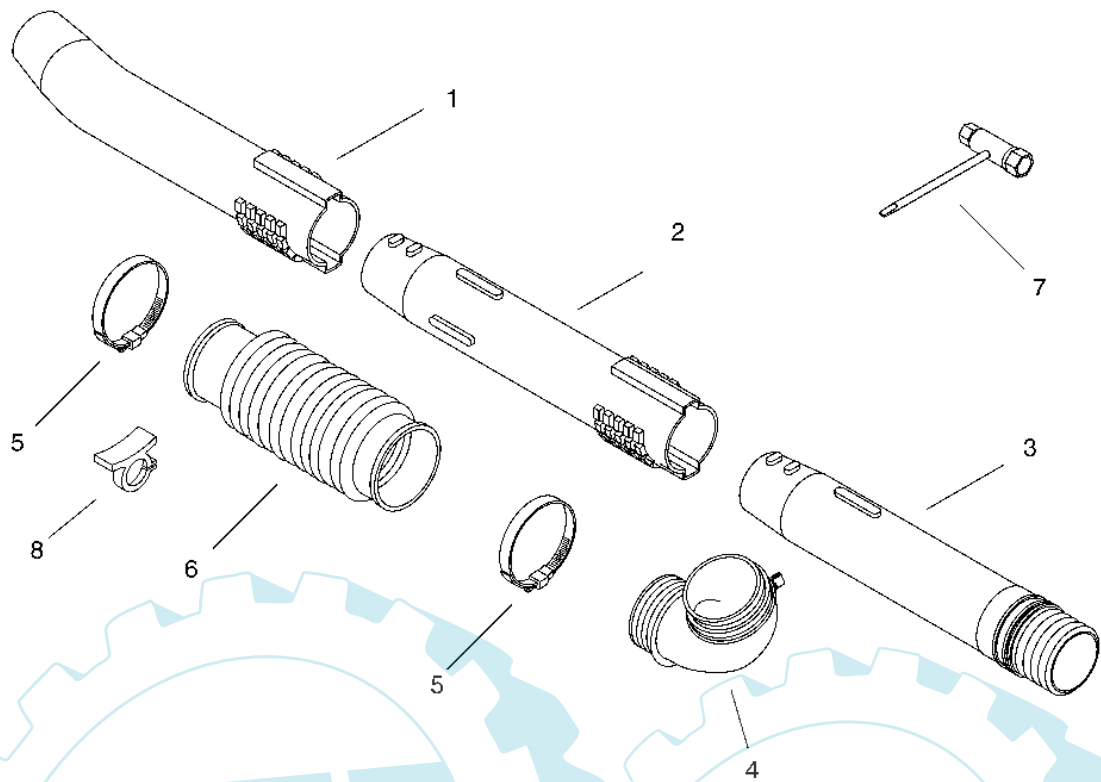

Stückliste:

Ref. #	Artikelnr.	Artikelname	Menge	Beschreibung
1	16-E165-000170	Blasrohr gebogen PB-500	1.0000 St	
2	16-E165-000141	Blasrohr gerade PB-500	1.0000 St	
3	16-E165-000130	Luftleitung 73mm durchm.	1.0000 St	
4	16-E160-000061	Rohrbogen/Bogenstück, Kunststoff	1.0000 St	
5	16-V495-000430	Band, PB-500	2.0000 St	
6	16-E164-000000	Luftleitung, flexibel	1.0000 St	
7	16-895410-39131	Kombischlüssel PB-500	2.0000 St	
8	16-V491-000191	Clip PB-755/PB-500	1.0000 St	

8 referenz(en)