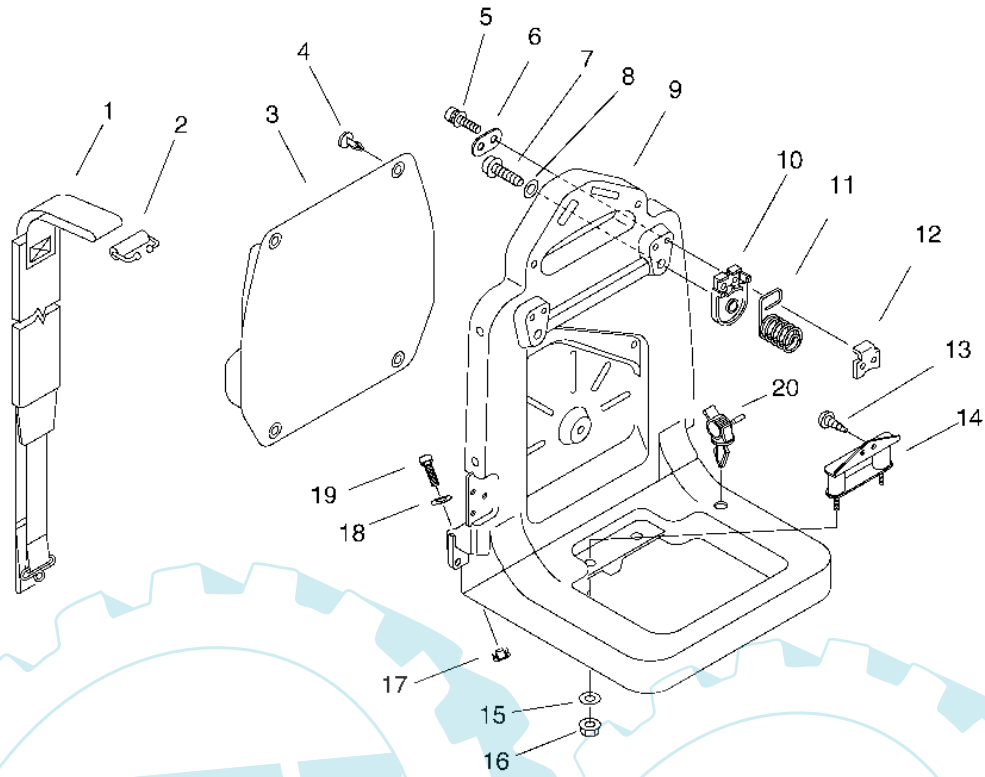

Stückliste:

Ref. #	Artikelnr.	Artikelname	Menge	Beschreibung
01	16-C061-000190	Tragegurt PB-500	2,0000	St
02	16-V491-000040	Clip PB-650, PB-46LN, PB-6000, PB-500	2,0000	St
03	16-300105-08261	Rückenklissen PB-500	1,0000	St
04	16-V491-000120	Clip PB-655, PB-500	7,0000	St
05	16-900162-05020	Schraube M5x20	4,0000	St
06	16-V150-001350	Platte	2,0000	St
07	16-91147-05020	Schraube	2,0000	St
08	16-613019-07350	Unterlagscheibe 5,5x16x2T	2,0000	St
09	16-C620-000212	Tragegestell PB-500	1,0000	St
10	16-V456-000010	Federhalter PB-46LN, PB-6000, PB-500	2,0000	St
11	16-V450-000390	Feder PB-46LN, PB-500, PB-6000	2,0000	St
12	16-V263-000050	Mutter PB-6000, PB-500	2,0000	St
13	16-91145-05016	Schraube	2,0000	St
14	16-V401-000110	Dämpfer, Gummi PB-500	1,0000	St
15	16-900630-00005	Scheibe 6 CS-6702, PB-500	2,0000	St
16	16-900516-00005	Mutter CS-3500, PB 6000, -500, HCA-2500	2,0000	St
17	16-C622-000000	Klemmmutter PB-500	4,0000	St
18	16-V304-000040	Sicherungsscheibe PB-500	4,0000	St
19	16-900105-06025	Schraube 6 x 25 PB-500	4,0000	St
20	16-V491-000110	Clip PB-755, PB-500	1,0000	St

20 referenz(en)