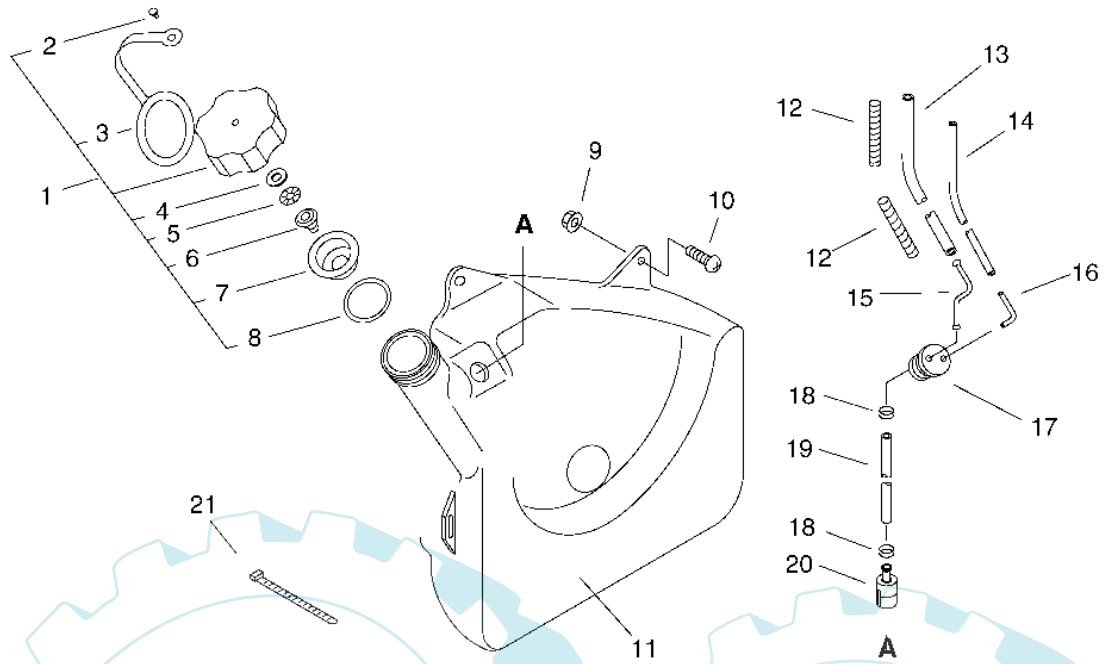

Stückliste:

Ref. #	Artikelnr.	Artikelname	Menge	Beschreibung
01	16-131600-09861	Tankdeckel SRM-4600,PB-500	1.0000	St
02	16-900319-30070	Niete 3x7	1.0000	St
03	16-131051-27230	Haltering PB-500	1.0000	St
04	16-900600-00003	U-Scheibe 3 (50) PB-500	1.0000	St
05	16-131053-03060	Mutter PB-500	1.0000	St
06	16-131314-06320	Ventil PB-24LN,-500,PPT-2100,SRM-200AE	1.0000	St
07	16-A358-000000	Ventilhalter SHR-4100,PB-500	1.0000	St
08	16-131016-21060	Tankdeckeldichtung PB-500	1.0000	St
09	16-900516-00005	Mutter CS-3500,PB 6000,-500,HCA-2500	3.0000	St
10	16-900209-05020	Schraube PB-500	3.0000	St
11	16-131010-08266	Benzintank / PB-6000, PB-46LN, PB-500	1.0000	St
12	16-V475-004110	Hülle, Schlauch PB-500	2.0000	St
13	16-V471-002150	Schlauch, Benzin PB-500	1.0000	St
14	16-V471-002160	Schlauch, Benzin PB-500	1.0000	St
15	16-132011-08260	Verbindungsstück PB-500	1.0000	St
16	16-132021-08260	Leitung(Gummi) PB-500	1.0000	St
17	16-132115-02960	Dichtring PB-500	1.0000	St
18	16-132013-26630	Clip	2.0000	St
19	16-V471-000770	Benzinleitung PB-6000,PB-500	1.0000	St
20	16-131205-19831	Benzinfilter PB-500/CS-600	1.0000	St
21	16-178121-43230	Band PB-500	1.0000	St

21 referenz(en)