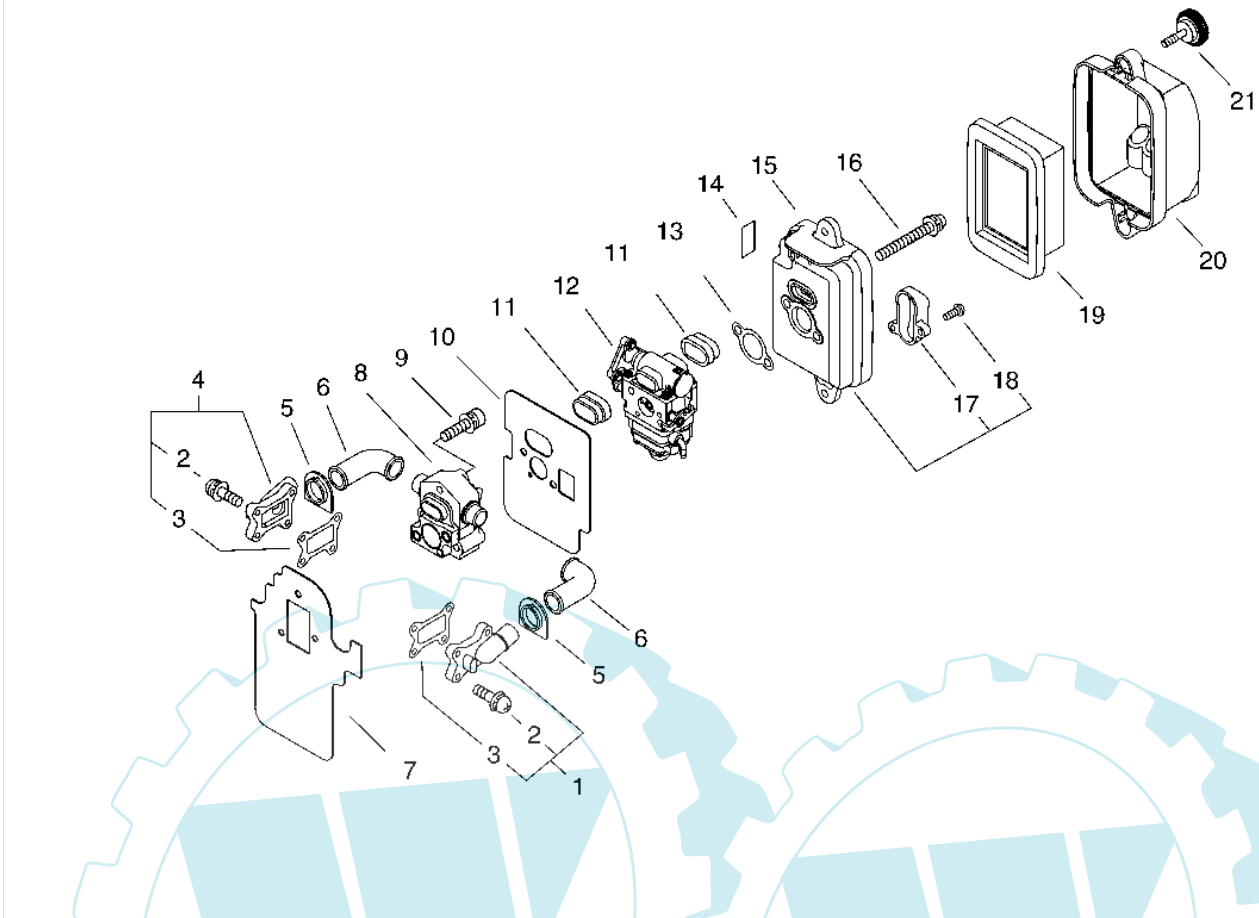

Stückliste:

Ref. #	Artikelnr.	Artikelname	Menge	Beschreibung
01	16-P021-016130	Befestigungssatz M PB-500	1.0000 St	
02	16-V202-000140	Schraube PB-500	4.0000 St	
03	16-V103-000440	Dichtung, Lufteinlass PB-500	1.0000 St	
04	16-P021-016140	Befestigungssatz R PB-500	1.0000 St	
05	16-V140-000020	Halter, Gummischlauch PB-500	2.0000 St	
06	16-G213-000090	Gummischlauch PB-500	2.0000 St	
07	16-V103-000450	Dichtung, Zylinder, Ansaugstutzen PB-500	1.0000 St	
08	16-P021-014990	Isolator PB-500	1.0000 St	
09	16-V203-000310	Schraube PB-500	3.0000 St	
10	16-V103-000461	Dichtung, Isolator, Ansaugstutzen PB-500	1.0000 St	
11	16-C483-000032	Vergaser, Faltenbalg PB-500	2.0000 St	
12	16-A021-001641	Vergaser PB-500	1.0000 St	
13	16-V103-000471	Dichtung, Vergaser PB-500	1.0000 St	
14	16-890332-52730	Aufkleber, Choke PB-260L, PB-500	1.0000 St	
15	16-P021-015001	Luftfilter PB-500	1.0000 St	
16	16-900162-05065	Schraube PB-500	2.0000 St	
17	16-A221-000020	Halterung, Luftfilter PB-500	1.0000 St	
18	16-900246-04014	Schraube 4 x 14 PB-500	2.0000 St	
19	16-A226-000032	Luftfilter PB-650, PB-500	1.0000 St	
20	16-A232-000461	Abdeckung, Luftfilter PB-500	1.0000 St	
21	16-V299-000290	Randelschraube	2.0000 St	

21 referenz(en)