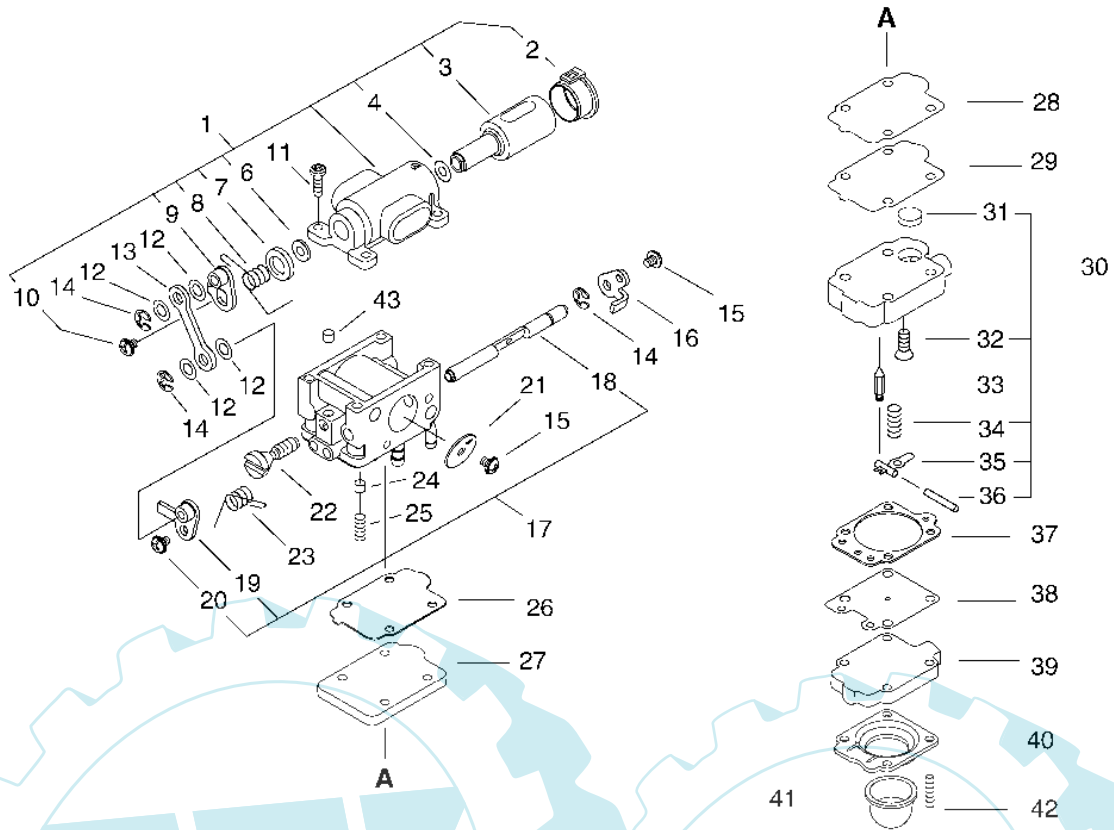

Stückliste:

Ref. #	Artikelnr.	Artikelname	Menge	Beschreibung
00	16-A021-001641	Vergaser PB-500	1.0000	St
01	16-P003-001970	Ventil kpl. PB-500	1.0000	St
02	16-P003-002010	Deckel, Ventil PB-500	1.0000	St
03	16-P003-002020	Ventil PB-500	1.0000	St
04	16-P003-002050	Unterlegscheibe PB-500	1.0000	St
06	16-P003-002060	Dichtung PB-500	1.0000	St
07	16-P003-002000	Abdeckung, Dichtung PB-500	1.0000	St
08	16-P003-002040	Feder PB-500	1.0000	St
09	16-P003-001990	Verbinder, Anschluss PB-500	1.0000	St
10	16-P003-002030	Schraube, Vergaser PB-500	1.0000	St
11	16-123114-40630	Schraube, Vergaser	4.0000	St
12	16-123149-26030	Scheibe CSG-6700, PB-500	4.0000	St
13	16-P003-002080	Verbindungsgestänge PB-500	1.0000	St
14	16-123127-15030	Ring CS-2600,3700, 6702, PB-500	3.0000	St
15	16-123114-38830	Schraube	2.0000	St
16	16-P003-002070	Hebel PB-500	1.0000	St
17	16-P003-002170	Welle, Drosselklappe PB-500	1.0000	St
18	16-P003-002100	Welle, Drosselklappe PB-500	1.0000	St
19	16-P003-002090	Hebel PB-500	1.0000	St
20	16-123114-38830	Schraube	1.0000	St
21	16-123116-05230	Scheibe PB-500	1.0000	St
22	16-P003-002130	Stellschraube Standgas PB-500	1.0000	St
23	16-P003-002150	Feder PB-500	1.0000	St
24	16-123185-39130	Kolben kpl. (Vergaser)	1.0000	St
25	16-P003-002140	Feder PB-500	1.0000	St
26	16-P003-002110	Dichtung PB-500	1.0000	St
27	16-P003-002160	Deckel PB-500	1.0000	St
28	16-P003-000100	Dichtung, Pumpenseite	1.0000	St
29	16-123112-40630	Membrane, Pumpenseite PB-500	1.0000	St
30	16-123179-05560	Grundplatte	1.0000	St
31	16-123126-10631	Sieb, Vergaser, Einlass	1.0000	St
32	16-123139-05560	Schraube, Vergaser, Ventilarm	1.0000	St
33	16-123137-19830	Einlassventil	1.0000	St
34	16-123122-05560	Feder, Ventilarm, Vergaser,PB-655,PB-500	1.0000	St
35	16-123123-03930	Ventilhebel	1.0000	St
36	16-123138-03930	Stift, Ventilhalter, Vergaser	1.0000	St
37	16-123140-05560	Dichtung, Steuerseite	1.0000	St
38	16-P003-001850	Membrane CS-450,PB-500	1.0000	St
39	16-123180-05560	Grundplatte	1.0000	St
40	16-123142-05560	Deckel, Primerpumpe	1.0000	St
41	16-123181-40630	Pumpe, Primer PB-500	1.0000	St
42	16-P003-002120	Schraube PB-500	4.0000	St
43	16-123178-15030	Stift CS-3700,PB-500	1.0000	St

43 referenz(en)