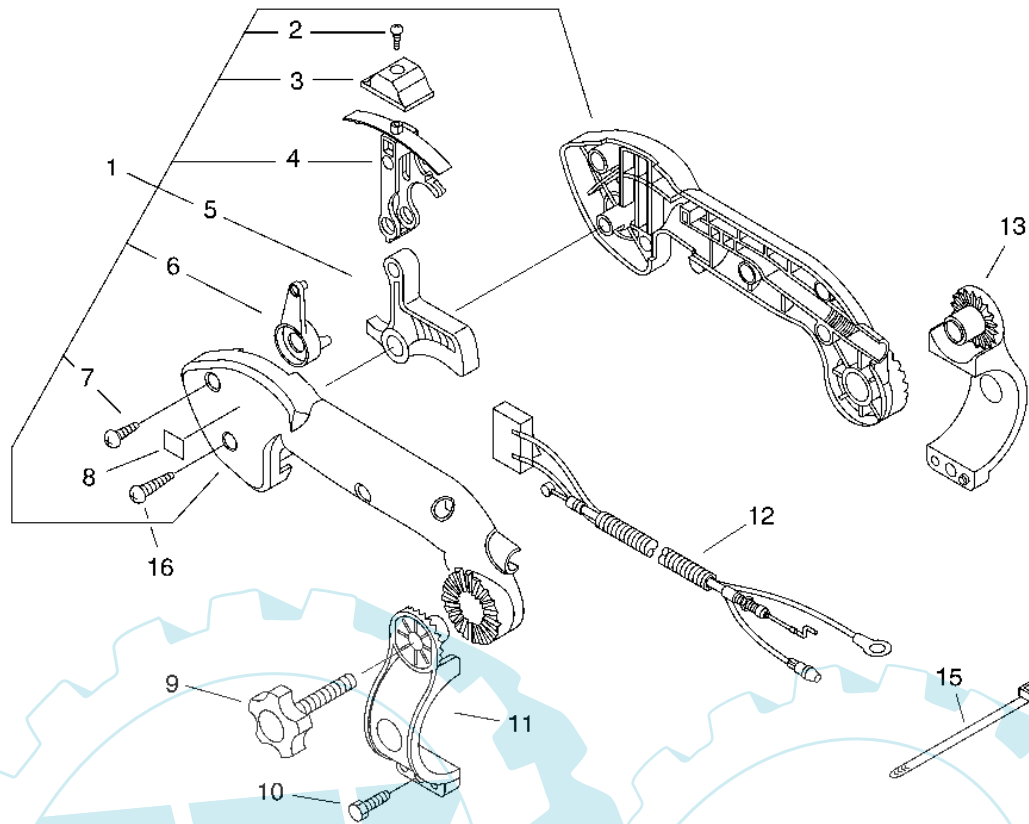

22 referenz(en)

Stückliste:

Ref. #	Artikelnr.	Artikelname	Menge	Beschreibung
01	16-C061-000190	Tragegurt PB-500	2,0000	St
02	16-V491-000040	Clip PB-650, PB-46LN, PB-6000, PB-500	2,0000	St
03	16-300105-08261	Rückenklissen PB-500	1,0000	St
04	16-V491-000120	Clip PB-655, PB-500	7,0000	St
05	16-900162-05020	Schraube M5x20	4,0000	St
06	16-V150-001350	Platte	2,0000	St
07	16-91147-05020	Schraube	2,0000	St
08	16-613019-07350	Unterlagscheibe 5,5x16x2T	2,0000	St
09	16-C620-000212	Tragegestell PB-500	1,0000	St
10	16-V456-000010	Federhalter PB-46LN, PB-6000, PB-500	2,0000	St
11	16-V450-000390	Feder PB-46LN, PB-500, PB-6000	2,0000	St
12	16-V263-000050	Mutter PB-6000, PB-500	2,0000	St
13	16-91145-05016	Schraube	2,0000	St
14	16-V401-000110	Dämpfer, Gummi PB-500	1,0000	St
15	16-900630-00005	Scheibe 6 CS-6702, PB-500	2,0000	St
16	16-900516-00005	Mutter CS-3500, PB 6000, -500, HCA-2500	2,0000	St
17	16-C622-000000	Klemmmutter PB-500	4,0000	St
18	16-V304-000040	Sicherungsscheibe PB-500	4,0000	St
19	16-900105-06025	Schraube 6 x 25 PB-500	4,0000	St
20	16-V491-000110	Clip PB-755, PB-500	1,0000	St

8 referenz(en)

Stückliste:

Ref. #	Artikelnr.	Artikelname	Menge	Beschreibung
01	16-P021-015220	Handgriff kpl. PB-500	1.0000	St
02	16-91545-03014	Stellschraube-P / PB-500	1.0000	St
03	16-E151-000000	Knopf PB-500	1.0000	St
04	16-C453-000211	Gashebel PB-500	1.0000	St
05	16-178010-07561	Gashebel PB-2400/-4600/-6000/-500	1.0000	St
06	16-C453-000203	Gashebel PB-500	1.0000	St
07	16-889950-21060	Schraube 5 PB-500	4.0000	St
08	16-X505-000950	Aufkleber, Achtung PB-500	1.0000	St
09	16-305812-08260	Randelschraube PB-46LN	1.0000	St
10	16-91145-05020	Schraube	1.0000	St
11	16-C405-000240	Halter Griff, links PB-755,-500	1.0000	St
12	16-V043-000250	Kabelbaum mit Gaszug PB-500	1.0000	St
13	16-C405-000230	Halter Griff, rechts PB-755,PB-500	1.0000	St
15	16-178121-43230	Band PB-500	1.0000	St
16	16-889950-21560	Schraube 5 PB-500	1.0000	St