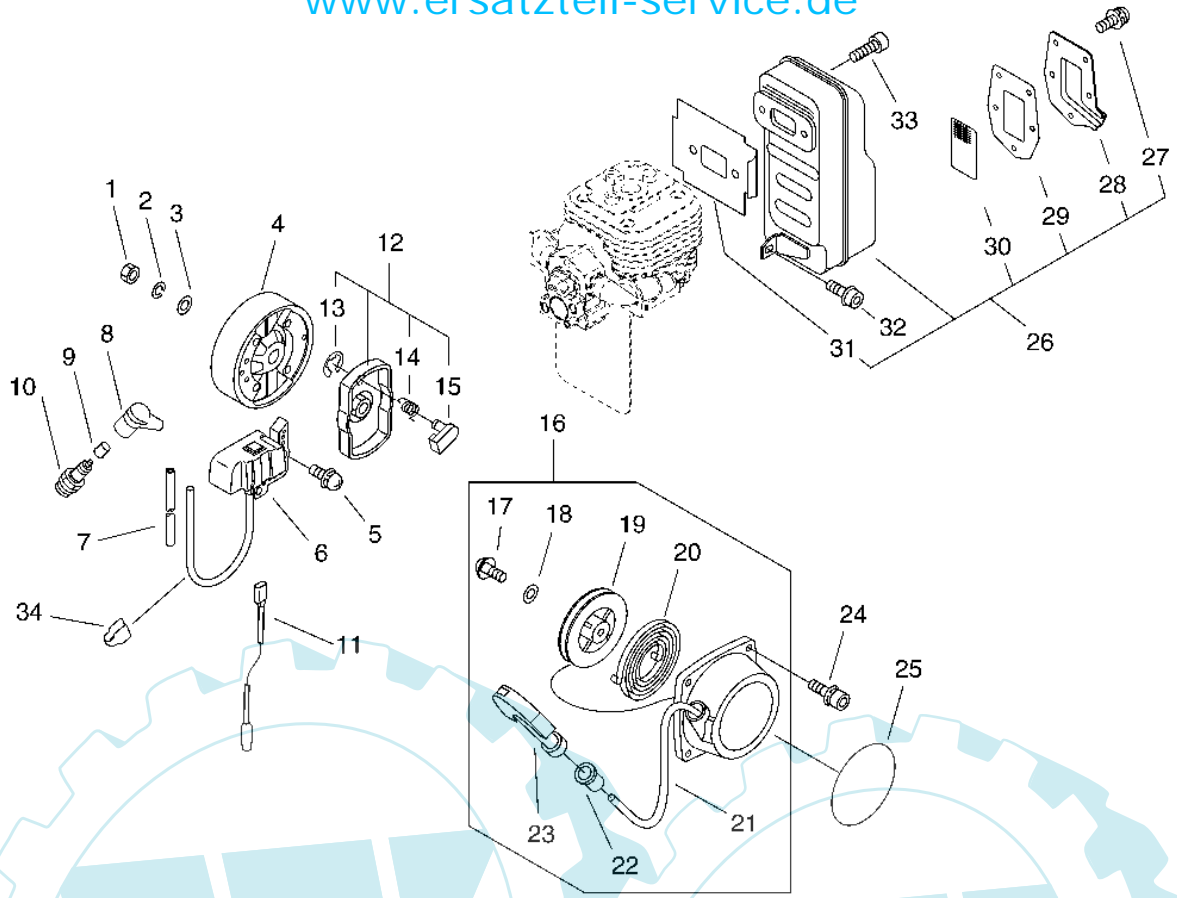

Stückliste:

Ref. #	Artikelnr.	Artikelname	Menge	Beschreibung
01	16-900501-00010	Mutter PB-500	1.0000	St
02	16-900605-00010	Scheibe PB-500	1.0000	St
03	16-900602-00010	Scheibe PB-500	1.0000	St
04	16-A409-000331	Polrad PB-500	1.0000	St
05	16-900238-05018	Schraube PB-500	2.0000	St
06	16-A411-000420	Zündmodul PB-500	1.0000	St
07	16-156111-06160	Hülle PB-500	1.0000	St
08	16-159012-03433	Zündkerzenkappe, Gummi	1.0000	St
09	16-159011-03432	Kontaktfeder CS-2600/4200/PB-500	1.0000	St
10	16-A425-0000000	Zündkerze PB-650,PB-500	1.0000	St
11	16-V485-000190	Kabel PB-650,PB-500, PB-6000	1.0000	St
12	16-177202-06210	Starterklinke kpl. PB-6000	1.0000	St
13	16-P022-002100	E-Ring PB-500	1.0000	St
14	16-177234-40630	Klinkenfeder PB-6000,PB-500	1.0000	St
15	16-177218-40630	Starterklinke	1.0000	St
16	16-A051-001270	Starter kpl. PB-500	1.0000	St
17	16-177236-40630	Schraube PB-6000, PB-46 LN,PB-500	1.0000	St
18	16-P022-022280	U-Scheibe PB-500	1.0000	St
19	16-177215-11120	Seilrolle PB-6000,PB-46 LN, PB-500	1.0000	St
20	16-177220-11120	Starterfeder PB-6000,PB-46LN,PB-500	1.0000	St
21	16-177226-11120	Startersseil PB 6000,PB-46 LN,PB-500	1.0000	St
22	16-177227-42030	Seilführung	1.0000	St
23	16-177228-01110	Startergriff PB-6000, PB-46LN, PB-500	1.0000	St
24	16-900162-05018	Schraube 5x18 (Eisen) PB-500	4.0000	St
25	16-X502-000410	"Aufkleber ""ECHO"" CS-370ES/510/PB-500"	1.0000	St
26	16-P021-015040	Auspuff kpl. PB-500	1.0000	St
27	16-900238-04010	Schraube M4 x 10 ES-2400,PB-6000,-500	5.0000	St
28	16-A313-001030	Leitblech, Auspuff PB-500	1.0000	St
29	16-145866-04261	Dichtung PB-500	1.0000	St
30	16-145862-06720	Auspuffschutz PB-500	1.0000	St
31	16-V104-000900	Dichtung, Auspuff PB-500	1.0000	St
32	16-900106-05016	Schraube 5 x 16	1.0000	St
33	16-900105-06020	Schraube 6 x 20 PB-500	2.0000	St
34	16-X532-000671	Aufkleber ECHO PB-500	1.0000	St

34 referenz(en)