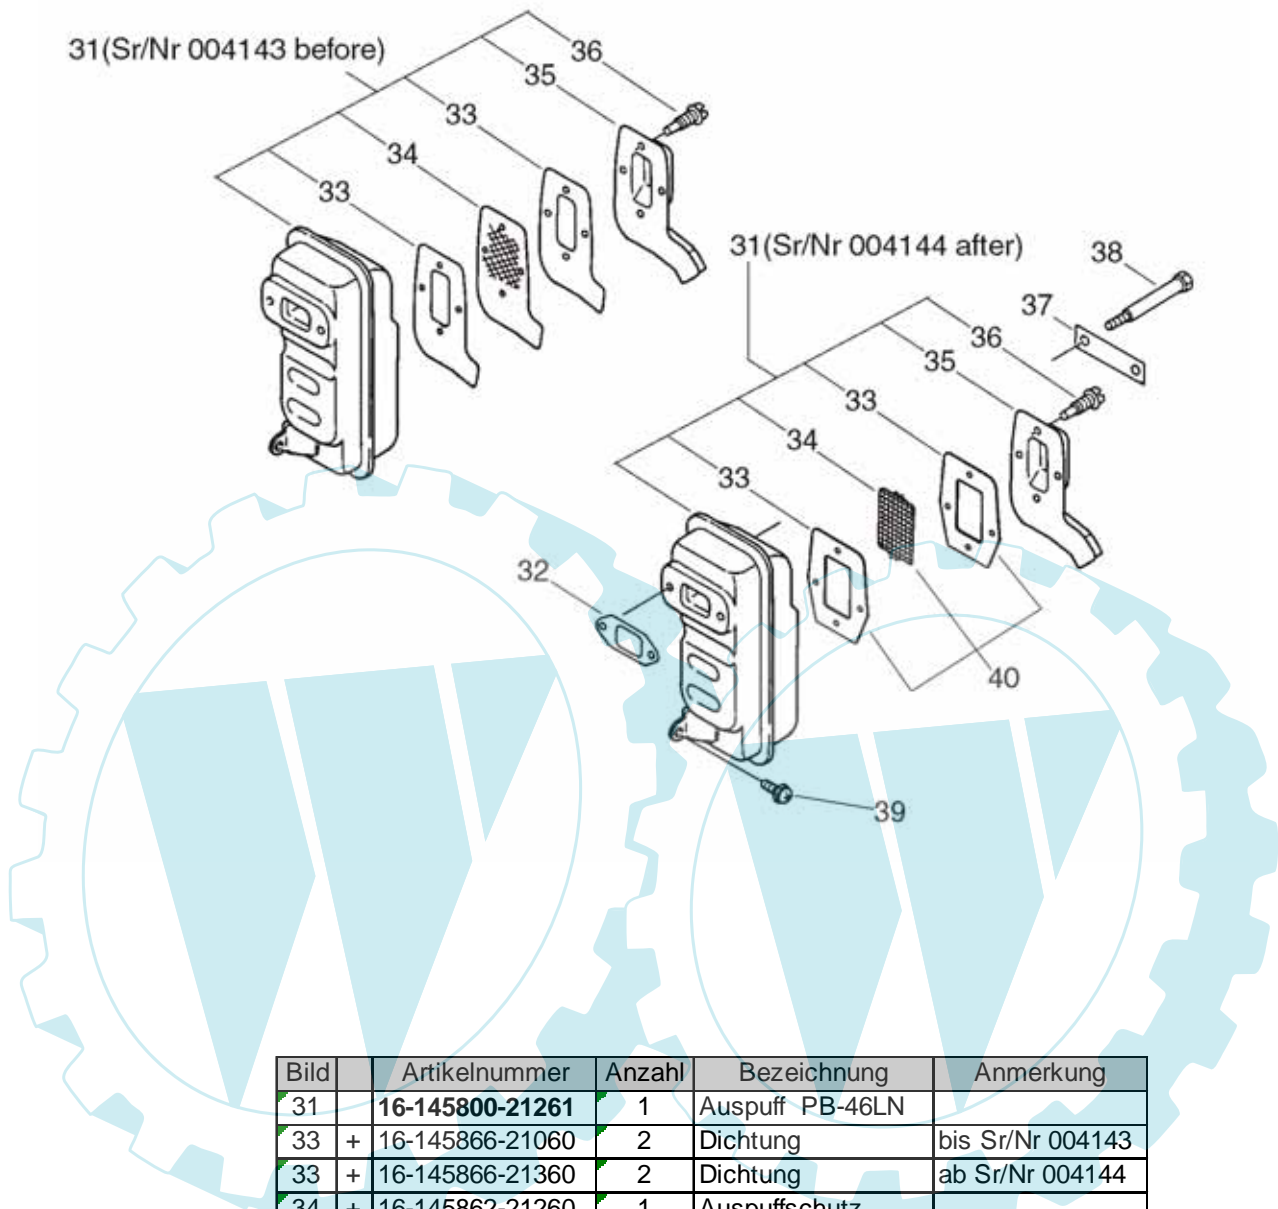

Ersatzteilliste PB-46LN

Bild	Artikelnummer	Anzahl	Bezeichnung	Anmerkung
31	16-145800-21261	1	Auspuff PB-46LN	
33	+ 16-145866-21060	2	Dichtung	bis Sr/Nr 004143
33	+ 16-145866-21360	2	Dichtung	ab Sr/Nr 004144
34	+ 16-145862-21260	1	Auspuffschutz	
35	+ 16-145809-21261	1	Deckel	
36	+ 16-900080-00400	4	Schraube	
32	16-145510-06210	1	Auspuffdichtung	
37	16-145515-21061	1	Platte	
38	16-145887-21060	2	Schraube 6	
39	16-900162-05020	1	Schraube M5x20	
40	16-P021-000300	1	Dichtung	
33	+ 16-145866-21360	2	Dichtung	ab Sr/Nr 004144
34	+ 16-145862-21260	1	Auspuffschutz