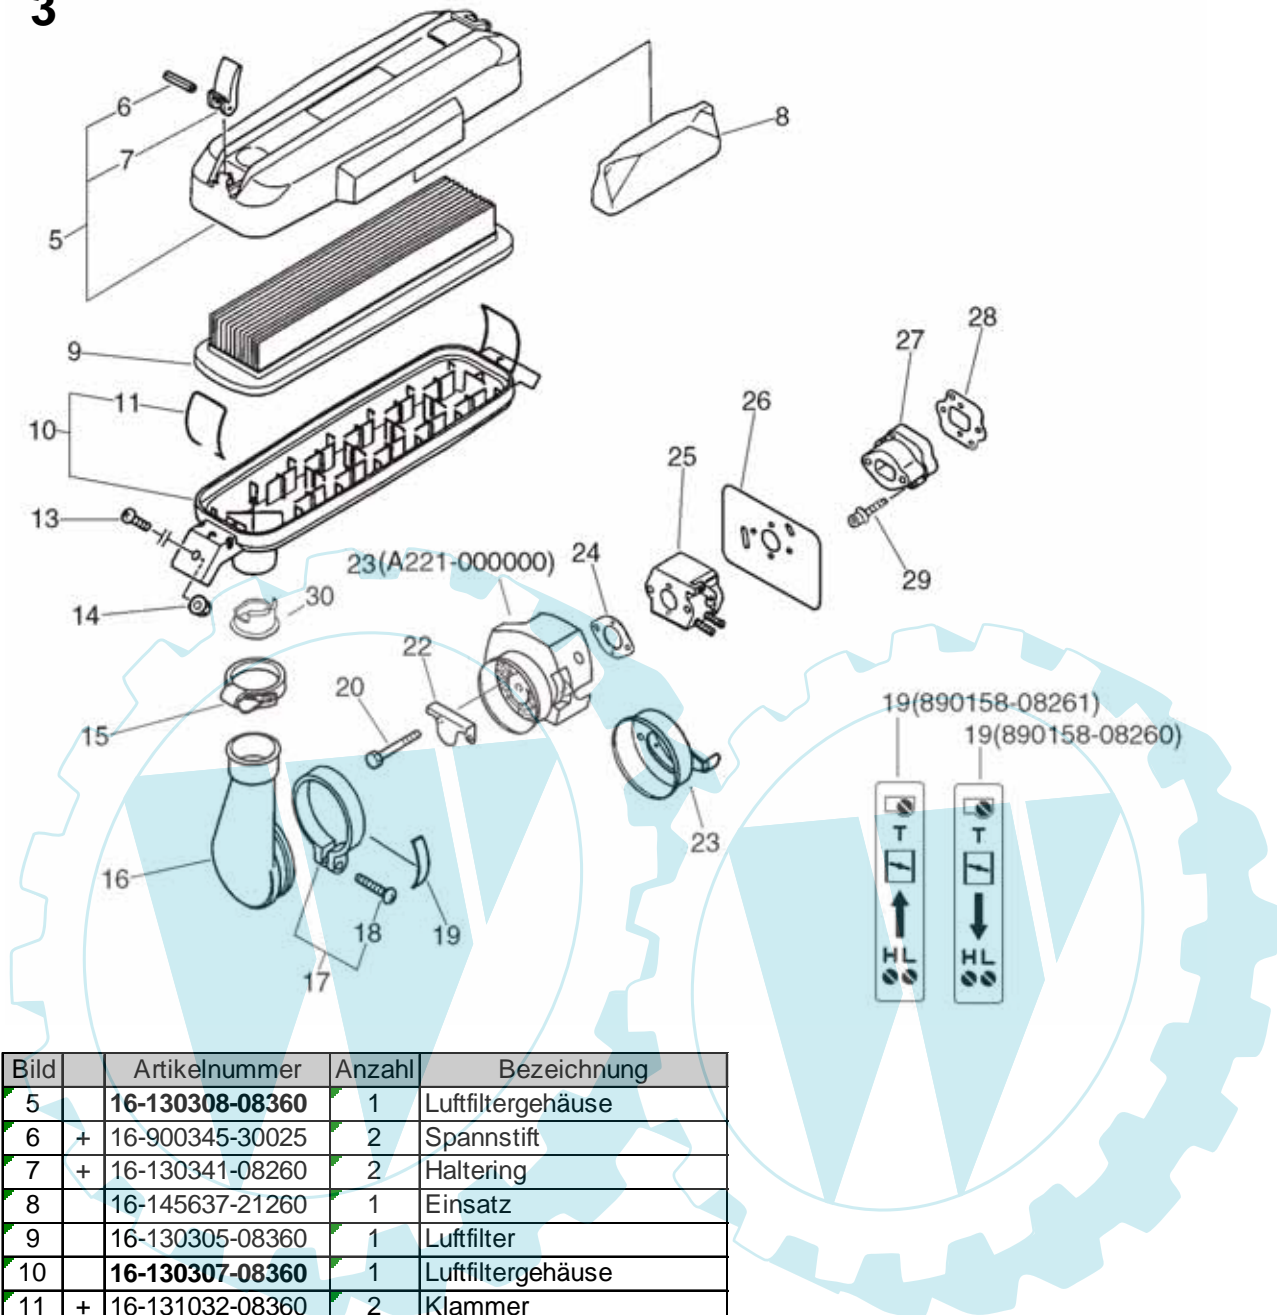

Bild	Artikelnummer	Anzahl	Bezeichnung
1	16-900501-00010	1	Mutter
2	16-900605-00010	1	Scheibe
3	16-900602-00010	1	Scheibe
4	16-156800-06161	1	Polrad
5	16-900238-05018	2	Schraube
6	<b>16-156601-09861</b>	1	Elektronik-Modul
11 +	16-162021-08260	1	Kabel
7	16-156111-06160	1	Hülle
8	16-159012-01620	1	Zündkerzenkappe
9	16-159011-03432	1	Kontaktfeder
10	16-159010-10230	1	Zündkerze
13	<b>16-177202-06210</b>	1	Starterklinke kpl.
14 +	16-900700-00004	1	E-Ring
15 +	16-177234-40630	1	Klinkenfeder
16 +	16-177218-40630	1	Starterklinke
17	<b>16-177200-21260</b>	1	ZSB Starter
18 +	16-177236-40630	1	Schraube
19 +	16-177214-40630	1	Scheibe
20 +	16-177215-11120	1	Seilscheibe
21 +	16-177226-11120	1	Starterseil
22 +	16-177227-42030	1	Seilführung
23 +	16-177228-01110	1	Startergriff
24 +	16-177220-11120	1	Starterfeder
26	16-900163-04018	4	Schraube

3

Bild	Artikelnummer	Anzahl	Bezeichnung
5	<b>16-130308-08360</b>	1	Luftfiltergehäuse
6	+ 16-900345-30025	2	Spannstift
7	+ 16-130341-08260	2	Haltering
8	16-145637-21260	1	Einsatz
9	16-130305-08360	1	Luftfilter
10	<b>16-130307-08360</b>	1	Luftfiltergehäuse
11	+ 16-131032-08360	2	Klammer
13	16-91540-05014	2	Schraube
14	16-900516-00005	2	Mutter
15	16-130715-08260	1	Band
16	16-130711-08260	1	Zwischenstück
17	<b>16-210400-00660</b>	1	Schlauchklemme
18	+ 16-900238-05025	1	Schraube 5x25
19	16-890158-08261	1	Aufkleber
20	16-900242-05057	2	Schraube
22	16-A244-000020	1	Haltering
23	16-A221-000000	1	Befestigungsplatte, Zink
24	16-130016-03731	1	Dichtung
25	16-125200-08564	1	Vergaser
26	16-130010-21260	1	Dichtung
27	16-130007-08261	1	Flatterventil
28	16-V103-000000	1	Dichtung
29	16-900162-05025	2	Schraube 5x25
30	16-178076-08360	1	Flansch f.Luftfilter-