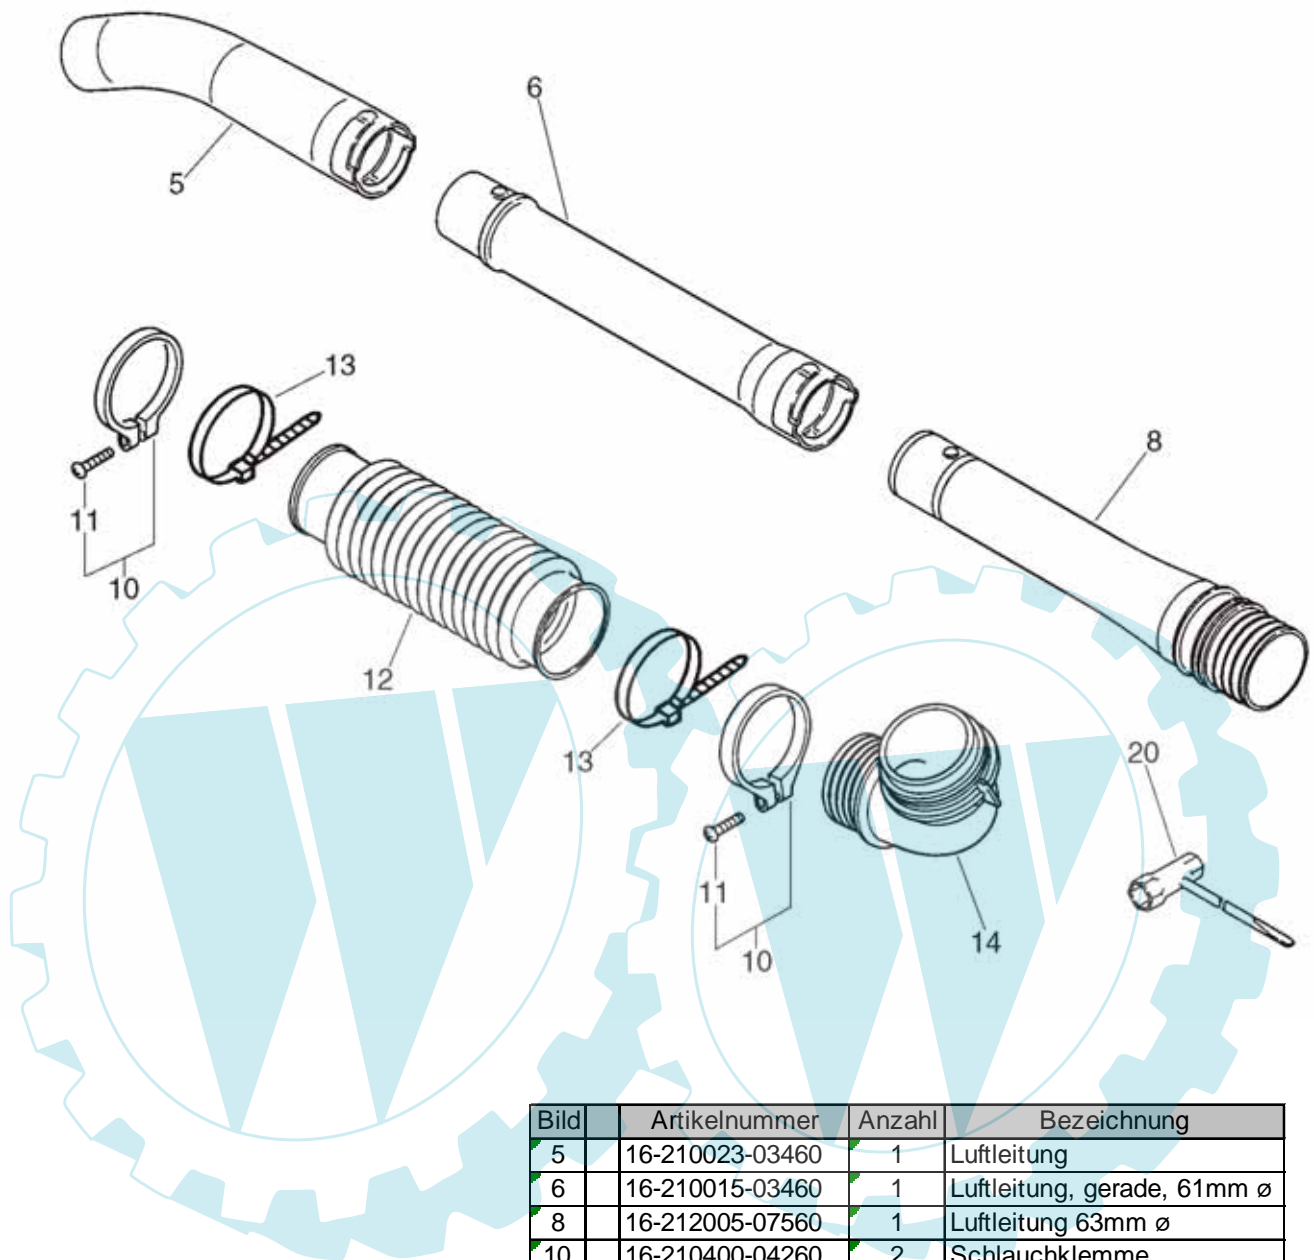

6

Stk	Artikelnummer	Menge	Bezeichnung	Anmerkung
1	16-P021-001761	2	Schulterriemen	
2	+ 16-91540-05014	2	Schraube	
3	+ 16-300217-00610	4	Scheibe	
4	+ 16-900516-00005	2	Mutter	
4	16-900516-00005	5	Mutter	
5	16-300105-08260	1	Rückenkissen	
6	16-300333-06160	4	Stopfen	
7	16-104915-08260	3	Hülse	
8	16-131925-02310	3	Puffer	
9	16-300010-08362	1	Träger	
10	16-900253-05016	4	Schraube	
11	16-100905-08261	2	Gummipuffer	
12	16-701161-21260	1	Seitenverkleidung	
14	16-701160-21260	1	Seitenverkleidung	
15	16-300032-08360	2	Träger	
16	16-P021-000251	1	Gummipuffer	vor Sr/Nr 004393
21	+ 16-91371-06020	1	Schraube 6x22	
17	16-300012-08260	2	Anschluss	
18	16-900209-05014	8	Schraube	
19	16-300614-08260	2	Gurthalter PB-46LN	
20	16-900209-05020	4	Schraube	
22	16-A127-000080	1	Staubdeckel	
23	16-300217-00610	10	Scheibe	

8

Bild	Artikelnummer	Anzahl	Bezeichnung
3	16-900500-00006	1	Mutter
4	16-900245-04010	1	Schraube
5	16-351146-07560	1	Stopfen
6A	16-351315-07560	1	Griff vorne
6B	16-351311-07560	1	Griff vorne
8	16-178010-07561	1	Gashebel
9	16-178123-07561	1	Halterung Gaszug
10	16-178054-07560	1	Gashebel
11	16-900603-00006	1	U-Scheibe
12	16-900605-00006	1	Scheibe
13	16-900235-06020	1	Schraube
14	16-900256-04022	4	Schraube
15	16-305812-08260	1	Rändelschraube
16	16-178516-07560	1	U-Scheibe
17	16-900253-05020	1	Schraube 5x20
18A	16-351011-07560	1	Halterung, Griff, 63mm Rohr-ø
18B	16-351028-07560	1	Halterung, Griff, 63mm Rohr-ø
19	16-178021-08260	1	Mutter/Gasgestänge
20	16-210019-07560	2	Gummimanschette, Griff
26	16-178100-08263	1	Gaszug kpl.
7	+ 16-163400-08262	1	Stop-Schalter
21	+ 16-178001-08360	1	Gaszug
22	+ 16-178127-47530	1	Tülle
23	+ 16-900500-00006	1	Mutter
24	+ 16-178082-08260	1	Stopfen
27	16-890157-06560	1	Aufkleber