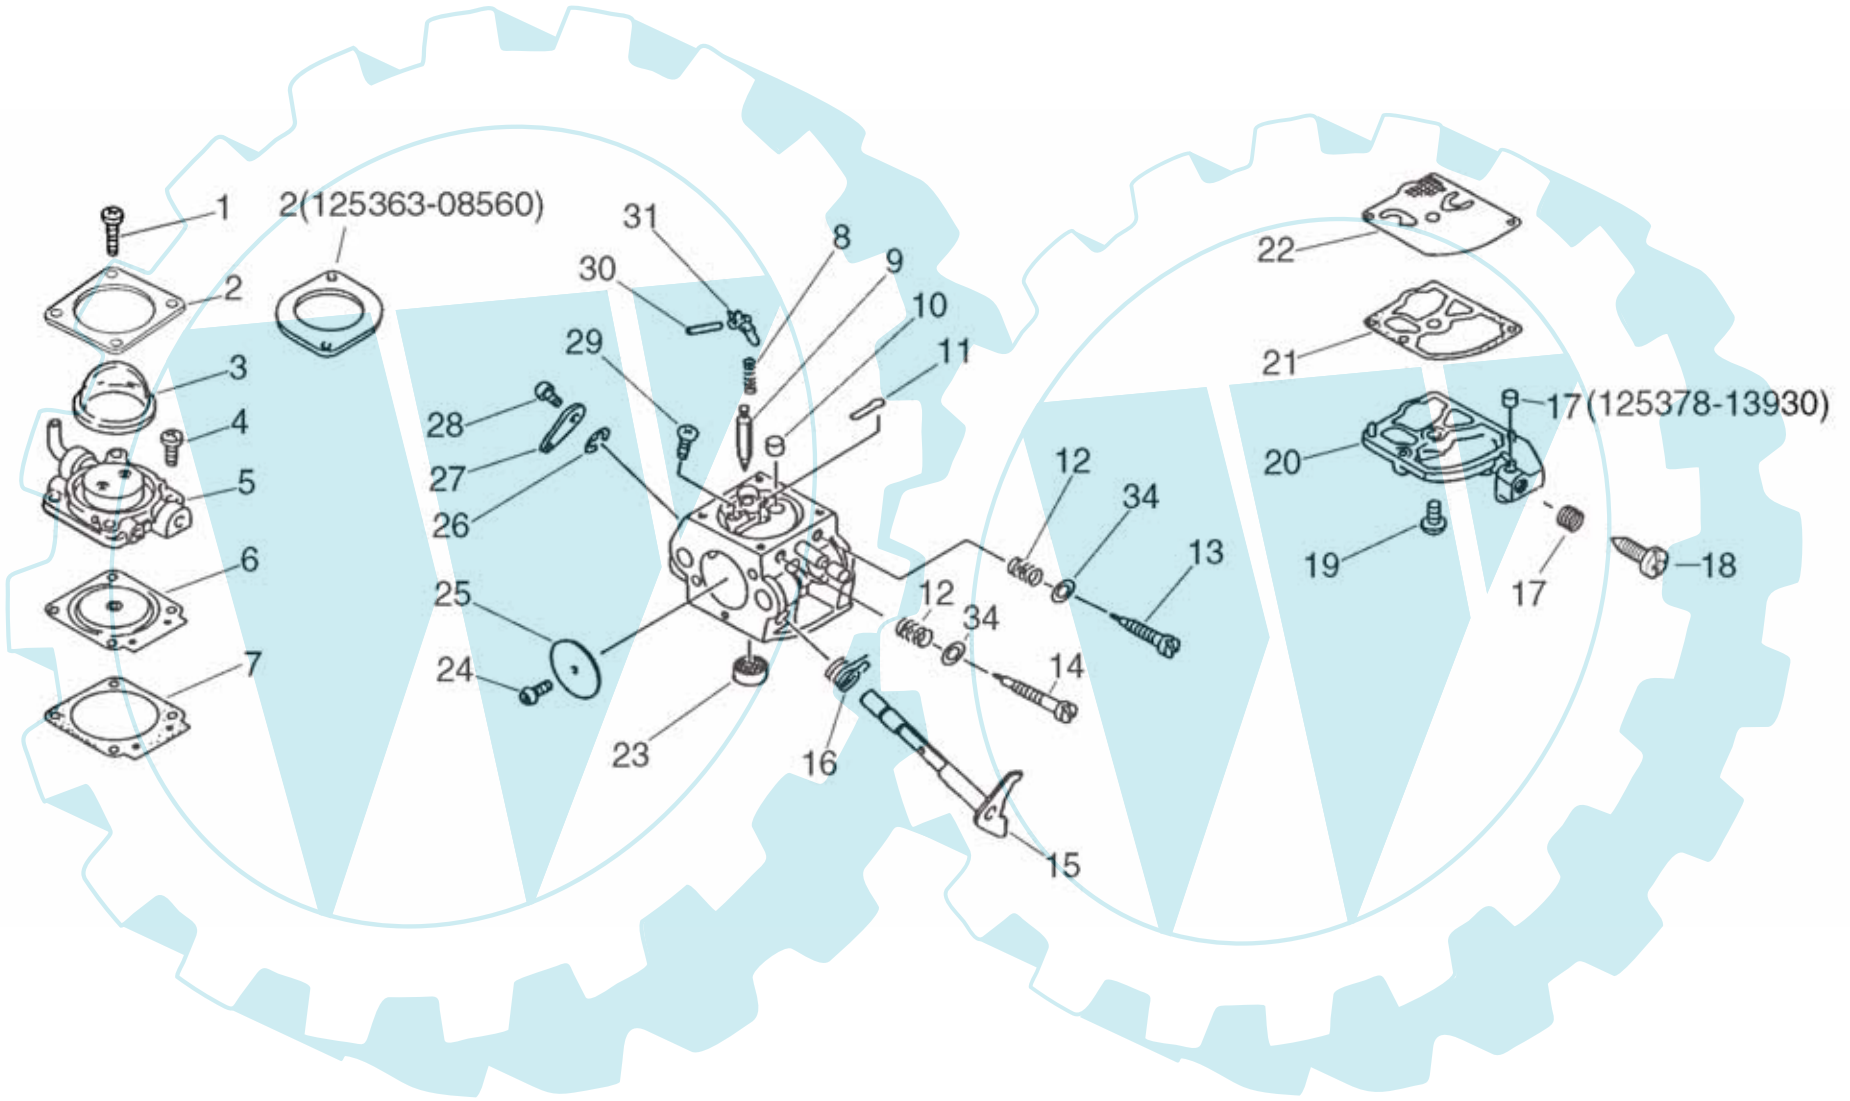

9

Ersatzteilliste PB-46LN

Bild		Artikelnummer	Anzahl	Bezeichnung	Anmerkung
		16-125200-08560	1	Vergaser PB-46LN	NEU 16-125200-08564
		16-125200-08561	1	Vergaser PB-46LN	NEU 16-125200-08564
		16-125200-08562	1	Vergaser PB-46LN	NEU 16-125200-08564
		16-125200-08563	1	Vergaser PB-46LN	NEU 16-125200-08564
		16-125200-08564	1	Vergaser	
1	+	16-125344-05360	2	Schraube	Nur mit 16-125200-08560, -08561, -08562
1	+	16-125344-05360	4	Schraube	Nur mit 16-125200-08563
2	+	16-125363-08560	1	Ring	Nur mit 16-125200-08560, -08561, -08562
2	+	16-P005-000620	1	Ring	Nur mit 16-125200-08563
3	+	16-125381-08660	1	Pumpengummi	
4	+	16-125310-05360	2	Schraube	Nur mit 16-125200-08560, -08561, -08562
5	+	16-125383-08360	1	Vergaserdeckel	Nur mit 16-125200-08560, -08561, -08562
5	+	16-P005-000610	1	Vergaserdeckel	Nur mit 16-125200-08563
6	+	16-125341-08360	1	Membrane	
7	+	16-125340-34530	1	Dichtung	
8	+	16-125322-07260	1	Feder	
9	+	16-125337-08260	1	Nadelventil	
10	+	16-P005-001040	1	Deckel	
11	+	16-125345-15130	1	Kappe	
12	+	16-125319-42030	2	Feder	Nur mit 16-125200-08560, -08561
13	+	16-125320-08560	1	Einstellnadel	Nur mit 16-125200-08560, -08561
13	+	16-P005-000420	1	Einstellschraube	Nur mit 16-125200-08562, -08563
14	+	16-125318-08560	1	Einstellnadel	Nur mit 16-125200-08560, -08561
14	+	16-P005-000430	1	Schraube	Nur mit 16-125200-08562, -08563
15	+	16-125317-08360	1	Gestänge	
16	+	16-125313-08360	1	Feder	
17	+	16-125378-13930	1	Hülse	bis Sr/Nr 003743
17	+	16-125333-08560	1	Feder	ab Sr/Nr 003744
18	+	16-125334-13930	1	Einstellschraube	bis Sr/Nr 003743
18	+	16-125344-08560	1	Einstellschraube	ab Sr/Nr 003744
19	+	16-P005-000980	1	Ring	
20	+	16-125324-08360	1	Deckel	
21	+	16-125325-08360	1	Dichtung, Gummi	
22	+	16-125312-08360	1	Membrane	
23	+	16-125326-08360	1	Filter - Gummi	
24	+	16-125314-51230	1	Schraube	
25	+	16-125316-08560	1	Ventil	
26	+	16-125327-13930	1	Clip	
27	+	16-125350-08360	1	Deckel	
28	+	16-125348-13930	1	Schraube	
29	+	16-125339-42030	1	Schraube	Nur mit 16-125200-08560
29	+	16-125339-13930	1	Schraube	Nur mit 16-125200-08561, -08562, -08563
30	+	16-125338-13930	1	Stift, Ventilarm	
31	+	16-125323-08260	1	Ventilarm	
34	+	16-125353-20560	2	U-Scheibe	Nur mit 16-125200-08560, -08561
		16-125303-08360	1	Membransatz Vergaser	
		16-125300-08560	1	Vergaserreparatursatz