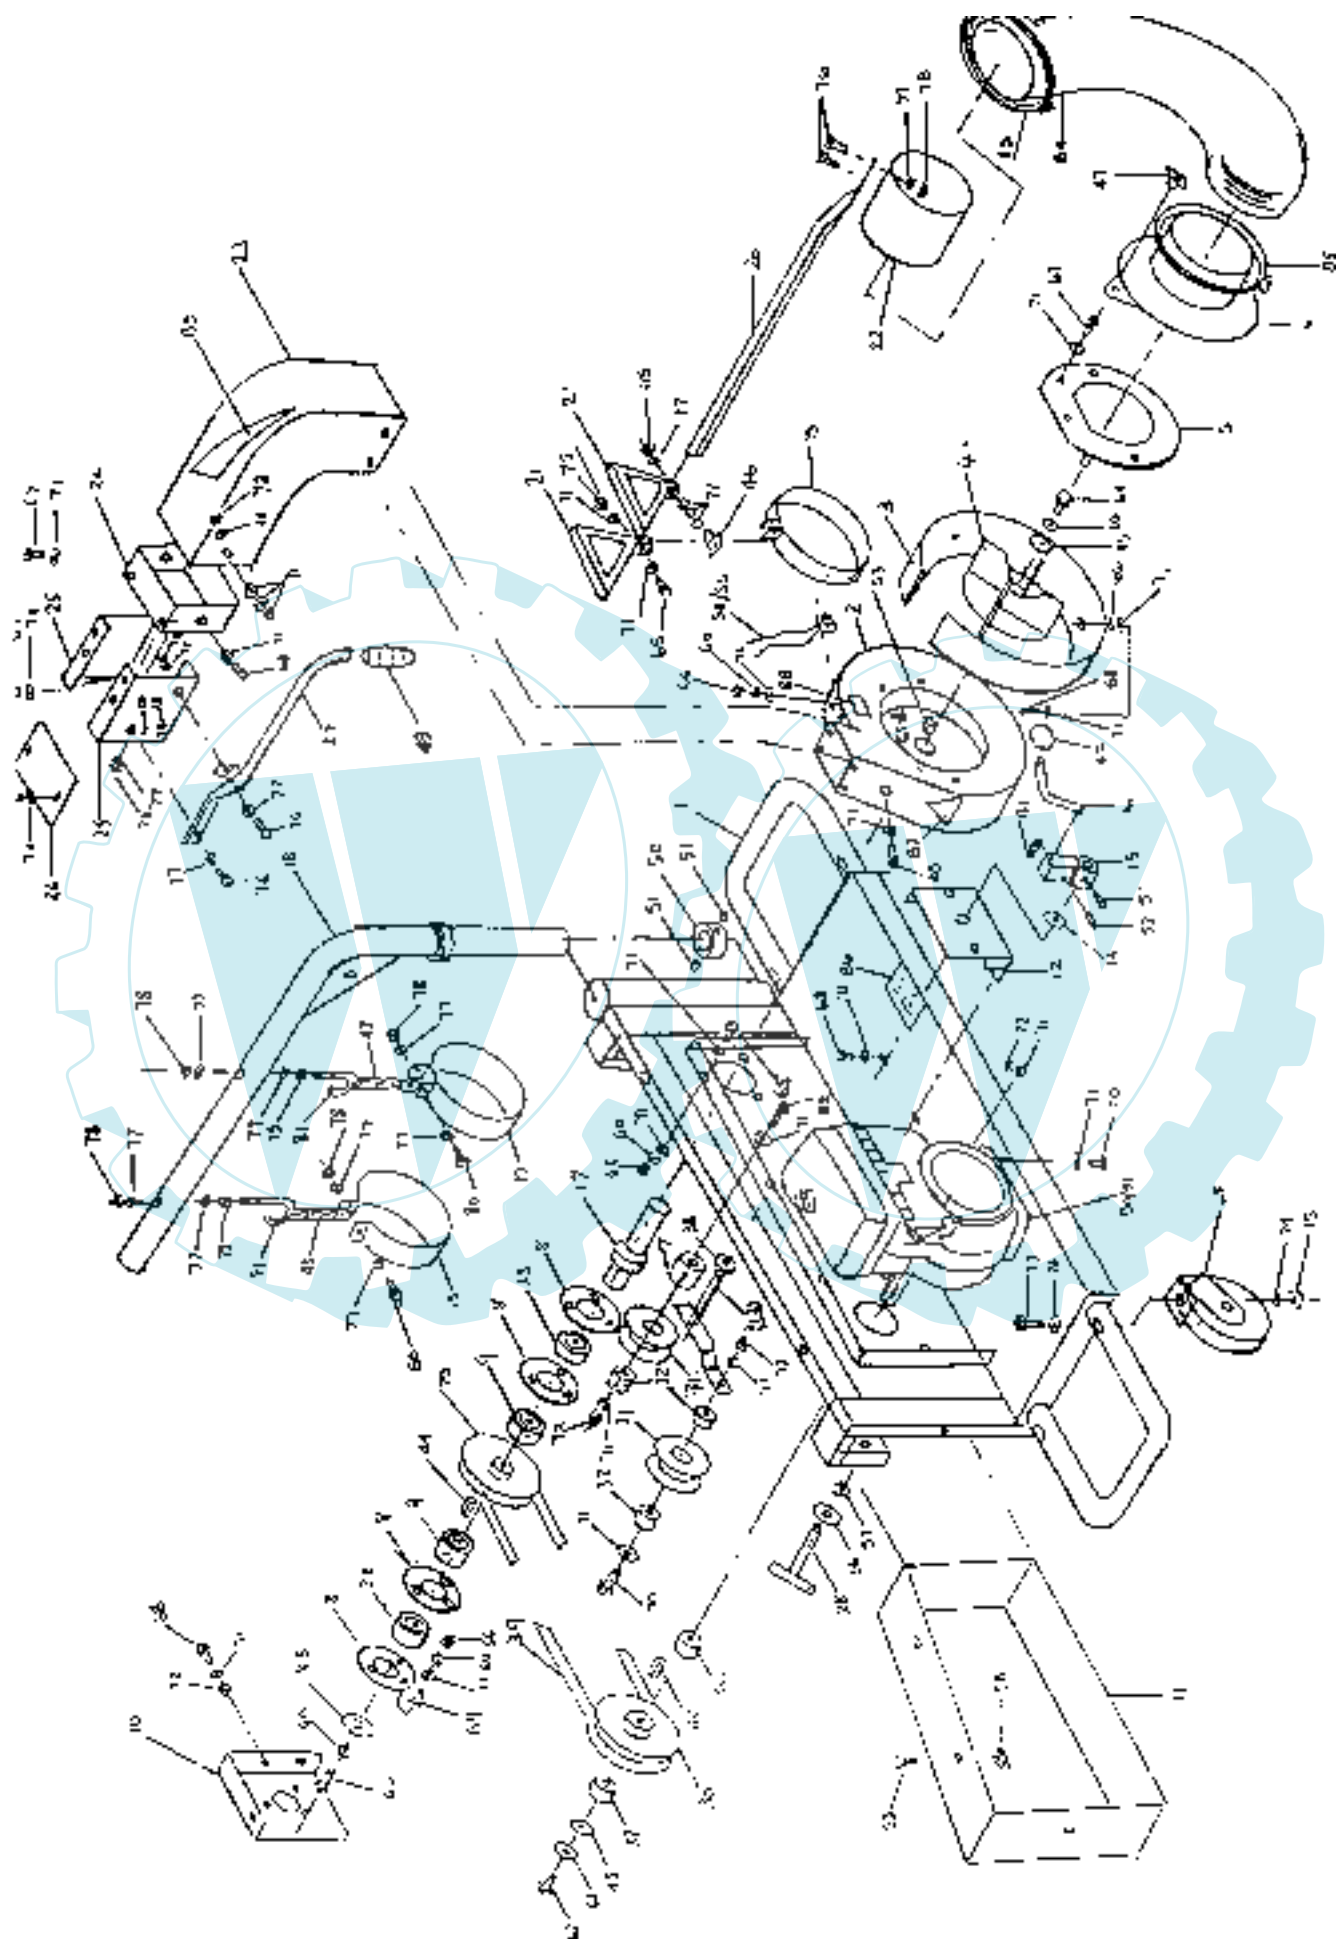

Ersatzteilliste

Bild-Nr	Ersatzteil-Nr	Beschreibung	Menge
1	38-WA-700-00	Rahmen	1
2	38-WA-701-00	Turbinengehäuse	1
3	38-WA-702-00	Prallblech	1
4	38-WA-703-00	Turbine	1
5	38-WA-704-00	Haltering	1
6	38-WA-705-00	Schlauchanschlußstück	1
7	38-WA-706-00	Lagerplatte	1
8	38-WA-707-00	Lagergehäuse	1
9	38-WA-708-00	Laagergehäuse	1
10	38-WA-709-00	Abdeckung	1
11	38-WA-710-00	Riemenabdeckung	1
12	38-WA-711-00	Befestigungsplatte, Kupplungshebel	1
13	38-WA-712-01	Befestigungsarm, Spannrollen	1
14	38-WA-713-00	Riemenführung	1
15	38-WA-714-00	Aufnahme, Kupplungshebel	1
16	38-WA-715-00	Kupplungshebel	1
17	38-WA-716-00	Lagerwelle, Turbine	1
18	38-WA-717-00	Schlauchträger	1
19	38-WA-718-00	Schlauchschele	1
20	38-WA-719-00	Griffstange, Saugschlauch	1
21	38-WA-720-00	Handgriff, Griffstange	2
22	38-WA-721-00	Saugnase, Saugschlauch 200 mm	1
23	38-WA-722-00	Auswurfbogen	1
24	38-WA-723-00	Halterung, Auswurfverstellung	1
25	38-WA-724-00	Auswurfverlängerung	2
26	38-WA-725-00	Auswurfblech, oben	1
27	38-WA-726-00	Verstellhebel, Auswurf	1
28	38-WA-727-00	Spannschraube	2
29	38-WA-728-00	Riemenscheibe 5", 25 mm	1
30	38-WB-500-00	Riemenscheibe 5", 25,4 mm, motorseitig	1
31	06-20-8115-00	Spannrolle	2
32	38-WA-730-00	Spannrollenbuchse	4
33	38-WB-502-00	Kugellager	2
34	38-WA-731-00	Distanzstück	1
35	38-WA-732-00	Buchse	1
36	38-WA-733-00	Distanzhülse, 12 mm	1
37	38-WA-734-00	Distanzhülse, 25 mm	1
38	38-WA-735-00	Distanzscheibe, Kupplungshebel	1
39	38-WB-503-00	Keilriemen,	1
40	06-25-8122-01	Feder	1
41	38-WB-505-00	Feder, Spannhebel	1
42	38-WB-506-00	Griffknopf, Kupplungshebel	1
43	38-WB-507-00	Kette, Saugschlauchaufhängung	2
44	38-WB-508-00	Keil, 1/4" x 1/4" x 1"	2
45	38-WA-050-00	Scheibe	2