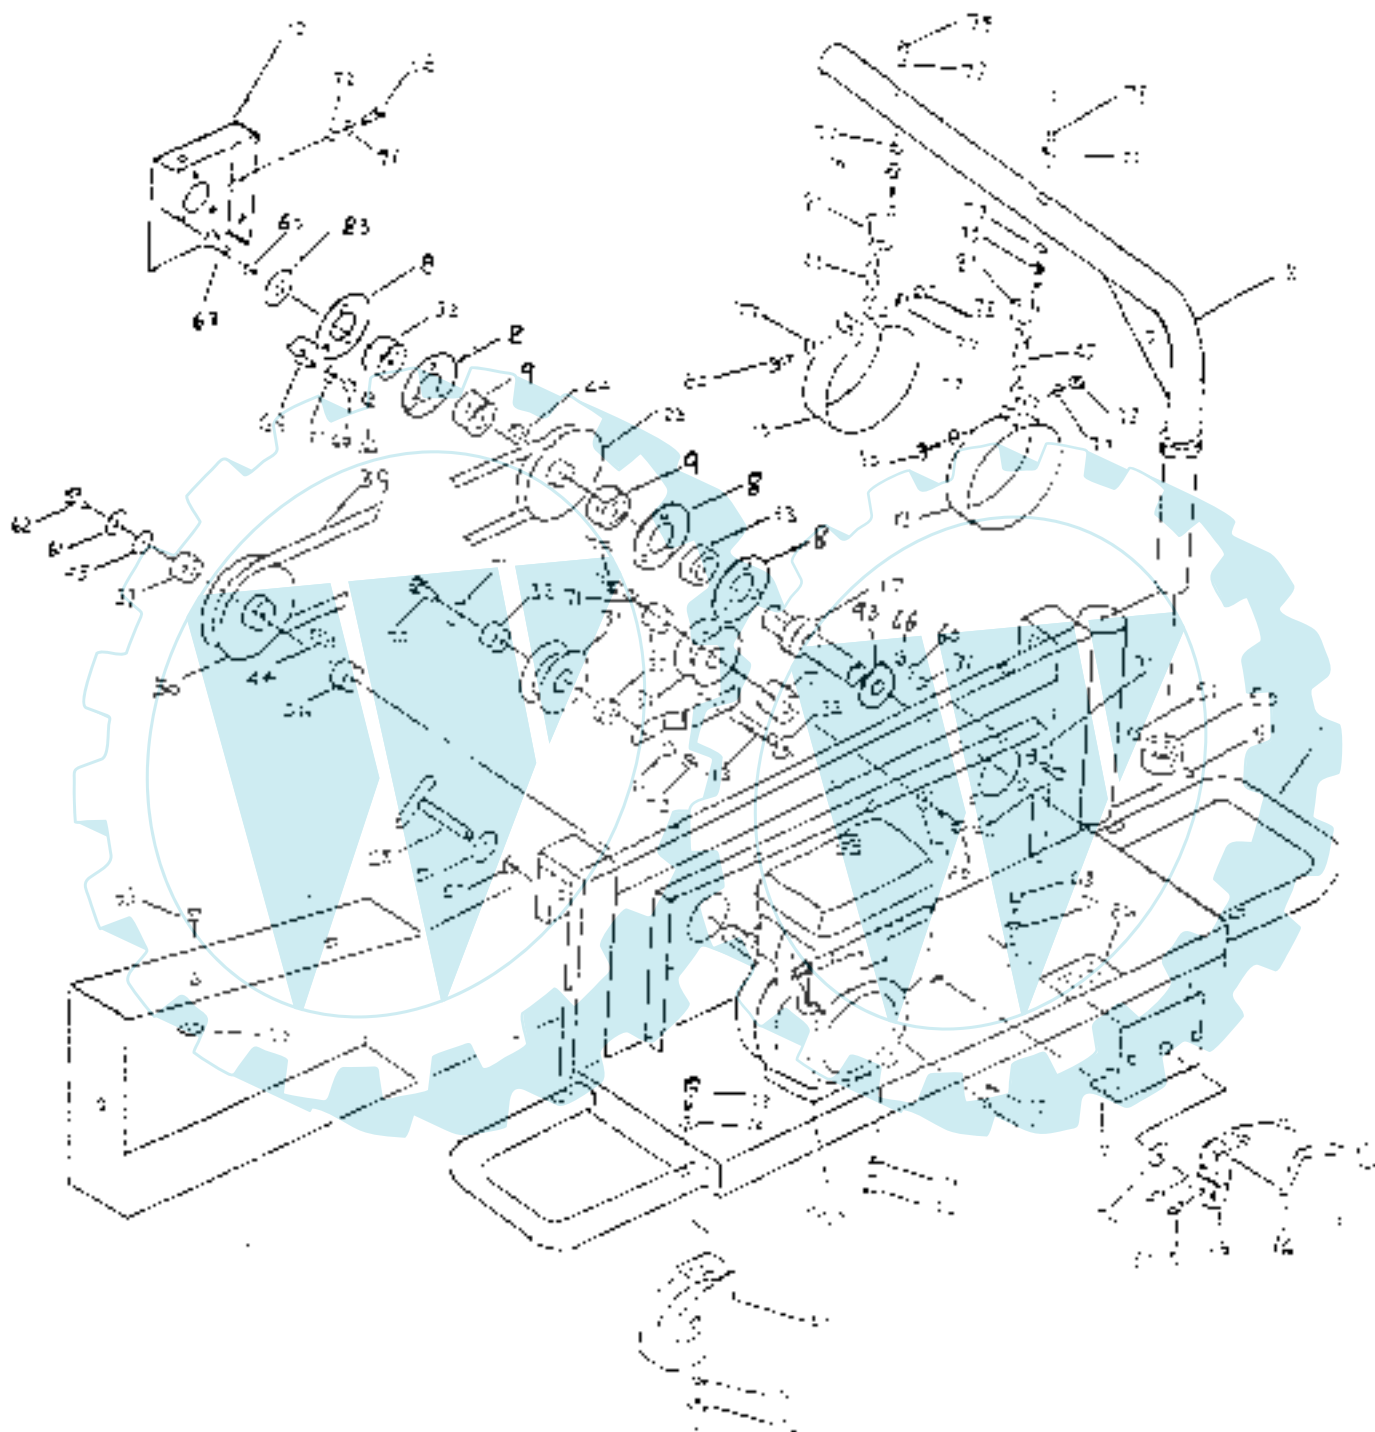

Ersatzteilliste

Bild-Nr	Ersatzteil-Nr	Beschreibung	Menge
1	38-WA-700-00	Rahmen	1
2	38-WA-701-00	Turbinengehäuse	1
3	38-WA-702-00	Prallblech	1
4	38-WA-703-00	Turbine	1
5	38-WA-704-00	Haltering	1
6	38-WA-705-00	Schlauchanschlußstück	1
7	38-80-0009-0	Buchse, Spannrolle, 33 mm	1
8	38-00-0001-0	Lagerschale, YET-205 Lager, Paar	2
9	38-00-1205-0	Exzenterring, YET-205 Lager	2
10	38-10-0010-0	Abdeckung, Lagergehäuse	1
11	38-WA-710-00	Riemenabdeckung	1
12	38-WA-711-00	Befestigungsplatte, Kupplungshebel	1
13	38-WA-712-01	Befestigungsarm, Spannrollen	1
14	38-WA-713-00	Riemenführung	1
15	38-WA-714-00	Aufnahme, Kupplungshebel	1
16	38-WA-715-00	Kupplungshebel	1
17	38-15-0003-0	Lagerwelle, Turbine	1
18	38-WA-717-00	Schlauchträger	1
19	38-WA-718-00	Schlauchschele	1
20	38-WA-719-00	Griffstange, Saugschlauch	1
21	38-WA-720-00	Handgriff, Griffstange	2
22	38-WA-721-00	Saugnase, Saugschlauch 200 mm	1
23	38-WA-722-00	Auswurfbogen	1
24	38-WA-723-00	Halterung, Auswurfverstellung	1
25	38-WA-724-00	Auswurfverlängerung	2
26	38-WA-725-00	Auswurfblech, oben	1
27	38-WA-726-00	Verstellhebel, Auswurf	1
28	38-WA-727-00	Spannschraube	2
29	06-20-8695-00	Riemenscheibe 5", 25 mm	1
30	38-WB-500-00	Riemenscheibe 5", 25,4 mm, motorseitig	1
31	06-20-8115-00	Spannrolle	1
32	38-WA-730-00	Spannrollenbuchse	3
33	38-00-0205-0	Kugellager, YET 205	2
36	38-WA-733-00	Distanzhülse, 12 mm	1
37	38-WA-734-00	Distanzhülse, 25 mm	1
38	38-WA-735-00	Distanzscheibe, Kupplungshebel	1
39	06-22-9498-00	Keilriemen, B54	1
41	38-WB-505-00	Feder, Spannhebel	1
42	38-WB-506-00	Griffknopf, Kupplungshebel	1
43	38-WB-507-00	Kette, Saugschlauchaufhängung	2
44	38-WB-508-00	Keil, 1/4" x 1/4" x 1"	2
45	38-WB-541-00	Scheibe, gehärtet	2