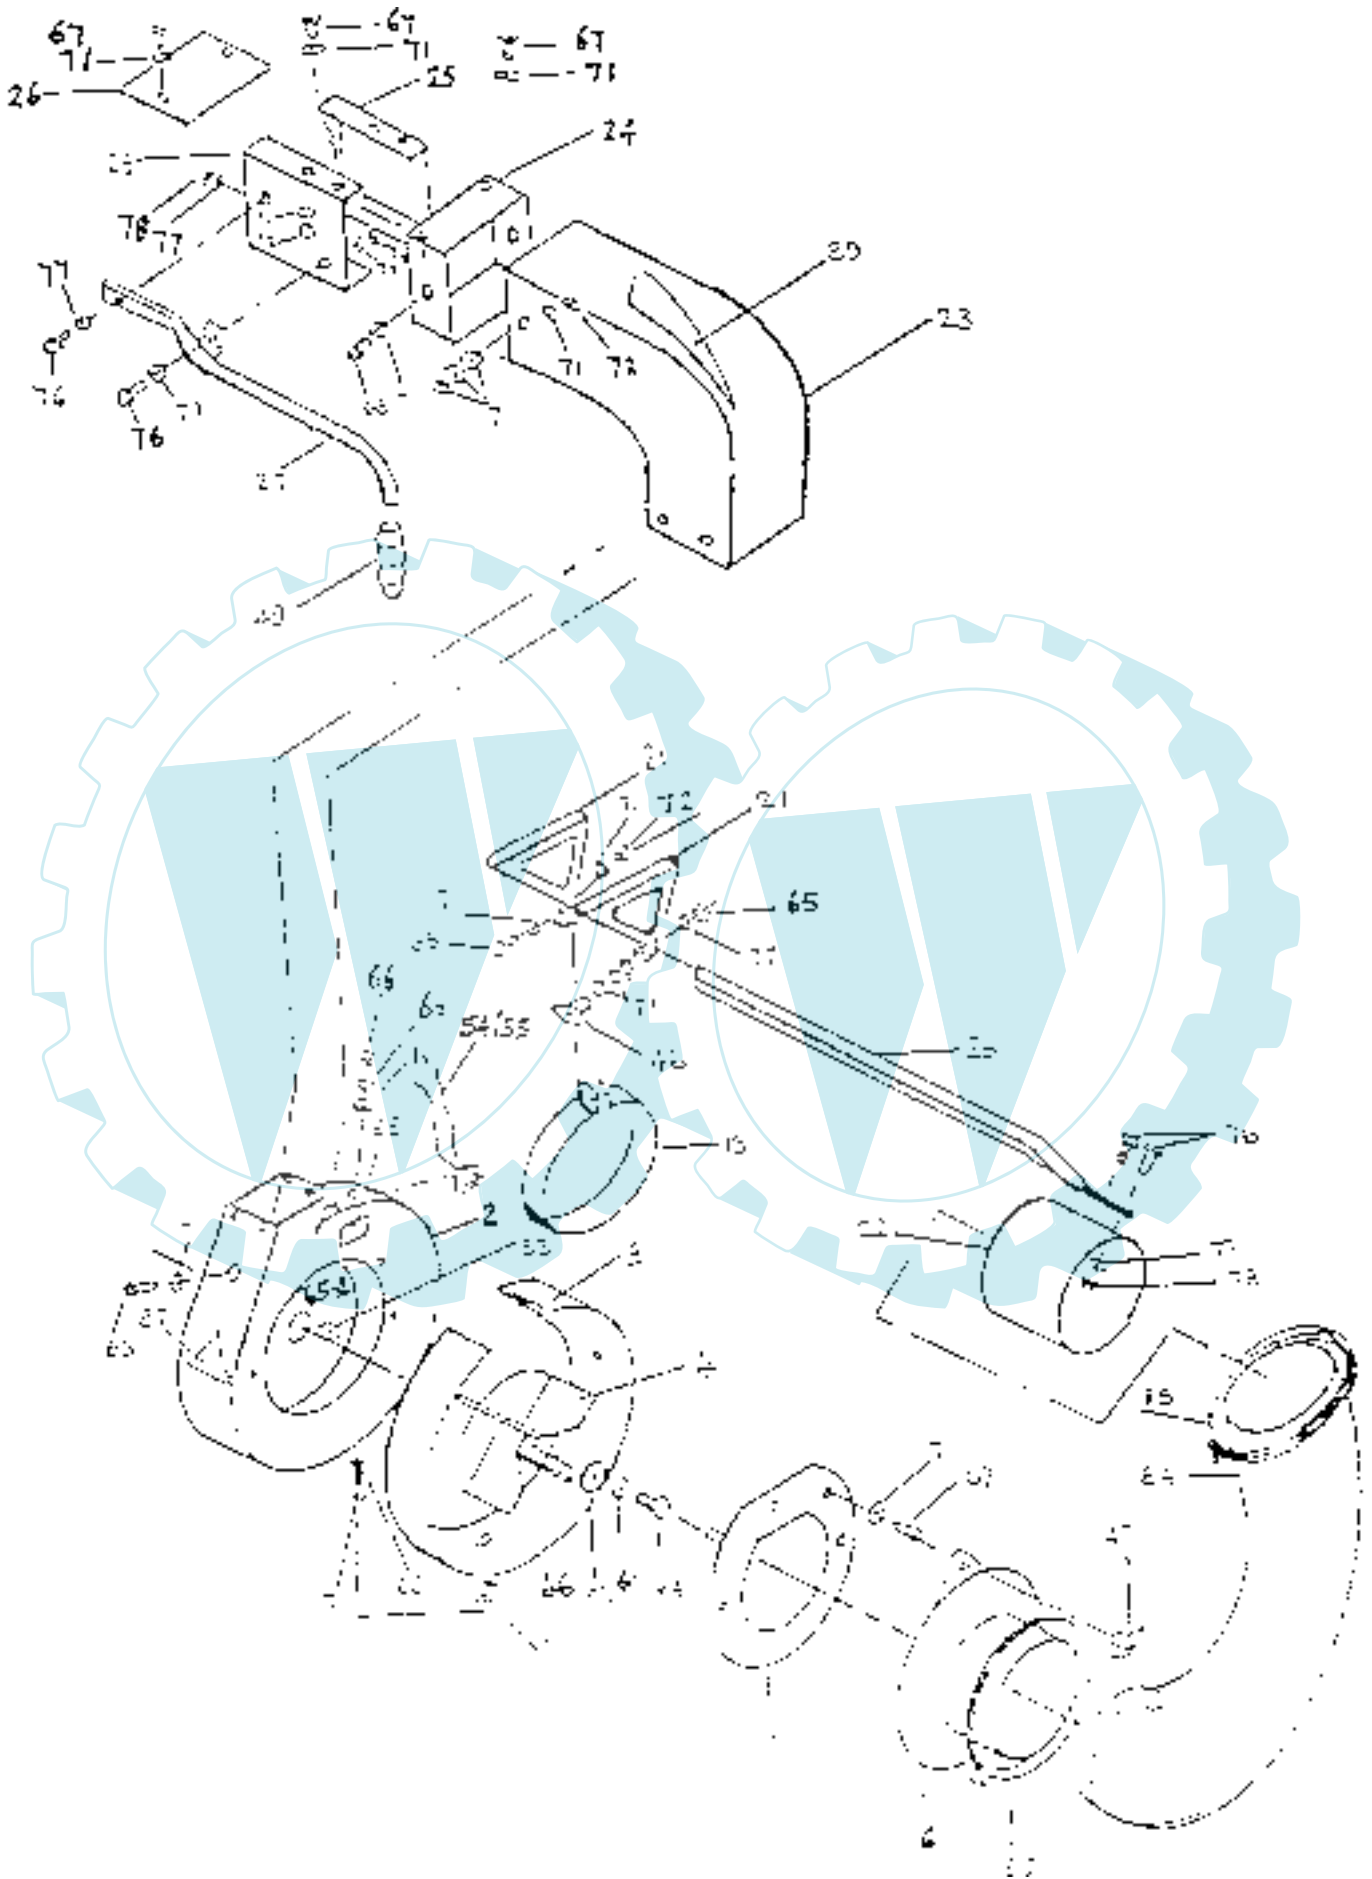

Ersatzteilliste

Bild-Nr	Ersatzteil-Nr	Beschreibung	Menge
1	38-WA-700-00	Rahmen	1
2	38-WA-701-00	Turbinengehäuse	1
3	38-WA-702-00	Prallblech	1
4	38-WA-703-00	Turbine	1
5	38-WA-704-00	Haltering	1
6	38-WA-705-00	Schlauchanschlußstück	1
7	38-80-0009-0	Buchse, Spannrolle, 33 mm	1
8	38-00-0001-0	Lagerschale, YET-205 Lager, Paar	2
9	38-00-1205-0	Exzenterring, YET-205 Lager	2
10	38-10-0010-0	Abdeckung, Lagergehäuse	1
11	38-WA-710-00	Riemenabdeckung	1
12	38-WA-711-00	Befestigungsplatte, Kupplungshebel	1
13	38-WA-712-01	Befestigungsarm, Spannrollen	1
14	38-WA-713-00	Riemenführung	1
15	38-WA-714-00	Aufnahme, Kupplungshebel	1
16	38-WA-715-00	Kupplungshebel	1
17	38-15-0003-0	Lagerwelle, Turbine	1
18	38-WA-717-00	Schlauchträger	1
19	38-WA-718-00	Schlauchschele	1
20	38-WA-719-00	Griffstange, Saugschlauch	1
21	38-WA-720-00	Handgriff, Griffstange	2
22	38-WA-721-00	Saugnase, Saugschlauch 200 mm	1
23	38-WA-722-00	Auswurfbogen	1
24	38-WA-723-00	Halterung, Auswurfverstellung	1
25	38-WA-724-00	Auswurfverlängerung	2
26	38-WA-725-00	Auswurfblech, oben	1
27	38-WA-726-00	Verstellhebel, Auswurf	1
28	38-WA-727-00	Spannschraube	2
29	06-20-8695-00	Riemenscheibe 5", 25 mm	1
30	38-WB-500-00	Riemenscheibe 5", 25,4 mm, motorseitig	1
31	06-20-8115-00	Spannrolle	1
32	38-WA-730-00	Spannrollenbuchse	3
33	38-00-0205-0	Kugellager, YET 205	2
36	38-WA-733-00	Distanzhülse, 12 mm	1
37	38-WA-734-00	Distanzhülse, 25 mm	1
38	38-WA-735-00	Distanzscheibe, Kupplungshebel	1
39	06-22-9498-00	Keilriemen, B54	1
41	38-WB-505-00	Feder, Spannhebel	1
42	38-WB-506-00	Griffknopf, Kupplungshebel	1
43	38-WB-507-00	Kette, Saugschlauchaufhängung	2
44	38-WB-508-00	Keil, 1/4" x 1/4" x 1"	2
45	38-WB-541-00	Scheibe, gehärtet	2