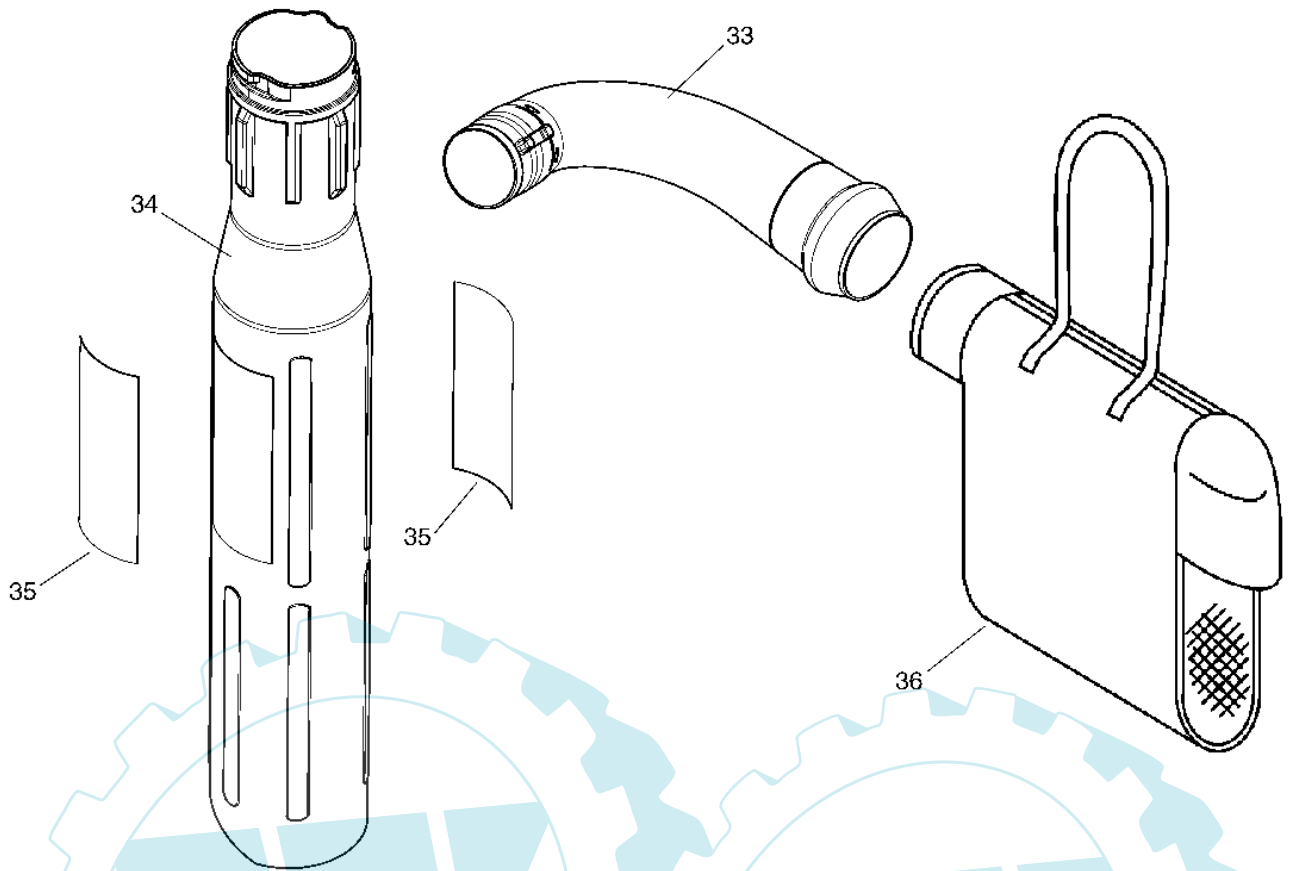

Stückliste:

Ref. #	Artikelnr.	Artikelname	Menge	Beschreibung
33	16-E160-000120	Luftleitung, gebogen	1.0000	
34	16-E180-000011	Saugrohr ES-255ES	1.0000	
35	16-X503-008950	Aufkleber, Modell	2.0000	
36	16-X692-000022	Fangsack ES-255ES	1.0000	

4 referenz(en)