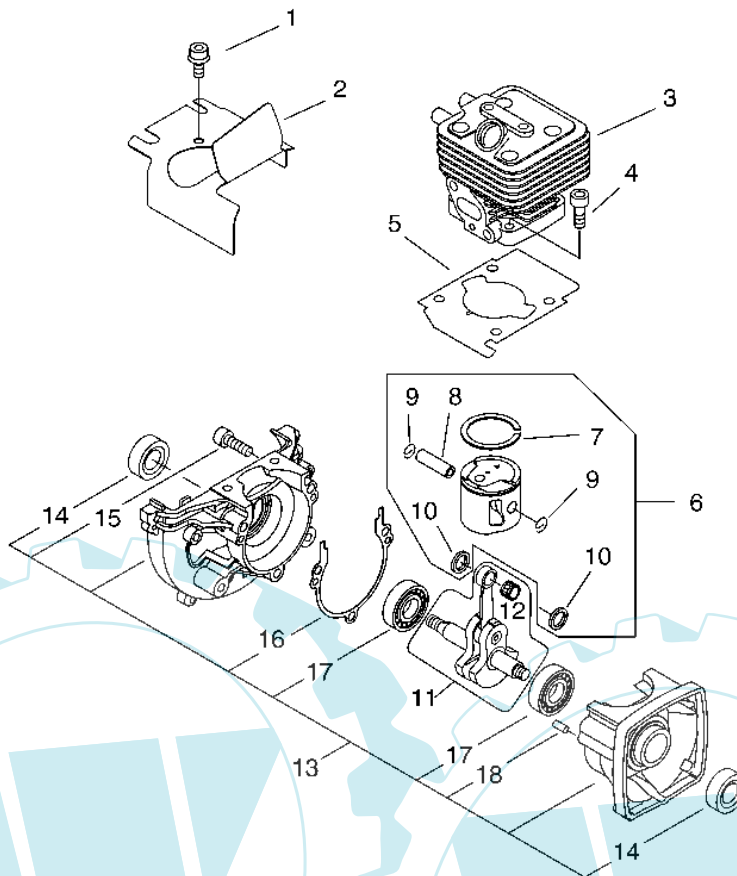

Motor (#4/0)

Stückliste:

Ref. #	Artikelnr.	Artikelname	Menge	Beschreibung
01	16-900106-05008	Schraube PB-500,-650, SRM-265ESU	1.0000 St	
02	16-A160-000821	Abdeckung, Zylinder	1.0000 St	
03	16-A130-000780	Zylinder	1.0000 St	
04	16-900162-05025	Schraube 5x25	4.0000 St	
05	16-V100-000190	Dichtung, Zylinder	1.0000 St	
06	16-P021-010260	Kolben kpl.	1.0000 St	
07	16-A101-000140	Kolbenring	1.0000 St	
08	16-V606-000000	Kolbenbolzen	1.0000 St	
09	16-100015-04630	Sicherungsring(Eisen) CS-2600/3500/3501	2.0000 St	
10	16-100014-11520	Distanzring(Eisen)	2.0000 St	
11	16-A011-000371	Kurbelwelle	1.0000 St	
12	16-V553-000010	Nädelager	1.0000 St	
13	16-P021-008231	Kurbelgehäuse	1.0000 St	
14	16-100212-42031	Simmerring	2.0000 St	
15	16-900162-05028	Schraube	3.0000 St	
16	16-100242-42030	Dichtung	1.0000 St	
17	16-94035-36201	Kugellager	2.0000 St	
18	16-100215-03930	Führungsbolzen PB-500	2.0000 St	