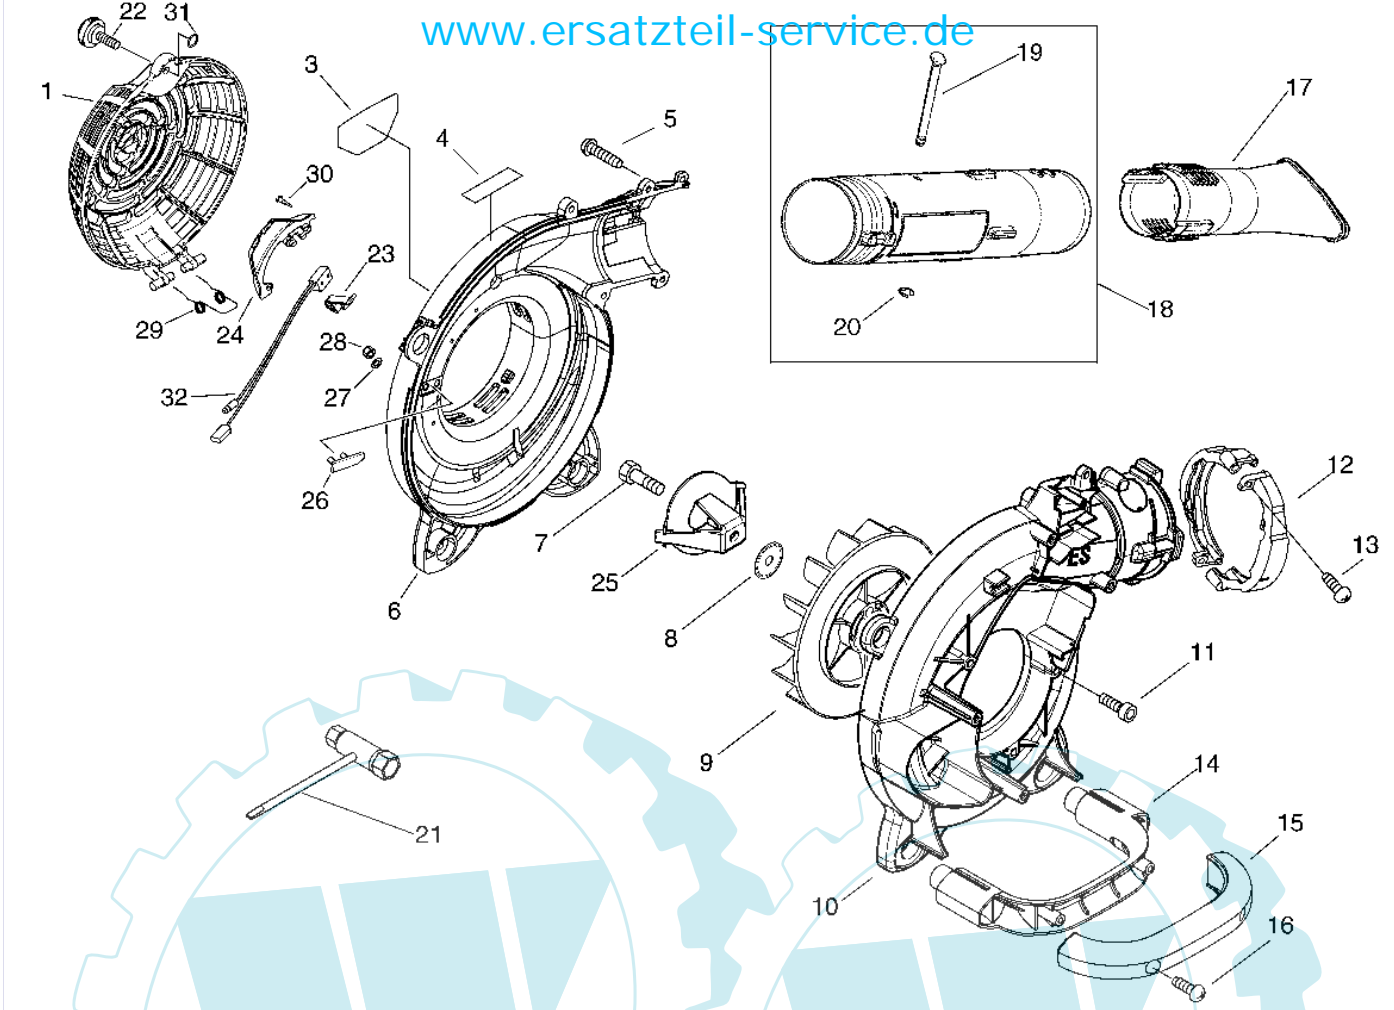

Stückliste:

Ref. #	Artikelnr.	Artikelname	Menge	Beschreibung
01	16-E104-000090	Gitter, Lüfter	1.0000	
03	16-X547-000870	Aufkleber, ECHO	1.0000	
04	16-X505-002080	Aufkleber, Vorsicht PB-265ESL/PB-500	1.0000 St	
05	16-900253-05020	Schraube 5x20	7.0000 St	
06	16-E103-000490	Gehäuse, Lüfterrad	1.0000	
07	16-900105-08015	Schraube 8x15	1.0000	
08	16-100143-19830	Scheibe	1.0000 St	
09	16-P021-010662	Lüfterrad, Kit	1.0000	
10	16-E103-000501	Gehäuse, Lüfterrad	1.0000	
11	16-900162-04020	Schraube	4.0000 St	
12	16-E162-000000	Befestigung, Blasrohr	2.0000 St	
13	16-900253-05020	Schraube 5x20	2.0000 St	
14	16-C410-000391	Griff, hinten	1.0000 St	
15	16-C410-000400	Griff, hinten	1.0000 St	
16	16-900253-05020	Schraube 5x20	2.0000 St	
17	16-E165-000191	Luftleitung, Düse vorn PB-251	1.0000 St	
18	16-E165-000210	Luftleitung	1.0000 St	
19	16-E178-000050	Sicherung, Luftleitung	1.0000 St	
20	16-V583-000080	Ring	1.0000 St	
21	16-895410-02830	Kombschlüssel	1.0000 St	
22	16-V299-000290	Randelschraube	1.0000 St	
23	16-A446-000000	Auslösebügel, Sicherheitsschalter	1.0000	
24	16-A473-000020	Abdeckung Sicherheitsschalter	1.0000	
25	16-X413-000031	Häckselmesser ES-255ES	1.0000	
26	16-X413-000020	Gegenmesser	1.0000	
27	16-900603-00005	Scheibe(Eisen) CS-2600	2.0000 St	
28	16-900562-50005	Sicherungsmutter 5 CS-2600/-4200ES	2.0000 St	
29	16-V452-000370	Feder, Schutzgitter	1.0000	
30	16-900256-04016	Schraube M4x16	3.0000 St	
31	16-900720-00003	O-Ring(Gummi)	1.0000 St	
32	16-A045-000170	Sicherheitsschalter Gehäuse	1.0000	

31 referenz(en)