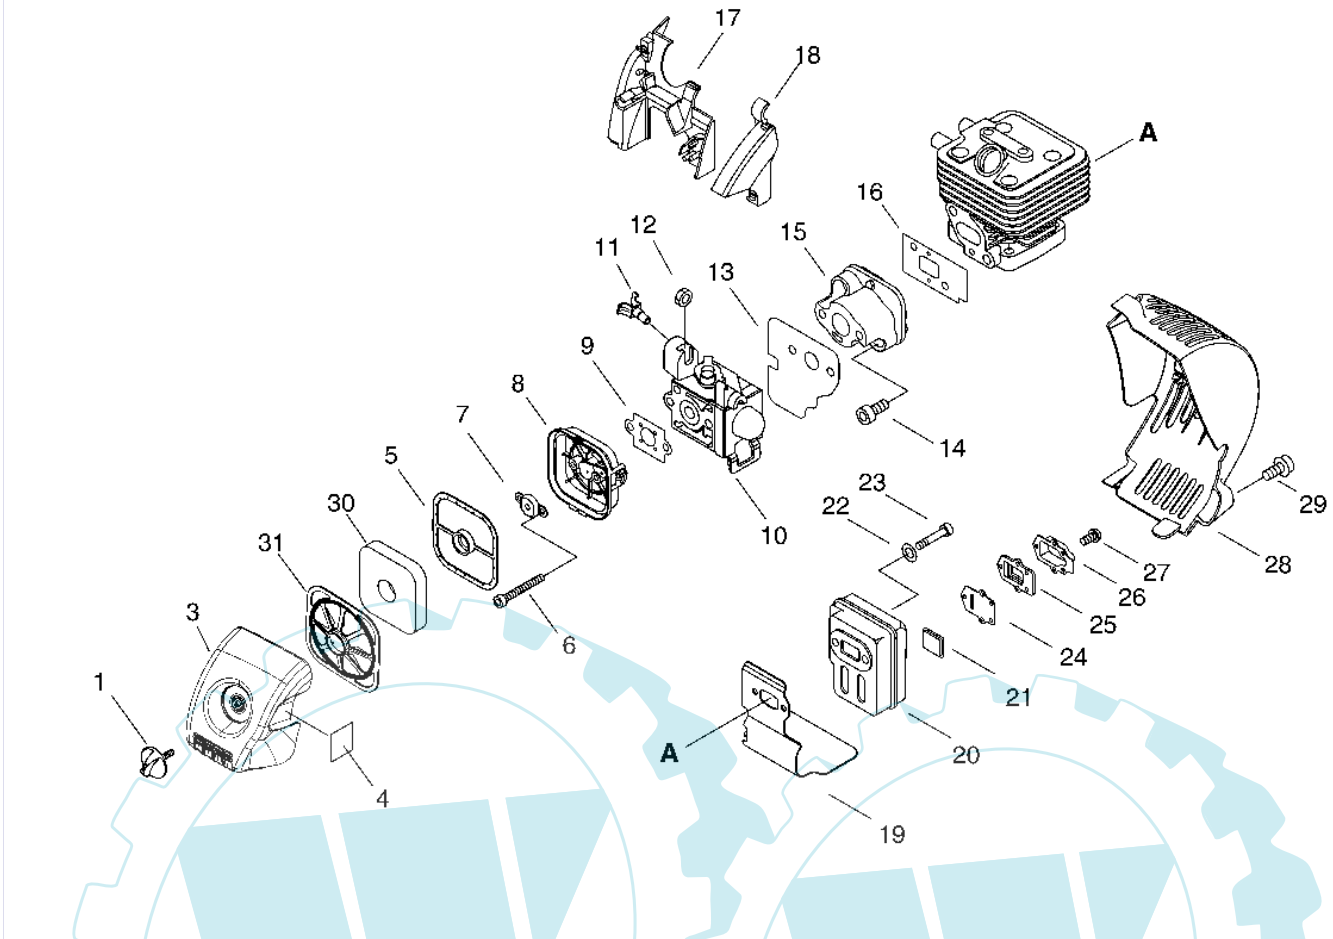

Stückliste:

Ref. #	Artikelnr.	Artikelname	Menge	Beschreibung
01	16-V299-000250	Randelschraube, Luftfilter	1.0000 St	
03	16-A232-000440	Abdeckung Luftfilter	1.0000	
04	16-X506-000090	Aufkleber CHOKE BP-265ESL	1.0000 St	
05	16-A226-000350	Luftfilter PB-265ESL	1.0000 St	
06	16-900105-05060	Schraube 5x60	2.0000 St	
07	16-A244-000070	Platte, Luftfilter	1.0000 St	
08	16-P021-010980	Gehäuse, Luftfilter	1.0000 St	
09	16-130016-42031	Dichtung(Papier)	1.0000 St	
10	16-A021-001350	Vergaser PB-265ESL	1.0000 St	
11	16-C480-000070	Führung, Gaszug	1.0000 St	
12	16-V264-000050	Mutter, 6	1.0000 St	
13	16-V103-000400	Dichtung, Einlaß	1.0000 St	
14	16-900162-05025	Schraube 5x25	2.0000 St	
15	16-A200-000280	Ansaugflansch	1.0000 St	
16	16-V103-000390	Dichtung, Einlaß	1.0000 St	
17	16-A160-000830	Abdeckung, Zylinder	1.0000 St	
18	16-C459-000010	Abdeckung, Gashebel	1.0000 St	
19	16-V104-000820	Dichtung, Auspuff	1.0000 St	
20	16-A300-000141	Auspuff	1.0000 St	
21	16-A310-000070	Funkengitter	1.0000 St	
22	16-900603-00005	Scheibe(Eisen) CS-2600	2.0000 St	
23	16-V203-000190	Schraube M5	2.0000 St	
24	16-V104-000830	Dichtung, Auspuff	1.0000 St	
25	16-A313-000910	Führungsblech Abgase	1.0000	
26	16-A313-000920	Führungsblech Abgase	1.0000	
27	16-91367-04010	Schraube	5.0000 St	
28	16-P021-011200	Abdeckung, Auspuff	1.0000 St	
29	16-900106-05014	Schraube M5x14	2.0000 St	
30	16-A226-000370	Luftfilter	1.0000	
31	16-A227-000000	Luftfilterabdeckung	1.0000	

30 referenz(en)