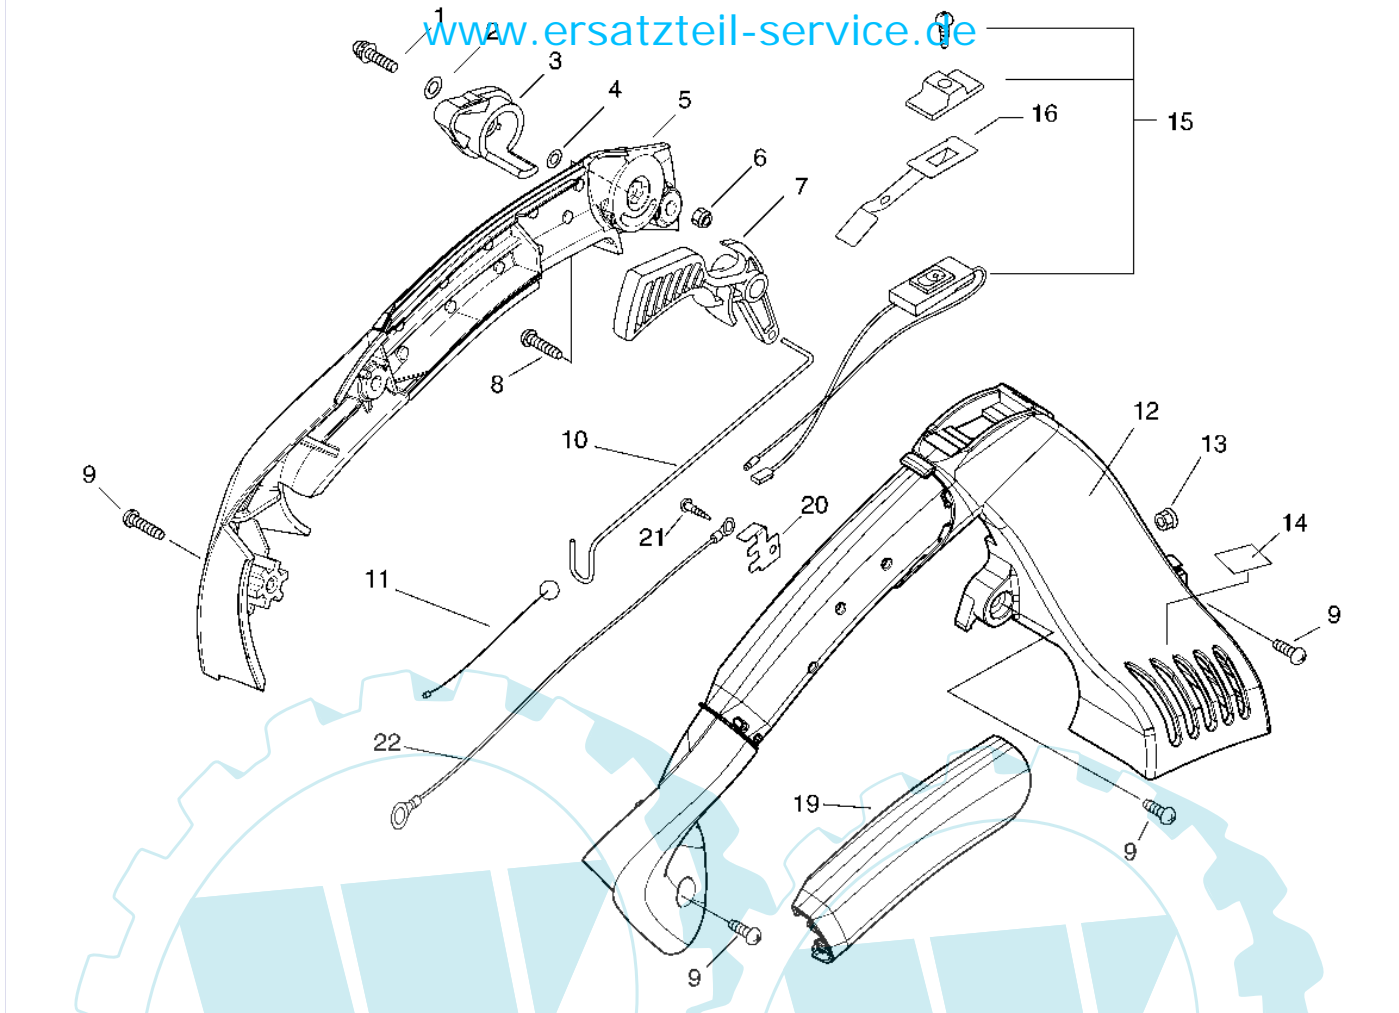

Stückliste:

Ref. #	Artikelnr.	Artikelname	Menge	Beschreibung
01	16-900242-05025	Schraube	1.0000 St	
02	16-900603-00005	Scheibe(Eisen) CS-2600	1.0000 St	
03	16-C453-000260	Gashebel	1.0000 St	
04	16-900603-00005	Scheibe(Eisen) CS-2600	1.0000 St	
05	16-C411-000021	Abdeckung, Griff	1.0000	
06	16-900562-50005	Sicherungsmutter 5 CS-2600/-4200ES	1.0000 St	
07	16-C450-000241	Gashebel	1.0000 St	
08	16-900253-05025	Schraube 5x25	1.0000 St	
09	16-900253-05020	Schraube 5x20	4.0000 St	
10	16-C454-000130	Gasgestange	1.0000 St	
11	16-V431-000000	Gaszug, Seele PB-251	1.0000 St	
12	16-C400-000490	Griff ES-255ES	1.0000	
13	16-V263-000070	Mutter, M5	1.0000 St	
14	16-X505-002310	Aufkleber, Vorsicht SRM-265ES, PB-500	1.0000 St	
15	16-A440-001010	Stopschalter	1.0000	
16	16-V486-000110	Halter Stop-Schalter	1.0000	
19	16-C412-000150	Abdeckung, Griff	1.0000	
20	16-V486-000120	Halter Kabel	1.0000	
21	16-900253-04010	Schraube(Eisen) M4x10	1.0000 St	
22	16-V485-000370	Kabel	1.0000	

20 referenz(en)