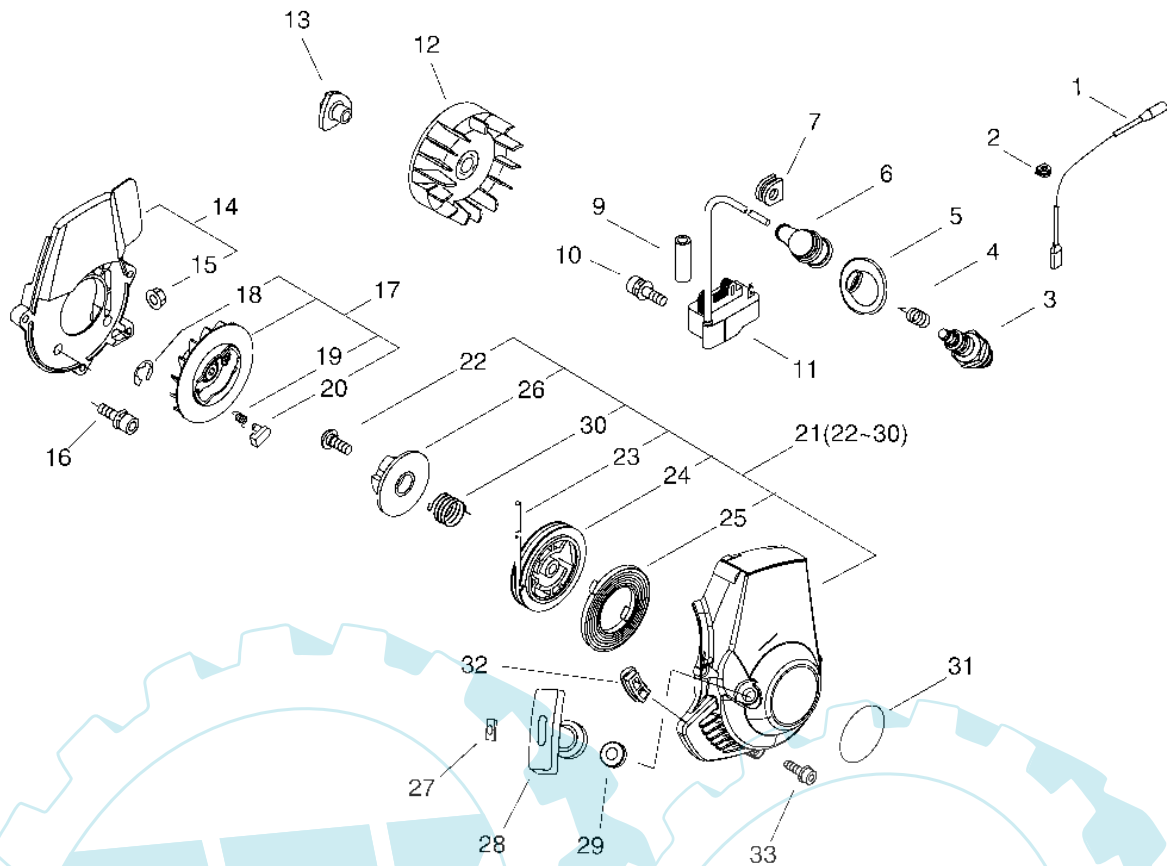

Stückliste:

Ref. #	Artikelnr.	Artikelname	Menge	Beschreibung
01	16-V485-000960	Kabel	1.0000	
02	16-152115-05530	Tülle	1.0000	St
03	NGK-BPMR8Y	Zündkerze	1.0000	St
04	16-A426-000010	Zündkerzenkontaktfeder	1.0000	St
05	16-A429-000010	Abdeckung, Zündkerzenkappe	1.0000	St
06	16-A427-000013	Zündkerzenkappe	1.0000	St
07	16-156110-04920	Buchse	1.0000	St
09	16-V475-003380	Tülle f. Zündkabel	1.0000	St
10	16-91113-04020	Schraube M4x20 mm	2.0000	St
11	16-A411-000290	Zündmodul	1.0000	St
12	16-A409-000210	Polrad	1.0000	St
13	16-E101-000071	Nabe, Lüfter	1.0000	St
14	16-P021-013780	Distanzstück	1.0000	St
15	16-V263-000070	Mutter, M5	1.0000	St
16	16-900163-04016	Schraube	4.0000	St
17	16-A052-000200	Starterklinke kompl.	1.0000	St
18	16-P022-002100	E-Ring PB-500	2.0000	St
19	16-177234-12220	Feder, Starterklinke RM-4000/SRM-2015S	2.0000	St
20	16-P022-006850	Mitnehmer, Starter HC-30ES	2.0000	St
21	16-A051-001180	Starter KPL	1.0000	
22	16-177236-61830	Schraube	1.0000	St
23	16-P022-008260	Starterseil	1.0000	St
24	16-P022-006830	Seilscheibe	1.0000	St
25	16-177220-42030	Starterfeder	1.0000	St
26	16-P022-008280	Platte, mit Nocken	1.0000	St
27	16-177246-11120	Abdeckung	1.0000	St
28	16-177228-27030	Startergriff	1.0000	St
29	16-177227-42030	Seilführung	1.0000	St
30	16-P022-008270	Feder	1.0000	St
31	16-X502-000330	"Aufkleber ""ECHO""	1.0000	St
32	16-V420-001440	Dämpfer	1.0000	St
33	16-900106-05014	Schraube M5x14	3.0000	St

32 referenz(en)