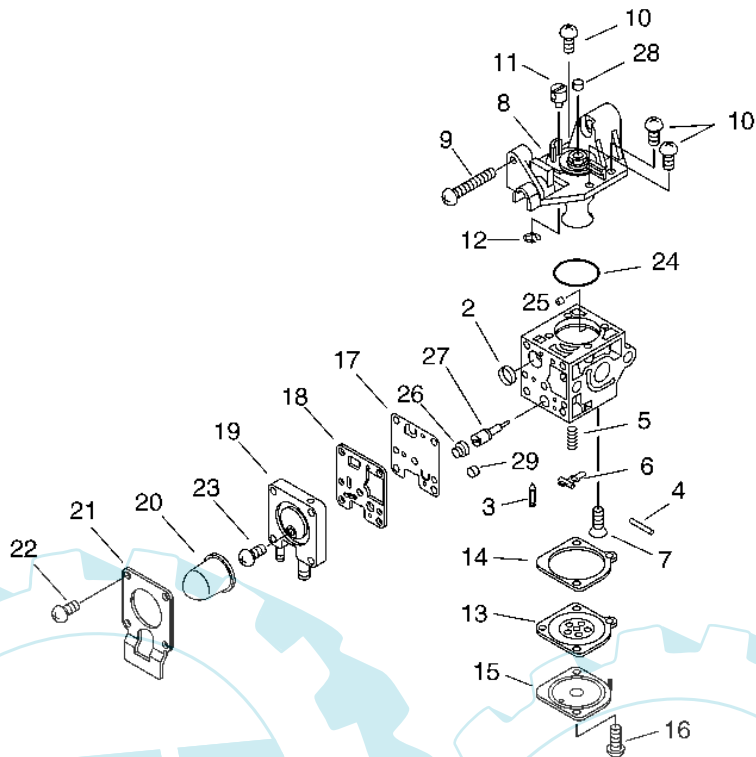

Stückliste:

Ref. #	Artikelnr.	Artikelname	Menge	Beschreibung
00	16-A021-001350	Vergaser PB-265ESL	1.0000	St
02	16-P005-000010	Sieb	1.0000	St
03	16-125337-08260	Nadelventil	1.0000	St
04	16-125338-13930	Stift, Ventilarm	1.0000	St
05	16-P005-000940	Feder, Vergaser	1.0000	St
06	16-125323-08260	Ventilarm	1.0000	St
07	16-125339-42030	Schraube	1.0000	St
08	16-P005-002000	Steuerplatte, Vergaser	1.0000	St
09	16-P005-000100	Schraube	1.0000	St
10	16-125344-13931	Schraube	3.0000	St
11	16-P005-001240	Bügel, Vergaser, Gaszug	1.0000	St
12	16-P005-000190	E-Clip	1.0000	St
13	16-P005-001780	Membrane, Vergaser	1.0000	St
14	16-P005-000200	Dichtung, Vergaser	1.0000	St
15	16-125342-52130	Membrandeckel SHR-150SI	1.0000	St
16	16-125344-52130	Schraube	2.0000	St
17	16-P005-000510	Pumpenmembrane	1.0000	St
18	16-P005-000520	Dichtung, Vergaser, Pumpenmembrane	1.0000	St
19	16-P005-001890	Gehäuse, Primer	1.0000	St
20	16-125381-08660	Pumpengummi	1.0000	St
21	16-P005-000250	Deckel, Pumpengummi	1.0000	St
22	16-P005-001900	Schraube	4.0000	St
23	16-P005-000270	Schraube	1.0000	St
24	16-P005-000280	O-Ring	1.0000	St
25	16-P005-001000	Führung	1.0000	St
26	16-P005-001250	Arretierung	1.0000	St
27	16-P005-001260	Einstellnadel, Mischung	1.0000	St
28	16-P005-001270	Schutzkappe SHR1500SI, SHR-150SI	1.0000	St
29	16-P005-001270	Schutzkappe SHR1500SI, SHR-150SI	1.0000	St
MV	16-P005-001660	Membransatz Verg.	1.0000	St
RV	16-P005-001670	Reparatursatz, Vergaser	1.0000	St

31 referenz(en)