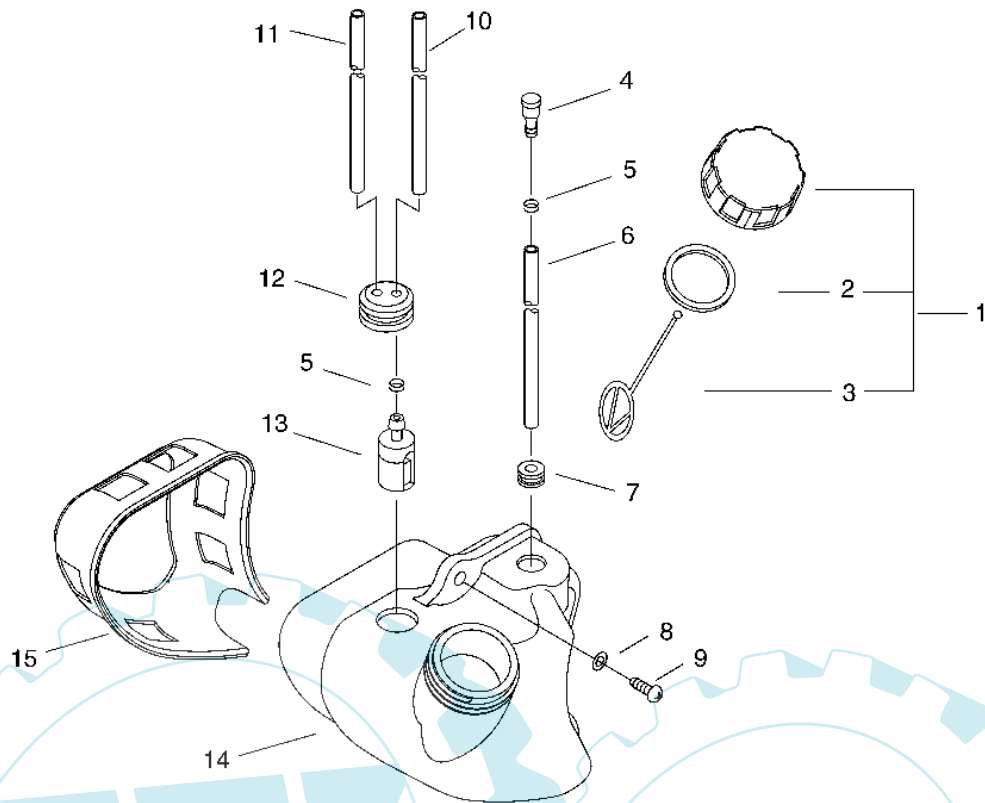

Stückliste:

Ref. #	Artikelnr.	Artikelname	Menge	Beschreibung
01	16-131004-55530	Tankdeckel, komplett	1.0000 St	
02	16-131016-55830	Dichtung Tankdeckel	1.0000 St	
03	16-131051-56030	Sicherung, Tankdeckel	1.0000 St	
04	16-A356-000030	Ventil Tankbelüftung PAS-2400	1.0000 St	
05	16-132013-09820	Clip	2.0000 St	
06	16-V471-001220	Leitung(Gummi)	1.0000 St	
07	16-132115-01461	Dichtring (Gummi) CS-2600	1.0000 St	
08	16-900603-00005	Scheibe(Eisen) CS-2600	2.0000 St	
09	16-900253-05020	Schraube 5x20	2.0000 St	
10	16-V471-001860	Benzinleitung	1.0000 St	
11	16-132010-49730	Benzinleitung (Gummi) 3x6x85	1.0000 St	
12	16-132115-44330	Dichtring	1.0000 St	
13	16-131205-07320	Benzinfilter	1.0000 St	
14	16-A350-000550	Benzintank	1.0000 St	
15	16-V420-001430	Dämpfer	1.0000 St	

15 referenz(en)