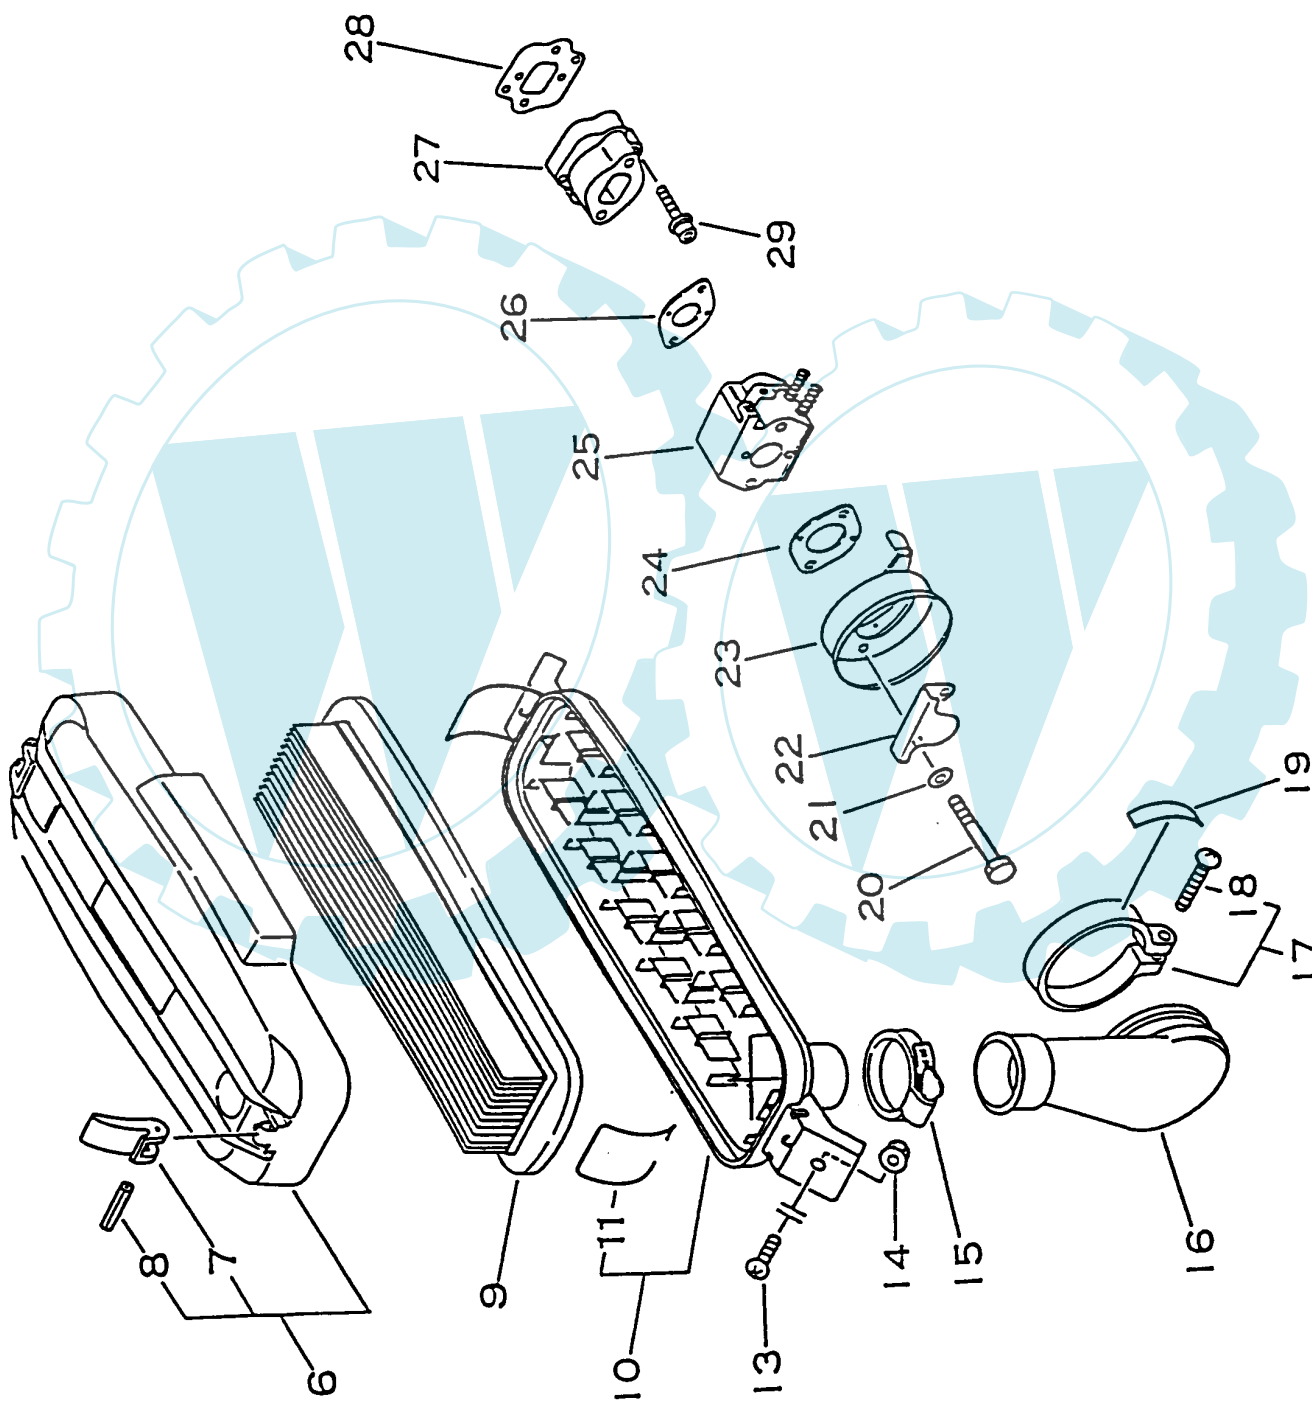

Luftfilter, neue Version

Bild 4

PB-6000

PB-6000

Bild Nr.:	Ersatzteilnummer	Beschreibung	Bemerkungen
6	130308-08360	Luftfilterdeckel	beinhaltet Bild-Nr.: 7, 8
7	130341-08260	Knopf	
8	900345-30025	Federstift 3x25	
9	130305-08360	Luftfilter	
10	130307-08360	Luftfiltergehäuse	beinhaltet Bild-Nr.: 11
11	131032-08360	Clip	
13	900209-05014	Schraube M5x14	
14	900516-00005	Mutter M5	
15	130715-04260	Schlauchband	
16	130711-08260	Ansaugstück	
17	210400-00660	Schlauchklemme	
19	890158-08260	Aufkleber Choke	
20	900220-05050	Schraube M5x50	
21	900603-0003	Unterlagscheibe	
22	129011-08260	Choke	
23	130405-08260	Luftfiltergehäuse	
24	130016-03730	Dichtung Luftfilter	
25	125200-08361	Vergaser	
26	130016-06433	Dichtung Vergaser	
27	130007-03460	Zwischenstück	
28	130010-10322	Dichtung Vergaserflansch	
29	900162-05025	Schraube M5x25