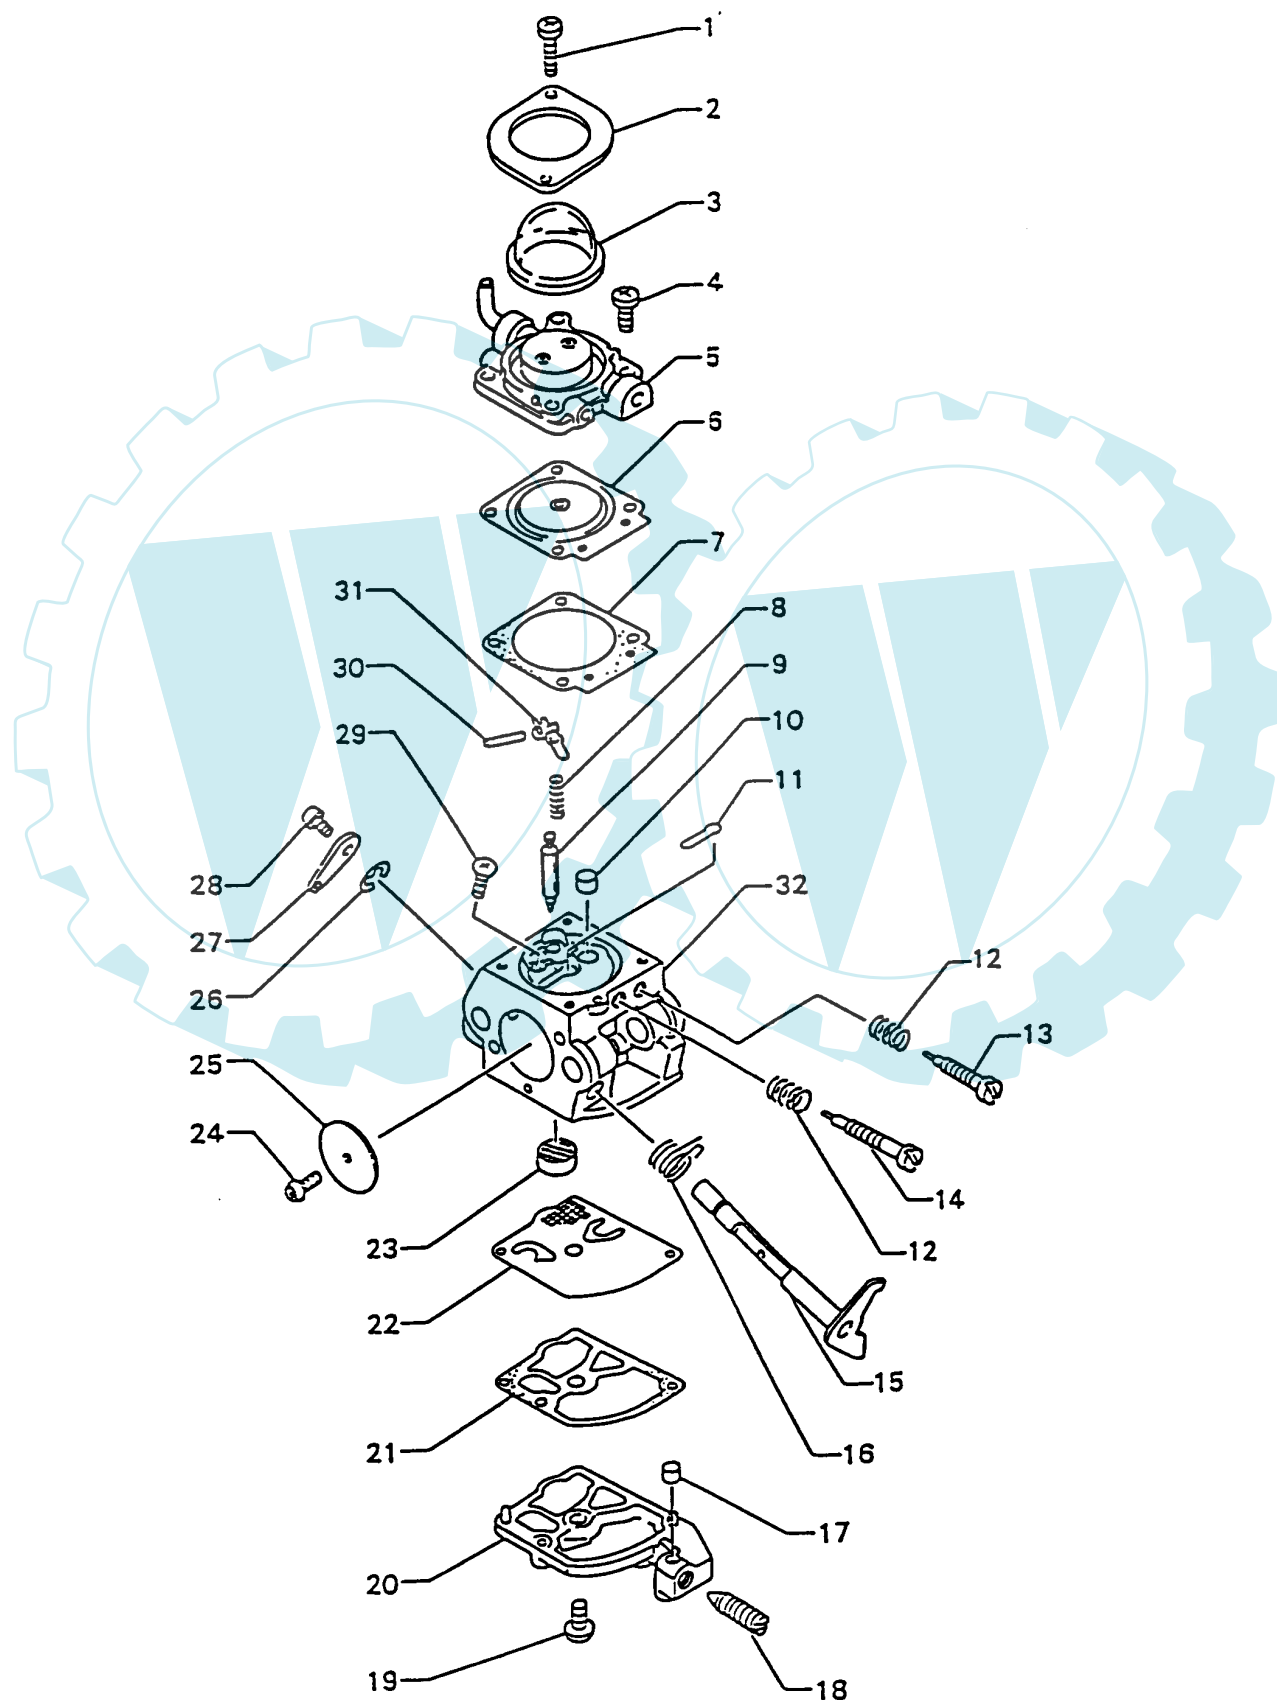

Vergaser

Bild 10

PB-6000

PB-6000

Bild Nr.:	Ersatzteilnummer	Beschreibung	Bemerkungen
	125200-08361	Vergaser	beinhaltet Bild-Nr.: 1 - 31
1	125344-05360	Schraube	
2	125363-11610	Haltering	
3	125381-46730	Primer	
4	125310-05360	Schraube	
5	125383-08360	Primergehäuse	
6	125341-08360	Membrane	
7	125340-34530	Dichtung	
8	125322-13930	Feder	
9	125337-08260	Ventil	
10	125376-51030	Ventilstopfen	
11	125345-08360	Kappe	
12	125319-42030	Feder	
13	125320-08260	Einstellnadel H	
14	125318-08260	Einstellnadel L	
15	125317-08360	Gestänge	
16	125313-08360	Rückholfeder	
17	125378-13930	Haltestück	
18	125334-13930	Einstellschraube Standgas	
19	125310-13930	Schraube	
20	125324-08360	Deckel	
21	125325-08360	Dichtung	
22	125312-08360	Pumpenmembrane	
23	125326-08360	Filter	
24	125314-13930	Schraube	
25	125316-13930	Scheibe	
26	125327-13930	Clip	
27	125350-08360	Deckel	
28	125348-13930	Schraube	
29	125339-13930	Schraube	
30	125338-13930	Stift	
31	125323-08260	Ventilarm	
	125303-08360	Membransatz	beinhaltet Bild-Nr.: 6, 7, 21, 22