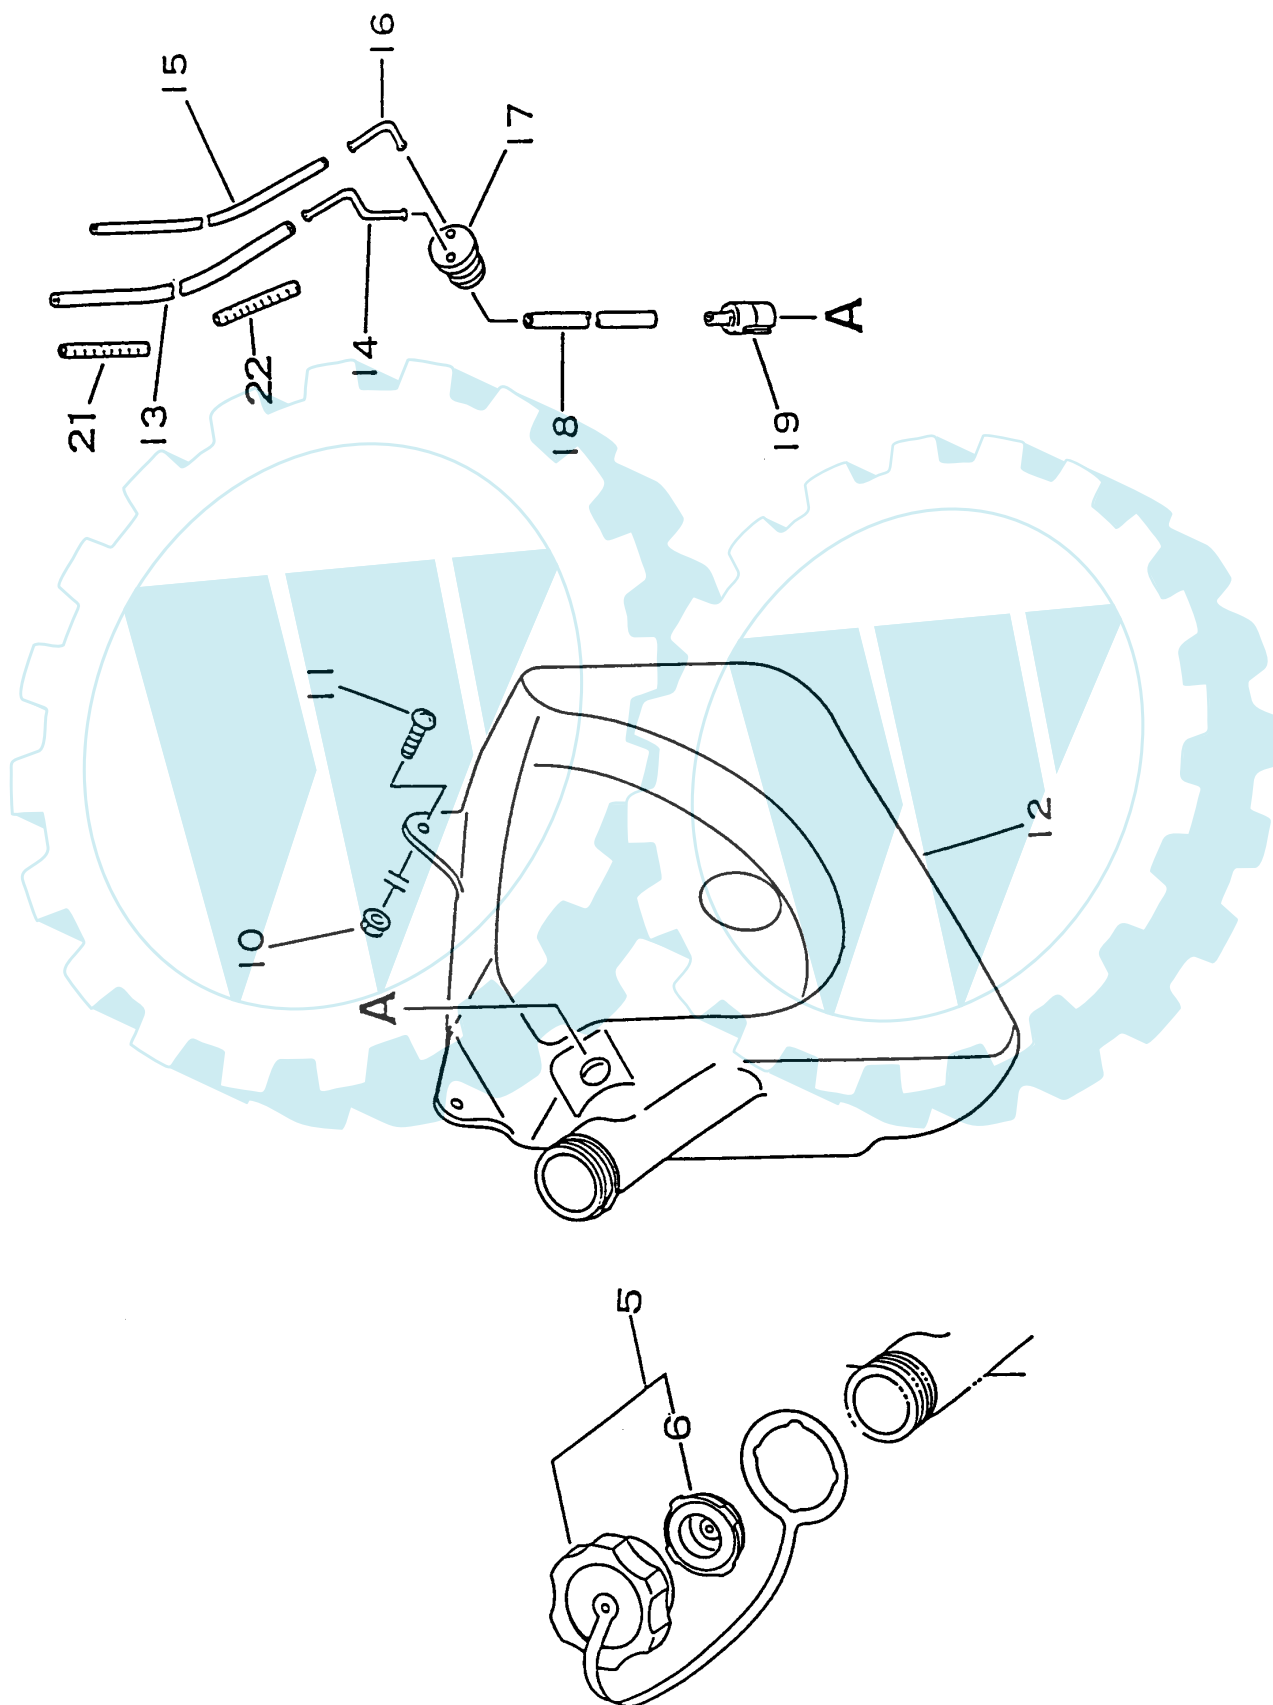

Kraftstofftank

Bild 5

PB-6000

PB-6000

Bild Nr.:	Ersatzteilnummer	Beschreibung	Bemerkungen
5	131604-09860	Tankdeckel kpl.	beinhaltet Bild-Nr.: 6
6	131314-22330	Dichtung Tankdeckel	
10	900516-00005	Mutter M5	
11	900209-05020	Schraube M5x20	
12	131010-08260	Tank	
13	132010-08260	Benzinschlauch	
14	132011-08260	Verbindungsstück	
15	132016-08260	Benzinschlauch	
16	132021-08260	Verbindungsstück	
17	132115-02960	Dichtring	
18	132012-08261	Benzinschlauch	
19	131205-30830	Benzinfilter	
21	132015-08260	Tülle	
22	178127-03460	Tülle