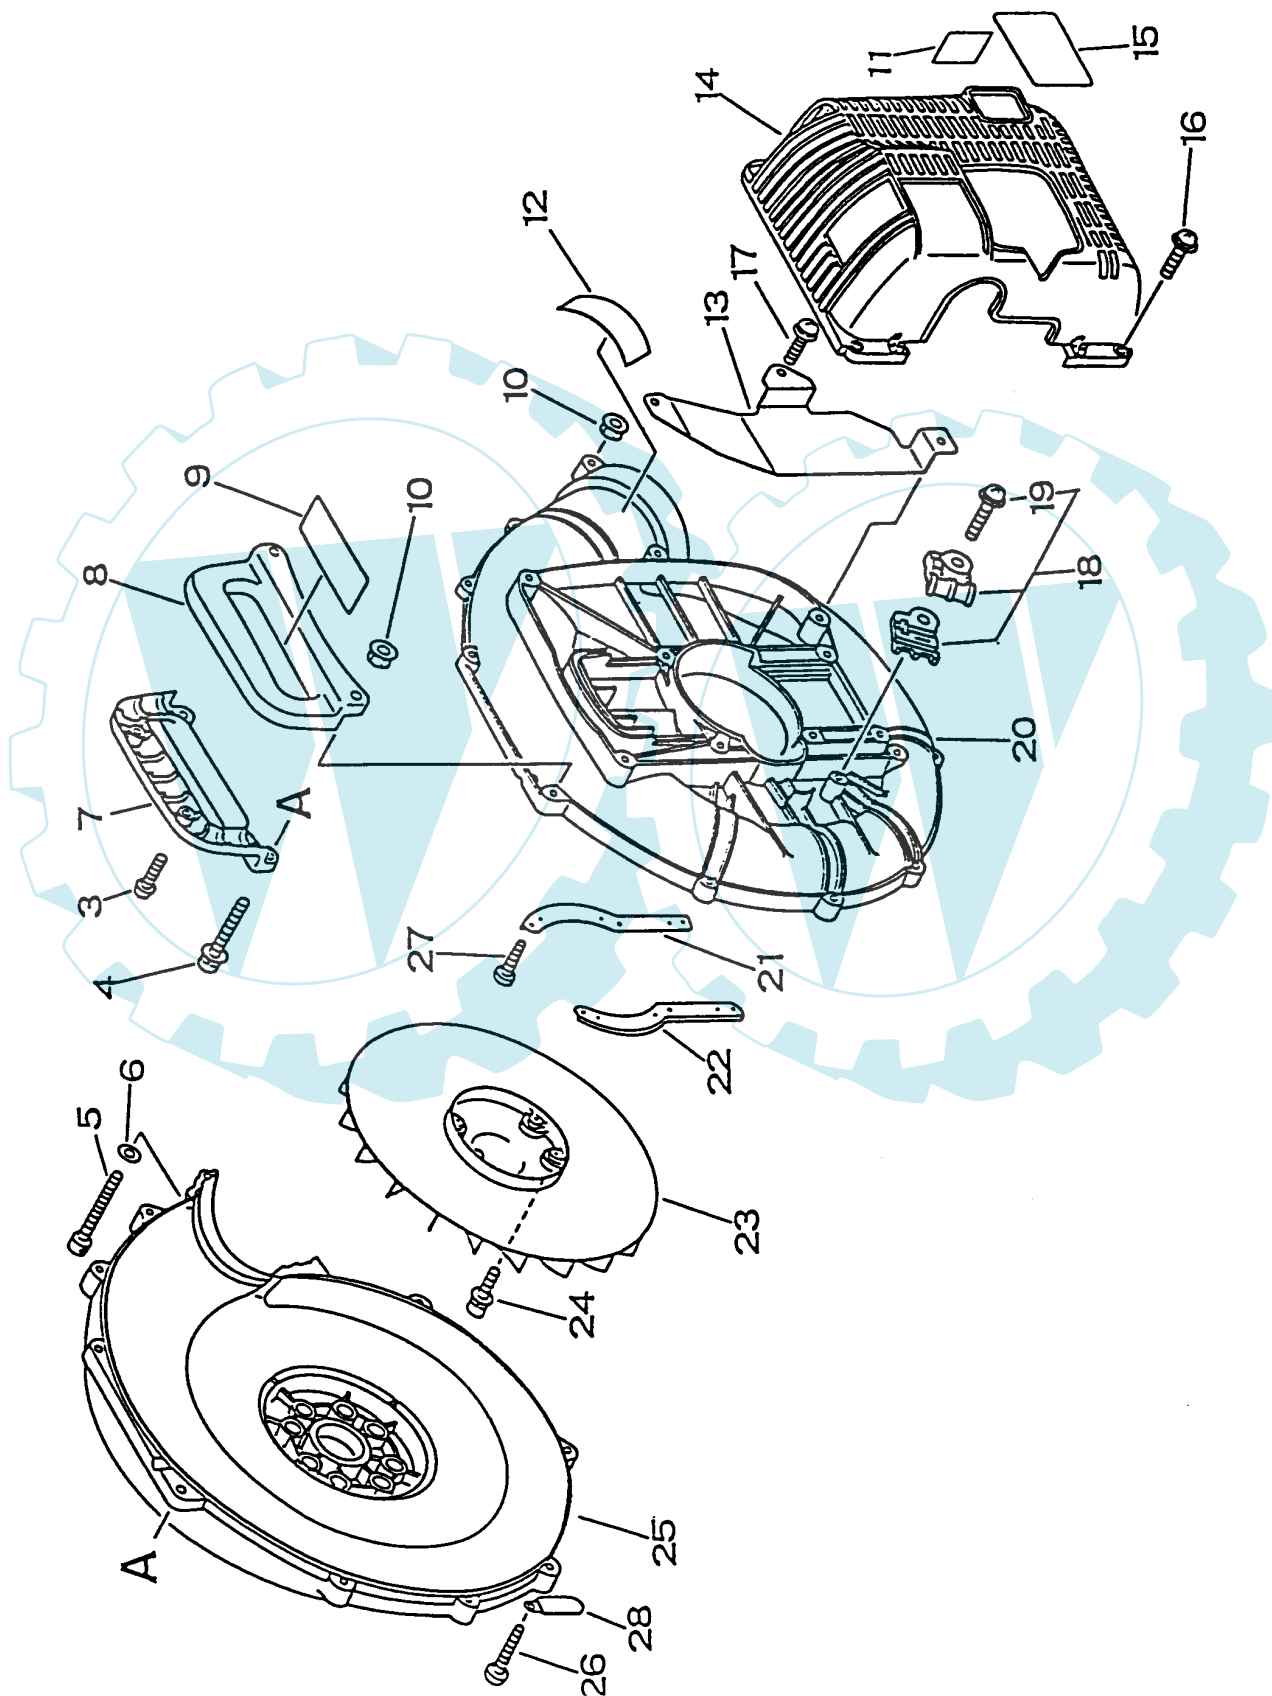

A large, light blue graphic of two interlocking gears is centered in the background. The gears are semi-transparent and have a slightly irregular, hand-drawn appearance. They are positioned behind the table of contents, with the text partially overlapping them.

Kraftstofftank

Bild 5

PB-6000

PB-6000

Bild Nr.:	Ersatzteilnummer	Beschreibung	Bemerkungen
5	131604-09860	Tankdeckel kpl.	beinhaltet Bild-Nr.: 6
6	131314-22330	Dichtung Tankdeckel	
10	900516-00005	Mutter M5	
11	900209-05020	Schraube M5x20	
12	131010-08260	Tank	
13	132010-08260	Benzinschlauch	
14	132011-08260	Verbindungsstück	
15	132016-08260	Benzinschlauch	
16	132021-08260	Verbindungsstück	
17	132115-02960	Dichtring	
18	132012-08261	Benzinschlauch	
19	131205-30830	Benzinfilter	
21	132015-08260	Tülle	
22	178127-03460	Tülle	

Gebälse PB-6000

Bild 6

Bild Nr.:	Ersatzteilnummer	Beschreibung	Bemerkungen
3	900253-05016	Schraube M5x16	
4	900238-05045	Schraube M5x45	
5	900105-05060	Schraube M5x60	
6	900603-00005	Unterlagscheibe 5	
7	351110-08260	Griffhälfte links	
8	351010-08260	Griffhälfte rechts	
9	890160-09460	Aufkleber Achtung	
10	900516-00005	Mutter M5	
11	890160-06360	Aufkleber Achtung	
12	890112-08360	Aufkleber Modell	
13	100270-08260	Hitzeblech	
14	104012-08260	Motorenabdeckung	
15	890115-08360	Aufkleber Modell	
16	900238-05018	Schraube M5x18	
17	900238-05010	Schraube M5x10	
18	178101-08260	Kabelhalter	beinhaltet Bild-Nr.: 19
19	900238-05025	Schraube M5x25	
20	200105-08260	Gehäusehälfte rechts	
21	104925-08260	Halteblech	
22	104913-08260	Halteblech	
23	200005-08260	Lüfterrad	
24	900162-05020	Schraube M5x20	
25	200111-08260	Gehäusehälfte links	
26	900253-05030	Schraube M5x30	
27	900246-03008	Schraube M3x8	
28	159116-21231	Clip	