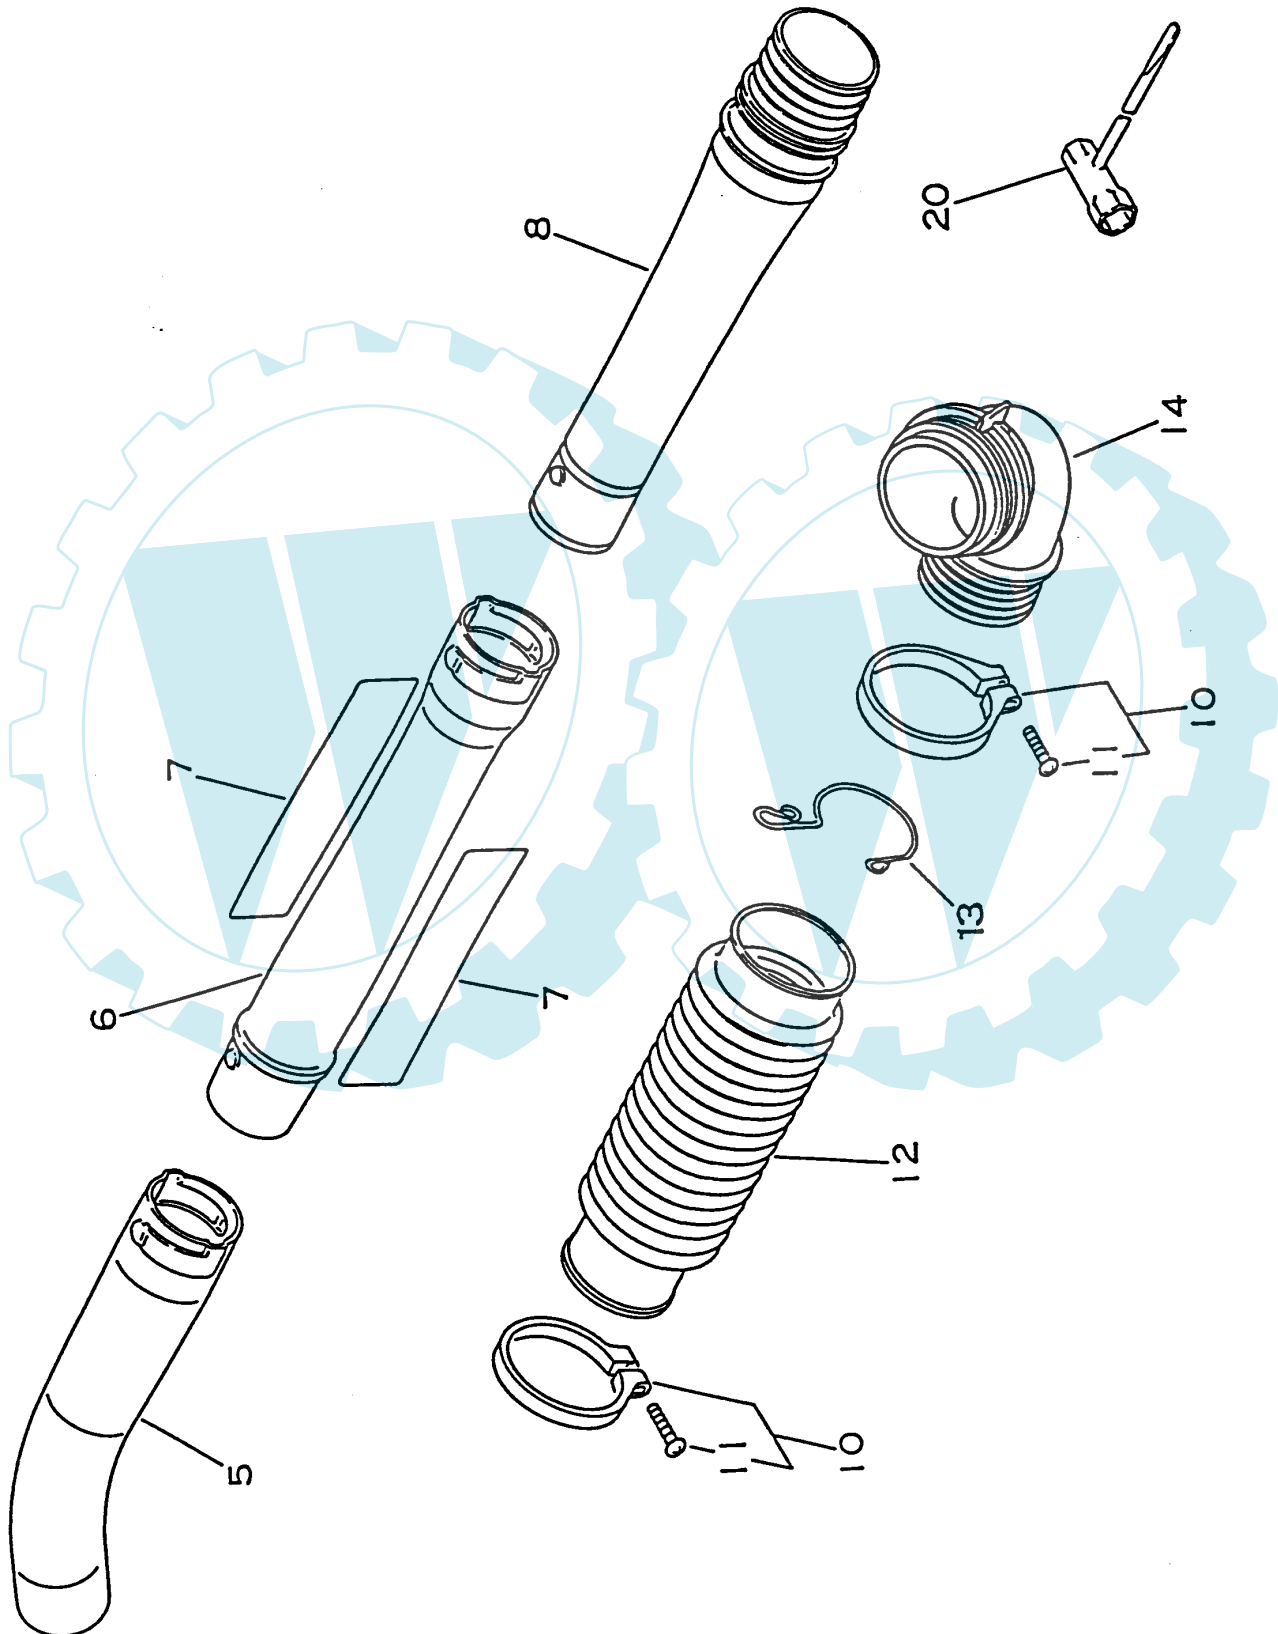

Blasrohre

Bild 8

PB-6000

PB-6000

Bild Nr.:	Ersatzteilnummer	Beschreibung	Bemerkungen
5	210023-03460	Luftleitung gebogen	
6	210015-03460	Luftleitung gerade	
7	890118-04261	Aufkleber ECHO	
8	212005-07560	Luftleitung	
10	210400-04260	Schelle	beinhaltet Bild-Nr.: 11
11	900235-05025	Schraube M5x25	
12	210013-08360	Luftleitung flexibel	
13	178121-08360	Clip	
14	210005-08260	Luftleitung gebogen	
20	895410-03930	Kombischlüssel	

ACHTUNG: Es gibt 2 Verschiedene Rohrsysteme, siehe dazu nächste Seite