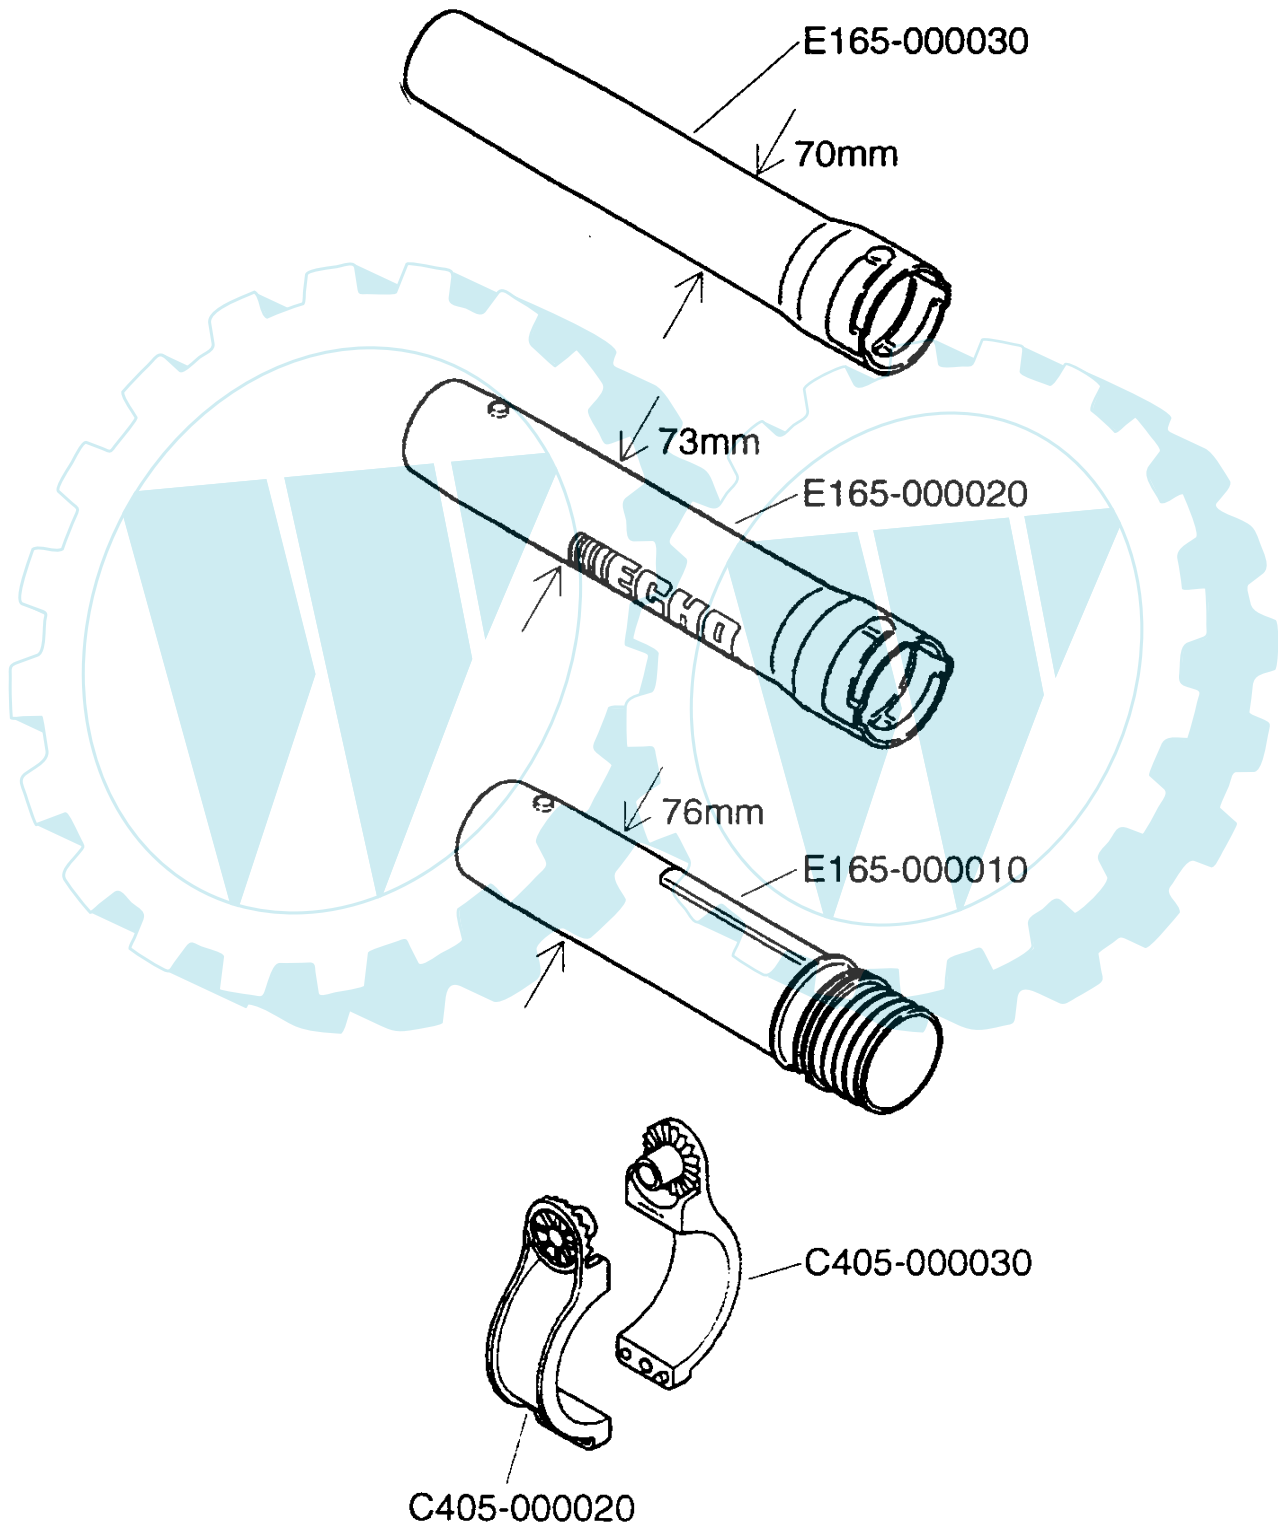

A large, light blue graphic of two interlocking gears is centered in the background. The gears are semi-transparent and have a slightly irregular, hand-drawn appearance. They are positioned behind the table of contents, with the text partially overlapping them.

Blasrohre

Bild 8

PB-6000

PB-6000

Bild Nr.:	Ersatzteilnummer	Beschreibung	Bemerkungen
5	210023-03460	Luftleitung gebogen	
6	210015-03460	Luftleitung gerade	
7	890118-04261	Aufkleber ECHO	
8	212005-07560	Luftleitung	
10	210400-04260	Schelle	beinhaltet Bild-Nr.: 11
11	900235-05025	Schraube M5x25	
12	210013-08360	Luftleitung flexibel	
13	178121-08360	Clip	
14	210005-08260	Luftleitung gebogen	
20	895410-03930	Kombischlüssel	

ACHTUNG: Es gibt 2 Verschiedene Rohrsysteme, siehe dazu nächste Seite

Bis Serien-Nummer 051700 und ab Serien-Nummer 054356

Von Serien-Nummer 051701 bis 054355

Gasgriff

Bild 9

PB-6000

PB-6000

Bild Nr.:	Ersatzteilnummer	Beschreibung	Bemerkungen
3	900500-00006	Mutter M6	
4	900245-04010	Schraube M4x10	
5	351146-07560	Stopfen	
6A	351315-07560	Griffhälfte rechts	
6B	351311-07560	Griffhälfte links	
7	163400-08261	Stopschalter	
8	178010-07560	Gashebel	
9	178123-07561	Halterung Gaszug	
10	178054-07560	Gashebel	
11	900603-00006	Unterlagscheibe 6	
12	900605-00006	Federscheibe 6	
13	900235-06020	Schraube M6x20	
14	900256-04022	Schraube M4x22	
15	305812-07560	Rändelschraube	
16	178516-07560	Unterlagscheibe 6	
17	900253-05020	Schraube M5x20	
18A	351011-07560	Griffhalter links	
18B	351028-07560	Griffhalter rechts	
19	178021-08260	Mutter	
20	210019-07560	Manschette	
21	178001-08260	Gaszug	
22	178127-47530	Tülle	
23	900500-00006	Mutter M6	
24	178082-08260	Dichtung	
25	890157-06560	Aufkleber Schalter	