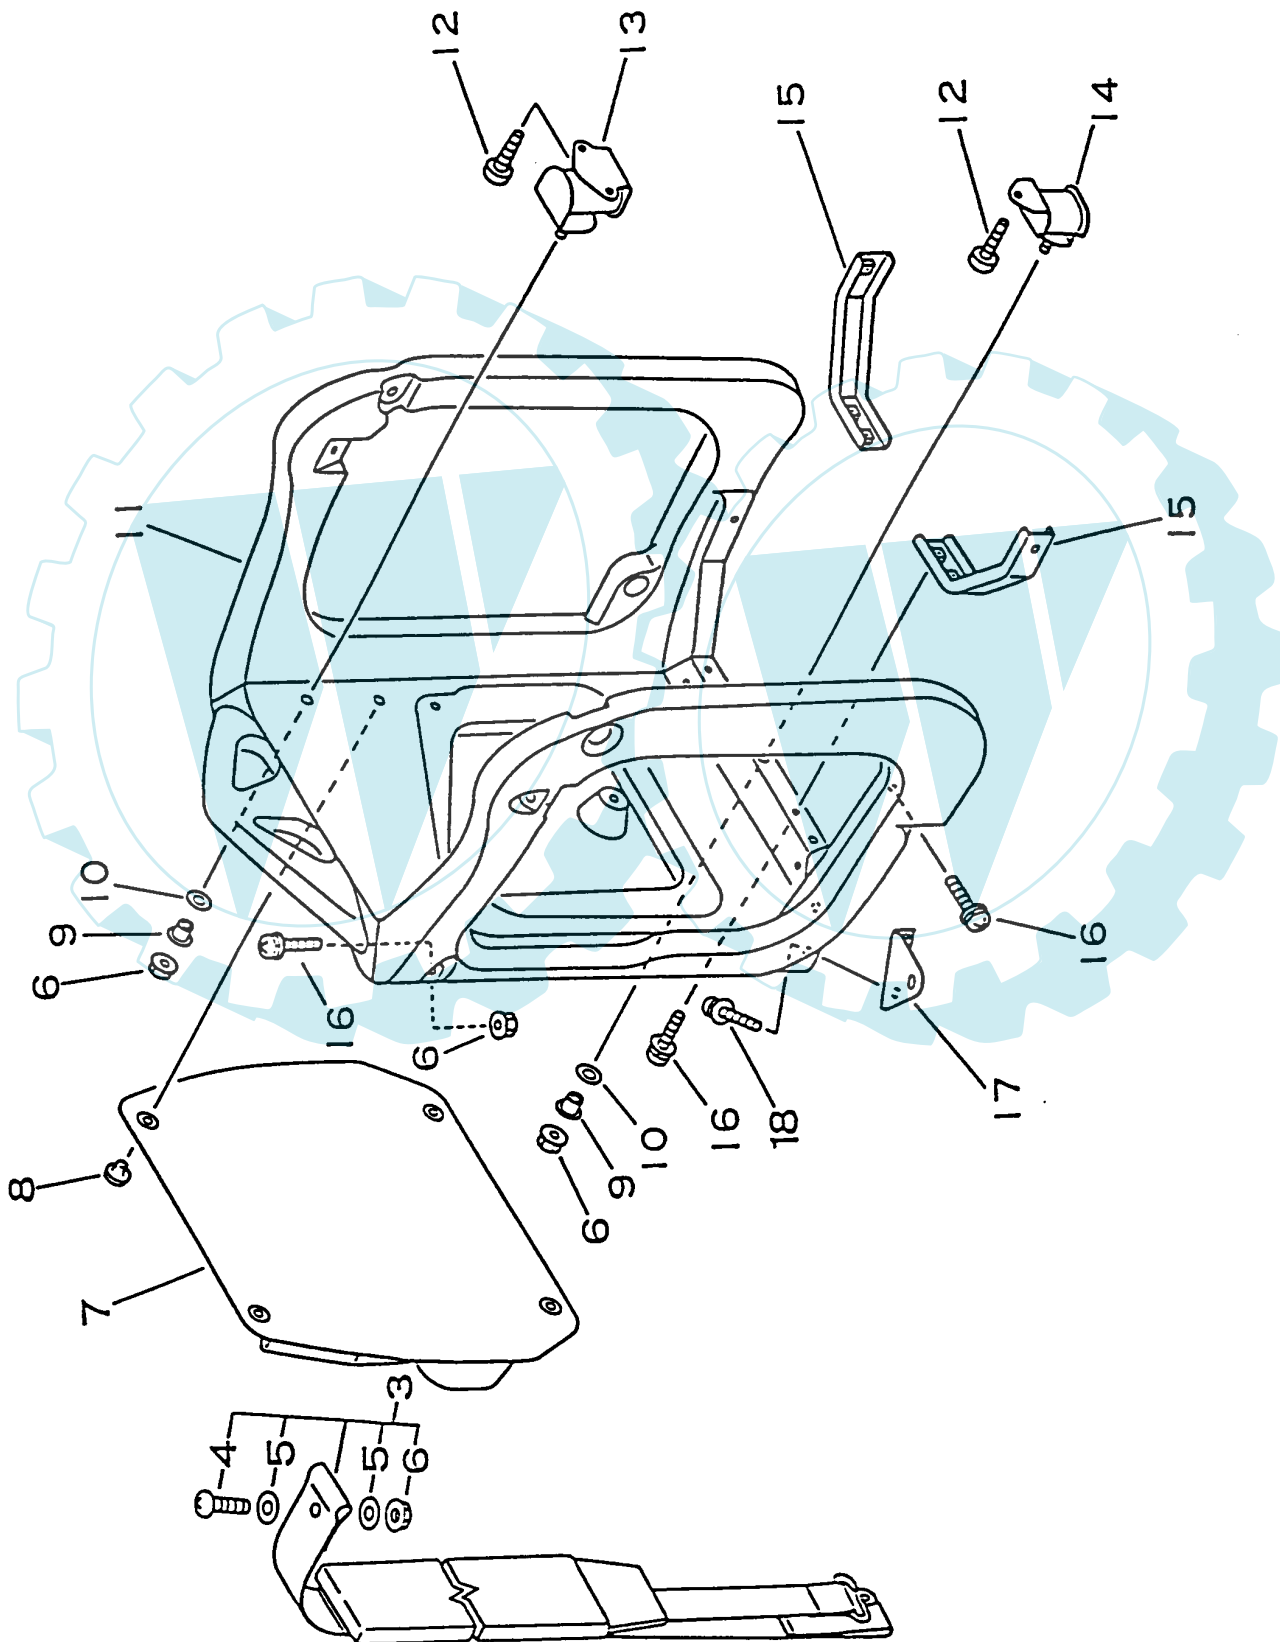

Tragrahmen

Bild 7

PB-6000

PB-6000

Bild Nr.:	Ersatzteilnummer	Beschreibung	Bemerkungen
3	300300-08260	Gurt	beinhaltet Bild-Nr.: 4, 5, 6
4	900209-05014	Schraube M5x14	
5	300217-00610	Unterlagscheibe 5	
6	900516-00005	Mutter M5	
7	300105-08260	Rückenpolster	
8	300333-06160	Clip	
9	104915-08260	Distanzbuchse	
10	131925-02310	Puffer	
11	300010-08260	Rahmen	
12	900253-05016	Schraube M5x16	
13	100905-08260	Puffer	
14	100907-08260	Puffer	
15	300012-08260	Verstrebung	
16	900209-05014	Schraube M5x14	
17	300614-08260	Halter	
18	900209-05020	Schraube M5x20