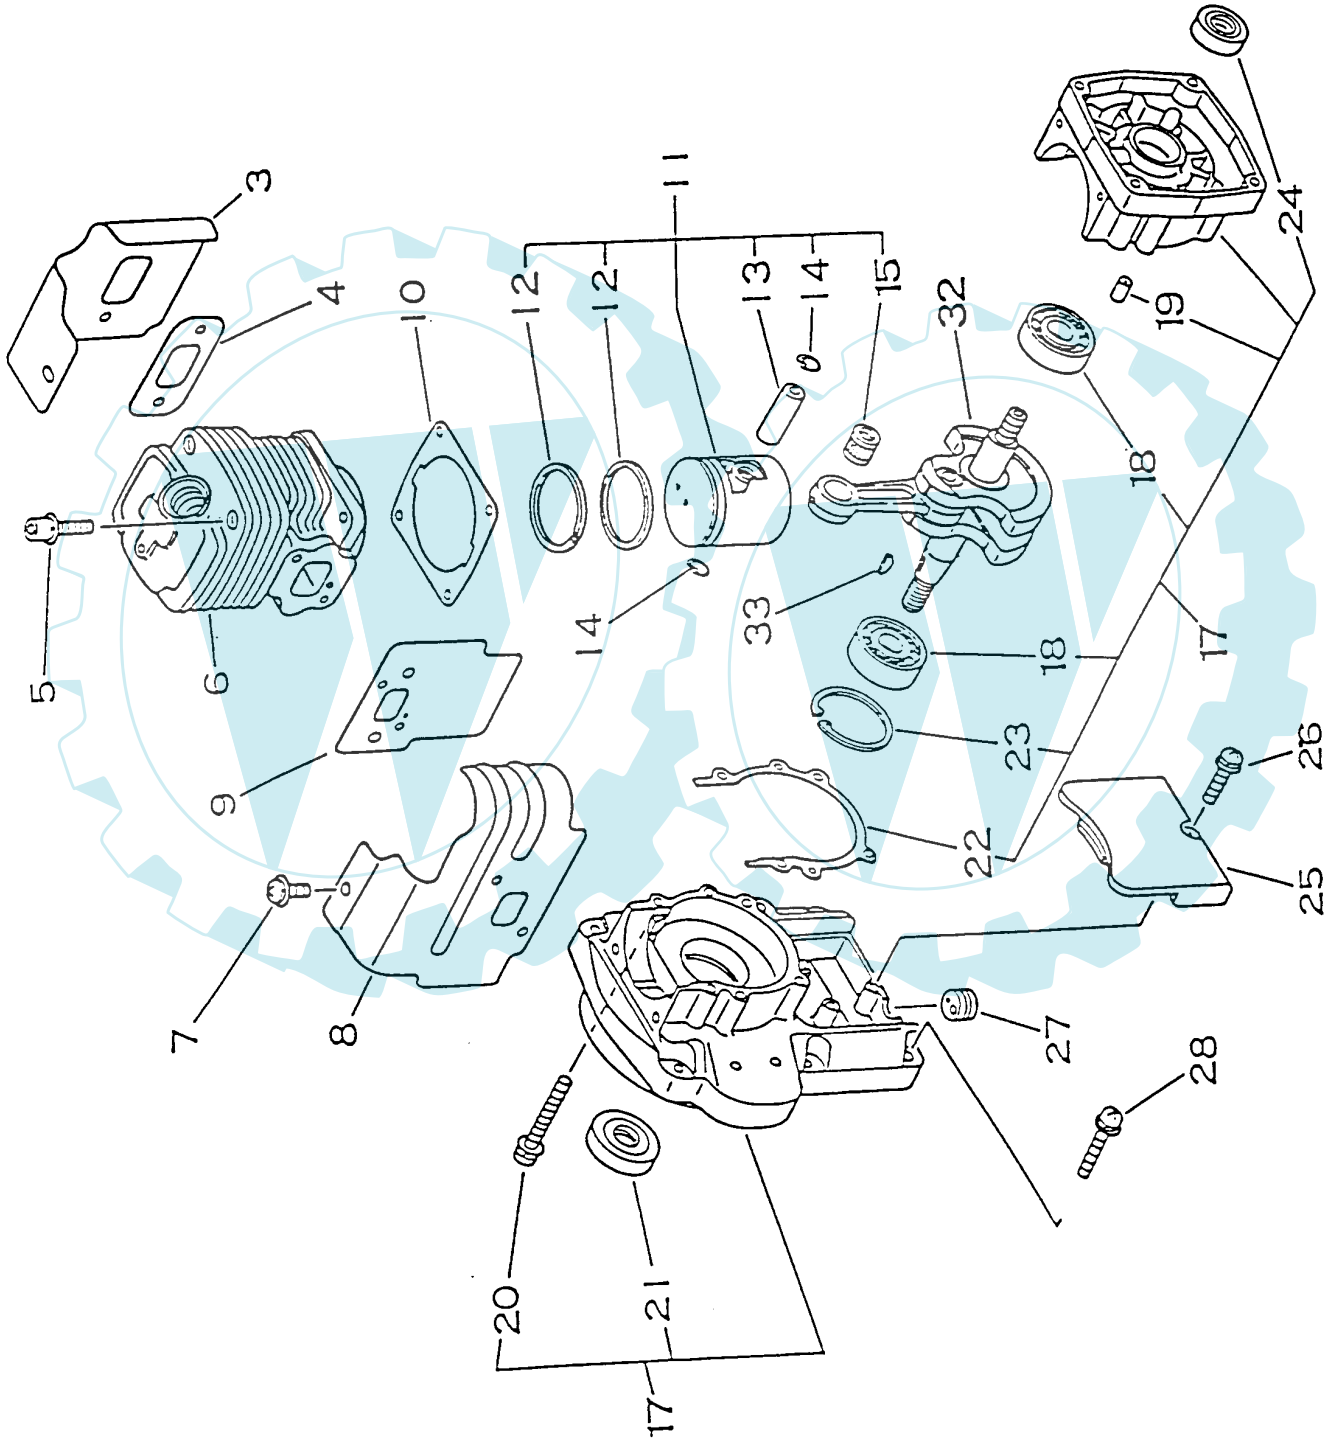

A large, light blue graphic of two interlocking gears is centered in the background. The gears are semi-transparent and have a slightly irregular, hand-drawn appearance. They are positioned behind the table of contents, with the text partially overlapping them.

Motor

Bild 1

PB-6000

PB-6000

Bild Nr.:	Ersatzteilnummer	Beschreibung	Bemerkungen
3	101514-06210	Zylinderabdeckung	
4	145510-06210	Dichtung Auspuff	
5	900162-05020	Schraube M5x20	
6	101011-06211	Zylinder	
7	900238-05010	Schraube M5x10	
8	101514-08260	Zylinderabdeckung	
9	130016-06210	Dichtung Ansaugstutzen	
10	101010-06210	Dichtung Zylinderfuß	
11	100000-08360	Kolben komplett	beinhaltet Bild-Nr.: 12, 13,14,15
12	100011-08360	Kolbenring	
13	100013-06210	Kolbenbolzen	
14	100015-00120	Sicherungsring	
15	100012-12330	Nadellager	
17	100204-08260	Kurbelgehäuse klp.	beinh. Bild-Nr.: 18, 19, 20, 21, 22, 23, 24
18	900810-36202	Kugellager 6202	
19	100215-03930	Stift	
20	900238-05040	Schraube M5x40	
21	100213-00310	Simmerring	
22	100242-10720	Dichtung Kurbelgehäuse	
23	900702-00035	Sprengring 35	
24	100213-02830	Simmerring	
25	159129-08260	Abdeckung	
26	900238-05018	Schraube M5x18	
27	151112-04630	Gummidichtung	
28	900162-05032	Schraube M5x32	
32	100100-06210	Kurbelwelle	
33	900323-03014	Keil, Woodruff 3x14	