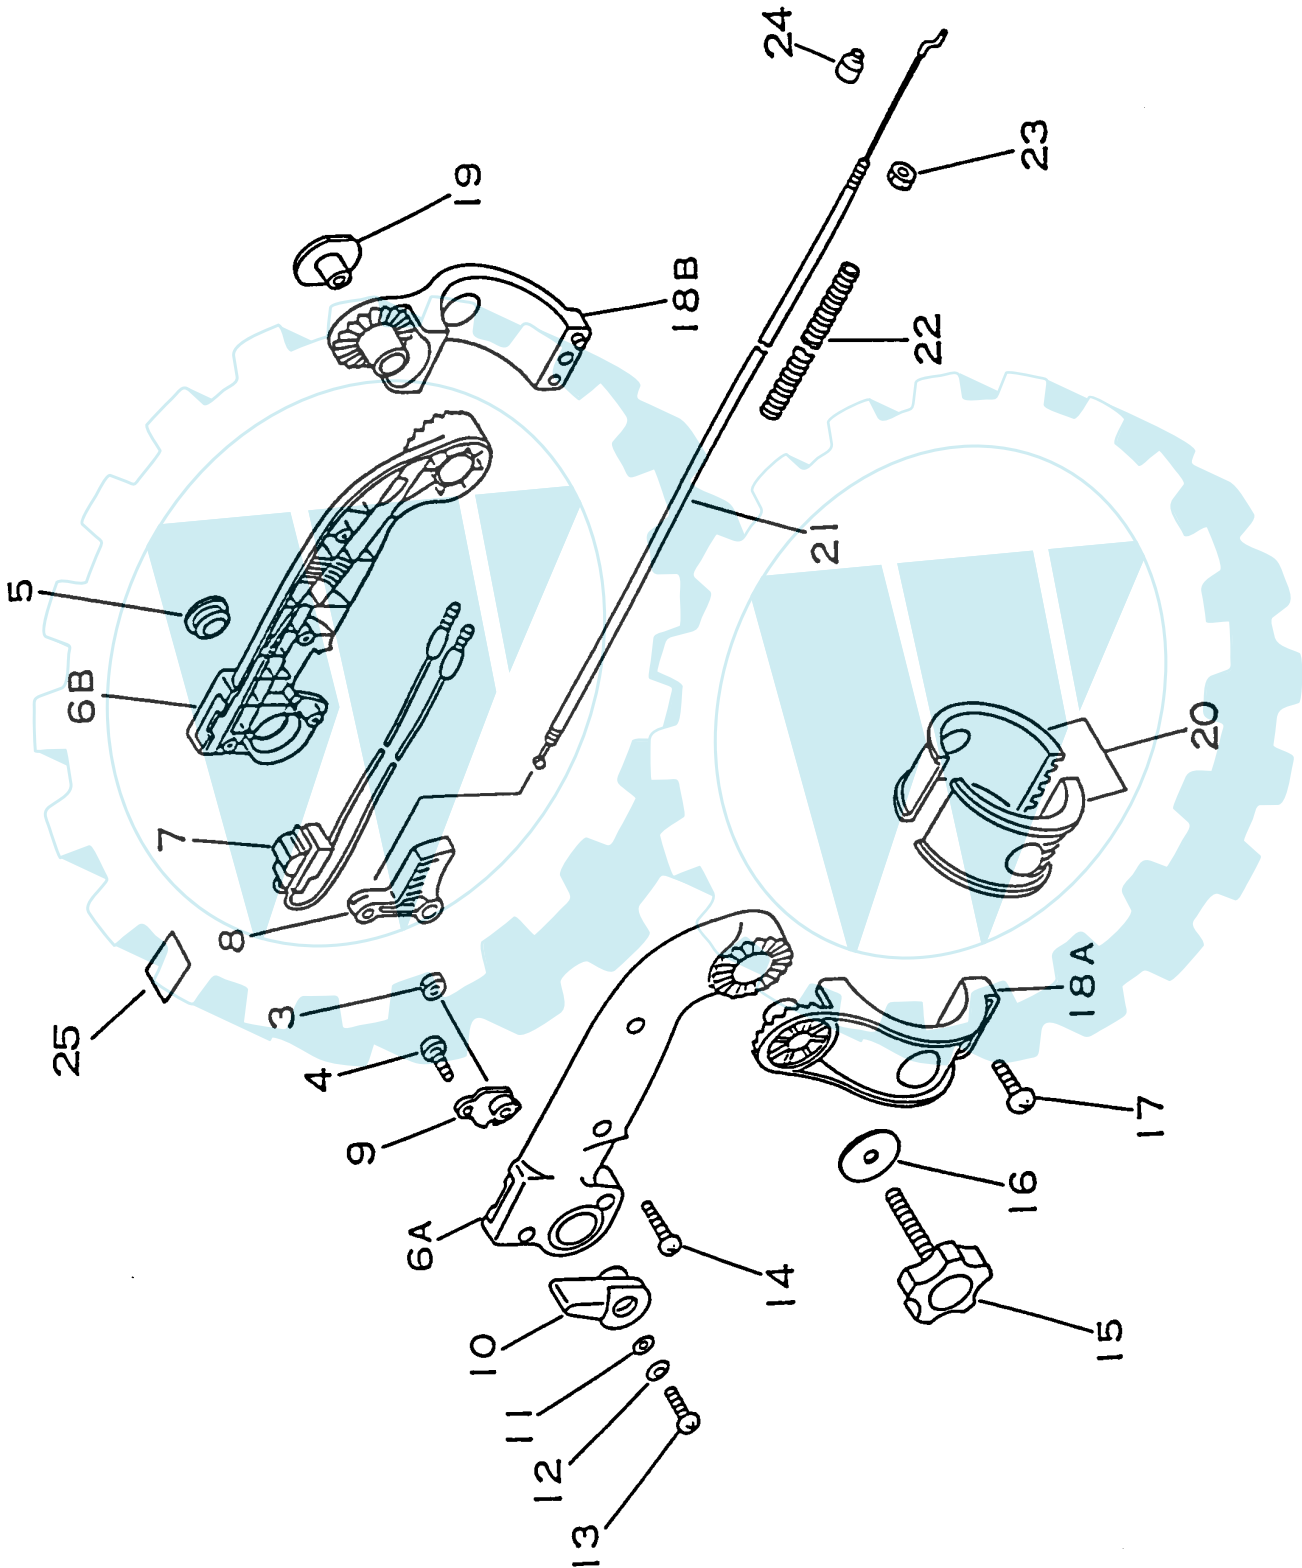

ACHTUNG: Es gibt 2 Verschiedene Rohrsysteme, siehe dazu nächste Seite

Bis Serien-Nummer 051700 und ab Serien-Nummer 054356

Von Serien-Nummer 051701 bis 054355

Gasgriff

Bild 9

PB-6000

PB-6000

Bild Nr.:	Ersatzteilnummer	Beschreibung	Bemerkungen
3	900500-00006	Mutter M6	
4	900245-04010	Schraube M4x10	
5	351146-07560	Stopfen	
6A	351315-07560	Griffhälfte rechts	
6B	351311-07560	Griffhälfte links	
7	163400-08261	Stopschalter	
8	178010-07560	Gashebel	
9	178123-07561	Halterung Gaszug	
10	178054-07560	Gashebel	
11	900603-00006	Unterlagscheibe 6	
12	900605-00006	Federscheibe 6	
13	900235-06020	Schraube M6x20	
14	900256-04022	Schraube M4x22	
15	305812-07560	Rändelschraube	
16	178516-07560	Unterlagscheibe 6	
17	900253-05020	Schraube M5x20	
18A	351011-07560	Griffhalter links	
18B	351028-07560	Griffhalter rechts	
19	178021-08260	Mutter	
20	210019-07560	Manschette	
21	178001-08260	Gaszug	
22	178127-47530	Tülle	
23	900500-00006	Mutter M6	
24	178082-08260	Dichtung	
25	890157-06560	Aufkleber Schalter	