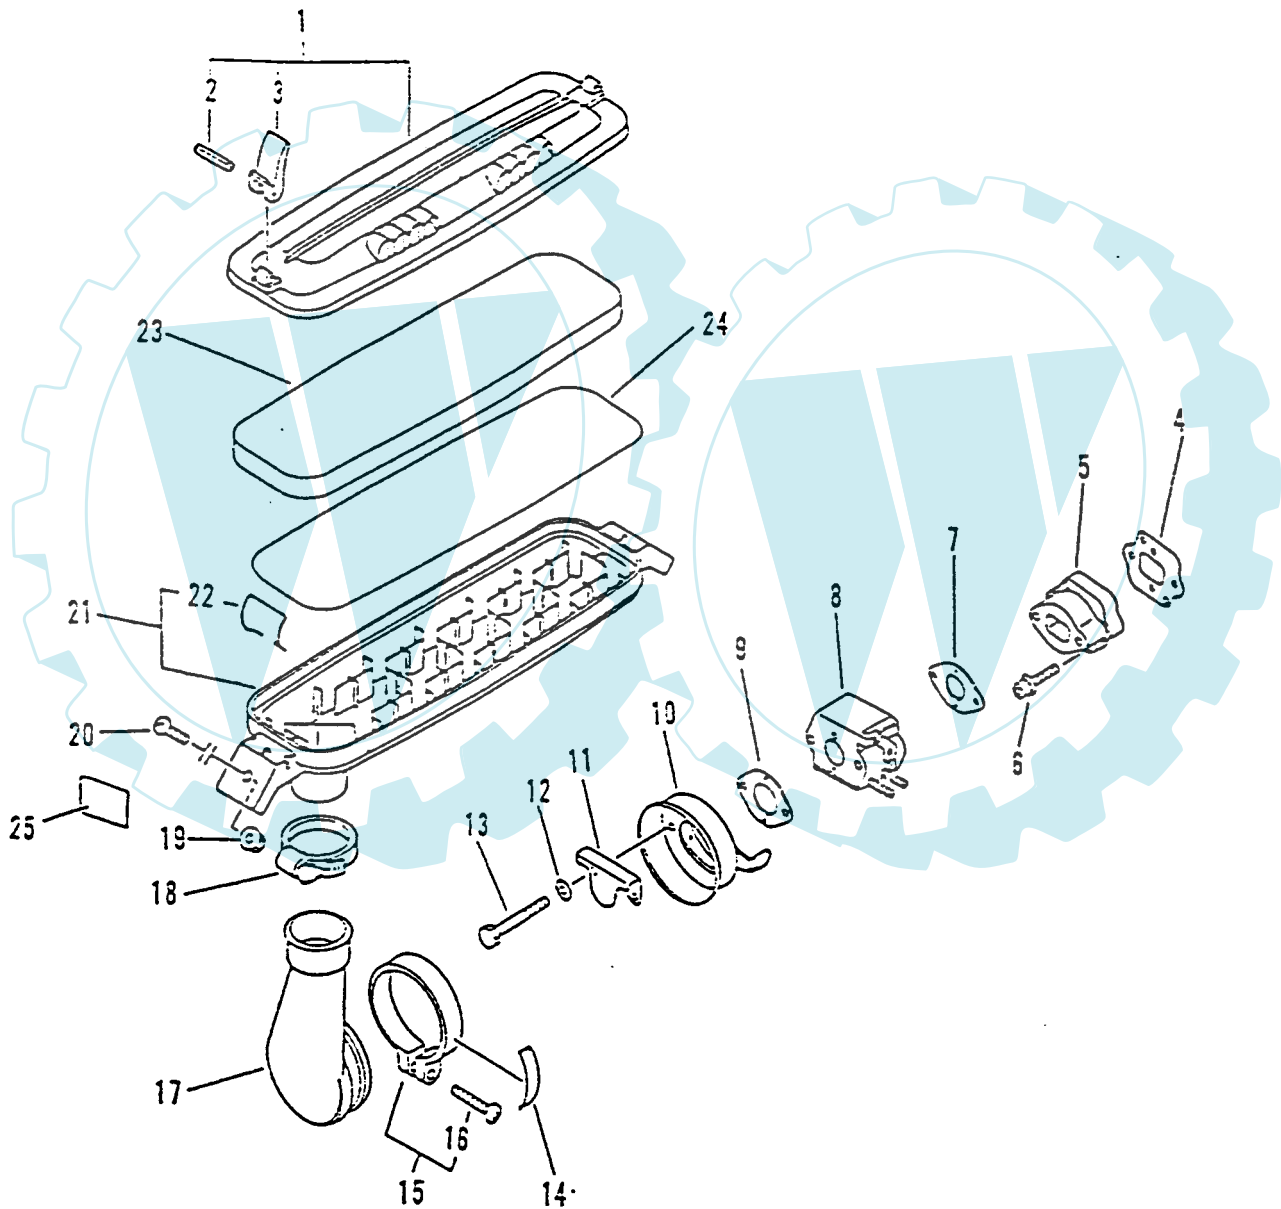

Luftfilter, alte Version

Bild 3

PB-6000

PB-6000

Bild Nr.:	Ersatzteilnummer	Beschreibung	Bemerkungen
1	130308-08260	Luftfilterdeckel	beinhaltet Bild-Nr.: 2, 3
2	900345-30025	Federstift 3x25	
3	130341-08260	Knopf	
4	130010-10322	Dichtung Vergaserflansch	
5	130007-03460	Zwischenstück	
6	900162-05025	Schraube M5x25	
7	130016-06433	Dichtung Vergaser	
8	125200-08361	Vergaser	
9	130016-03730	Dichtung Luftfilter	
10	130405-08260	Luftfiltergehäuse	
11	129011-08260	Choke	
12	900603-00003	Unterlagscheibe	
13	900220-05050	Schraube M5x50	
14	890158-08260	Aufkleber Choke	
15	210400-00660	Schlauchklemme	
16	900238-05025	Schraube M5x25	
17	130711-08260	Ansaugstück	
18	130715-04260	Schlauchband	
19	900516-00005	Flügelschraube M5	
20	900209-05014	Schraube M5x14	
21	130307-08260	Luftfiltergehäuse	
22	131032-08260	Clip	
23	130310-08260	Luftfilter	
24	130317-08360	Luftfilter	
25	890187-08360	Aufkleber Cleaner