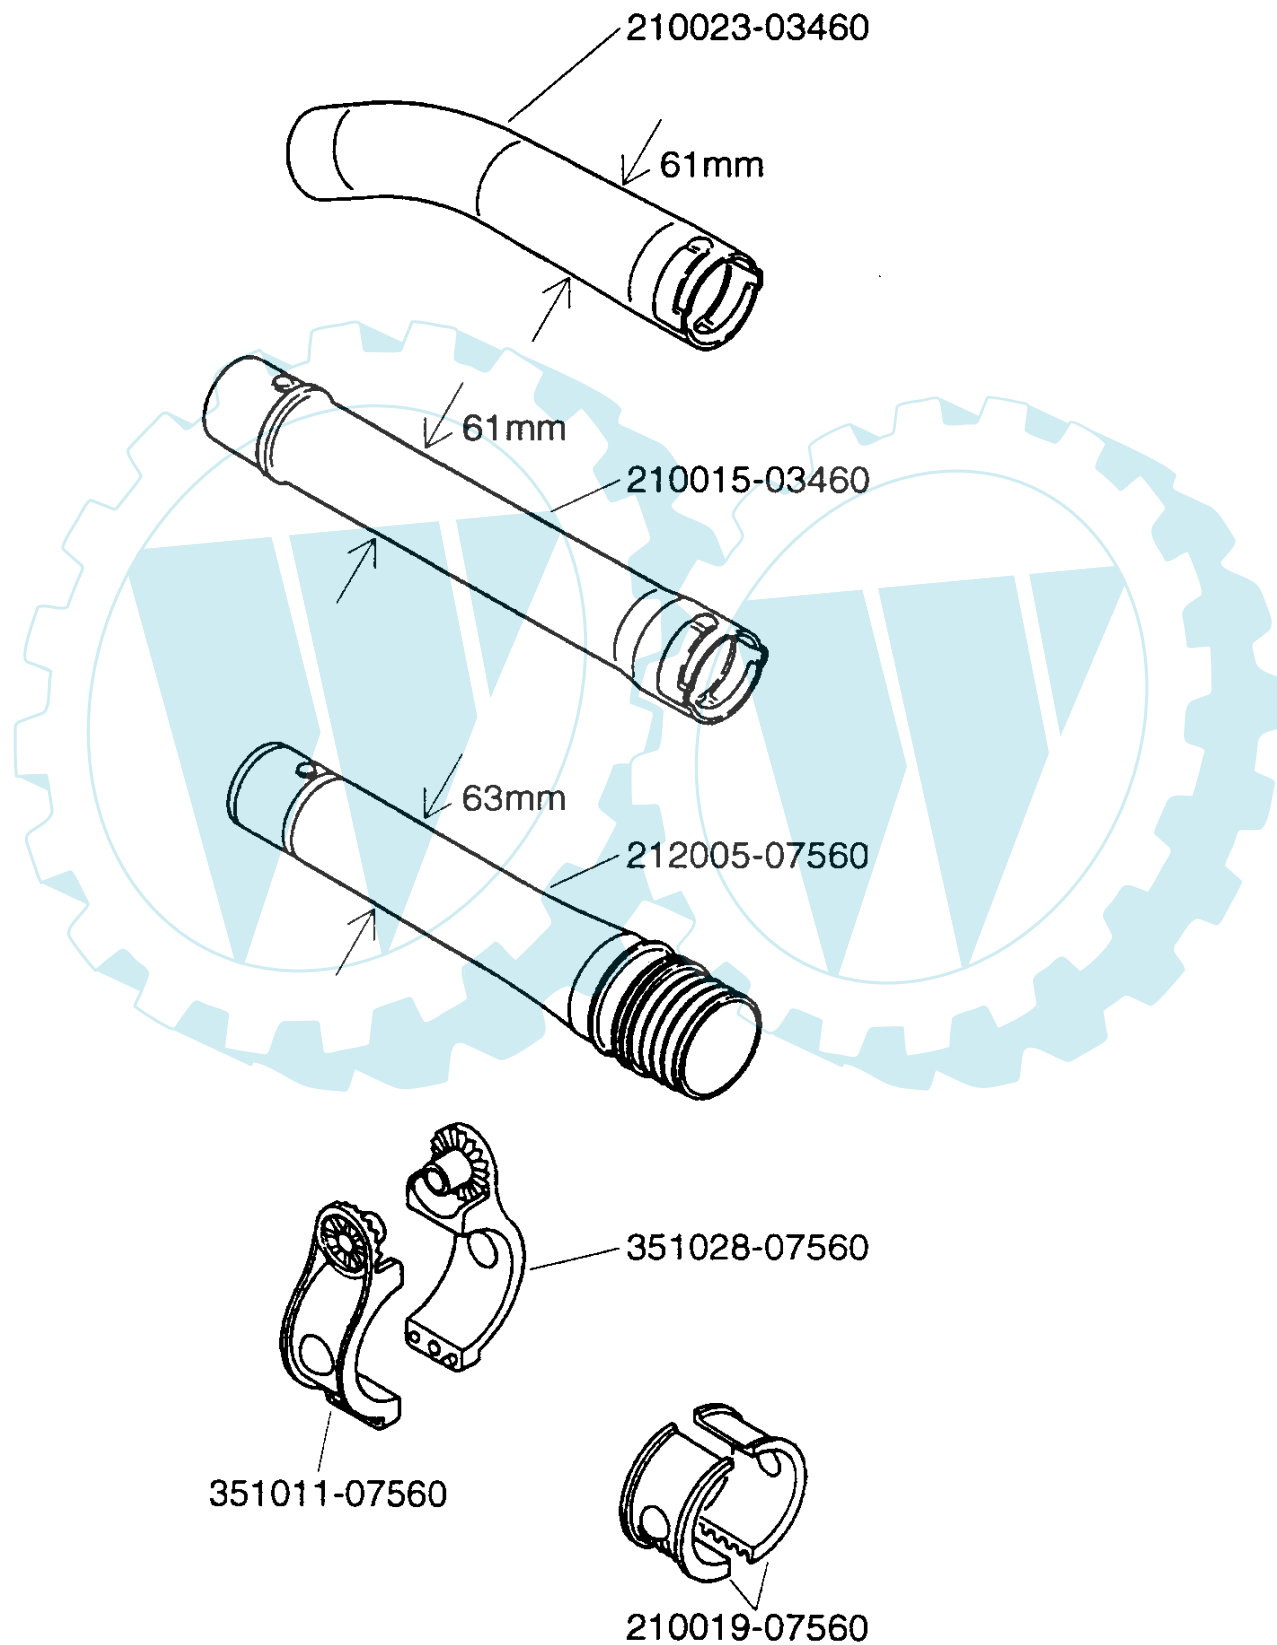

A large, light blue graphic of two interlocking gears is centered in the background. The gears are semi-transparent and have a slightly irregular, hand-drawn appearance. They are positioned behind the table of contents, with the text partially overlapping them.

Blasrohre

Bild 8

PB-6000

PB-6000

Bild Nr.:	Ersatzteilnummer	Beschreibung	Bemerkungen
5	210023-03460	Luftleitung gebogen	
6	210015-03460	Luftleitung gerade	
7	890118-04261	Aufkleber ECHO	
8	212005-07560	Luftleitung	
10	210400-04260	Schelle	beinhaltet Bild-Nr.: 11
11	900235-05025	Schraube M5x25	
12	210013-08360	Luftleitung flexibel	
13	178121-08360	Clip	
14	210005-08260	Luftleitung gebogen	
20	895410-03930	Kombischlüssel	

ACHTUNG: Es gibt 2 Verschiedene Rohrsysteme, siehe dazu nächste Seite

Bis Serien-Nummer 051700 und ab Serien-Nummer 054356

Von Serien-Nummer 051701 bis 054355

Gasgriff

Bild 9

PB-6000

PB-6000

Bild Nr.:	Ersatzteilnummer	Beschreibung	Bemerkungen
3	900500-00006	Mutter M6	
4	900245-04010	Schraube M4x10	
5	351146-07560	Stopfen	
6A	351315-07560	Griffhälfte rechts	
6B	351311-07560	Griffhälfte links	
7	163400-08261	Stopschalter	
8	178010-07560	Gashebel	
9	178123-07561	Halterung Gaszug	
10	178054-07560	Gashebel	
11	900603-00006	Unterlagscheibe 6	
12	900605-00006	Federscheibe 6	
13	900235-06020	Schraube M6x20	
14	900256-04022	Schraube M4x22	
15	305812-07560	Rändelschraube	
16	178516-07560	Unterlagscheibe 6	
17	900253-05020	Schraube M5x20	
18A	351011-07560	Griffhalter links	
18B	351028-07560	Griffhalter rechts	
19	178021-08260	Mutter	
20	210019-07560	Manschette	
21	178001-08260	Gaszug	
22	178127-47530	Tülle	
23	900500-00006	Mutter M6	
24	178082-08260	Dichtung	
25	890157-06560	Aufkleber Schalter	