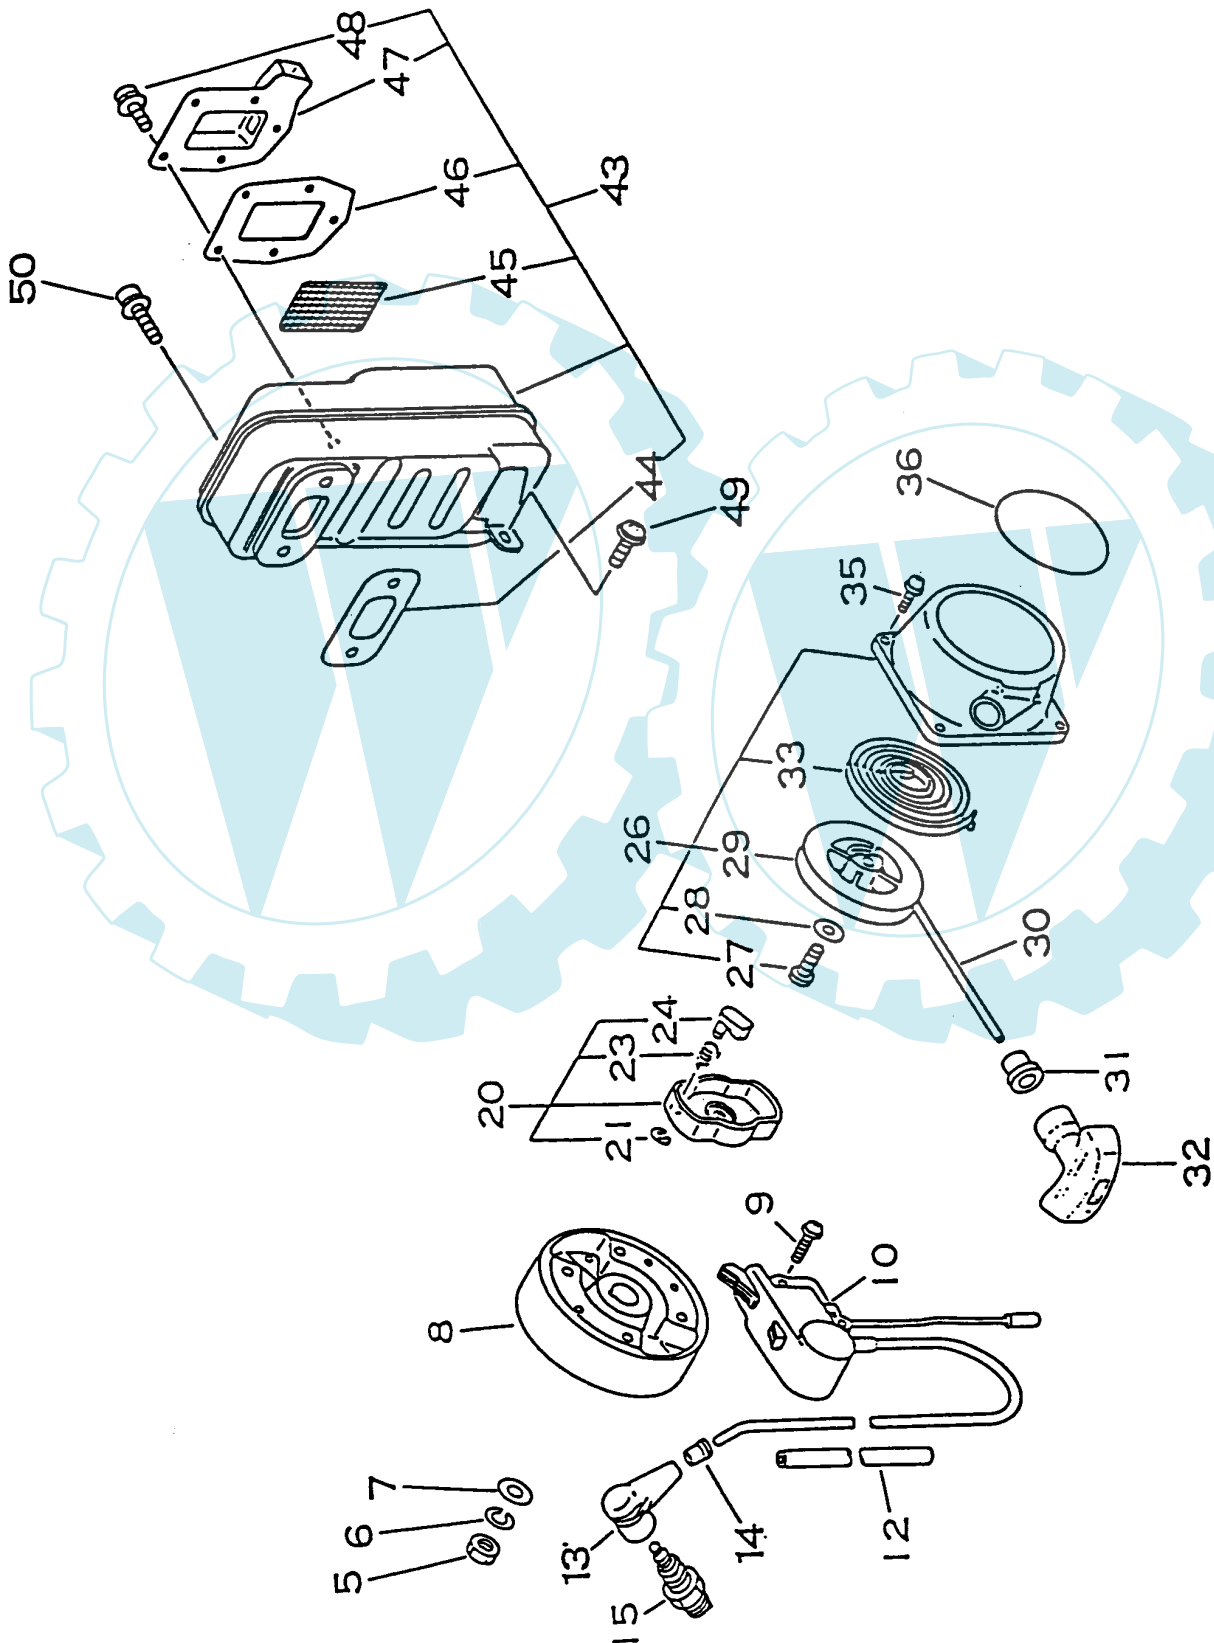

Starter, Zündung, Auspuff

Bild 2

PB-6000

PB-6000

Bild Nr.:	Ersatzteilnummer	Beschreibung	Bemerkungen
5	900501-00010	Mutter M10x1,25	
6	900605-00010	Federring	
7	900602-00010	Unterlagscheibe 10	
8	156800-06161	Magnetrad	
9	900238-05018	Schraube M5x18	
10	156601-09860	Zündmodul	
12	156111-06160	Tülle	
13	159012-10230	Zündkerzenkappe	
14	159016-05330	Adapter	
15	159010-10230	Zündkerze NGK-BPMR7A	
20	177202-06210	Starterklinke kpl.	beinhaltet Bild-Nr.: 21, 23, 24
21	900700-00004	E-Ring 4	
23	177234-40630	Rückholfeder	
24	177218-40630	Starterklinke	
26	177200-08260	Starter kpl.	beinh. Bild-Nr.: 27, 28, 29, 30, 31, 32, 33
27	177236-40630	Schraube	
28	177214-40630	Unterlegscheibe	
29	177215-11120	Seiltrommel	
30	177226-11120	Starterseil	
31	177227-42030	Durchführung Starterseil	
32	177228-01110	Startergriff	
33	177220-11120	Rückholfeder	
35	900162-04018	Schraube M4x18	
36	890118-49330	Aufkleber ECHO	
43	145800-08260	Auspuff kpl.	beinhaltet Bild-Nr.: 44, 45, 46, 47, 48
44	145510-06210	Dichtung Auspuff	
45	145862-06720	Gitter Auspuff	
46	145866-04261	Dichtung Auspuff	
47	145874-08261	Auspuffabdeckung	
48	900238-04010	Schraube M4x10	
49	900162-05020	Schraube M5x20	
50	900105-06020	Schraube M6x20