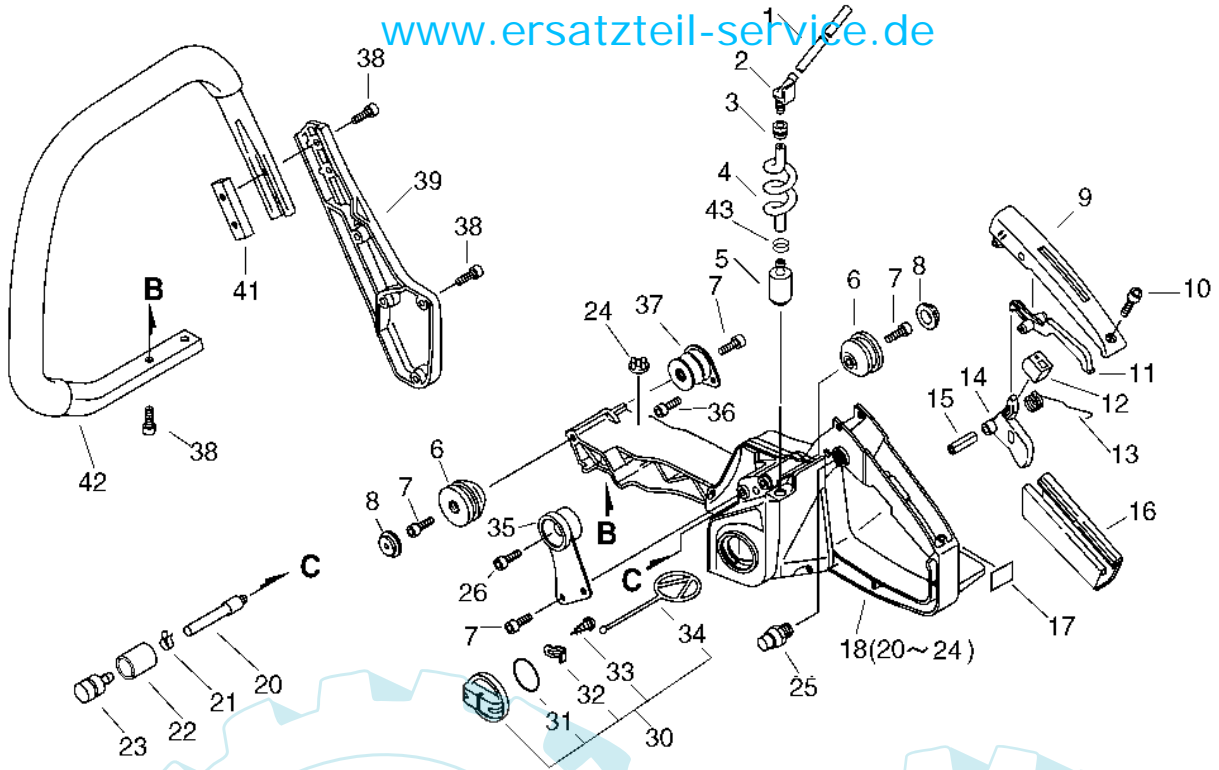

Stückliste:

Ref. #	Artikelnr.	Artikelname	Menge	Beschreibung
01	16-132012-02960	Benzinleitung	1.0000 St	
02	16-132011-19831	Verbindungsstück	1.0000 St	
03	16-132115-01461	Dichtring (Gummi) CS-2600	1.0000 St	
04	16-132010-30830	Benzinleitung(Gummi)	1.0000 St	
05	16-131205-19830	Benzinfilter	1.0000 St	
06	16-100910-30830	Puffer	2.0000 St	
07	16-900162-05014	Schraube M 5x14	5.0000 St	
08	16-100918-19830	Abdeckkappe	2.0000 St	
09	16-351155-30131	Handgriffdeckel	1.0000 St	
10	16-900162-04014	Schraube	1.0000 St	
11	16-178090-30130	Gashebelsperre	1.0000 St	
12	16-178073-32430	Gummipuffer für Gashebel	1.0000 St	
13	16-178043-19830	Feder	1.0000 St	
14	16-178010-19830	Gashebel	1.0000 St	
15	16-900342-50025	Spannstift	1.0000 St	
16	16-351111-19830	Griff	1.0000 St	
17	16-890157-39130	Aufkleber Stop CS-3500, 3700	1.0000 St	
18	16-351103-30832	Griffgehäuse	1.0000 St	
20	16-437210-31730	Leitung	1.0000 St	
21	16-130111-00530	Klipp	1.0000 St	
22	16-131328-40630	Entlüftungsventilsitz	1.0000 St	
23	16-131300-56430	Entlüftungsventil	1.0000 St	
24	16-100252-30830	Puffer	1.0000 St	
25	16-178302-12330	Gasfeststellknopf	1.0000 St	
26	16-900162-05020	Schraube M5x20	1.0000 St	
30	16-131004-19831	Tankdeckel(Kunstst.)	1.0000 St	
31	16-900720-20029	O-Ring	1.0000 St	
32	16-131050-19830	Halter	1.0000 St	
33	16-900246-03008	Schraube	1.0000 St	
34	16-131051-19830	Haltering	1.0000 St	
35	16-100917-30830	Gummipuffer	1.0000 St	
36	16-900162-04010	Schraube	2.0000 St	
37	16-100922-30830	Puffer	1.0000 St	
38	16-900162-05020	Schraube M5x20	8.0000 St	
39	16-351614-60830	Halter f. Handgriff	1.0000 St	
41	16-305114-06060	Bremse	1.0000 St	
42	16-351606-60830	Handgriff vorne	1.0000 St	
43	16-132013-26630	Clip	1.0000 St	

38 referenz(en)