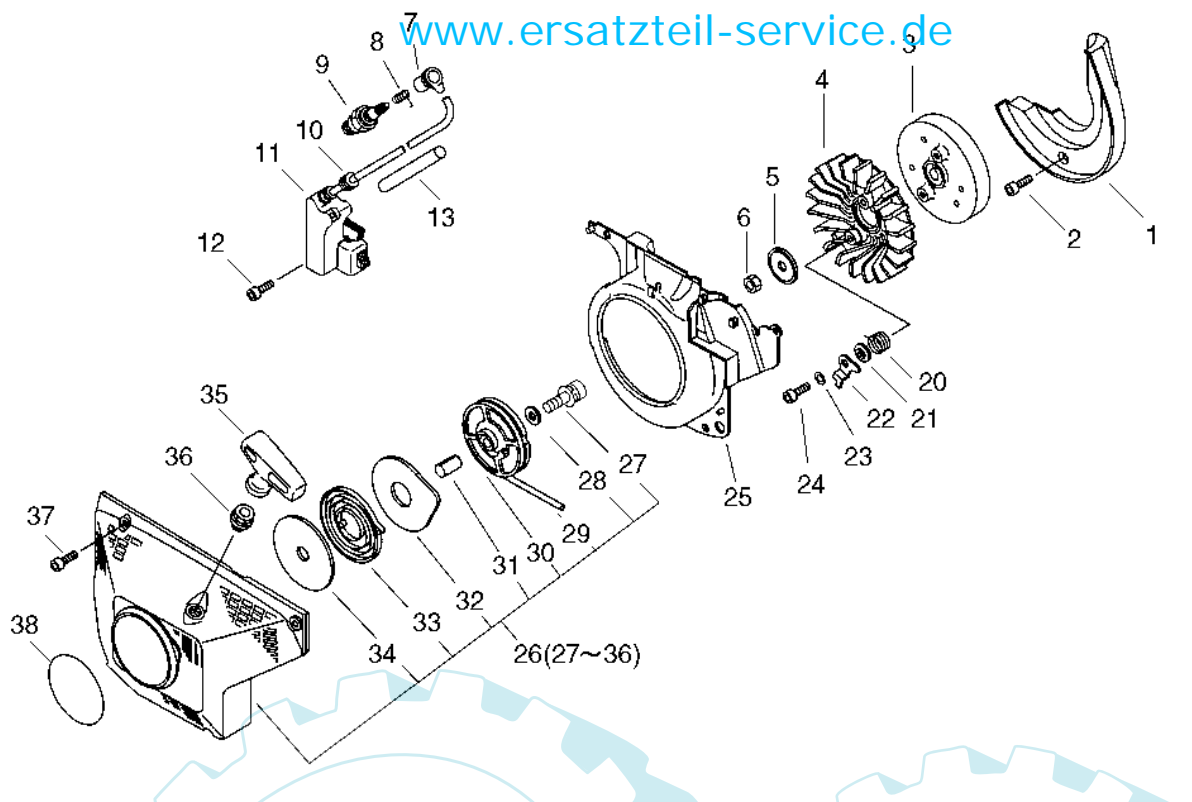

Stückliste:

Ref. #	Artikelnr.	Artikelname	Menge	Beschreibung
01	16-101534-30830	Führungsplatte	1.0000	St
02	16-900162-05020	Schraube M5x20	2.0000	St
03	16-156800-32631	Polrad	1.0000	St
04	16-101521-30832	Gebäsedeckel	1.0000	St
05	16-100143-19830	Scheibe	1.0000	St
06	16-433019-12330	Schlenend.-Mutter	1.0000	St
07	16-159012-03433	Zündkerzenkappe, Gummi	1.0000	St
08	16-159011-03432	Kontaktfeder CS-2600/4200/PB-500	1.0000	St
09	16-159017-31730	Zündkerze	1.0000	St
10	16-152112-05730	Buchse	1.0000	St
11	16-156601-30832	Zundspule CS-8002	1.0000	St
12	16-900162-04020	Schraube	2.0000	St
13	16-150611-30830	Schlauch	1.0000	St
20	16-177234-30830	Klinkenfeder	2.0000	St
21	16-177247-12331	Hülse	2.0000	St
22	16-177218-30830	Starterklinke	2.0000	St
23	16-900603-00005	Scheibe(Eisen) CS-2600	2.0000	St
24	16-V203-000140	Bolzen CS-8002	2.0000	St
25	16-101535-30830	Gebäsedeckel	1.0000	St
26	16-177200-30831	Starter KPL	1.0000	St
27	16-900162-05014	Schraube M 5x14	1.0000	St
28	16-177214-02830	Scheibe	1.0000	St
29	16-177226-07060	Starterseil	1.0000	St
30	16-177206-14330	Seilscheibe CS-8000/8001/8002	1.0000	St
31	16-177216-12330	Passhülse	1.0000	St
32	16-177242-30830	Starterzscheibe	1.0000	St
33	16-177220-02834	Starterfeder CS-8000/8001	1.0000	St
34	16-177221-02830	Platte	1.0000	St
35	16-177228-30830	Startergriff	1.0000	St
36	16-177227-10630	Seilführung	1.0000	St
37	16-900162-05020	Schraube M5x20	4.0000	St
38	16-X502-000460	"Aufkleber ""ECHO""	1.0000	St

32 referenz(en)