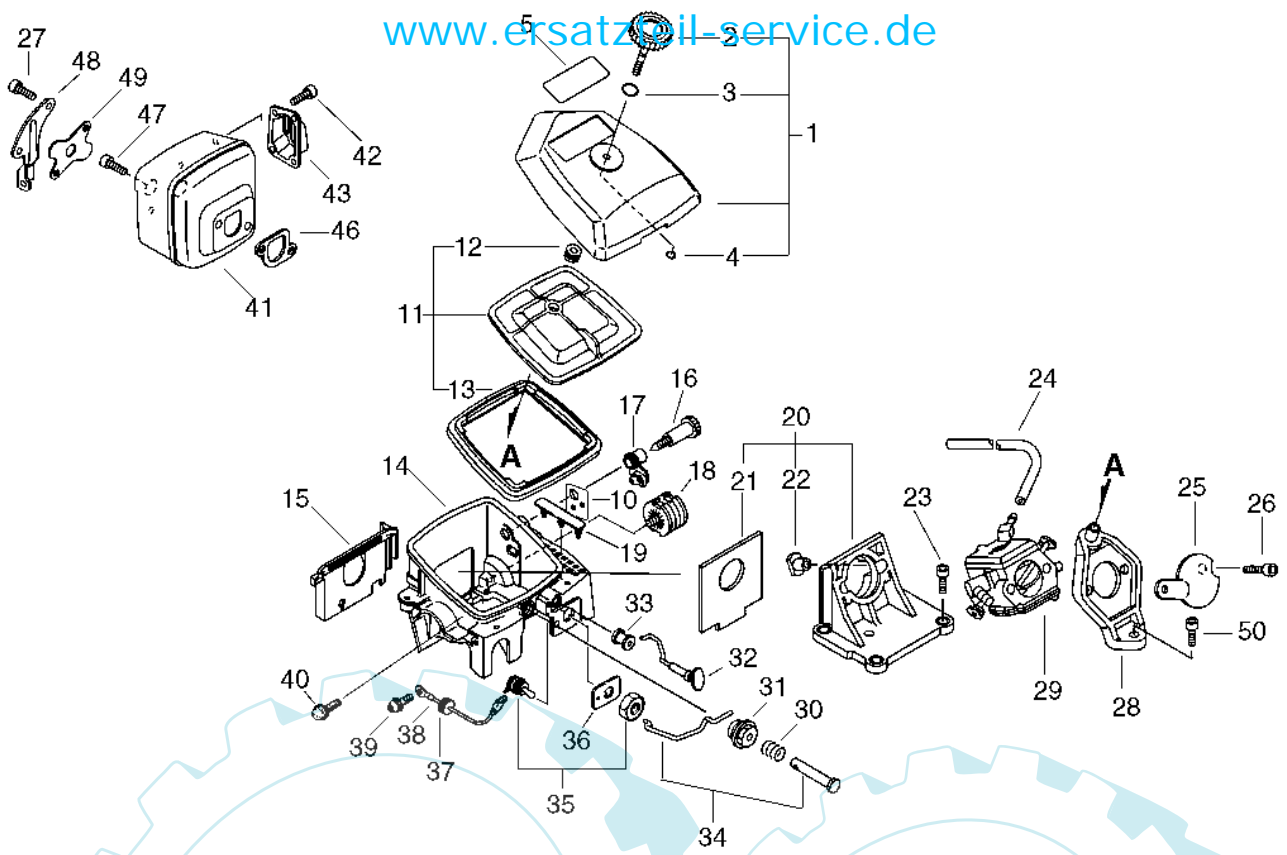

Stückliste:

Ref. #	Artikelnr.	Artikelname	Menge	Beschreibung
01	16-130302-30830	Filterdeckel CS-8000, CS-8001	1.0000 St	
02	16-130406-30830	Rändelmutter	1.0000 St	
03	16-900720-00010	O-Ring	1.0000 St	
04	16-900720-00003	O-Ring (Gummi)	1.0000 St	
05	16-X503-009160	Aufkleber, Modell CS-8002	1.0000 St	
10	16-890169-60830	Aufkleber, Justierung/Einstellung CS-8002	1.0000 St	
11	16-130303-30831	Luftfilter	1.0000 St	
12	16-130356-19830	Tülle	1.0000 St	
13	16-130320-30831	Dichtring	1.0000 St	
14	16-130306-30830	Vergasergehäuse	1.0000 St	
15	16-101529-30830	Führungsplatte	1.0000 St	
16	16-129013-30831	Schraube	1.0000 St	
17	16-129010-38830	Tülle	1.0000 St	
18	16-100905-19830	Puffer	1.0000 St	
19	16-130339-30830	Stopfen, Gummi	1.0000 St	
20	16-130007-30830	Flattventil	1.0000 St	
21	16-130012-30830	Staubdichtung	1.0000 St	
22	16-130020-19830	Stopfen	2.0000 St	
23	16-900162-05025	Schraube 5x25	4.0000 St	
24	16-130110-30830	Impulsschlauch	1.0000 St	
25	16-129011-19831	Platte	1.0000 St	
26	16-900162-05055	Bolzen	2.0000 St	
27	16-900162-05014	Schraube M 5x14	2.0000 St	
28	16-130405-30830	Träger	1.0000 St	
29	16-123000-38832	Vergaser Walbro HDA-153B	1.0000 St	
30	16-178078-19830	Feder	1.0000 St	
31	16-178114-19830	Führung	1.0000 St	
32	16-178510-30830	Choke-Gestänge	1.0000 St	
33	16-178810-11231	Gummitülle	1.0000 St	
34	16-178307-30830	Gasgestänge	1.0000 St	
35	16-163400-30830	Stop-Schalter	1.0000 St	
36	16-890157-19830	Hinweisschild	1.0000 St	
37	16-156114-04920	Muffe	2.0000 St	
38	16-162021-30830	Leitung	1.0000 St	
39	16-900242-04008	Schraube	1.0000 St	
40	16-900220-04008	Schraube	1.0000 St	
41	16-145610-30830	Auspuff	1.0000 St	
42	16-900162-04010	Schraube	4.0000 St	
43	16-145861-30830	Leitblech	1.0000 St	
46	16-145510-30830	Dichtung	1.0000 St	
47	16-900162-06020	Schraube	2.0000 St	
48	16-145711-30830	Halter	1.0000 St	
49	16-145813-31730	Auspuffabdeckung	1.0000 St	
50	16-900162-05020	Schraube M5x20	1.0000 St	

44 referenz(en)