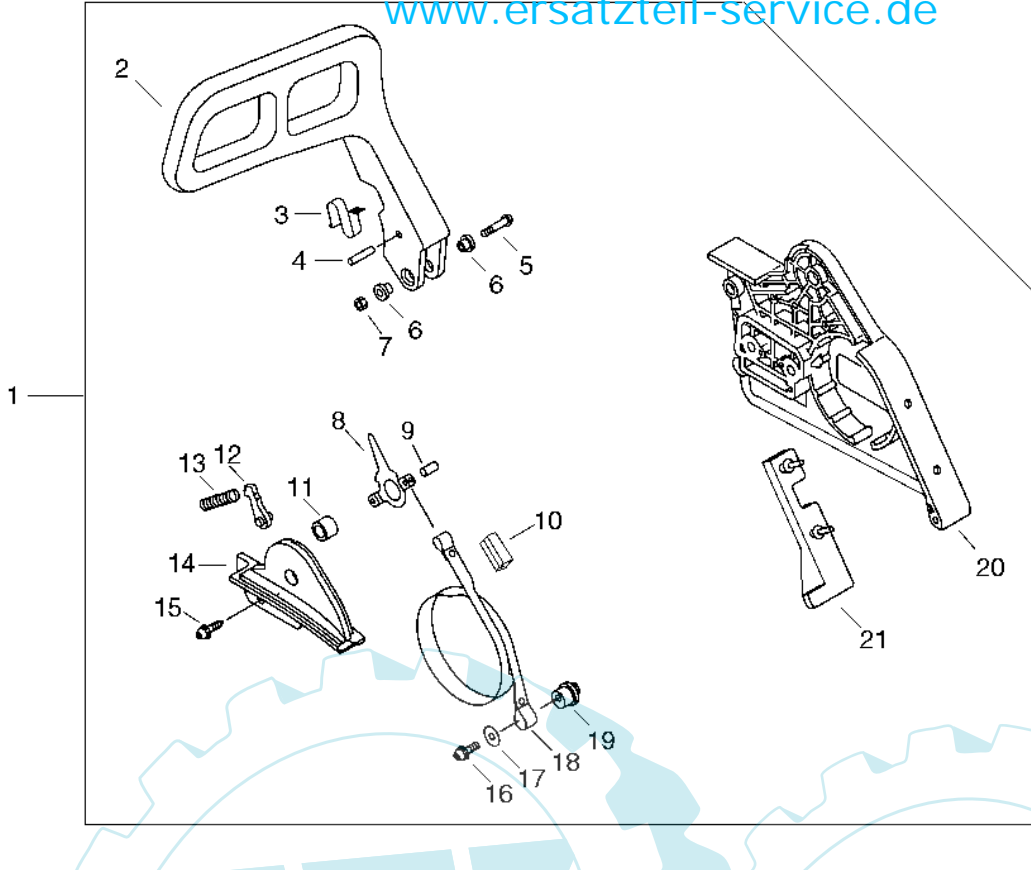

Stückliste:

Ref. #	Artikelnr.	Artikelname	Menge	Beschreibung
01	16-P021-007312	Kettenbremse kpl. CS-8002	1.0000	St
02	16-433105-60830	Kettenbremshebel	1.0000	St
03	16-433114-38331	Feder CS-3700	1.0000	St
04	16-900330-35260	Bolzen	1.0000	St
05	16-91335-05035	Schraube CS-8002	1.0000	St
06	16-433167-39130	Scheibe CS-2600,3700	2.0000	St
07	16-900562-50005	Sicherungsmutter 5 CS-2600/-4200ES	1.0000	St
08	16-433208-35431	Bremshebel CS-3700	1.0000	St
09	16-900330-40088	Bolzen 4x8,8 CS-3700	1.0000	St
10	16-433312-32630	Schutz	1.0000	St
11	16-433115-38330	Passhülse	1.0000	St
12	16-433209-35430	Stopper	1.0000	St
13	16-433122-38130	Feder CS-5501/6701/6702/8001	1.0000	St
14	16-433310-60830	Abdeckung, Kettenbremshebel	1.0000	St
15	16-900238-04010	Schraube M4 x 10 ES-2400,PB-6000,-500	2.0000	St
16	16-900238-05025	Schraube 5x25	1.0000	St
17	16-351249-06960	Scheibe	1.0000	St
18	16-433123-60830	Bremsband	1.0000	St
19	16-433142-60830	Einsteller, Kettenbremse	1.0000	St
20	16-433010-60830	Kettenraddeckel	1.0000	St
21	16-433025-60830	Gummischutz, Schienendeckel	1.0000	St

21 referenz(en)