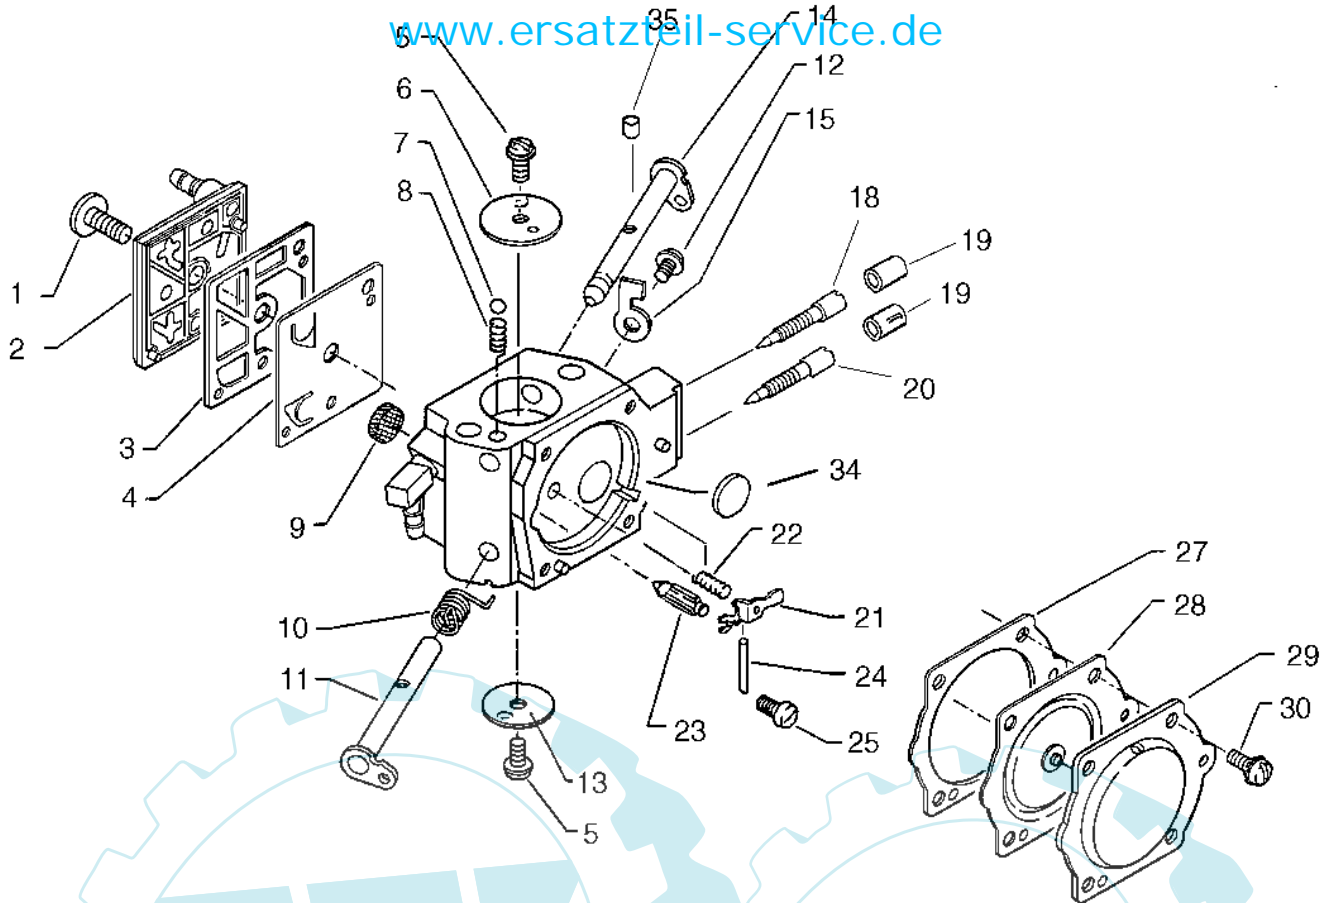

Stückliste:

Ref. #	Artikelnr.	Artikelname	Menge	Beschreibung
00	16-123000-38832	Vergaser Walbro HDA-153B	1.0000 St	
01	16-123110-16130	Schraube	1.0000 St	
02	16-123124-19830	Vergaserdeckel	1.0000 St	
03	16-123125-12330	Dichtung	1.0000 St	
04	16-123112-12330	Membrane	1.0000 St	
05	16-123114-38830	Schraube	2.0000 St	
06	16-123132-17330	Ventil	1.0000 St	
07	16-123136-10630	Kugel	1.0000 St	
08	16-123135-10630	Feder	1.0000 St	
09	16-123126-10631	Sieb, Vergaser, Einlass	1.0000 St	
10	16-123113-16130	Feder	1.0000 St	
11	16-123117-32430	Gasgestänge	1.0000 St	
12	16-123114-38830	Schraube	1.0000 St	
13	16-123116-16130	Scheibe	1.0000 St	
14	16-123131-19830	Gestänge	1.0000 St	
15	16-123156-30830	Stopper	1.0000 St	
18	16-123120-32631	Einstellnadel	1.0000 St	
19	16-P003-000010	Einstellbegrenzer, Vergaser	2.0000 St	
20	16-123118-02261	Einstellschraube, Standgas	1.0000 St	
21	16-123123-18330	Grundplatte	1.0000 St	
22	16-123122-32630	Feder, Vergaser	1.0000 St	
23	16-123137-19830	Einlassventil	1.0000 St	
24	16-123138-03930	Stift, Ventilhalter, Vergaser	1.0000 St	
25	16-123139-03930	Schraube	1.0000 St	
27	16-123140-16131	Dichtung	1.0000 St	
28	16-123141-16131	Membrane	1.0000 St	
29	16-123142-17330	Deckel	1.0000 St	
30	16-123130-02960	Schraube	4.0000 St	
34	16-123146-10631	Kappe	1.0000 St	
35	16-123178-15030	Stift CS-3700,PB-500	1.0000 St	

30 referenz(en)