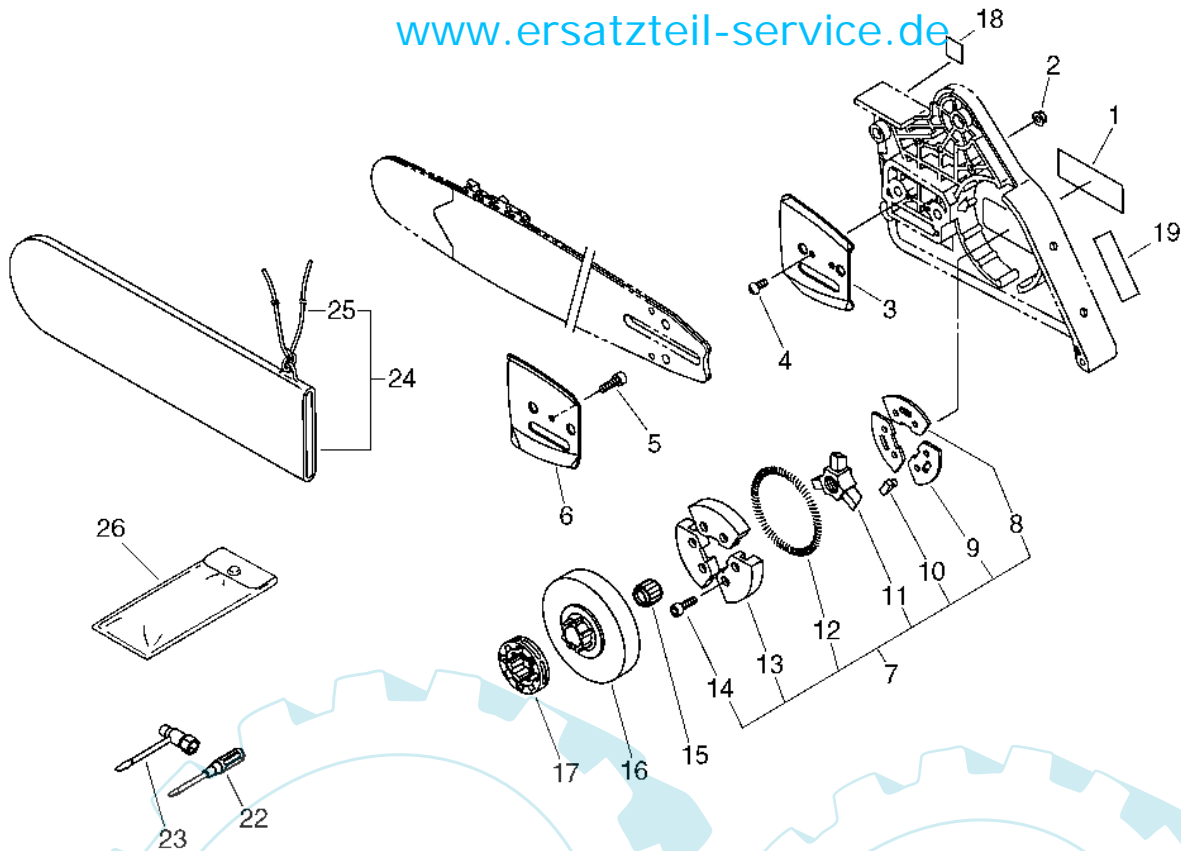

Stückliste:

Ref. #	Artikelnr.	Artikelname	Menge	Beschreibung
01	16-X502-000560	Aufkleber ECHO CS-8002	1.0000	St
02	16-433019-12330	Schienenend.-Mutter	2.0000	St
03	16-433012-30830	Führungsblech CS-6701	1.0000	St
04	16-900241-03006	Schraube	2.0000	St
05	16-900241-04008	Schraube(Eisen)	1.0000	St
06	16-433013-30830	Führungsblech	1.0000	St
07	16-175000-30832	Kupplung Kompl.	1.0000	St
08	16-175019-30830	Kupplungsplatte	2.0000	St
09	16-175029-30830	Kupplungsplatte	1.0000	St
10	16-175059-30830	Adapter	1.0000	St
11	16-175016-30830	Kupplungsnahe	1.0000	St
12	16-175018-30830	Kupplungsfeder	1.0000	St
13	16-175002-30831	Kupplungsschuh	1.0000	St
14	16-900105-04008	Schraube M4x8	6.0000	St
15	16-175012-30831	Nadellager	1.0000	St
16	16-175105-30831	Kupplungstrommel CS-8000, CS-8001	1.0000	St
17	16-175033-14731	Kettenrad RIM 31568, CS-6701, CS-8000	1.0000	St
18	16-890316-39130	Aufkleber, Gefahr	1.0000	St
19	16-890155-30130	Aufkleber	1.0000	St
22	16-895812-03930	Schraubenzieher	1.0000	St
23	16-X602-000080	Kombischlüssel CS-370ES,CS-510/8002	1.0000	St
24	16-P021-014640	Schienenschutz CS-8002	1.0000	St
25	16-898568-14530	Befestigungsband CS-2600,3700	1.0000	St
26	16-898510-07130	Werkzeugtasche SRMF-340	1.0000	St

24 referenz(en)