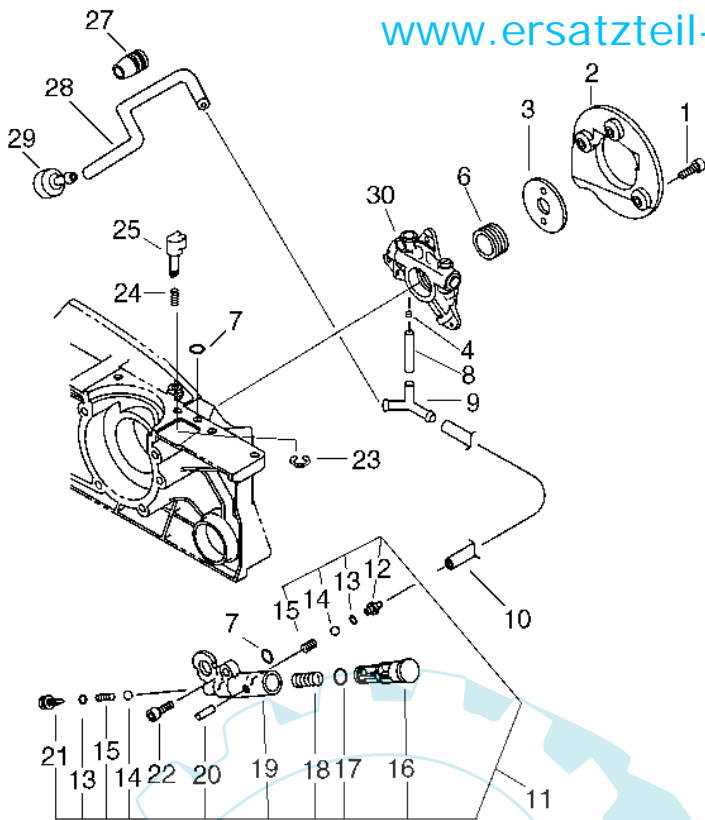

Stückliste:

Ref. #	Artikelnr.	Artikelname	Menge	Beschreibung
01	16-900162-04014	Schraube	3.0000 St	
02	16-437605-32430	Abdeckung Ölpumpe	1.0000 St	
03	16-437066-30831	Unterlagsscheibe	1.0000 St	
04	16-132013-26630	Clip	1.0000 St	
06	16-437063-33231	Schnecke	1.0000 St	
07	16-900720-00003	O-Ring(Gummi)	2.0000 St	
08	16-437211-32430	Leitung	1.0000 St	
09	16-437212-32430	Verbindungsstück	1.0000 St	
10	16-437210-30830	Leitung	1.0000 St	
11	16-437100-19832	Ölpumpe kompl.(man.)	1.0000 St	
12	16-437118-19830	Nippel	1.0000 St	
13	16-437122-03430	O-Ring	2.0000 St	
14	16-437012-00330	Ventilkugel	2.0000 St	
15	16-V450-000290	Ventilfeder	2.0000 St	
16	16-437112-19831	Ölpumpendrücker	1.0000 St	
17	16-900720-00007	O-Ring	1.0000 St	
18	16-437111-19830	Feder	1.0000 St	
19	16-437110-19831	Ölpumpengehäuse	1.0000 St	
20	16-900345-20016	Spannstift	1.0000 St	
21	16-437121-10130	Schraube	1.0000 St	
22	16-900162-05020	Schraube M5x20	1.0000 St	
23	16-900700-00003	E-Ring	1.0000 St	
24	16-437015-19830	Feder	1.0000 St	
25	16-437039-30830	Knopf	1.0000 St	
27	16-132115-12330	Dichtring	1.0000 St	
28	16-437210-38330	Ölleitung	1.0000 St	
29	16-436205-14730	Ölfilter CS-4010/4601/6701/8000	1.0000 St	
30	16-437002-37530	Ölpumpe	1.0000 St	

28 referenz(en)