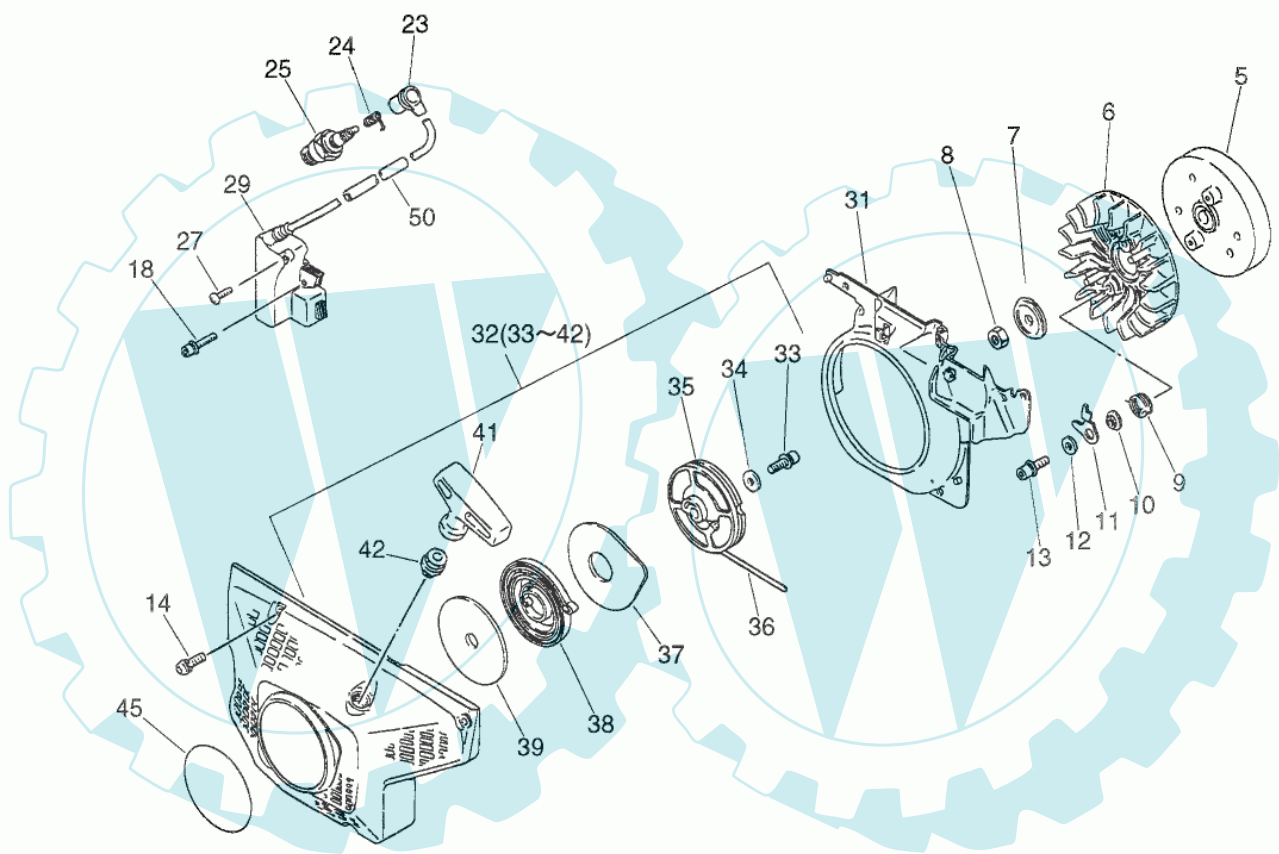

Stückliste:

06	16-101521-32330	Lufterrad	1.0000 St
07	16-100143-19830	Scheibe	1.0000 St
08	16-900500-00008	Mutter 8	1.0000 St
09	16-177234-19832	Feder	2.0000 St
10	16-177247-19832	Distanzring	2.0000 St
11	16-177218-32631	Starterklinke CS-6701/6702, CSG-6700/680	2.0000 St
12	16-900603-00005	Scheibe(Eisen) CS-2600	2.0000 St
13	16-900162-05014	Schraube M 5x14	2.0000 St
14	16-900242-05020	Schraube(Eisen)	4.0000 St
18	16-900162-04020	Schraube	2.0000 St
23	16-159012-03433	Zündkerzenkappe, Gummi	1.0000 St
24	16-159011-03432	Kontaktfeder CS-2600/4200/PB-500	1.0000 St
25	NGK-BPMR7A	Zündkerze entstört	1.0000 St
27	16-900242-04008	Schraube	1.0000 St
29	16-156601-32632	Elektronikmodul	1.0000 St
31	16-101535-32431	Startergehäuse	1.0000 St
32	16-177201-32436	Starter	1.0000 St
33	16-900162-05014	Schraube M 5x14	1.0000 St
34	16-900603-00005	Scheibe(Eisen) CS-2600	1.0000 St
35	16-177215-07060	Seiltrommel	1.0000 St
36	16-177226-07060	Starterseil	1.0000 St
37	16-177221-07060	Starterplatte CS-6701/6700, CSG-680	1.0000 St
38	16-177220-02834	Starterfeder CS-8000/8001	1.0000 St
39	16-177221-02830	Platte	1.0000 St
41	16-177228-30830	Startergriff	1.0000 St
42	16-177227-07060	Seilführung	1.0000 St
45	16-890118-17930	Aufkleber, ECHO	1.0000 St
50	16-150611-32430	Schlauch	1.0000 St

29 referenz(en)