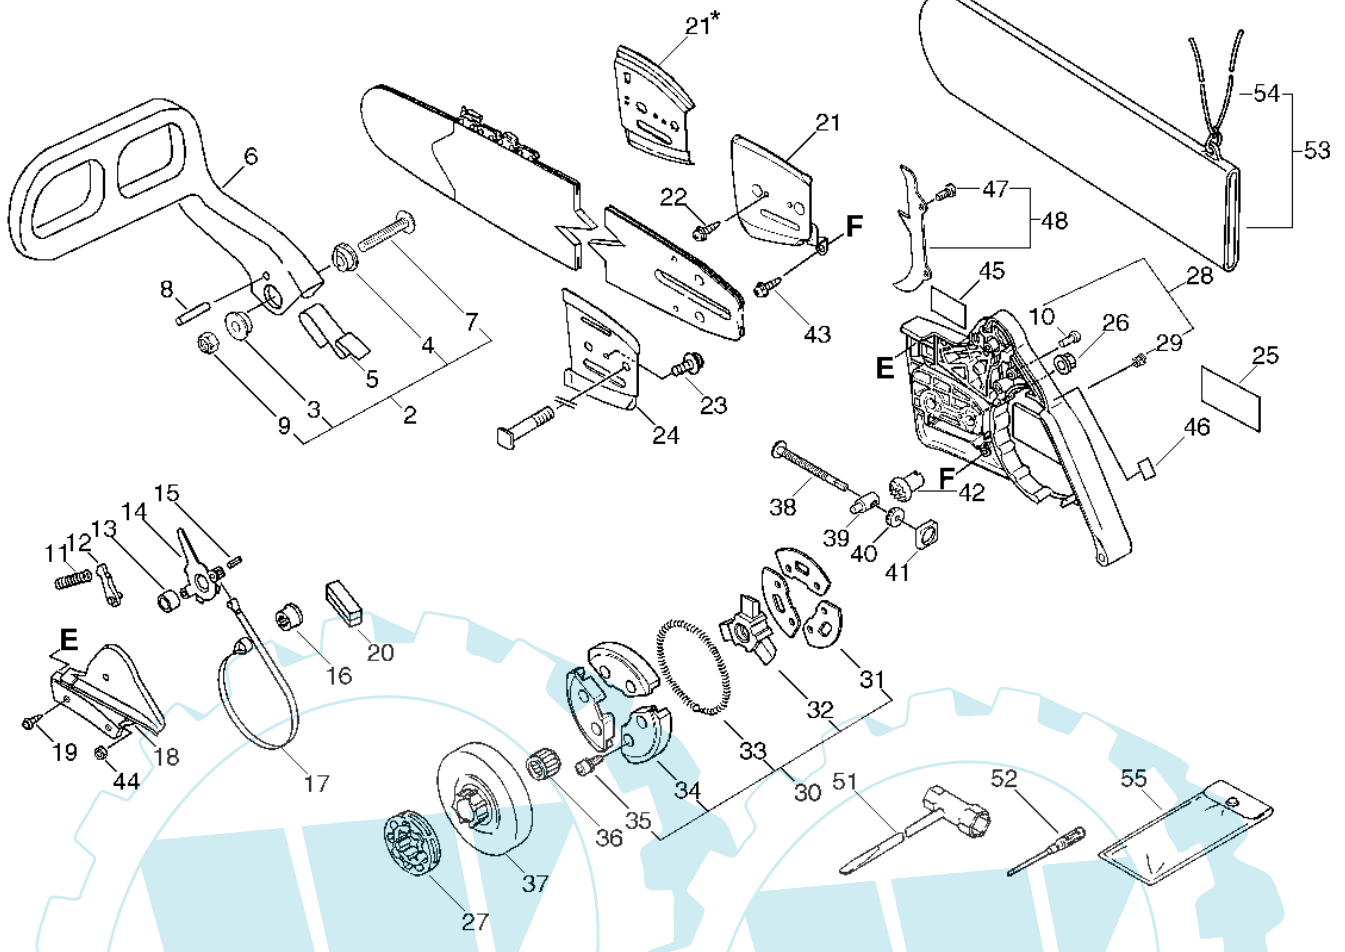

Stückliste:

Ref. #	Artikelnr.	Artikelname	Menge	Beschreibung
02	16-433113-37539	Schraubensatz	1.0000	St
03	16-433167-39130	Scheibe CS-2600,3700	1.0000	St
04	16-433167-39730	Scheibe	1.0000	St
05	16-433114-38131	Feder	1.0000	St
06	16-433105-38131	Kettenbremshebel	1.0000	St
07	16-900209-05035	Schraube	1.0000	St
08	16-900330-35260	Bolzen	1.0000	St
09	16-900562-50005	Sicherungsmutter 5 CS-2600/-4200ES	1.0000	St
10	16-900220-03018	Schraube 3x18	1.0000	St
11	16-433122-38130	Feder CS-5501/6701/6702/8001	1.0000	St
12	16-433209-35430	Stopper	1.0000	St
13	16-433116-35430	Hülse CS-2600	1.0000	St
14	16-433208-35431	Bremshebel CS-3700	1.0000	St
15	16-900330-40088	Bolzen 4x8,8 CS-3700	1.0000	St
16	16-433142-35430	Einsteller	1.0000	St
17	16-433123-38131	Bremsband	1.0000	St
18	16-433310-38130	Deckel	1.0000	St
19	16-900252-04012	Schraube 4 x 12	2.0000	St
20	16-433312-32630	Schutz	1.0000	St
21	16-C305-000040	Führungsblech	1.0000	St
21*	16-C305-000040	Führungsblech	1.0000	St
22	16-900242-03006	Schraube	2.0000	St
23	16-900241-04008	Schraube(Eisen)	1.0000	St
24	16-433013-30830	Führungsblech	1.0000	St
25	16-890118-38130	Aufkleber	1.0000	St
26	16-433019-12330	Schienenend.-Mutter	2.0000	St
27	16-175033-14731	Kettenrad RIM 31568, CS-6701, CS-8000	1.0000	St
28	16-P021-002285	Kettenraddeckel	1.0000	St
29	16-V162-000020	Stopfen	1.0000	St
30	16-175000-32432	Kupplung Zsb. CS-6701	1.0000	St
31	16-175019-16130	Platte	3.0000	St
32	16-175016-32430	Kupplungsnahe	1.0000	St
33	16-175018-32430	Kupplungsfeder	1.0000	St
34	16-175002-32431	Kupplungsbacken	1.0000	St
35	16-900105-04006	Bolzen 4x6	6.0000	St
36	16-175012-32430	Nadellager	1.0000	St
37	16-175105-32431	Kupplungstrommel	1.0000	St
38	16-V203-000041	Kettenspannschraube	1.0000	St
39	16-C309-000030	Stellmutter	1.0000	St
40	16-V651-000011	Zahnrad seittl. Kettenspanner	1.0000	St
41	16-V355-000270	Scheibe (Führung Kettenbremse)	1.0000	St
42	16-V651-000001	Kettenspannschraube seittl.	1.0000	St
43	16-900253-04010	Schraube(Eisen) M4x10	1.0000	St
44	16-900500-00003	Mutter	1.0000	St
45	16-890316-39130	Aufkleber, Gefahr	1.0000	St
46	16-890316-39130	Aufkleber, Gefahr	1.0000	St
47	16-880211-30130	Schraube	2.0000	St
48	16-P021-002880	Kralle, kpl. CS-6702	1.0000	St
51	16-895410-02830	Kombschlüssel	1.0000	St
52	16-895812-03930	Schraubenzieher	1.0000	St
53	ZMS-603	Schienenschutz 40cm	1.0000	St