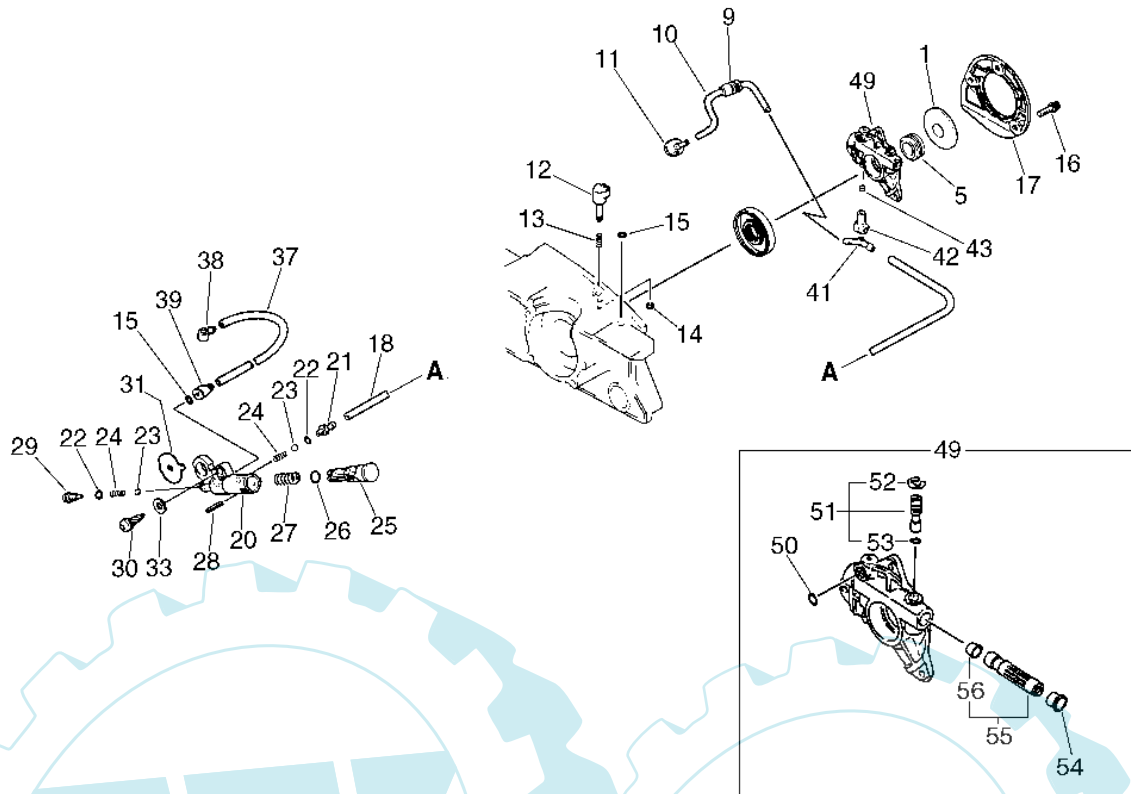

Stückliste:

Ref. #	Artikelnr.	Artikelname	Menge	Beschreibung
00	16-437100-19832	Ölpumpe kompl. (man.)	1.0000	St
01	16-437066-30130	Scheibe	1.0000	St
05	16-437063-19930	Schnecke	1.0000	St
09	16-132115-12330	Dichtring	1.0000	St
10	16-437210-38330	Ölleitung	1.0000	St
11	16-436205-14730	Ölfilter CS-4010/4601/6701/8000	1.0000	St
12	16-437039-19831	Regulierhebel	1.0000	St
13	16-437015-19830	Feder	1.0000	St
14	16-900700-00003	E-Ring	1.0000	St
15	16-900720-00003	O-Ring(Gummi)	2.0000	St
16	16-900162-04012	Schraube M4x12	3.0000	St
17	16-437605-32430	Abdeckung Ölpumpe	1.0000	St
18	16-437205-15130	Ölleitung	1.0000	St
20	16-437110-19831	Ölpumpengehäuse	1.0000	St
21	16-437118-19830	Nippel	1.0000	St
22	16-437122-03430	O-Ring	2.0000	St
23	16-437012-00330	Ventilkugel	2.0000	St
24	16-V450-000290	Ventilfeder	2.0000	St
25	16-437112-19831	Ölpumpendrücker	1.0000	St
26	16-900720-00007	O-Ring	1.0000	St
27	16-437111-19830	Feder	1.0000	St
28	16-900345-20016	Spannstift	1.0000	St
29	16-437121-10130	Schraube	1.0000	St
30	16-900252-05020	Schraube M5x20	1.0000	St
31	16-437413-19830	Halter	1.0000	St
33	16-900603-00005	Scheibe(Eisen) CS-2600	1.0000	St
37	16-437216-32630	Leitung	1.0000	St
38	16-437232-32630	Verbindungsstück	1.0000	St
39	16-437212-32630	Verbindungsstück	1.0000	St
41	16-437212-32430	Verbindungsstück	1.0000	St
42	16-437211-32430	Leitung	1.0000	St
43	16-132013-26630	Clip	1.0000	St
49	16-437002-37530	Ölpumpe	1.0000	St
50	16-900720-00003	O-Ring(Gummi)	1.0000	St
51	16-437009-35430	Regulierhebel	1.0000	St
52	16-437065-19830	Clip	1.0000	St
53	16-437030-19830	O-Ring	1.0000	St
54	16-437062-19830	Abdeckung, Ölpumpe	1.0000	St
55	16-437006-32330	Kolben kpl., Ölpumpe	1.0000	St
56	16-437020-32430	V-Ring	1.0000	St

40 referenz(en)