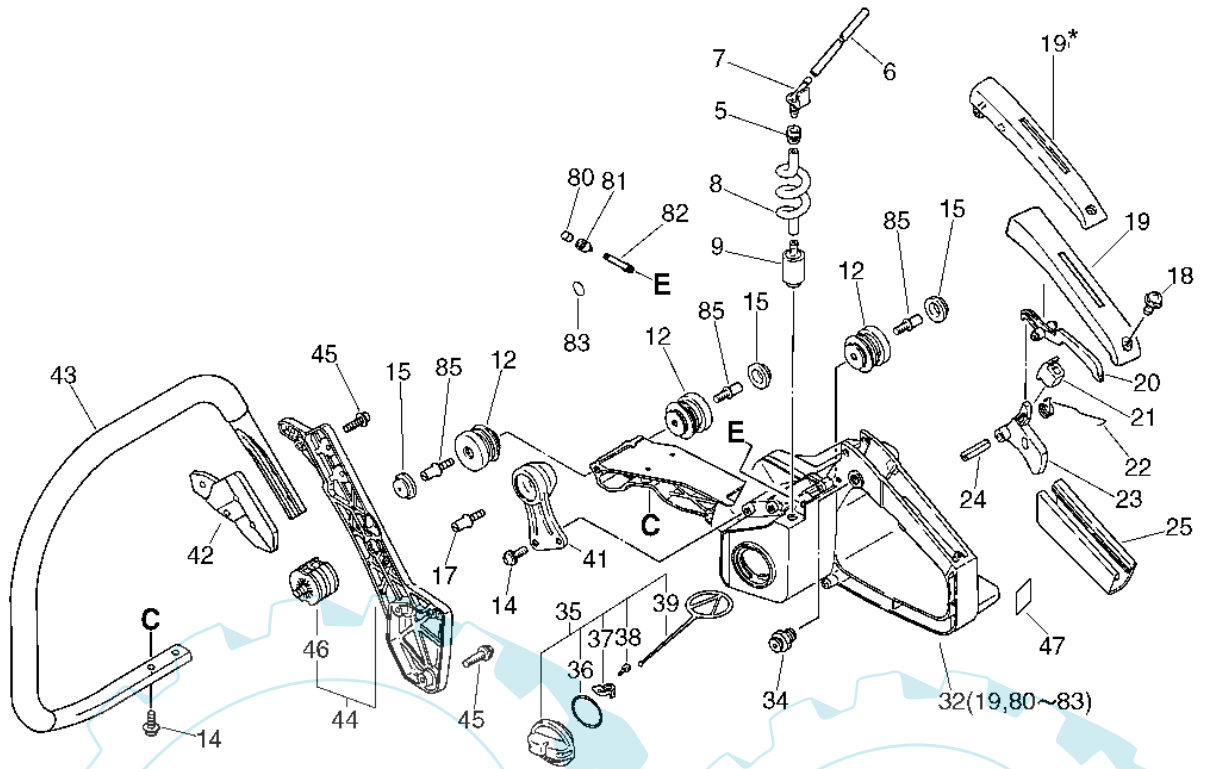

Stückliste:

Ref. #	Artikelnr.	Artikelname	Menge	Beschreibung
05	16-132115-01461	Dichtring (Gummi) CS-2600	1.0000	St
06	16-437217-20760	Leitung	1.0000	St
07	16-132011-19831	Verbindungsstück	1.0000	St
08	16-132010-30830	Benzinleitung(Gummi)	1.0000	St
09	16-131205-19830	Benzinfilter	1.0000	St
12	16-100910-32430	Gummipuffer	3.0000	St
14	16-900162-05014	Schraube M 5x14	4.0000	St
15	16-100918-19830	Abdeckkappe	3.0000	St
17	16-100915-33930	Schraube	1.0000	St
18	16-900242-04014	Schraube 4x14(Eisen)	1.0000	St
19	16-351155-35430	Handgriffdeckel CS-3700	1.0000	St
19*	16-351155-30131	Handgriffdeckel	1.0000	St
20	16-178090-30130	Gashebelsperre	1.0000	St
21	16-178073-32430	Gummipuffer für Gashebel	1.0000	St
22	16-178043-19830	Feder	1.0000	St
23	16-C450-000281	Gashebel CDG-680	1.0000	St
24	16-900340-50025	Spannstift	1.0000	St
25	16-351111-30130	Griff	1.0000	St
32	16-351103-32433	Griffgehäuse	1.0000	St
34	16-178302-12330	Gasfeststellknopf	1.0000	St
35	16-131004-19831	Tankdeckel(Kunstst.)	1.0000	St
36	16-900720-20029	O-Ring	1.0000	St
37	16-131050-19830	Halter	1.0000	St
38	16-900246-03008	Schraube	1.0000	St
39	16-131051-19830	Haltering	1.0000	St
41	16-100921-32431	Gummipuffer	1.0000	St
42	16-351614-38130	Halter f. Handgriff	1.0000	St
43	16-351606-38130	Handgriff vorne	1.0000	St
44	16-351603-38130	Halter	1.0000	St
45	16-900242-05014	Schraube(Eisen)	6.0000	St
46	16-100905-32331	Gummipuffer	1.0000	St
47	16-890157-39130	Aufkleber Stop CS-3500,3700	1.0000	St
80	16-131300-56430	Entlüftungsventil	1.0000	St
81	16-131328-40630	Entlüftungsventilsitz	1.0000	St
82	16-131312-32430	Leitung(Gummi)	1.0000	St
83	16-130111-00530	Klipp	1.0000	St
85	16-100915-32530	Bolzen	3.0000	St

37 referenz(en)