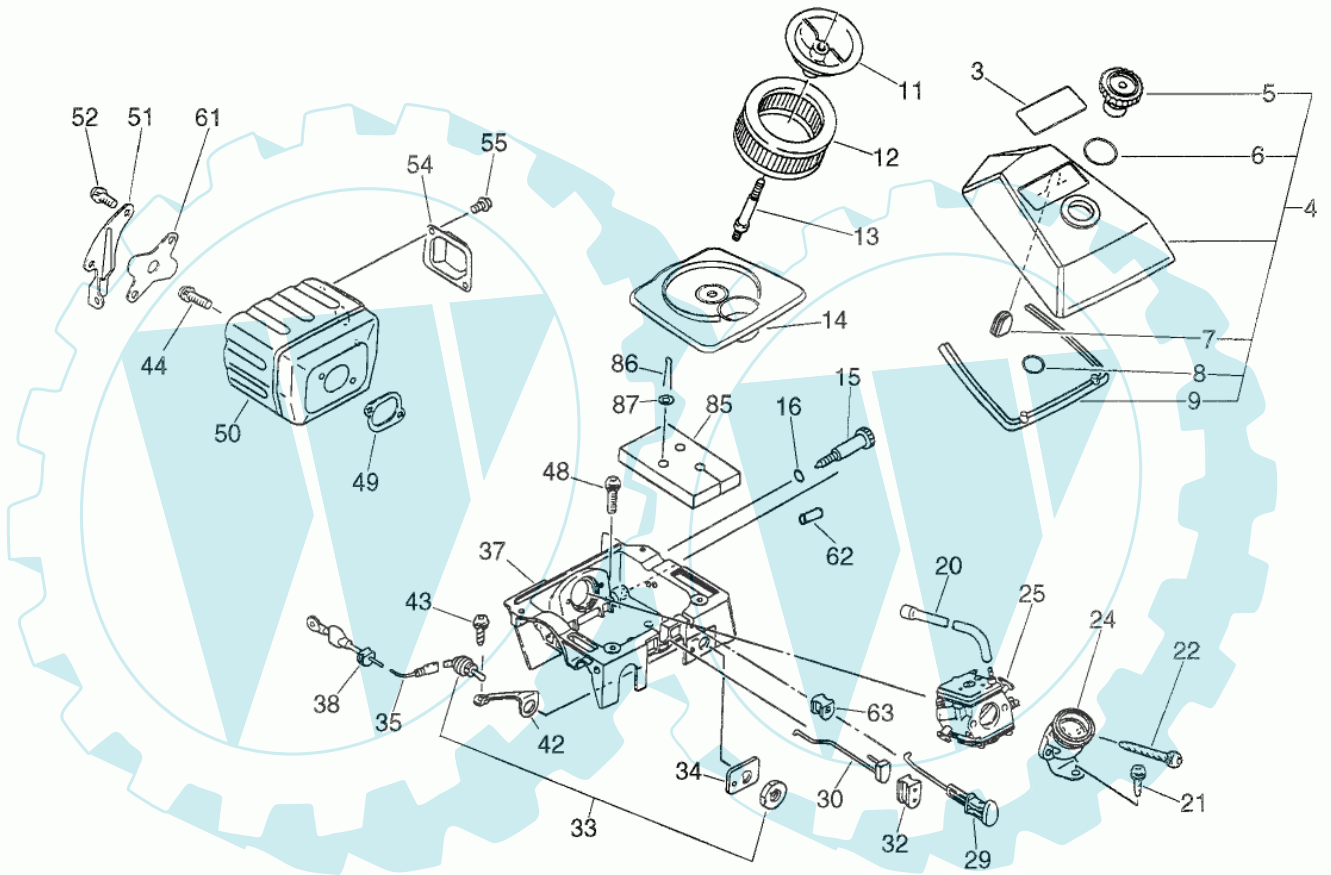

Stückliste:

04	16-130302-38131	Luftfilterdeckel	1.0000 St
05	16-130406-33331	Rändelschraube	1.0000 St
06	16-900720-00021	O-Ring	1.0000 St
07	16-130338-32430	Stopfen	1.0000 St
08	16-900720-00011	O-Ring	1.0000 St
09	16-130365-32430	Gummidichtung	1.0000 St
11	16-130405-38130	Halterung	1.0000 St
12	16-130300-38130	Luftfilter	1.0000 St
13	16-130325-39730	Stehbolzen	1.0000 St
14	16-130420-38131	Befestigungsplatte	1.0000 St
15	16-129013-30831	Schraube	1.0000 St
16	16-900720-20007	O-Ring	1.0000 St
20	16-130110-19830	Impulsschlauch	1.0000 St
21	16-900252-05014	Schraube	1.0000 St
22	16-900252-05053	Schraube 5 x 53	2.0000 St
24	16-130518-32431	Luftkanal	1.0000 St
25	16-123000-32432	Vergaser Walbro HDA-76	1.0000 St
29	16-178510-32330	Startergriff	1.0000 St
30	16-178011-32630	Gasgestänge	1.0000 St
32	16-178011-32431	Gasgestänge	1.0000 St
33	16-163400-32430	Stop-Schalter	1.0000 St
34	16-890157-19830	Hinweisschild	1.0000 St
35	16-162021-32430	Kabel	1.0000 St
37	16-130306-06062	Vergaserabdeckung f. Feinstaub	1.0000 St
38	16-156114-04920	Muffe	1.0000 St
42	16-156635-32430	Masseplatte	1.0000 St
43	16-900252-04010	Schraube	1.0000 St
44	16-900162-05025	Schraube 5x25	2.0000 St
48	16-900162-05025	Schraube 5x25	4.0000 St
49	16-145510-32431	Auspuffdichtung	1.0000 St
50	16-145610-32430	Auspuff CS-6701, CSG-6700	1.0000 St
51	16-145711-32430	Halter	1.0000 St
52	16-900162-05014	Schraube M 5x14	2.0000 St
54	16-145861-32430	Auspuffblende	1.0000 St
55	16-900162-04010	Schraube	2.0000 St
61	16-145813-31730	Auspuffabdeckung	1.0000 St
62	16-129010-32430	Tülle	1.0000 St
63	16-178810-33331	Gummitülle	1.0000 St
85	16-130320-32630	Teil f. Vergaser	1.0000 St
86	16-900300-30018	Splint 3 x 18	1.0000 St
87	16-433162-19930	Scheibe	1.0000 St

42 referenz(en)