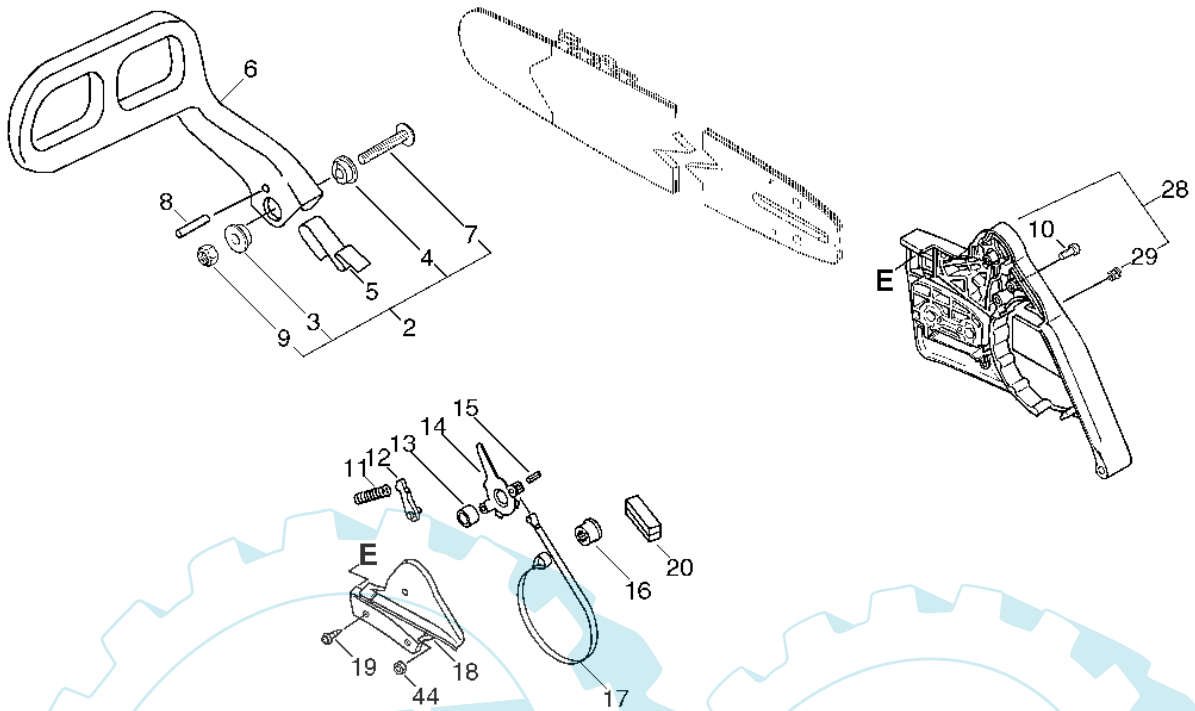

29 referenz(en)

Stückliste:

Ref. #	Artikelnr.	Artikelname	Menge	Beschreibung
00	16-P021-010641	Kettenraddeckel kpl. CS-6701, -6702	1.0000	St
02	16-433113-37539	Schraubensatz	1.0000	St
03	16-433167-39130	Scheibe CS-2600,3700	1.0000	St
04	16-433167-39730	Scheibe	1.0000	St
05	16-433114-38131	Feder	1.0000	St
06	16-433105-38131	Kettenbremshebel	1.0000	St
07	16-900209-05035	Schraube	1.0000	St
08	16-900330-35260	Bolzen	1.0000	St
09	16-900562-50005	Sicherungsmutter 5 CS-2600/-4200ES	1.0000	St
10	16-900220-03018	Schraube 3x18	1.0000	St
11	16-433122-38130	Feder CS-5501/6701/6702/8001	1.0000	St
12	16-433209-35430	Stopper	1.0000	St
13	16-433116-35430	Hülse CS-2600	1.0000	St
14	16-433208-35431	Bremshebel CS-3700	1.0000	St
15	16-900330-40088	Bolzen 4x8,8 CS-3700	1.0000	St
16	16-433142-35430	Einsteller	1.0000	St
17	16-433123-38131	Bremsband	1.0000	St
18	16-433310-38130	Deckel	1.0000	St
19	16-900252-04012	Schraube 4 x 12	2.0000	St
20	16-433312-32630	Schutz	1.0000	St
28	16-P021-002285	Kettenraddeckel	1.0000	St
29	16-V162-000020	Stopfen	1.0000	St
44	16-900500-00003	Mutter	1.0000	St