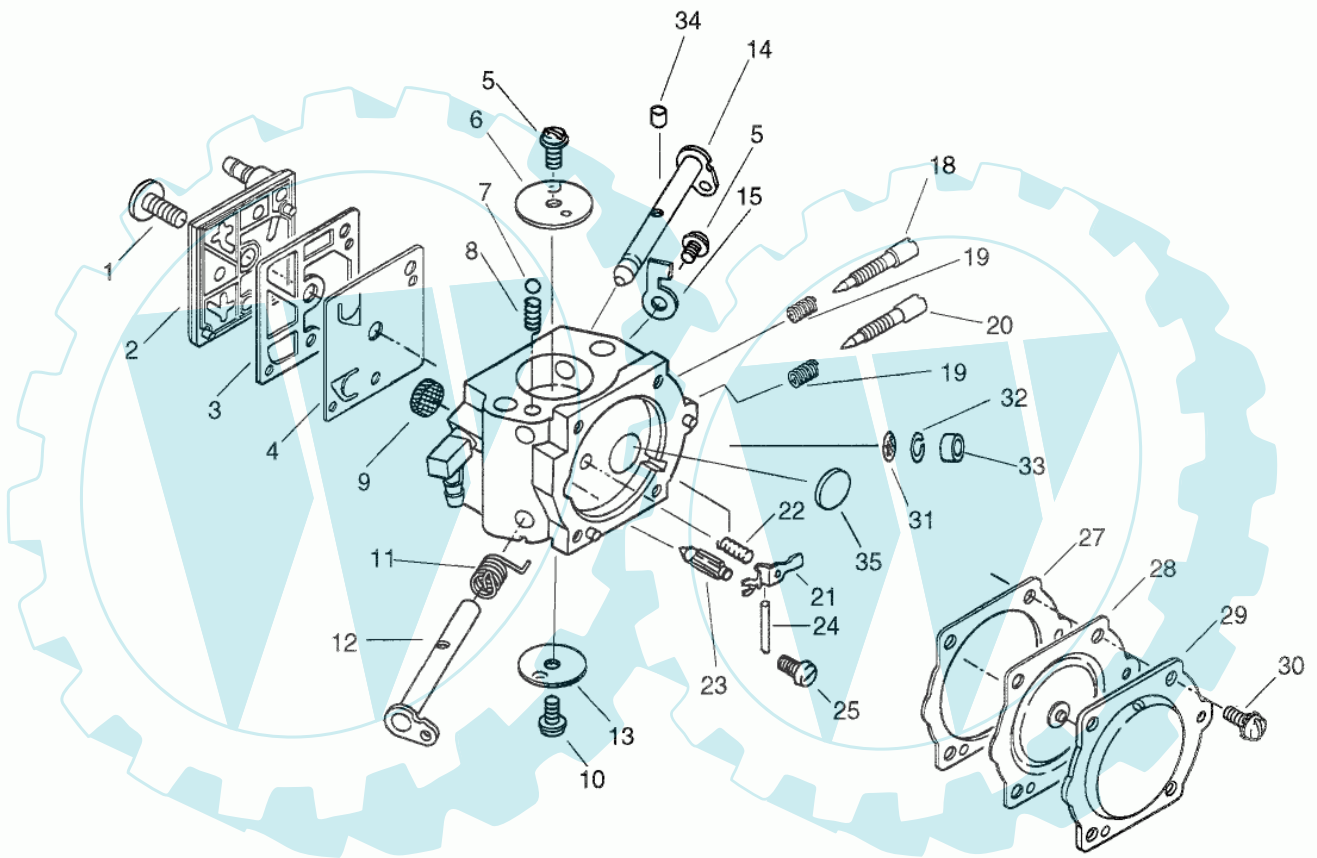

Stückliste:

Ihr Ersatzteilspezialist im Internet

01	16-123110-16130	Schraube	1.0000 St
02	16-123124-19830	Vergaserdeckel	1.0000 St
03	16-123125-12330	Dichtung	1.0000 St
04	16-123112-12330	Membrane	1.0000 St
05	16-123114-38830	Schraube	2.0000 St
06	16-123132-32430	Choke-Ventil	1.0000 St
07	16-123136-10630	Kugel	1.0000 St
08	16-123135-10630	Feder	1.0000 St
09	16-123126-10631	Sieb, Vergaser, Einlass	1.0000 St
10	16-123154-10630	Schraube	1.0000 St
11	16-123113-16130	Feder	1.0000 St
12	16-123117-32630	Gasgestänge	1.0000 St
13	16-123132-16130	Nadelventil	1.0000 St
14	16-123131-19830	Gestänge	1.0000 St
15	16-123156-12330	Anschlag	1.0000 St
18	16-123120-32430	Einstellschraube	1.0000 St
19	16-123121-16130	Feder	2.0000 St
20	16-123118-18331	Einstellschraube	1.0000 St
21	16-123123-18330	Grundplatte	1.0000 St
22	16-123122-16130	Feder	1.0000 St
23	16-123137-19830	Einlassventil	1.0000 St
24	16-123138-03930	Stift, Ventilhalter, Vergaser	1.0000 St
25	16-123139-03930	Schraube	1.0000 St
27	16-123140-16131	Dichtung	1.0000 St
28	16-123141-16131	Membrane	1.0000 St
29	16-123142-17330	Deckel	1.0000 St
30	16-123130-02960	Schraube	4.0000 St
31	16-123168-10631	Scheibe	1.0000 St
32	16-123169-10630	Ring	1.0000 St
33	16-123146-17330	Stift	1.0000 St
34	16-123178-15030	Stift CS-3700,PB-500	1.0000 St
35	16-123146-10631	Kappe	1.0000 St

33 referenz(en)