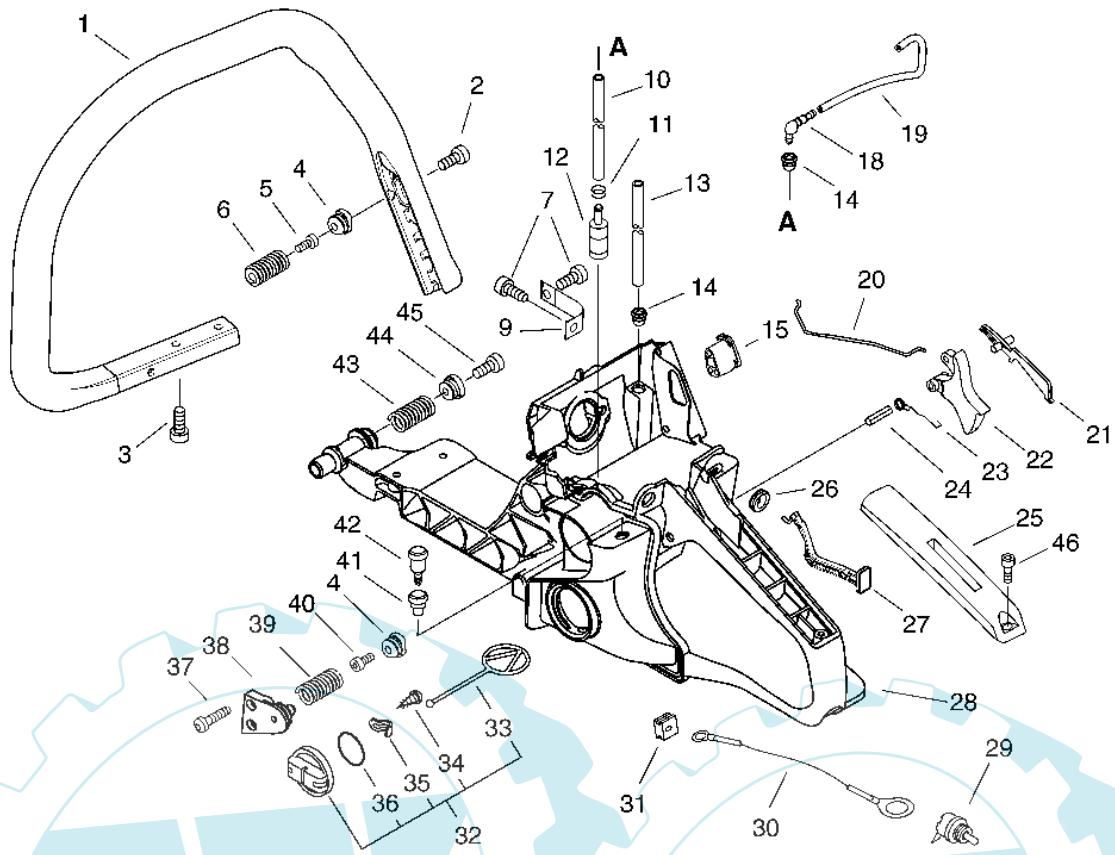

Stückliste:

Ref. #	Artikelnr.	Artikelname	Menge	Beschreibung
01	16-C400-000550	Griff, vorne CS-600	1.0000	St
02	16-V806-000000	Bolzen CS-600	1.0000	St
03	16-V805-000010	Bolzen HC-341ES	4.0000	St
04	16-V456-000080	Halter, Feder CS-600	2.0000	St
05	16-V805-000000	Schraubenbolzen CS-600	1.0000	St
06	16-V450-000730	Feder CS-600	1.0000	St
07	16-V805-000000	Schraubenbolzen CS-600	2.0000	St
09	16-C617-000360	Stopper CS-600	1.0000	St
10	16-V471-000600	Benzinleitung/schlauch (Gummi) CS-600	1.0000	St
11	16-132013-09820	Clip	1.0000	St
12	16-131205-19831	Benzinfilter PB-500/CS-600	1.0000	St
13	16-130110-30830	Impulsschlauch	1.0000	St
14	16-132115-01461	Dichtring (Gummi) CS-2600	2.0000	St
15	16-V131-000020	Tülle (Gummi) CS-600	1.0000	St
18	16-V186-000080	Auslaß, Benzintank	1.0000	St
19	16-130110-14530	Impulsschlauch	1.0000	St
20	16-C454-000170	Gestange, Gashebel CS-600	1.0000	St
21	16-178090-37930	Gashebelsperre	1.0000	St
22	16-C450-000360	Gashebel CS-600	1.0000	St
23	16-V452-000260	Feder CS-370ES/3501/510	1.0000	St
24	16-900345-40025	Spannstift	1.0000	St
25	16-C411-000001	Abdeckung, Gasgriff	1.0000	St
26	16-V130-000030	Durchführungstülle, Choke CS-600	1.0000	St
27	16-A241-000170	Knopf, Choke CS-600	1.0000	St
28	16-C410-000460	Griff, hinten CS-600	1.0000	St
29	16-A440-001190	Schalter CS-600	1.0000	St
30	16-V485-001100	Kabel CS-600	1.0000	St
31	16-150114-04920	Tülle	1.0000	St
32	16-P021-016040	Benzintankdeckel CS-600	1.0000	St
33	16-131051-19830	Haltering	1.0000	St
34	16-900246-03008	Schraube	1.0000	St
35	16-131050-19830	Halter	1.0000	St
36	16-900720-20029	O-Ring	1.0000	St
37	16-V805-000010	Bolzen HC-341ES	2.0000	St
38	16-V456-000090	Halter, Feder CS-600	1.0000	St
39	16-V450-000760	Feder CS-600	1.0000	St
40	16-V805-000230	Bolzen CS-600	1.0000	St
41	16-A359-000000	Ventilsitz, Gummi CS-600	1.0000	St
42	16-131300-56430	Entlüftungsventil	1.0000	St
43	16-V450-000770	Feder CS-600	1.0000	St
44	16-V456-000100	Halter CS-600	1.0000	St
45	16-V806-000000	Bolzen CS-600	1.0000	St
46	16-V804-000000	Bolzen HC-341ES	1.0000	St

43 referenz(en)