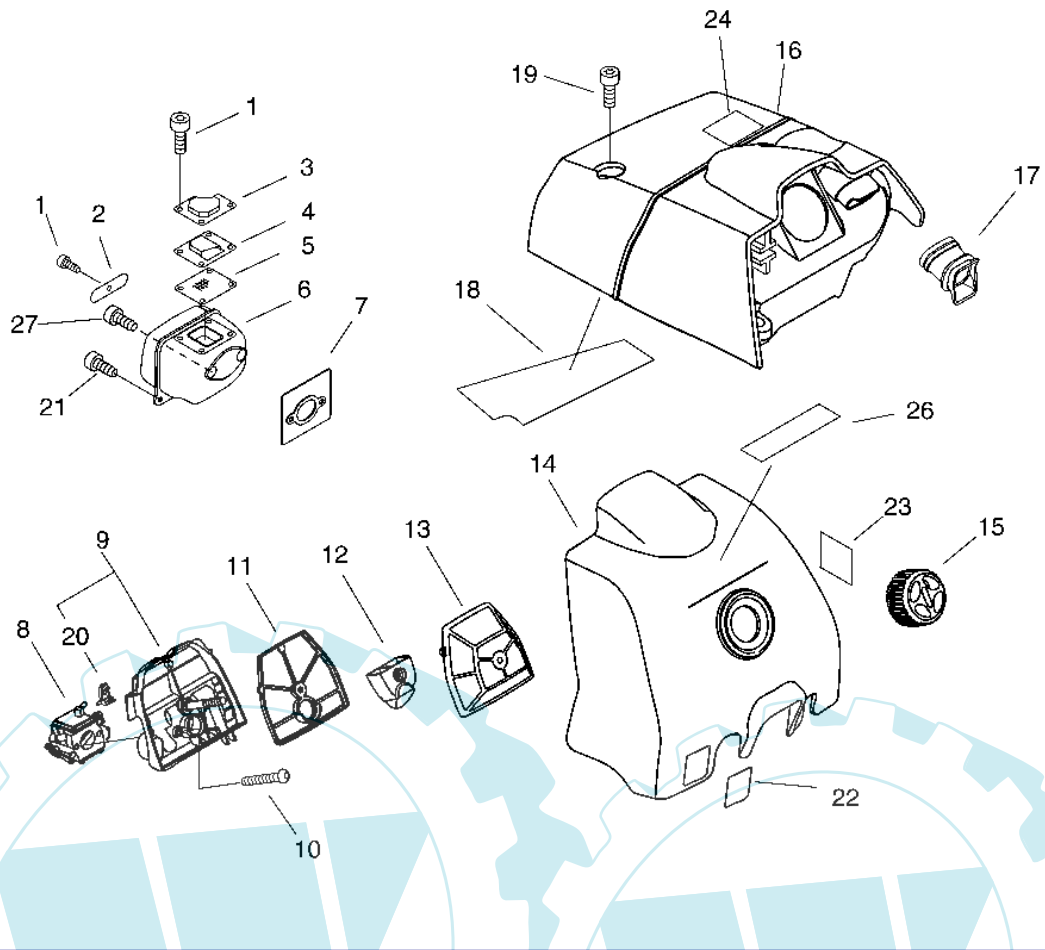

Stückliste:

Ref. #	Artikelnr.	Artikelname	Menge	Beschreibung
01	16-V804-000030	Bolzen HC-341ES	5.0000	St
02	16-A301-000030	Platte, Auspuff CS-600	1.0000	St
03	16-A313-001050	Leitblech, Auspuff CS-600	1.0000	St
04	16-A313-001040	Leitblech, Auspuff CS-600	1.0000	St
05	16-A310-000100	Funkenschutzsieb CS-600	1.0000	St
06	16-A300-000770	Auspuff CS-600	1.0000	St
07	16-V104-000910	Dichtung, Auspuff CS-600	1.0000	St
08	16-A021-001660	Vergaser CS-600	1.0000	St
09	16-P021-016020	Gehäuse, Luftfilter CS-600	1.0000	St
10	16-V805-000030	Bolzen CS-600	2.0000	St
11	16-A226-000450	Luftfilter CS-600	1.0000	St
12	16-A244-000080	Platte CS-600	1.0000	St
13	16-A226-000440	Luftfilter CS-600	1.0000	St
14	16-A232-000470	Abdeckung, Luftfilter CS-600	1.0000	St
15	16-A235-000190	Knopf CS-600	1.0000	St
16	16-A160-001080	Abdeckung, Zylinder CS-600	1.0000	St
17	16-A239-000070	Kanal, Luftansaugung CS-600	1.0000	St
18	16-V341-000140	Unterlegscheibe CS-600	1.0000	St
19	16-V805-000000	Schraubenbolzen CS-600	3.0000	St
20	16-A219-000000	Verschluss CS-600	1.0000	St
21	16-V805-000210	Bolzen CS-600/310ES	2.0000	St
22	16-890157-39130	Aufkleber Stop CS-3500,3700	1.0000	St
23	16-890631-38130	Aufkleber	1.0000	St
24	16-890345-39230	Aufkleber	1.0000	St
26	16-X503-009510	Aufkleber, Modell CS-600	1.0000	St
27	16-V855-000000	Bolzen CS-600	2.0000	St

26 referenz(en)