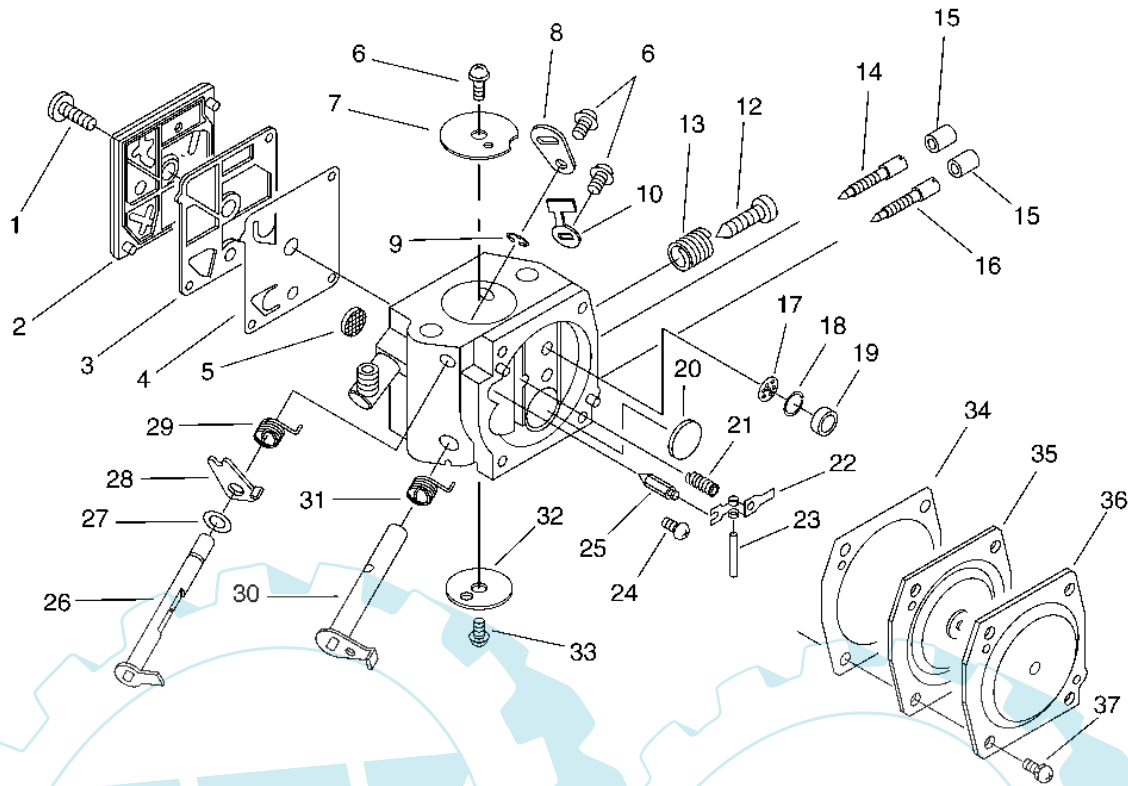

Stückliste:

Ref. #	Artikelnr.	Artikelname	Menge	Beschreibung
00	16-A021-001660	Vergaser CS-600	1.0000 St	
01	16-123110-16130	Schraube	1.0000 St	
02	16-123124-19830	Vergaserdeckel	1.0000 St	
03	16-123125-12330	Dichtung	1.0000 St	
04	16-123112-12330	Membrane	1.0000 St	
05	16-123126-10631	Sieb, Vergaser, Einlass	1.0000 St	
06	16-123114-38830	Schraube	3.0000 St	
07	16-123116-16130	Scheibe	1.0000 St	
08	16-P003-002300	Hebel, Choke CS-600	1.0000 St	
09	16-123127-15030	Ring CS-2600, 3700, 6702, PB-500	1.0000 St	
10	16-123156-30830	Stopper	1.0000 St	
12	16-123134-04260	Einstellschraube	1.0000 St	
13	16-123133-04260	Feder	1.0000 St	
14	16-123120-32631	Einstellnadel	1.0000 St	
15	16-P003-000010	Einstellbegrenzer, Vergaser	2.0000 St	
16	16-123118-02261	Einstellschraube, Standgas	1.0000 St	
17			1.0000	
18			1.0000	
19			1.0000	
20	16-123146-10631	Kappe	1.0000 St	
21	16-123122-32630	Feder, Vergaser	1.0000 St	
22	16-123123-18330	Grundplatte	1.0000 St	
23	16-123138-03930	Stift, Ventilhalter, Vergaser	1.0000 St	
24	16-123139-03930	Schraube	1.0000 St	
25	16-123137-19830	Einlassventil	1.0000 St	
26	16-P003-002290	Welle, Chokeklappe CS-600	1.0000 St	
27	16-123149-26030	Scheibe CSG-6700, PB-500	1.0000 St	
28	16-P003-000620	Hebel, Standgaseinstellung	1.0000 St	
29	16-P003-000610	Feder, Chokeklappenwelle	1.0000 St	
30	16-P003-002280	Welle, Drosselklappe CS-600	1.0000 St	
31	16-P003-000560	Feder, Drosselklappenwelle	1.0000 St	
32	16-123132-16130	Nadelventil	1.0000 St	
33	16-123114-05260	Schraube	1.0000 St	
34	16-123140-16130	Dichtung CS-600	1.0000 St	
35	16-123141-16131	Membrane	1.0000 St	
36	16-123142-17330	Deckel	1.0000 St	
37	16-123130-02960	Schraube	4.0000 St	

37 referenz(en)