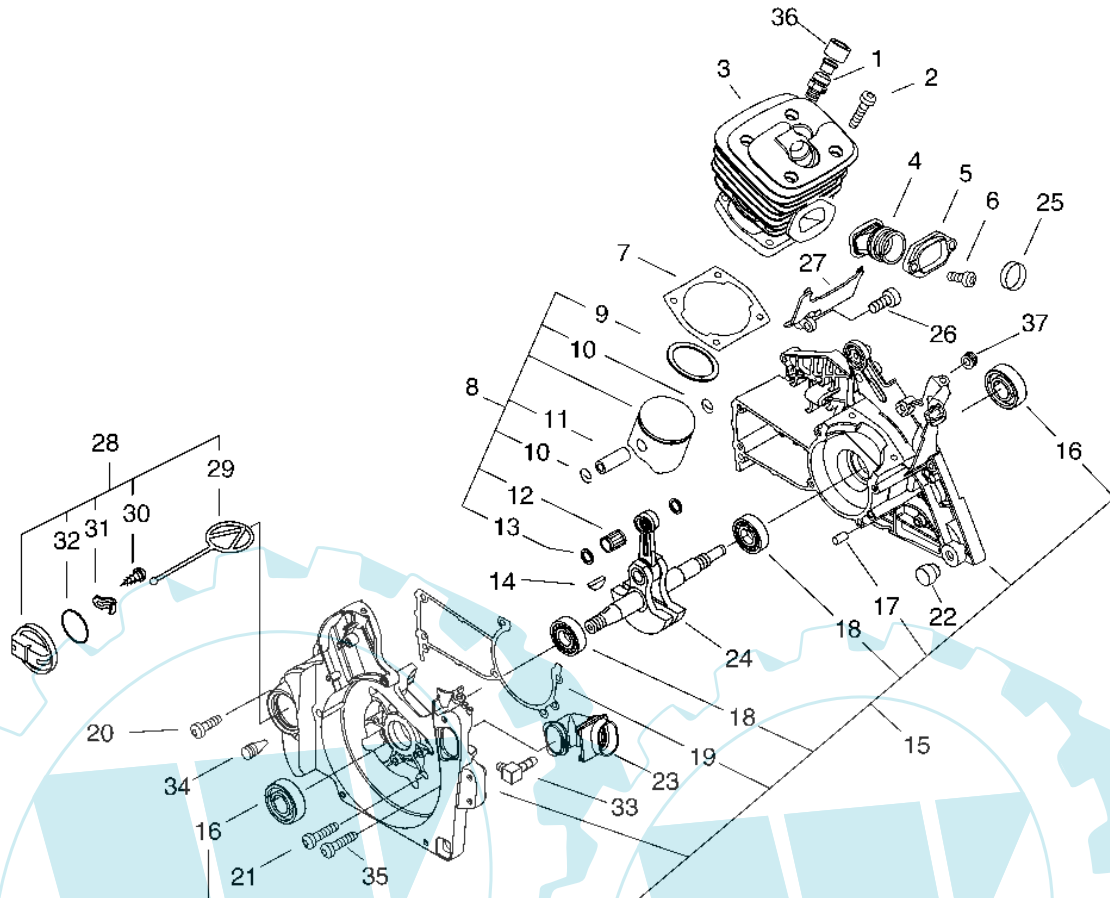

Motor (#4/0)

Stückliste:

Ref. #	Artikelnr.	Artikelname	Menge	Beschreibung
01	16-A014-000040	Dekompressionsventil CS-600	1.0000	St
02	16-V805-000220	Bolzen HC-341ES	4.0000	St
03	16-A130-000910	Zylinder CS-600	1.0000	St
04	16-A202-000080	Zwischenstück, Gummi CS-600	1.0000	St
05	16-A206-000010	Halter, Zwischenstück CS-600	1.0000	St
06	16-V805-000000	Schraubenbolzen CS-600	2.0000	St
07	16-V100-000270	Dichtung, Zylinder CS-600	1.0000	St
08	16-P021-015190	Kolben kpl. CS-600	1.0000	St
09	16-A101-000210	Kolbenring CS-600	1.0000	St
10	16-V580-000030	Sicherungsring, Kolben CS-600	2.0000	St
11	16-V609-000010	Kolbenbolzen CS-600	1.0000	St
12	16-V556-000000	Nädelager	1.0000	St
13	16-V308-000040	Unterlegscheibe CS-600	2.0000	St
14	16-100142-30830	Polradkeil	1.0000	St
15	16-P021-015130	Kurbelgehäuse kpl. CS-600	1.0000	St
16	16-V508-000010	Simmerring 15	2.0000	St
17	16-100215-02830	Bolzen	2.0000	St
18	16-V592-000000	Kugellager CS-600	2.0000	St
19	16-V102-000060	Dichtung, Kurbelgehäuse CS-600	1.0000	St
20	16-V805-000010	Bolzen HC-341ES	2.0000	St
21	16-V805-000020	Schraubenbolzen CS-600	4.0000	St
22	16-V420-001790	Dampfer CS-600	2.0000	St
23	16-A239-000060	Ansaugstück, Gummi CS-600	1.0000	St
24	16-A011-000540	Kurbelwelle CS-600	1.0000	St
25	16-V360-000060	Zwischenstück CS-600	1.0000	St
26	16-V805-000000	Schraubenbolzen CS-600	1.0000	St
27	16-E106-000020	Luftführung CS-600	1.0000	St
28	16-P021-016030	Öltankdeckel CS-600	1.0000	St
29	16-131051-19830	Haltering	1.0000	St
30	16-900246-03008	Schraube	1.0000	St
31	16-131050-19830	Halter	1.0000	St
32	16-900720-00028	O-Ring CS-600	1.0000	St
33	16-437239-14730	Nippel	1.0000	St
34	16-436114-13930	Entlüftungsventil	1.0000	St
35	16-V805-000170	Schraubenbolzen CS-600	1.0000	St
36	16-V141-000090	Gummi Abdichtung CS-600	1.0000	St
37	16-132115-01461	Dichtring (Gummi) CS-2600	1.0000	St