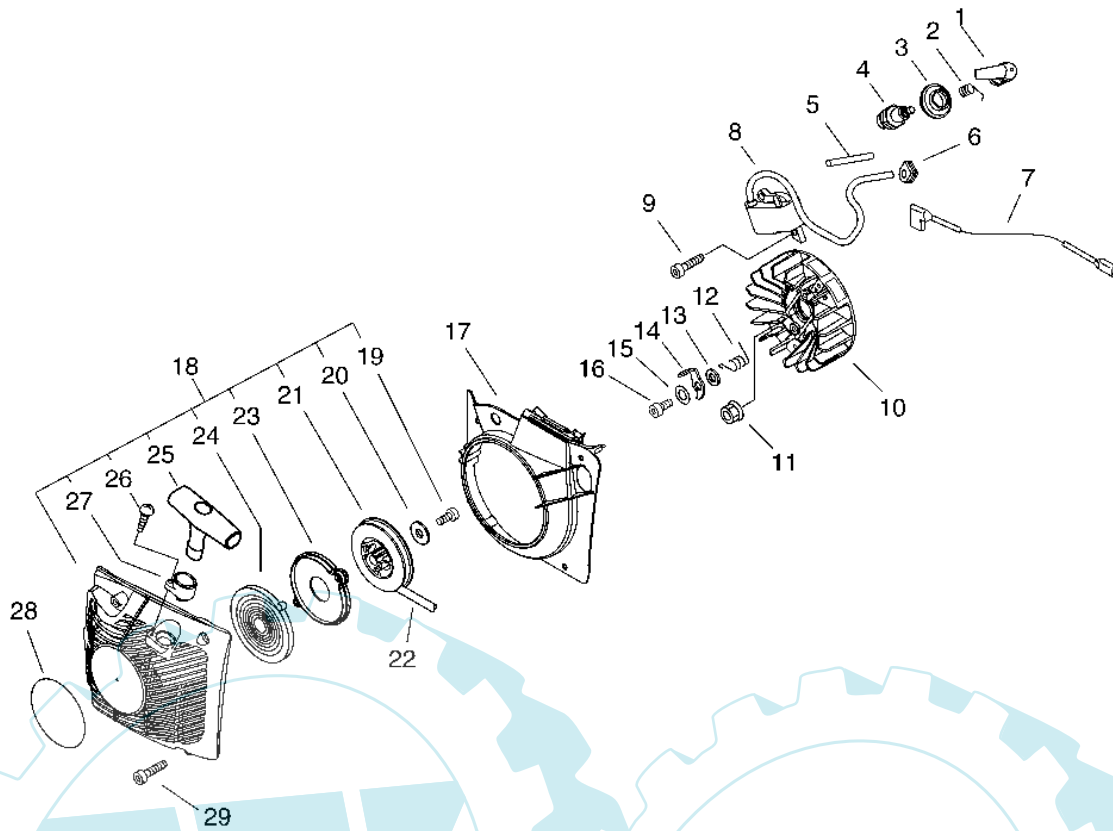

Stückliste:

Ref. #	Artikelnr.	Artikelname	Menge	Beschreibung
01	16-A427-000013	Zündkerzenkappe	1.0000 St	
02	16-A426-000010	Zündkerzenkontaktfeder	1.0000 St	
03	16-A429-000040	Abdeckung, Zündkerze CS-600	1.0000 St	
04	16-A425-000000	Zündkerze PB-650,PB-500	1.0000 St	
05	16-V475-004130	Schlauch CS-600	1.0000 St	
06	16-V135-000040	Durchführung CS-600	1.0000 St	
07	16-V485-001090	Kabel CS-600	1.0000 St	
08	16-A411-000450	Zundspule CS-600	1.0000 St	
09	16-V805-000000	Schraubenbolzen CS-600	2.0000 St	
10	16-A409-000360	Polrad CS-600	1.0000 St	
11	16-900515-00008	Mutter	1.0000 St	
12	16-177234-35430	Klinkenfeder CS-3700	2.0000 St	
13	16-177247-04630	Hülse	2.0000 St	
14	16-177218-19830	Feder	2.0000 St	
15	16-900603-00005	Scheibe(Eisen) CS-2600	2.0000 St	
16	16-V835-000000	Bolzen CS-600	2.0000 St	
17	16-A172-000840	Abdeckung, Lüfter CS-600	1.0000 St	
18	16-P021-015160	Starter kpl. CS-600	1.0000 St	
19	16-V805-000130	Bolzen HC-341ES	1.0000 St	
20	16-177214-02830	Scheibe	1.0000 St	
21	16-A506-000110	Sellscheibe CS-600	1.0000 St	
22	16-177226-07060	Starterseil	1.0000 St	
23	16-A503-000030	Platte, Starter CS-600	1.0000 St	
24	16-177220-35430	Rückholfeder	1.0000 St	
25	16-A511-000070	Startergriff CS-600	1.0000 St	
26	16-900296-03016	Schraube 3x16 CS-600	1.0000 St	
27	16-A510-000090	Selfführung CS-600	1.0000 St	
28	16-X502-000460	"Aufkleber ""ECHO""	1.0000 St	
29	16-V805-000000	Schraubenbolzen CS-600	4.0000 St	

29 referenz(en)