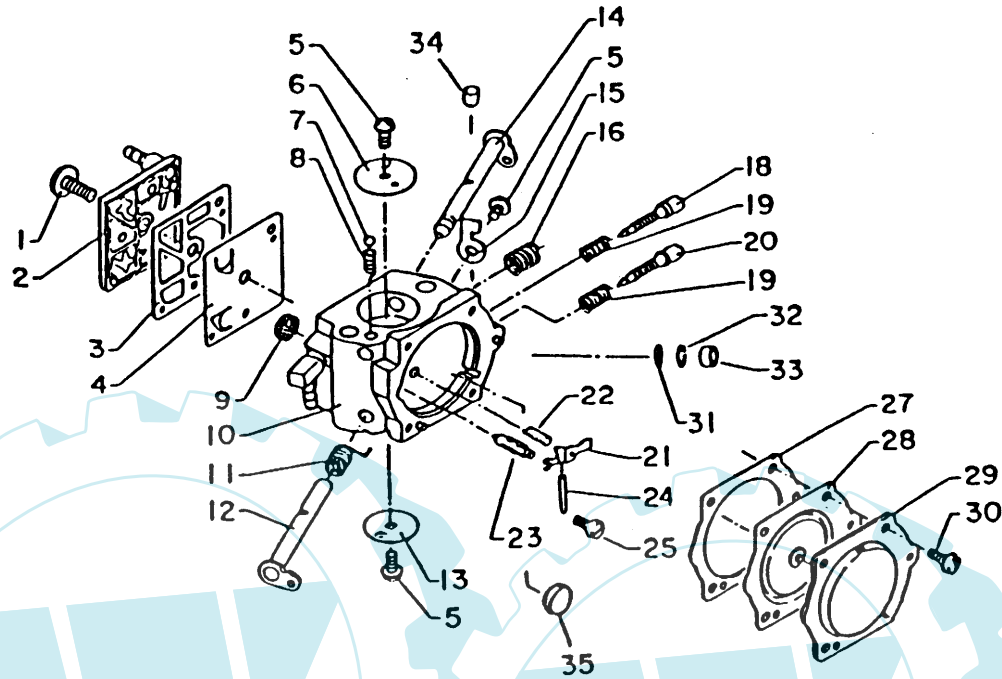

**CS-4000 7**

**CS-4500 7**

Bild	Artikelnummer	Bezeichnung	Anzahl	Anmerkung
	123000-19833	CARBURETOR ASSY	1	
1	+ 123110-03930	SCREW, PUMP COVER	1	
2	+ 123124-19830	COVER, FUEL PUMP	1	
3	+ 123125-12330	GASKET, FUEL PUMP	1	
4	+ 123112-12330	DIAPHRAGM, FUEL PU	1	
5	+ 123114-03930	SCREW	3	
6	+ 123132-17330	VALVE, CHOKE	1	
7	+ 123136-10630	BALL, CHOKE FRICTIO	1	
8	+ 123135-10630	SPRING, CHOKE FRIC	1	
9	+ 123126-10631	SCREEN, INLET	1	
11	+ 123113-16130	SPRING, THRT. RETU	1	
12	+ 123117-19830	SHAFT, THROTTLE	1	
13	+ 123116-10530	VALVE, THROTTLE	1	
14	+ 123131-19830	SHAFT, CHOKE	1	
15	+ 123156-12330	STOP, THROTTLE	1	
16	+ 123133-11130	SPRING, IDLE ADJUST	1	
18	+ 123118-18331	NEEDLE, IDLE	1	

Bild	Artikelnummer	Bezeichnung	Anzahl	Anmerkung
19	+ 123121-03930	SPRING, NEEDLE	2	
20	+ 123120-18431	NEEDLE, HIGH SPEED	1	
21	+ 123123-18330	LEVER, METERING	1	
22	+ 123122-11130	SPRING, METER. LEV	1	
23	+ 123137-16130	VALVE, INLET NEEDLE	1	
24	+ 123138-03930	PIN, METERING LEVE	1	
25	+ 123139-03930	SCREW, M. LEVER PIN	1	
27	+ 123140-16131	GASKET, M. DIAPHRA	1	
28	+ 123141-16131	DIAPHRAGM, METER	1	
29	+ 123142-17330	COVER, M. DIAPHRA	1	
30	+ 123130-02960	SCREW	4	
31	+ 123168-10631	SCREEN	1	
32	+ 123169-10630	RING, RETAINING	1	
33	+ 123146-17330	PLUG, CUP	1	
34	+ 123178-15030	PLUG, FRICTION	1	
35	+ 123146-10630	PLUG, WELCH	1	