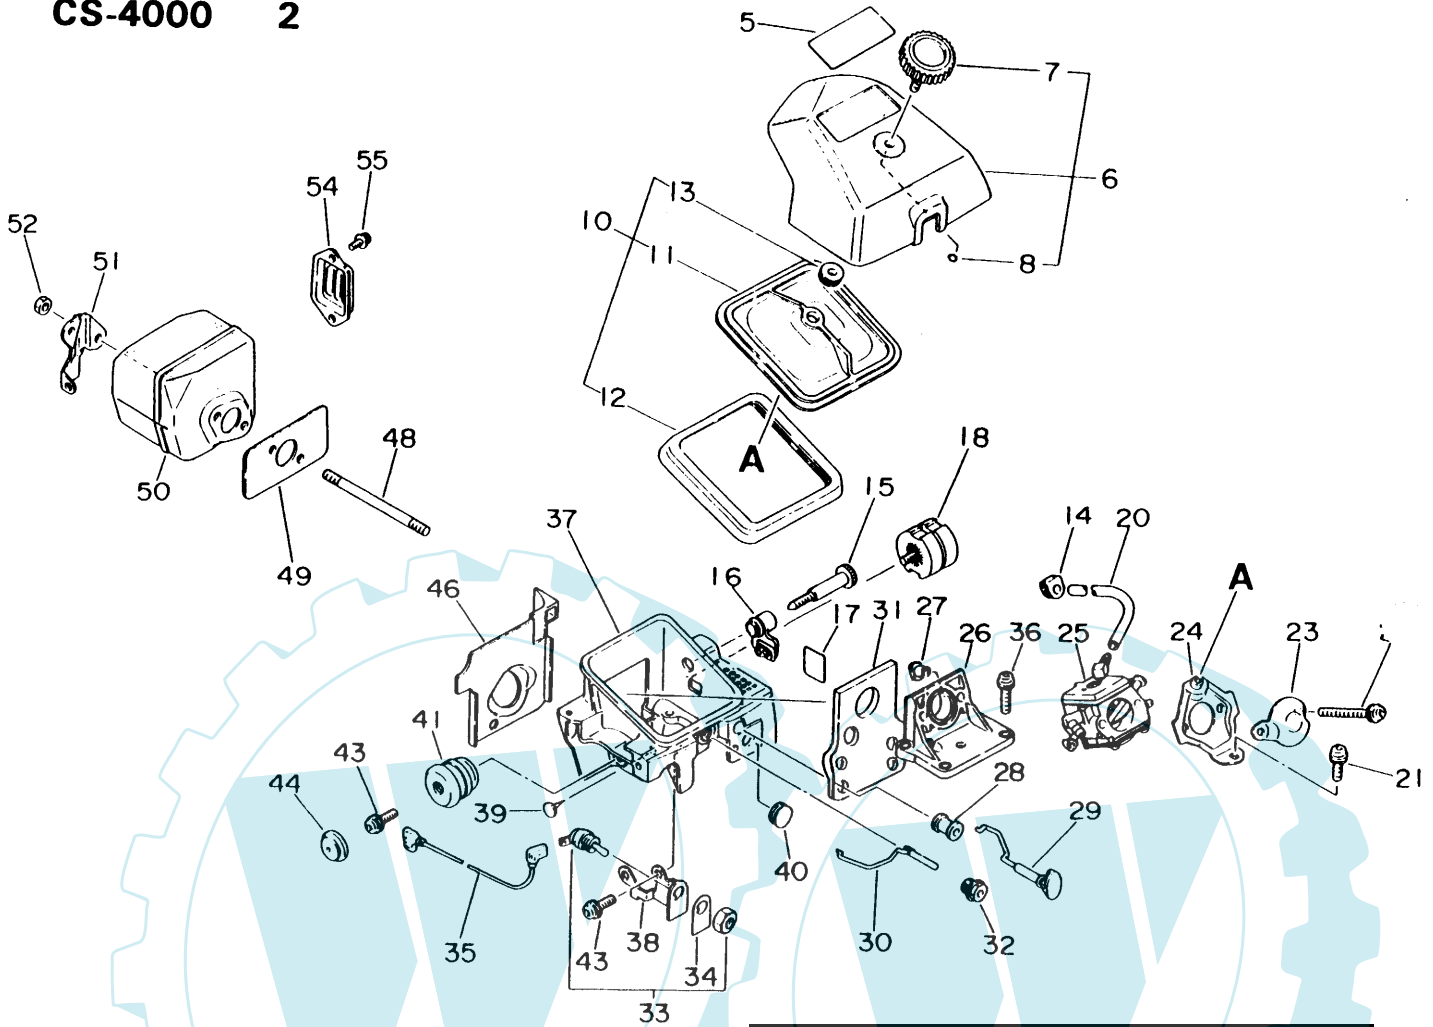

CS-4000 2

Bild	Artikelnummer	Bezeichnung	Anzahl	Anmerkung
5	890613-30130	LABEL, MODEL	1	CS-4000
6	130302-30130	COVER, AIR CLN W/SC	1	CS-4000
7 +	130406-19831	NUT, THUMB	1	CS-4000
8 +	900720-00003	O-RING 3	1	CS-4000
10	130303-19830	FILTER, AIR W/SEAL	1	CS-4000
11	130310-19830	FILTER, AIR	1	CS-4000
13	130356-19830	GROMMET	1	CS-4000
14	150110-03930	BUSHING	1	CS-4000
15	129013-19830	SCREW, IDLE ADJUST	1	CS-4000
16	129010-19830	GROMMET	1	CS-4000
17	890169-30130	DECAL	1	CS-4000
18	100905-19830	CUSHION	1	CS-4000
20	130110-19830	PIPE, IMPULSE	1	CS-4000
21	900281-05014	SCREW 5*14	1	CS-4000
22	900281-05055	SCREW 5*55	2	CS-4000
23	129011-19831	PLATE	1	CS-4000
24	130405-19831	BRACKET, AIR CLEAN	1	CS-4000
25	123000-19833	CARBURETOR ASSY	1	CS-4000
26	130007-19830	INSULATOR	1	CS-4000
27 +	130020-19830	NUT	2	CS-4000
28	178810-11231	GROMMET	1	CS-4000

Bild	Artikelnummer	Bezeichnung	Anzahl	Anmerkung
29	178510-19830	ROD, CHOKE	1	CS-4000
30	178307-19831	ROD, THROTTLE ASS	1	CS-4000
31	130012-19830	SEAL, DUST	1	CS-4000
32	178114-19830	HOLDER, THR. LEVER	1	CS-4000
33	163400-30830	SWITCH, IGNITION	1	CS-4000
34	890157-30130	LABEL, SWITCH	1	CS-4000
35	162022-30131	LEAD, GROUND	1	CS-4000
36	900281-05025	SCREW 5*25	4	CS-4000
37	130306-19831	CASE, CARBURETOR	1	CS-4000
38	163810-30130	BRACKET, SWITCH	1	CS-4000
39	130337-30130	PLUG, CARB. CASE	1	CS-4000
40	163911-30130	PLUG	1	CS-4000
41	100910-19830	CUSHION	1	CS-4000
43	900281-05010	SCREW 5*10	1	CS-4000
44	100918-19830	CAP, CUSHION	1	CS-4000
46	101529-19830	PLATE, GUIDE	1	CS-4000
48	101014-19830	STUD, MUFFLER	2	CS-4000
49	145510-19830	GASKET, MUFFLER	1	CS-4000
50	145610-30130	MUFFLER (C)	1	CS-4000
51	145711-19830	BRACKET, MUFFLER	1	CS-4000
52	433020-00830	LOCKNUT 5	2	CS-4000
54	145861-19830	LID, MUFFLER	1	CS-4000
55	900242-04008	SCREW	2	CS-4000
70	178078-19830	SPRING	1	CS-4000