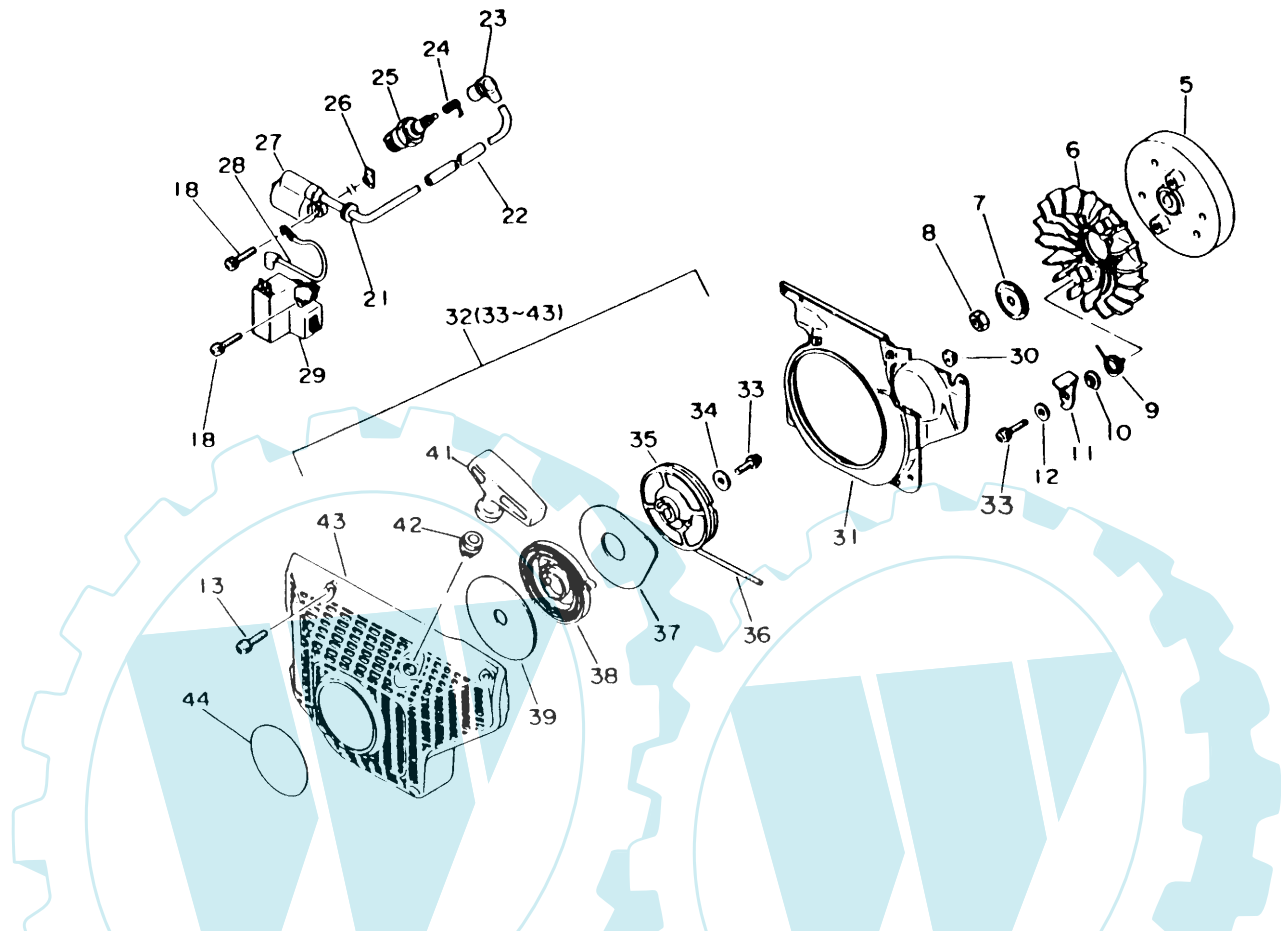

**CS-4000 3**

**CS-4500 3**

Bild	Artikelnummer	Bezeichnung	Anzahl	Anmerkung
5	156802-30130	FLYWHEEL W/W.KEY	1	
	+ 100142-30830	KEY, WOODRUFF	1	
6	101521-19830	FAN, COOLING	1	
7	100143-19830	WASHER	1	
8	900500-00008	NUT 8	1	
9	177234-19830	SPRING, RETURN	2	
10	177247-19830	SPACER, RATCHET	2	
11	177218-14530	PAWL, STARTER	2	
12	900603-00005	WASHER 5	2	
13	900281-05020	SCREW 5*20	4	
18	900281-04020	SCREW 4*20	4	
21	150112-00310	BUSHING	2	
22	156611-19830	TUBE	1	
23	159012-03433	CAP, SPARK PLUG	1	
24	159011-03432	COIL, SPARK PLUG C	1	
25	159017-16431	PLUG, SPARK (CJ-6Y)	1	
26	156618-30130	NUT	1	

Bild	Artikelnummer	Bezeichnung	Anzahl	Anmerkung
27	156626-30130	COIL, IGNITION	1	
28	156630-30130	LEAD	1	
29	156601-30131	C.D.I. MODULE	1	
30	156114-04920	GROMMET	1	
31	101535-19830	COVER, FAN (INNER)	1	
33	900281-05014	SCREW 5*14	2	
32	177200-19830	STARTER ASS'Y	1	
33	+ 900281-05014	SCREW 5*14	1	
34	+ 177214-02830	WASHER	1	
35	+ 177215-14531	DRUM, STARTER	1	
36	+ 177226-19830	ROPE, STARTER	1	
37	+ 177242-03930	PLATE, STARTER	1	
38	+ 177220-03930	SPRING, REWIND	1	
39	+ 177221-03930	PLATE, STARTER	1	
41	+ 177228-19830	GRIP, STARTER	1	
42	+ 177227-05020	GUIDE, ROPE	1	
43	+ 101507-19830	COVER, FAN	1	
44	890112-17831	LABEL, ECHO	1	

Bild	Artikelnummer	Bezeichnung	Anzahl	Anmerkung
19	+ 123121-03930	SPRING, NEEDLE	2	
20	+ 123120-18431	NEEDLE, HIGH SPEED	1	
21	+ 123123-18330	LEVER, METERING	1	
22	+ 123122-11130	SPRING, METER. LEV	1	
23	+ 123137-16130	VALVE, INLET NEEDLE	1	
24	+ 123138-03930	PIN, METERING LEVE	1	
25	+ 123139-03930	SCREW, M. LEVER PIN	1	
27	+ 123140-16131	GASKET, M. DIAPHRA	1	
28	+ 123141-16131	DIAPHRAGM, METER	1	
29	+ 123142-17330	COVER, M. DIAPHRA	1	
30	+ 123130-02960	SCREW	4	
31	+ 123168-10631	SCREEN	1	
32	+ 123169-10630	RING, RETAINING	1	
33	+ 123146-17330	PLUG, CUP	1	
34	+ 123178-15030	PLUG, FRICTION	1	
35	+ 123146-10630	PLUG, WELCH	1	