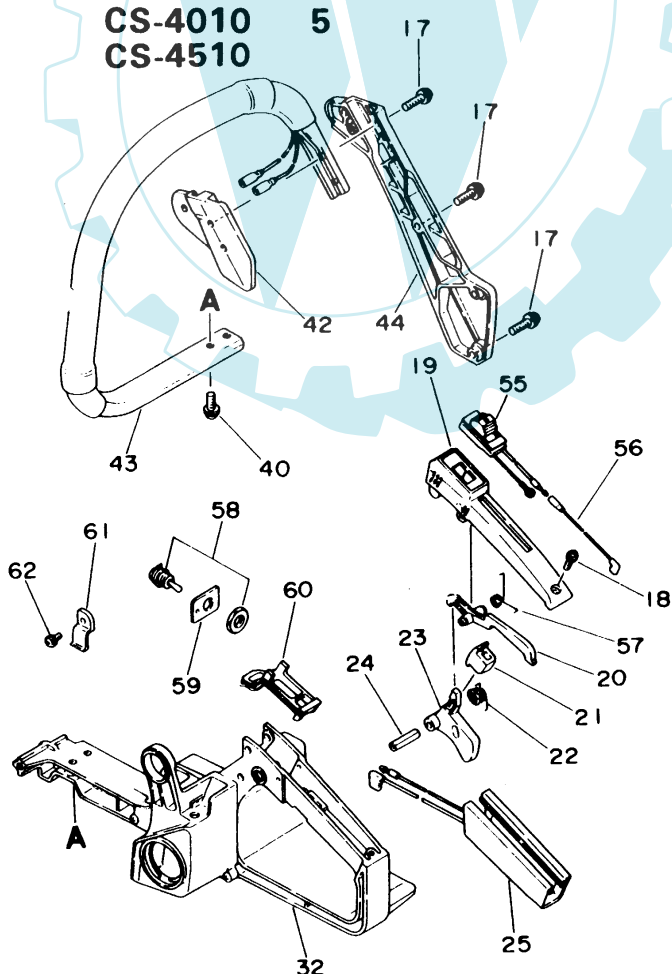

Bild	Artikelnummer	Bezeichnung	Anzahl	Anmerkung
19	+ 123121-03930	SPRING, NEEDLE	2	
20	+ 123120-18431	NEEDLE, HIGH SPEED	1	
21	+ 123123-18330	LEVER, METERING	1	
22	+ 123122-11130	SPRING, METER. LEV	1	
23	+ 123137-16130	VALVE, INLET NEEDLE	1	
24	+ 123138-03930	PIN, METERING LEVE	1	
25	+ 123139-03930	SCREW, M. LEVER PIN	1	
27	+ 123140-16131	GASKET, M. DIAPHRA	1	
28	+ 123141-16131	DIAPHRAGM, METER	1	
29	+ 123142-17330	COVER, M. DIAPHRA	1	
30	+ 123130-02960	SCREW	4	
31	+ 123168-10631	SCREEN	1	
32	+ 123169-10630	RING, RETAINING	1	
33	+ 123146-17330	PLUG, CUP	1	
34	+ 123178-15030	PLUG, FRICTION	1	
35	+ 123146-10630	PLUG, WELCH	1	

**CS-4010 5**  
**CS-4510**

Bild	Artikelnummer	Bezeichnung	Anzahl	Anmerkung
17	900281-05020	SCREW 5*20	5	CS-4010,CS-4510
18	900281-04014	SCREW 4*14	1	CS-4010,CS-4510
19	351155-32130	COVER, HANDLE	1	CS-4010,CS-4510
20	178090-19830	LOCKOUT, T. CONTROL	1	CS-4010,CS-4510
21	178073-19831	CUSHION, THROTTLE	1	CS-4010,CS-4510
22	178043-32130	SPRING, THR, RETURN	1	CS-4010,CS-4510
23	178010-19830	CONTROL, THROTTLE	1	CS-4010,CS-4510
24	900345-50025	PIN, SPRING 5*25SUS	1	CS-4010,CS-4510
25	351102-32130	GRIP ASSY, F-HANDL	1	CS-4010,CS-4510
32	351103-32130	HANDLE, REAR	1	CS-4010,CS-4510
40	900281-05014	SCREW 5*14	2	CS-4010,CS-4510
42	351614-30130	BRACKET, F. HANDLE	1	CS-4010,CS-4510
43	351606-32130	HANDLE, FRONT	1	CS-4010,CS-4510
44	351613-30130	SUPPORTER, F. HAND	1	CS-4010,CS-4510
55	163400-32130	SWITCH, IGNITION	1	CS-4010,CS-4510
56	162022-32130	LEAD, GROUND	1	CS-4010,CS-4510
57	178091-32130	SPRING, THR, LOCKO	1	CS-4010,CS-4510
58	163400-19831	SWITCH, IGNITION	1	CS-4010,CS-4510
59	890157-32130	LABEL, SWITCH	1	CS-4010,CS-4510
60	159118-32130	GUIDE, CORD	1	CS-4010,CS-4510
61	159112-32130	CLIP	1	CS-4010,CS-4510
62	900281-04008	SCREW 4*8	1	CS-4010,CS-4510