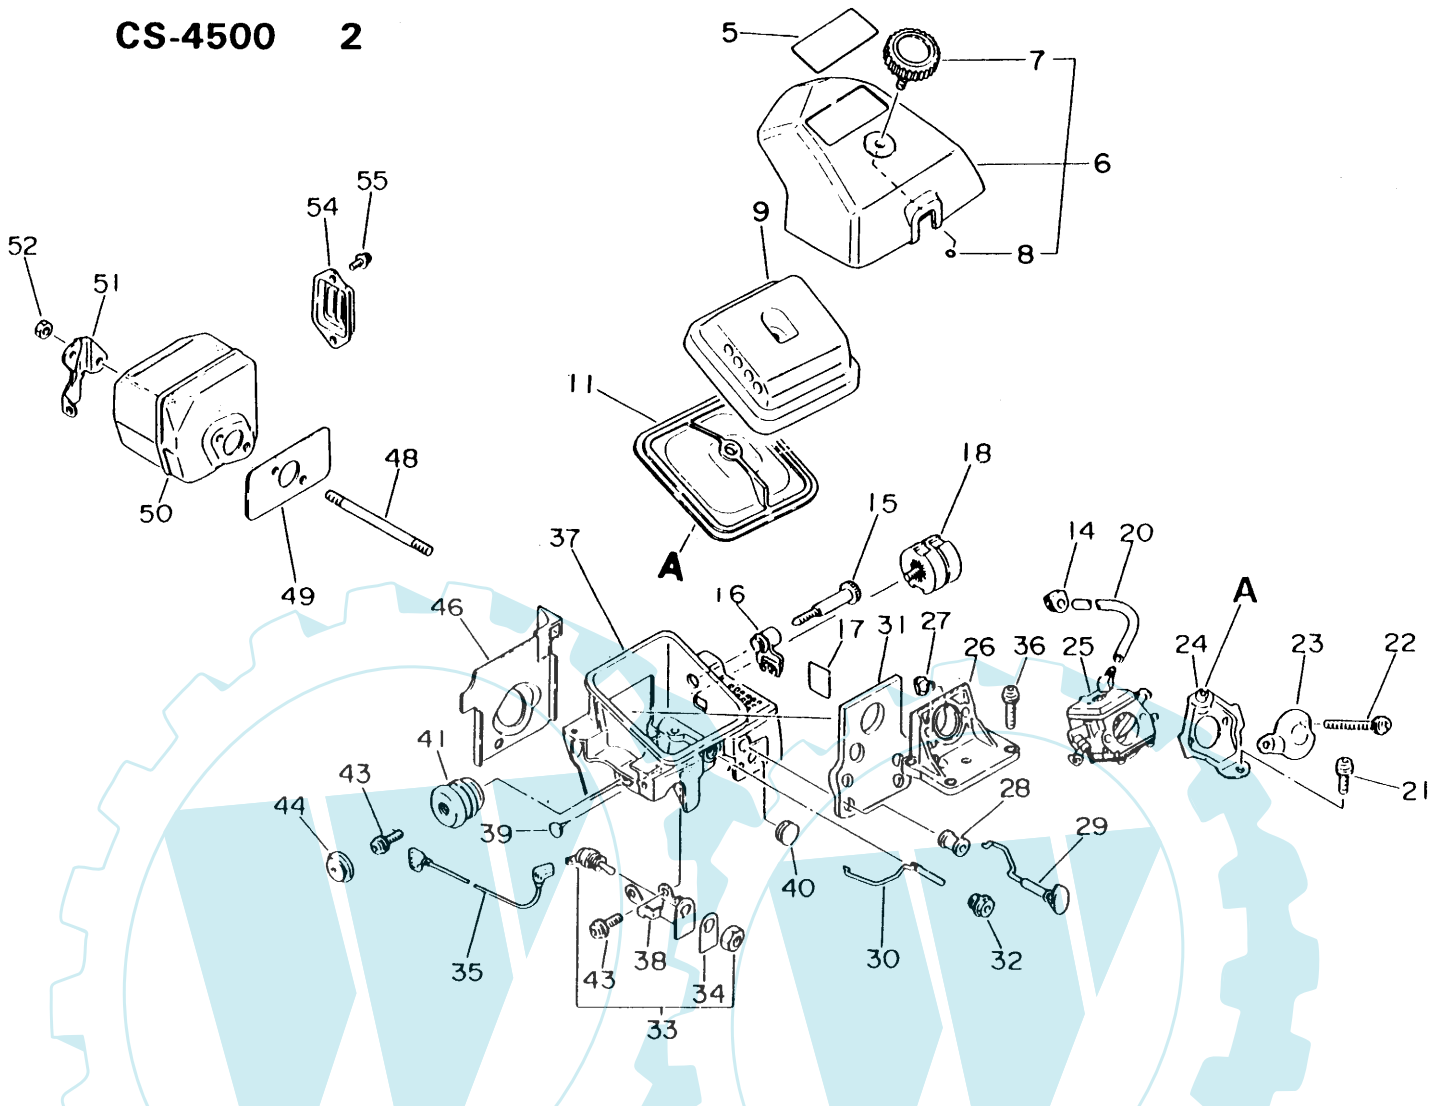

Bild	Artikelnummer	Bezeichnung	Anzahl	Anmerkung
25	+ 100215-02830	PIN, DOWEL	3	
26	+ 100121-19830	BEARING, BALL	1	
27	+ 433011-19830	STUD, GUIDE BAR	2	
34	+ 900301-20016	PIN, SPLIT 2*16	1	
50	+ 100253-19830	CUSHION (C)	1	
28	100100-19830	CRANKSHAFT ASSY	1	
10	+ 100020-19830	BEARING, NEEDLE (W)	1	
10	+ 100021-19830	BEARING, NEEDLE (B)	1	
10	+ 100022-19830	BEARING, NEEDLE (R)	1	
29	100142-12330	KEY, WOODRUFF	1	
31	900281-05030	SCREW 5*30	4	
35	436001-19832	CAP ASSY, OIL TANK	1	
36	+ 436012-19830	O-RING	1	
37	+ 131050-19830	RETAINER, LINK	1	
38	+ 900258-03008	SCREW 3*8	1	
39	+ 131051-19830	LINK	1	
45	101514-30130	COVER, CYLINDER	1	
46	101520-19830	COVER	1	
51	900345-50010	PIN, SPRING 5*10SUS	1	

**CS-4500 2**

Bild	Artikelnummer	Bezeichnung	Anzahl	Anmerkung
5	890613-30230	LABEL, MODEL	1	CS-4500
6	130302-30130	COVER, AIR CLN W/SC	1	CS-4500
7	+ 130406-19831	NUT, THUMB	1	CS-4500
8	+ 900720-00003	O-RING 3	1	CS-4500
9	130351-30130	ADAPTER	1	CS-4500
11	130310-19830	FILTER, AIR	1	CS-4500
14	150110-03930	BUSHING	1	CS-4500
15	129013-19830	SCREW, IDLE ADJUST	1	CS-4500
16	129010-19830	GROMMET	1	CS-4500
17	890169-30130	DECAL	1	CS-4500
18	100905-19830	CUSHION	1	CS-4500
20	130110-19830	PIPE, IMPULSE	1	CS-4500
21	900281-05014	SCREW 5*14	1	CS-4500
22	900281-05055	SCREW 5*55	2	CS-4500
23	129011-19831	PLATE	1	CS-4500
24	130405-19831	BRACKET, AIR CLEAN	1	CS-4500
25	123000-19833	CARBURETOR ASSY	1	CS-4500
26	130007-19830	INSULATOR	1	CS-4500
27	+ 130020-19830	NUT	2	CS-4500
28	178810-11231	GROMMET	1	CS-4500
29	178510-19830	ROD, CHOKE	1	CS-4500
30	178307-19831	ROD, THROTTLE ASS	1	CS-4500