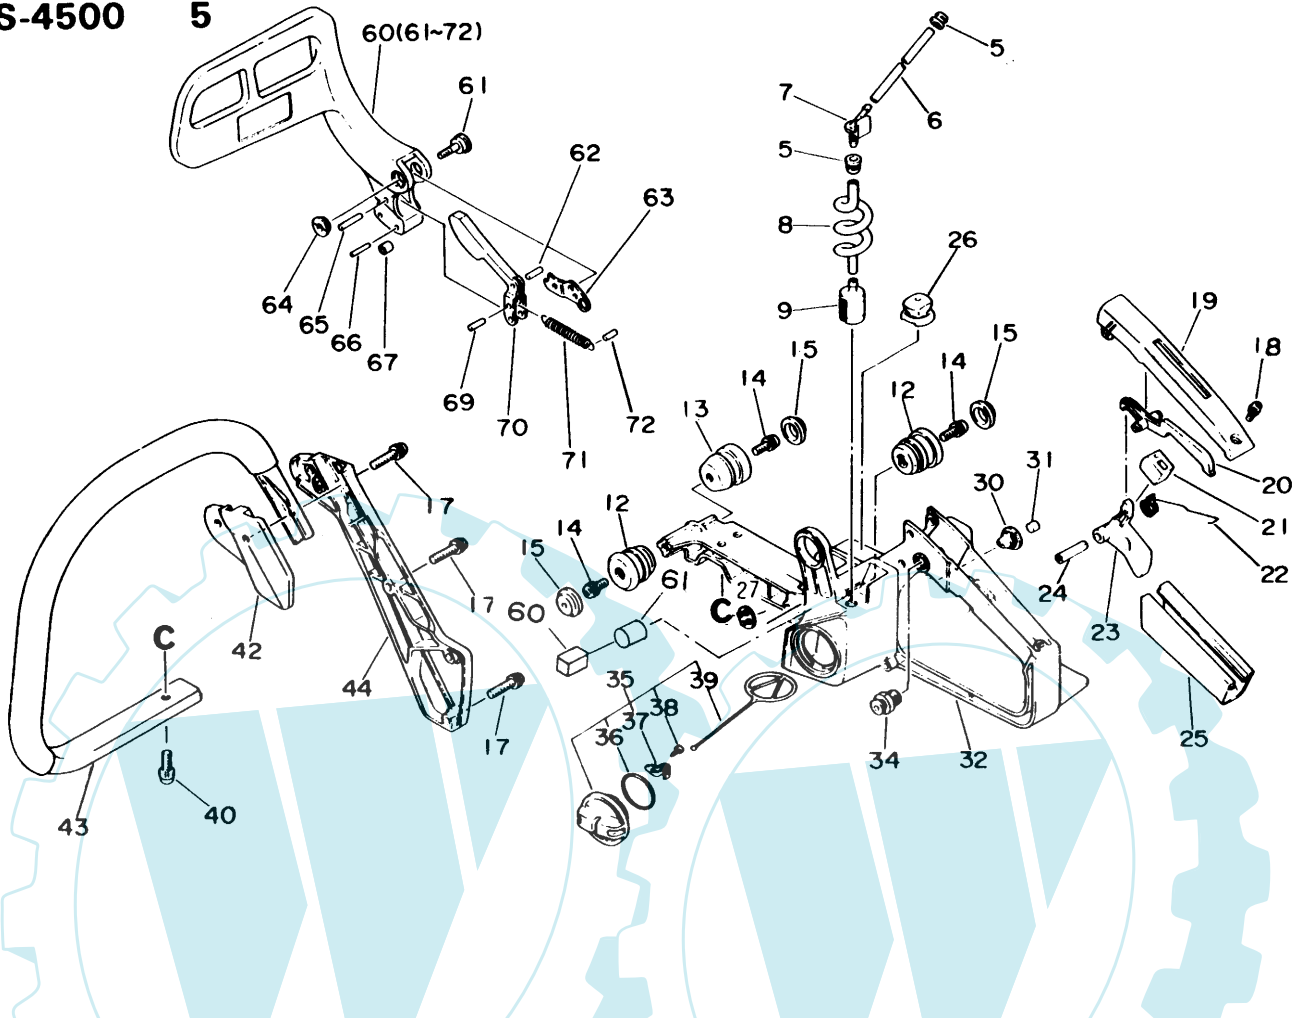

**CS-4000 5**  
**CS-4500 5**

Bild	Artikelnummer	Bezeichnung	Anzahl	Anmerkung
5	132115-01460	GROMMET	2	
6	132012-19830	PIPE 3*6*100	1	
7	132011-19830	CONNECTOR, FUEL P	1	
8	132010-19830	PIPE	1	
9	131205-19830	STRAINER, FUEL	1	
12	100910-19831	CUSHION	3	
13	100917-19830	CUSHION	1	
14	900281-05010	SCREW 5*10	3	
15	100918-19830	CAP, CUSHION	3	
17	900281-05020	SCREW 5*20	4	
18	900281-04014	SCREW 4*14	1	
19	351155-30130	COVER, HANDLE	1	
20	178090-30130	LOCKOUT, T. CONTRO	1	
21	178073-19831	CUSHION, THROTTLE	1	
22	178043-19830	SPRING, THR. RETUR	1	
23	178010-19830	CONTROL, THROTTLE	1	
24	900340-50025	PIN, SPRING 5*25	1	
25	351111-19830	GRIP, HANDLE	1	
30	131314-06320	VALVE, CHECK	1	
31	131315-05020	FILTER	1	
32	351103-19830	HANDLE, W/FUEL TAN	1	
26 +	100251-19830	CUSHION (A)	1	

**CS-4000 6**

**CS-4500 6**

Bild	Artikelnummer	Bezeichnung	Anzahl	Anmerkung
5	890118-18331	LABEL, ECHO	1	
6	433019-12330	NUT, FLANGE 8	1	
7	433002-19930	GUARD, SPROCKET (A	1	
4	+ 433025-19930	PAD	1	
8	433312-19930	COVER, SEAL	1	
9	433012-14533	PLATE, GUIDE (OUTER	1	
10	900241-03006	SCREW 3*6	1	
11	900281-04010	SCREW 4*10	1	
12	433013-19831	PLATE, GUIDE (INNER	1	
14	430513-30130	BAR, GUIDE 33RV-325	1	
14	430521-30130	BAR, GUIDE 38RV-325	1	
15	431713-16630	CHAIN, SAW 21AP-56	1	
15	431721-30130	CHAIN 21AP-64E	1	
18	175000-19830	CLUTCH ASSY	1	
19	+ 175019-19830	PLATE, CLUTCH	3	
20	+ 175016-19830	HUB, CLUTCH	1	
21	+ 175018-19830	SPRING, CLUTCH	1	
22	+ 175002-19830	SHOE, CLUTCH	1	
23	+ 900281-04008	SCREW 4*8	6	
24	175012-19830	BEARING, NEEDLE	1	
25	175105-19831	DRUM, CLUTCH	1	