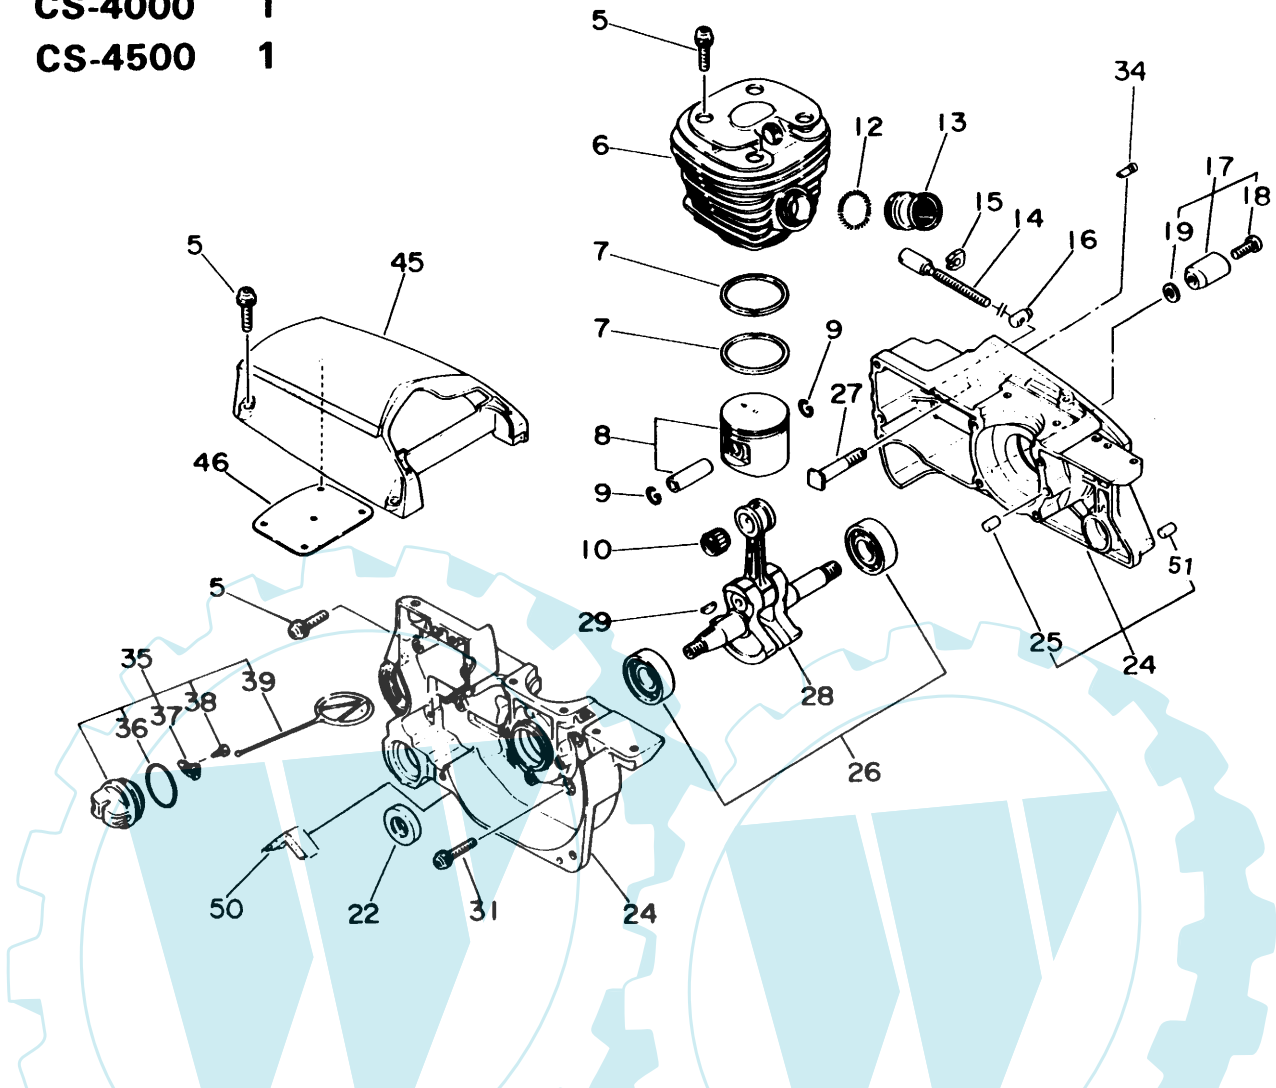

Ersatzteilliste

**CS-4000 1**  
**CS-4500 1**

Bild	Artikelnummer	Bezeichnung	Anzahl	Anmerkung
5	900281-05020	SCREW 5*20	9	
6	101005-19831	CYLINDER	1	CS-4000
6	101005-19931	CYLINDER	1	CS-4500
7	100011-19830	RING, PISTON	2	CS-4000
7	100011-19930	RING, PISTON	2	CS-4500
8	100003-19830	PISTON W/PIN	1	CS-4000
8	100003-19930	PISTON W/PIN	1	CS-4500
9	100015-00120	CIRCLIP, PISTON PIN	2	
12	130516-19830	BAND	1	
13	130510-19832	ADAPTER, INTAKE	1	
14	433016-11031	SCREW, TENSIONER	1	
15	433028-11030	CLIP	1	
16	433014-03932	TENSIONER	1	
17	433000-19831	CATCHER KIT, CHAIN	1	
18	+ 900281-05020	SCREW 5*20	1	
19	+ 900600-00005	WASHER 5	1	
24	100301-19832	CRANKCASE KIT	1	
22	+ 100212-19830	OILSEAL	1	

Bild	Artikelnummer	Bezeichnung	Anzahl	Anmerkung
25	+ 100215-02830	PIN, DOWEL	3	
26	+ 100121-19830	BEARING, BALL	1	
27	+ 433011-19830	STUD, GUIDE BAR	2	
34	+ 900301-20016	PIN, SPLIT 2*16	1	
50	+ 100253-19830	CUSHION (C)	1	
28	100100-19830	CRANKSHAFT ASSY	1	
10	+ 100020-19830	BEARING, NEEDLE (W)	1	
10	+ 100021-19830	BEARING, NEEDLE (B)	1	
10	+ 100022-19830	BEARING, NEEDLE (R)	1	
29	100142-12330	KEY, WOODRUFF	1	
31	900281-05030	SCREW 5*30	4	
35	436001-19832	CAP ASSY, OIL TANK	1	
36	+ 436012-19830	O-RING	1	
37	+ 131050-19830	RETAINER, LINK	1	
38	+ 900258-03008	SCREW 3*8	1	
39	+ 131051-19830	LINK	1	
45	101514-30130	COVER, CYLINDER	1	
46	101520-19830	COVER	1	
51	900345-50010	PIN, SPRING 5*10SUS	1	