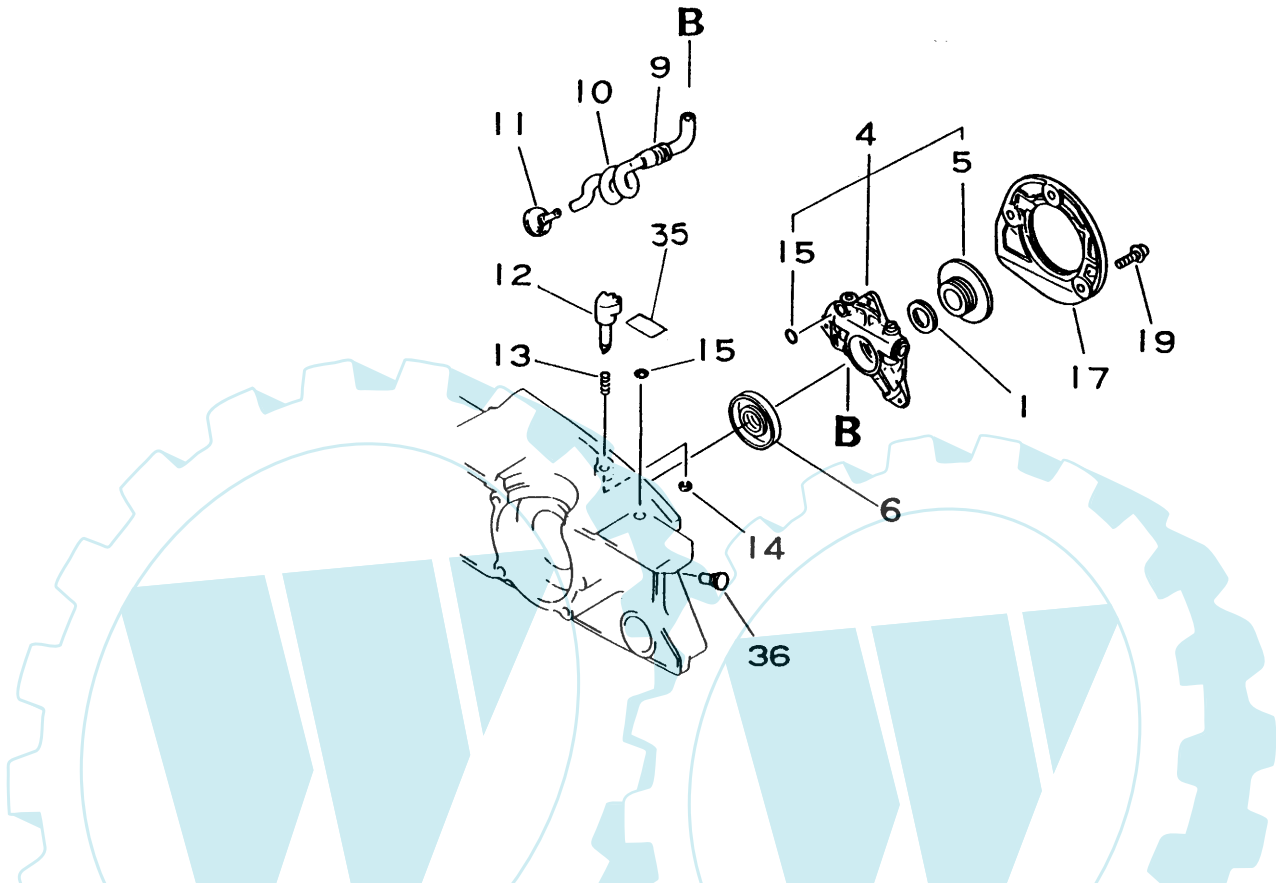

**CS-4000 3**

**CS-4500 3**

Bild	Artikelnummer	Bezeichnung	Anzahl	Anmerkung
5	156802-30130	FLYWHEEL W/W.KEY	1	
	+ 100142-30830	KEY, WOODRUFF	1	
6	101521-19830	FAN, COOLING	1	
7	100143-19830	WASHER	1	
8	900500-00008	NUT 8	1	
9	177234-19830	SPRING, RETURN	2	
10	177247-19830	SPACER, RATCHET	2	
11	177218-14530	PAWL, STARTER	2	
12	900603-00005	WASHER 5	2	
13	900281-05020	SCREW 5*20	4	
18	900281-04020	SCREW 4*20	4	
21	150112-00310	BUSHING	2	
22	156611-19830	TUBE	1	
23	159012-03433	CAP, SPARK PLUG	1	
24	159011-03432	COIL, SPARK PLUG C	1	
25	159017-16431	PLUG, SPARK (CJ-6Y)	1	
26	156618-30130	NUT	1	

Bild	Artikelnummer	Bezeichnung	Anzahl	Anmerkung
27	156626-30130	COIL, IGNITION	1	
28	156630-30130	LEAD	1	
29	156601-30131	C.D.I. MODULE	1	
30	156114-04920	GROMMET	1	
31	101535-19830	COVER, FAN (INNER)	1	
33	900281-05014	SCREW 5*14	2	
32	177200-19830	STARTER ASS'Y	1	
33	+ 900281-05014	SCREW 5*14	1	
34	+ 177214-02830	WASHER	1	
35	+ 177215-14531	DRUM, STARTER	1	
36	+ 177226-19830	ROPE, STARTER	1	
37	+ 177242-03930	PLATE, STARTER	1	
38	+ 177220-03930	SPRING, REWIND	1	
39	+ 177221-03930	PLATE, STARTER	1	
41	+ 177228-19830	GRIP, STARTER	1	
42	+ 177227-05020	GUIDE, ROPE	1	
43	+ 101507-19830	COVER, FAN	1	
44	890112-17831	LABEL, ECHO	1	

**CS-4000 4**

**CS-4500 4**

Bild	Artikelnummer	Bezeichnung	Anzahl	Anmerkung
1	100127-19830	WASHER, ADJUSTING	1	
4	437000-32330	AUTO-OILER ASSY	1	
5 +	437063-30130	WORM (S)	1	
15 +	900720-00003	O-RING 3	1	
6	100212-32430	OILSEAL (L)	1	
9	132115-12330	GROMMET	1	
10	437210-19930	PIPE, OIL	1	
11	436205-14730	STRAINER, OIL	1	

Bild	Artikelnummer	Bezeichnung	Anzahl	Anmerkung
12	437039-19831	KNOB	1	
13	437015-19830	SPRING	1	
14	900700-00003	E-RING 3	1	
15	900720-00003	O-RING 3	1	
17	437605-32430	COVER, OIL PUMP	1	
19	900281-04014	SCREW 4*14	3	
35	890155-30130	LABEL, CAUTION	1	
36	100610-30130	PLUG	1	