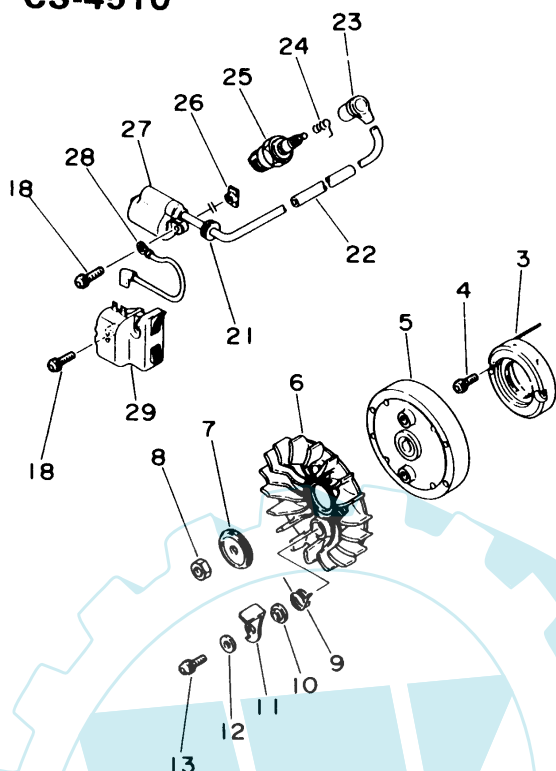

Bild	Artikelnummer	Bezeichnung	Anzahl	Anmerkung
19	+ 123121-03930	SPRING, NEEDLE	2	
20	+ 123120-18431	NEEDLE, HIGH SPEED	1	
21	+ 123123-18330	LEVER, METERING	1	
22	+ 123122-11130	SPRING, METER. LEV	1	
23	+ 123137-16130	VALVE, INLET NEEDLE	1	
24	+ 123138-03930	PIN, METERING LEVE	1	
25	+ 123139-03930	SCREW, M. LEVER PIN	1	
27	+ 123140-16131	GASKET, M. DIAPHRA	1	
28	+ 123141-16131	DIAPHRAGM, METER	1	
29	+ 123142-17330	COVER, M. DIAPHRA	1	
30	+ 123130-02960	SCREW	4	
31	+ 123168-10631	SCREEN	1	
32	+ 123169-10630	RING, RETAINING	1	
33	+ 123146-17330	PLUG, CUP	1	
34	+ 123178-15030	PLUG, FRICTION	1	
35	+ 123146-10630	PLUG, WELCH	1	

Ersatzteilliste

**CS-4010 3**  
**CS-4510**

Bild	Artikelnummer	Bezeichnung	Anzahl	Anmerkung
3	156638-32130	COIL, STATOR	1	CS-4010,CS-4510
4	900281-04016	SCREW 4*16	2	CS-4010,CS-4510
5	156800-32130	FLYWHEEL	1	CS-4010,CS-4510
6	101521-19830	FAN, COOLING	1	CS-4010,CS-4510
7	100143-19830	WASHER	1	CS-4010,CS-4510
8	900500-00008	NUT 8	1	CS-4010,CS-4510
9	177234-19830	SPRING, RETURN	2	CS-4010,CS-4510
10	177247-19830	SPACER, RATCHET	2	CS-4010,CS-4510
11	177218-14530	PAWL, STARTER	2	CS-4010,CS-4510
12	900603-00005	WASHER 5	2	CS-4010,CS-4510
13	900281-05014	SCREW 5*14	2	CS-4010,CS-4510
18	900281-04020	SCREW 4*20	4	CS-4010,CS-4510
21	150112-00310	BUSHING	2	CS-4010,CS-4510
22	156611-19830	TUBE	1	CS-4010,CS-4510
23	159012-03433	CAP, SPARK PLUG	1	CS-4010,CS-4510
24	159011-03432	COIL, SPARK PLUG C	1	CS-4010,CS-4510
25	159017-16431	PLUG, SPARK (CJ-6Y)	1	CS-4010,CS-4510
26	156618-30130	NUT	1	CS-4010,CS-4510
27	156626-30130	COIL, IGNITION	1	CS-4010,CS-4510
28	156630-30130	LEAD	1	CS-4010,CS-4510
29	156601-30131	C.D.I. MODULE	1	CS-4010,CS-4510