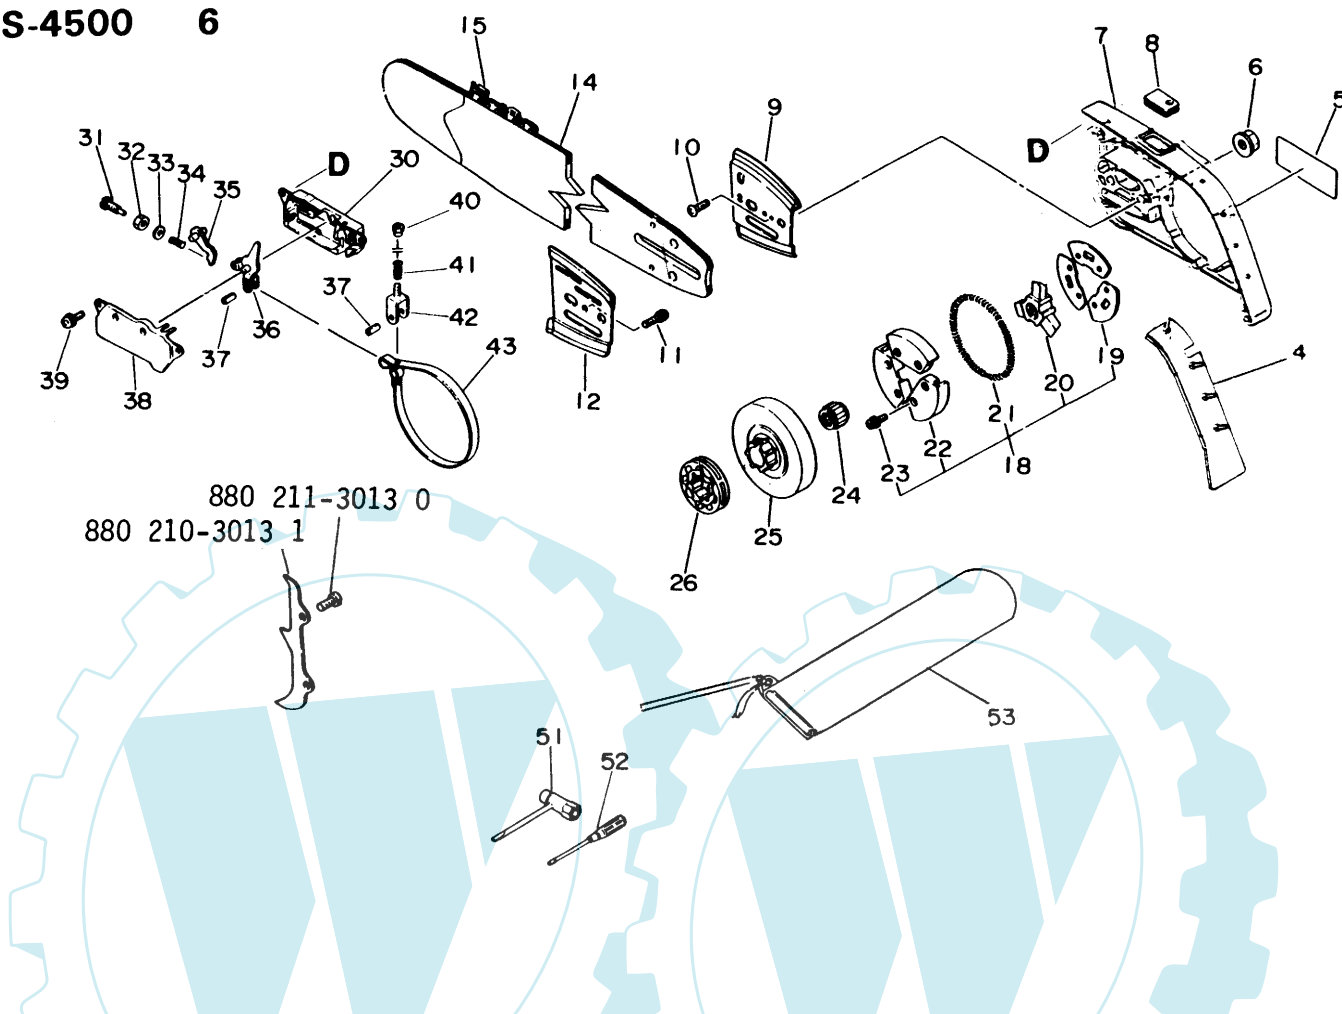

**CS-4000 6**

**CS-4500 6**

Bild	Artikelnummer	Bezeichnung	Anzahl	Anmerkung
5	890118-18331	LABEL, ECHO	1	
6	433019-12330	NUT, FLANGE 8	1	
7	433002-19930	GUARD, SPROCKET (A	1	
4	+ 433025-19930	PAD	1	
8	433312-19930	COVER, SEAL	1	
9	433012-14533	PLATE, GUIDE (OUTER	1	
10	900241-03006	SCREW 3*6	1	
11	900281-04010	SCREW 4*10	1	
12	433013-19831	PLATE, GUIDE (INNER	1	
14	430513-30130	BAR, GUIDE 33RV-325	1	
14	430521-30130	BAR, GUIDE 38RV-325	1	
15	431713-16630	CHAIN, SAW 21AP-56	1	
15	431721-30130	CHAIN 21AP-64E	1	
18	175000-19830	CLUTCH ASSY	1	
19	+ 175019-19830	PLATE, CLUTCH	3	
20	+ 175016-19830	HUB, CLUTCH	1	
21	+ 175018-19830	SPRING, CLUTCH	1	
22	+ 175002-19830	SHOE, CLUTCH	1	
23	+ 900281-04008	SCREW 4*8	6	
24	175012-19830	BEARING, NEEDLE	1	
25	175105-19831	DRUM, CLUTCH	1	

Bild	Artikelnummer	Bezeichnung	Anzahl	Anmerkung
19	+ 123121-03930	SPRING, NEEDLE	2	
20	+ 123120-18431	NEEDLE, HIGH SPEED	1	
21	+ 123123-18330	LEVER, METERING	1	
22	+ 123122-11130	SPRING, METER. LEV	1	
23	+ 123137-16130	VALVE, INLET NEEDLE	1	
24	+ 123138-03930	PIN, METERING LEVE	1	
25	+ 123139-03930	SCREW, M. LEVER PIN	1	
27	+ 123140-16131	GASKET, M. DIAPHRA	1	
28	+ 123141-16131	DIAPHRAGM, METER	1	
29	+ 123142-17330	COVER, M. DIAPHRA	1	
30	+ 123130-02960	SCREW	4	
31	+ 123168-10631	SCREEN	1	
32	+ 123169-10630	RING, RETAINING	1	
33	+ 123146-17330	PLUG, CUP	1	
34	+ 123178-15030	PLUG, FRICTION	1	
35	+ 123146-10630	PLUG, WELCH	1	