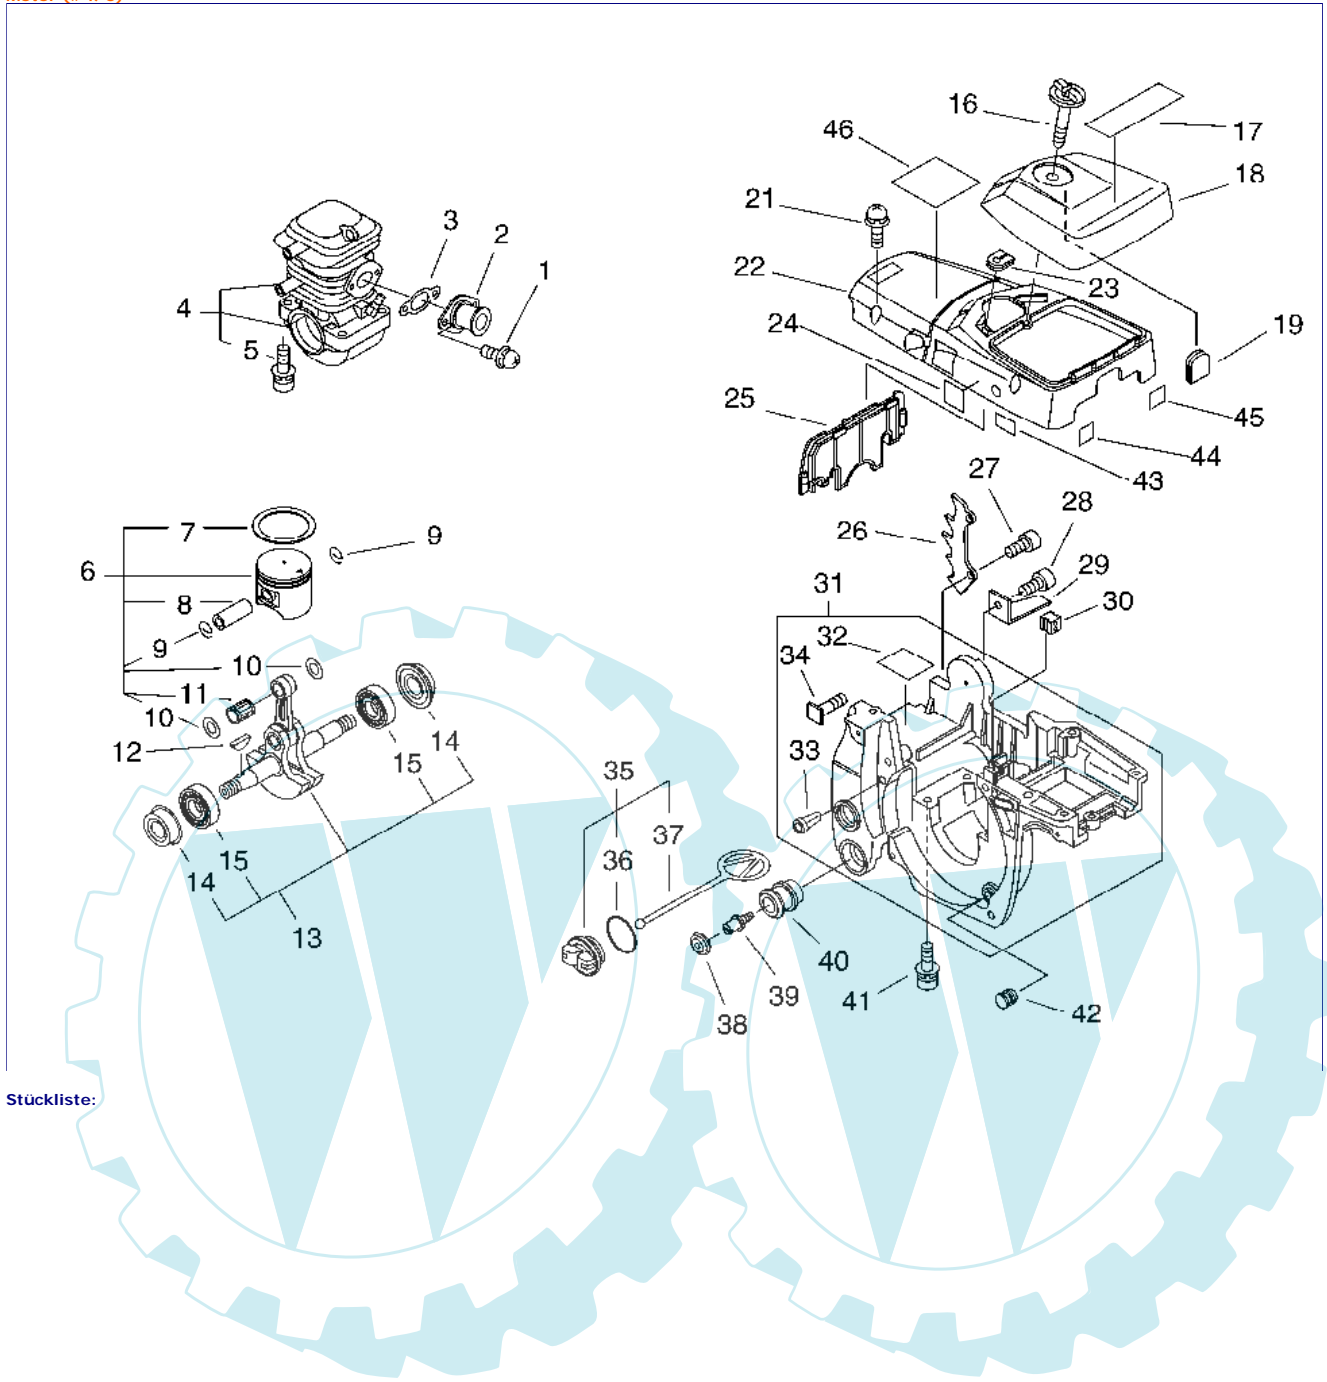

Motor (#4/0)

Stückliste:

02	16-A202-00060	Ansaugstutzen	1.0000
03	16-V103-000290	Dichtung	1.0000
04	16-P021-009823	Zylinder kpl.	1.0000 St
05	16-900162-05022	Schraube CS-3500,-3501,SRM-2655,PB-500	4.0000 St
06	16-P021-009830	Kolben kpl.	1.0000 St
07	16-A101-000110	Kolbenring	1.0000
08	16-100013-27430	Kolbenbolzen	1.0000 St
09	16-100015-03931	Sicherungsring	2.0000 St
10	16-100014-53630	Distanzscheibe, Kolben	2.0000 St
11	16-100012-16131	Nadellager	1.0000 St
12	16-100142-12330	Polradkeil	1.0000 St
13	16-P021-012140	Kurbelwelle kpl.	1.0000 St
14	16-V505-000010	Simerring CS-3600/3501	2.0000 St
15	16-94035-36201	Kugellager	2.0000 St
16	16-A235-000020	Rändelschraube, Luftfilter	1.0000 St
17	16-X503-008050	Aufkleber, Modell	1.0000
18	16-A232-000023	Luftfilterdeckel CS-510	1.0000
19	16-130338-32430	Stopfen	1.0000 St
21	16-900242-05020	Schraube(Eisen)	3.0000 St
22	16-A160-000764	Abdeckung, Zylinder	1.0000
23	16-V135-000010	Gummi	1.0000 St
24	16-890631-38130	Aufkleber	1.0000 St
25	16-A209-000000	Flanschstück	1.0000
26	16-C304-000010	Kralle	1.0000
27	16-91145-05020	Schraube	2.0000 St
28	16-91145-05016	Schraube	1.0000 St
29	16-c310-000000	Kettenfangbolzen	1.0000
30	16-150114-04920	Tülle	1.0000 St
31	16-P021-009854	Motorgehäuse kpl.	1.0000
32	16-V341-000050	Scheibe	1.0000
33	16-436114-13930	Entlüftungsventil	1.0000 St
34	16-433011-19830	Stehbolzen	2.0000 St
35	16-P021-007630	ÖL-Benzintankdeckel	1.0000 St
36	16-900720-00025	O-Ring	1.0000 St
37	16-A365-000050	Halter, Tankdeckel	1.0000 St
38	16-100918-15130	Abdeckung CS-2600	2.0000 St
39	16-100915-33930	Schraube	2.0000 St
40	16-100910-60030	Puffer	2.0000 St
41	16-900162-05030	Schraube	4.0000 St
42	16-V420-001250	Puffer	2.0000
43	16-X530-000210	Aufkleber	1.0000
44	16-890157-39130	Aufkleber Stop CS-3500,3700	1.0000 St
45	16-X524-001900	Aufkleber CS-370ES	1.0000
46	16-890345-39230	Aufkleber	1.0000 St