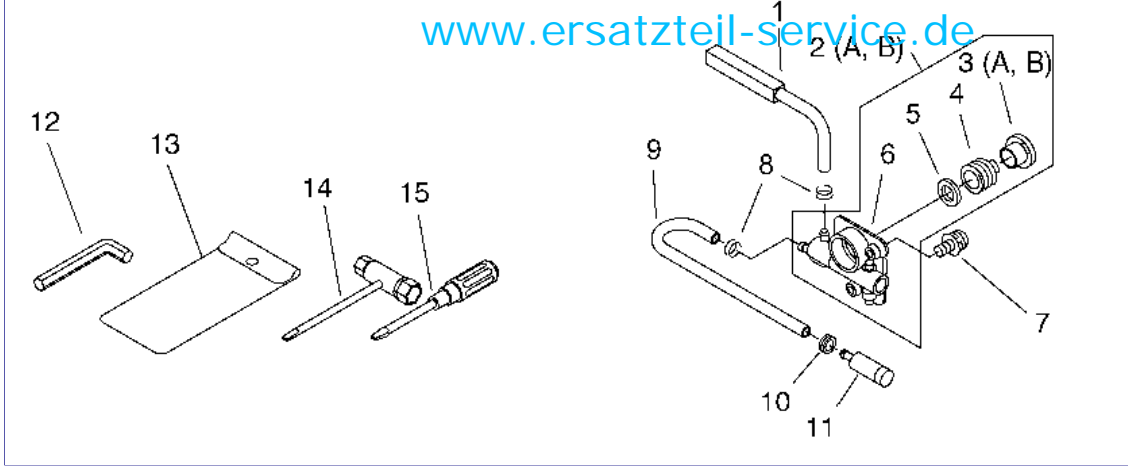

Stückliste:

Ref. #	Artikelnr.	Artikelname	Menge	Beschreibung
01	16-437210-39931	Ölleitung	1.0000 St	
02	16-P021-012150	"Ölpumpe, bei .325"" Kettenteilung"	1.0000 St	
03	16-V356-000390	"Ölpumpenantrieb .325"" CS-370ES"	1.0000	
04	16-V652-000030	Ölpumpenantrieb CS-350TES/WES	1.0000 St	
05	16-V308-000030	Ring CS-350TES/WES	1.0000 St	
06	16-C022-000020	Ölpumpe CS-350TES/WES	1.0000 St	
07	16-900242-04012	Schraube	2.0000 St	
08	16-132013-26630	Clip	2.0000 St	
09	16-437210-35430	Ölleitung CS-3600/3900/4200	1.0000 St	
10	16-132115-12330	Dichtring	1.0000 St	
11	16-436205-14730	Ölfilter CS-4010/4601/6701/8000	1.0000 St	
12	16-895610-00130	Imbusschlüssel - 4mm	1.0000 St	
13	16-898510-39130	Werkzeugtasche	1.0000 St	
14	16-X602-000080	Kombischlüssel CS-370ES,CS-510/8002	1.0000	
15	16-895812-03930	Schraubenzieher	1.0000 St	

15 referenz(en)