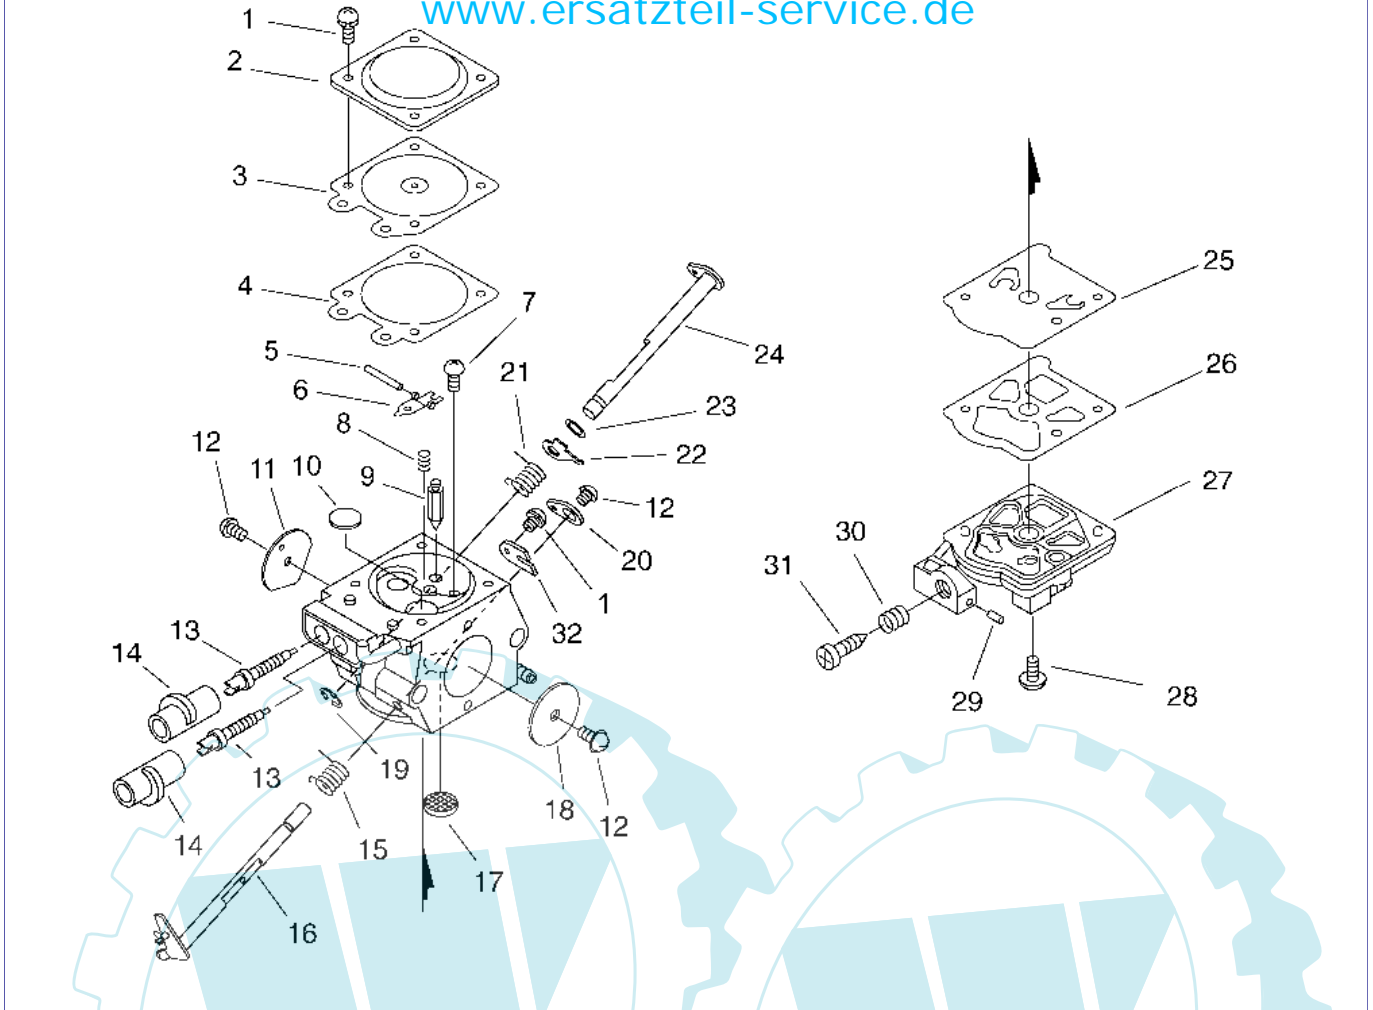

Stückliste:

Ref. #	Artikelnr.	Artikelname	Menge	Beschreibung
00	16-A021-001310	Vergaser	1.0000	St
01	16-123130-02960	Schraube	5.0000	St
02	16-123142-03930	Deckel	1.0000	St
03	16-123141-03930	Membrane	1.0000	St
04	16-123140-03930	Dichtung CS-3700, GT-2150	1.0000	St
05	16-123138-03930	Stift, Ventilhalter, Vergaser	1.0000	St
06	16-123123-38330	Ventilhebel	1.0000	St
07	16-123139-03930	Schraube	1.0000	St
08	16-123122-39330	Feder,Ventilarm	1.0000	St
09	16-123137-19830	Einlassventil	1.0000	St
10	16-123146-10631	Kappe	1.0000	St
11	16-P003-001790	Chokeklappe	1.0000	St
12	16-123114-38830	Schraube	3.0000	St
13	16-123120-03661	Einstellschraube, H, CS-3700ES	2.0000	St
14	16-P003-000010	Einstellbegrenzer, Vergaser	2.0000	St
15	16-123113-37530	Feder	1.0000	St
16	16-P003-001810	Welle, Drosselklappe CS-370ES	1.0000	St
17	16-123126-10631	Sieb, Vergaser, Einlass	1.0000	St
18	16-123116-10530	Drosselklappe	1.0000	St
19	16-123127-15030	Ring CS-2600,3700, 6702, PB-500	1.0000	St
20	16-P003-001780	Hebel, Drosselklappe CS-370ES	1.0000	St
21	16-P003-000140	Feder, Vergaser	1.0000	St
22	16-P003-001510	Bügel, Vergaser	1.0000	St
23	16-123149-26030	Scheibe CSG-6700, PB-500	1.0000	St
24	16-P003-000150	Welle, Choke	1.0000	St
25	16-123112-15030	Membrane CS-2600,3700	1.0000	St
26	16-123125-15030	Dichtung CS-2600,3700	1.0000	St
27	16-123124-38330	Gehäusedeckel	1.0000	St
28	16-123110-03930	Schraube	1.0000	St
29	16-123178-15030	Stift CS-3700,PB-500	1.0000	St
30	16-123133-04260	Feder	1.0000	St
31	16-123134-04260	Einstellschraube	1.0000	St
32	16-123127-03930	Klipp	1.0000	St

33 referenz(en)