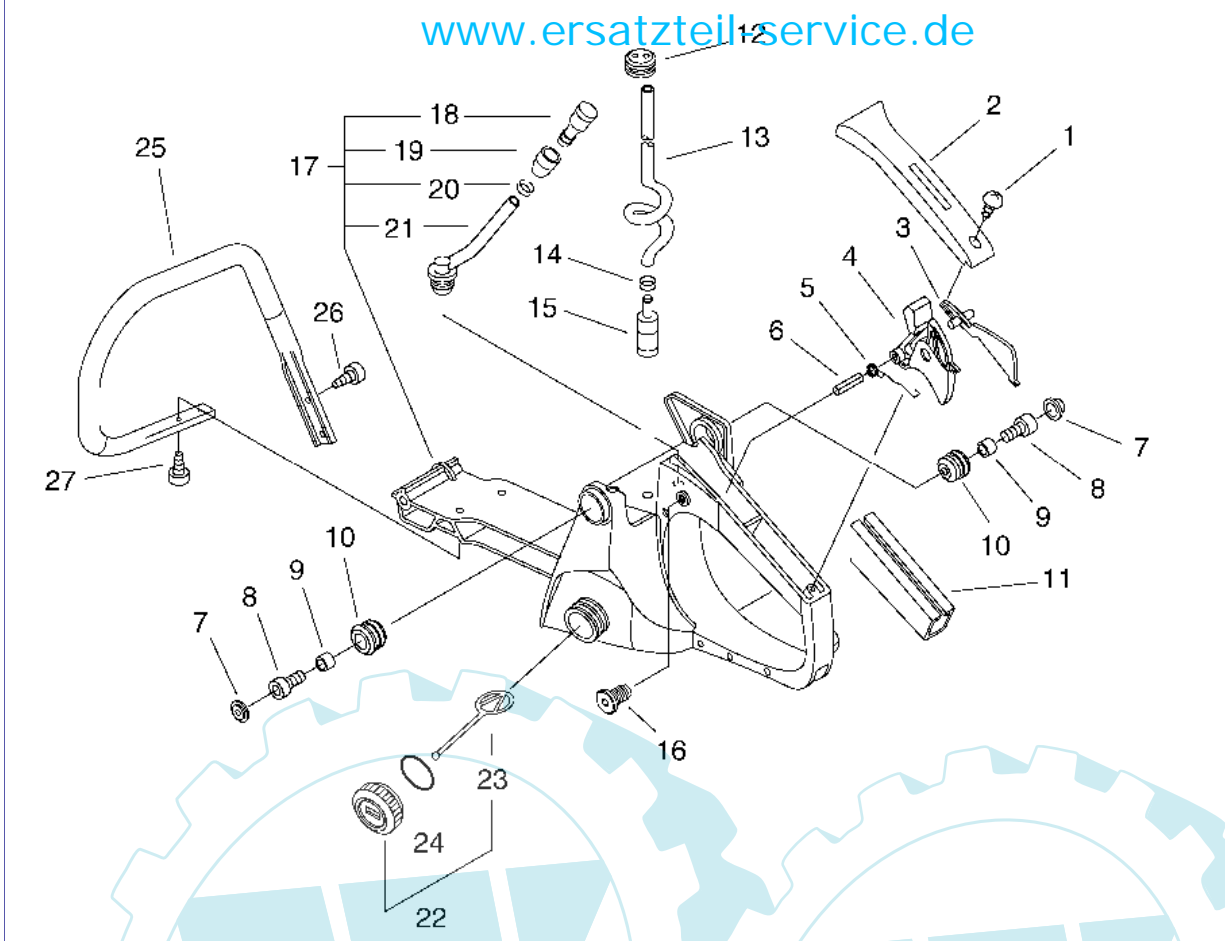

Stückliste:

Ref. #	Artikelnr.	Artikelname	Menge	Beschreibung
01	16-900253-04014	Schraube(Eisen)	1.0000 St	
02	16-351155-35430	Handgriffdeckel CS-3700	1.0000 St	
03	16-C460-000072	Gashebelsperre CS-370ES, CS-510	1.0000	
04	16-C450-000212	Gashebel CS-370ES, CS-510	1.0000	
05	16-V452-000260	Feder CS-370ES/3501/510	1.0000	
06	16-900345-40030	Spannstift	1.0000 St	
07	16-100918-15130	Abdeckung CS-2600	2.0000 St	
08	16-91100-04022	Schraube	2.0000	
09	16-V352-000070	Buchse	2.0000	
10	16-V400-000050	Dämpfer	2.0000	
11	16-351111-30130	Griff	1.0000 St	
12	16-132115-44330	Dichtring	1.0000 St	
13	16-V471-001250	Benzinleitung (Gummi)	1.0000 St	
14	16-132013-09820	Clip	1.0000 St	
15	16-131205-19830	Benzinfilter	1.0000 St	
16	16-V162-000040	Halbgasknopf	1.0000 St	
17	16-P021-010591	Hinterer Griff, CS-420ES	1.0000 St	
18	16-131300-56430	Entlüftungsventil	1.0000 St	
19	16-131328-40630	Entlüftungsventilsitz	1.0000 St	
20	16-132013-26630	Clip	1.0000 St	
21	16-132012-39931	Benzinleitung	1.0000 St	
22	16-131004-35931	Tankdeckel CS-370ES	1.0000	
23	16-A365-000050	Halter, Tankdeckel	1.0000 St	
24	16-900720-00022	O-Ring	1.0000 St	
25	16-C400-000430	Griff, vorne	1.0000	
26	16-91145-05020	Schraube	2.0000 St	
27	16-91145-05016	Schraube	2.0000 St	

27 referenz(en)