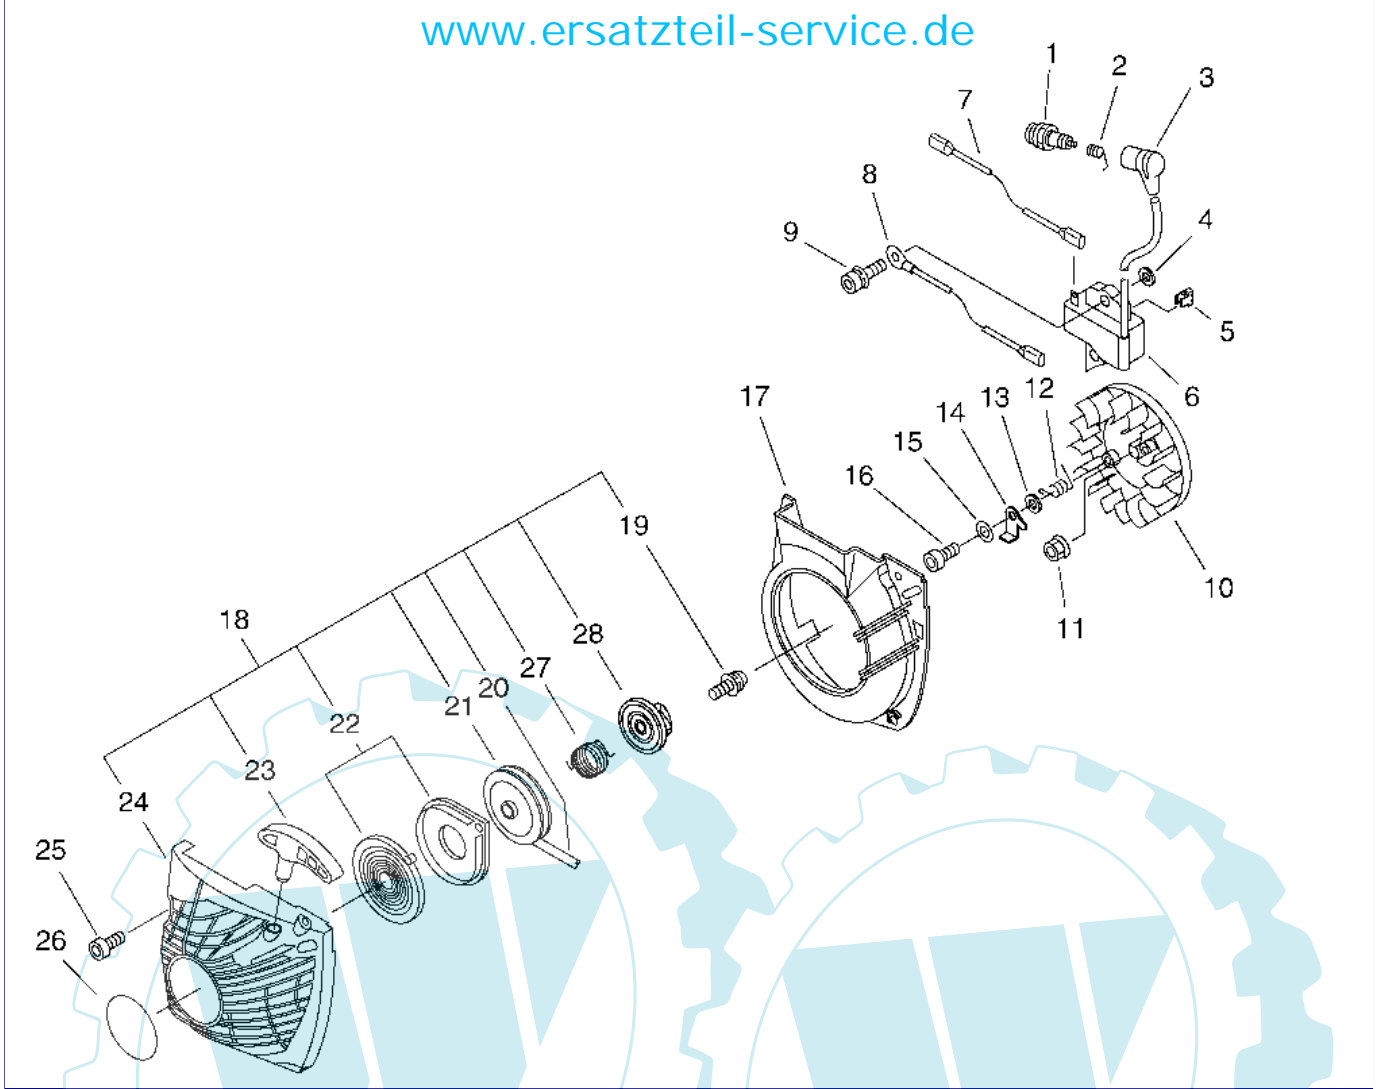

Stückliste:

Ref. #	Artikelnr.	Artikelname	Menge	Beschreibung
01	NGK-BPMR8Y	Zündkerze	1.0000	St
02	16-A426-000010	Zündkerzenkontaktfeder	1.0000	St
03	16-A427-000013	Zündkerzenkappe	1.0000	St
04	16-150117-16430	Abstandshalter	2.0000	St
05	16-V490-000310	Clip	1.0000	
06	16-A411-000263	Zündmodul	1.0000	St
07	16-V485-000680	Kabel	1.0000	
08	16-V485-000620	Kabel	1.0000	
09	16-900162-05020	Schraube M5x20	2.0000	St
10	16-A409-000272	Polrad	1.0000	
11	16-900515-00008	Mutter	1.0000	St
12	16-177234-35430	Klinkenfeder CS-3700	2.0000	St
13	16-177247-04630	Hülse	2.0000	St
14	16-A514-000050	Starterklinke	2.0000	
15	16-900603-00005	Scheibe(Eisen) CS-2600	2.0000	St
16	16-V203-000090	Schraube	2.0000	St
17	16-A172-000570	Lüfterabdeckung	1.0000	
18	16-A051-000980	ZSB.Starter	1.0000	
19	16-177236-61830	Schraube	1.0000	St
20	16-P022-008440	Starterseil	1.0000	St
21	16-A506-000030	Seilscheibe	1.0000	St
22	16-p022-010440	Feder CS-370ES	1.0000	
23	16-P022-005891	Startergriff CS-350T	1.0000	St
24	16-A500-000420	Startergehäuse	1.0000	
25	16-91145-05020	Schraube	4.0000	St
26	16-X502-000410	"Aufkleber ""ECHO"" CS-370ES/510/PB-500"	1.0000	
27	16-V452-000220	Feder	1.0000	St
28	16-P022-022000	Starterklaue (easy)	1.0000	St

28 referenz(en)