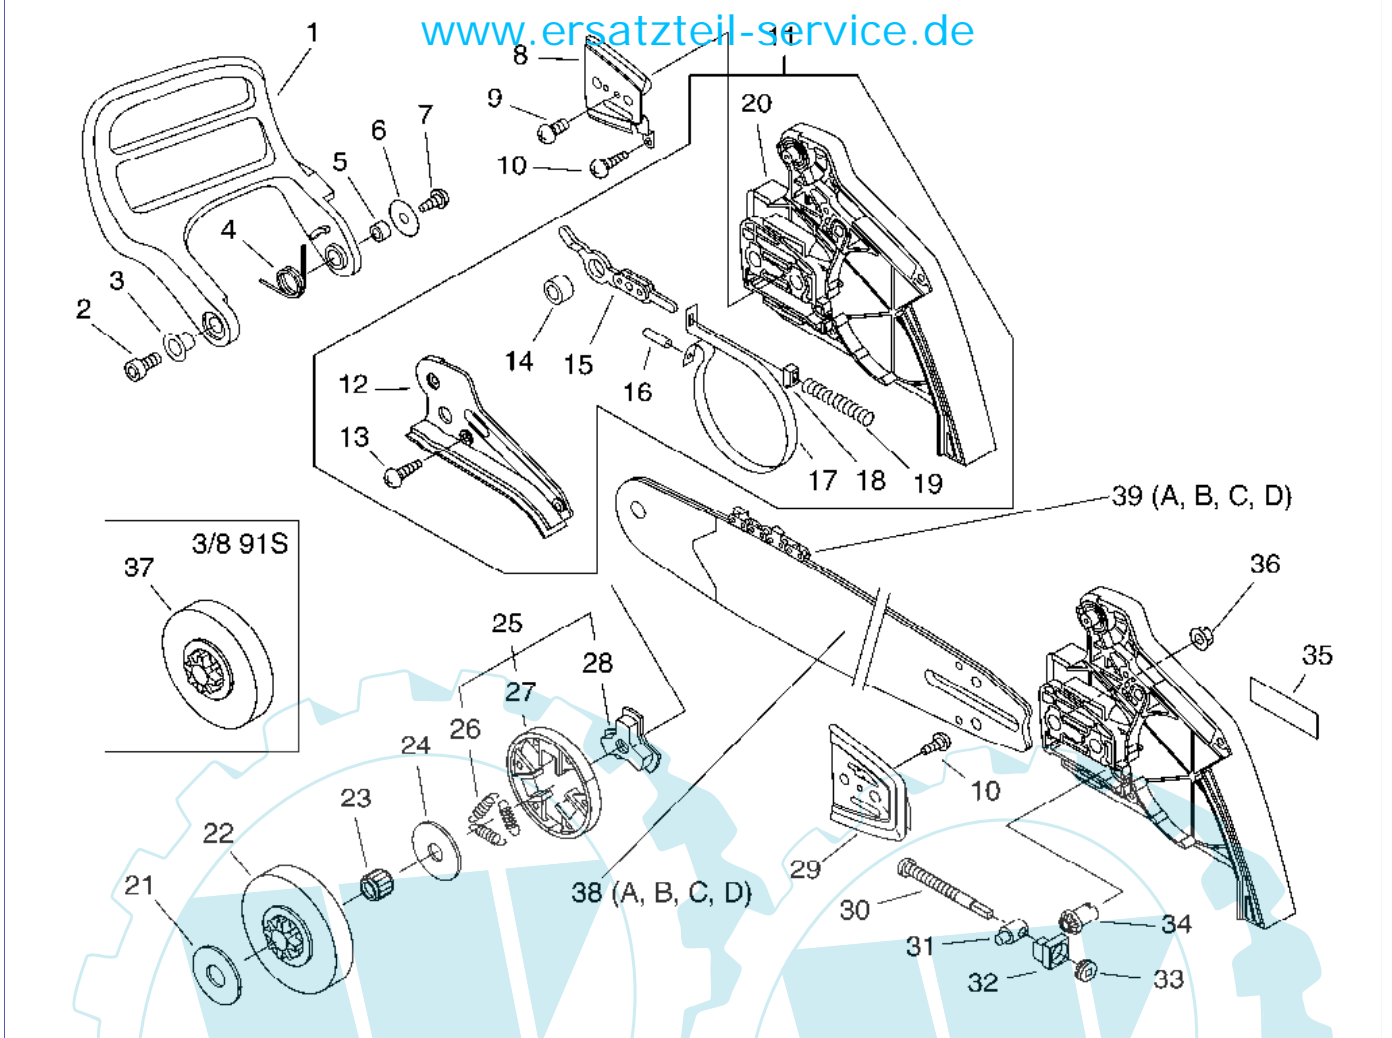

Stückliste:

Ref. #	Artikelnr.	Artikelname	Menge	Beschreibung
01	16-C320-000112	Bremshebel	1.0000	
02	16-91145-05016	Schraube	1.0000 St	
03	16-V356-000300	Buchse	1.0000	
04	16-V452-000250	Feder	1.0000	
05	16-433116-35430	Hülse CS-2600	1.0000 St	
06	16-177214-03930	Scheibe	1.0000 St	
07	16-V202-000070	Schraube	1.0000	
08	16-C305-000011	Führungsblech	1.0000 St	
09	16-900220-03006	Schraube	1.0000 St	
10	16-V202-000060	Schraube	2.0000	
11	16-C032-000282	Kettenbremse kompl.	1.0000	
12	16-C345-000211	Bügel	1.0000	
13	16-V202-000060	Schraube	3.0000	
14	16-433116-35430	Hülse CS-2600	1.0000 St	
15	16-C334-000090	Auslösehebel	1.0000 St	
16	16-93050-30098	Paßstift	1.0000 St	
17	16-C328-000080	Bremsband CS-370ES	1.0000	
18	16-V376-000450	Distanzhülse	1.0000 St	
19	16-V450-000070	Feder	1.0000 St	
20	16-C300-000312	Kettenraddeckel	1.0000	
21	16-175014-39131	Scheibe	1.0000 St	
22	16-A556-000480	Kupplungstrommel	1.0000	
23	16-175012-00831	Nadellager	1.0000 St	
24	16-175019-39430	Kupplungsplatte	1.0000 St	
25	16-A056-000180	Kupplung kompl.	1.0000 St	
26	16-V451-000500	Kupplungsfeder	3.0000 St	
27	16-p021-007050	Kupplungsschuh kompl.	1.0000 St	
28	16-A552-000070	Nabe, Kupplung	1.0000 St	
29	16-433012-39930	Führungsblech	1.0000 St	
30	16-V203-000110	Kettenspannschraube	1.0000 St	
31	16-C309-000030	Stellmutter	1.0000 St	
32	16-V355-000270	Scheibe (Führung Kettenbremse)	1.0000 St	
33	16-V651-000011	Zahnrad seittl. Kettenspanner	1.0000 St	
34	16-V651-000001	Kettenspannschraube seittl.	1.0000 St	
35	16-X502-000340	"Aufkleber ""ECHO"" CS-270WES /370ES/510"	1.0000	
36	16-433019-12330	Schienend.-Mutter	2.0000 St	
37	16-A556-000400	"Kupplungstrommel 3/8"" , 1.3"	1.0000	
38	S-33RD-58-325	Kettenschiene 33cm 3600/3900	1.0000 St	
39	KE-3315-3256	Sägekette - 33cm	1.0000 St	

39 referenz(en)