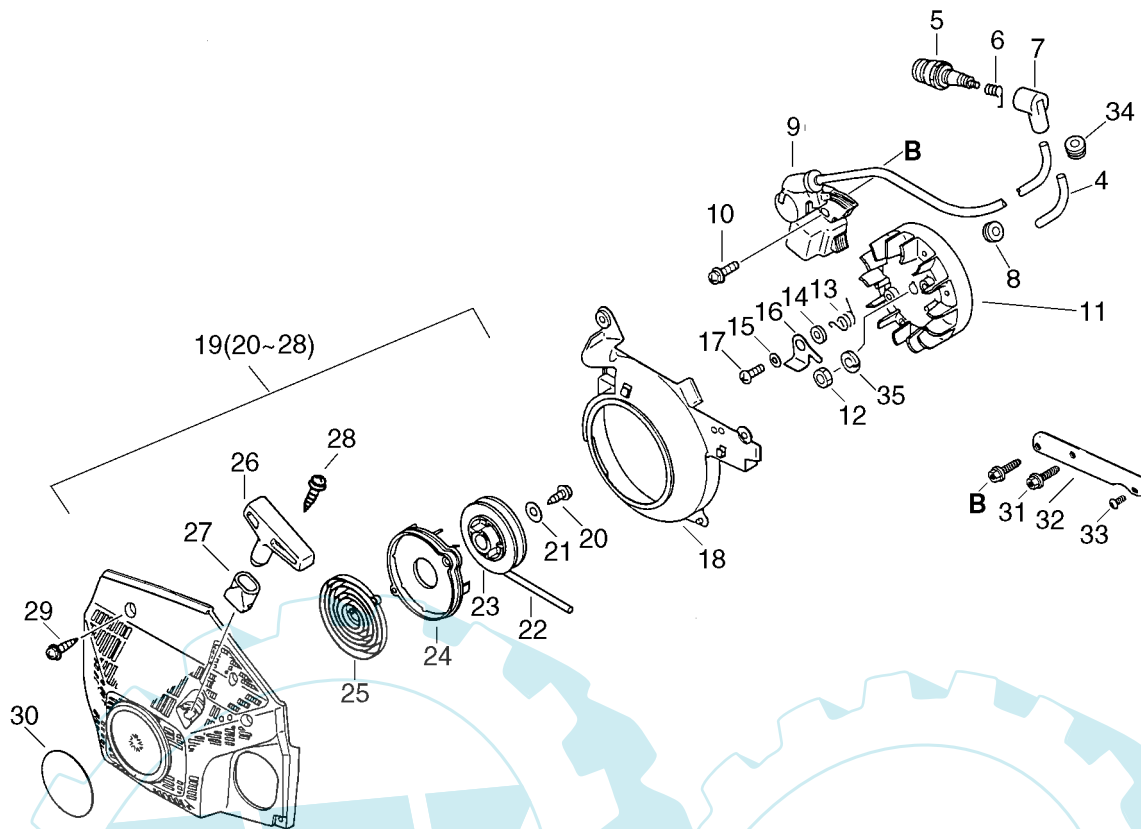

Bild	Artikelnummer	Anzahl	Beschreibung	Anmerkung
4	156613-13930	1	TUBE	
5	159017-10230	1	PLUG, SPARK (RCJ-7Y)	
6	159011-03432	1	COIL, SPARK PLUG CAP	
7	159012-01620	1	CAP, SPARK PLUG	
8	132115-01461	1	GROMMET, FUEL	
9	156601-35430	1	C.D IGNITION MODULE	CS-3600
9	156601-37330	1	C.D. IGNITION MODULE	CS-3900
10	900162-04012	2	BOLT, H.S. 4*12	
11	156800-35430	1	ROTOR, MAGNETO	CS-3600
11	156800-37330	1	ROTOR, MAGNETO	CS-3900
12	900500-00008	1	NUT 8	
13	177234-35430	2	SPRING, RETURN	
14	900603-00005	2	WASHER 5	
15	177247-04630	2	SPACER, RATCHET	
16	177218-35430	2	PAWL, STARTER	
17	900162-05014	2	BOLT, H.S. 5*14	
18	101535-37330	1	COVER, FAN	
19	177200-35434	1	STARTER,ASSY	
20	+ 900242-05012	1	SCREW 5*12	
21	+ 177214-02830	1	WASHER	
22	+ 177226-11130	1	ROPE, STARTER	
23	+ 177215-35430	1	DRUM, STARTER	
24	+ 177221-35430	1	PLATE, STARTER	
25	+ 177220-35430	1	SPRING, REWIND	
26	+ 177228-35430	1	GRIP, STARTER (BL)	
27	+ 177227-37930	1	GUIDE, ROPE	
28	+ 900296-03014	1	SCREW 3*14	
29	900252-05020	4	SCREW 5*20	
30	890118-35430	1	LABEL, ECHO	Sus. by 890118-49330
30	890118-49330	1	LABEL, ECHO	
31	150640-37330	2	BOLT	
32	156635-37330	1	PLATE, GROUND	
33	900220-04008	1	SCREW 4*8	
34	150110-35430	1	BUSHING	
35	900605-00008	1	WASHER, SPRING 8