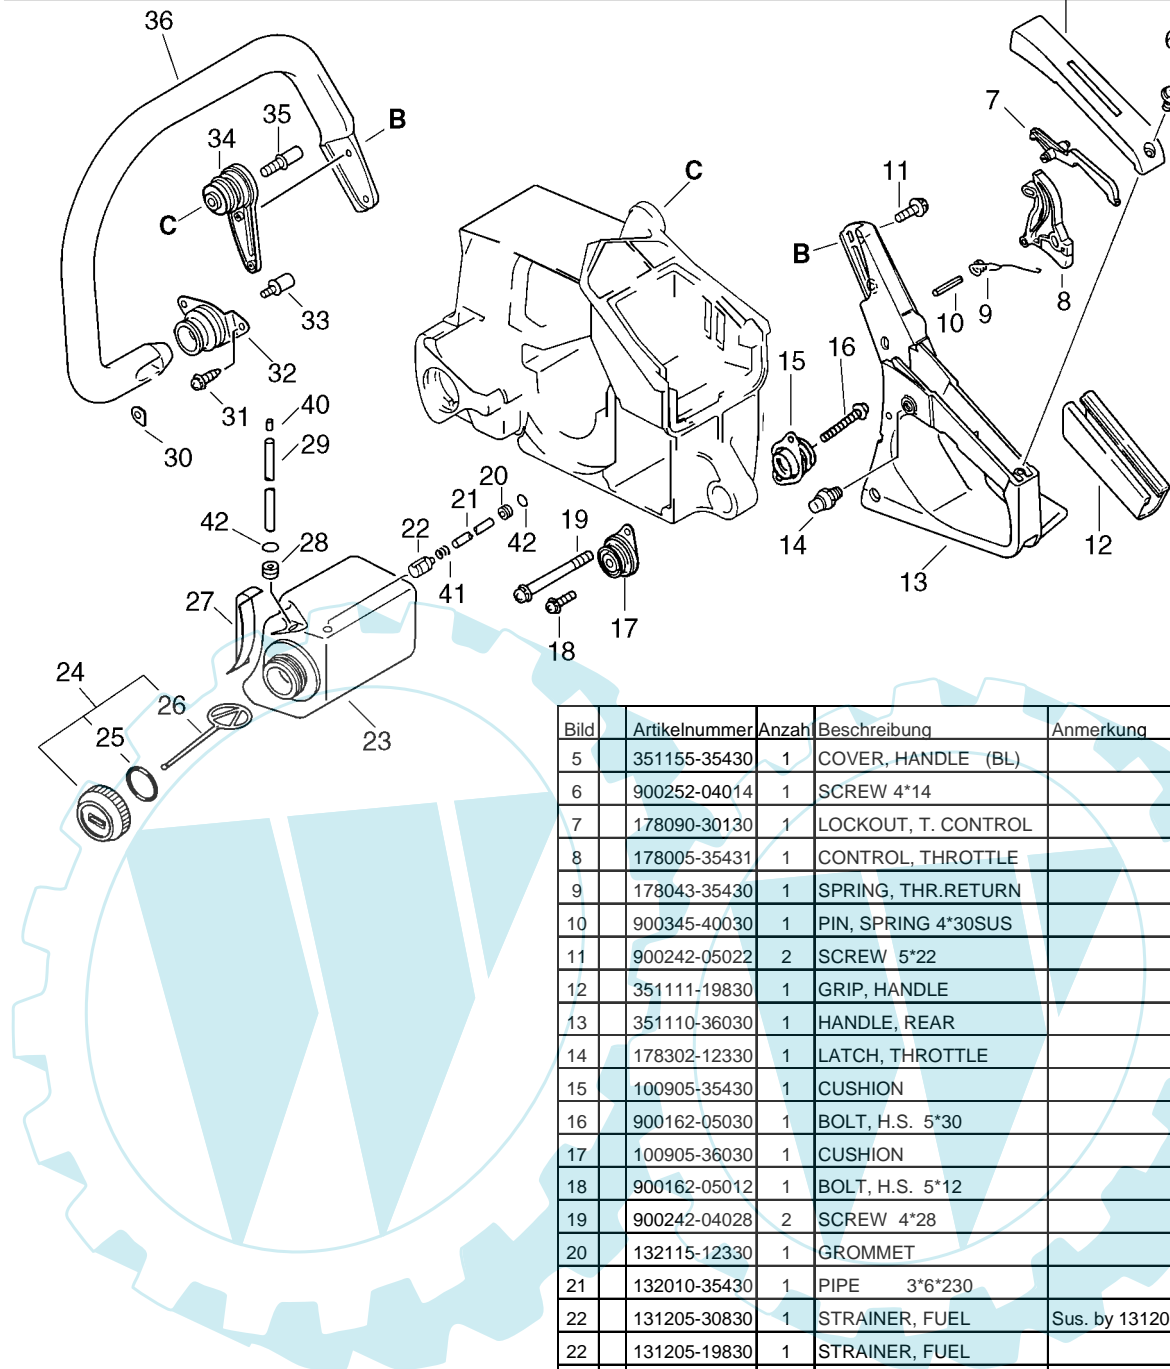

Ersatzteilliste CS-3600, CS-3900

Bild	Artikelnummer	Anzahl	Beschreibung	Anmerkung
5	351155-35430	1	COVER, HANDLE (BL)	
6	900252-04014	1	SCREW 4*14	
7	178090-30130	1	LOCKOUT, T. CONTROL	
8	178005-35431	1	CONTROL, THROTTLE	
9	178043-35430	1	SPRING, THR.RETURN	
10	900345-40030	1	PIN, SPRING 4*30SUS	
11	900242-05022	2	SCREW 5*22	
12	351111-19830	1	GRIP, HANDLE	
13	351110-36030	1	HANDLE, REAR	
14	178302-12330	1	LATCH, THROTTLE	
15	100905-35430	1	CUSHION	
16	900162-05030	1	BOLT, H.S. 5*30	
17	100905-36030	1	CUSHION	
18	900162-05012	1	BOLT, H.S. 5*12	
19	900242-04028	2	SCREW 4*28	
20	132115-12330	1	GROMMET	
21	132010-35430	1	PIPE 3*6*230	
22	131205-30830	1	STRAINER, FUEL	Sus. by 131205-19830
22	131205-19830	1	STRAINER, FUEL	
23	131010-37331	1	TANK, FUEL	
24	131004-35430	1	CAP ASSY, FUEL TANK	Sus. by 131004-35431
24	131004-35431	1	CAP ASSY, FUEL TANK	
25	+ 900720-00022	1	O-RING 22	
26	+ 131051-19830	1	LINK	
27	131910-35430	1	BRACKET, FUEL TANK	
28	131329-35431	1	GROMMET, PULSE	
29	131312-35431	1	PIPE, VENT	
30	351611-35430	1	NUT 5MM	
31	900252-05020	1	SCREW 5*20	
32	100910-35430	1	CUSHION,FRONT HANDLE	
33	100915-35430	1	SCREW	
34	100921-35430	1	CUSHION,FRONT HANDLE	
35	100915-33930	1	SCREW	
36	351610-35430	1	HANDLE, FRONT	
40	131314-35430	1	VALVE, CHECK	
41	132013-26630	1	CLIP	
42	900720-00006	2	O-RING 6