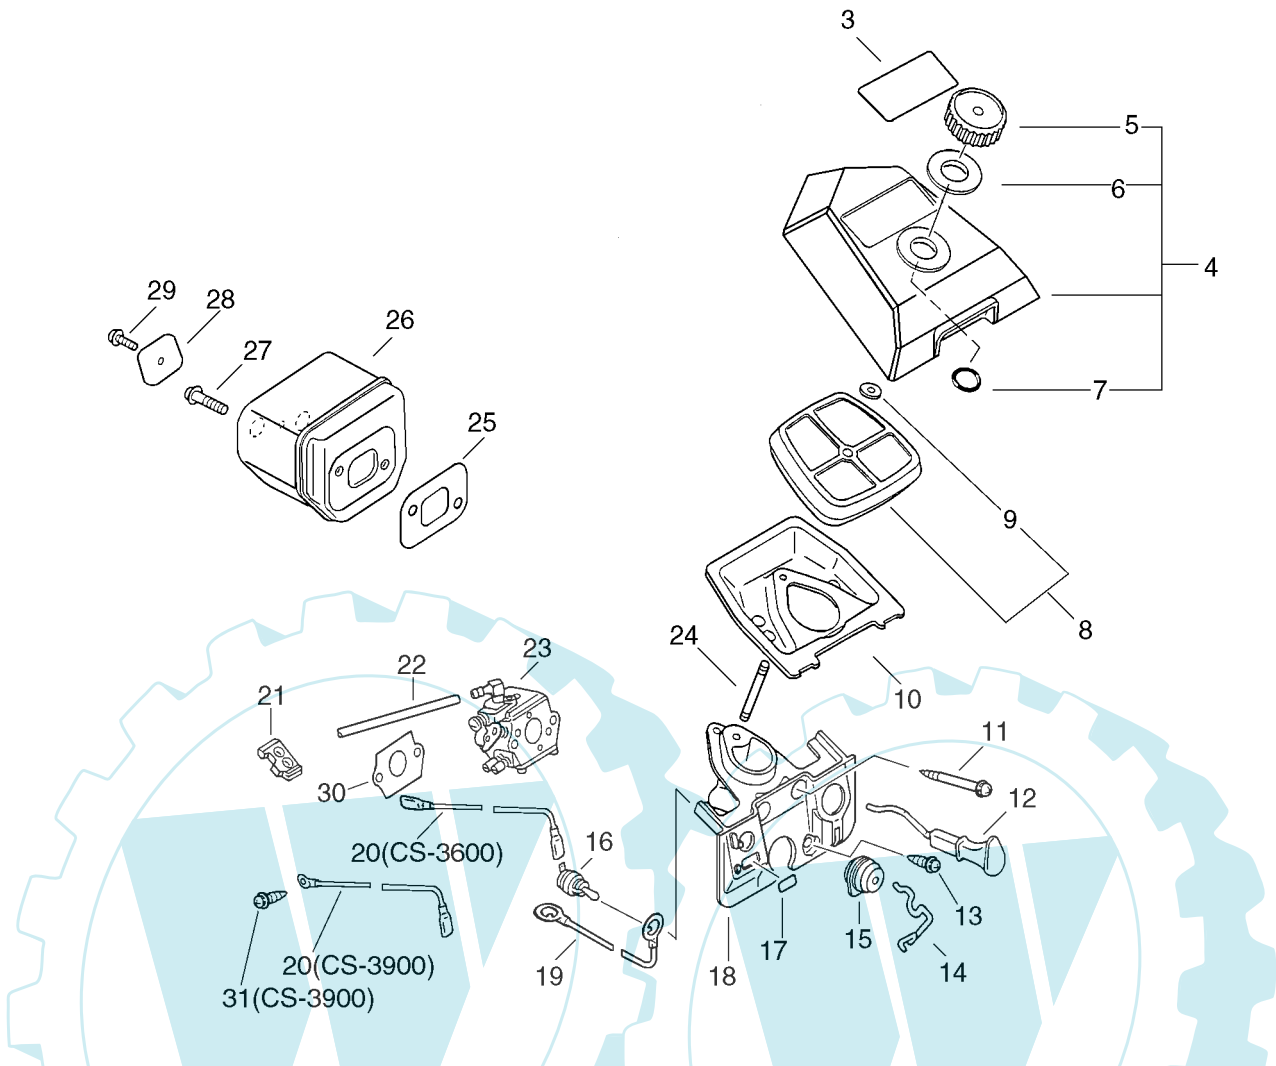

Ersatzteilliste CS-3600, CS-3900

Bild	Artikelnummer	Anzahl	Beschreibung	Anmerkung	Bild	Artikelnummer	Anzahl	Beschreibung	Anmerkung
3	890370-35430	1	LABEL, MODEL	CS-3600	19	156621-35430	1	LEAD	
3	890370-38330	1	LABEL, MODEL	CS-3900	20	156630-35430	1	LEAD	CS-3600
4	130302-35430	1	COVER ASSY, AIR CLN.		20	156630-37330	1	LEAD	CS-3900
5 +	130406-33331	1	KNOB, CLEANER LID		21	132115-35430	1	GROMMET	
6 +	130414-37330	1	GASKET, CIRCULAR		22	437211-16431	1	PIPE	
7 +	900720-00011	1	O-RING P-11		23	123000-35430	1	CARBURETOR ASSY	CS-3600
8	130305-35430	1	FILTER, AIR		23	123000-37332	1	CARBURETOR ASSY	CS-3900
9 +	130414-35430	1	GASKET, CIRCULAR		24	130325-32330	1	BOLT, AIR CLEANER	
10	130320-35430	1	SEAL (BL)		25	145510-35431	1	GASKET, MUFFLER	
11	900252-05055	2	SCREW 5*55		26	145810-35430	1	MUFFLER (BL)	
12	178510-35430	1	ROD, CHOKE		27	900162-05020	2	BOLT, H.S. 5*20	CS-3600
13	900252-05020	1	SCREW 5*20		27	900162-05018	2	BOLT, H.S. 5*18	CS-3900
14	178011-35430	1	ROD, THROTTLE		28	145711-35430	1	PLATE (BL)	Sus. by 145711-60631
15	178114-35430	1	GROMMET		28	145711-60631	1	STAY, MUFFLER	
16	163400-35430	1	SWITCH, IGNITION		29	900238-04008	1	SCREW 4*8	
17	890157-39130	1	LABEL, SWITCH		30	130010-35430	1	GASKET, CARBURETOR	
18	130405-35430	1	BRACKET, AIR CLEANER		31	900242-04008	1	SCREW 4*8	CS-3900