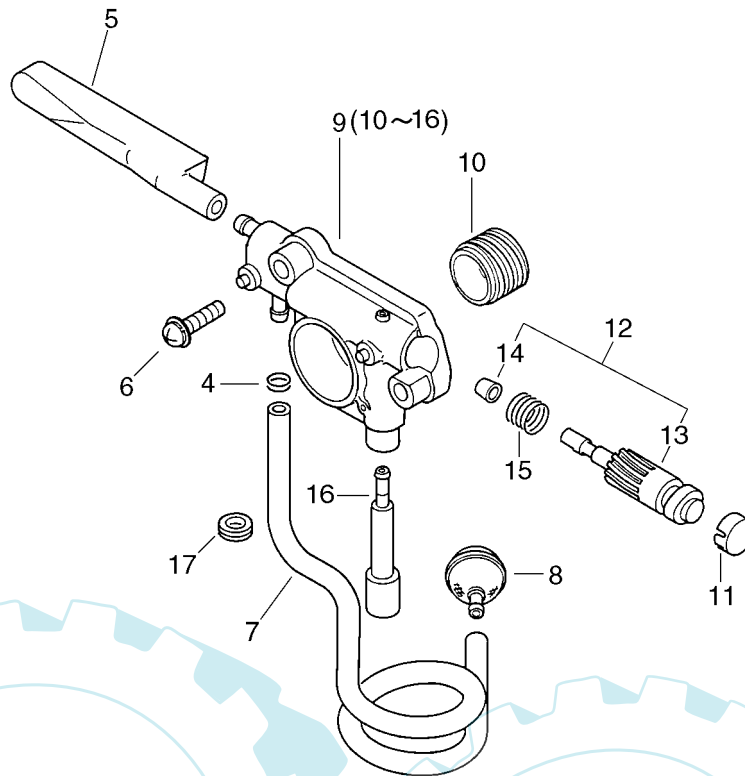

Bild	Artikelnummer	Anzahl	Beschreibung	Anmerkung
4	156613-13930	1	TUBE	
5	159017-10230	1	PLUG, SPARK (RCJ-7Y)	
6	159011-03432	1	COIL, SPARK PLUG CAP	
7	159012-01620	1	CAP, SPARK PLUG	
8	132115-01461	1	GROMMET, FUEL	
9	156601-35430	1	C.D IGNITION MODULE	CS-3600
9	156601-37330	1	C.D. IGNITION MODULE	CS-3900
10	900162-04012	2	BOLT, H.S. 4*12	
11	156800-35430	1	ROTOR, MAGNETO	CS-3600
11	156800-37330	1	ROTOR, MAGNETO	CS-3900
12	900500-00008	1	NUT 8	
13	177234-35430	2	SPRING, RETURN	
14	900603-00005	2	WASHER 5	
15	177247-04630	2	SPACER, RATCHET	
16	177218-35430	2	PAWL, STARTER	
17	900162-05014	2	BOLT, H.S. 5*14	
18	101535-37330	1	COVER, FAN	
19	177200-35434	1	STARTER,ASSY	
20	+ 900242-05012	1	SCREW 5*12	
21	+ 177214-02830	1	WASHER	
22	+ 177226-11130	1	ROPE, STARTER	
23	+ 177215-35430	1	DRUM, STARTER	
24	+ 177221-35430	1	PLATE, STARTER	
25	+ 177220-35430	1	SPRING, REWIND	
26	+ 177228-35430	1	GRIP, STARTER (BL)	
27	+ 177227-37930	1	GUIDE, ROPE	
28	+ 900296-03014	1	SCREW 3*14	
29	900252-05020	4	SCREW 5*20	
30	890118-35430	1	LABEL, ECHO	Sus. by 890118-49330
30	890118-49330	1	LABEL, ECHO	
31	150640-37330	2	BOLT	
32	156635-37330	1	PLATE, GROUND	
33	900220-04008	1	SCREW 4*8	
34	150110-35430	1	BUSHING	
35	900605-00008	1	WASHER, SPRING 8	