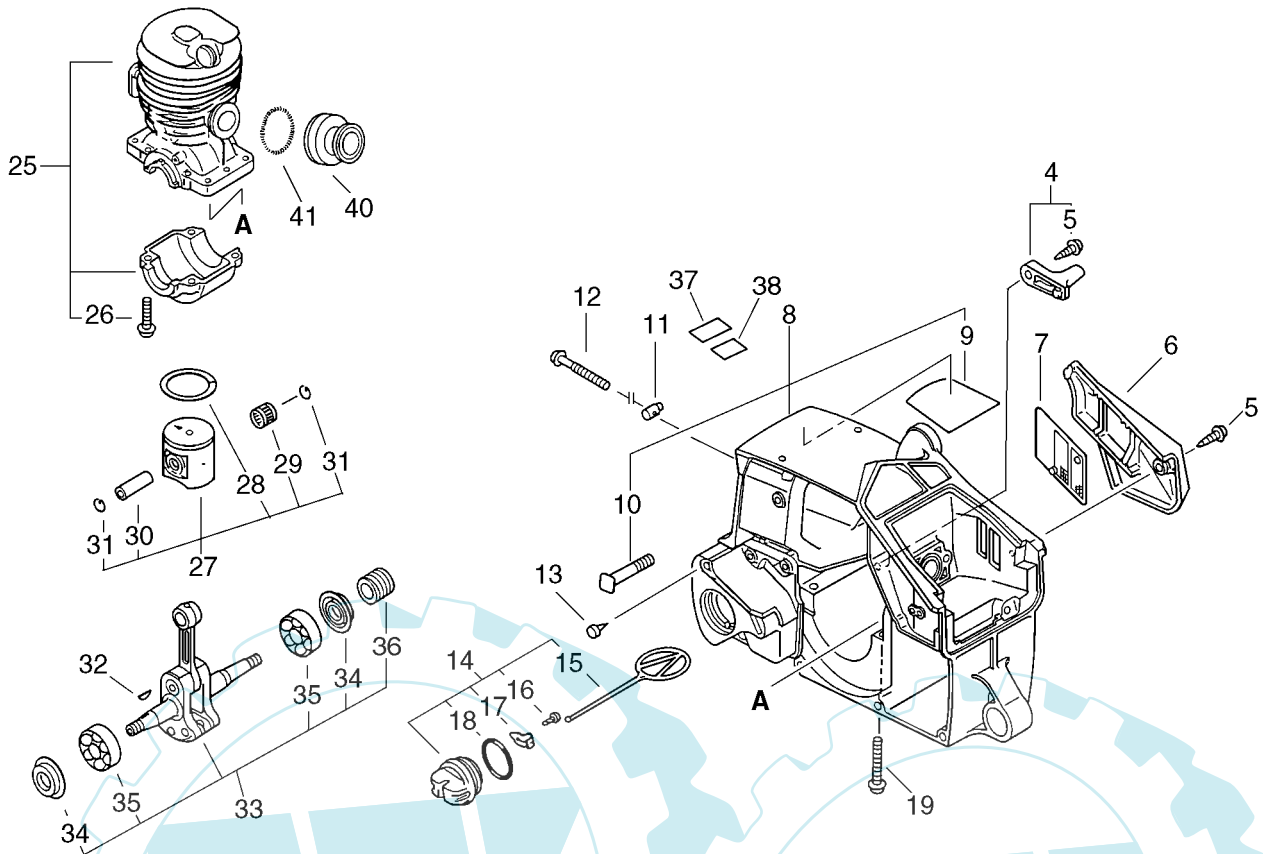

Bild	Artikelnummer	Anzahl	Beschreibung	Anmerkung
4	433000-35430	1	CATCHER KIT, CHAIN	
5	+ 900252-05020	1	SCREW 5*20	
5	900252-05020	1	SCREW 5*20	
6	104012-35430	1	COVER, DUST (BS)	
7	104016-35430	1	PLATE, DUST	
8	104008-37330	1	COVER, ENGINE	
9	+ 101520-35430	1	COVER	
10	+ 433011-19830	2	STUD, GUIDE BAR	
11	433014-03931	1	TENSIONER	
12	433016-35430	1	SCREW, TENSIONER	
13	436114-13930	1	VALVE, CHECK	
14	436001-19832	1	CAP ASSY, OIL TANK	Sus. by 436001-19833
14	436001-19833	1	CAP ASSY, OIL TANK	
15	+ 131051-19830	1	LINK	
16	+ 900246-03008	1	SCREW 3*8	
17	+ 131050-19830	1	RETAINER, LINK	
18	+ 900725-02025	1	O-RING	
19	900162-05030	4	BOLT, H.S. 5*30	
25	100202-35431	1	CRANKCASE SET	CS-3600
26	+ 900162-05025	4	BOLT, H.S. 5*25	CS-3600
27	100000-35430	1	PISTON KIT	Sus. by 100000-35431
27	100000-35431	1	PISTON KIT	CS-3600
28	+ 100011-13330	1	RING, PISTON	CS-3600
29	+ 100012-35430	1	BEARING, NEEDLE	CS-3600
30	+ 100013-35430	1	PIN, PISTON	CS-3600
31	+ 100015-03930	2	CIRCLIP, PISTON PIN	Sus. by 100015-03931

Bild	Artikelnummer	Anzahl	Beschreibung	Anmerkung
4	437411-19830	1	CLIP, OIL PIPE	
5	437211-35430	1	PIPE, OIL	
6	900162-04016	2	BOLT, H.S. 4*16	
7	437210-35430	1	PIPE	
8	436205-14730	1	STRAINER, OIL	
9	437000-35432	1	AUTO-OILER ASSY	
10	+ 437063-35430	1	WORM	
11	+ 437062-35431	1	PLUG	
12	+ 437006-35430	1	PLUNGER KIT	
13	++ 437803-35430	1	PLUNGER W/VRING	
14	++ 437020-35430	1	V-RING	
15	+ 437019-35430	1	SPRING, OILER	
16	+ 437009-35430	1	PIN, CONTROL	
17	132115-12330	1	GROMMET	