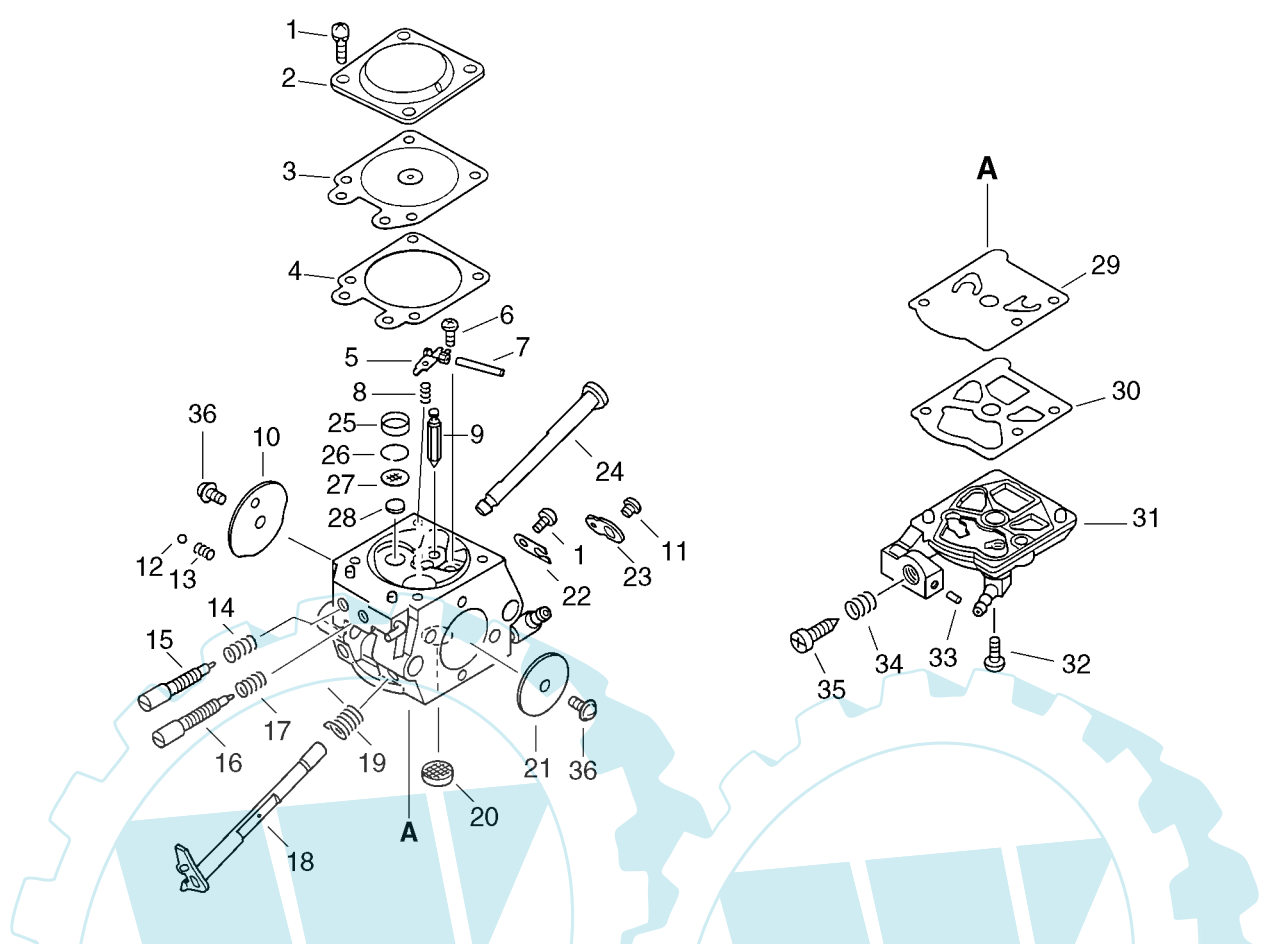

Bild	Artikelnummer	Anzahl	Beschreibung	Anmerkung
25	890118-38130	1	LABEL, ECHO	
26	433005-35430	1	GUARD, SPROCKET (BS)	
27	175000-35431	1	CLUTCH ASSY	
28 +	175019-19830	3	PLATE, CLUTCH	
29 +	175016-35430	1	HUB, CLUTCH	
30 +	175018-19830	1	SPRING, CLUTCH	
31 +	175002-19830	1	SHOE, CLUTCH	
32 +	900105-04006	6	BOLT, H.S. 4*6	
37 +	175062-35430	3	SPACER	
33	175012-14630	1	BEARING, NEEDLE	
34	175105-35430	1	DRUM, CLUTCH	
35	175114-12530	1	SPROCKET, RIM .325	
36	175015-35430	1	WASHER, CLUTCH	
38	898513-38330	1	SCABBARD, GUIDE BAR	
39 +	898568-14530	1	ROPE	
40	880210-36030	1	BUMPER, SPIKED	Sus. by 880210-36031
40	880210-36031	1	BUMPER, SPIKED	
41	895410-02830	1	WRENCH, W/S. DRIVER	
42	895812-03930	1	DRIVER, SCREW 50	