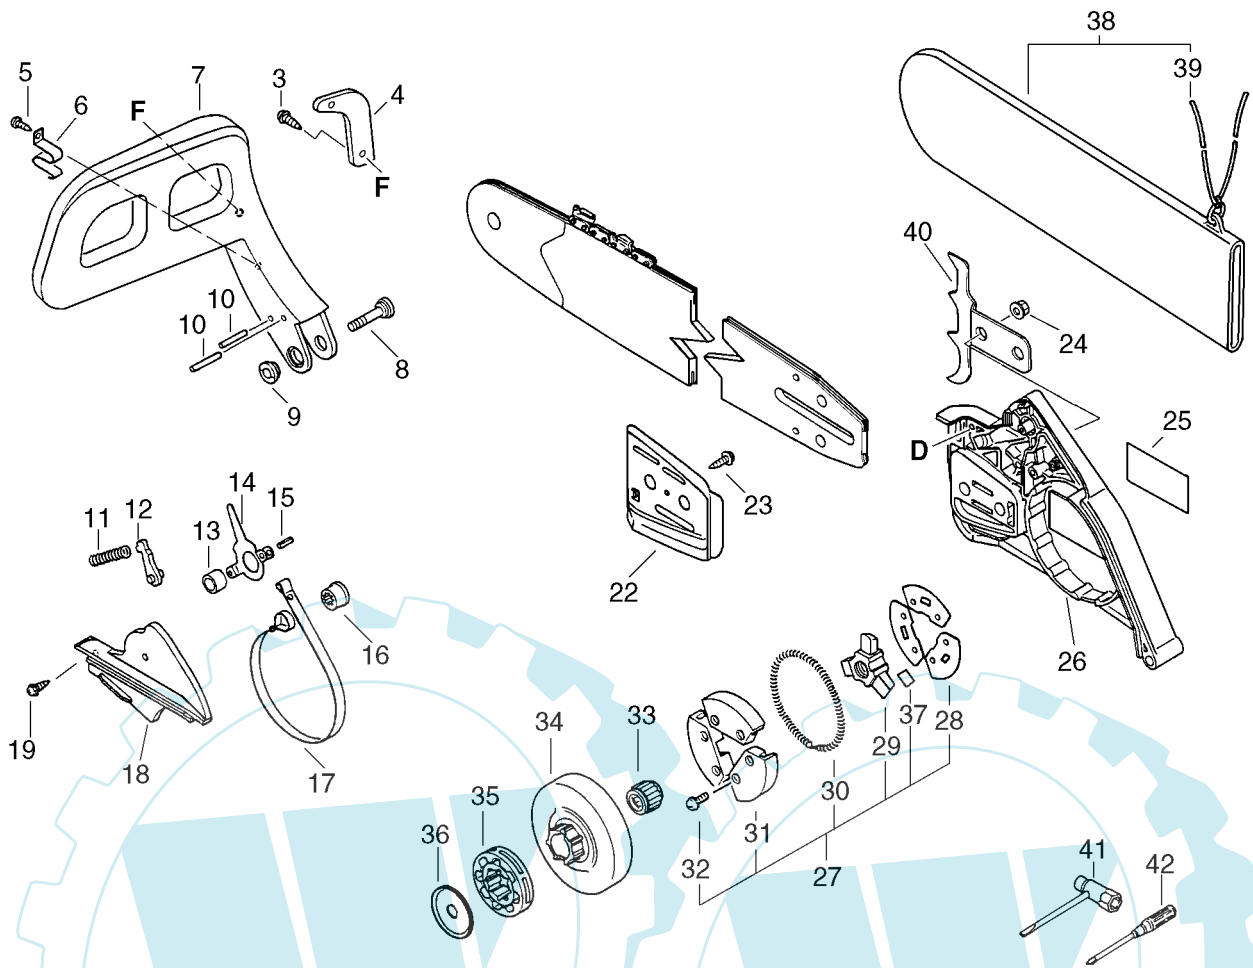

Ersatzteilliste CS-3600, CS-3900

Bild	Artikelnummer	Anzahl	Beschreibung	Anmerkung
3	900267-04014	2	SCREW 4*14	
4	433171-35430	1	WEIGHT, BRAKE	
5	900252-04010	1	SCREW 4*10	
6	433114-35430	1	SPRING, RETURN	
7	433111-35430	1	LEVER, BRAKE	
8	433113-30130	1	SCREW	
9	433137-30130	1	NUT	
10	900330-30240	2	PIN 3*24	
11	433122-35430	1	SPRING, BRAKE	
12	433209-35430	1	STOPPER, BRAKE	
13	433116-35430	1	SPACER 8	
14	433208-35431	1	LEVER, BRAKE	
15 +	900330-40088	1	ROLLER 4*8.8	
16	433142-35430	1	ADJUSTER, BRAKE	
17	433123-35430	1	BAND, BRAKE	
18	433310-35430	1	COVER, BRAKE (BS)	
19	900252-04010	2	SCREW 4*10	
22	433013-35431	1	PLATE, GUIDE (INNER)	
23	900246-04008	1	SCREW 4*8	
24	433019-12330	2	NUT, FLANGE 8	

Bild	Artikelnummer	Anzahl	Beschreibung	Anmerkung
25	890118-38130	1	LABEL, ECHO	
26	433005-35430	1	GUARD, SPROCKET (BS)	
27	175000-35431	1	CLUTCH ASSY	
28 +	175019-19830	3	PLATE, CLUTCH	
29 +	175016-35430	1	HUB, CLUTCH	
30 +	175018-19830	1	SPRING, CLUTCH	
31 +	175002-19830	1	SHOE, CLUTCH	
32 +	900105-04006	6	BOLT, H.S. 4*6	
37 +	175062-35430	3	SPACER	
33	175012-14630	1	BEARING, NEEDLE	
34	175105-35430	1	DRUM, CLUTCH	
35	175114-12530	1	SPROCKET, RIM .325	
36	175015-35430	1	WASHER, CLUTCH	
38	898513-38330	1	SCABBARD, GUIDE BAR	
39 +	898568-14530	1	ROPE	
40	880210-36030	1	BUMPER, SPIKED	Sus. by 880210-36031
40	880210-36031	1	BUMPER, SPIKED	
41	895410-02830	1	WRENCH, W/S. DRIVER	
42	895812-03930	1	DRIVER, SCREW 50	