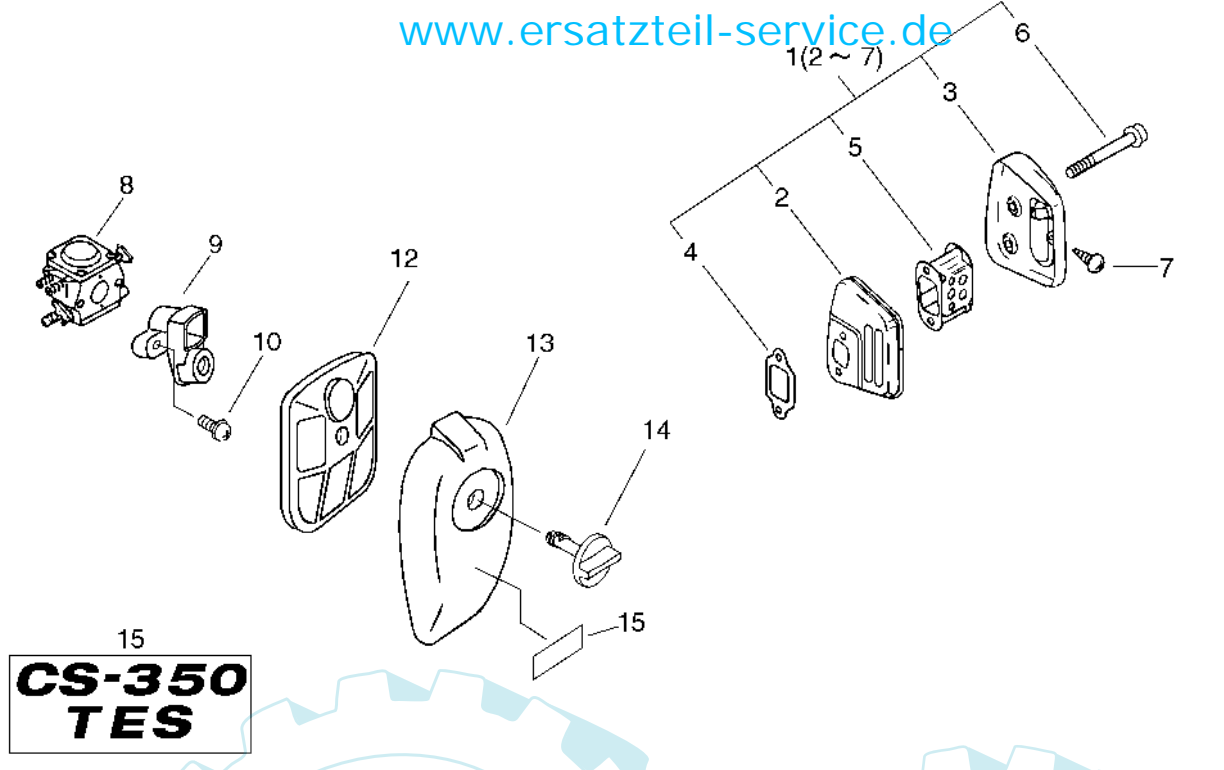

Stückliste:

Ref. #	Artikelnr.	Artikelname	Menge	Beschreibung
01	16-P021-009930	Auspuff Innenteil	1.0000 St	
02	16-A300-000370	Auspuff Außenteil	1.0000 St	
03	16-P021-008650	Auspuffdeckel	1.0000 St	
04	16-145510-13931	Auspuffdichtung CS-2600	1.0000 St	
05	16-A301-000000	Auspuff Innenteil CS-2600	1.0000 St	
06	16-91107-05040	Schraube	2.0000 St	
07	16-900250-04008	Schraube 4x8	1.0000 St	
08	16-A021-000862	Vergaser - WT-698B	1.0000 St	
09	16-A204-000041	Vergasergelenk	1.0000 St	
10	16-900238-05050	Schraube 5 x 50	2.0000 St	
12	16-A226-000180	Luftfilter CS-350T	1.0000 St	
13	16-A232-000160	Deckel, Luftfilter SRM-320/350	1.0000 St	
14	16-A235-000040	Halter CS-2600	1.0000 St	
15	16-X503-006190	Aufkleber, Modell	1.0000	

14 referenz(en)