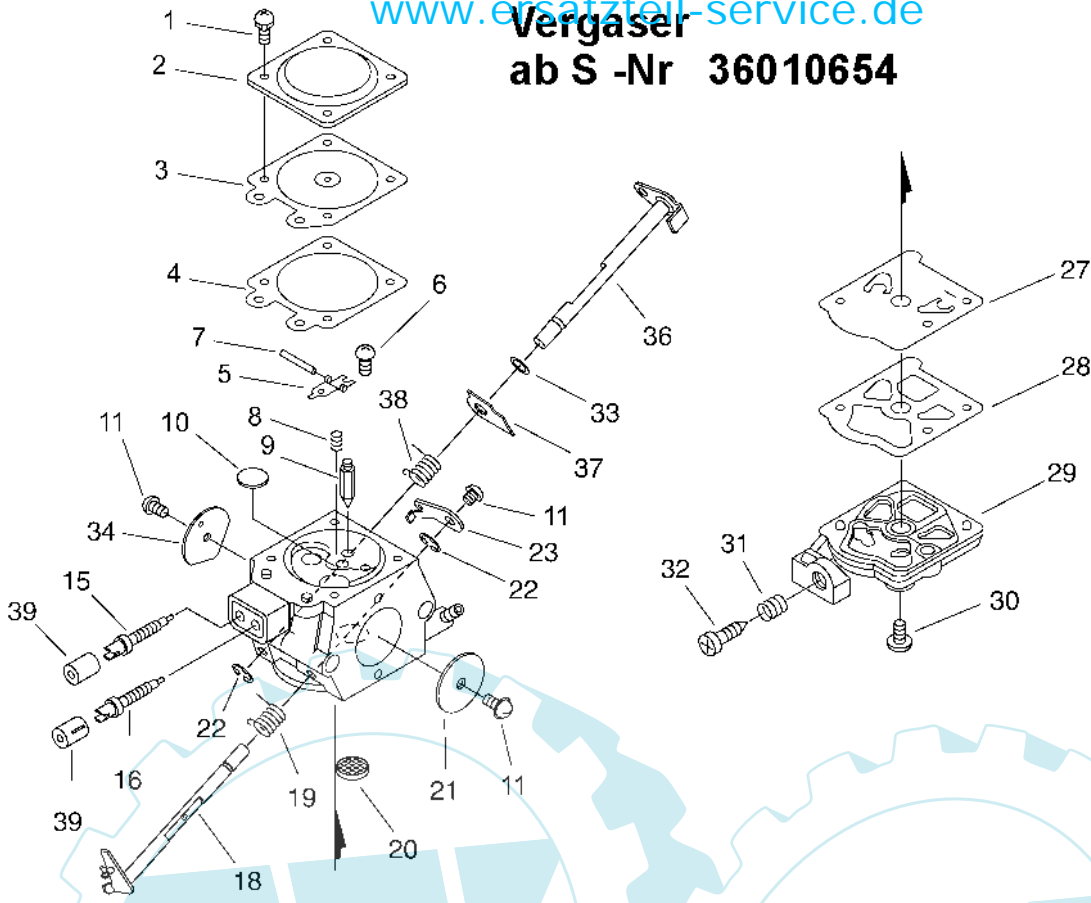

Vergaser ab S -Nr 36010654

Stückliste:

Ref. #	Artikelnr.	Artikelname	Menge	Beschreibung
00	16-A021-000862	Vergaser - WT-698B	1.0000 St	
01	16-123130-02960	Schraube	4.0000 St	
02	16-123142-03930	Deckel	1.0000 St	
03	16-123141-03930	Membrane	1.0000 St	
04	16-123140-03930	Dichtung CS-3700, GT-2150	1.0000 St	
05	16-123123-38330	Ventilhebel	1.0000 St	
06	16-123139-03930	Schraube	1.0000 St	
07	16-123138-03930	Stift, Ventilhalter, Vergaser	1.0000 St	
08	16-123122-03660	Feder	1.0000 St	
09	16-123137-19830	Einlassventil	1.0000 St	
10	16-123146-10631	Kappe	1.0000 St	
11	16-123114-38830	Schraube	3.0000 St	
15	16-123118-02261	Einstellschraube, Standgas	1.0000 St	
16	16-123120-52131	Einstellnadel	1.0000 St	
18	16-P003-000480	Welle, Drosselklappe	1.0000 St	
19	16-123113-37530	Feder	1.0000 St	
20	16-123126-10631	Sieb, Vergaser, Einlass	1.0000 St	
21	16-123116-10530	Drosselklappe	1.0000 St	
22	16-123127-15030	Ring CS-2600,3700, 6702, PB-500	2.0000 St	
23	16-P003-000380	Bügel	1.0000 St	
27	16-123112-15030	Membrane CS-2600,3700	1.0000 St	
28	16-123125-15030	Dichtung CS-2600,3700	1.0000 St	
29	16-123124-24430	Vergaserdeckel	1.0000 St	
30	16-123110-03930	Schraube	1.0000 St	
31	16-123133-04260	Feder	1.0000 St	
32	16-123134-04260	Einstellschraube	1.0000 St	
33	16-123149-26030	Scheibe CSG-6700, PB-500	1.0000 St	
34	16-123132-35430	Choke-Ventil	1.0000 St	
36	16-P003-001140	Chokegestänge	1.0000 St	
37	16-P003-001510	Bügel, Vergaser	1.0000 St	
38	16-P003-001470	Feder, Vergaser	1.0000 St	
39	16-P003-000010	Einstellbegrenzer, Vergaser	2.0000 St	

32 referenz(en)