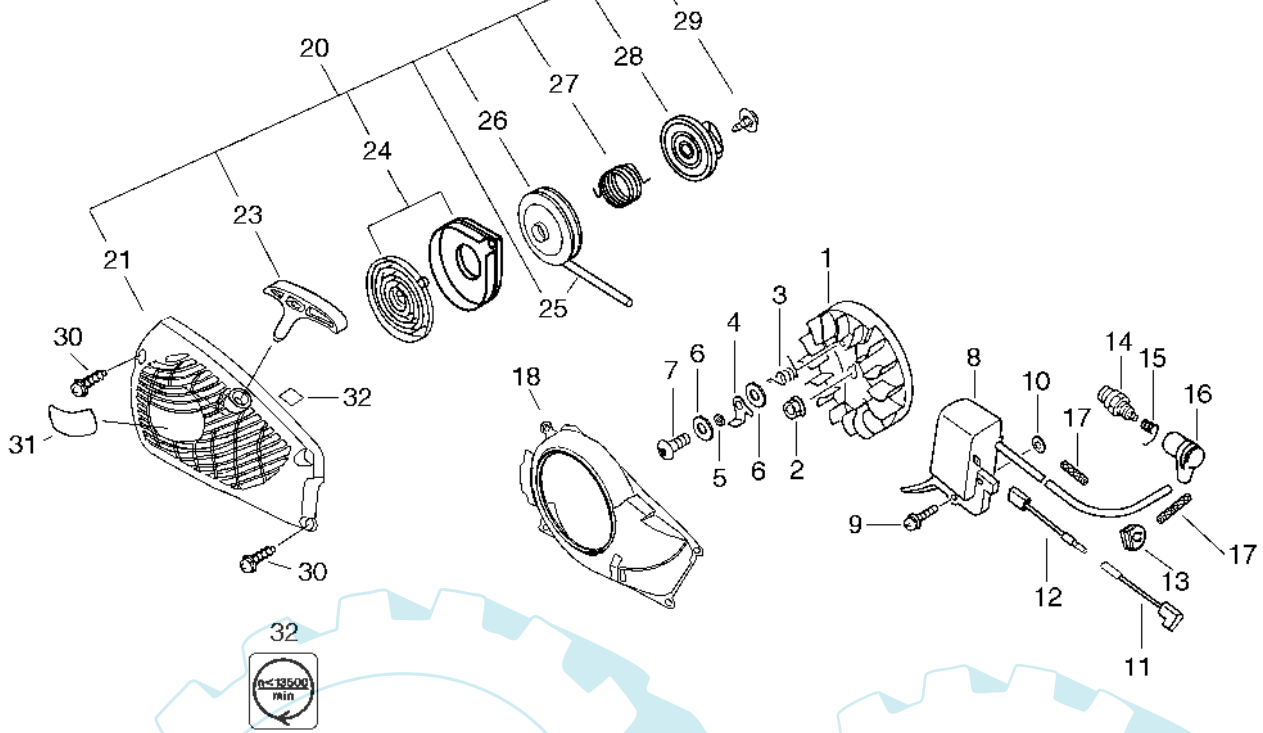

Stückliste:

Ref. #	Artikelnr.	Artikelname	Menge	Beschreibung
01	16-A409-000170	Polrad	1.0000	St
02	16-900515-00008	Mutter	1.0000	St
03	16-177234-35430	Klinkenfeder CS-3700	2.0000	St
04	16-A514-000020	Starterklinke	2.0000	St
05	16-177247-04630	Hülse	2.0000	St
06	16-900603-00005	Scheibe(Eisen) CS-2600	4.0000	St
07	16-V203-000080	Schraube	2.0000	St
08	16-A411-000150	Zündspule	1.0000	St
09	16-900242-05022	Schraube CS-2600	2.0000	St
10	16-150117-16430	Abstandshalter	2.0000	St
11	16-162010-55930	Leitung	1.0000	St
12	16-V485-000140	Kabel	1.0000	St
13	16-156110-04920	Buchse	1.0000	St
14	NGK-BPMR7A	Zündkerze entstört	1.0000	St
15	16-A426-000010	Zündkerzenkontaktfeder	1.0000	St
16	16-A427-000013	Zündkerzenkappe	1.0000	St
17	16-V475-002390	Schlauch CS-350T	2.0000	St
18	16-A172-000501	Lüfterabdeckung	1.0000	St
20	16-A051-000792	Starter kompl.	1.0000	St
21	16-P022-008771	Polradabdeckung	1.0000	St
23	16-P022-005891	Startergriff CS-350T	1.0000	St
24	16-P022-001330	Starterfeder kit	1.0000	St
25	16-P022-008440	Starterseil	1.0000	St
26	16-A506-000030	Seilscheibe	1.0000	St
27	16-V452-000220	Feder	1.0000	St
28	16-P022-022000	Starterklaue (easy)	1.0000	St
29	16-177236-61830	Schraube	1.0000	St
30	16-900256-04016	Schraube M4x16	4.0000	St
31	16-X502-000130	Aufkleber, ECHO / CS-2600ES/2700	1.0000	St
32	16-X505-000180	Aufkleber, Achtung	1.0000	St

30 referenz(en)