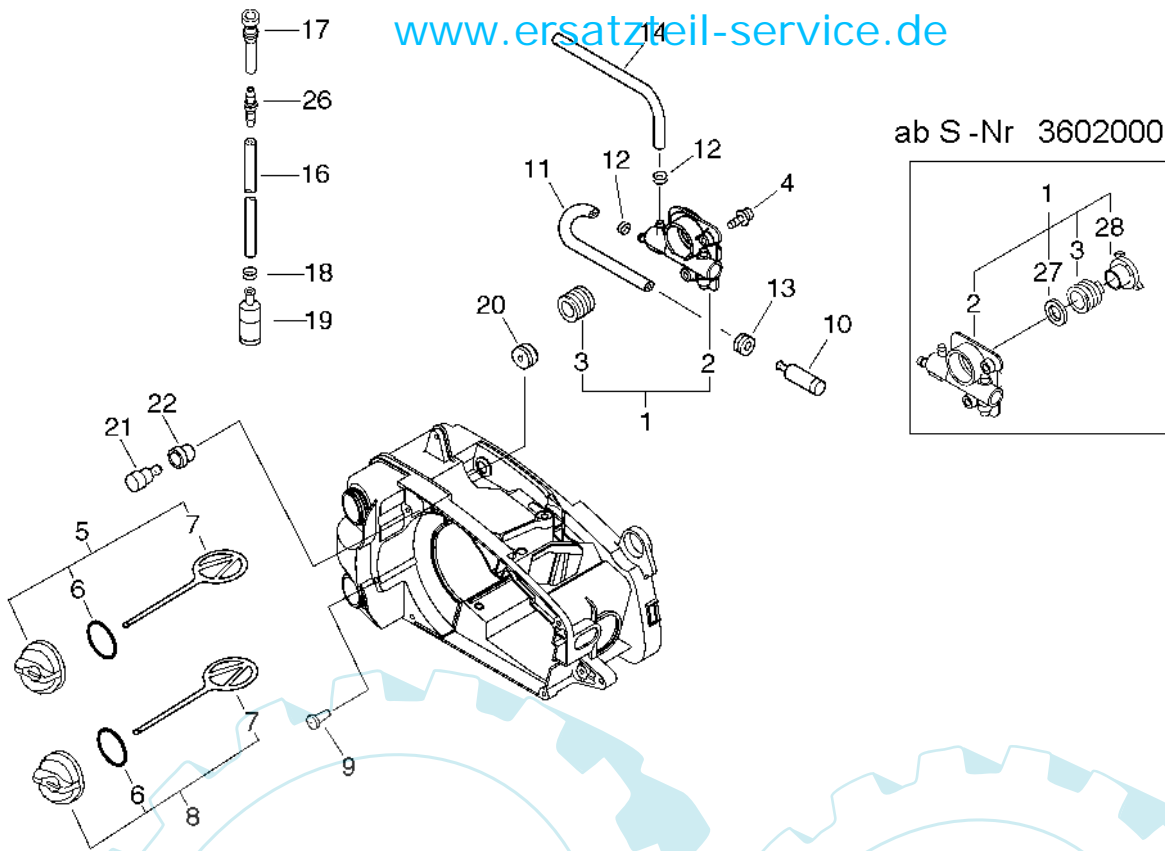

ab S-Nr 36020001

Stückliste:

Ref. #	Artikelnr.	Artikelname	Menge	Beschreibung
01	16-P021-001980	Ölpumpe kpl. CS-2600, CS-350TES	1.0000	St
02	16-C022-000000	Ölpumpe CS-2600	1.0000	St
03	16-V652-000010	Ölpumpenantrieb	1.0000	St
04	16-900242-04012	Schraube	2.0000	St
05	16-P021-005591	Tankdeckel	1.0000	St
06	16-900720-00018	O-Ring(Gummi)	1.0000	St
07	16-A365-000050	Halter, Tankdeckel	1.0000	St
08	16-P021-005581	Tankdeckel(OI)	1.0000	St
09	16-436114-13930	Entlüftungsventil	1.0000	St
10	16-436205-02832	Ölfilter	1.0000	St
11	16-V471-000740	Saugschlauch, Öl	1.0000	St
12	16-132013-26630	Clip	1.0000	St
13	16-132115-01461	Dichtring (Gummi) CS-2600	1.0000	St
14	16-V471-000760	Leitung	1.0000	St
16	16-V471-000750	Leitung CS-350T, CS-350TES	1.0000	St
17	16-V470-000320	Benzinleitung CS-2600	1.0000	St
18	16-132013-09820	Clip	1.0000	St
19	16-131205-07320	Benzinfilter	1.0000	St
20	16-V137-000020	Dichtung	1.0000	St
21	16-131300-56430	Entlüftungsventil	1.0000	St
22	16-V137-000000	Entlüftungsventilsitz CS-2600	1.0000	St
26	16-V186-000020	Verbinder	1.0000	St
27	16-V308-000030	Ring CS-350TES/WES	1.0000	St
28	16-V356-000290	"Ölpumpenantrieb bei 3/8" Kette"	1.0000	St

24 referenz(en)