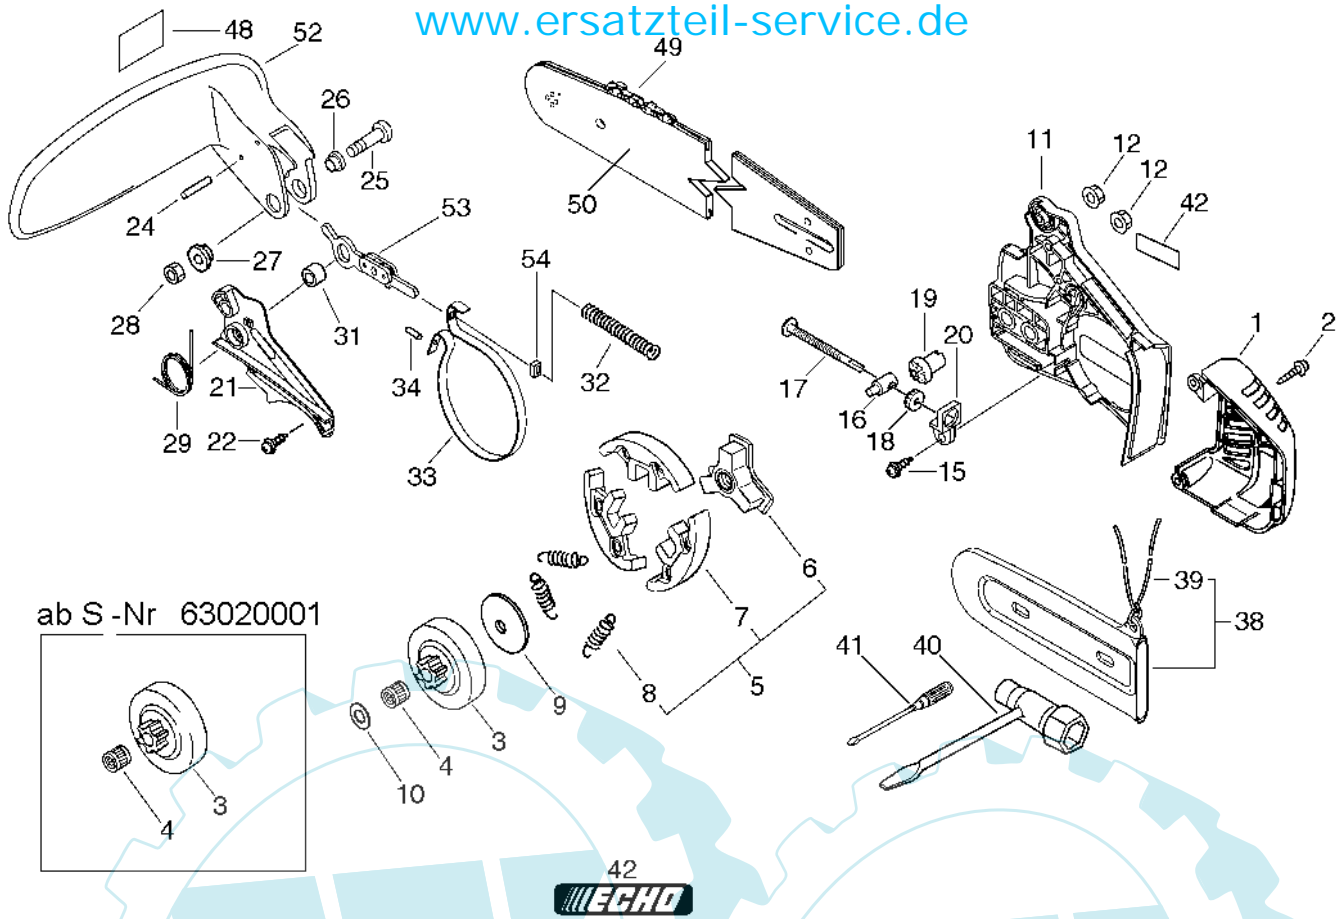

ab S-Nr 63020001

Stückliste:

Ref. #	Artikelnr.	Artikelname	Menge	Beschreibung
01	16-A320-000183	Auspuffabdeckung	1.0000 St	
02	16-900253-04016	Schraube	2.0000 St	
03	16-175005-39132	Kupplungstrommel CS-3000, CS-3400	1.0000 St	
04	16-175012-00831	Nadellager	1.0000 St	
05	16-A056-000070	Kupplung (kompl. ohne Platte)	1.0000 St	
06	16-A552-000020	Nabe, Kupplung CS-2600	1.0000 St	
07	16-P021-005810	Kupplungsschuhe (Satz)	1.0000 St	
08	16-V451-000470	Feder CS-350T	3.0000 St	
09	16-A551-000010	Scheibe	1.0000 St	
10	16-175014-39131	Scheibe	1.0000 St	
11	16-C300-000242	Schienendeckel	1.0000 St	
12	16-433019-03933	Schienend.-Mutter	2.0000 St	
15	16-900253-04012	Schraube	1.0000 St	
16	16-C309-000030	Stellmutter	1.0000 St	
17	16-V203-000041	Kettenspannschraube	1.0000 St	
18	16-V651-000011	Zahnrad seittl, Kettenspanner	1.0000 St	
19	16-V651-000001	Kettenspannschraube seittl.	1.0000 St	
20	16-V355-000140	Führung	1.0000 St	
21	16-C345-000084	Bremsdeckel CS-350T	1.0000 St	
22	16-900253-04012	Schraube	3.0000 St	
24	16-900330-30260	Spannstift CS-2600ES,-2700ES,-350T	2.0000 St	
25	16-91318-05032	Schraube	1.0000 St	
26	16-433167-39130	Scheibe CS-2600,3700	1.0000 St	
27	16-V353-000060	Führungsbuchse CS-2600	1.0000 St	
28	16-900562-50005	Sicherungsmutter 5 CS-2600/-4200ES	1.0000 St	
29	16-V452-000110	Feder	1.0000 St	
31	16-433116-35430	Hülse CS-2600	1.0000 St	
32	16-V450-000070	Feder	1.0000 St	
33	16-C328-000030	Bremsband CS-350T	1.0000 St	
34	16-93050-30098	Paßstift	1.0000 St	
38	16-P021-006951	Schwertschutz	1.0000 St	
39	16-898568-14530	Befestigungsband CS-2600,3700	1.0000 St	
40	16-895410-03930	Kombischlüssel	1.0000 St	
41	16-895812-03930	Schraubenzieher	1.0000 St	
42	16-X502-000020	"Aufkleber ""ECHO""	1.0000 St	
48	16-X505-000370	"Aufkleber ""ACHTUNG""	1.0000 St	
49	KE-3013-3847	Sägekette - 280EG-30	1.0000 St	
50	S-30RC-50-3/8	Kettenschiene 30cm / 280-330	1.0000 St	
52	16-C320-00034		1.0000 St	
53	16-C334-000070	Auslösehebel	1.0000 St	
54	16-V376-000540	Distanzstück	1.0000 St	

41 referenz(en)