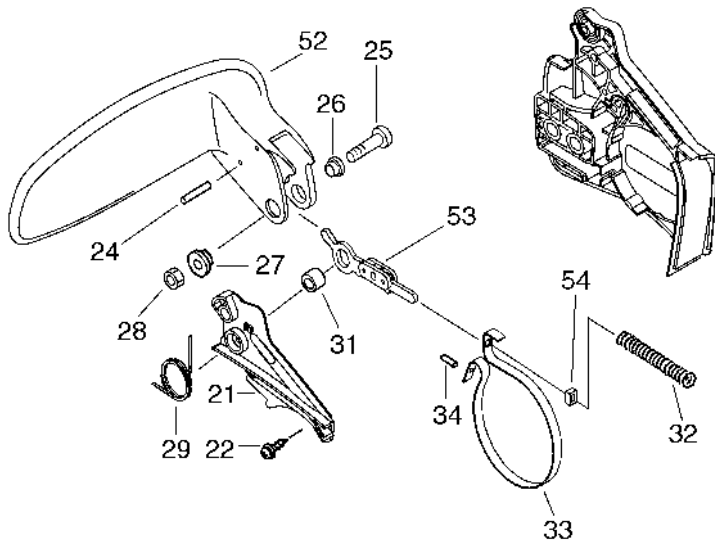

Stückliste:

Ref. #	Artikelnr.	Artikelname	Menge	Beschreibung
00	16-C032-000206	Kettenbremse kompl. CS-320T/TES	1.0000	St
11	16-C300-000242	Schienenendeckel	1.0000	St
21	16-C345-000084	Bremsdeckel CS-350T	1.0000	St
22	16-900253-04012	Schraube	3.0000	St
24	16-900330-30260	Spannstift CS-2600ES,-2700ES,-350T	2.0000	St
25	16-91318-05032	Schraube	1.0000	St
26	16-433167-39130	Scheibe CS-2600,3700	1.0000	St
27	16-V353-000060	Führungsbuchse CS-2600	1.0000	St
28	16-900562-50005	Sicherungsmutter 5 CS-2600/-4200ES	1.0000	St
29	16-V452-000110	Feder	1.0000	St
31	16-433116-35430	Hülse CS-2600	1.0000	St
32	16-V450-000070	Feder	1.0000	St
33	16-C328-000030	Bremsband CS-350T	1.0000	St
34	16-93050-30098	Paßstift	1.0000	St
52	16-C320-00034		1.0000	St
53	16-C334-000070	Auslösehebel	1.0000	St
54	16-V376-000540	Distanzstück	1.0000	St

17 referenz(en)