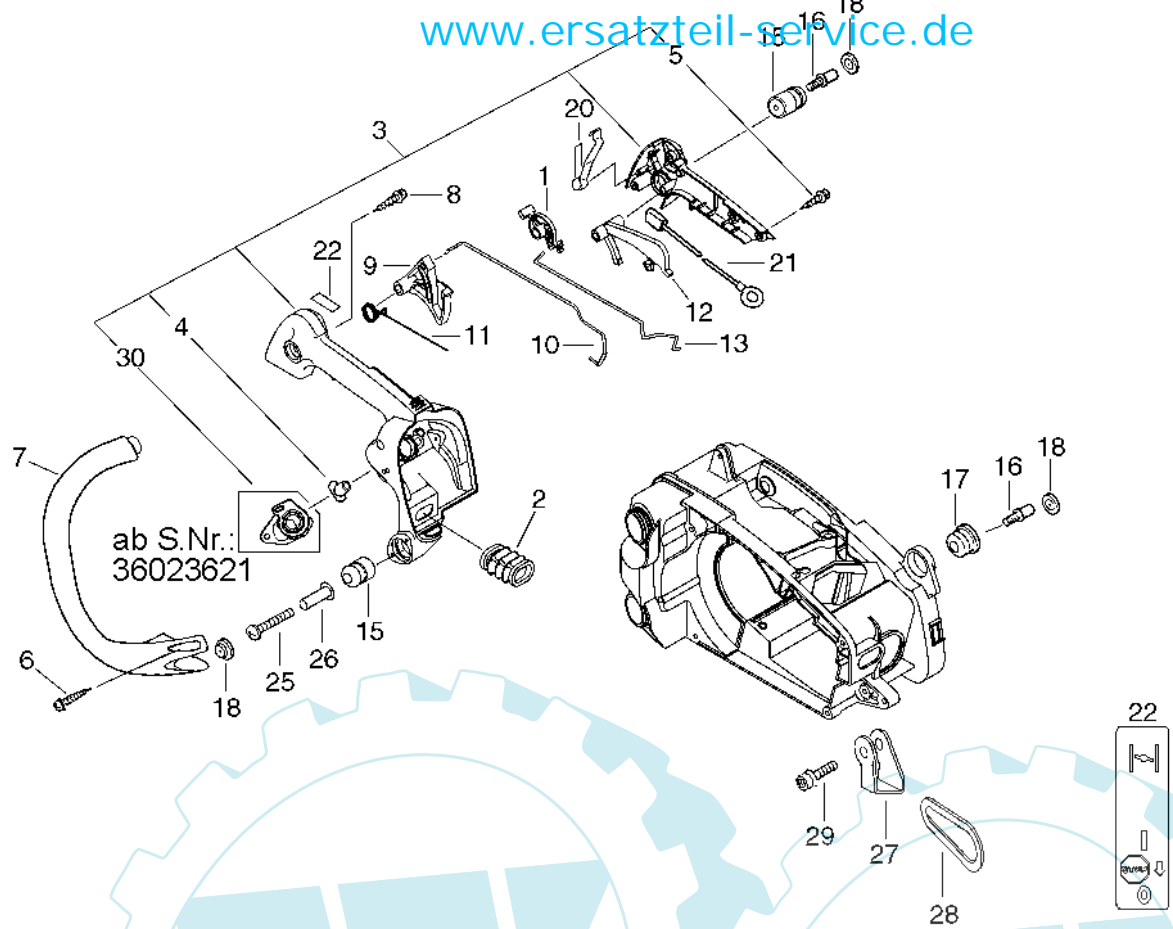

Stückliste:

Ref. #	Artikelnr.	Artikelname	Menge	Beschreibung
01	16-A253-000043	Hebel /CS-350T	1.0000	St
02	16-A239-000000	Tülle	1.0000	St
03	16-P021-011510	Handgriff, hinten CS-350TES	1.0000	St
04	16-130020-33330	Mutter CS-2600	2.0000	St
05	16-900256-04016	Schraube M4x16	4.0000	St
06	16-900256-04016	Schraube M4x16	2.0000	St
07	16-C400-000160	Griff	1.0000	St
08	16-900253-05020	Schraube 5x20	1.0000	St
09	16-C450-000010	Gasgriff	1.0000	St
10	16-C454-000070	Gasgestänge	1.0000	St
11	16-V452-000010	Feder CS-2600	1.0000	St
12	16-C460-000002	Gashebelsperre	1.0000	St
13	16-A240-000010	Chokegestänge CS-350TES	1.0000	St
15	16-V400-000021	Dampfer CS-6702	2.0000	St
16	16-V202-000000	Halteschraube CS-2600	2.0000	St
17	16-100921-39131	Puffer CS-3000/3400	1.0000	St
18	16-100918-15130	Abdeckung CS-2600	3.0000	St
20	16-V486-000010	Metallspange	1.0000	St
21	16-V485-000340	Kabel	1.0000	St
22	16-X524-000910	Aufkleber	1.0000	St
25	16-91481-04035	Schraube	1.0000	St
26	16-V352-000020	Buchse	1.0000	St
27	16-C626-000040	Halterung	1.0000	St
28	16-C646-000040	Ring für Gurtbefestigung	1.0000	St
29	16-900162-04025	Schraube	1.0000	St
30	16-A202-000033	Ansaugstutzen	1.0000	St

26 referenz(en)