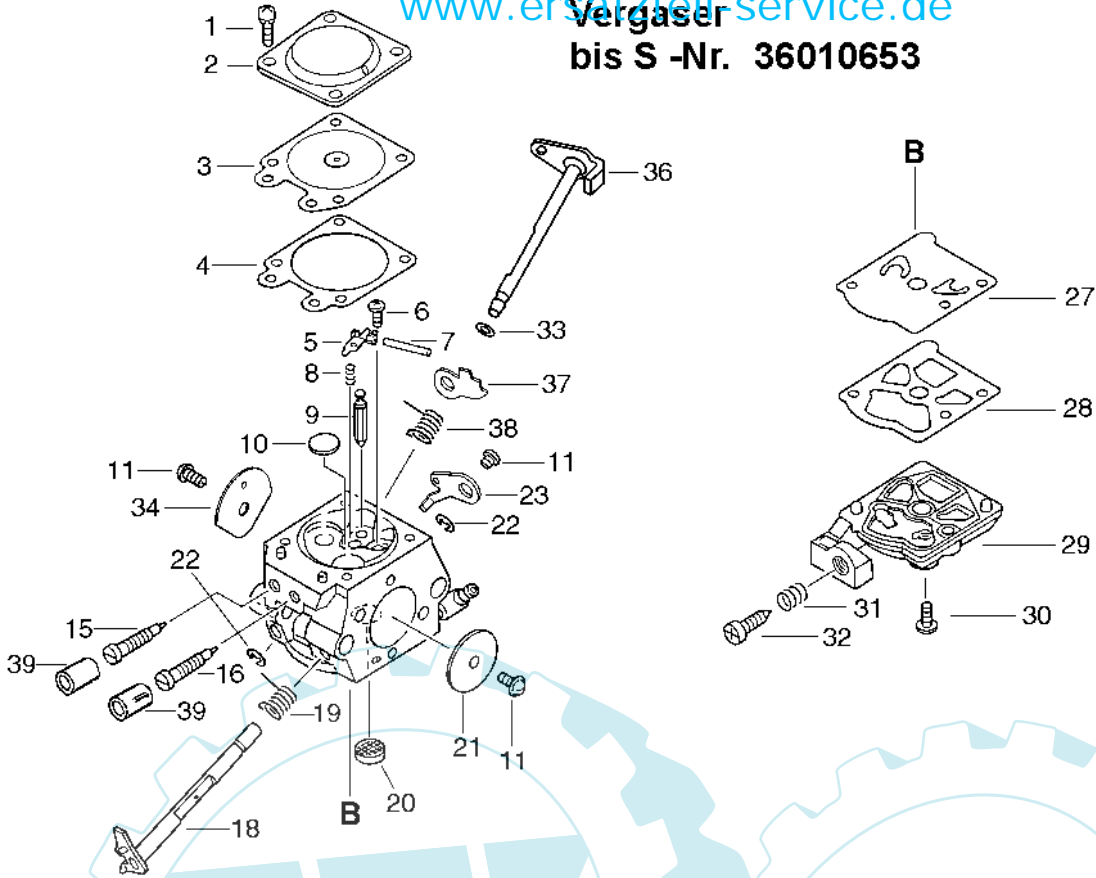

Stückliste:

Ref. #	Artikelnr.	Artikelname	Menge	Beschreibung
00	16-A021-000862	Vergaser - WT-698B	1.0000 St	
01	16-123130-02960	Schraube	4.0000 St	
02	16-123142-03930	Deckel	1.0000 St	
03	16-123141-03930	Membrane	1.0000 St	
04	16-123140-03930	Dichtung CS-3700, GT-2150	1.0000 St	
05	16-123123-38330	Ventilhebel	1.0000 St	
06	16-123139-03930	Schraube	1.0000 St	
07	16-123138-03930	Stift, Ventilhalter, Vergaser	1.0000 St	
08	16-123122-03660	Feder	1.0000 St	
09	16-123137-19830	Einlassventil	1.0000 St	
10	16-123146-10631	Kappe	1.0000 St	
11	16-123114-38830	Schraube	3.0000 St	
15	16-123118-39231	Einstellschraube	1.0000 St	
16	16-123118-02261	Einstellschraube, Standgas	1.0000 St	
18	16-P003-000480	Welle, Drosselklappe	1.0000 St	
19	16-123113-37530	Feder	1.0000 St	
20	16-123126-10631	Sieb, Vergaser, Einlass	1.0000 St	
21	16-123116-03930	Drosselklappe	1.0000 St	
22	16-123127-15030	Ring CS-2600,3700, 6702, PB-500	2.0000 St	
23	16-P003-000380	Bügel	1.0000 St	
27	16-123112-15030	Membrane CS-2600,3700	1.0000 St	
28	16-123125-15030	Dichtung CS-2600,3700	1.0000 St	
29	16-123124-24430	Vergaserdeckel	1.0000 St	
30	16-123110-03930	Schraube	1.0000 St	
31	16-123133-04260	Feder	1.0000 St	
32	16-123134-04260	Einstellschraube	1.0000 St	
33	16-123149-26030	Scheibe CSG-6700, PB-500	1.0000 St	
34	16-123132-37330	Ventil	1.0000 St	
36	16-P003-001140	Chokegestänge	1.0000 St	
37	16-P003-000160	Bügel, Vergaser	1.0000 St	
38	16-P003-000140	Feder, Vergaser	1.0000 St	
39	16-P003-000010	Einstellbegrenzer, Vergaser	2.0000 St	

32 referenz(en)