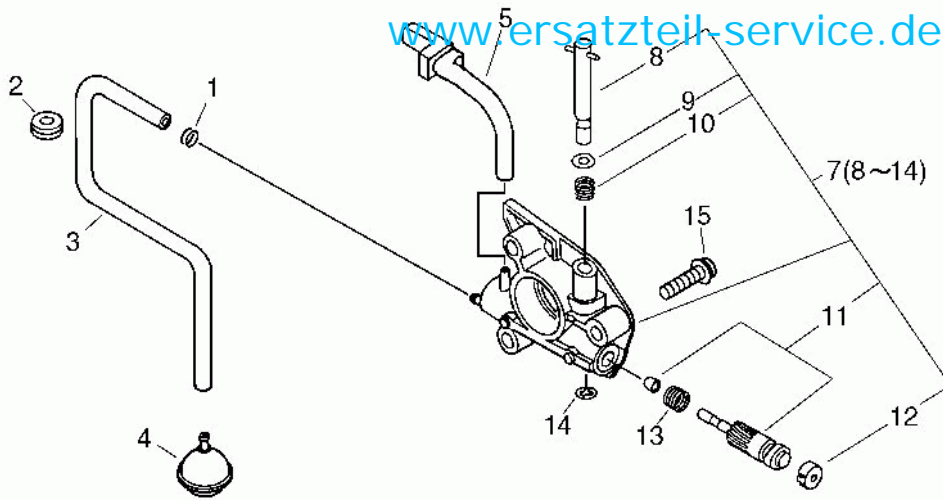

Stückliste:

Ref. #	Artikelnr.	Artikelname	Menge	Beschreibung
01	16-132013-26630	Clip	1.0000 St	
02	16-132115-12330	Dichtring	1.0000 St	
03	16-437210-35430	Ölleitung CS-3600/3900/4200	1.0000 St	
04	16-436205-14730	Ölfilter CS-4010/4601/6701/8000	1.0000 St	
05	16-437211-39133	Ölschlauch CS-3500	1.0000 St	
07	16-437002-38330	Ölpumpe CS-3700/CS-4400	1.0000 St	
08	16-437016-38330	Verstellhebel	1.0000 St	
09	16-437029-37330	U-Scheibe	1.0000 St	
10	16-437015-37330	Feder	1.0000 St	
11	16-437024-37330	Zylinder, Ölpumpe PPT-2100,3700	1.0000 St	
12	16-437062-38330	Abdeckung, Ölpumpe	1.0000 St	
13	16-437019-38330	Feder für Ölpumpe	1.0000 St	
14	16-123127-15030	Ring CS-2600,3700, 6702, PB-500	1.0000 St	
15	16-900223-04016	Schraube	2.0000 St	
20	16-898510-07130	Werkzeugtasche SRMF-340	1.0000 St	
21	16-895410-03930	Kombischlüssel	1.0000 St	
22	16-895812-03930	Schraubenzieher	1.0000 St	
25	16-P021-014580	Schienenenschutz CS-3501	1.0000 St	
26	16-898568-14530	Befestigungsband CS-2600,3700	1.0000 St	

19 referenz(en)