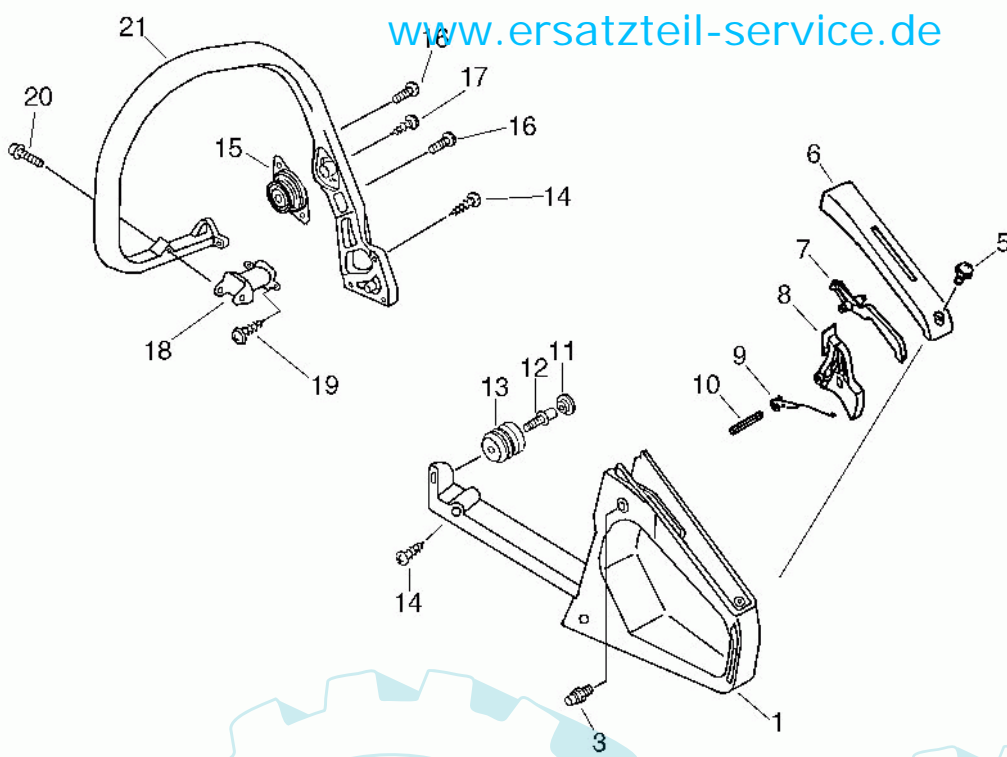

Stückliste:

Ref. #	Artikelnr.	Artikelname	Menge	Beschreibung
01	16-351110-60932	Hinterer Griff CS-3500	1.0000 St	
03	16-178302-37930	Halbgasknopf	1.0000 St	
05	16-900253-04012	Schraube	1.0000 St	
06	16-351155-35430	Handgriffdeckel CS-3700	1.0000 St	
07	16-178090-37930	Gashebelsperre	1.0000 St	
08	16-C450-000000	Gashebel	1.0000 St	
09	16-V452-000260	Feder CS-370ES/3501/510	1.0000 St	
10	16-900345-40030	Spannstift	1.0000 St	
11	16-100918-19830	Abdeckkappe	1.0000 St	
12	16-100915-35430	Schraube	1.0000 St	
13	16-100910-60030	Puffer	1.0000 St	
14	16-900253-05020	Schraube 5x20	4.0000 St	
15	16-100922-35430	Puffer	1.0000 St	
16	16-900238-04016	Schraube 4x16	2.0000 St	
17	16-900253-05016	Schraube PB-6000	1.0000 St	
18	16-351105-60930	Gummipuffer	1.0000 St	
19	16-900253-04012	Schraube	2.0000 St	
20	16-900238-04022	Schraube	1.0000 St	
21	16-351606-60932	Handgriff vorne	1.0000 St	

19 referenz(en)