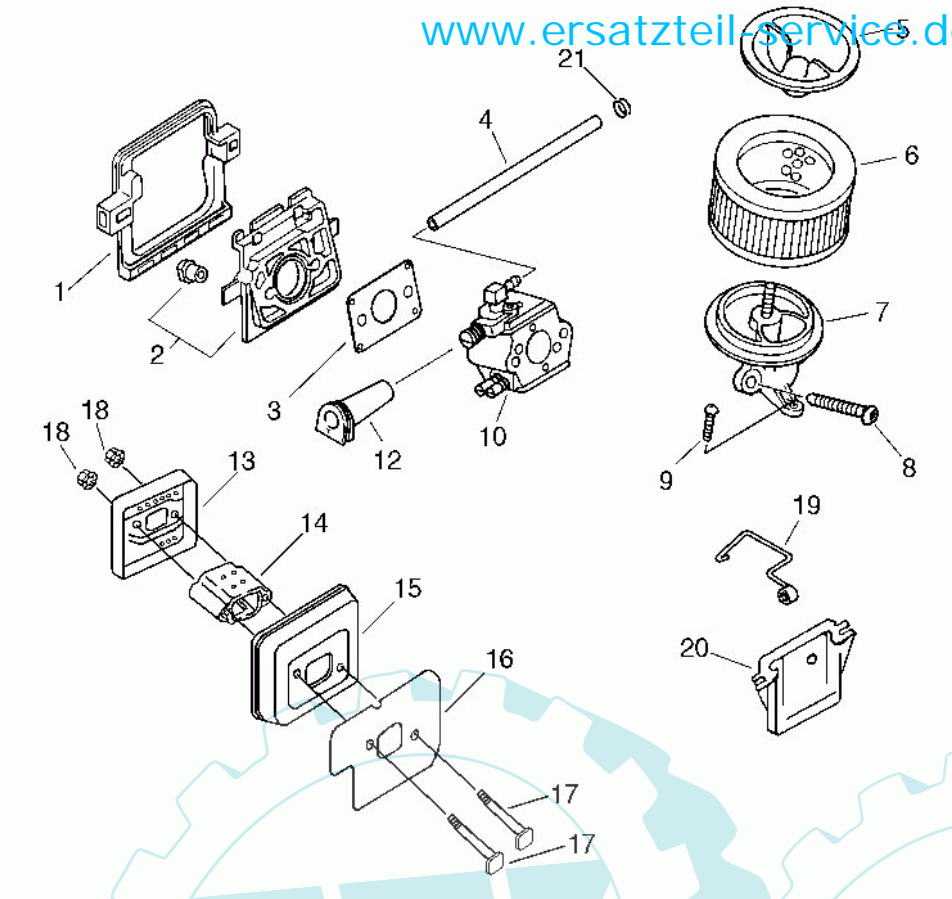

Stückliste:

Ref. #	Artikelnr.	Artikelname	Menge	Beschreibung
01	16-130366-39930	Rahmen, Ansaugseite	1.0000 St	
02	16-130007-39932	Flatterventil	1.0000 St	
03	16-130010-38330	Dichtung	1.0000 St	
04	16-130110-54430	Impulsschlauch	1.0000 St	
05	16-130405-38332	Halter für Luftfilter CS-370ES	1.0000 St	
06	16-130300-39730	Luftfilter CS-4200,3500,3700	1.0000 St	
07	16-130301-39935	Luftfiltergehäuse CS-4200/3700/3500	1.0000 St	
08	16-900238-05050	Schraube 5 x 50	2.0000 St	
09	16-900253-05016	Schraube PB-6000	1.0000 St	
10	16-A021-000870	Vergaser	1.0000 St	
12	16-129015-60931	Gummitülle CS-3500	1.0000 St	
13	16-145861-60930	Leitblech CS350/3501	1.0000 St	
14	16-145614-60930	Platte, Auspuff CS-3500	1.0000 St	
15	16-145610-60930	Platte, Auspuff	1.0000 St	
16	16-145510-60930	Auspuffdichtung	1.0000 St	
17	16-101023-60930	Schraube	2.0000 St	
18	16-900516-00005	Mutter CS-3500,PB 6000,-500,HCA-2500	2.0000 St	
19	16-178011-61530	Gaszug	1.0000 St	
20	16-178112-60931	Führungsplatte	1.0000 St	
21	16-132013-09820	Clip	1.0000 St	

20 referenz(en)