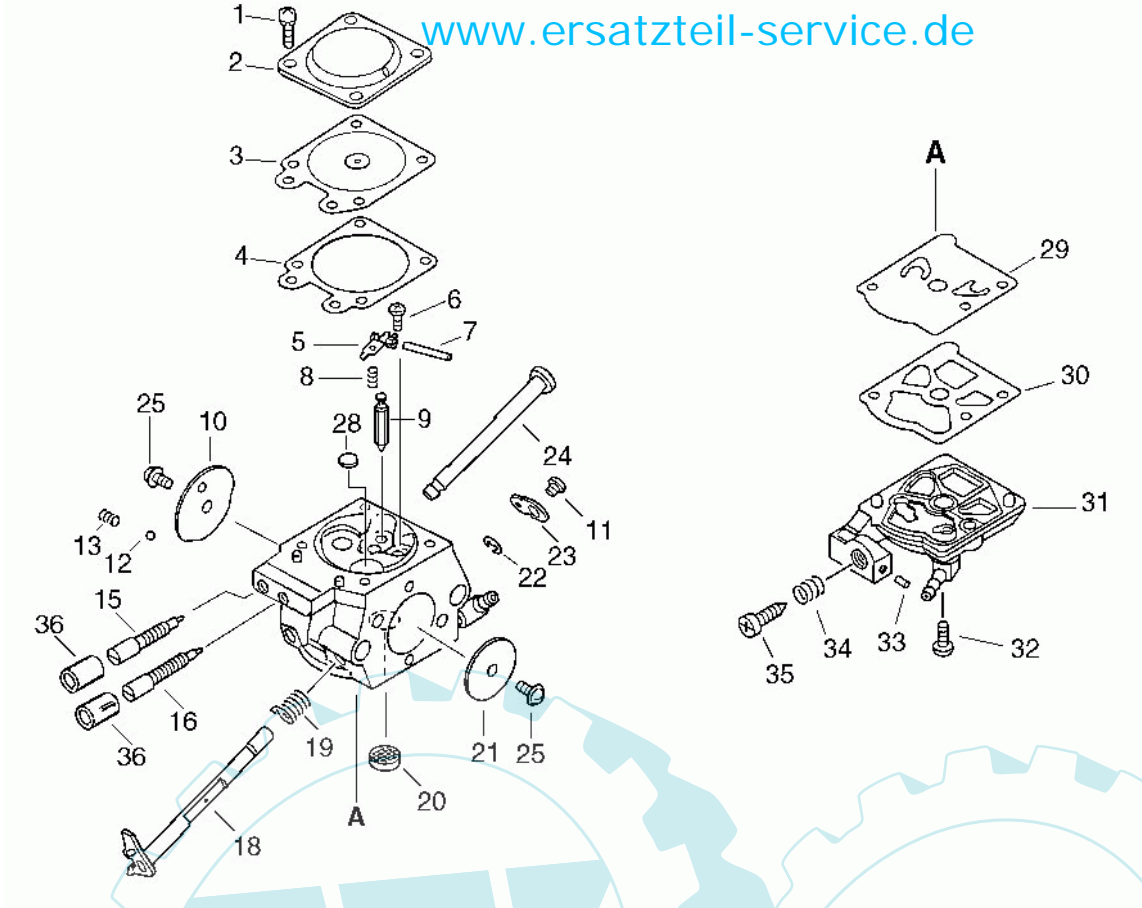

Stückliste:

Ref. #	Artikelnr.	Artikelname	Menge	Beschreibung
00	16-A021-000870	Vergaser	1.0000	St
01	16-123130-02960	Schraube	4.0000	St
02	16-123142-03930	Deckel	1.0000	St
03	16-123141-03930	Membrane	1.0000	St
04	16-123140-03930	Dichtung CS-3700, GT-2150	1.0000	St
05	16-123123-03930	Ventilhebel	1.0000	St
06	16-123139-03930	Schraube	1.0000	St
07	16-123138-03930	Stift, Ventilhalter, Vergaser	1.0000	St
08	16-123122-39330	Feder, Ventilarm	1.0000	St
09	16-123137-19830	Einlassventil	1.0000	St
10	16-123132-35430	Choke-Ventil	1.0000	St
11	16-123114-38830	Schraube	1.0000	St
12	16-123136-10630	Kugel	1.0000	St
13	16-123135-10630	Feder	1.0000	St
15	16-123120-03661	Einstellschraube, H, CS-3700ES	1.0000	St
16	16-123120-52131	Einstelnadel	1.0000	St
18	16-123117-39330	Gasgestänge	1.0000	St
19	16-123113-37530	Feder	1.0000	St
20	16-123126-10631	Sieb, Vergaser, Einlass	1.0000	St
21	16-123116-03930	Drosselklappe	1.0000	St
22	16-123127-15030	Ring CS-2600, 3700, 6702, PB-500	1.0000	St
23	16-123150-38330	Klappe	1.0000	St
24	16-123131-35430	Chokegestänge	1.0000	St
25	16-123114-38830	Schraube	2.0000	St
28	16-123146-10631	Kappe	1.0000	St
29	16-123112-15030	Membrane CS-2600, 3700	1.0000	St
30	16-123125-15030	Dichtung CS-2600, 3700	1.0000	St
31	16-123124-38330	Gehäusedeckel	1.0000	St
32	16-123110-03930	Schraube	1.0000	St
33	16-123178-15030	Stift CS-3700, PB-500	1.0000	St
34	16-123133-04260	Feder	1.0000	St
35	16-123134-04260	Einstellschraube	1.0000	St
36	16-P003-000010	Einstellbegrenzer, Vergaser	2.0000	St

33 referenz(en)