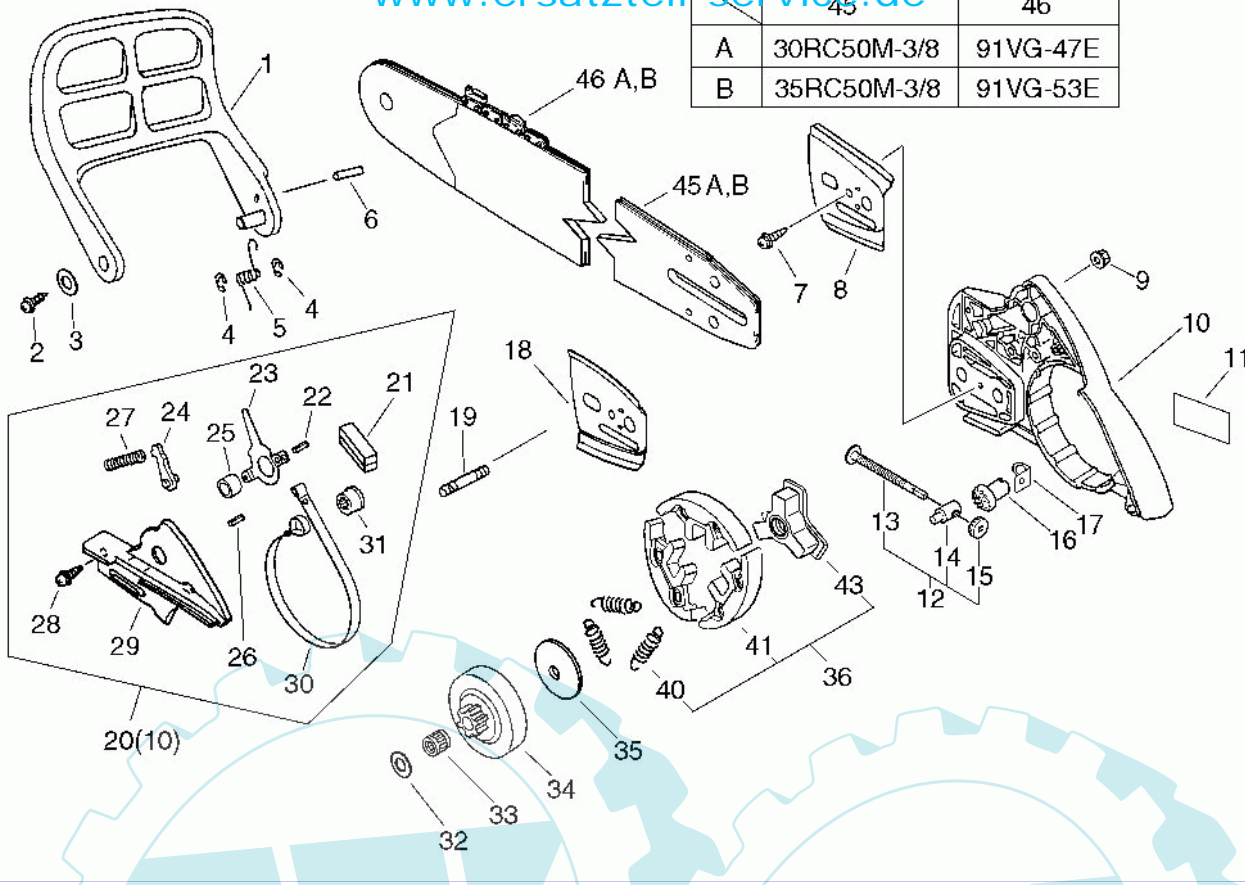

45	46
A	30RC50M-3/8	91VG-47E
B	35RC50M-3/8	91VG-53E

Stückliste:

Ref. #	Artikelnr.	Artikelname	Menge	Beschreibung
01	16-C320-000000	Bremshebel	1.0000	St
02	16-900253-04012	Schraube	1.0000	St
03	16-177214-04630	Scheibe	1.0000	St
04	16-900700-00008	E-Ring 8	2.0000	St
05	16-433122-60930	Feder, Kettenbremse	1.0000	St
06	16-900330-30120	Stift	1.0000	St
07	16-900253-04010	Schraube(Eisen) M4x10	1.0000	St
08	16-433012-60930	Führungsblech	1.0000	St
09	16-433019-03933	Schienenend.-Mutter	2.0000	St
10	16-433010-60931	Kettenraddeckel	1.0000	St
11	16-X502-000580	Aufkleber, ECHO CS-3501	1.0000	St
12	16-P021-000063	Kettenspanner kpl.	1.0000	St
13	16-V203-000021	Schraube, Kettenspanner	1.0000	St
14	16-C309-000030	Stellmutter	1.0000	St
15	16-V651-000011	Zahnrad seittl. Kettenspanner	1.0000	St
16	16-V651-000001	Kettenspannschraube seittl.	1.0000	St
17	16-V150-000030	Platte	1.0000	St
18	16-433013-60930	Führungsblech	1.0000	St
19	16-433011-03931	Stehbolzen CS-300/3050/3400/3500	2.0000	St
20	16-C032-000021	Kettenbremse kompl.	1.0000	St
21	16-433312-32630	Schutz	1.0000	St
22	16-900330-40088	Bolzen 4x8,8 CS-3700	1.0000	St
23	16-433117-60930	Verbindungsstück	1.0000	St
24	16-433209-35430	Stopper	1.0000	St
25	16-433116-35430	Hülse CS-2600	1.0000	St
26	16-900342-25012	Spannstift 2,5x12	1.0000	St
27	16-433122-35430	Feder	1.0000	St
28	16-900253-04012	Schraube	3.0000	St
29	16-433310-60930	Deckel	1.0000	St
30	16-C328-000070	Bremsband CS-3500	1.0000	St
31	16-433142-35430	Einsteller	1.0000	St
32	16-175014-39131	Scheibe	1.0000	St
33	16-175012-00831	Nadellager	1.0000	St
34	16-175005-39132	Kupplungsstrommel CS-3000, CS-3400	1.0000	St
35	16-A551-000010	Scheibe	1.0000	St
36	16-A056-000070	Kupplung (kompl. ohne Platte)	1.0000	St
40	16-V451-000470	Feder CS-350T	3.0000	St
41	16-P021-005810	Kupplungsschuhe (Satz)	1.0000	St
43	16-A552-000020	Nabe, Kupplung CS-2600	1.0000	St
45A	S-30RC-50-3/8	Kettenschiene 30cm / 280-330	1.0000	St
45B	KE-3013-3847	Sägekette - 280EG-30	1.0000	St
46A	S-35RC-50-3/8	Kettenschiene 35cm / 280-330	1.0000	St
46B	KE-3513-3853	Sägekette -330EVL-35	1.0000	St

43 referenz(en)