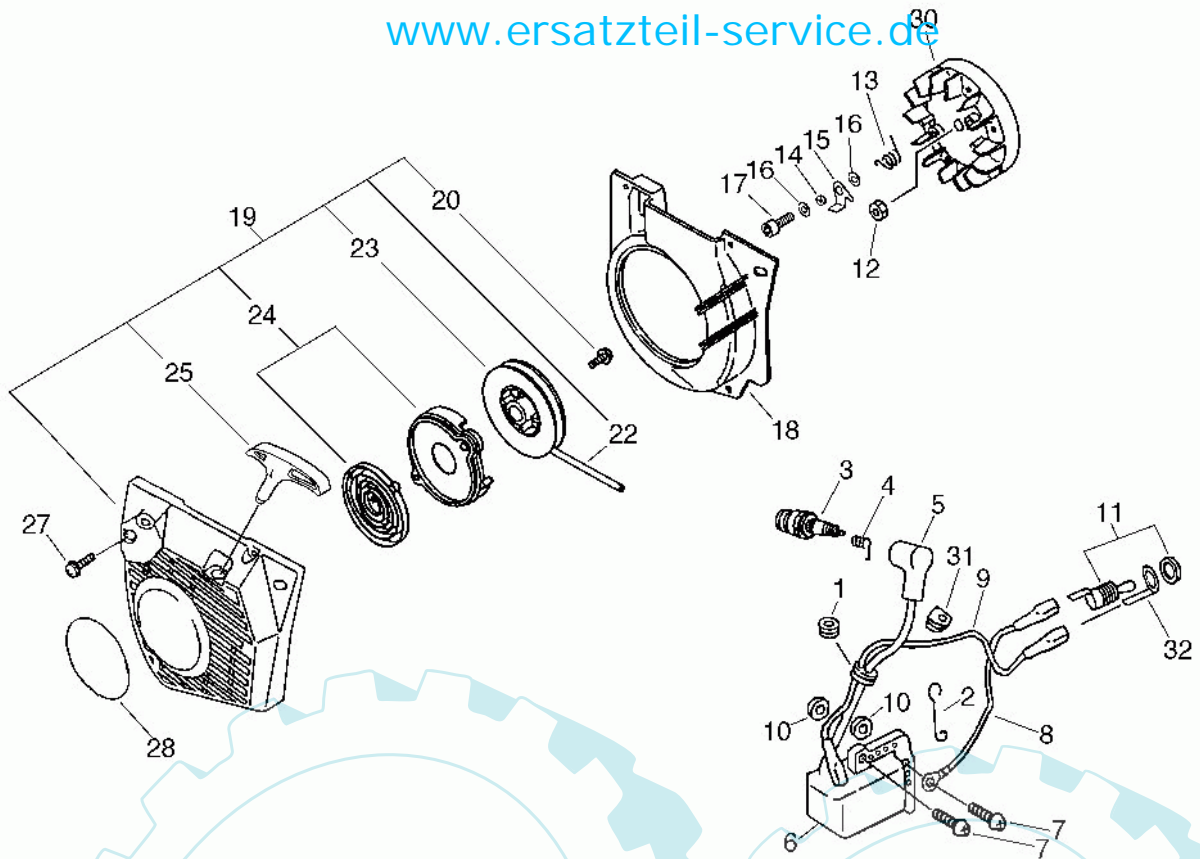

Stückliste:

Ref. #	Artikelnr.	Artikelname	Menge	Beschreibung
01	16-151112-04630	Buchse CS-3700, PB-500	1.0000	St
02	16-159118-60930	Kabelführung	1.0000	St
03	16-159010-10230	Zündkerze	1.0000	St
04	16-159011-03432	Kontaktfeder CS-2600/4200/PB-500	1.0000	St
05	16-159012-01620	Zündkerzenkappe	1.0000	St
06	16-156626-60930	Zündspule	1.0000	St
07	16-900238-05025	Schraube 5x25	2.0000	St
08	16-162010-60930	Kabel	1.0000	St
09	16-162021-52130	Kabel	1.0000	St
10	16-150117-16430	Abstandshalter	2.0000	St
11	16-163400-35430	Stopschalter CS-3700	1.0000	St
12	16-900515-00008	Mutter	1.0000	St
13	16-177234-35430	Klinkenfeder CS-3700	2.0000	St
14	16-177247-04630	Hülse	2.0000	St
15	16-A514-000000	Starterklinke	2.0000	St
16	16-900603-00005	Scheibe(Eisen) CS-2600	4.0000	St
17	16-V203-000090	Schraube	2.0000	St
18	16-101511-60931	Lüftergehäuse	1.0000	St
19	16-177200-60934	Starter kpl. CS-3501	1.0000	St
20	16-177236-44330	Schraube	1.0000	St
22	16-P022-005860	Starterseil	1.0000	St
23	16-P022-005870	Seiltrommel	1.0000	St
24	16-P022-010440	Feder CS-370ES	1.0000	St
25	16-P022-001320	Startergriff CS-2600,4200ES,HC-2100,-2300	1.0000	St
27	16-900256-04016	Schraube M4x16	4.0000	St
28	16-X502-000410	"Aufkleber ""ECHO"" CS-370ES/510/PB-500"	1.0000	St
30	16-156800-60930	Polrad	1.0000	St
31	16-150112-04930	Tülle	1.0000	St
32	16-168114-60930	Kabel	1.0000	St

29 referenz(en)