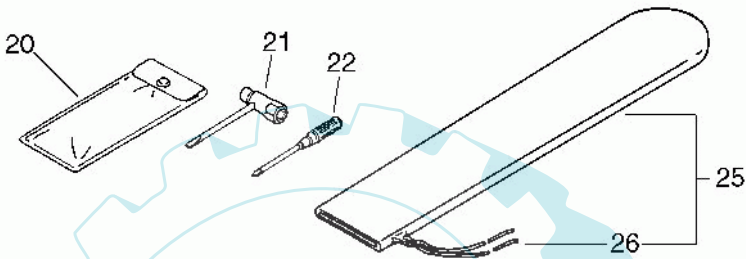

Stückliste:

Ref. #	Artikelnr.	Artikelname	Menge	Beschreibung
01	16-132013-26630	Clip	1.0000 St	
02	16-132115-12330	Dichtring	1.0000 St	
03	16-437210-35430	Ölleitung CS-3600/3900/4200	1.0000 St	
04	16-436205-14730	Ölfilter CS-4010/4601/6701/8000	1.0000 St	
05	16-437211-39133	Ölschlauch CS-3500	1.0000 St	
07	16-437002-38330	Ölpumpe CS-3700/CS-4400	1.0000 St	
08	16-437016-38330	Verstellhebel	1.0000 St	
09	16-437029-37330	U-Scheibe	1.0000 St	
10	16-437015-37330	Feder	1.0000 St	
11	16-437024-37330	Zylinder, Ölpumpe PPT-2100,3700	1.0000 St	
12	16-437062-38330	Abdeckung, Ölpumpe	1.0000 St	
13	16-437019-38330	Feder für Ölpumpe	1.0000 St	
14	16-123127-15030	Ring CS-2600,3700, 6702, PB-500	1.0000 St	
15	16-900223-04016	Schraube	2.0000 St	
20	16-898510-07130	Werkzeugtasche SRMF-340	1.0000 St	
21	16-895410-03930	Kombischlüssel	1.0000 St	
22	16-895812-03930	Schraubenzieher	1.0000 St	
25	16-P021-014580	Schienenenschutz CS-3501	1.0000 St	
26	16-898568-14530	Befestigungsband CS-2600,3700	1.0000 St	

19 referenz(en)