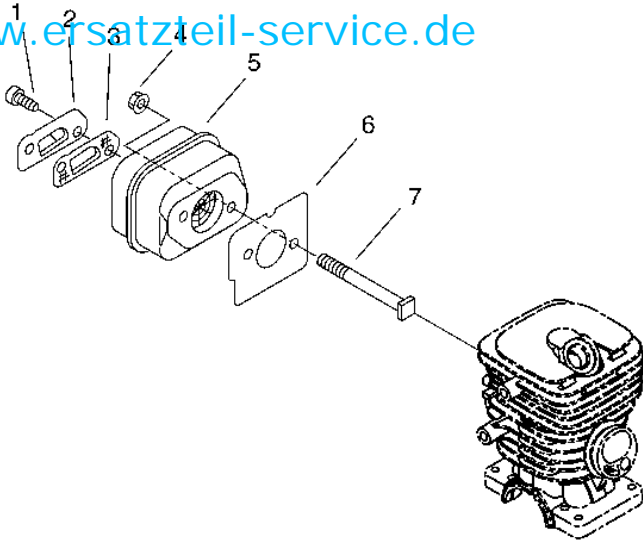

Stückliste:

Ref. #	Artikelnr.	Artikelname	Menge	Beschreibung
01	16-V804-000030	Bolzen HC-341ES	2,0000	St
02	16-A313-000760	Leitblech, Auspuff	1,0000	St
03	16-A310-000060	Funkengitter	1,0000	St
04	16-900516-00005	Mutter CS-3500,PB 6000,-500,HCA-2500	2,0000	St
05	16-A300-000620	Auspuff	1,0000	St
06	16-V104-000731	Dichtung, Auspuff	1,0000	St
07	16-V203-000120	Schraube	2,0000	St
08	16-898510-07130	Werkzeugtasche SRMF-340	1,0000	St
09	16-X602-000080	Kombischlüssel CS-370ES,CS-510/8002	1,0000	St
10	16-895812-03930	Schraubenzieher	1,0000	St
11	16-PO21-006951	Schwertschutz	1,0000	St
12	16-X605-000050	Inbusschlüssel	1,0000	St

12 referenz(en)