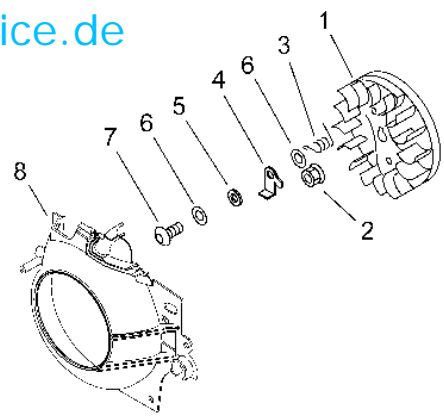

Stückliste:

Ref. #	Artikelnr.	Artikelname	Menge	Beschreibung
01	16-A409-000350	Polrad CS-310ES	1.0000	St
02	16-900515-00008	Mutter	1.0000	St
03	16-177234-35430	Klinkenfeder CS-3700	2.0000	St
04	16-A514-000020	Starterklinke	2.0000	St
05	16-177247-04630	Hülse	2.0000	St
06	16-900603-00005	Scheibe(Eisen) CS-2600	4.0000	St
07	16-V203-000080	Schraube	2.0000	St
08	16-A172-000830	Abdeckung, Lüfter CS-310ES	1.0000	St
09	16-A411-000460	Zündspule CS-310ES	1.0000	St
10	16-A425-000000	Zündkerze PB-650,PB-500	1.0000	Sr
11	16-A426-000020	Kontaktfeder CS-310ES	1.0000	St
12	16-A427-000020	Kappe Zündkerze CS-310ES	1.0000	St
13	16-150117-16430	Abstandshalter	2.0000	St
14	16-V805-000210	Bolzen CS-600/310ES	2.0000	St
15	16-V485-001070	Kabel CS-310ES	1.0000	St
16	16-A440-001180	Schalter CS-310ES	1.0000	St
17	16-V485-001080	Kabel CS-310ES	1.0000	St
18	16-A051-001300	Starter kpl. CS-310ES	1.0000	St
19	16-P022-005891	Startergriff CS-350T	1.0000	St
20	16-P022-001330	Starterfeder kit	1.0000	St
21	16-P022-008440	Startersell	1.0000	St
22	16-A506-000030	Seilscheibe	1.0000	St
23	16-V452-000220	Feder	1.0000	St
24	16-P022-022000	Starterklaue (easy)	1.0000	St
25	16-177236-61830	Schraube	1.0000	St
26	16-V805-000010	Bolzen HC-341ES	3.0000	St
27	16-X502-000340	"Aufkleber ""ECHO"" CS-270WES /370ES/510"	1.0000	St

27 referenz(en)