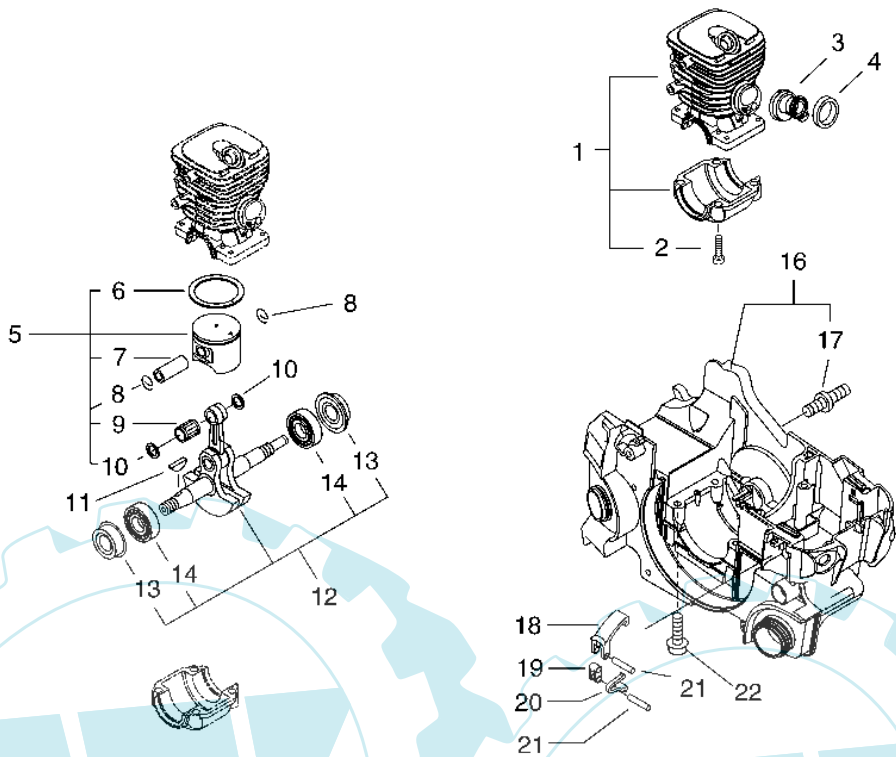

Motor (#4/0)

Stückliste:

Ref. #	Artikelnr.	Artikelname	Menge	Beschreibung
01	16-P021-015050	Kurbelgehäuse kpl. CS-310ES	1.0000	St
02	16-V805-000220	Bolzen HC-341ES	4.0000	St
03	16-A202-000070	Zwischenstück CS-310ES	1.0000	St
04	16-A206-000000	Halter, Zwischenstück CS-310ES	1.0000	St
05	16-P021-015060	Kolben kpl. CS-310ES	1.0000	St
06	16-100011-16131	Kolbenring	1.0000	St
07	16-100013-15330	Kolbenbolzen CS-280EG/-3500/3501	1.0000	St
08	16-100015-04630	Sicherungsring(Eisen) CS-2600/3500/3501	2.0000	St
09	16-100113-11520	Nadellager HCA-2400/2410	1.0000	St
10	16-100014-11520	Distanzring(Eisen)	2.0000	St
11	16-100142-12330	Polradkeil	1.0000	St
12	16-P021-015070	Kurbelwelle CS-310ES	1.0000	St
13	16-V505-000010	Simmerring CS-3600/3501	2.0000	St
14	16-94035-36201	Kugellager	2.0000	St
16	16-P021-015080	Abdeckung, Antrieb CS-310ES	1.0000	St
17	16-V225-000030	Stehbolzen	2.0000	St
18	16-C463-000030	Knopf CS-310ES	2.0000	St
19	16-J485-000200	Drehgelenk CS-310ES	2.0000	St
20	16-V490-000400	Clip CS-310ES	2.0000	St
21	16-93050-40180	Rolle CS-310ES	4.0000	St
22	16-V805-000180	Bolzen HC-341ES	4.0000	St

21 referenz(en)

Auspuff, Werkzeug (#8/0)