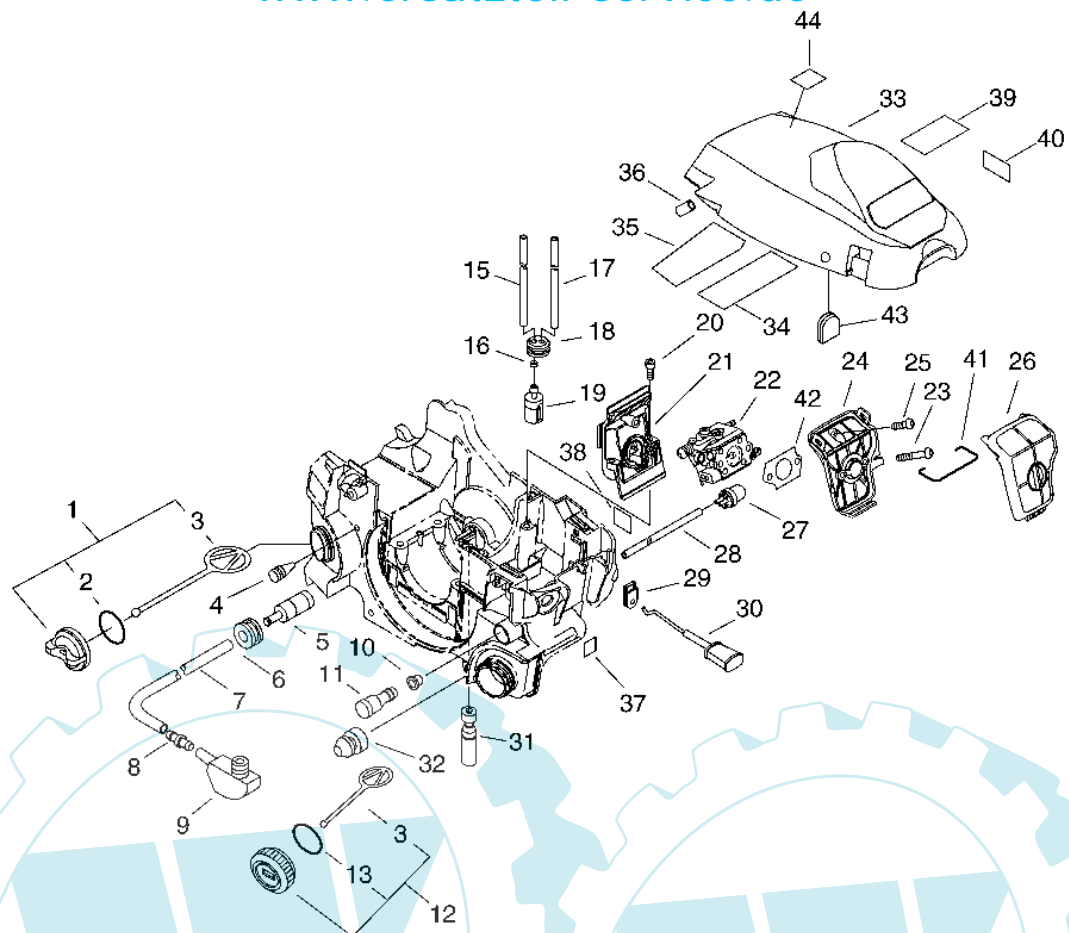

Stückliste:

Ref. #	Artikelnr.	Artikelname	Menge	Beschreibung
01	16-P021-005581	Tankdeckel(Oil)	1.0000	St
02	16-900720-00018	O-Ring(Gummi)	1.0000	St
03	16-A365-000050	Halter, Tankdeckel	1.0000	St
04	16-436114-13930	Entlüftungsventil	1.0000	St
05	16-436205-02832	Oilfilter	1.0000	St
06	16-132115-01461	Dichtring (Gummi) CS-2600	1.0000	St
07	16-130110-05260	Impulsleitung CS-310ES	1.0000	St
08	16-V186-000020	Verbinder	1.0000	St
09	16-V470-000810	Anschluß, Schlauch CS-310ES	1.0000	St
10	16-V137-000000	Entlüftungsventilsitz CS-2600	1.0000	St
11	16-A356-000030	Ventil Tankbelüftung PAS-2400	1.0000	St
12	16-131004-37932	Tankdeckel(Kunstst.) CS-3500,3700	1.0000	St
13	16-900720-00022	O-Ring	1.0000	St
15	16-V471-002170	Benzinleitung, Gummi CS-310ES	1.0000	St
16	16-132013-09820	Clip	1.0000	St
17	16-V471-001560	Benzinleitung 80 mm lg.	1.0000	St
18	16-132115-44330	Dichtring	1.0000	St
19	16-131205-14930	Filter	1.0000	St
20	16-V805-000010	Bolzen HC-341ES	2.0000	St
21	16-A200-000350	Anschluß, Vergaser CS-310ES	1.0000	St
22	16-A021-001700	Vergaser CS-310ES	1.0000	St
23	16-V805-000040	Bolzen CS-310ES	2.0000	St
24	16-A225-000280	Gehäuse, Luftfilter CS-310ES	1.0000	St
25	16-V805-000000	Schraubenbolzen CS-600	1.0000	St
26	16-A226-000420	Luftfilter kpl. CS-310ES	1.0000	St
27	16-123181-39130	Pumpe	1.0000	St
28	16-V471-002190	Benzinleitung (Gummi) CS-310ES	1.0000	St
29	16-V130-000010	Durchführung, Gummi CS-310ES	1.0000	St
30	16-A241-000150	Knopf, Choke CS-310ES	1.0000	St
31	16-C022-000040	Ölpumpe kpl. CS-310ES	1.0000	St
32	16-V420-001790	Dampfer CS-600	2.0000	St
33	16-A160-001070	Abdeckung, Zylinder CS-310ES	1.0000	St
34	16-V341-000110	Unterlegscheibe CS-310ES	1.0000	St
35	16-V341-000120	Unterlegscheibe CS-310ES	1.0000	St
36	16-100927-35830	Schlauch CS-310ES	1.0000	St
37	16-890157-39130	Aufkleber Stop CS-3500,3700	1.0000	St
38	16-X524-001900	Aufkleber CS-370ES	1.0000	St
39	16-X503-009270	Aufkleber, Modell CS-310ES	1.0000	St
40	16-890631-38130	Aufkleber	1.0000	St
41	16-V582-000050	Klammer CS-310ES	1.0000	St
42	16-V103-000050	Dichtung, Einlass CS-310ES	1.0000	St
43	16-130338-32430	Stopfen	1.0000	St
44	16-890345-39230	Aufkleber	1.0000	St

43 referenz(en)