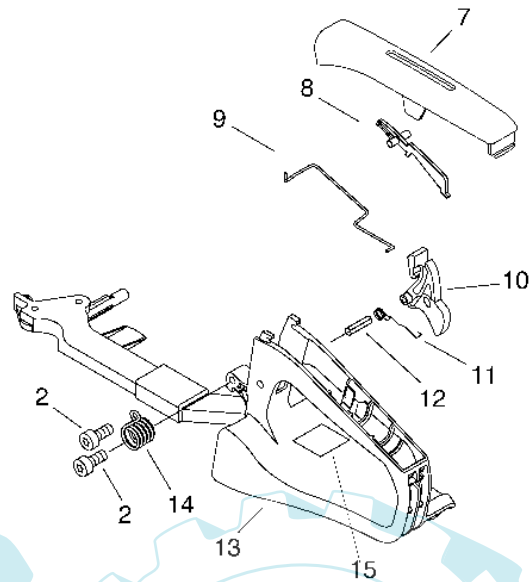

Stückliste:

Ref. #	Artikelnr.	Artikelname	Menge	Beschreibung
01	16-C400-000540	Griff, vorne CS-310ES	1.0000	St
02	16-V805-000000	Schraubenbolzen CS-600	5.0000	St
03	16-V450-000700	Feder CS-310ES	1.0000	St
04	16-V805-000010	Bolzen HC-341ES	3.0000	St
05	16-V450-000710	Feder CS-310ES	1.0000	St
06	16-V805-000000	Schraubenbolzen CS-600	2.0000	St
07	16-C411-000040	Abdeckung, Handgriff, Gummi CS-310ES	1.0000	St
08	16-C460-000072	Gashebelsperre CS-370ES, CS-510	1.0000	St
09	16-C454-000160	Gasgestänge CS-310ES	1.0000	St
10	16-C450-000212	Gashebel CS-370ES, CS-510	1.0000	St
11	16-V452-000260	Feder CS-370ES/3501/510	1.0000	St
12	16-900345-40025	Spannstift	1.0000	St
13	16-C410-000450	Griff, hinten CS-310ES	1.0000	St
14	16-V450-000720	Feder CS-310ES	1.0000	St
15	16-890345-39230	Aufkleber	1.0000	St

15 referenz(en)