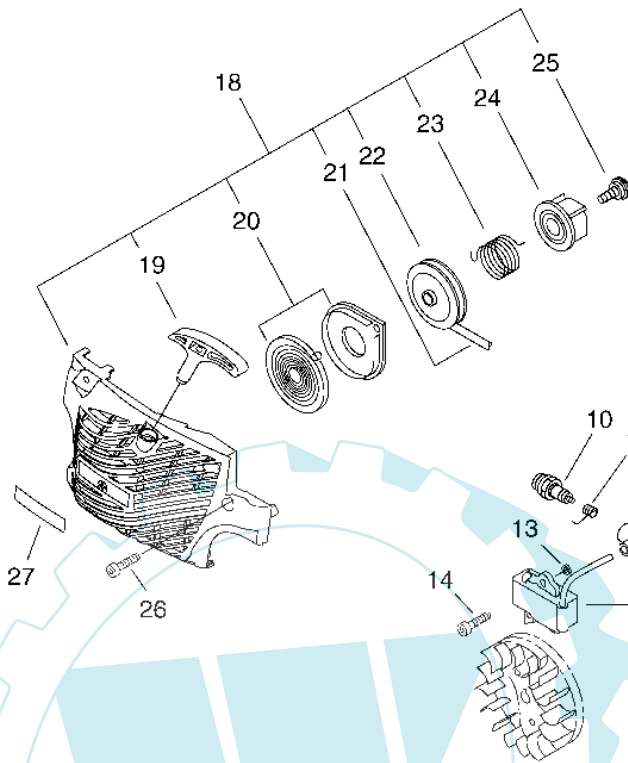

Stückliste:

Ref. #	Artikelnr.	Artikelname	Menge	Beschreibung
01	16-A409-000350	Polrad CS-310ES	1.0000	St
02	16-900515-00008	Mutter	1.0000	St
03	16-177234-35430	Klinkenfeder CS-3700	2.0000	St
04	16-A514-000020	Starterklinke	2.0000	St
05	16-177247-04630	Hülse	2.0000	St
06	16-900603-00005	Scheibe(Eisen) CS-2600	4.0000	St
07	16-V203-000080	Schraube	2.0000	St
08	16-A172-000830	Abdeckung, Lüfter CS-310ES	1.0000	St
09	16-A411-000460	Zündspule CS-310ES	1.0000	St
10	16-A425-000000	Zündkerze PB-650,PB-500	1.0000	Sr
11	16-A426-000020	Kontaktfeder CS-310ES	1.0000	St
12	16-A427-000020	Kappe Zündkerze CS-310ES	1.0000	St
13	16-150117-16430	Abstandshalter	2.0000	St
14	16-V805-000210	Bolzen CS-600/310ES	2.0000	St
15	16-V485-001070	Kabel CS-310ES	1.0000	St
16	16-A440-001180	Schalter CS-310ES	1.0000	St
17	16-V485-001080	Kabel CS-310ES	1.0000	St
18	16-A051-001300	Starter kpl. CS-310ES	1.0000	St
19	16-P022-005891	Startergriff CS-350T	1.0000	St
20	16-P022-001330	Starterfeder kit	1.0000	St
21	16-P022-008440	Startersell	1.0000	St
22	16-A506-000030	Seilscheibe	1.0000	St
23	16-V452-000220	Feder	1.0000	St
24	16-P022-022000	Starterklaue (easy)	1.0000	St
25	16-177236-61830	Schraube	1.0000	St
26	16-V805-000010	Bolzen HC-341ES	3.0000	St
27	16-X502-000340	"Aufkleber ""ECHO"" CS-270WES /370ES/510"	1.0000	St

27 referenz(en)