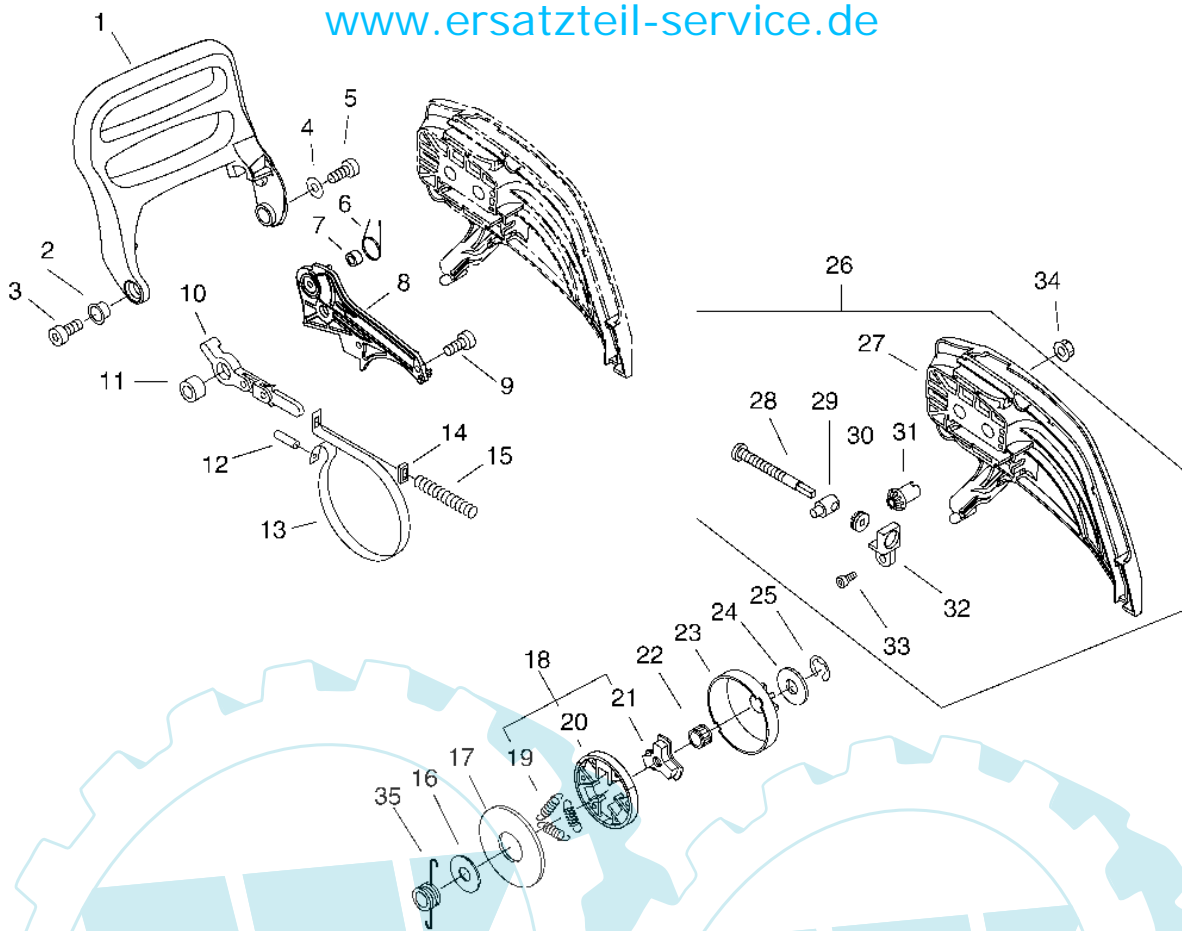

15 referenz(en)

Stückliste:

Ref. #	Artikelnr.	Artikelname	Menge	Beschreibung
01	16-C320-000170	Hebel, Bremse CS-310ES	1.0000	St
02	16-V356-000430	Zwischenstück CS-310ES	1.0000	St
03	16-V805-000010	Bolzen HC-341ES	1.0000	St
04	16-177214-03930	Scheibe	1.0000	St
05	16-V804-000020	Bolzen CS-310ES	1.0000	St
06	16-V452-000250	Feder	1.0000	St
07	16-433116-35430	Hülse CS-2600	1.0000	St
08	16-C345-000270	Abdeckung, Bremse CS-310ES	1.0000	St
09	16-V804-000000	Bolzen HC-341ES	3.0000	St
10	16-C334-000100	Bremshelbel CS-310ES	1.0000	St
11	16-433116-35430	Hülse CS-2600	1.0000	St
12	16-93050-30098	Paßstift	1.0000	St
13	16-C328-000030	Bremsband CS-350T	1.0000	St
14	16-V376-000450	Distanzhülse	1.0000	St
15	16-V450-000070	Feder	1.0000	St
16	16-A551-000080	Kupplungsplatte CS-310ES	1.0000	St
17	16-A551-000090	Kupplungsplatte CS-310ES	1.0000	St
18	16-A056-000210	Kupplung kpl. CS-310ES	1.0000	St
19	16-V451-000470	Feder CS-350T	3.0000	St
20	16-A555-000060	Kupplungsschuh	3.0000	St
21	16-A552-000100	Kupplungsnahe CS-310ES	1.0000	St
22	16-175012-03930	Nadellager CS-4500, CS-5501	1.0000	St
23	16-A556-000540	Kupplungsstrommel CS-310ES	1.0000	St
24	16-100143-19830	Scheibe	1.0000	St
25	16-V583-000120	Ring CS-310ES	1.0000	St
26	16-P021-015110	Schienenendeckel kpl. CS-310ES	1.0000	St
27	16-C300-000400	Schienenendeckel CS-310ES	1.0000	St
28	16-V203-000110	Kettenspannschraube	1.0000	St
29	16-C309-000030	Stellmutter	1.0000	St
30	16-V651-000011	Zahnrad seiti. Kettenspanner	1.0000	St
31	16-V651-000001	Kettenspannschraube seiti.	1.0000	St
32	16-V355-000140	Führung	1.0000	St
33	16-V804-000000	Bolzen HC-341ES	1.0000	St
34	16-433019-12330	Schienenend.-Mutter	2.0000	St
35	16-V652-000040	Schnecke CS-310ES	1.0000	St