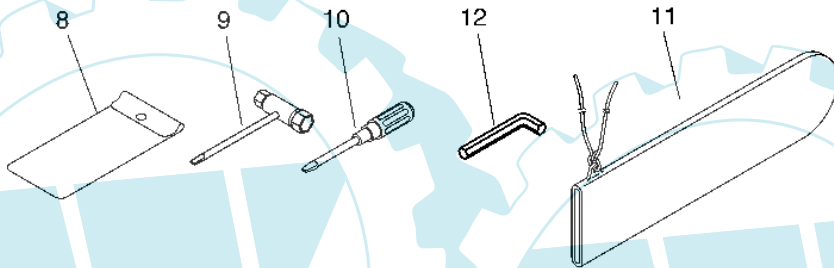

Stückliste:

Ref. #	Artikelnr.	Artikelname	Menge	Beschreibung
01	16-V804-000030	Bolzen HC-341ES	2,0000	St
02	16-A313-000760	Leitblech, Auspuff	1,0000	St
03	16-A310-000060	Funkengitter	1,0000	St
04	16-900516-00005	Mutter CS-3500,PB 6000,-500,HCA-2500	2,0000	St
05	16-A300-000620	Auspuff	1,0000	St
06	16-V104-000731	Dichtung, Auspuff	1,0000	St
07	16-V203-000120	Schraube	2,0000	St
08	16-898510-07130	Werkzeugtasche SRMF-340	1,0000	St
09	16-X602-000080	Kombischlüssel CS-370ES,CS-510/8002	1,0000	St
10	16-895812-03930	Schraubenzieher	1,0000	St
11	16-PO21-006951	Schwertschutz	1,0000	St
12	16-X605-000050	Inbusschlüssel	1,0000	St

12 referenz(en)