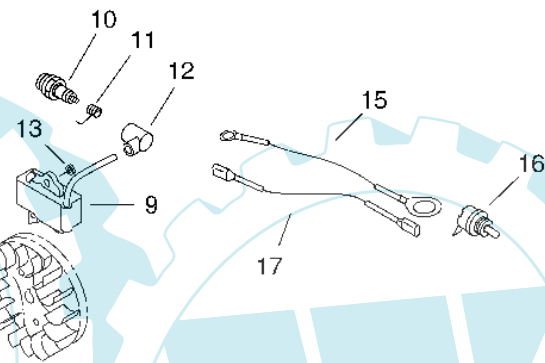

Stückliste:

Ref. #	Artikelnr.	Artikelname	Menge	Beschreibung
01	16-A409-000350	Polrad CS-310ES	1.0000	St
02	16-900515-00008	Mutter	1.0000	St
03	16-177234-35430	Klinkenfeder CS-3700	2.0000	St
04	16-A514-000020	Starterklinke	2.0000	St
05	16-177247-04630	Hülse	2.0000	St
06	16-900603-00005	Scheibe(Eisen) CS-2600	4.0000	St
07	16-V203-000080	Schraube	2.0000	St
08	16-A172-000830	Abdeckung, Lüfter CS-310ES	1.0000	St
09	16-A411-000460	Zündspule CS-310ES	1.0000	St
10	16-A425-000000	Zündkerze PB-650,PB-500	1.0000	Sr
11	16-A426-000020	Kontaktfeder CS-310ES	1.0000	St
12	16-A427-000020	Kappe Zündkerze CS-310ES	1.0000	St
13	16-150117-16430	Abstandshalter	2.0000	St
14	16-V805-000210	Bolzen CS-600/310ES	2.0000	St
15	16-V485-001070	Kabel CS-310ES	1.0000	St
16	16-A440-001180	Schalter CS-310ES	1.0000	St
17	16-V485-001080	Kabel CS-310ES	1.0000	St
18	16-A051-001300	Starter kpl. CS-310ES	1.0000	St
19	16-P022-005891	Startergriff CS-350T	1.0000	St
20	16-P022-001330	Starterfeder kit	1.0000	St
21	16-P022-008440	Startersell	1.0000	St
22	16-A506-000030	Seilscheibe	1.0000	St
23	16-V452-000220	Feder	1.0000	St
24	16-P022-022000	Starterklaue (easy)	1.0000	St
25	16-177236-61830	Schraube	1.0000	St
26	16-V805-000010	Bolzen HC-341ES	3.0000	St
27	16-X502-000340	"Aufkleber ""ECHO"" CS-270WES /370ES/510"	1.0000	St

27 referenz(en)