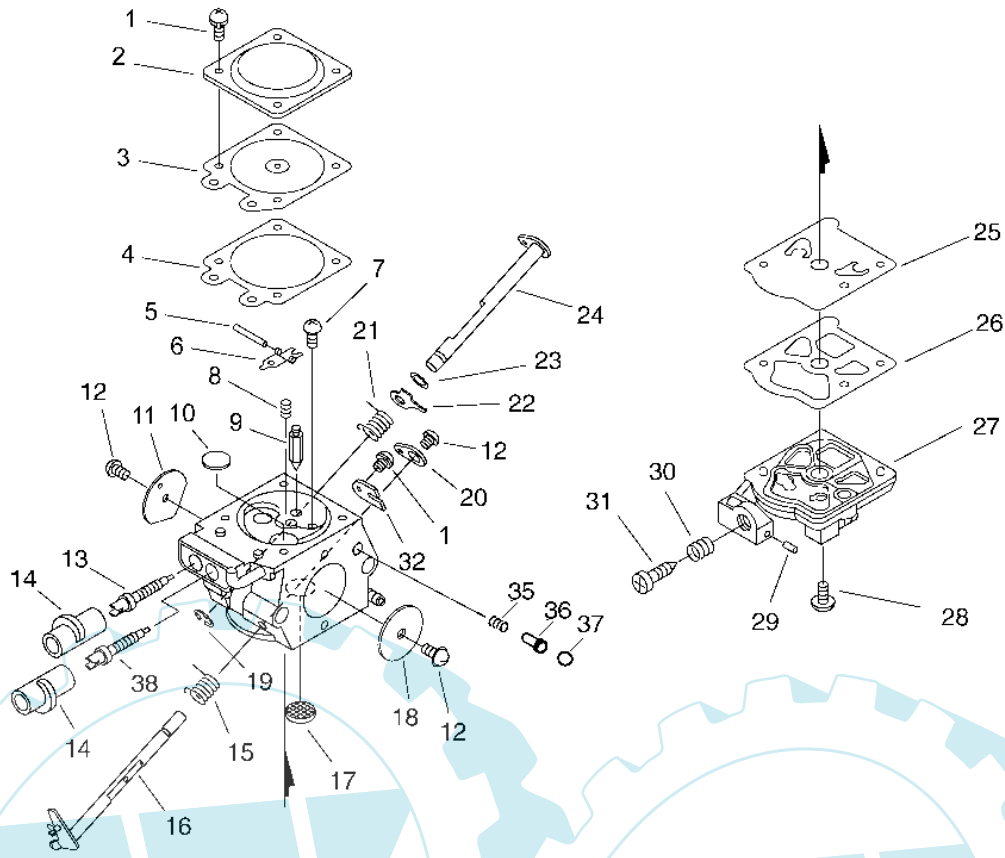

Stückliste:

Ref. #	Artikelnr.	Artikelname	Menge	Beschreibung
00	16-A021-001310	Vergaser	1.0000 St	
01	16-123130-02960	Schraube	4.0000 St	
02	16-123142-03930	Deckel	1.0000 St	
03	16-P003-001850	Membrane CS-450, PB-500	1.0000 St	
04	16-123140-03930	Dichtung CS-3700, GT-2150	1.0000 St	
05	16-123138-03930	Stift, Ventilhalter, Vergaser	1.0000 St	
06	16-123123-03930	Ventilhebel	1.0000 St	
07	16-123139-03930	Schraube	1.0000 St	
08	16-123122-39330	Feder, Ventilarm	1.0000 St	
09	16-123137-19830	Einlassventil	1.0000 St	
10	16-123146-10631	Kappe	1.0000 St	
11	16-P003-002250	Drosselklappe, Choke CS-310ES	1.0000 St	
12	16-123114-38830	Schraube	3.0000 St	
13	16-123120-52131	Einstellnadel	1.0000 St	
14	16-P003-000010	Einstellbegrenzer, Vergaser	2.0000 St	
15	16-123113-37530	Feder	1.0000 St	
16	16-P003-002240	Welle, Drosselklappe CS-310ES	1.0000 St	
17	16-123126-10631	Sieb, Vergaser, Einlass	1.0000 St	
18	16-123116-05960	Scheibe	1.0000 St	
19	16-123127-15030	Ring CS-2600, 3700, 6702, PB-500	1.0000 St	
20	16-P003-001040	Gasgestange (Vergaser)	1.0000 St	
21	16-P003-002260	Feder CS-310ES	1.0000 St	
22	16-P003-001510	Bügel, Vergaser	1.0000 St	
23	16-123149-26030	Scheibe CSG-6700, PB-500	1.0000 St	
24	16-P003-000150	Welle, Choke	1.0000 St	
25	16-123112-15030	Membrane CS-2600, 3700	1.0000 St	
26	16-123125-15030	Dichtung CS-2600, 3700	1.0000 St	
27	16-123124-09520	Vergaserdeckel	1.0000 St	
28	16-123110-03930	Schraube	1.0000 St	
29			0.0000	
30	16-123133-04260	Feder	1.0000 St	
31	16-123134-04260	Einstellschraube	1.0000 St	
32	16-123127-03930	Klipp	1.0000 St	
35	16-123186-09660	Feder CS-310ES	1.0000 St	
36	16-123185-09660	Stopsel/Gummistopfen CS-310ES	1.0000 St	
37	16-123136-09660	Kugel, Verschluss CS-310ES	1.0000 St	
38	16-123118-02261	Einstellschraube, Standgas	1.0000 St	

37 referenz(en)