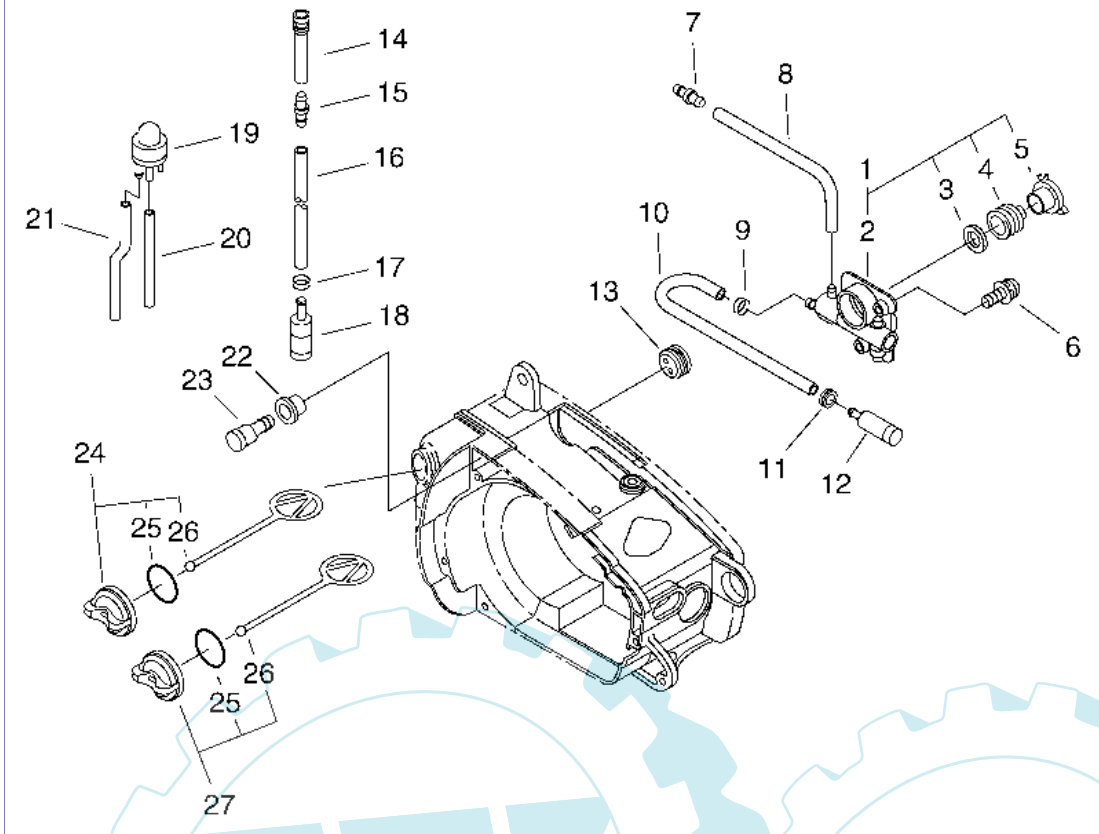

31 referenz(en)

Stückliste:

Ref. #	Artikelnr.	Artikelname	Menge	Beschreibung
01	16-P021-010890	Ölpumpe kpl.	1.0000	St
02	16-C022-000020	Ölpumpe CS-350TES/WES	1.0000	St
03	16-V308-000030	Ring CS-350TES/WES	1.0000	St
04	16-V652-000030	Ölpumpenantrieb CS-350TES/WES	2.0000	St
05	16-V356-000290	"Ölpumpenantrieb bei 3/8"" Kette"	1.0000	St
06	16-900242-04012	Schraube	2.0000	St
07	16-V187-000010	Auslaß, Kettenschmierung	1.0000	St
08	16-132012-11960	Benzinleitung 3x6x45 mm	1.0000	St
09	16-132013-26630	Clip	1.0000	St
10	16-132007-22130	Benzinleitung(Gummi) CS-2600, CS-280EG	1.0000	St
11	16-132115-01461	Dichtring (Gummi) CS-2600	1.0000	St
12	16-436205-02832	Ölfilter	1.0000	St
13	16-132115-44330	Dichtring	1.0000	St
14	16-V470-000320	Benzinleitung CS-2600	1.0000	St
15	16-V186-000020	Verbinder	1.0000	St
16	16-V471-001230	Leitung, Benzin (Gummi)	1.0000	St
17	16-132013-09820	Clip	1.0000	St
18	16-131205-07320	Benzinfilter	1.0000	St
19	16-123181-39130	Pumpe	1.0000	St
20	16-V471-001260	Benzinleitung	1.0000	St
21	16-V471-001250	Benzinleitung (Gummi)	1.0000	St
22	16-V137-000000	Entlüftungsventilsitz CS-2600	1.0000	St
23	16-131300-56430	Entlüftungsventil	1.0000	St
24	16-P021-005591	Tankdeckel	1.0000	St
25	16-900720-00018	O-Ring(Gummi)	1.0000	St
26	16-A365-000050	Halter, Tankdeckel	1.0000	St
27	16-P021-005581	Tankdeckel(OI)	1.0000	St