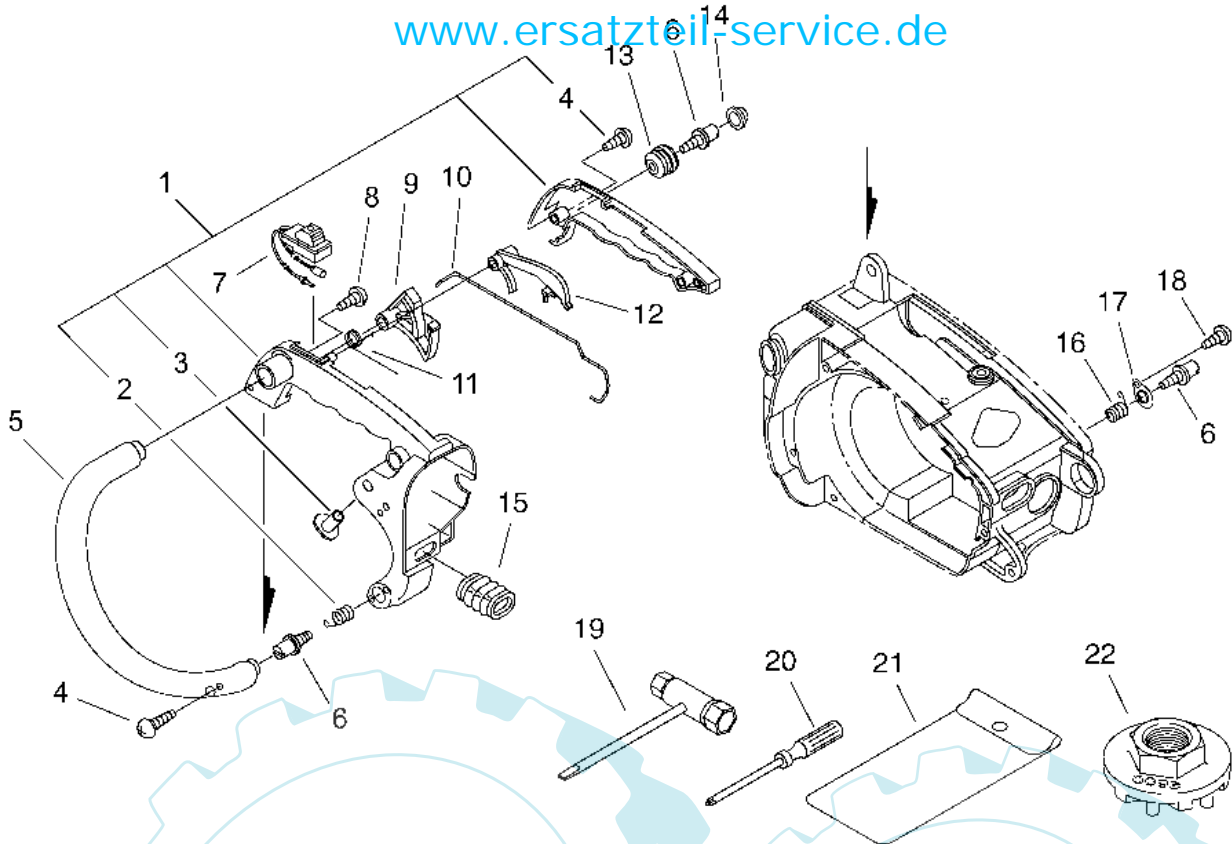

Stückliste:

Ref. #	Artikelnr.	Artikelname	Menge	Beschreibung
01	16-P021-001963	Griffbügel kpl. CS-2600/2600ES	1.0000 St	
02	16-V450-000340	Feder	1.0000 St	
03	16-130020-33330	Mutter CS-2600	2.0000 St	
04	16-900256-04016	Schraube M4x16	4.0000 St	
05	16-C400-000050	Handbügel CS-2600	1.0000 St	
06	16-V202-000000	Halteschraube CS-2600	3.0000 St	
07	16-A440-000210	Stopschalter	1.0000 St	
08	16-900253-05020	Schraube 5x20	1.0000 St	
09	16-C450-000010	Gasgriff	1.0000 St	
10	16-C454-000051	Gasgestänge	1.0000 St	
11	16-V452-000010	Feder CS-2600	1.0000 St	
12	16-C460-000002	Gashebelsperre	1.0000 St	
13	16-100921-39131	Puffer CS-3000/3400	1.0000 St	
14	16-100918-15130	Abdeckung CS-2600	1.0000 St	
15	16-A239-000000	Tülle	1.0000 St	
16	16-V450-000080	Feder	1.0000 St	
17	16-V150-000420	Hülse	1.0000 St	
18	16-900253-04012	Schraube	1.0000 St	
19	16-895410-02830	Kombischlüssel	1.0000 St	
20	16-895812-03930	Schraubenzieher	1.0000 St	
21	16-898510-39130	Werkzeugtasche	1.0000 St	
22	WA-X640-000011	Kupplungsschlüssel	1.0000 St	

22 referenz(en)