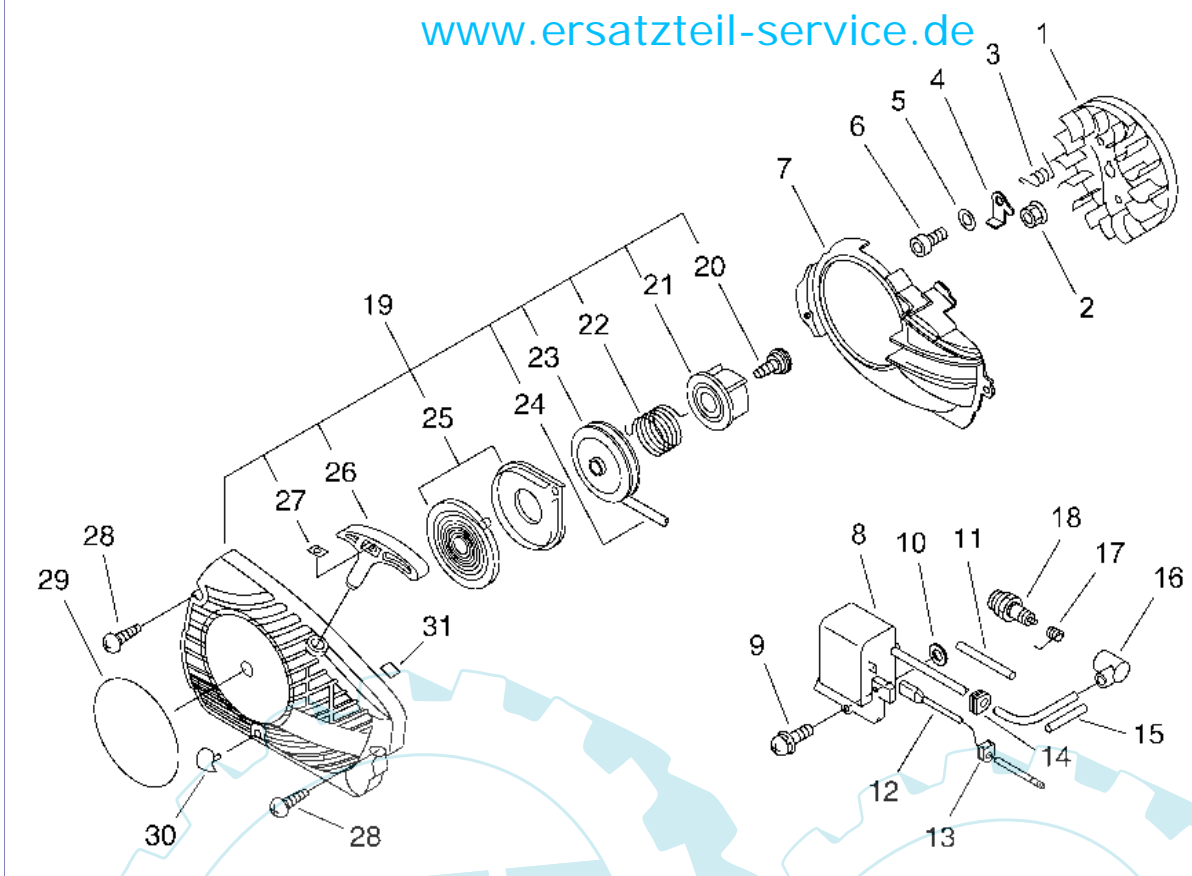

Stückliste:

Ref. #	Artikelnr.	Artikelname	Menge	Beschreibung
01	16-A409-000040	Polrad	1.0000	St
02	16-900515-00008	Mutter	1.0000	St
03	16-V452-000030	Starterfeder	2.0000	St
04	16-A514-000020	Starterklinke	2.0000	St
05	16-900603-00005	Scheibe(Eisen) CS-2600	2.0000	St
06	16-V203-000100	Schraube M5X16	2.0000	St
07	16-A172-000112	Polradabdeckung	1.0000	St
08	16-A411-000340	Zündmodul	1.0000	St
09	16-900242-05022	Schraube CS-2600	2.0000	St
10	16-150117-16430	Abstandshalter	2.0000	St
11	16-V475-001900	Tülle f. Zündkabel	1.0000	St
12	16-V485-000140	Kabel	1.0000	St
13	16-156114-07320	Muffe	1.0000	St
14	16-156110-04920	Buchse	1.0000	St
15	16-V475-003550	Tülle f. Zündkabel	1.0000	St
16	16-A427-000013	Zündkerzenkappe	1.0000	St
17	16-A426-000010	Zündkerzenkontaktfeder	1.0000	St
18	NGK-BPMR7A	Zündkerze entstört	1.0000	St
19	16-A051-000635	Starter kpl.	1.0000	St
20	16-177236-61830	Schraube	1.0000	St
21	16-P022-022000	Starterklaue (easy)	1.0000	St
22	16-V452-000150	Feder CS-2600ES, 2700ES	1.0000	St
23	16-A506-000030	Seilscheibe	1.0000	St
24	16-P022-006220	Starterseil	1.0000	St
25	16-P022-001330	Starterfeder kit	1.0000	St
26	16-P022-001320	Startergriff CS-2600,4200ES,HC-2100,-2300	1.0000	St
27	16-177246-11120	Abdeckung	1.0000	St
28	16-900256-04016	Schraube M4x16	3.0000	St
29	16-X502-000350	*Aufkleber ""ECHO""	1.0000	St
30	16-V162-000150	Stopfen, Starterdeckel	1.0000	St
31	16-890631-38230	Aufkleber	1.0000	St

31 referenz(en)