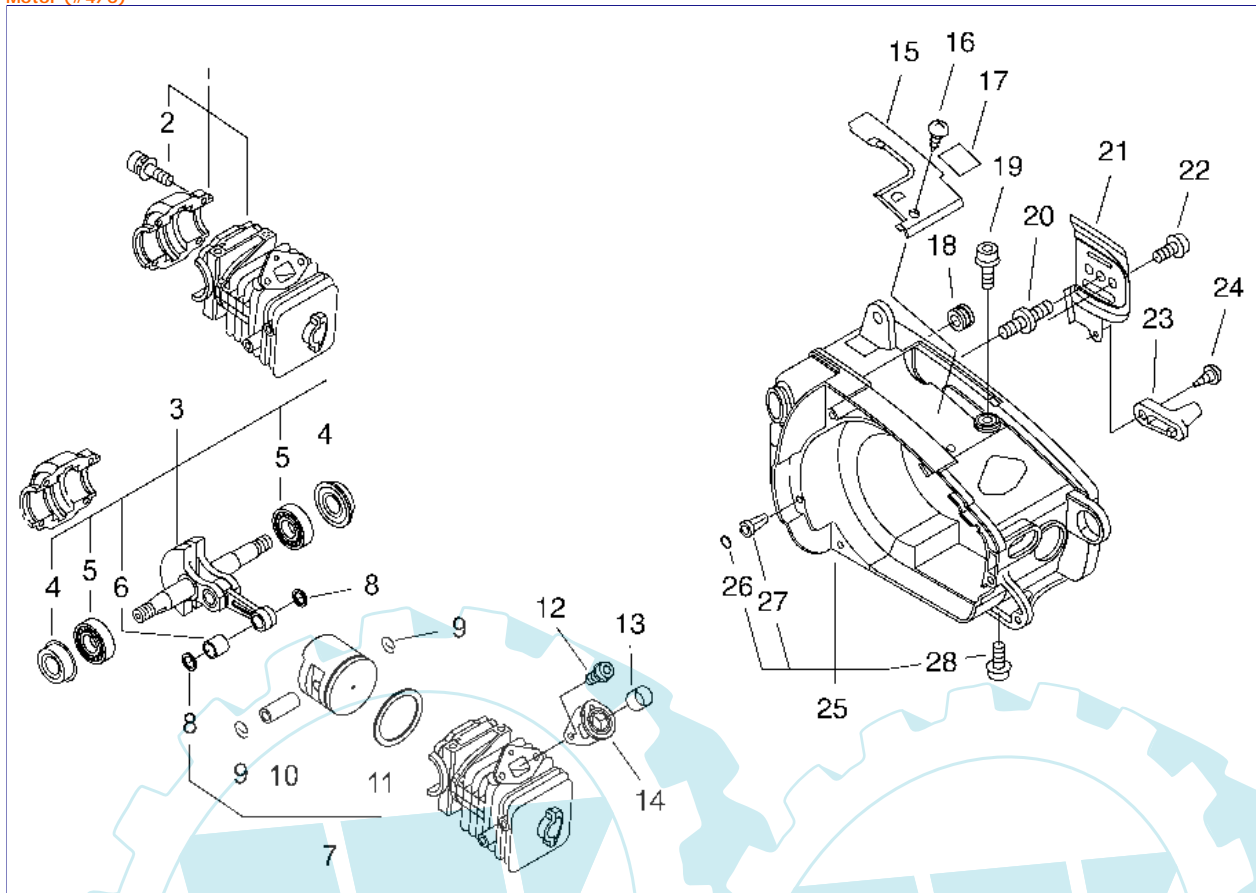

Motor (#4/0)

Stückliste:

Ref. #	Artikelnr.	Artikelname	Menge	Beschreibung
01	16-P021-011230	Zylinder mit Kurbelgehäuse kpl.	1,0000 St	
02	16-900162-05022	Schraube CS-3500,-3501,SRM-2655,PB-500	4,0000 St	
03	16-P021-011220	Kurbelwelle	1,0000 St	
04	16-V505-000000	Simmerring CS-2600	2,0000 St	
05	16-900800-36001	Kugellager,NSK (Nippon Seikkon KK)	2,0000 St	
06	16-V553-000020	Nadellager, Pleulauge	1,0000 St	
07	16-P021-002150	Kolben kompl.	1,0000 St	
08	16-100014-55930	Distanzscheibe, Kolben	2,0000 St	
09	16-100015-04630	Sicherungsring(Eisen) CS-2600/3500/3501	2,0000 St	
10	16-100013-22330	Kolbenbolzen	1,0000 St	
11	16-100011-05731	Kolbenring	1,0000 St	
12	16-900162-04012	Schraube M4x12	2,0000 St	
13	16-V358-000020	Ring	1,0000 St	
14	16-A202-000001	Ansaugstutzen / CS-2600	1,0000 St	
15	16-A127-000021	Abdeckung CS-2600, 2600ES	1,0000 St	
16	16-900253-04012	Schraube	2,0000 St	
17	16-X505-000370	"Aufkleber ""ACHTUNG"""	1,0000 St	
18	16-163911-30130	Gumminippel	1,0000 St	
19	16-900106-05016	Schraube 5 x 16	2,0000 St	
20	16-V225-000030	Stehbolzen	1,0000 St	
21	16-C305-000022	Abdeckblech CS-2600	1,0000 St	
22	16-V202-000011	Schraube 4	2,0000 St	
23	16-433000-35430	Kettenfangbolzen CS-2600	1,0000 St	
24	16-900253-05020	Schraube 5x20	1,0000 St	
25	16-P021-003436	Motorgehäuse	1,0000 St	
26	16-900724-00004	O-Ring	1,0000 St	
27	16-436114-13930	Entlüftungsventil	1,0000 St	
28	16-900106-05025	Schraube 5X25	2,0000 St	