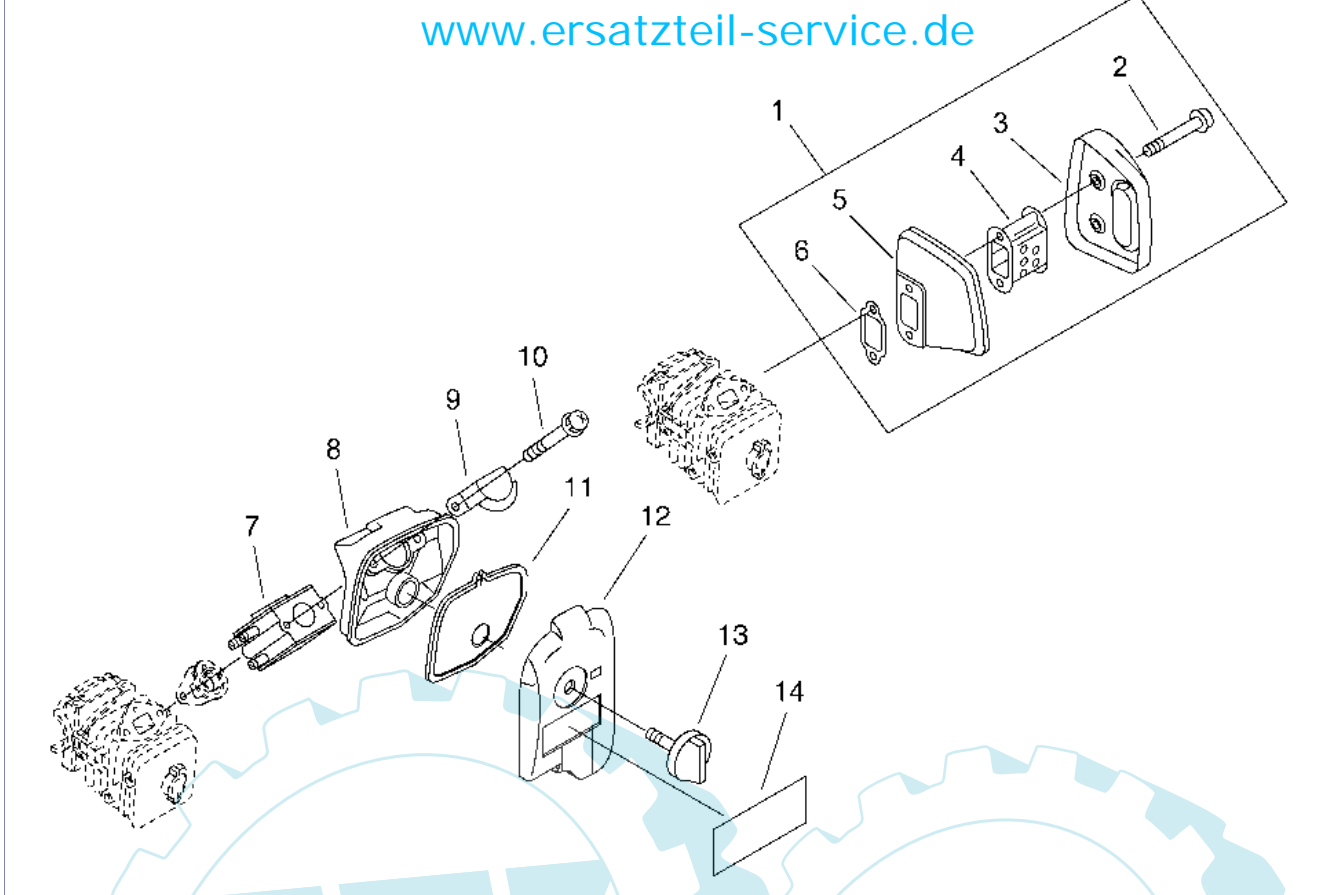

Stückliste:

Ref. #	Artikelnr.	Artikelname	Menge	Beschreibung
01	16-P021-001930	Auspuff kpl. CS-2600/2600ES	1.0000 St	
02	16-91107-05040	Schraube	2.0000 St	
03	16-A303-000000	Auspuff Hinterteil	1.0000 St	
04	16-A301-000000	Auspuff Innenteil CS-2600	1.0000 St	
05	16-A300-000130	Auspuff Vorderteil CS-2600	1.0000 St	
06	16-145510-13931	Auspuffdichtung CS-2600	1.0000 St	
07	16-A021-001400	Vergaser CS-260TES	1.0000 St	
08	16-A225-000023	Luftfiltergehäuse CS-2600/-2600ES	1.0000 St	
09	16-A244-000000	Abdeckung	1.0000 St	
10	16-900238-05050	Schraube 5 x 50	2.0000 St	
11	16-A226-000050	Luftfilter CS-2600/260TES	1.0000 St	
12	16-A232-000061	Luftfilterdeckel CS-2600	1.0000 St	
13	16-A235-000040	Halter CS-2600	1.0000 St	
14	16-X503-007630	"Aufkleber ""Modell""	1.0000	

14 referenz(en)