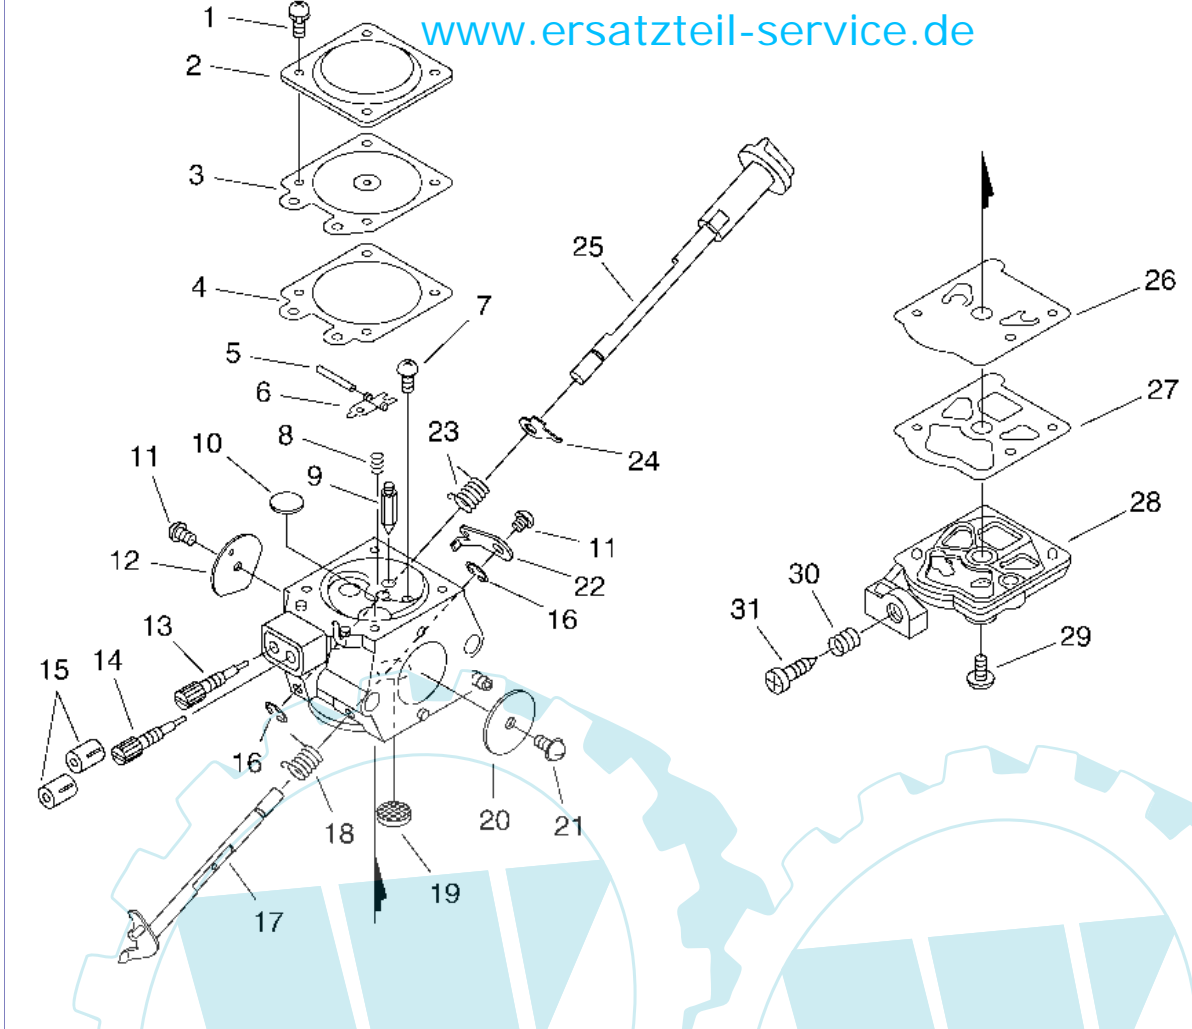

Stückliste:

Ref. #	Artikelnr.	Artikelname	Menge	Beschreibung
00	16-A021-001400	Vergaser CS-260TES	1.0000 St	
01	16-123130-02960	Schraube	4.0000 St	
02	16-123142-03930	Deckel	1.0000 St	
03	16-123141-03930	Membrane	1.0000 St	
04	16-123140-27230	Vergaserdichtung	1.0000 St	
05	16-123138-03930	Stift, Ventilhalter, Vergaser	1.0000 St	
06	16-123123-38330	Ventilhebel	1.0000 St	
07	16-123139-03930	Schraube	1.0000 St	
08	16-123122-03660	Feder	1.0000 St	
09	16-123137-19830	Einlassventil	1.0000 St	
10	16-123146-10631	Kappe	1.0000 St	
11	16-123114-38830	Schraube	2.0000 St	
12	16-123132-35430	Choke-Ventil	1.0000 St	
13	16-123120-03661	Einstellschraube, H, CS-3700ES	1.0000 St	
14	16-123118-02261	Einstellschraube, Standgas	1.0000 St	
15	16-P003-000010	Einstellbegrenzer, Vergaser	2.0000 St	
16	16-123127-15030	Ring CS-2600,3700, 6702, PB-500	2.0000 St	
17	16-P003-001300	Gasgestänge (Vergaser)	1.0000 St	
18	16-123113-37530	Feder	1.0000 St	
19	16-123126-10631	Sieb, Vergaser, Einlass	1.0000 St	
20	16-123116-05960	Scheibe	1.0000 St	
21	16-123114-05260	Schraube	1.0000 St	
22	16-P003-000380	Bügel	1.0000 St	
23	16-P003-001470	Feder, Vergaser	1.0000 St	
24	16-P003-001510	Bügel, Vergaser	1.0000 St	
25	16-P003-000400	Chochebel	1.0000 St	
26	16-123112-15030	Membrane CS-2600,3700	1.0000 St	
27	16-123125-15030	Dichtung CS-2600,3700	1.0000 St	
28	16-123124-24430	Vergaserdeckel	1.0000 St	
29	16-123110-03930	Schraube	1.0000 St	
30	16-123133-04260	Feder	1.0000 St	
31	16-123134-04260	Einstellschraube	1.0000 St	

32 referenz(en)