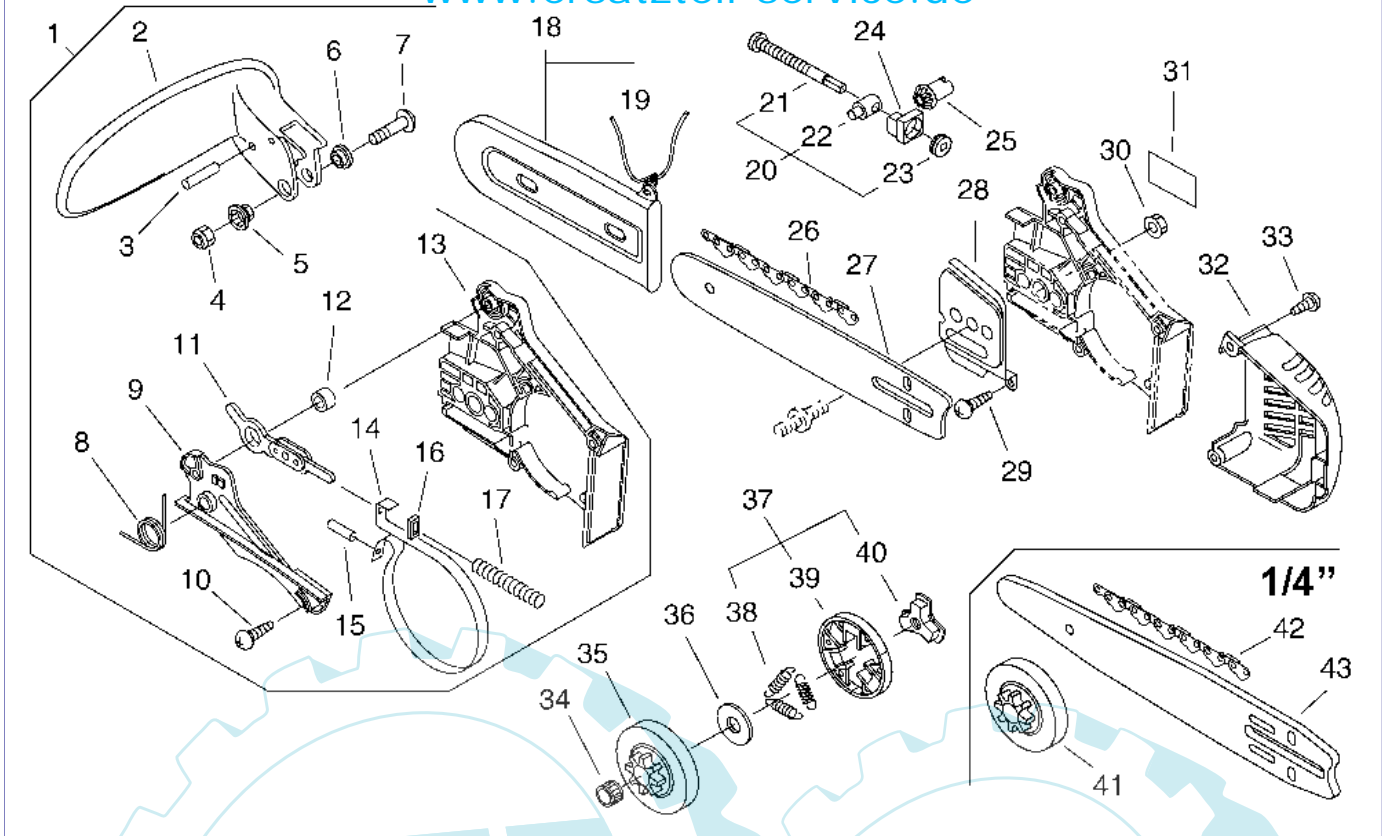

Stückliste:

Ref. #	Artikelnr.	Artikelname	Menge	Beschreibung
01	16-C032-000167	Kettenbremse kompl.	1.0000	St
02	16-C320-00034		1.0000	St
03	16-900330-30260	Spannstift CS-2600ES,-2700ES,-350T	2.0000	St
04	16-900562-50005	Sicherungsmutter 5 CS-2600/-4200ES	1.0000	St
05	16-V353-000060	Führungsbuchse CS-2600	1.0000	St
06	16-433167-39130	Scheibe CS-2600,3700	1.0000	St
07	16-91318-05032	Schraube	1.0000	St
08	16-V452-000110	Feder	1.0000	St
09	16-C345-000112	Abdeckung (innen) Kettenbremse	1.0000	St
10	16-900253-04012	Schraube	2.0000	St
11	16-C334-000040	Stift, Bremsband	1.0000	St
12	16-433116-35430	Hülse CS-2600	1.0000	St
13	16-C300-000170	Kettenraddeckel	1.0000	St
14	16-C328-000020	Bremsband CS-2600ES, CS-2700ES	1.0000	St
15	16-93050-30098	Paßstift	1.0000	St
16	16-V376-000450	Distanzhülse	1.0000	St
17	16-V450-000070	Feder	1.0000	St
18	ZMS-601	Schienenschutz 25+30cm	1.0000	St
19	16-898568-14530	Befestigungsband CS-2600,3700	1.0000	St
20	16-P021-000063	Kettenspanner kpl.	1.0000	St
21	16-V203-000021	Schraube, Kettenspanner	1.0000	St
22	16-C309-000030	Stellmutter	1.0000	St
23	16-V651-000011	Zahnrad seittl. Kettenspanner	1.0000	St
24	16-V355-000270	Scheibe (Führung Kettenbremse)	1.0000	St
25	16-V651-000001	Kettenspannschraube seittl.	1.0000	St
26	KE-2513-3840	Sägekette - 25cm, CS-2600	1.0000	St
27	S-25RC-50-3/8	Kettenschiene - 3/8 Zoll - CS-260TES,	1.0000	St
28	16-C305-000031	Abdeckblech CS-2600	1.0000	St
29	16-900253-04010	Schraube(Eisen) M4x10	1.0000	St
30	16-433019-12330	Schienend.-Mutter	1.0000	St
31	16-X502-000340	"Aufkleber ""ECHO"" CS-270WES /370ES/510"	1.0000	St
32	16-A320-000022	Abdeckung, Auspuff	1.0000	St
33	16-900253-04016	Schraube	1.0000	St
34	16-175012-00831	Nadellager	1.0000	St
35	16-A556-000091	Kettenrad 3/8	1.0000	St
36	16-A551-000010	Scheibe	1.0000	St
37	16-A056-000030	Kupplung kpl. CS-2600	1.0000	St
38	16-V451-000150	Kupplungsfeder	3.0000	St
39	16-P021-001950	Kupplungsbacken	1.0000	St
40	16-A552-000020	Nabe, Kupplung CS-2600	1.0000	St
41	16-A556-000101	Kettenrad 1/4	1.0000	St
42	KE-2513-1460	Sägekette CS-2600	1.0000	St
43	S-25C-50SL-1/4	Kettenschiene spez. 1/4 Zoll	1.0000	St

43 referenz(en)