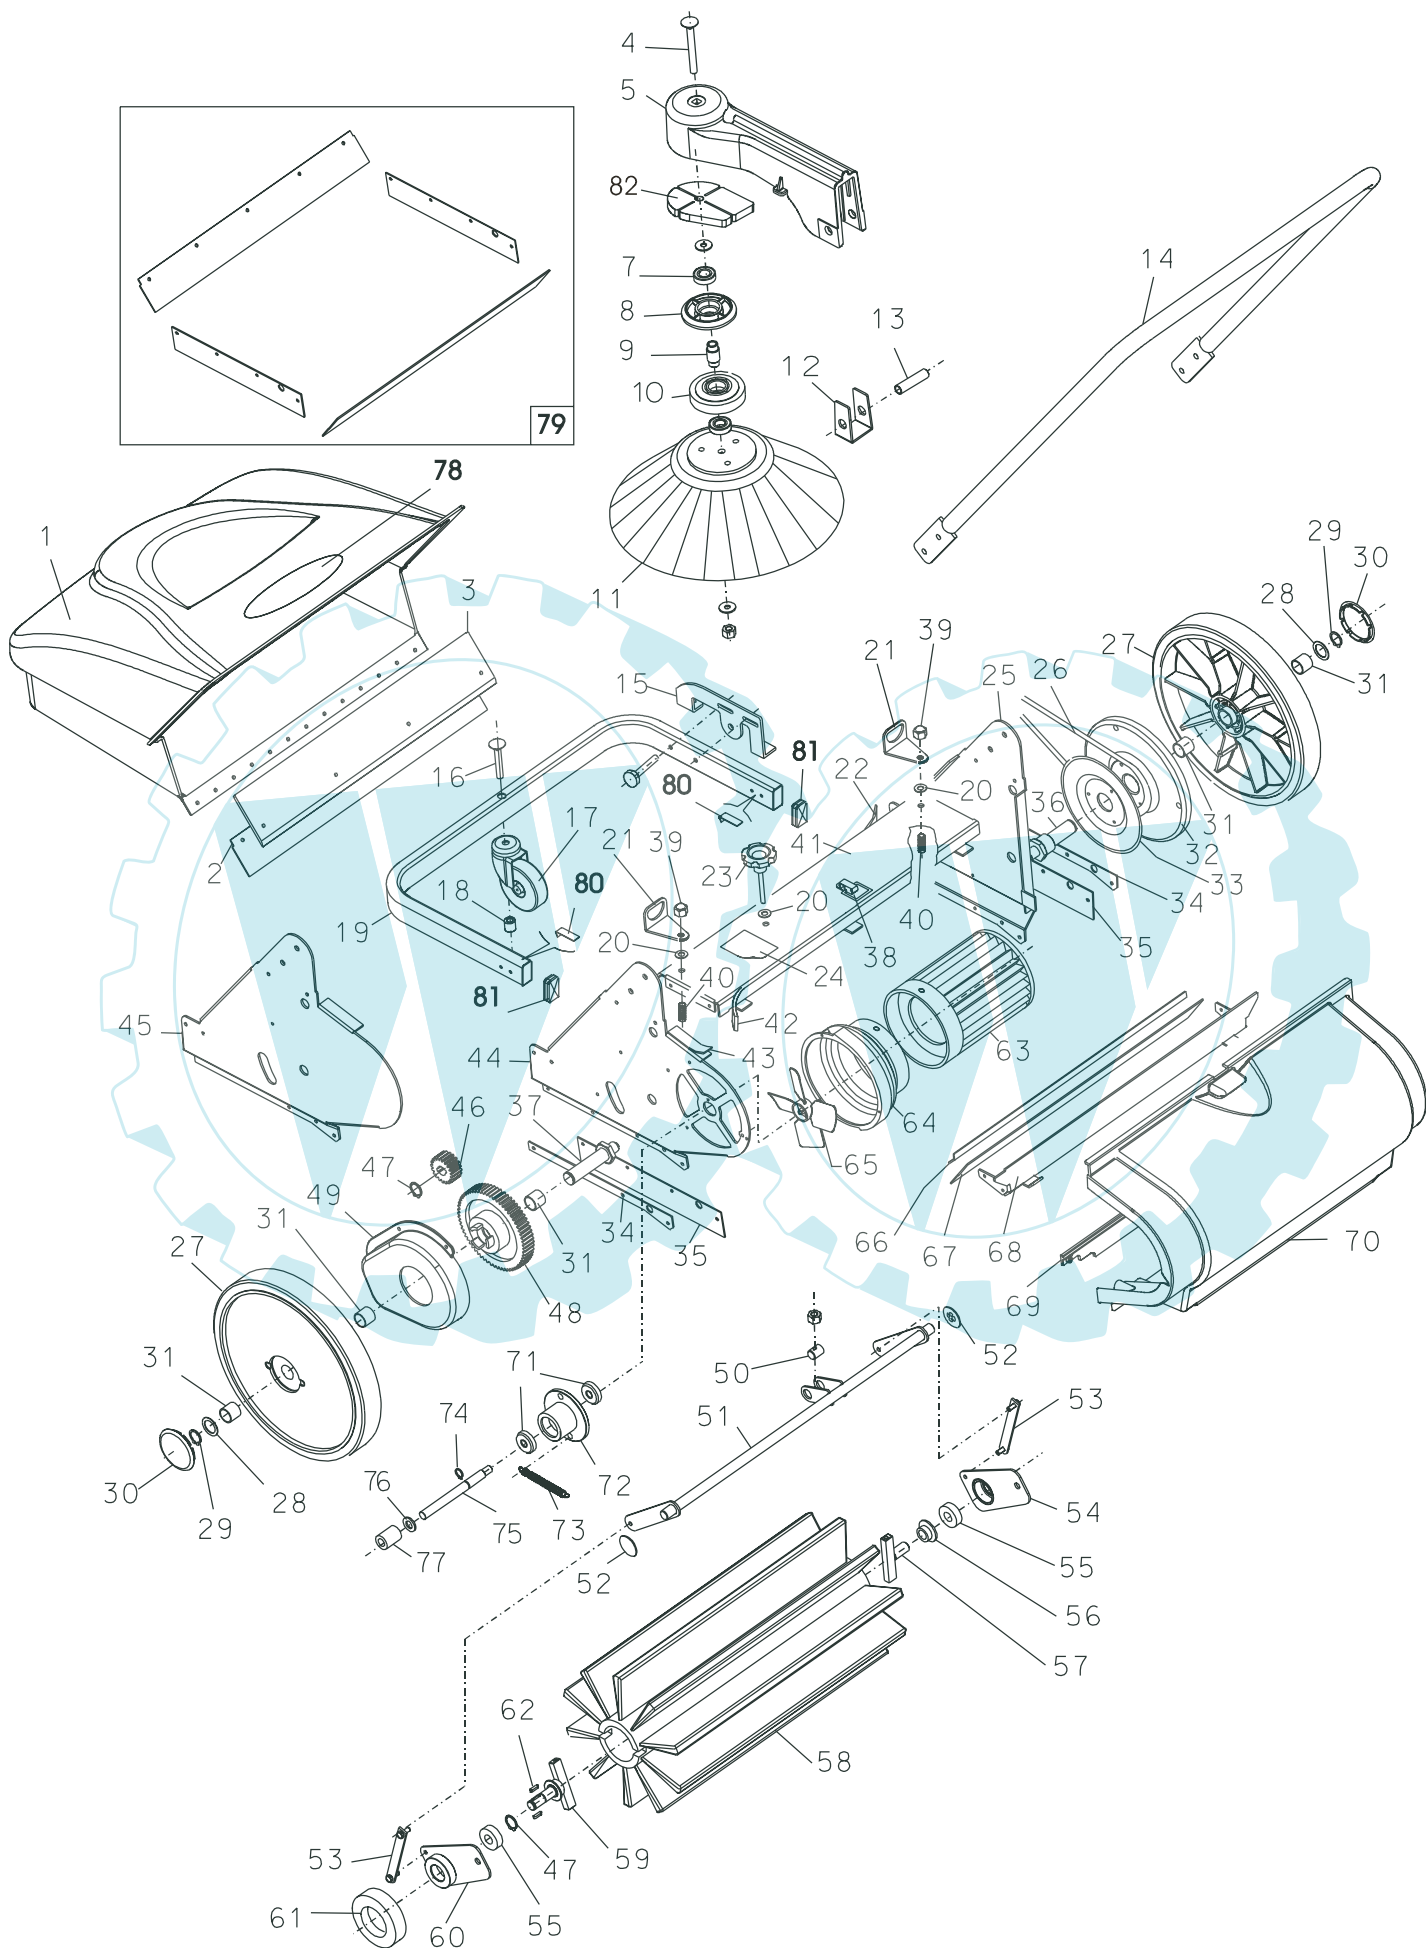

Ersatzteilliste PICOBELLO-101 / 151

Bild	Artikelnummer	Menge	Bezeichnung
1	07-310268	1	Vorderbehälter (Weiß)
2	07-340101	1	Vorderdichtstreifen
3	07-310269	1	Gummiblock Vorderbehälter
4	07-710275	1	Schraube Ttqst
5	07-310278	1	Seitenbesen Arm
7	07-410037	1	Lager
8	07-310279	2	Keilriemenscheibe Seitenbesen oben
9	07-210334	1	Distanzbuchse
10	07-310280	1	Kielriemenscheibe Seitenbesen unten
11	07-520002	1	Seitenbesen
12	07-110458	1	Bürstenarm Feinblech
13	07-170003	1	Bürstearm Distanzscheibe
14	07-160001	1	Griff Picobello
15	07-120467	1	Seitenbürstenarm Block
16	07-710276	1	Schraube 4.8 Ttdst
17	07-440038	1	Vorderrad
18	07-170004	1	Vorderrad Distanzscheibe
19	07-180030	1	vorderer Rohrrahmen ROT RAL 3000
20	07-730001	3	Blockierungsscheibe
21	07-110472	2	Behälterblock Hebel – ROT RAL 3000
22	07-M30237	1	Gummi Profil
23	07-330058	1	Handgriff
24	07-510009		Aufkleber der Buerste
25	07-110462	1	Rechte Seite ROT RAL 3000
26	07-430047	1	Roflexriemen
27	07-310274	2	Hinterrad
28	07-730031	2	Blockierungsscheibe
29	07-740004	2	Ring
30	07-310275	2	Radpfropfen
31	07-580190	5	Buchse
32	07-310276	1	Riemenscheibenhälfte rechts
33	07-310277	1	Riemenscheibenhälfte links
34	07-200032	2	Blech rechts
35	07-340099	2	Seitendichtstreifen
36	07-210333	1	Radachse rechts
37	07-210332	1	Radachse links
38	07-580001	1	Verschluss-Haken bis 15.10.2005
	07-580193	1	Verschluss-Haken ab 16.10.2005
39	07-720046	2	Blindmutter