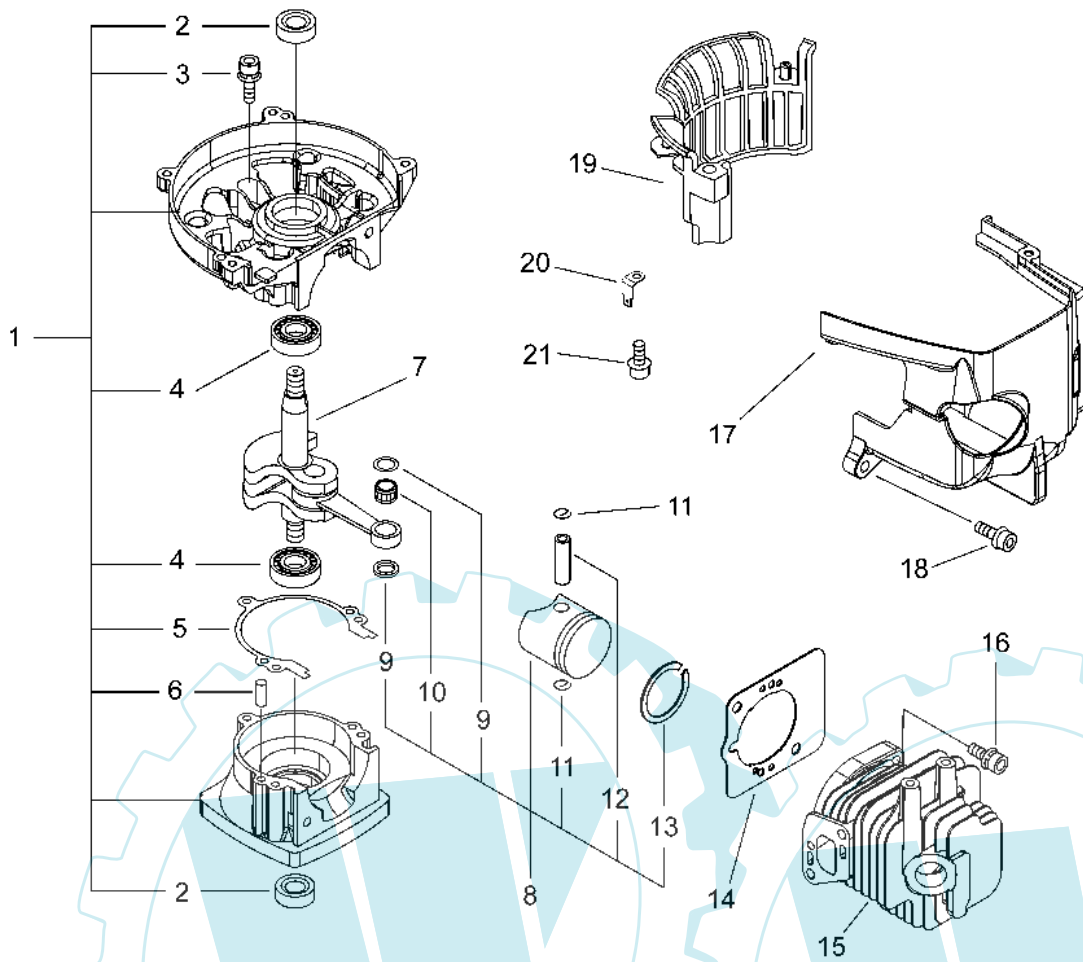

Motor (#4/0)

Stückliste:

Ref. #	Artikelnr.	Artikelname	Menge	Beschreibung
01	16-100204-52132	Kurbelgehäuse	1.0000	St
02	16-100212-42031	Simmerring	2.0000	St
03	16-900162-05028	Schraube	3.0000	St
04	16-94035-36201	Kugellager	2.0000	St
05	16-100242-42030	Dichtung	1.0000	St
06	16-100215-03930	Führungsbolzen PB-500	2.0000	St
07	16-A011-000223	Kurbelwelle	1.0000	
08	16-P021-007772	Kolben kpl. HCR-1510	1.0000	St
09	16-100014-08960	Distanzring	2.0000	St
10	16-100113-05930	Nadellager	1.0000	St
11	16-100015-04630	Sicherungsring(Eisen) CS-2600/3500/3501	2.0000	St
12	16-100013-11520	Kolbenbolzen	1.0000	St
13	16-A101-000090	Kolbenring	1.0000	St
14	16-V100-000160	Dichtung, Zylinder HCR-1510	1.0000	St
15	16-A130-000550	Zylinder	1.0000	
16	16-900162-05022	Schraube CS-3500,-3501,SRM-2655,PB-500	2.0000	St
17	16-A160-000880	Abdeckung, Zylinder	1.0000	
18	16-91121-05016	Schraube M5x16 mm	1.0000	
19	16-A127-000170	Lüftungsgitter	1.0000	
20	16-C152-000410	Anschluß, Massekabel	1.0000	
21	16-91118-05016	Schraube M5x16 mm	1.0000	

21 referenz(en)

Starter, Zündung, Kupplung (#8/0)