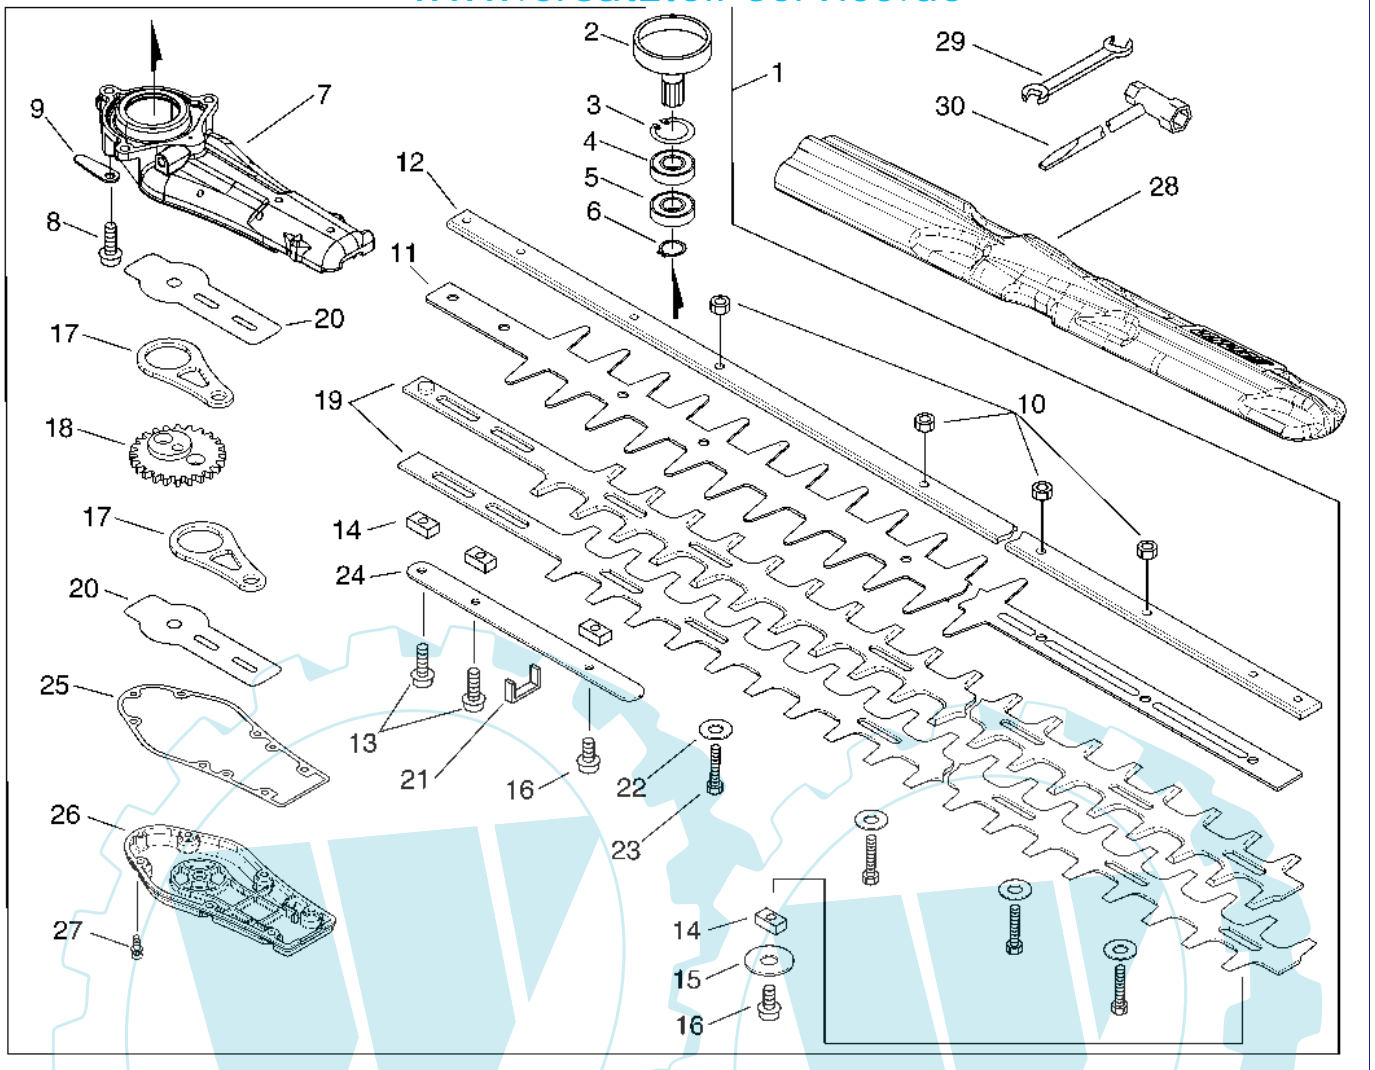

Stückliste:

Ref. #	Artikelnr.	Artikelname	Menge	Beschreibung
01	16-P021-013081	Getriebegehäuse kpl. mit Messer	1.0000	
02	16-A556-000470	Kupplungstrommel	1.0000	
03	16-900702-00035	Seegerring, innen, 35mm	1.0000	St
04	16-900812-06202	Kugellager	1.0000	St
05	16-900810-36202	Kugellager PB-500	1.0000	St
06	16-900701-00014	Seegerring außen 14mm	1.0000	St
07	16-P021-013070	Getriebegehäuse	1.0000	
08	16-91107-06020	Schraube	3.0000	St
09	16-C628-000030	Platte	1.0000	
10	16-433022-06460	Sicherungsmutter M6*1	3.0000	St
11	16-X431-000040	Schnittguthalter	1.0000	St
12	16-X425-000360	Messerhalter	1.0000	St
13	16-900106-05025	Schraube 5X25	2.0000	St
14	16-V353-000250	Führung, Messer	4.0000	
15	16-177214-21860	Scheibe, Messerverschraubung	1.0000	
16	16-900106-05014	Schraube M5x14	2.0000	St
17	16-C532-000170	Pleuel, Messerantrieb	2.0000	
18	16-V650-000300	Zahnrad, Messerantrieb	1.0000	
19	16-X411-000600	Schneidmesser	2.0000	St
20	16-V150-001810	Platte, zwischen Messer	2.0000	
21	16-V541-000140	Dichtung Filz, Schneidmesser HCR-161ES	1.0000	
22	16-699118-04560	Scheibe 15,5x6,5x0,7mm HC-2410	3.0000	St
23	16-699115-06960	Messerschraube 6x22mm	3.0000	St
24	16-V150-001800	Platte, Messerführung	1.0000	
25	16-V110-000060	Dichtung, Getriebegehäuse	1.0000	
26	16-C539-000020	Deckel, Getriebegehäuse	1.0000	
27	16-91118-04016	Schraube M4x16 mm	6.0000	
28	16-X495-000100	Messerschutz	1.0000	St
29	16-895112-00330	Gabelschlüssel	1.0000	St
30	16-895410-02830	Kombischlüssel	1.0000	St

30 referenz(en)