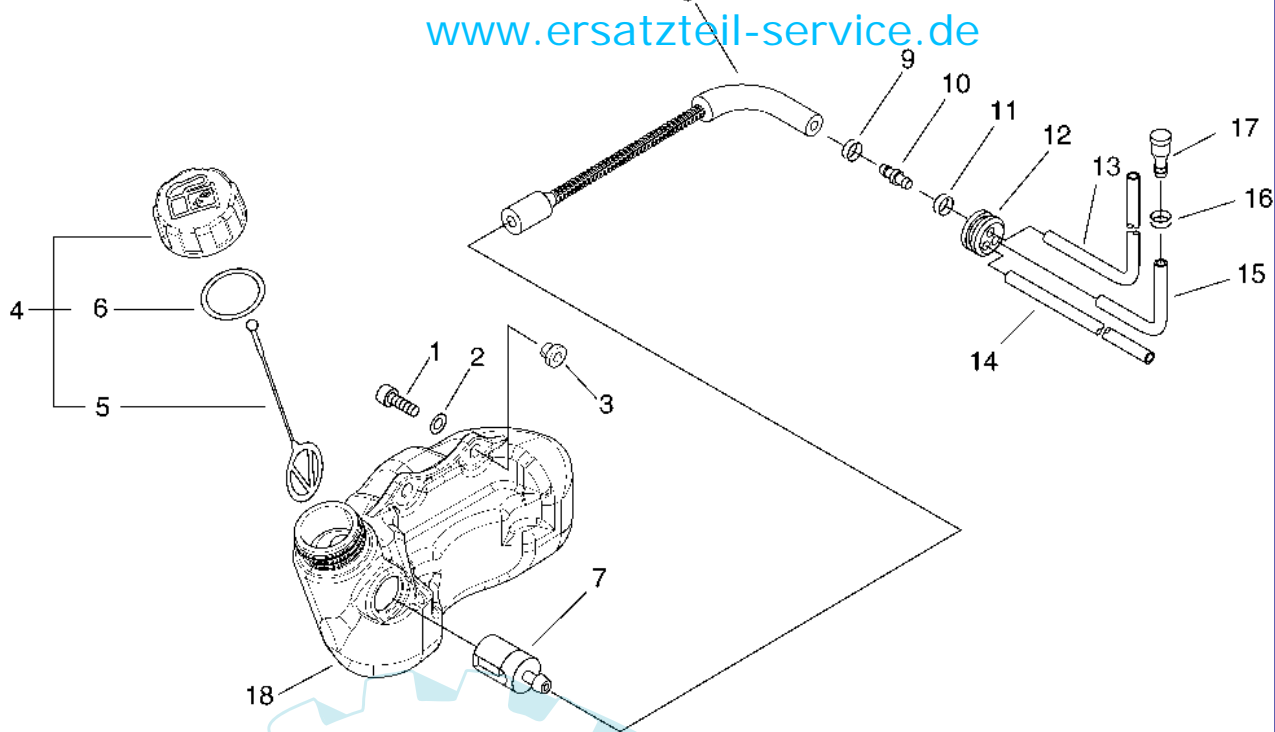

Stückliste:

Ref. #	Artikelnr.	Artikelname	Menge	Beschreibung
01	16-91118-05020	Schraube M5x20 mm	3.0000	
02	16-900603-00005	Scheibe(Eisen) CS-2600	3.0000	St
03	16-V353-000231	Hülse mit Bund	3.0000	
04	16-P021-012210	Tankdeckel kpl.	1.0000	
05	16-A365-000060	Tankdeckel, Verliersicherung	1.0000	
06	16-131016-55830	Dichtung Tankdeckel	1.0000	St
07	16-131205-07320	Benzinfilter	1.0000	St
08	16-132012-12361	Leitung(Gummi)	1.0000	St
09	16-132013-26630	Clip	1.0000	St
10	16-V186-000020	Verbinder	1.0000	
11	16-132013-09820	Clip	1.0000	St
12	16-132115-55930	Dichtgummi, Tank	1.0000	St
13	16-130110-38330	Impulsschlauch	1.0000	St
14	16-132010-40830	Benzinleitung(Gummi)3x6x75	1.0000	St
15	16-V471-001880	Benzinleitung	1.0000	
16	16-437411-19830	Feder	1.0000	St
17	16-A356-000030	Ventil Tankbelüftung PAS-2400	1.0000	St
18	16-A350-000590	Benzintank	1.0000	

18 referenz(en)