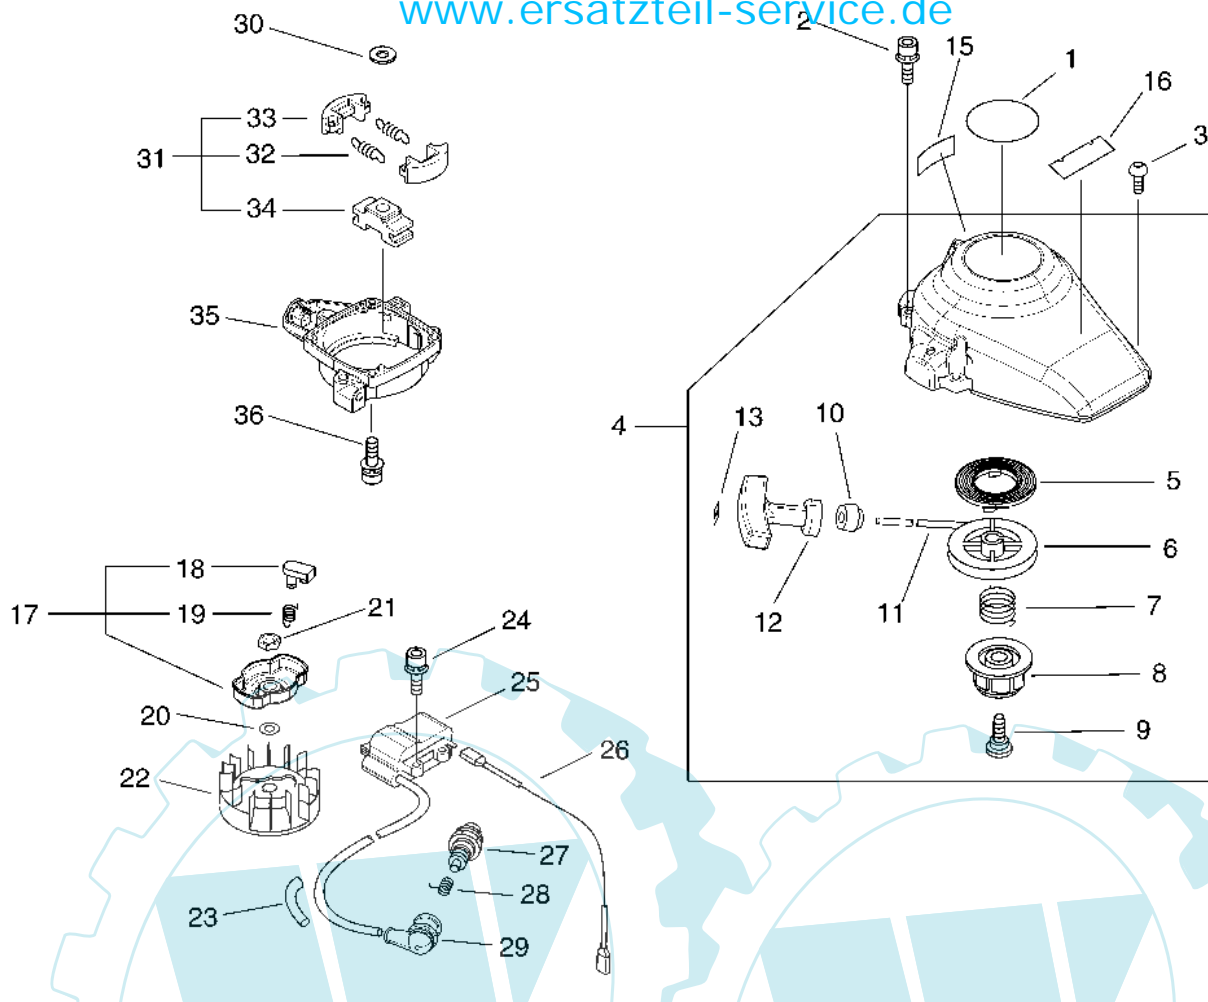

Stückliste:

Ref. #	Artikelnr.	Artikelname	Menge	Beschreibung
01	16-X502-000330	"Aufkleber ""ECHO""	1.0000	
02	16-V202-000090	Schraube, 4	4.0000	
03	16-V202-000030	Schraube, 4	1.0000	
04	16-A051-001110	Starter KPL	1.0000	
05	16-177220-42030	Starterfeder	1.0000 St	
06	16-P022-006830	Seilscheibe	1.0000 St	
07	16-V452-000150	Feder CS-2600ES, 2700ES	1.0000 St	
08	16-A507-000030	Starterklinke	1.0000 St	
09	16-177236-61830	Schraube	1.0000 St	
10	16-177227-42030	Seilführung	1.0000 St	
11	16-P022-008260	Starterseil	1.0000	
12	16-177228-27030	Startergriff	1.0000 St	
13	16-177246-11120	Abdeckung	1.0000 St	
15	16-X530-000210	Aufkleber	1.0000	
16	16-X503-007710	"Aufkleber ""Modell""	1.0000	
17	16-A052-000210	Starterklinke kompl.	1.0000	
18	16-P022-020030	Starterklinke	2.0000	
19	16-P022-007980	Feder / HC-1600	2.0000 St	
20	16-900600-00008	Scheibe	1.0000 St	
21	16-900512-00008	Mutter	1.0000 St	
22	16-A409-000210	Polrad	1.0000	
23	16-V475-001610	Tülle, Zündkabel	1.0000 St	
24	16-91113-04020	Schraube M4x20 mm	2.0000	
25	16-A411-000130	Zündmodul	1.0000 St	
26	16-V485-000870	Kabel	1.0000	
27	NGK-BPMRBY	Zündkerze	1.0000 St	
28	16-A426-000010	Zündkerzenkontaktfeder	1.0000 St	
29	16-A427-000013	Zündkerzenkappe	1.0000 St	
30	16-610350-12360	Scheibe	1.0000 St	
31	16-A056-000190	Kupplung kompl.	1.0000	
32	16-A566-000000	Kupplungsfeder	2.0000	
33	16-175017-44331	Kupplungsbacken	2.0000	
34	16-A552-000080	Nabe, Kupplung	1.0000	
35	16-A570-000140	Gehäuse, Kupplung	1.0000	
36	16-900163-04016	Schraube	4.0000 St	

35 referenz(en)