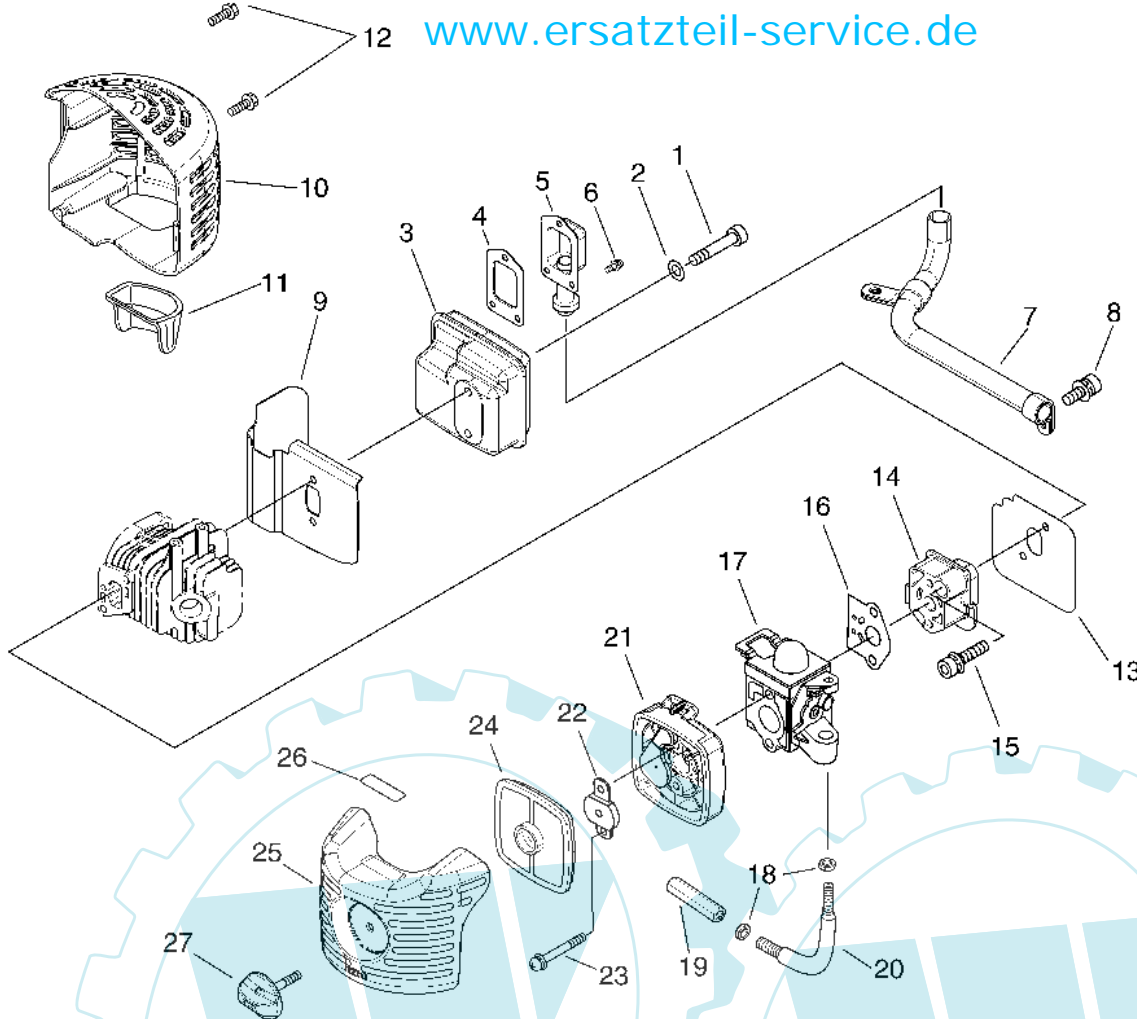

35 referenz(en)

Stückliste:

Ref. #	Artikelnr.	Artikelname	Menge	Beschreibung
01	16-900105-05055	Schraube	2.0000	St
02	16-900600-00005	Scheibe PB-500	2.0000	St
03	16-145806-42030	Auspuff	1.0000	St
04	16-145866-42031	Dichtung	1.0000	St
05	16-A313-000870	Leitblech, Auspuff	1.0000	
06	16-900242-04010	Schraube	3.0000	St
07	16-A313-000880	Auspuffrohr	1.0000	
08	16-91113-04012	Schraube M4x12 mm	1.0000	
09	16-V104-000850	Dichtung, Auspuff	1.0000	
10	16-A320-000430	Abdeckung, Auspuff	1.0000	
11	16-A323-000010	Abdeckung, Auspuff	1.0000	
12	16-91121-05016	Schraube M5x16 mm	2.0000	
13	16-V103-000180	Vergaserdichtung	1.0000	
14	16-A200-000300	Ansaugflansch	1.0000	
15	16-900162-05025	Schraube 5x25	2.0000	St
16	16-V103-000410	Dichtung, Vergaser	1.0000	
17	16-A021-001450	Vergaser	1.0000	
18	16-92003-07000	Mutter	2.0000	
19	16-C482-000060	Anschlußstück mit Innengewinde	1.0000	
20	16-C482-000050	Anschlußstück gebogen	1.0000	
21	16-P021-013020	Gehäuse, Luftfilter	1.0000	
22	16-129011-52730	Halterung	1.0000	St
23	16-900242-05065	Schraube	2.0000	St
24	16-130310-54130	Luftfilter mit Gummirand	1.0000	St
25	16-A232-000400	Abdeckung Luftfilter	1.0000	
26	16-890332-52730	Aufkleber, Choke PB-260L, PB-500	1.0000	St
27	16-V299-000250	Rändelschraube, Luftfilter	1.0000	