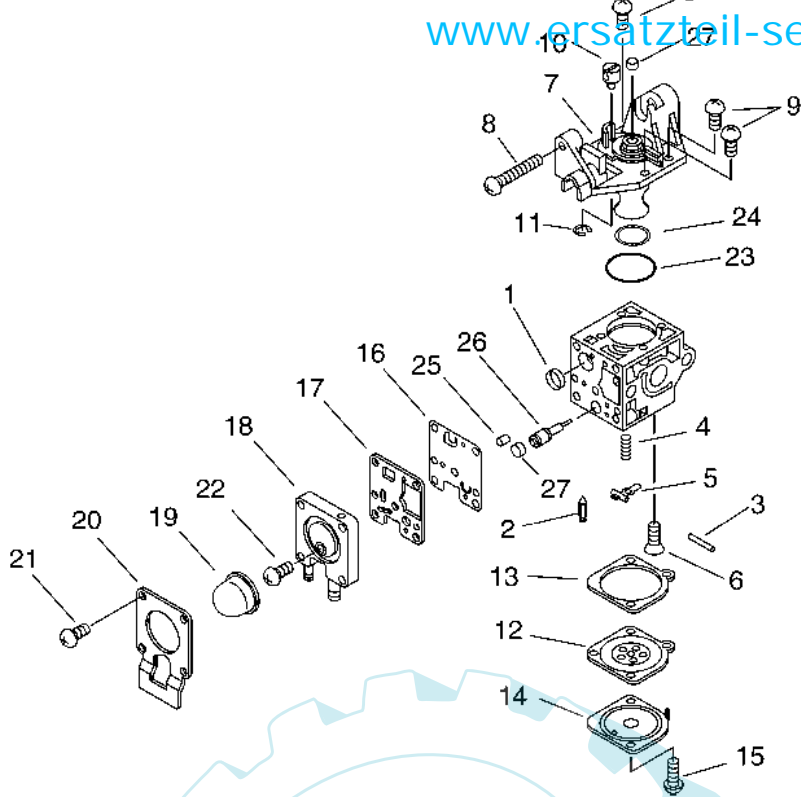

Stückliste:

Ref. #	Artikelnr.	Artikelname	Menge	Beschreibung
00	16-A021-001450	Vergaser	1.0000	
01	16-P005-000010	Sieb	1.0000	St
02	16-125337-08260	Nadelventil	1.0000	St
03	16-125338-13930	Stift, Ventilarm	1.0000	St
04	16-P005-000940	Feder, Vergaser	1.0000	
05	16-125323-08260	Ventilarm	1.0000	St
06	16-125339-42030	Schraube	1.0000	St
07	16-P005-001320	Steuerplatte, Vergaser	1.0000	
08	16-P005-000100	Schraube	1.0000	St
09	16-125344-13931	Schraube	3.0000	St
0A	16-P005-001660	Membransatz Verg.	1.0000	
0B	16-P005-001670	Reparatursatz, Vergaser	1.0000	
10	16-P005-001240	Bügel, Vergaser, Gaszug	1.0000	St
11	16-P005-000190	E-Clip	1.0000	St
12	16-P005-001780	Membrane, Vergaser	1.0000	
13	16-P005-000200	Dichtung, Vergaser	1.0000	St
14	16-125342-52130	Membrandeckel SHR-150SI	1.0000	St
15	16-125344-52130	Schraube	3.0000	St
16	16-P005-000510	Pumpenmembrane	1.0000	St
17	16-P005-000520	Dichtung, Vergaser, Pumpenmembrane	1.0000	St
18	16-P005-001890	Gehäuse, Primer	1.0000	St
19	16-125381-08660	Pumpengummi	1.0000	St
20	16-P005-000250	Deckel, Pumpengummi	1.0000	St
21	16-P005-001900	Schraube	4.0000	St
22	16-P005-000270	Schraube	1.0000	St
23	16-P005-000280	O-Ring	1.0000	St
24	16-P005-001000	Führung	1.0000	St
25	16-P005-001250	Arretierung	1.0000	St
26	16-P005-001260	Einstellnadel, Mischung	1.0000	St
27	16-P005-001270	Schutzkappe SHR1500SI, SHR-150SI	2.0000	St

30 referenz(en)