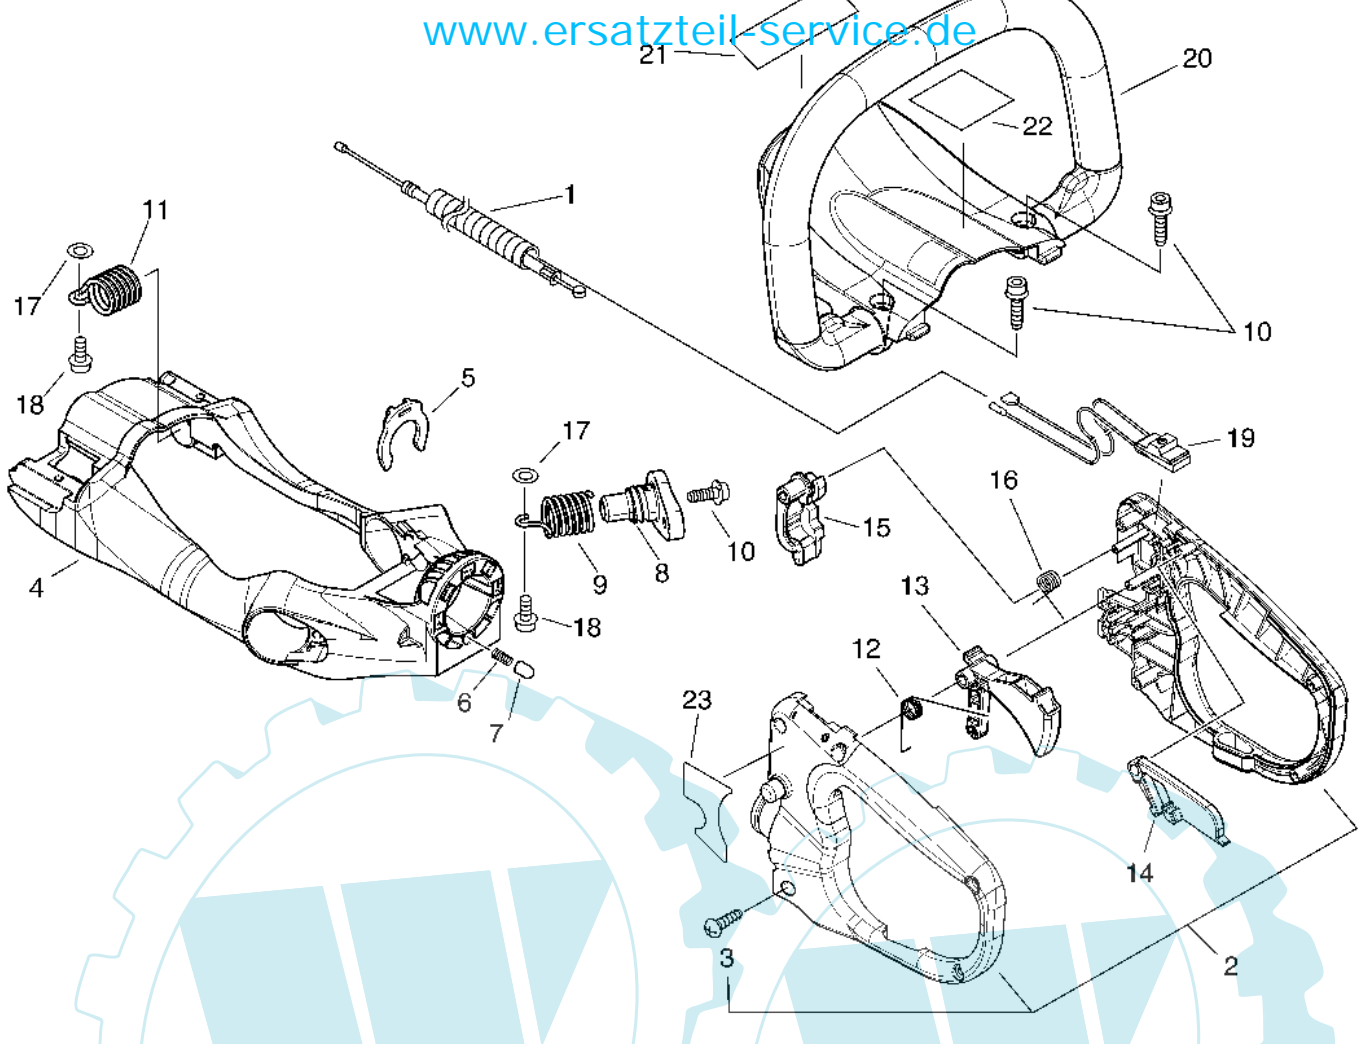

Stückliste:

Ref. #	Artikelnr.	Artikelname	Menge	Beschreibung
01	16-V430-001830	Gaszug HRC-161ES/-171ES	1.0000	
02	16-P021-013051	Griff kpl., hinten	1.0000	
03	16-900256-04016	Schraube M4x16	5.0000 St	
04	16-C600-000860	Trägerrahmen	1.0000	
05	16-C423-000280	Halter, Drehgriff	1.0000	
06	16-V450-000630	Feder	1.0000	
07	16-605611-13360	Stift	1.0000 St	
08	16-V456-000040	Federhalter	2.0000	
09	16-V450-000620	Feder	2.0000	
10	16-91147-05020	Schraube	4.0000 St	
11	16-V450-000610	Feder	2.0000	
12	16-V452-000300	Feder, Gasgriff	1.0000	
13	16-C450-000250	Gashebel	1.0000	
14	16-C460-000090	Gashebelsperre	1.0000	
15	16-C427-000020	Gashebelsperre	1.0000	
16	16-V452-000310	Feder, Gashebelsperre	1.0000	
17	16-900603-00005	Scheibe(Eisen) CS-2600	4.0000 St	
18	16-900106-05016	Schraube 5 x 16	4.0000 St	
19	16-P021-013040	Stopschalter	1.0000	
20	16-C400-000480	Griff, vorne	1.0000	
21	16-X502-000390	"Aufkleber ""ECHO""	1.0000	
22	16-X505-002030	Aufkleber, Vorsicht	1.0000	
23	16-X532-000740	Aufkleber	1.0000	

23 referenz(en)