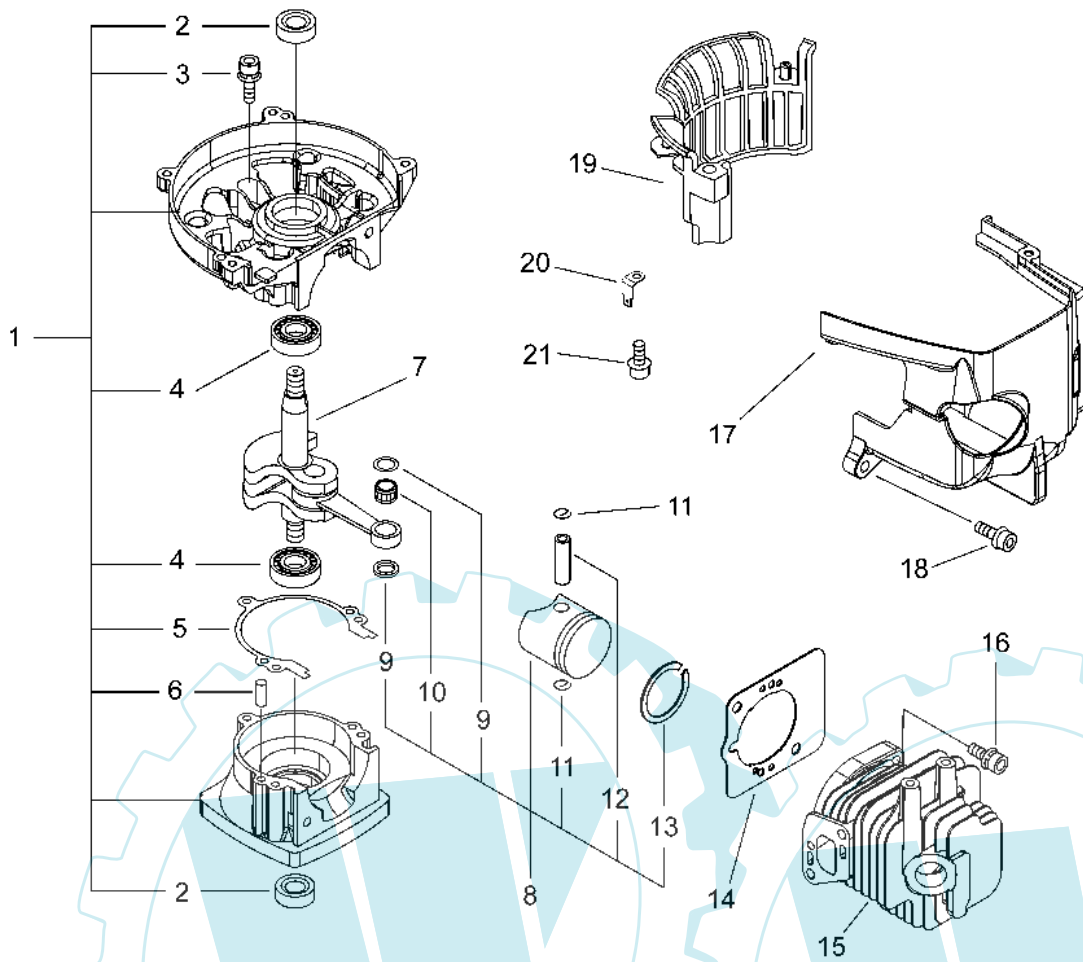

## Motor (#4/0)

## Stückliste:

Ref. #	Artikelnr.	Artikelname	Menge	Beschreibung
01	16-100204-52132	Kurbelgehäuse	1.0000	St
02	16-100212-42031	Simmerring	2.0000	St
03	16-900162-05028	Schraube	3.0000	St
04	16-94035-36201	Kugellager	2.0000	St
05	16-100242-42030	Dichtung	1.0000	St
06	16-100215-03930	Führungsbolzen PB-500	2.0000	St
07	16-A011-000223	Kurbelwelle	1.0000	
08	16-P021-007772	Kolben kpl. HCR-1510	1.0000	St
09	16-100014-08960	Distanzring	2.0000	St
10	16-100113-05930	Nadellager	1.0000	St
11	16-100015-04630	Sicherungsring(Eisen) CS-2600/3500/3501	2.0000	St
12	16-100013-11520	Kolbenbolzen	1.0000	St
13	16-A101-000090	Kolbenring	1.0000	St
14	16-V100-000160	Dichtung, Zylinder HCR-1510	1.0000	St
15	16-A130-000550	Zylinder	1.0000	
16	16-900162-05022	Schraube CS-3500,-3501,SRM-2655,PB-500	2.0000	St
17	16-A160-000880	Abdeckung, Zylinder	1.0000	
18	16-91121-05016	Schraube M5x16 mm	1.0000	
19	16-A127-000170	Lüftungsgitter	1.0000	
20	16-C152-000410	Anschluß, Massekabel	1.0000	
21	16-91118-05016	Schraube M5x16 mm	1.0000	