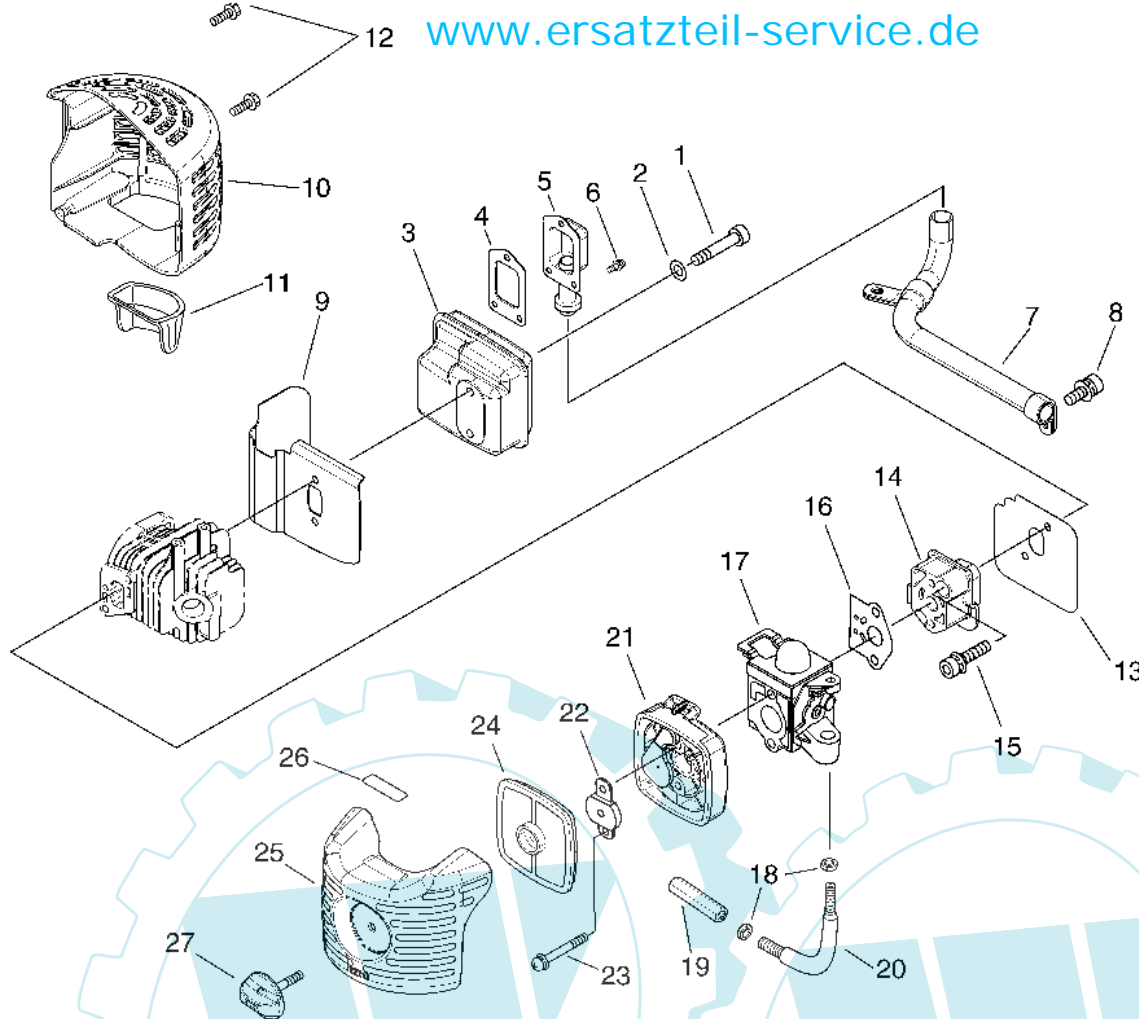

Stückliste:

Ref. #	Artikelnr.	Artikelname	Menge	Beschreibung
01	16-900105-05055	Schraube	2.0000	St
02	16-900600-00005	Scheibe PB-500	2.0000	St
03	16-145806-42030	Auspuff	1.0000	St
04	16-145866-42031	Dichtung	1.0000	St
05	16-A313-000870	Leitblech, Auspuff	1.0000	
06	16-900242-04010	Schraube	3.0000	St
07	16-A313-000880	Auspuffrohr	1.0000	
08	16-91113-04012	Schraube M4x12 mm	1.0000	
09	16-V104-000850	Dichtung, Auspuff	1.0000	
10	16-A320-000430	Abdeckung, Auspuff	1.0000	
11	16-A323-000010	Abdeckung, Auspuff	1.0000	
12	16-91121-05016	Schraube M5x16 mm	2.0000	
13	16-V103-000180	Vergaserdichtung	1.0000	
14	16-A200-000300	Ansaugflansch	1.0000	
15	16-900162-05025	Schraube 5x25	2.0000	St
16	16-V103-000410	Dichtung, Vergaser	1.0000	
17	16-A021-001450	Vergaser	1.0000	
18	16-92003-07000	Mutter	2.0000	
19	16-C482-000060	Anschlußstück mit Innengewinde	1.0000	
20	16-C482-000050	Anschlußstück gebogen	1.0000	
21	16-P021-013020	Gehäuse, Luftfilter	1.0000	
22	16-129011-52730	Halterung	1.0000	St
23	16-900242-05065	Schraube	2.0000	St
24	16-130310-54130	Luftfilter mit Gummirand	1.0000	St
25	16-A232-000400	Abdeckung Luftfilter	1.0000	
26	16-890332-52730	Aufkleber, Choke PB-260L, PB-500	1.0000	St
27	16-V299-000250	Rändelschraube, Luftfilter	1.0000	

27 referenz(en)