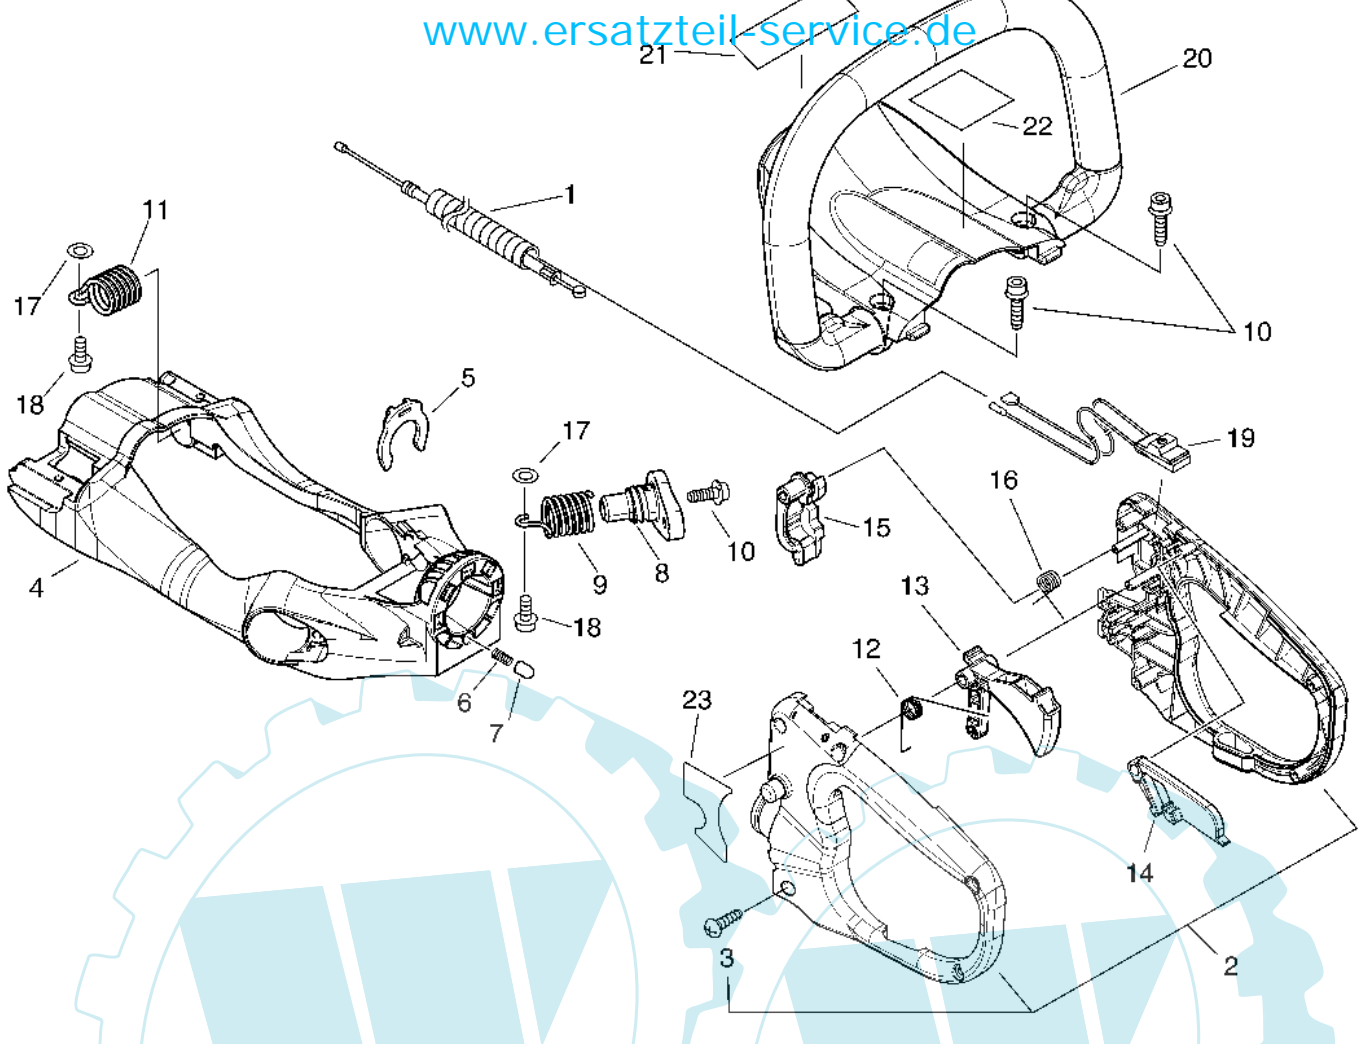

Stückliste:

Ref. #	Artikelnr.	Artikelname	Menge	Beschreibung
01	16-V430-001830	Gaszug HRC-161ES/-171ES	1.0000	
02	16-P021-013051	Griff kpl., hinten	1.0000	
03	16-900256-04016	Schraube M4x16	5.0000 St	
04	16-C600-000860	Trägerahmen	1.0000	
05	16-C423-000280	Halter, Drehgriff	1.0000	
06	16-V450-000630	Feder	1.0000	
07	16-605611-13360	Stift	1.0000 St	
08	16-V456-000040	Federhalter	2.0000	
09	16-V450-000620	Feder	2.0000	
10	16-91147-05020	Schraube	4.0000 St	
11	16-V450-000610	Feder	2.0000	
12	16-V452-000300	Feder, Gasgriff	1.0000	
13	16-C450-000250	Gashebel	1.0000	
14	16-C460-000090	Gashebelsperre	1.0000	
15	16-C427-000020	Gashebelsperre	1.0000	
16	16-V452-000310	Feder, Gashebelsperre	1.0000	
17	16-900603-00005	Scheibe(Eisen) CS-2600	4.0000 St	
18	16-900106-05016	Schraube 5 x 16	4.0000 St	
19	16-P021-013040	Stopschalter	1.0000	
20	16-C400-000480	Griff, vorne	1.0000	
21	16-X502-000390	"Aufkleber ""ECHO""	1.0000	
22	16-X505-002030	Aufkleber, Vorsicht	1.0000	
23	16-X532-000740	Aufkleber	1.0000	

23 referenz(en)