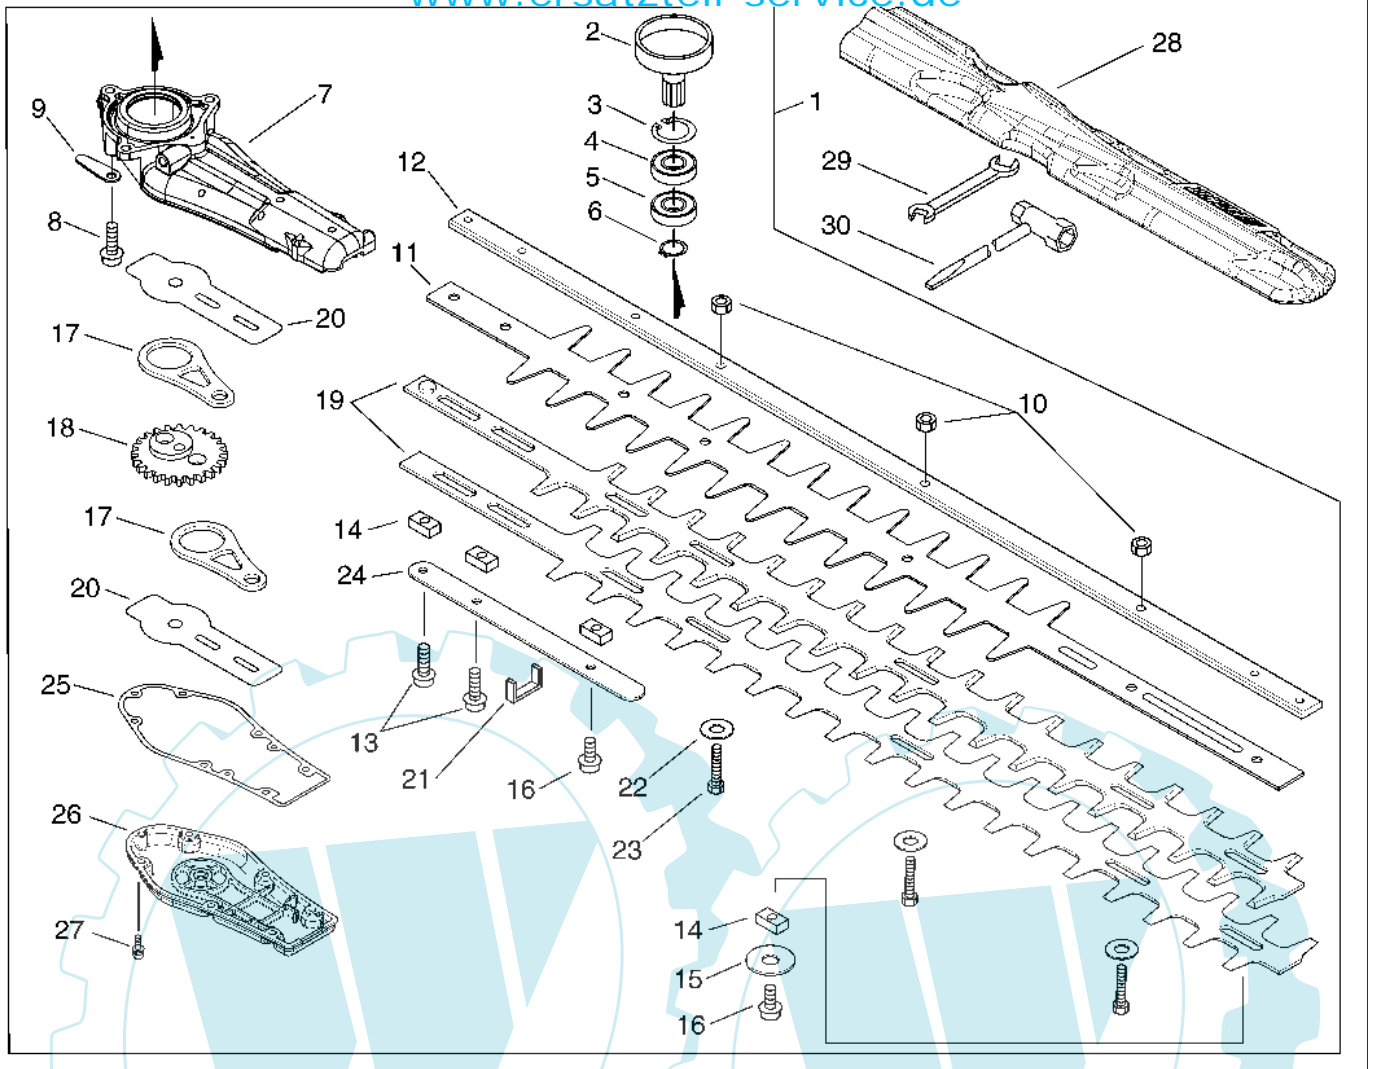

Stückliste:

Ref. #	Artikelnr.	Artikelname	Menge	Beschreibung
01	16-P021-013081	Getriebegehäuse kpl. mit Messer	1.0000	
02	16-A556-000470	Kupplungstrommel	1.0000	
03	16-900702-00035	Seegerring, innen, 35mm	1.0000 St	
04	16-900812-06202	Kugellager	1.0000 St	
05	16-900810-36202	Kugellager PB-500	1.0000 St	
06	16-900701-00014	Seegerring außen 14mm	1.0000 St	
07	16-P021-013070	Getriebegehäuse	1.0000	
08	16-91107-06020	Schraube	3.0000 St	
09	16-C628-000030	Platte	1.0000	
10	16-433022-06460	Sicherungsmutter M6*1	3.0000 St	
11	16-X431-000030	Schnittguthalter	1.0000	
12	16-X425-000350	Messerhalter	1.0000	
13	16-900106-05025	Schraube 5X25	2.0000 St	
14	16-V353-000250	Führung, Messer	4.0000	
15	16-177214-21860	Scheibe, Messerverschraubung	1.0000	
16	16-900106-05014	Schraube M5x14	2.0000 St	
17	16-C532-000170	Pleuel, Messerantrieb	2.0000	
18	16-V650-000300	Zahnrads, Messerantrieb	1.0000	
19	16-X411-000570	Schneidmesser	2.0000 St	
20	16-V150-001810	Platte, zwischen Messer	2.0000	
21	16-V541-000140	Dichtung Filz, Schneidmesser HCR-161ES	1.0000	
22	16-699118-04560	Scheibe 15,5x6,5x0,7mm HC-2410	3.0000 St	
23	16-699115-06960	Messerschraube 6x22mm	3.0000 St	
24	16-V150-001800	Platte, Messerführung	1.0000	
25	16-V110-000060	Dichtung, Getriebegehäuse	1.0000	
26	16-C539-000020	Deckel, Getriebegehäuse	1.0000	
27	16-91118-04016	Schraube M4x16 mm	6.0000	
28	16-X495-000110	Messerschutz	1.0000	
29	16-895112-00330	Gabelschlüssel	1.0000 St	
30	16-895410-02830	Kombischlüssel	1.0000 St	

30 referenz(en)