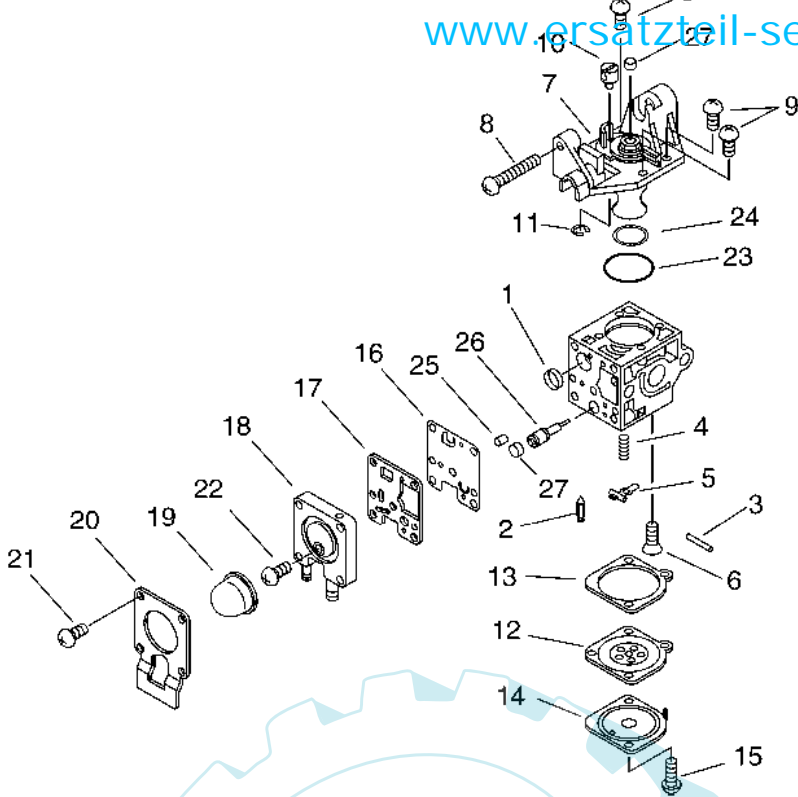

Stückliste:

Ref. #	Artikelnr.	Artikelname	Menge	Beschreibung
00	16-A021-001450	Vergaser	1.0000	
01	16-P005-000010	Sieb	1.0000	St
02	16-125337-08260	Nadelventil	1.0000	St
03	16-125338-13930	Stift, Ventilarm	1.0000	St
04	16-P005-000940	Feder, Vergaser	1.0000	
05	16-125323-08260	Ventilarm	1.0000	St
06	16-125339-42030	Schraube	1.0000	St
07	16-P005-001320	Steuerplatte, Vergaser	1.0000	
08	16-P005-000100	Schraube	1.0000	St
09	16-125344-13931	Schraube	3.0000	St
0A	16-P005-001660	Membransatz Verg.	1.0000	
0B	16-P005-001670	Reparatursatz, Vergaser	1.0000	
10	16-P005-001240	Bügel, Vergaser, Gaszug	1.0000	St
11	16-P005-000190	E-Clip	1.0000	St
12	16-P005-001780	Membrane, Vergaser	1.0000	
13	16-P005-000200	Dichtung, Vergaser	1.0000	St
14	16-125342-52130	Membrandeckel SHR-150SI	1.0000	St
15	16-125344-52130	Schraube	3.0000	St
16	16-P005-000510	Pumpenmembrane	1.0000	St
17	16-P005-000520	Dichtung, Vergaser, Pumpenmembrane	1.0000	St
18	16-P005-001890	Gehäuse, Primer	1.0000	St
19	16-125381-08660	Pumpengummi	1.0000	St
20	16-P005-000250	Deckel, Pumpengummi	1.0000	St
21	16-P005-001900	Schraube	4.0000	St
22	16-P005-000270	Schraube	1.0000	St
23	16-P005-000280	O-Ring	1.0000	St
24	16-P005-001000	Führung	1.0000	St
25	16-P005-001250	Arretierung	1.0000	St
26	16-P005-001260	Einstellnadel, Mischung	1.0000	St
27	16-P005-001270	Schutzkappe SHR1500SI, SHR-150SI	2.0000	St

30 referenz(en)