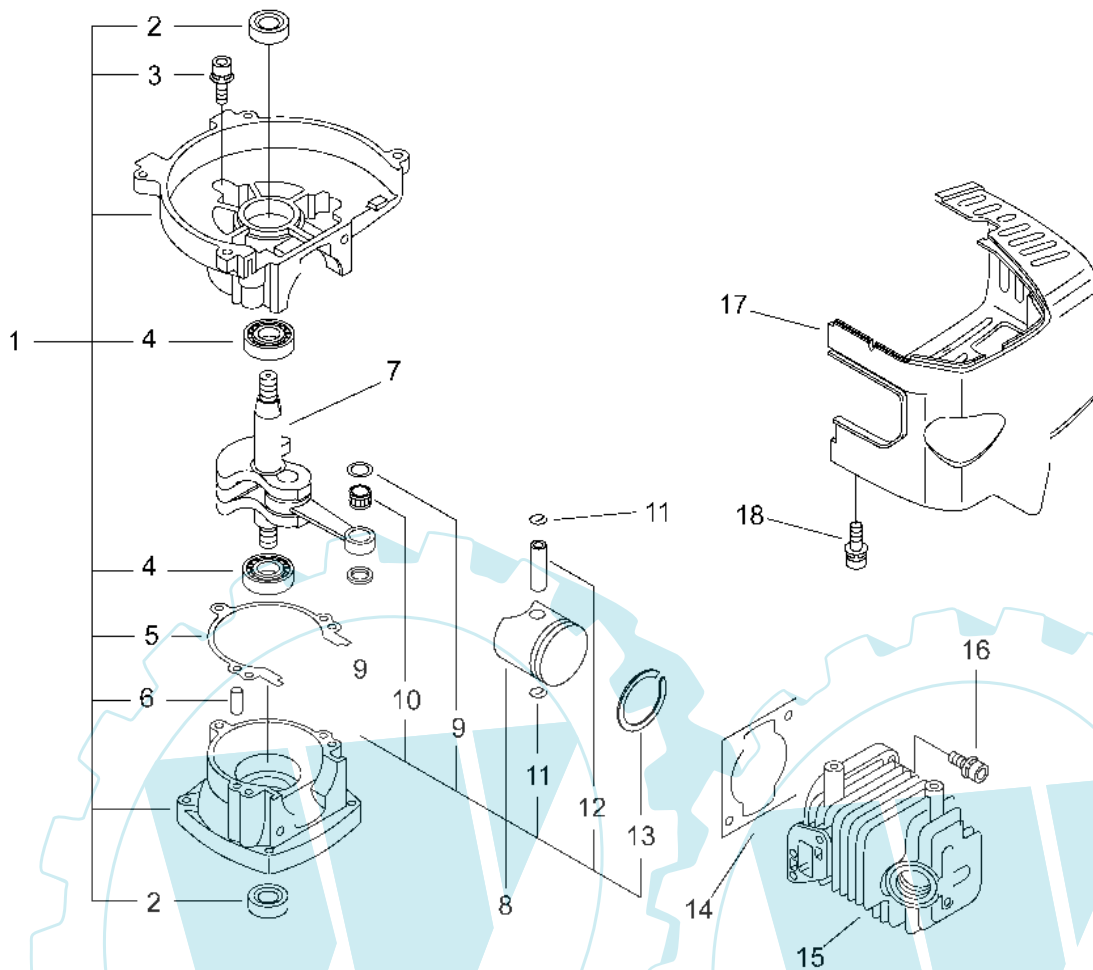

Motor (#4/0)

Stückliste:

Ref. #	Artikelnr.	Artikelname	Menge	Beschreibung
01	16-100204-05361	Kurbelgehäuse	1.0000 St	
02	16-100212-42031	Simmerring	2.0000 St	
03	16-900162-05028	Schraube	3.0000 St	
04	16-94035-36201	Kugellager	2.0000 St	
05	16-100242-42030	Dichtung	1.0000 St	
06	16-100215-03930	Führungsbolzen PB-500	2.0000 St	
07	16-A011-000420	Kurbelwelle	1.0000	
08	16-P021-007772	Kolben kpl. HCR-1510	1.0000	
09	16-100014-08960	Distanzring	2.0000 St	
10	16-100113-05930	Nadellager	1.0000 St	
11	16-100015-04630	Sicherungsring(Eisen) CS-2600/3500/3501	2.0000 St	
12	16-100013-11520	Kolbenbolzen	1.0000 St	
13	16-A101-000090	Kolbenring	1.0000 St	
14	16-V100-000160	Dichtung, Zylinder HCR-1510	1.0000	
15	16-A130-000531	Zylinder	1.0000	
16	16-900162-05022	Schraube CS-3500,-3501,SRM-2655,PB-500	2.0000 St	
17	16-P021-009670	Zylinderabdeckung	1.0000	
18	16-900163-04018	Schraube	2.0000 St	

18 referenz(en)

Starter (#8/0)