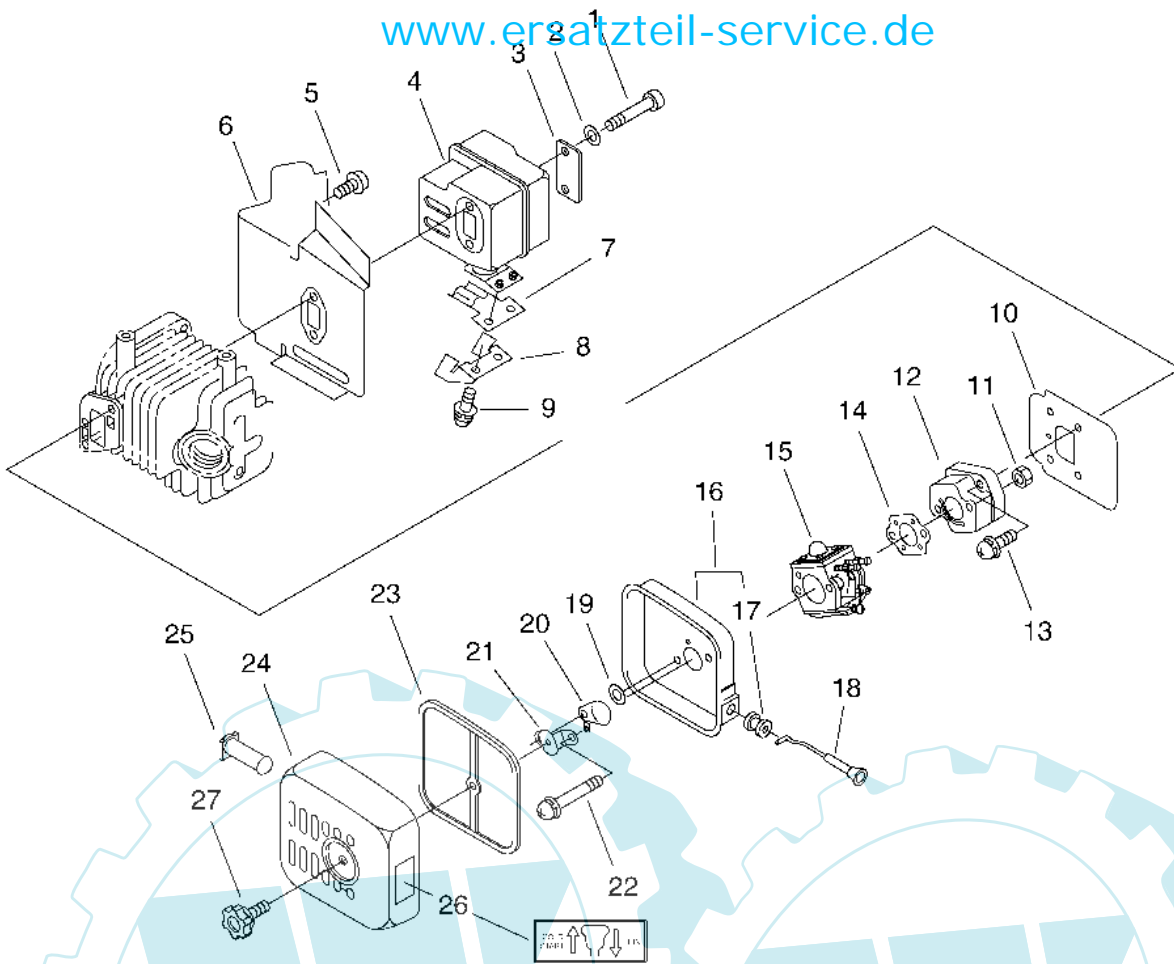

Stückliste:

Ref. #	Artikelnr.	Artikelname	Menge	Beschreibung
01	16-900105-05070	Schraube	2.0000 St	
02	16-900600-00005	Scheibe PB-500	2.0000 St	
03	16-V150-000371	Platte	1.0000	
04	16-A300-000600	Auspuff	1.0000	
05	16-91107-04008	Schraube	1.0000	
06	16-V104-000410	Dichtung, Auspuff	1.0000	
07	16-A313-000740	Leitblech, Auspuff	1.0000	
08	16-A313-000750	Leitblech, Auspuff	1.0000	
09	16-900242-04010	Schraube	2.0000 St	
10	16-130010-42032	Dichtung(Papier)	1.0000 St	
11	16-900500-00005	Mutter	2.0000 St	
12	16-130017-42031	Zwischenflansch	1.0000 St	
13	16-900242-05020	Schraube(Eisen)	2.0000 St	
14	16-130016-42031	Dichtung(Papier)	1.0000 St	
15	16-125200-13125	Vergaser HCR-1510	1.0000	
16	16-130301-51730	Luftfiltergehäuse	1.0000 St	
17	16-178810-05230	Dichtring	1.0000 St	
18	16-178510-51730	Chokegestänge	1.0000 St	
19	16-178516-00830	Distanzring	1.0000 St	
20	16-178515-05060	Chokeklappe	1.0000 St	
21	16-129011-52131	Platte / HC-2400	1.0000 St	
22	16-900242-05057	Schraube	2.0000 St	
23	16-130310-51830	Luftfilter SRM-2655	1.0000 St	
24	16-A232-000041	Deckel, Luftfilter PB-260L	1.0000 St	
25	16-V141-000010	Gummi, Abdichtung	1.0000 St	
26	16-X506-000070	Aufkleber CHOKE	1.0000	
27	16-130406-52131	Rändelschraube, Luftfilter	1.0000 St	

27 referenz(en)