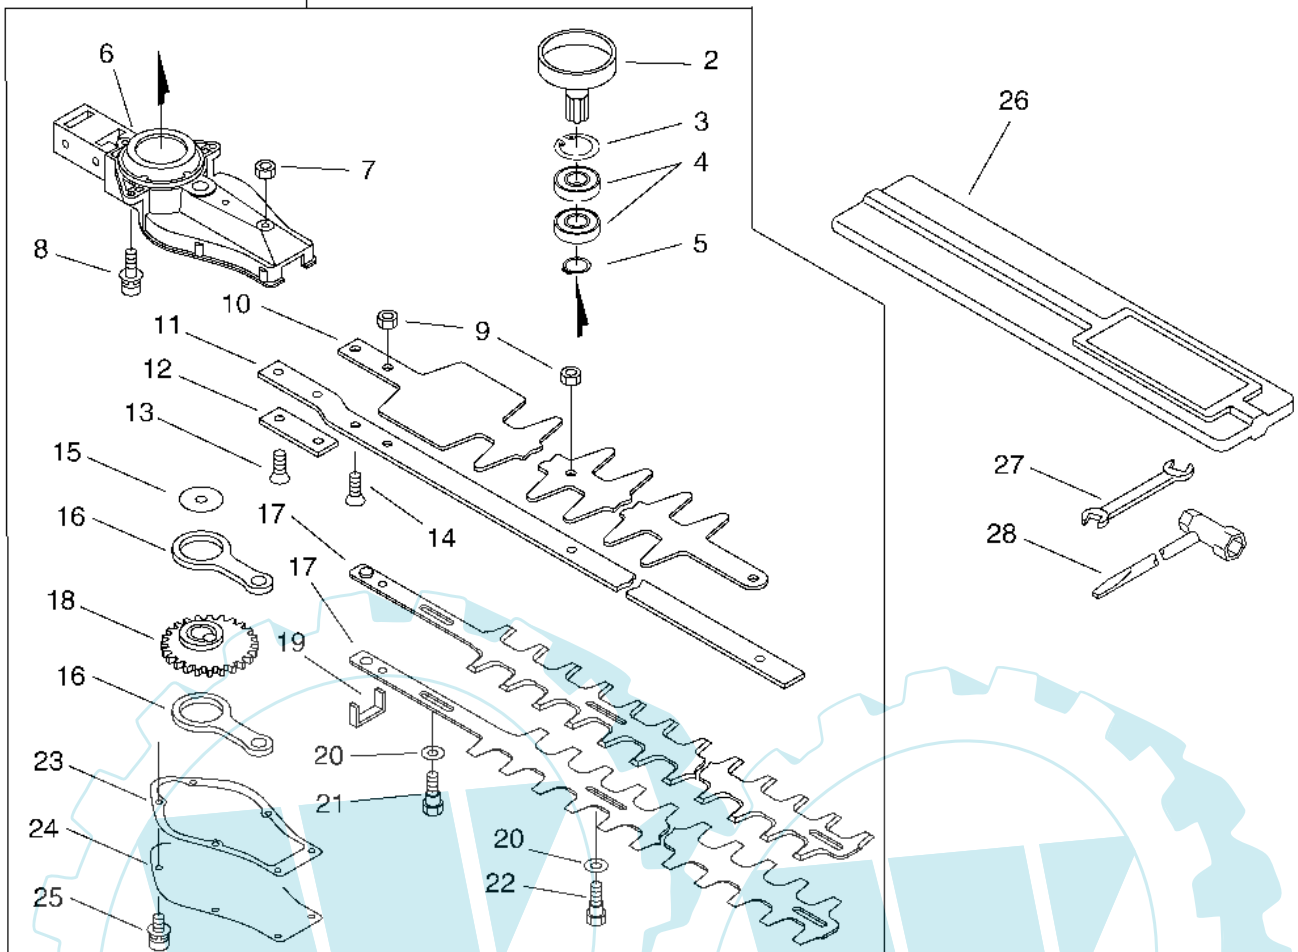

Stückliste:

Ref. #	Artikelnr.	Artikelname	Menge	Beschreibung
01	16-P021-009620	Getriebe kpl. mit Messer	1.0000	
02	16-A556-000380	Kupplungsstrommel	1.0000	
03	16-900702-00035	Seegerring, innen, 35mm	1.0000 St	
04	16-900804-06003	Kugellager 6003	2.0000	
05	36-90710-00016	Seegerring 16, außen	1.0000 St	
06	16-P021-009610	Getriebegehäuse	1.0000	
07	16-900500-00006	Mütter	2.0000 St	
08	16-900162-05025	Schraube 5x25	3.0000 St	
09	16-433022-06460	Sicherungsmütter M6*1	4.0000 St	
10	16-699125-06560	Schnittguthalter	1.0000 St	
11	16-699110-06960	Messerhalter 640mm	1.0000 St	
12	16-610440-04560	Halter HCR-1500/-1510,DHC-30	1.0000 St	
13	16-900212-06025	Schraube	2.0000 St	
14	16-900212-05030	Schraube	1.0000 St	
15	16-610350-04560	Scheibe	1.0000 St	
16	16-C532-000130	Pleuel HRC-1510	2.0000	
17	16-X411-000280	Schneidmesser Länge üa 615mm	2.0000 St	
18	16-V650-000260	Zahnrad	1.0000	
19	16-610425-04560	Filzdichtung	1.0000 St	
20	16-699118-04560	Scheibe 15,5x6,5x0,7mm HC-2410	4.0000 St	
21	16-699115-05360	Messerschraube M6x35	1.0000 St	
22	16-699115-04660	Messerschraube 18mm	3.0000 St	
23	16-610414-05360	Gehäusedichtung, Gummi	1.0000 St	
24	16-610411-05361	Gehäusedeckel unten	1.0000 St	
25	16-900162-04010	Schraube	6.0000 St	
26	16-X495-000051	Kettenschutz	1.0000	
27	16-895112-00330	Gabelschlüssel	1.0000 St	
28	16-895410-02830	Kombischlüssel	1.0000 St	

28 referenz(en)