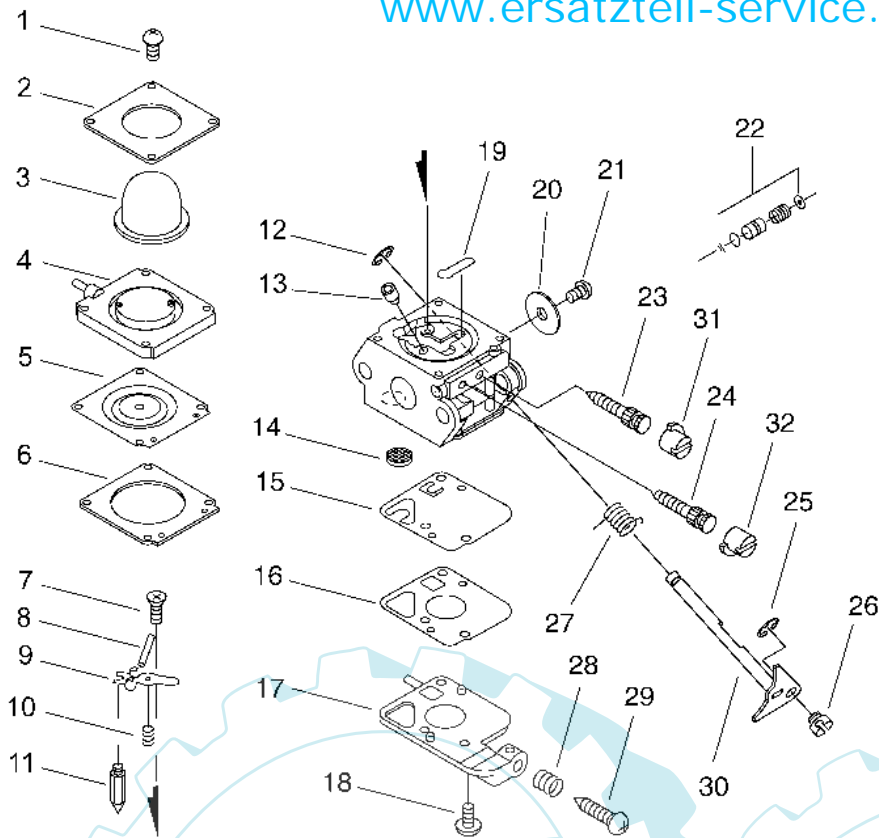

Stückliste:

Ref. #	Artikelnr.	Artikelname	Menge	Beschreibung
00A	16-125200-13125	Vergaser HCR-1510	1.0000	
00B	16-125300-12820	Vergaserreparaturset	1.0000	
00C	16-125303-20560	Membransatz ES-2100/ES-2400	1.0000	St
01	16-125344-05360	Schraube	4.0000	St
02	16-P005-000620	Ring	1.0000	St
03	16-125381-08660	Pumpengummi	1.0000	St
04	16-P005-000970	Gehäuse, Primer	1.0000	
05	16-125341-07360	Membrane	1.0000	
06	16-125340-20560	Membrane	1.0000	St
07	16-125339-42030	Schraube	1.0000	St
08	16-125338-13930	Stift, Ventilarm	1.0000	St
09	16-125323-42030	Ventilarm	1.0000	St
10	16-125322-42030	Feder	1.0000	St
11	16-125337-06960	Ventil	1.0000	St
12	16-125327-15130	Clip	1.0000	St
13	16-125376-13120	Düse	1.0000	St
14	16-125326-42030	Filter	1.0000	St
15	16-125312-12820	Membrane (Gummi)	1.0000	St
16	16-125325-13310	Dichtung	1.0000	St
17	16-125324-12820	Deckel, Pumpe	1.0000	St
18	16-125310-12820	Schraube	2.0000	
19	16-125345-15130	Kappe	1.0000	St
20	16-125316-49030	Ventil	1.0000	St
21	16-125314-13930	Schraube	1.0000	St
22	16-125306-13120	Pumpensatz Vergaser	1.0000	St
23	16-125318-13120	Nadel, Standgas	1.0000	St
24	16-125320-13310	Nadel, Vollast	1.0000	St
25	16-125327-13930	Clip	1.0000	St
26	16-125372-42030	Schraube	1.0000	St
27	16-125313-42030	Feder ES-2000, HC-2100, PP-600, SRM-2450	1.0000	St
28	16-125333-06960	Feder	1.0000	St
29	16-125334-06960	Einstellschraube	1.0000	St
30	16-P005-001070	Welle, Drosselklappe	1.0000	
31	16-125329-09860	Begrenzer, Vergaser C1U-K51	1.0000	St
32	16-125329-39030	Begrenzer, Vergaser	1.0000	St

35 referenz(en)