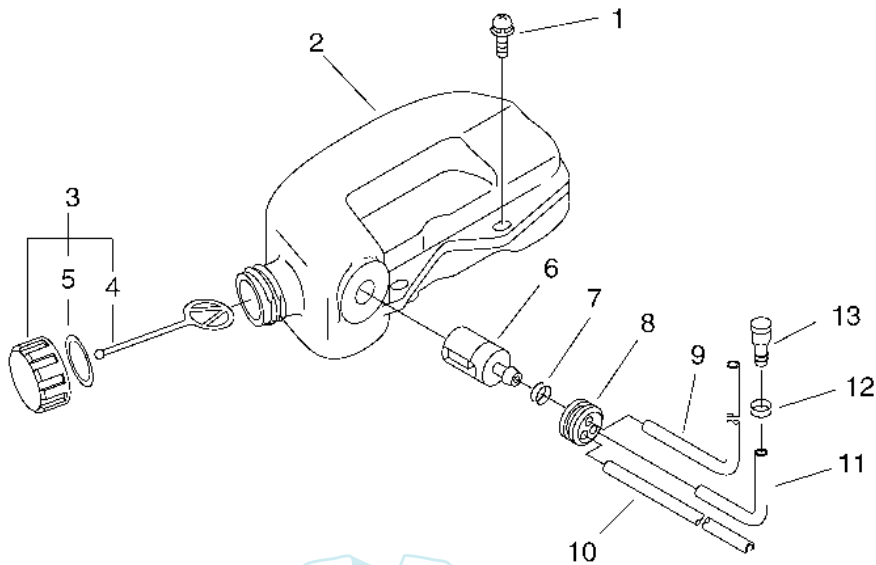

Stückliste:

Ref. #	Artikelnr.	Artikelname	Menge	Beschreibung
01	16-900239-05016	Schraube 5x16	2.0000 St	
02	16-A350-000272	Benzintank HC-1500,HCR-1500/1510	1.0000	
03	16-131004-08960	Tankdeckel(Kunstst.)	1.0000 St	
04	16-131051-56030	Sicherung, Tankdeckel	1.0000 St	
05	16-131016-55830	Dichtung Tankdeckel	1.0000 St	
06	16-131205-07320	Benzinfilter	1.0000 St	
07	16-132013-09820	Clip	1.0000 St	
08	16-132115-46730	Dichtring	1.0000 St	
09	16-V470-000580	Benzinleitung	1.0000	
10	16-132010-40830	Benzinleitung(Gummi)3x6x75	1.0000 St	
11	16-900519-99999	Kraftstoffzufuhr-KIT	1.0000 St	
12	16-130111-00530	Klipp	1.0000 St	
13	16-131300-56430	Entlüftungsventil	1.0000 St	

13 referenz(en)