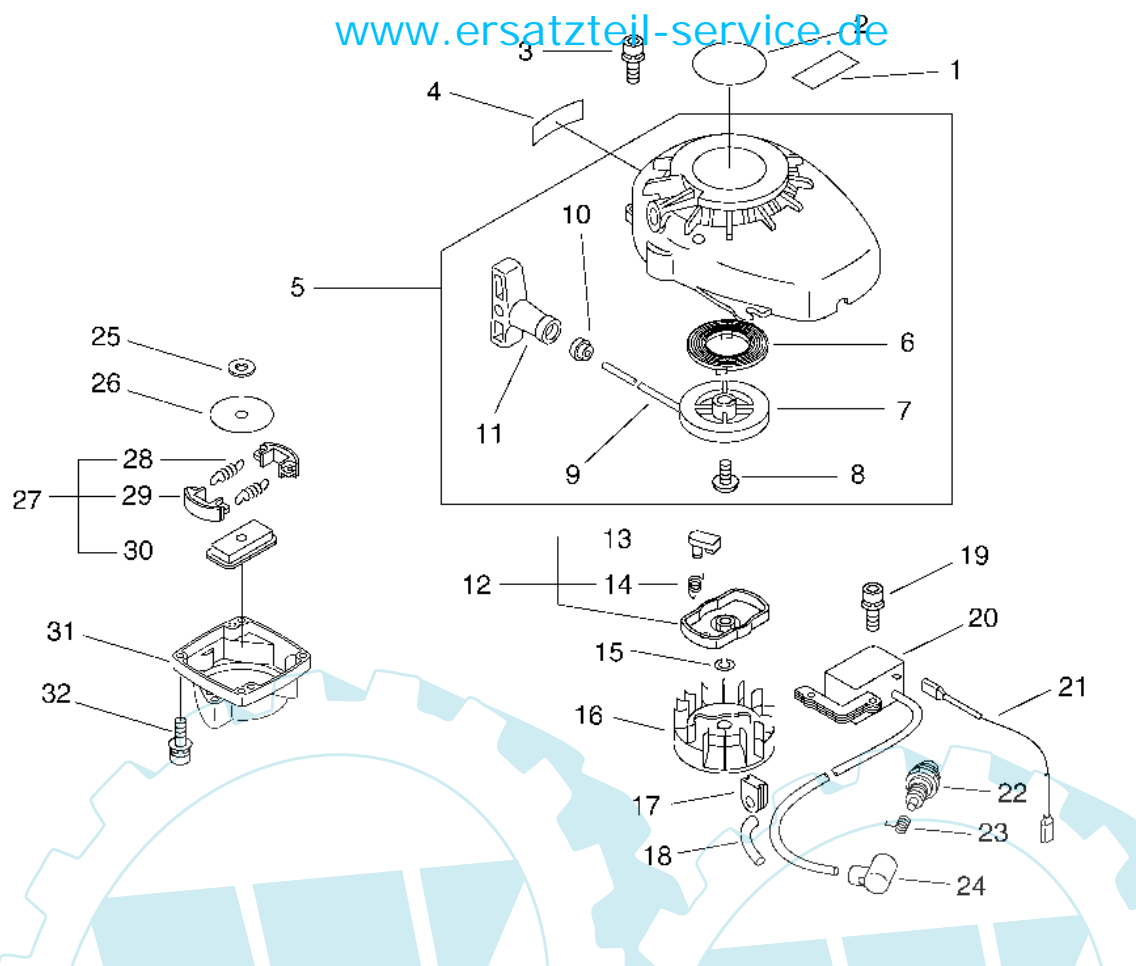

18 referenz(en)

Starter (#8/0)

Stückliste:

Ref. #	Artikelnr.	Artikelname	Menge	Beschreibung
01	16-890617-07660	"Aufkleber ""Achtung"" WP-1000, HC-1500"	1.0000	St
02	16-X547-000110	Aufkleber, ECHO	1.0000	
03	16-900162-04016	Schraube M4x16	4.0000	St
04	16-890123-13360	Aufkleber	1.0000	St
05	16-177200-05363	Starter	1.0000	
06	16-177220-42030	Starterfeder	1.0000	St
07	16-177215-44430	Seilscheibe	1.0000	St
08	16-177236-44330	Schraube	1.0000	St
09	16-177226-06530	Starterszil	1.0000	St
10	16-177227-42030	Selfführung	1.0000	St
11	16-177228-06530	Startergriff	1.0000	St
12	16-177202-12220	Starterklinke GT-2400, HC-1500	1.0000	St
13	16-177218-44330	Starterklinke	1.0000	St
14	16-177234-12220	Feder, Starterklinke RM-4000/SRM-2015S	1.0000	St
15	16-900605-00008	Scheibe	1.0000	St
16	16-A409-000150	Polrad	1.0000	
17	16-156110-04920	Buchse	1.0000	St
18	16-V475-002200	Hülle, Gaszug	1.0000	
19	16-900162-04020	Schraube	2.0000	St
20	16-A411-000171	Zündmodul	1.0000	
21	16-V485-000610	Kabel	1.0000	
22	NGK-BPMR7A	Zündkerze entstört	1.0000	St
23	16-159011-03432	Kontaktfeder CS-2600/4200/PB-500	1.0000	St
24	16-159012-03433	Zündkerzenkappe, Gummi	1.0000	St
25	16-175014-05360	Scheibe HC-2400, HCR-1500	1.0000	St
26	16-175019-04920	Kupplungsplatte	1.0000	St
27	16-175000-06560	Zsb. Kupplung HC-1500, HCR-1500/1510	1.0000	St
28	16-175018-05960	Kupplungsfeder	2.0000	St
29	16-175009-05131	Kupplungsbacken	2.0000	St
30	16-175016-04920	Nabe	1.0000	St
31	16-A570-000130	Gehäuse, Kupplung	1.0000	
32	16-900163-04018	Schraube	2.0000	St