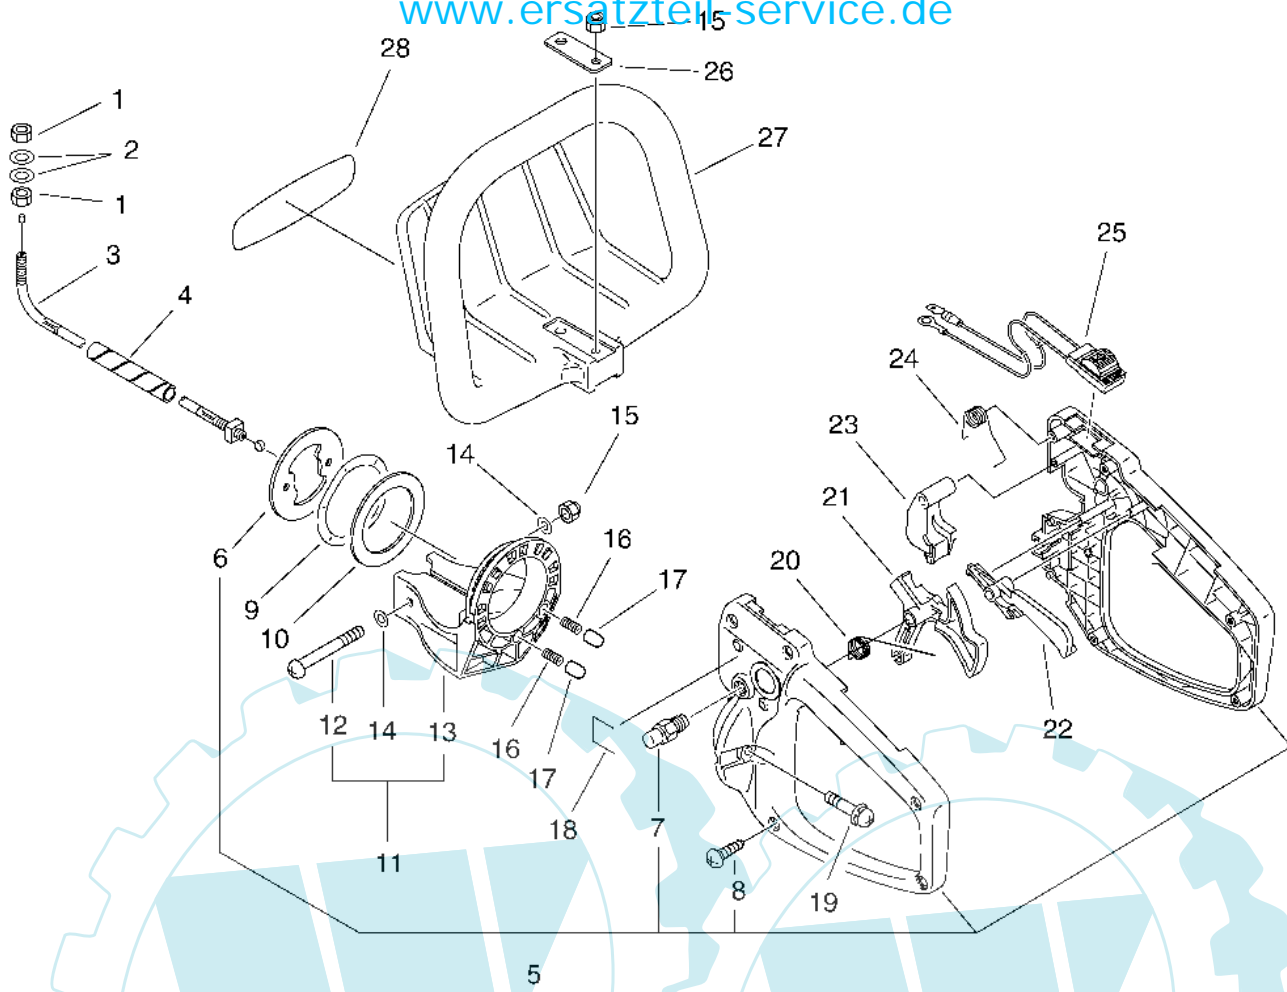

Stückliste:

Ref. #	Artikelnr.	Artikelname	Menge	Beschreibung
01	16-900502-00006	Mutter SRMF-340 6 (3N)	2.0000 St	
02	16-900600-00006	Scheibe	2.0000 St	
03	16-178001-13360	Gaszug	1.0000 St	
04	16-V475-003620	Tülle (Gummi)	2.0000	
05	16-351101-13360	Drehgriff kpl.	1.0000 St	
06	16-351313-13361	Scheibe f. Drehgriff	1.0000 St	
07	16-178302-13360	Verschluss	1.0000 St	
08	16-900256-04016	Schraube M4x16	5.0000 St	
09	16-178129-13361	Scheibe	1.0000 St	
10	16-689025-13361	Unterlagscheibe	1.0000 St	
11	16-351308-13360	Griffbefestigung	1.0000 St	
12	16-900220-05045	Schraube 5x45	2.0000 St	
13	16-351312-13361	Drehgriffhalterung	1.0000 St	
14	16-900600-00005	Scheibe PB-500	4.0000 St	
15	16-900562-50005	Sicherungsmutter 5 CS-2600/-4200ES	3.0000 St	
16	16-178043-13360	Feder	2.0000 St	
17	16-605611-13360	Stift	2.0000 St	
18	16-890157-39130	Aufkleber Stop CS-3500,3700	1.0000 St	
19	16-900242-05030	Schraube	2.0000 St	
20	16-178013-13660	Feder	1.0000 St	
21	16-178010-13361	Gashebel	1.0000 St	
22	16-178012-13360	Gashebelsperre	1.0000 St	
23	16-351648-13360	Halter, Handgriff	1.0000 St	
24	16-178043-13660	Feder	1.0000 St	
25	16-163400-13360	Stop-Schalter	1.0000 St	
26	16-351611-05360	Platte	1.0000 St	
27	16-351610-05360	Vord.Handgriff	1.0000 St	
28	16-X502-000260	Aufkleber, ECHO	1.0000	

28 referenz(en)