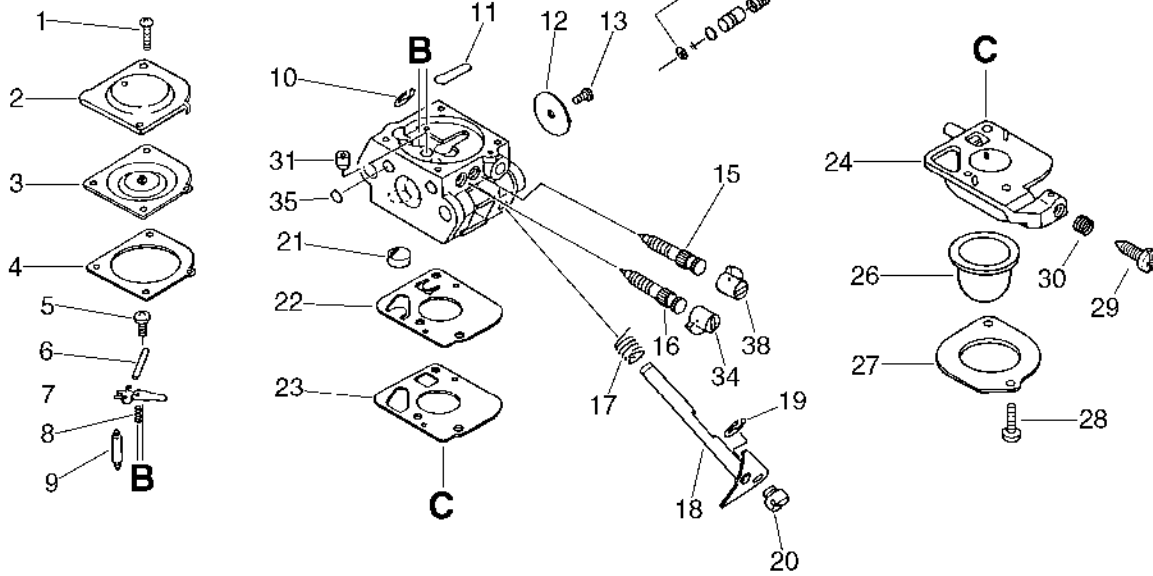

Stückliste:

Ref. #	Artikelnr.	Artikelname	Menge	Beschreibung
01	16-125344-52130	Schraube	2.0000	St
02	16-125342-52130	Membrandeckel SHR-150SI	1.0000	St
03	16-125341-49030	Membrane (Gummi)	1.0000	St
04	16-125340-51030	Dichtung	1.0000	St
05	16-125339-42030	Schraube	1.0000	St
06	16-125338-13930	Stift, Ventilarm	1.0000	St
07	16-125323-42030	Ventilarm	1.0000	St
08	16-125322-42030	Feder	1.0000	St
09	16-125337-06960	Ventil	1.0000	St
0D	16-125303-13310	Vergaserdichtsatz SRM-2015, GT-2150	1.0000	St
0R	16-125300-13310	Vergaserreparatursatz	1.0000	St
0V	16-125200-05964	Vergaser C1U-K51	1.0000	St
10	16-125327-15130	Clip	1.0000	St
11	16-125345-15130	Kappe	1.0000	St
12	16-125316-49030	Ventil	1.0000	St
13	16-125314-13930	Schraube	1.0000	St
15	16-125318-13120	Nadel, Standgas	1.0000	St
16	16-125320-13310	Nadel, Vollast	1.0000	St
17	16-125313-42030	Feder ES-2000,HC-2100,PP-600,SRM-2450	1.0000	St
18	16-125317-13310	Gestänge	1.0000	St
19	16-125327-13930	Clip	1.0000	St
20	16-125372-42030	Schraube	1.0000	St
21	16-125326-42030	Filter	1.0000	St
22	16-125312-12820	Membrane (Gummi)	1.0000	St
23	16-125325-13310	Dichtung	1.0000	St
24	16-P005-000590	Vergaserdeckel	1.0000	St
26	16-125381-08660	Pumpengummi	1.0000	St
27	16-125363-11610	Ring	1.0000	St
28	16-125310-11610	Schraube	2.0000	St
29	16-125334-06960	Einsteilschraube	1.0000	St
30	16-125333-06960	Feder	1.0000	St
31	16-125376-13120	Düse	1.0000	St
34	16-125329-39030	Begrenzer, Vergaser	1.0000	St
35	16-125345-13310	Kappe	1.0000	St
36	16-125306-13120	Pumpensatz Vergaser	1.0000	St
38	16-125329-09860	Begrenzer, Vergaser C1U-K51	1.0000	St

36 referenz(en)