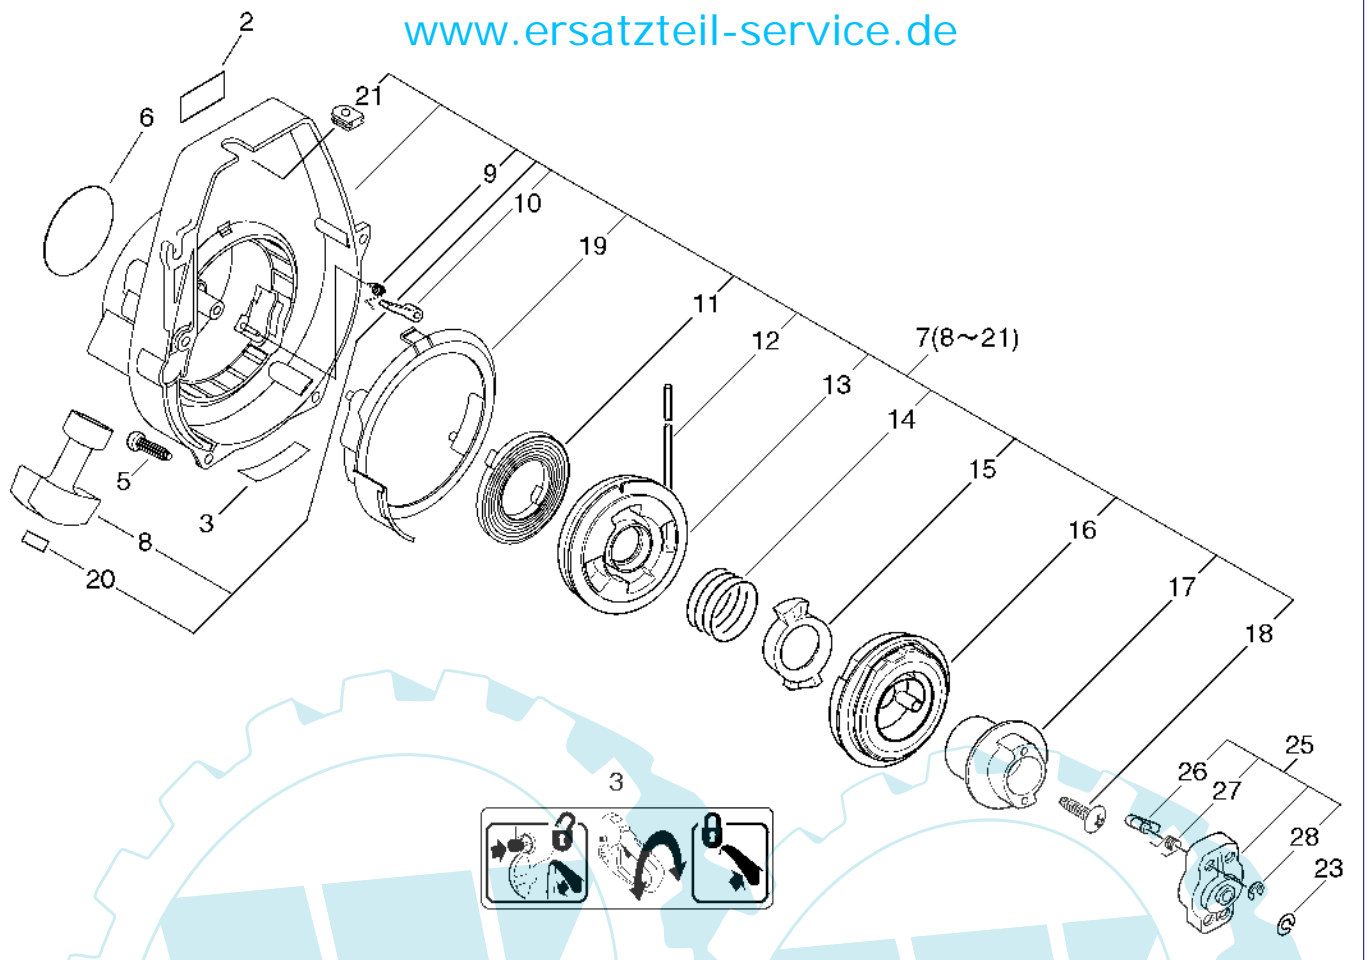

Stückliste:

Ref. #	Artikelnr.	Artikelname	Menge	Beschreibung
02	16-890617-07660	"Aufkleber ""Achtung"" WP-1000, HC-1500"	1.0000 St	
03	16-890123-13360	Aufkleber	1.0000 St	
05	16-900162-04016	Schraube M4x16	4.0000 St	
06	16-X547-000230	Aufkleber, ECHO	1.0000	
07	16-P021-006100	Starter kpl.	1.0000 St	
08	16-177228-27030	Startergriff	1.0000 St	
09	16-P022-004610	Feder	2.0000 St	
10	16-P022-004620	Führung, Starter	2.0000 St	
11	16-P022-004680	Starterfeder	1.0000 St	
12	16-P022-004600	Starterseil	1.0000 St	
13	16-P022-004690	Seiltrommel	1.0000 St	
14	16-P022-004660	Feder, Starter	1.0000 St	
15	16-P022-004670	Führung, Starter	1.0000 St	
16	16-P022-004700	Feder kompl.	1.0000 St	
17	16-P022-004640	Antriebsplatte	1.0000 St	
18	16-P022-004630	Schraube, Starter	1.0000 St	
19	16-P022-006500	Startergehäuse	1.0000 St	
20	16-177246-11120	Abdeckung	1.0000 St	
21	16-V135-000000	Durchführung, Starterseil	1.0000	
23	16-900605-00008	Scheibe	1.0000 St	
25	16-A052-000150	Starterklinke kompl.	1.0000 St	
26	16-P022-004740	Halter	1.0000 St	
27	16-P022-006510	Feder	2.0000 St	
28	16-P022-002100	E-Ring PB-500	1.0000 St	

24 referenz(en)