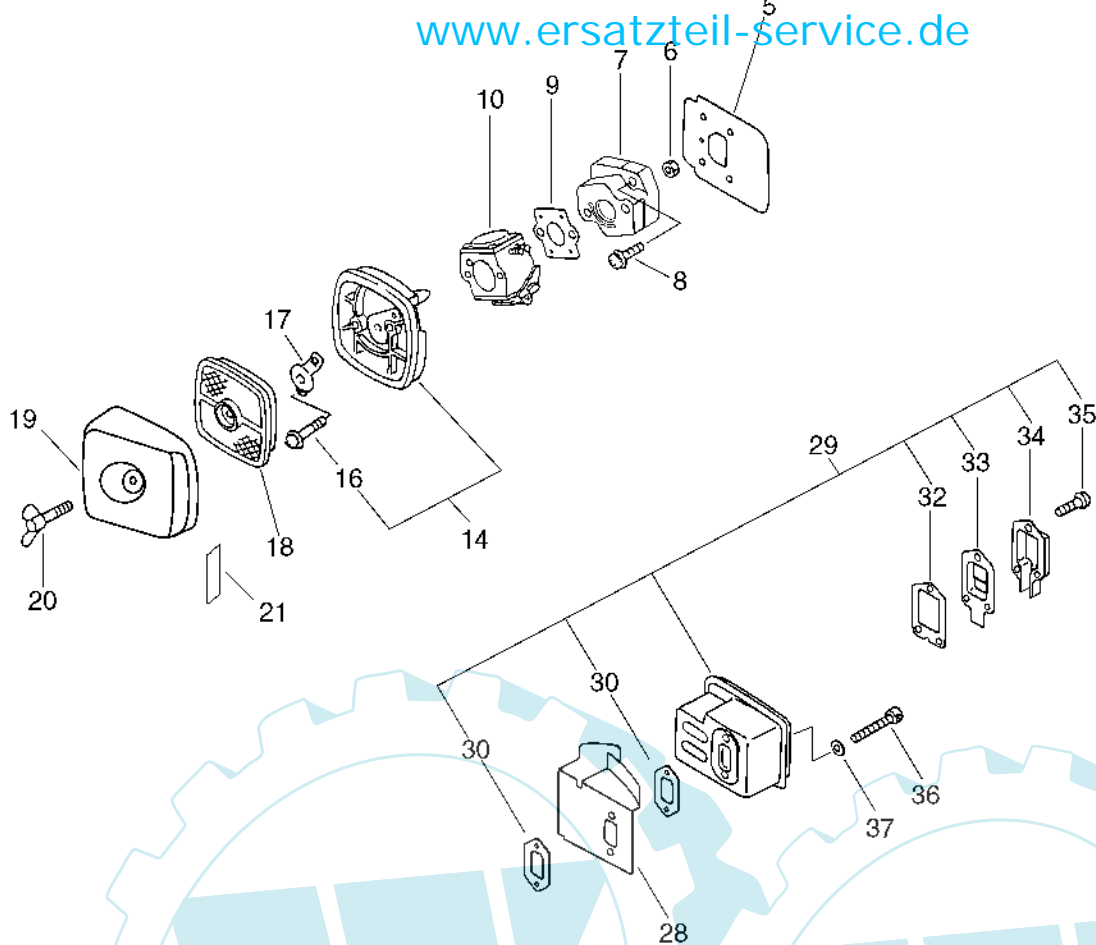

Stückliste:

Ref. #	Artikelnr.	Artikelname	Menge	Beschreibung
05	16-130010-42032	Dichtung(Papier)	1.0000	St
06	16-900500-00005	Mutter	2.0000	St
07	16-130017-42031	Zwischenflansch	1.0000	St
08	16-900242-05020	Schraube(Eisen)	2.0000	St
09	16-130016-42031	Dichtung(Papier)	1.0000	St
10	16-125200-05964	Vergaser C1U-K51	1.0000	St
14	16-P021-002921	Luftfiltergehäuse grau	1.0000	St
16	16-129011-52730	Halterung	1.0000	St
17	16-900242-05065	Schraube	2.0000	St
18	16-130310-54130	Luftfilter mit Gummirand	1.0000	St
19	16-130313-06563	Luftfilterdeckel HC-1600	1.0000	St
20	16-210417-52730	Flügelschraube HC-2300W,HC-2400,PB-24LN	1.0000	St
21	16-890121-05360	Aufkleber	1.0000	St
28	16-145802-05361	Auspuff HC-1500	1.0000	St
29	16-145871-05360	Auspuffabdeckung	1.0000	St
30	16-V104-000160	Dichtung, Auspuff	2.0000	St
32	16-145866-42031	Dichtung	1.0000	St
33	16-145876-42030	Auslasstutzen, Auspuff	1.0000	St
34	16-A313-000010	Auspuffdeckel	1.0000	St
35	16-900242-04010	Schraube	3.0000	St
36	16-900105-05050	Schraube 5x50 (10)	2.0000	St
37	16-900600-00005	Scheibe PB-500	2.0000	St

22 referenz(en)