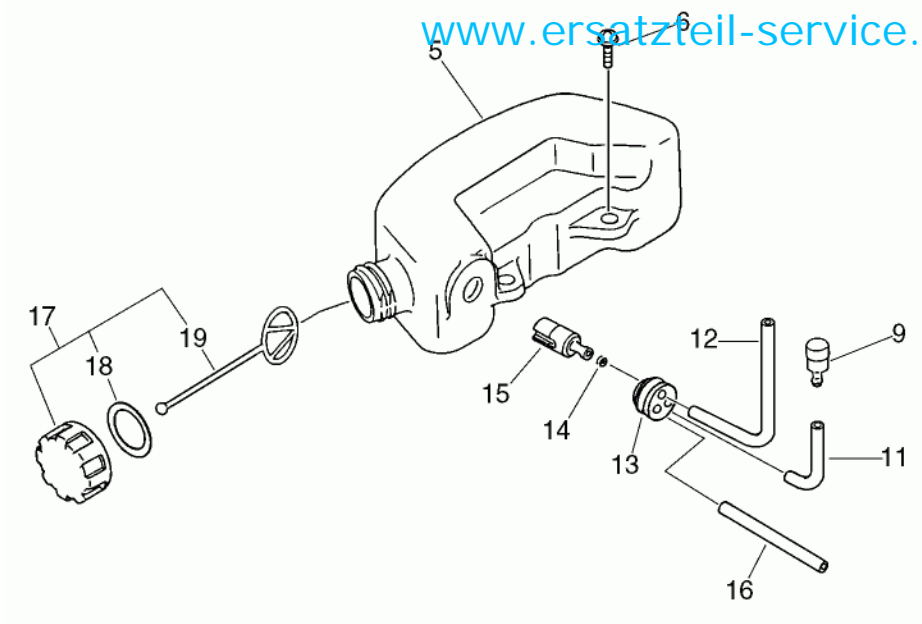

Stückliste:

Ref. #	Artikelnr.	Artikelname	Menge	Beschreibung
05	16-A350-000272	Benzintank HC-1500,HCR-1500/1510	1.0000 St	
06	16-900239-05016	Schraube 5x16	2.0000 St	
09	16-131300-56430	Entlüftungsventil	1.0000 St	
11	16-900519-99999	Kraftstoffzufuhr-KIT	1.0000 St	
12	16-V470-000580	Benzinleitung	1.0000 St	
13	16-132115-46730	Dichtring	1.0000 St	
14	16-132013-09820	Clip	1.0000 St	
15	16-131205-07320	Benzinfilter	1.0000 St	
16	16-132010-06460	Benzinleitung	1.0000 St	
17	16-131004-08960	Tankdeckel (Kunstst.)	1.0000 St	
18	16-131016-55830	Dichtung Tankdeckel	1.0000 St	
19	16-131051-56030	Sicherung, Tankdeckel	1.0000 St	

12 referenz(en)