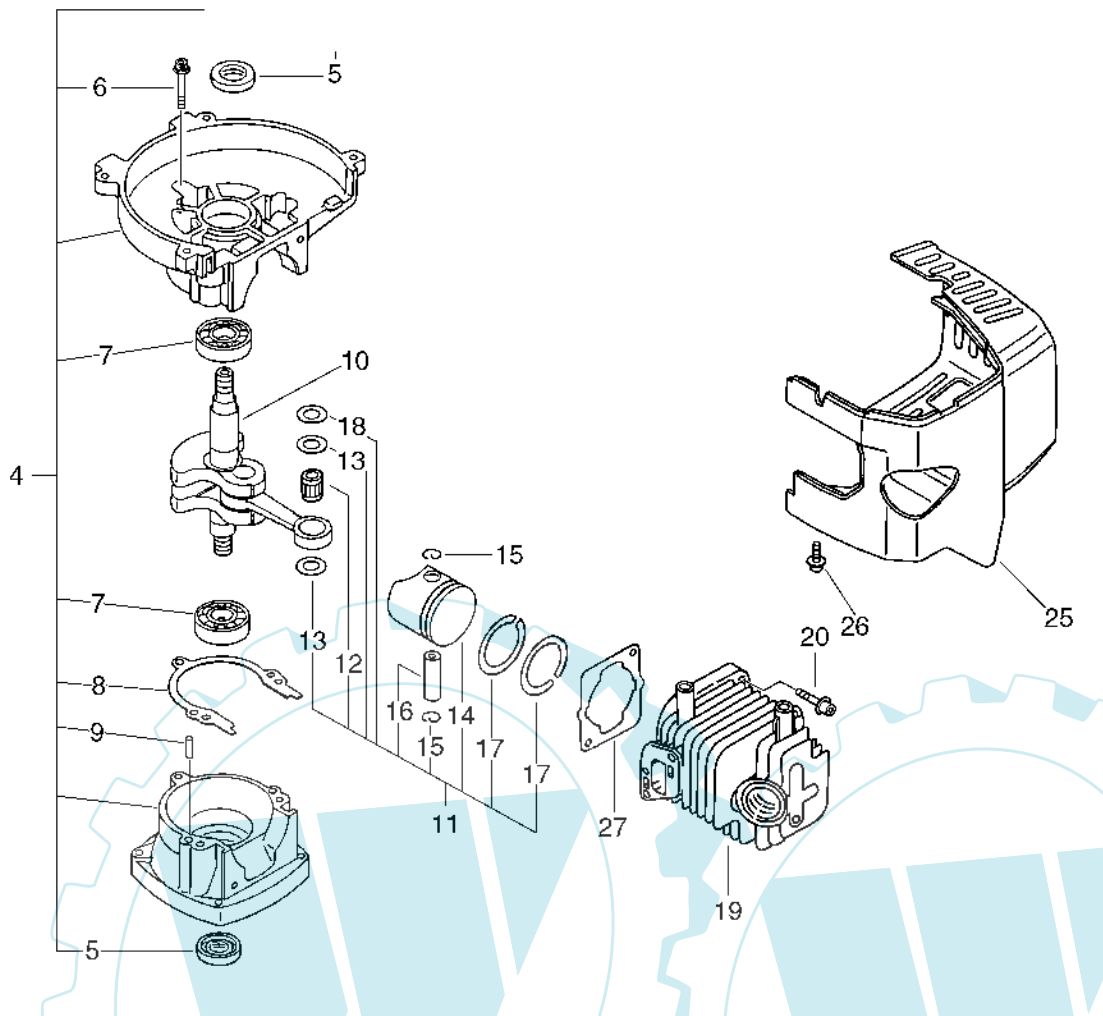

Motor (#5/0)

Stückliste:

Ref. #	Artikelnr.	Artikelname	Menge	Beschreibung
04	16-100204-05361	Kurbelgehäuse	1.0000	St
05	16-100212-42031	Simmerring	2.0000	St
06	16-900162-05028	Schraube	3.0000	St
07	16-94035-36201	Kugellager	2.0000	St
08	16-100242-42030	Dichtung	1.0000	St
09	16-100215-03930	Führungsbolzen PB-500	2.0000	St
10	16-100100-06564	Kurbelwelle	1.0000	St
11	16-P021-001113	Kolben Kpl.	1.0000	St
12	16-100113-05930	Nadellager	1.0000	St
13	16-100014-08960	Distanzring	2.0000	St
14			1.0000	
15	16-100015-04630	Sicherungsring(Eisen) CS-2600/3500/3501	2.0000	St
16	16-100013-11520	Kolbenbolzen	1.0000	St
17	16-A101-000000	Kolbenring	2.0000	St
18	16-V306-000150	Distanzscheibe, Kolbenbolzen	1.0000	
19	16-A130-000021	Zylinder	1.0000	St
20	16-900162-05022	Schraube CS-3500, -3501, SRM-2655, PB-500	2.0000	St
25	16-101506-06561	Zylinderabdeckung	1.0000	St
26	16-900162-04020	Schraube	2.0000	St
27	16-101010-44332	Fußdichtung (Papier)	1.0000	St