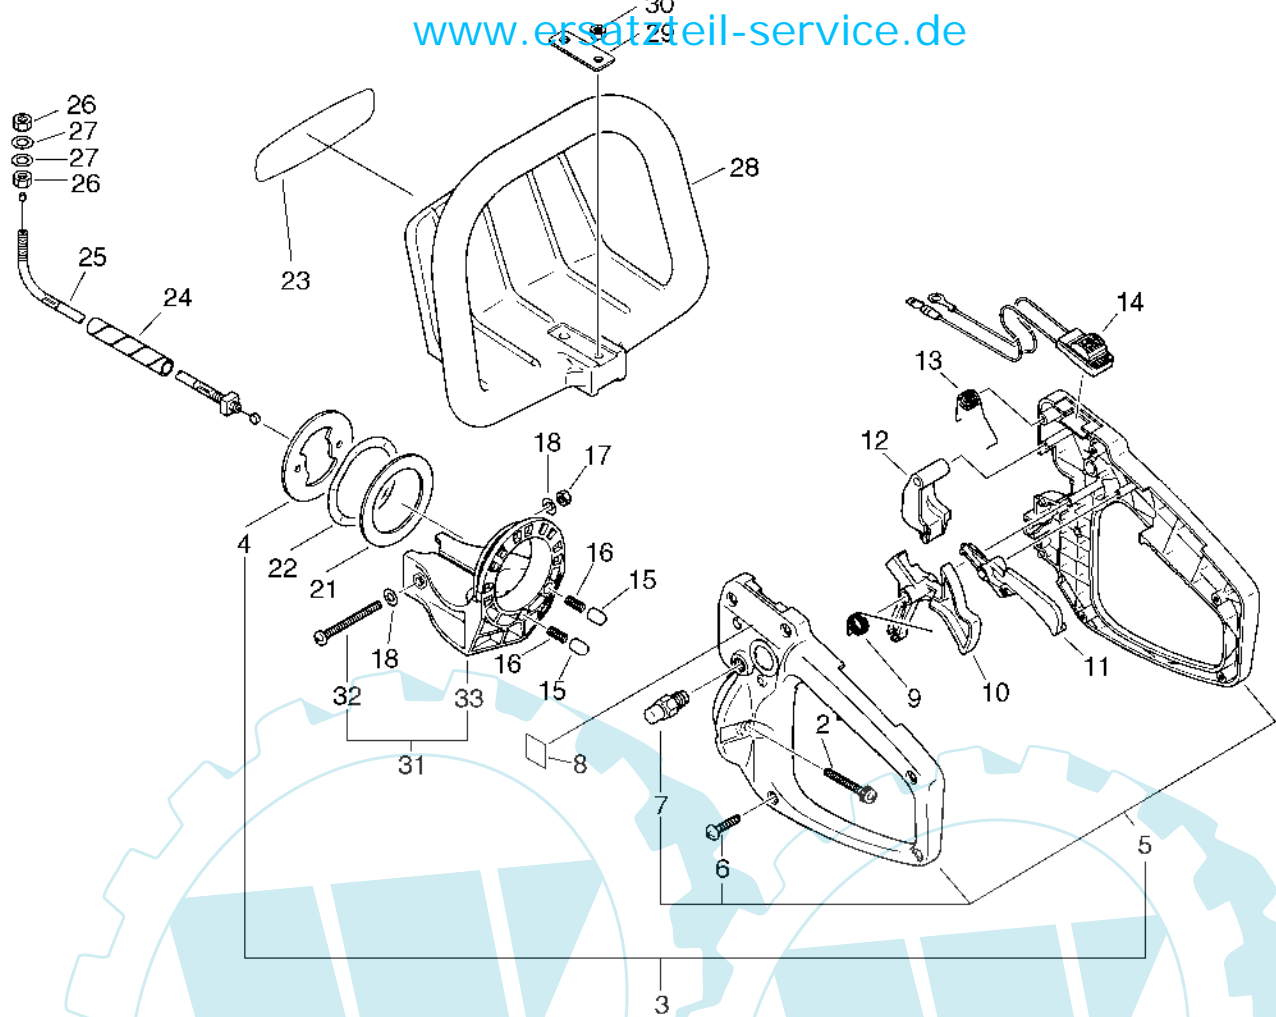

Stückliste:

Ref. #	Artikelnr.	Artikelname	Menge	Beschreibung
02	16-900242-05030	Schraube	2.0000	St
03	16-351101-13360	Drehgriff kpl.	1.0000	St
04	16-351313-13361	Scheibe f. Drehgriff	1.0000	St
05	16-351101-13360	Drehgriff kpl.	1.0000	St
06	16-900256-04016	Schraube M4x16	5.0000	St
07	16-178302-13360	Verschluss	1.0000	St
08	16-890157-39130	Aufkleber Stop CS-3500,3700	1.0000	St
09	16-178013-13660	Feder	1.0000	St
10	16-178010-13361	Gashebel	1.0000	St
11	16-178012-13360	Gashebelsperre	1.0000	St
12	16-351648-13360	Halter, Handgriff	1.0000	St
13	16-178043-13660	Feder	1.0000	St
14	16-163400-13360	Stop-Schalter	1.0000	St
15	16-605611-13360	Stift	2.0000	St
16	16-178043-13360	Feder	2.0000	St
17	16-900562-50005	Sicherungsmutter 5 CS-2600/-4200ES	2.0000	St
18	16-900600-00005	Scheibe PB-500	4.0000	St
21	16-689025-13361	Unterlagscheibe	1.0000	St
22	16-178129-13361	Scheibe	1.0000	St
23	16-X502-000260	Aufkleber, ECHO	1.0000	St
24	16-178127-13361	Tülle	1.0000	St
25	16-178001-13360	Gaszug	1.0000	St
26	16-900502-00006	Mutter SRMF-340 6 (3N)	2.0000	St
27	16-900600-00006	Scheibe	2.0000	St
28	16-351610-05360	Vord. Handgriff	1.0000	St
29	16-351611-05360	Platte	1.0000	St
30	16-900562-50005	Sicherungsmutter 5 CS-2600/-4200ES	1.0000	St
31	16-351308-13360	Griffbefestigung	1.0000	St
32	16-900220-05045	Schraube 5x45	2.0000	St
33	16-351312-13361	Drehgriffhalterung	1.0000	St

30 referenz(en)