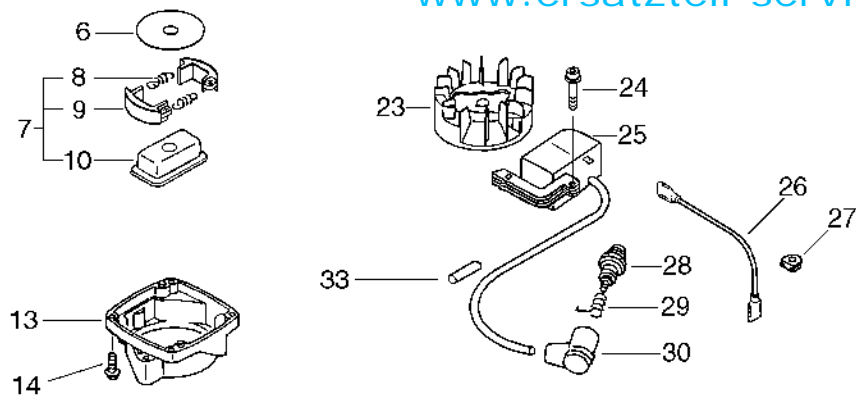

20 referenz(en)

Kupplung, Zündung (#9/0)

Stückliste:

Ref. #	Artikelnr.	Artikelname	Menge	Beschreibung
05	16-175014-05360	Scheibe HC-2400, HCR-1500	1.0000 St	
06	16-175019-04920	Kupplungsplatte	1.0000 St	
07	16-175000-06560	Zsb.Kupplung HC-1500, HCR-1500/1510	1.0000 St	
08	16-175018-05960	Kupplungsfeder	2.0000 St	
09	16-175009-05131	Kupplungsbacken	2.0000 St	
10	16-175016-04920	Nabe	1.0000 St	
13	16-175055-05360	Kupplungsgehäuse	1.0000 St	
14	16-900162-04016	Schraube M4x16	2.0000 St	
23	16-156801-05360	Polrad	1.0000 St	
24	16-91107-04020	Schraube	2.0000 St	
25	16-A411-00080	Zündmodul HC-2410	1.0000 St	
26	16-162021-52830	Kabel	1.0000 St	
27	16-156114-04920	Muffe	1.0000 St	
28	NGK-BPMR6A	Zündkerze entstört	1.0000 St	
29	16-159011-03432	Kontaktfeder CS-2600/4200/PB-500	1.0000 St	
30	16-159012-03433	Zündkerzenkappe, Gummi	1.0000 St	
33	16-V475-001900	Tülle f. Zündkabel	1.0000 St	