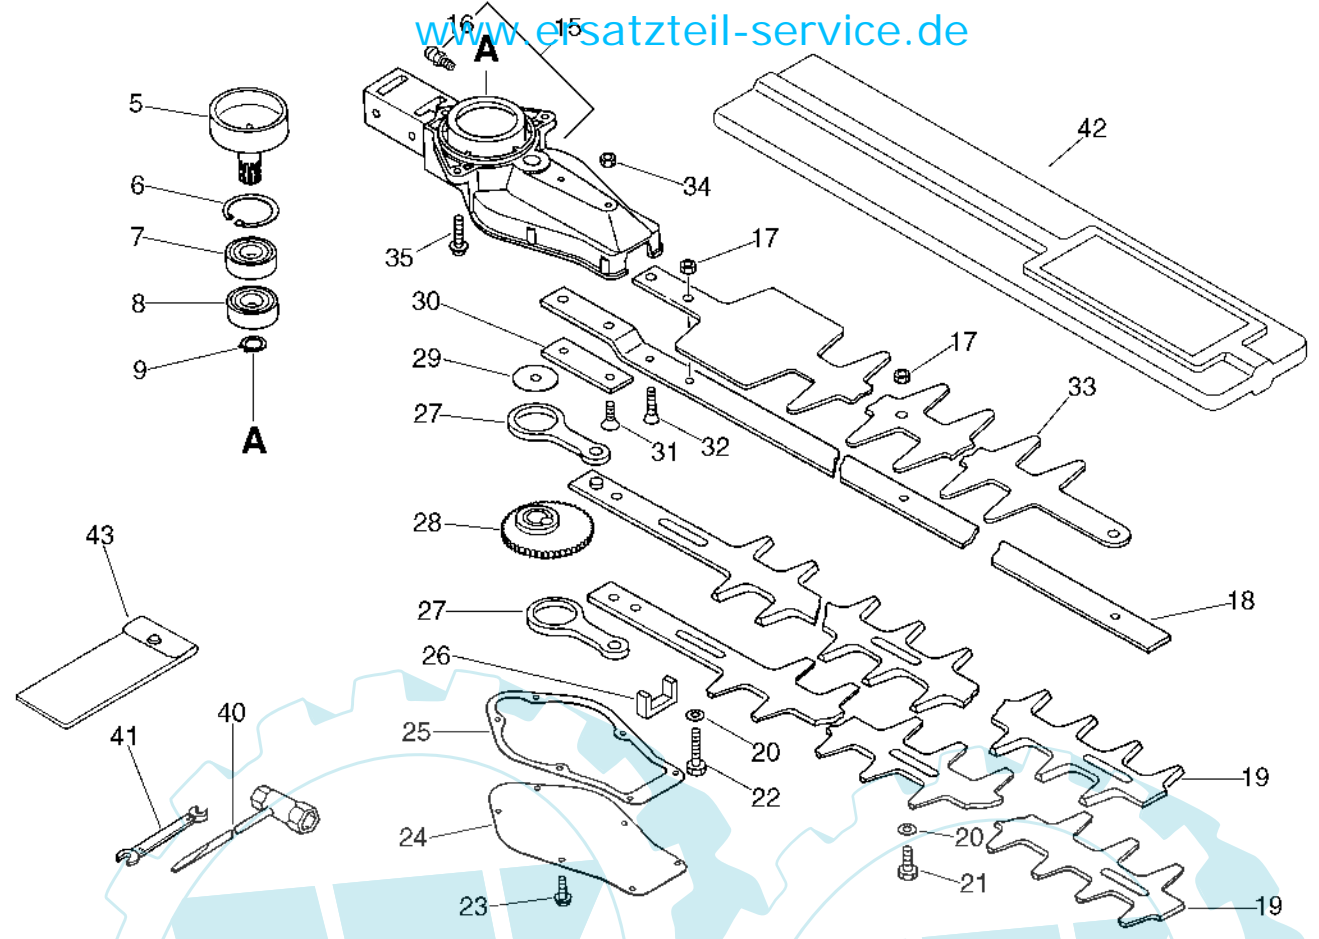

Stückliste:

Ref. #	Artikelnr.	Artikelname	Menge	Beschreibung
00	16-P021-009371	Zsb. Getriebegehäuse HC-1500	1.0000 St	
05	16-175005-04560	Kupplungstrommel HC-1500	1.0000 St	
06	16-900702-00035	Seegerring, innen, 35mm	1.0000 St	
07	16-900813-36202	Kugellager	1.0000 St	
08	16-900810-36202	Kugellager PB-500	1.0000 St	
09	16-900701-00014	Seegerring außen 14mm	1.0000 St	
15	16-610407-05361	Getriebegehäuse HC-1500	1.0000 St	
16	16-880110-10860	Schmiernippel M6	1.0000 St	
17	16-433022-06460	Sicherungsmutter M6*1	4.0000 St	
18	16-699110-06960	Messerhalter 640mm	1.0000 St	
19	16-X411-000280	Schneidmesser Länge ua 615mm	2.0000 St	
20	16-699118-04560	Scheibe 15,5x6,5x0,7mm HC-2410	4.0000 St	
21	16-699115-04660	Messerschraube 18mm	3.0000 St	
22	16-699115-05360	Messerschraube M6x35	1.0000 St	
23	16-900162-04010	Schraube	6.0000 St	
24	16-610411-05361	Gehäusedeckel unten	1.0000 St	
25	16-610414-05360	Gehäusedichtung, Gummi	1.0000 St	
26	16-610425-04560	Filzdichtung	1.0000 St	
27	16-C532-000120	Pleuel HC-1500,HCR-1500(SI),HCA-2500	2.0000 St	
28	16-610312-04560	Excenterrad	1.0000	
29	16-610350-04560	Scheibe	1.0000 St	
30	16-610440-04560	Halter HCR-1500/-1510,DHC-30	1.0000 St	
31	16-900212-06025	Schraube	2.0000 St	
32	16-900212-05030	Schraube	1.0000 St	
33	16-699125-06560	Schnittguthalter	1.0000 St	
34	16-900500-00006	Mutter	2.0000 St	
35	16-900162-05020	Schraube M5x20	3.0000 St	
40	16-895410-02830	Kombischlüssel	1.0000 St	
41	16-895112-00330	Gabelschlüssel	1.0000 St	
42	16-X495-000051	Kettenschutz	1.0000 St	
43	16-898510-39130	Werkzeugtasche	1.0000 St	

31 referenz(en)