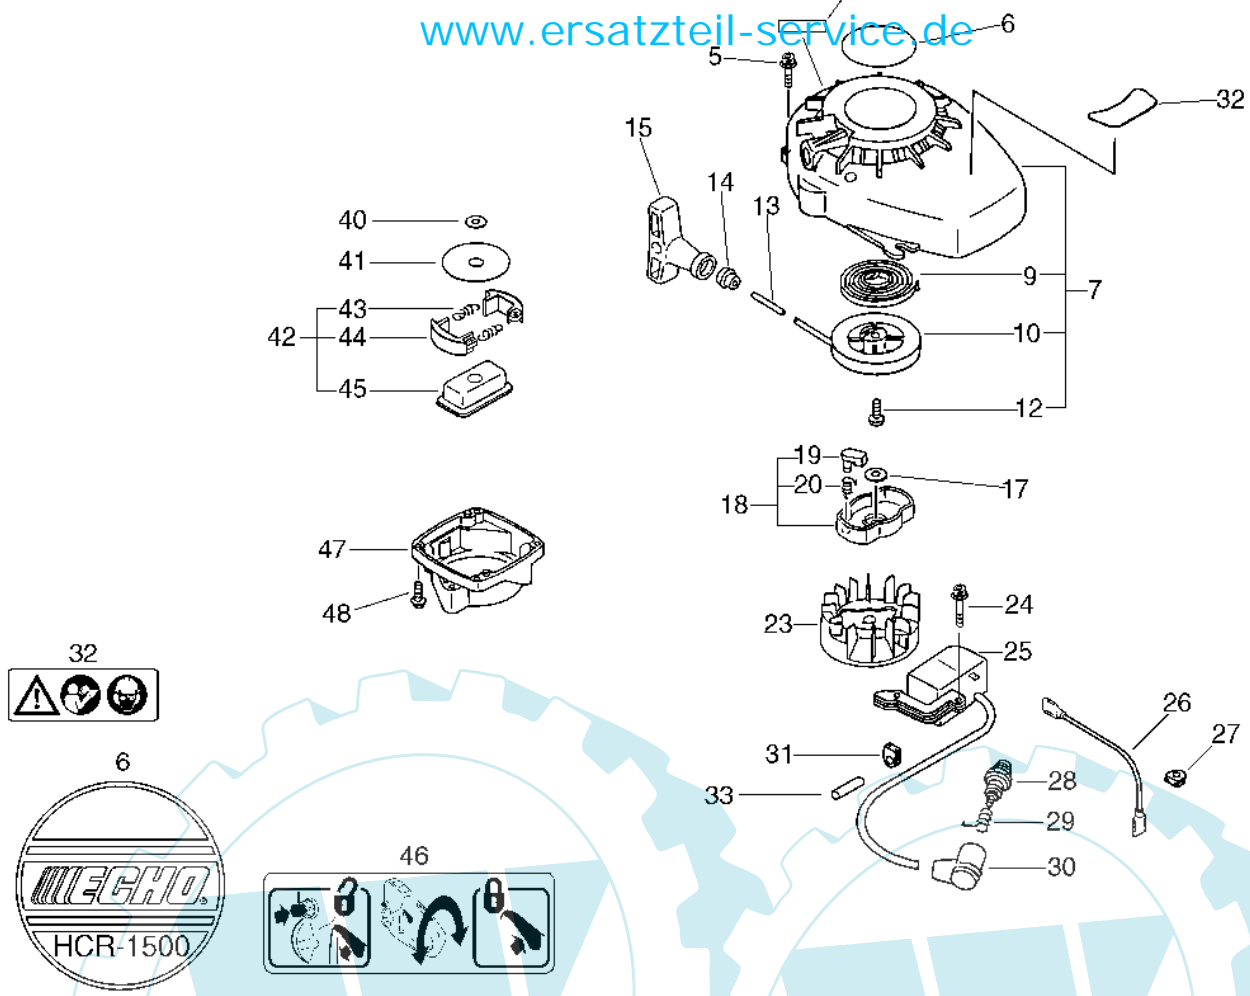

19 referenz(en)

Starter, Zündung, Kupplung (#8/0)

Stückliste:

Ref. #	Artikelnr.	Artikelname	Menge	Beschreibung
05	16-900162-04016	Schraube M4x16	4.0000	St
06	16-890112-25460	Aufkleber	1.0000	
07	16-177200-12220	Starter HC-1500	1.0000	St
09	16-177220-42030	Starterfeder	1.0000	St
10	16-177215-44430	Seilscheibe	1.0000	St
12	16-177236-44330	Schraube	1.0000	St
13	16-177226-06530	Starterseil	1.0000	St
14	16-177227-42030	Seilführung	1.0000	St
15	16-177228-11120	Startergriff	1.0000	St
17	16-900605-00008	Scheibe	1.0000	St
18	16-177202-12220	Starterklinke GT-2400, HC-1500	1.0000	St
19	16-177218-44330	Starterklinke	1.0000	St
20	16-177234-12220	Feder, Starterklinke RM-4000/SRM-2015S	1.0000	St
23	16-156801-44330	Polrad	1.0000	St
24	16-91107-04020	Schraube	2.0000	St
25	16-156626-11820	Modul / Zundspule	1.0000	St
26	16-162021-52830	Kabel	1.0000	St
27	16-156114-04920	Muffe	1.0000	St
28	NGK-BPMR6A	Zundkerze entstört	1.0000	St
29	16-159011-03432	Kontaktfeder CS-2600/4200/PB-500	1.0000	St
30	16-159012-03433	Zundkerzenkappe, Gummi	1.0000	St
31	16-156110-04920	Buchse	1.0000	St
32	16-890617-07660	"Aufkleber ""Achtung"" WP-1000, HC-1500"	1.0000	St
33	16-V475-001900	Tülle f. Zundkabel	1.0000	St
40	16-175014-05360	Scheibe HC-2400, HCR-1500	1.0000	St
41	16-175019-04920	Kupplungsplatte	1.0000	St
42	16-175000-06560	Zsb. Kupplung HC-1500, HCR-1500/1510	1.0000	St
43	16-175018-05960	Kupplungsfeder	2.0000	St
44	16-175009-05131	Kupplungsbacken	2.0000	St
45	16-175016-04920	Nabe	1.0000	St
46	16-890123-13360	Aufkleber	1.0000	St
47	16-175055-05360	Kupplungsgehäuse	1.0000	St
48	16-900162-04016	Schraube M4x16	2.0000	St