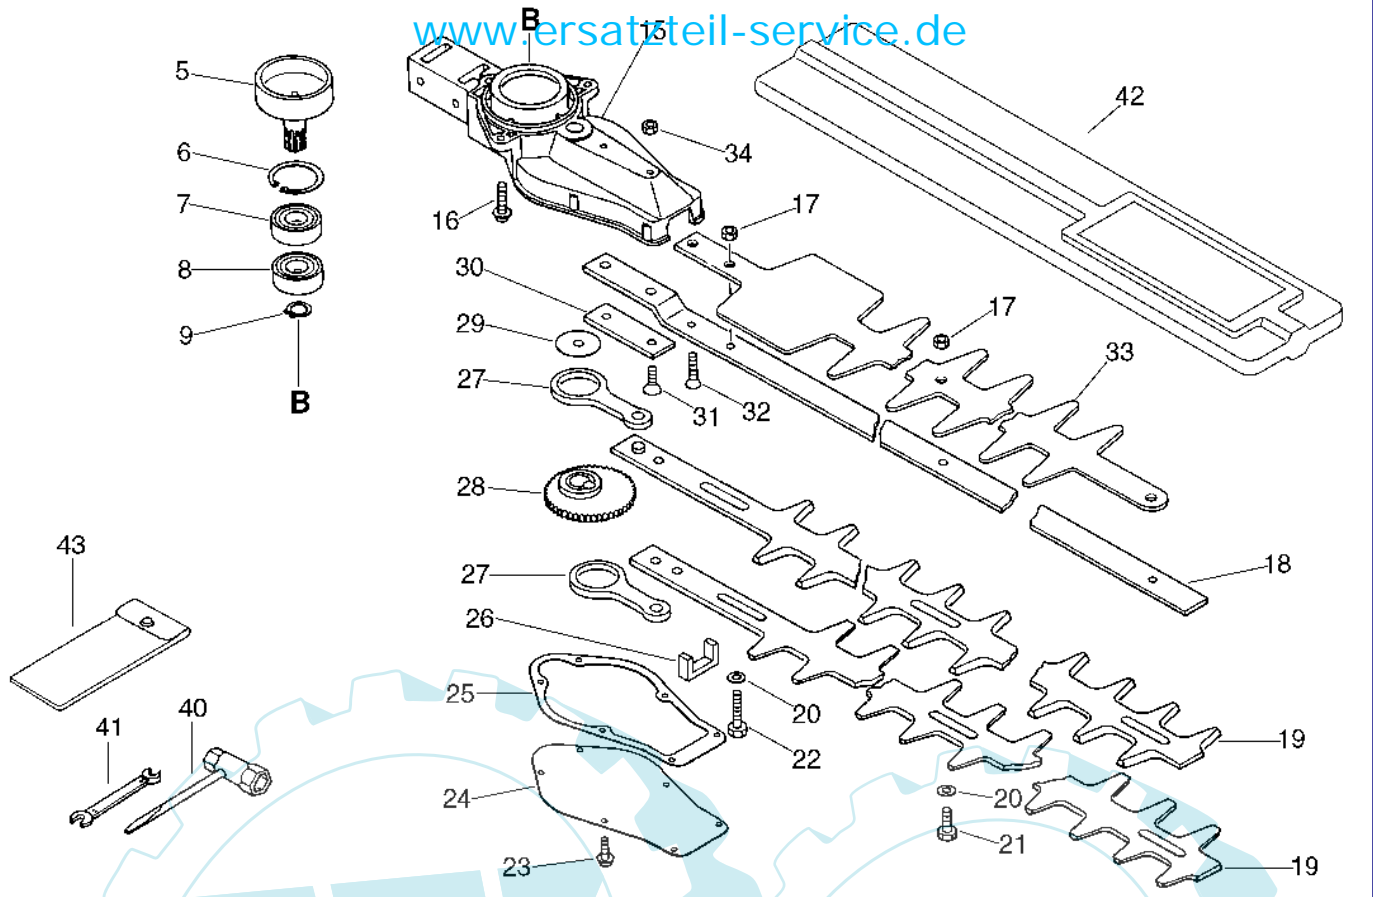

Stückliste:

Ref. #	Artikelnr.	Artikelname	Menge	Beschreibung
00	16-P021-009371	Zsb. Getriebegehäuse HC-1500	1.0000	St
05	16-175005-04560	Kupplungstrommel HC-1500	1.0000	St
06	16-900702-00035	Seegerring, innen, 35mm	1.0000	St
07	16-900813-36202	Kugellager	1.0000	St
08	16-900810-36202	Kugellager PB-500	1.0000	St
09	16-900701-00014	Seegerring außen 14mm	1.0000	St
15	16-610407-05361	Getriebegehäuse HC-1500	1.0000	St
16	16-900162-05020	Schraube M5x20	3.0000	St
17	16-433022-06460	Sicherungsmutter M6*1	4.0000	St
18	16-699110-06960	Messerhalter 640mm	1.0000	St
19	16-X411-000280	Schneidmesser Länge üa 615mm	2.0000	St
20	16-699118-04560	Scheibe 15,5x6,5x0,7mm HC-2410	4.0000	St
21	16-699115-04660	Messerschraube 18mm	3.0000	St
22	16-699115-05360	Messerschraube M6x35	1.0000	St
23	16-900162-04010	Schraube	6.0000	St
24	16-610411-05361	Gehäusedeckel unten	1.0000	St
25	16-610414-05360	Gehäusedichtung, Gummi	1.0000	St
26	16-610425-04560	Filzdichtung	1.0000	St
27	16-C532-000120	Pleuel HC-1500, HCR-1500(SI), HCA-2500	2.0000	St
28	16-610312-04560	Excenterrad	1.0000	St
29	16-610350-04560	Scheibe	1.0000	St
30	16-610440-04560	Halter HCR-1500/-1510, DHC-30	1.0000	St
31	16-900212-06025	Schraube	2.0000	St
32	16-900212-05030	Schraube	1.0000	St
33	16-699125-06560	Schnittguthalter	1.0000	St
34	16-900500-00006	Mutter	2.0000	St
40	16-895410-02830	Kombischlüssel	1.0000	St
41	16-895112-00330	Gabelschlüssel	1.0000	St
42	16-X495-000051	Kettenschutz	1.0000	St
43	16-898510-39130	Werkzeugtasche	1.0000	St

30 referenz(en)