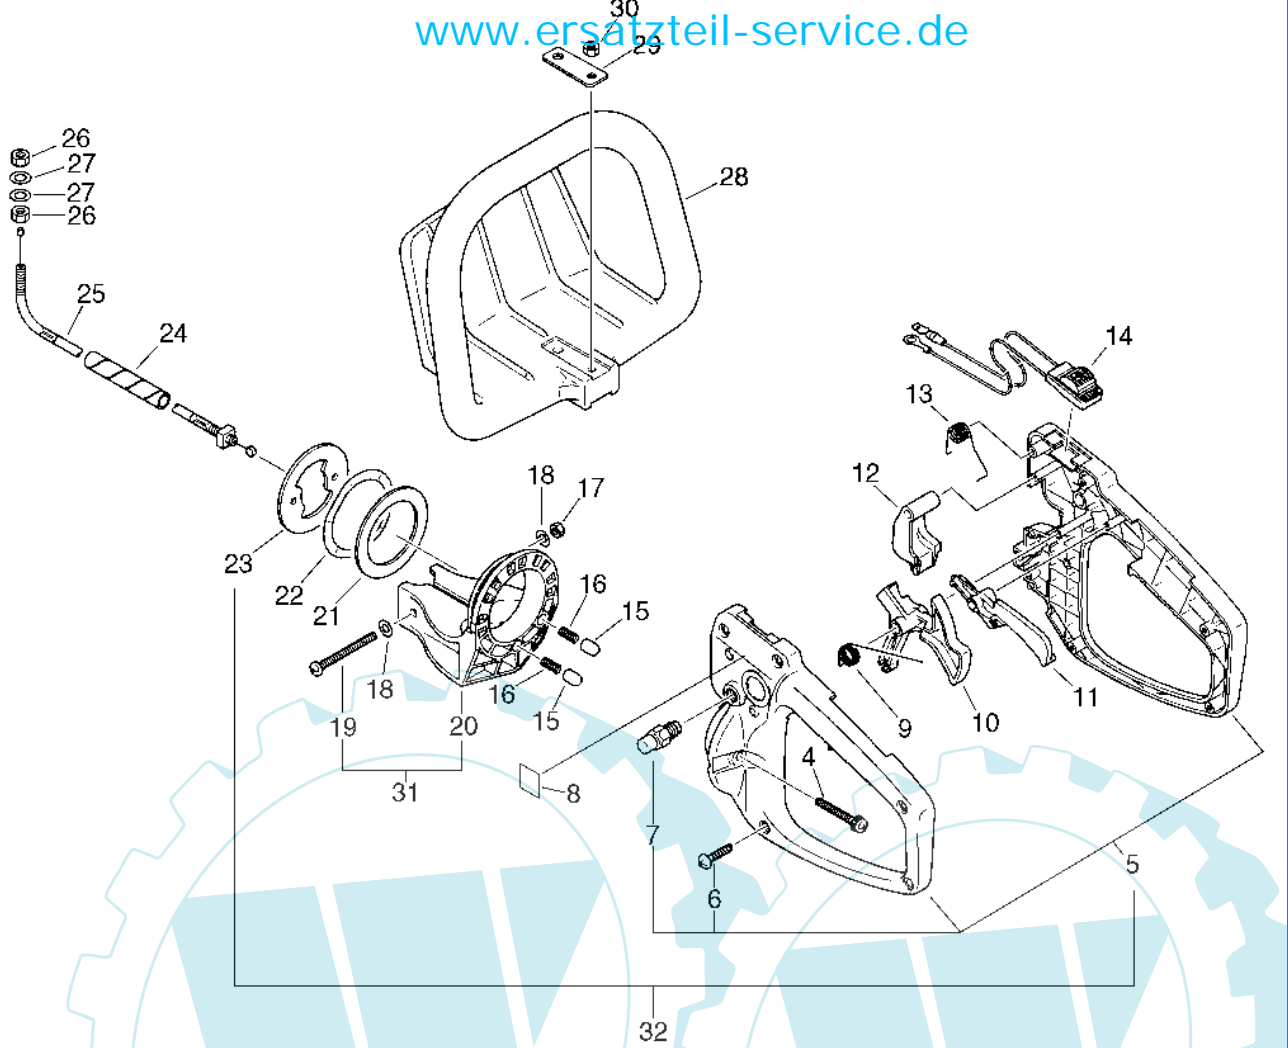

Stückliste:

Ref. #	Artikelnr.	Artikelname	Menge	Beschreibung
04	16-900242-05030	Schraube	2.0000	St
05	16-351101-13360	Drehgriff kpl.	1.0000	St
06	16-900256-04016	Schraube M4x16	5.0000	St
07	16-178302-13360	Verschluss	1.0000	St
08	16-890157-39130	Aufkleber Stop CS-3500,3700	1.0000	St
09	16-178013-13660	Feder	1.0000	St
10	16-178010-13361	Gashebel	1.0000	St
11	16-178012-13360	Gashebelsperre	1.0000	St
12	16-351648-13360	Halter, Handgriff	1.0000	St
13	16-178043-13660	Feder	1.0000	St
14	16-163400-13360	Stop-Schalter	1.0000	St
15	16-605611-13360	Stift	2.0000	St
16	16-178043-13360	Feder	2.0000	St
17	16-900562-50005	Sicherungsmutter 5 CS-2600/-4200ES	2.0000	St
18	16-900600-00005	Scheibe PB-500	4.0000	St
19	16-900220-05042	Schraube	2.0000	St
20	16-351312-13361	Drehgriffhalterung	1.0000	St
21	16-689025-13361	Unterlagscheibe	1.0000	St
22	16-178129-13361	Scheibe	1.0000	St
23	16-351313-13361	Scheibe f. Drehgriff	1.0000	St
24	16-178127-13361	Tülle	1.0000	St
25	16-178001-13360	Gaszug	1.0000	St
26	16-900502-00006	Mutter SRMF-340 6 (3N)	2.0000	St
27	16-900600-00006	Scheibe	2.0000	St
28	16-351610-05360	Vord. Handgriff	1.0000	St
29	16-351611-05360	Platte	1.0000	St
30	16-900562-50005	Sicherungsmutter 5 CS-2600/-4200ES	1.0000	St
31	16-351308-13360	Griffbefestigung	1.0000	St
32	16-351101-13360	Drehgriff kpl.	1.0000	St

29 referenz(en)