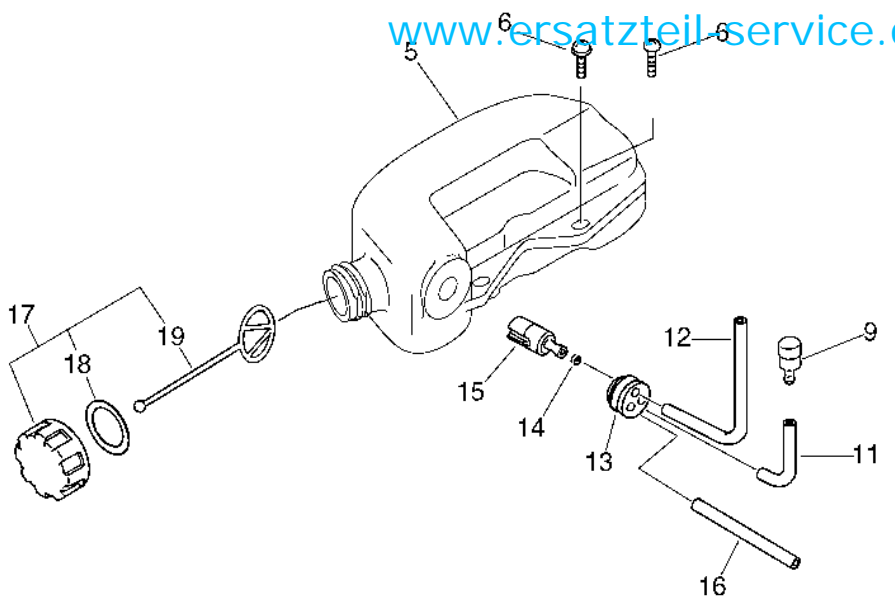

Stückliste:

Ref. #	Artikelnr.	Artikelname	Menge	Beschreibung
05	16-A350-000272	Benzintank HC-1500,HCR-1500/1510	1.0000 St	
06	16-900239-05016	Schraube 5x16	2.0000 St	
08	16-900603-00005	Scheibe(Eisen) CS-2600	2.0000 St	
09	16-131300-56430	Entlüftungsventil	1.0000 St	
11	16-900519-99999	Kraftstoffzufuhr-KIT	1.0000 St	
12	16-V470-000580	Benzinleitung	1.0000 St	
13	16-132115-46730	Dichtring	1.0000 St	
14	16-132013-09820	Clip	1.0000 St	
15	16-131205-07320	Benzinfilter	1.0000 St	
16	16-132010-06460	Benzinleitung	1.0000 St	
17	16-131004-08960	Tankdeckel(Kunstst.)	1.0000 St	
18	16-131016-55830	Dichtung Tankdeckel	1.0000 St	
19	16-131051-56030	Sicherung, Tankdeckel	1.0000 St	

13 referenz(en)