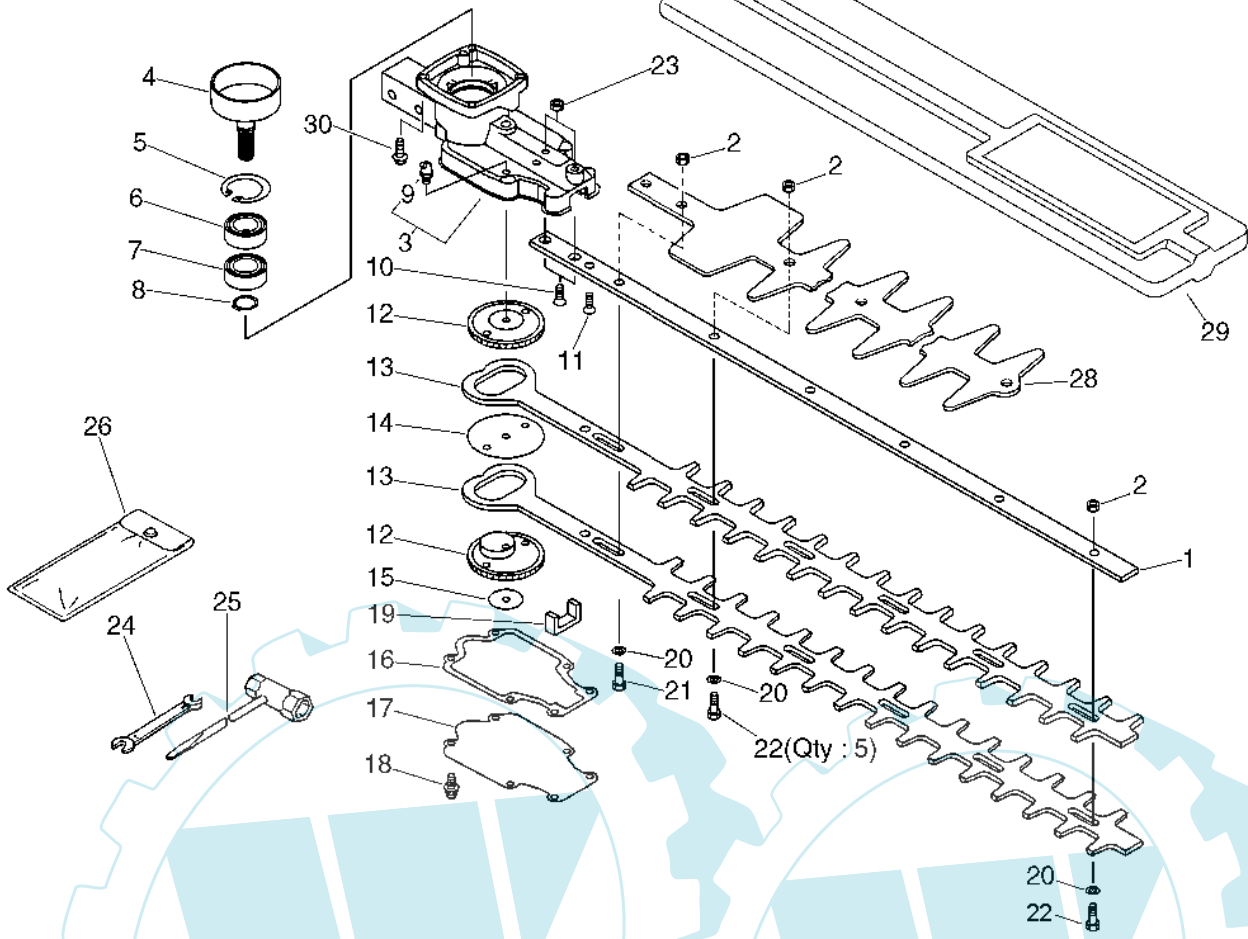

Stückliste:

Ref. #	Artikelnr.	Artikelname	Menge	Beschreibung
01	16-X425-000180	Messerhalter 640MM	1.0000	St
02	16-433022-06460	Sicherungsmutter M6*1	6.0000	St
03	16-610407-06560	Getriebegehäuse	1.0000	St
04	16-175005-06560	Kupplungsstrommel	1.0000	St
05	16-900702-00035	Seegerring, innen, 35mm	1.0000	St
06	16-900872-36202	Kugellager	1.0000	St
07	16-900870-36202	Kugellager HC-1500	1.0000	St
08	16-900701-00014	Seegerring außen 14mm	1.0000	St
09	16-880110-54230	Schmiernippel	1.0000	St
10	16-900212-06030	Schraube	2.0000	St
11	16-900212-05030	Schraube	1.0000	St
12	16-V650-000080	Zahnrad	2.0000	St
13	16-X411-000270	Schneidmesser Länge ua 715mm	2.0000	St
14	16-689025-05360	Scheibe 6,7x54x0,38	1.0000	St
15	16-689025-06560	Unterlagscheibe	1.0000	St
16	16-610414-06560	Gehäusedichtung	1.0000	St
17	16-610411-06561	Gehäusedeckel unten	1.0000	St
18	16-900162-04012	Schraube M4x12	6.0000	St
19	16-610426-06560	Filzdichtung	1.0000	St
20	16-699118-04560	Scheibe 15,5x6,5x0,7mm HC-2410	6.0000	St
21	16-699115-06560	Messerschraube	1.0000	St
22	16-699115-04660	Messerschraube 18mm	5.0000	St
23	16-900500-00006	Mutter	2.0000	St
24	16-895112-00330	Gabelschlüssel	1.0000	St
25	16-895410-02830	Kombischlüssel	1.0000	St
26	16-898510-39130	Werkzeugtasche	1.0000	St
28	16-X431-000000	Schnittguthalter	1.0000	St
29	16-X495-000051	Kettenschutz	1.0000	St
30	16-900162-04016	Schraube M4x16	2.0000	St

29 referenz(en)