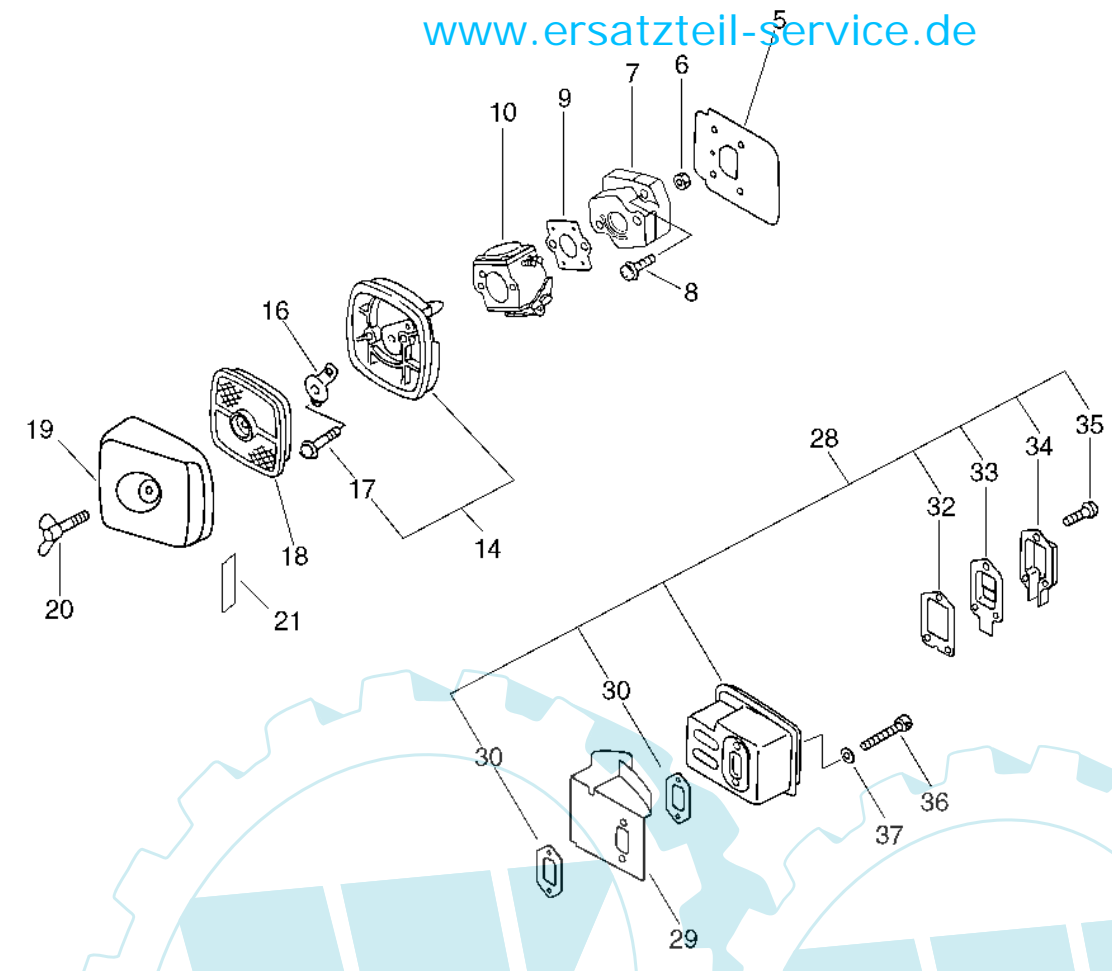

Stückliste:

Ref. #	Artikelnr.	Artikelname	Menge	Beschreibung
05	16-130010-42032	Dichtung(Papier)	1.0000	St
06	16-900500-00005	Mutter	2.0000	St
07	16-130017-42031	Zwischenflansch	1.0000	St
08	16-900242-05020	Schraube(Eisen)	2.0000	St
09	16-130016-42031	Dichtung(Papier)	1.0000	St
10	16-125200-05964	Vergaser C1U-K51	1.0000	St
14	16-P021-002921	Luftfiltergehäuse grau	1.0000	St
16	16-129011-52730	Halterung	1.0000	St
17	16-900242-05065	Schraube	2.0000	St
18	16-130310-54130	Luftfilter mit Gummirand	1.0000	St
19	16-130313-06563	Luftfilterdeckel HC-1600	1.0000	St
20	16-210417-52730	Flügelschraube HC-2300W,HC-2400,PB-24LN	1.0000	St
21	16-890121-05360	Aufkleber	1.0000	St
28	16-145802-05361	Auspuff HC-1500	1.0000	St
29	16-145871-05360	Auspuffabdeckung	1.0000	St
30	16-V104-000160	Dichtung, Auspuff	2.0000	St
32	16-145866-42031	Dichtung	1.0000	St
33	16-145876-42030	Auslasstutzen, Auspuff	1.0000	St
34	16-A313-000010	Auspuffdeckel	1.0000	St
35	16-900242-04010	Schraube	3.0000	St
36	16-900105-05050	Schraube 5x50 (10)	2.0000	St
37	16-900600-00005	Scheibe PB-500	2.0000	St

22 referenz(en)