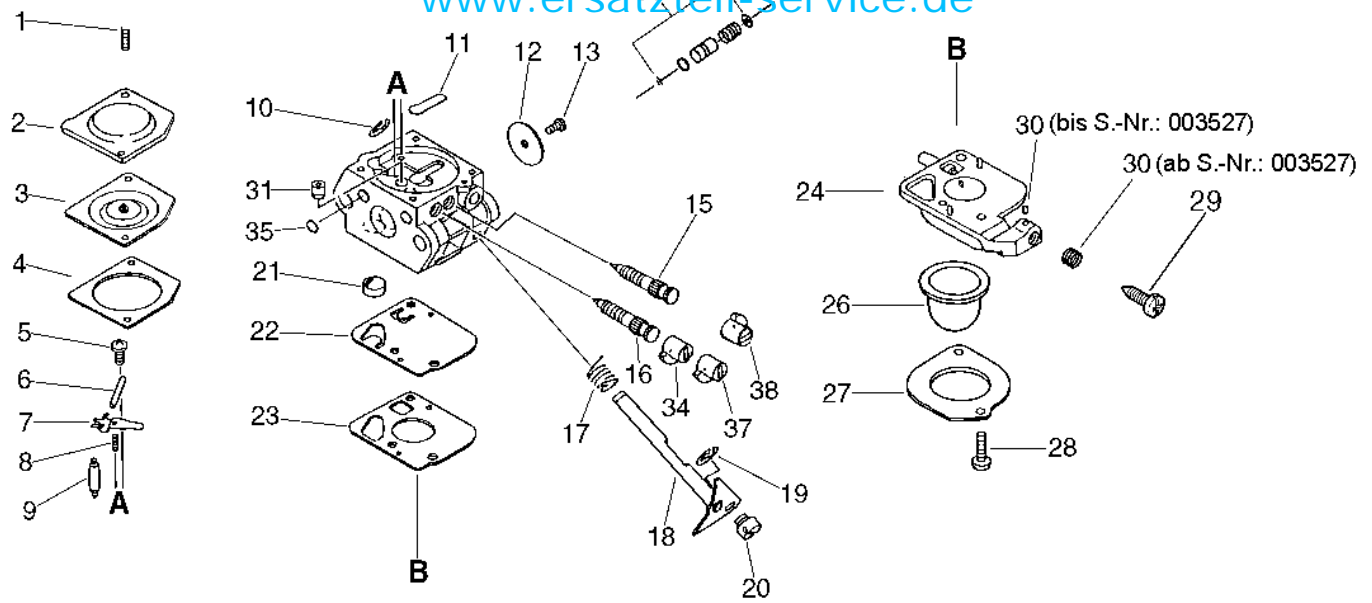

Stückliste:

Ref. #	Artikelnr.	Artikelname	Menge	Beschreibung
01	16-125344-52130	Schraube	2.0000 St	
02	16-125342-52130	Membrandeckel SHR-150SI	1.0000 St	
03	16-125341-49030	Membrane (Gummi)	1.0000 St	
04	16-125340-51030	Dichtung	1.0000 St	
05	16-125339-42030	Schraube	1.0000 St	
06	16-125338-13930	Stift, Ventilarm	1.0000 St	
07	16-125323-42030	Ventilarm	1.0000 St	
08	16-125322-42030	Feder	1.0000 St	
09	16-125337-06960	Ventil	1.0000 St	
0D	16-125303-13310	Vergaserdichtsatz SRM-2015, GT-2150	1.0000 St	
0R	16-125300-13310	Vergaserreparatursatz	1.0000 St	
0V	16-125200-05964	Vergaser C1U-K51	1.0000 St	
10	16-125327-15130	Clip	1.0000 St	
11	16-125345-15130	Kappe	1.0000 St	
12	16-125316-49030	Ventil	1.0000 St	
13	16-125314-13930	Schraube	1.0000 St	
15	16-125318-13120	Nadel, Standgas	1.0000 St	
16	16-125320-13310	Nadel, Vollast	1.0000 St	
17	16-125313-42030	Feder ES-2000, HC-2100, PP-600, SRM-2450	1.0000 St	
18	16-125317-13310	Gestänge	1.0000 St	
19	16-125327-13930	Clip	1.0000 St	
20	16-125372-42030	Schraube	1.0000 St	
21	16-125326-42030	Filter	1.0000 St	
22	16-125312-12820	Membrane (Gummi)	1.0000 St	
23	16-125325-13310	Dichtung	1.0000 St	
24	16-P005-000990	Deckel	1.0000 St	
26	16-125381-08660	Pumpengummi	1.0000 St	
27	16-125363-11610	Ring	1.0000 St	
28	16-125310-11610	Schraube	2.0000 St	
29	16-125334-13930	Einsteilschraube	1.0000 St	
30	16-125378-13930	Hülse	1.0000 St	
31	16-125376-13120	Duse	1.0000 St	
34	16-125329-39030	Begrenzer, Vergaser	1.0000 St	
35	16-125345-13310	Kappe	1.0000 St	
36	16-125306-13120	Pumpensatz Vergaser	1.0000 St	
37	16-A259-000030	Einstellbegrenzer	1.0000 St	
38	16-125329-09860	Begrenzer, Vergaser C1U-K51	1.0000 St	

37 referenz(en)