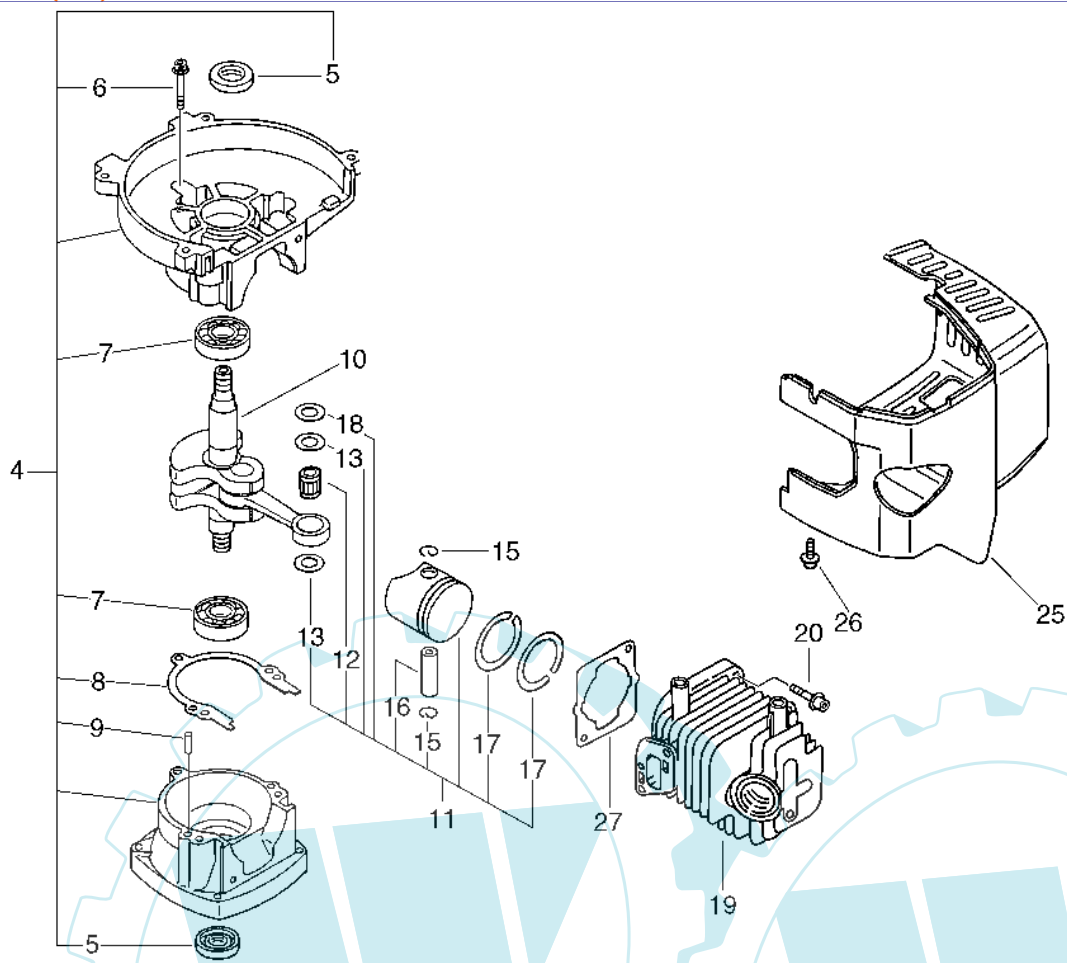

Motor (#4/0)

Stückliste:

Ref. #	Artikelnr.	Artikelname	Menge	Beschreibung
04	16-100204-05361	Kurbelgehäuse	1.0000	St
05	16-100212-42031	Simmerring	2.0000	St
06	16-900162-05028	Schraube	3.0000	St
07	16-94035-36201	Kugellager	2.0000	St
08	16-100242-42030	Dichtung	1.0000	St
09	16-100215-03930	Führungsbolzen PB-500	2.0000	St
10	16-100100-06564	Kurbelwelle	1.0000	St
11	16-P021-001113	Kolben Kpl.	1.0000	St
12	16-100113-05930	Nadellager	1.0000	St
13	16-100014-08960	Distanzring	2.0000	St
15	16-100015-04630	Sicherungsring(Eisen) CS-2600/3500/3501	2.0000	St
16	16-100013-11520	Kolbenbolzen	1.0000	St
17	16-A101-000000	Kolbenring	2.0000	St
18	16-V306-000150	Distanzscheibe, Kolbenbolzen	1.0000	
19	16-A130-000021	Zylinder	1.0000	St
20	16-900162-05022	Schraube CS-3500, -3501, SRM-2655, PB-500	2.0000	St
25	16-101506-06561	Zylinderabdeckung	1.0000	St
26	16-900162-04020	Schraube	2.0000	St
27	16-101010-44332	Fußdichtung (Papier)	1.0000	St

19 referenz(en)

Starter, Zündung, Kupplung (#8/0)