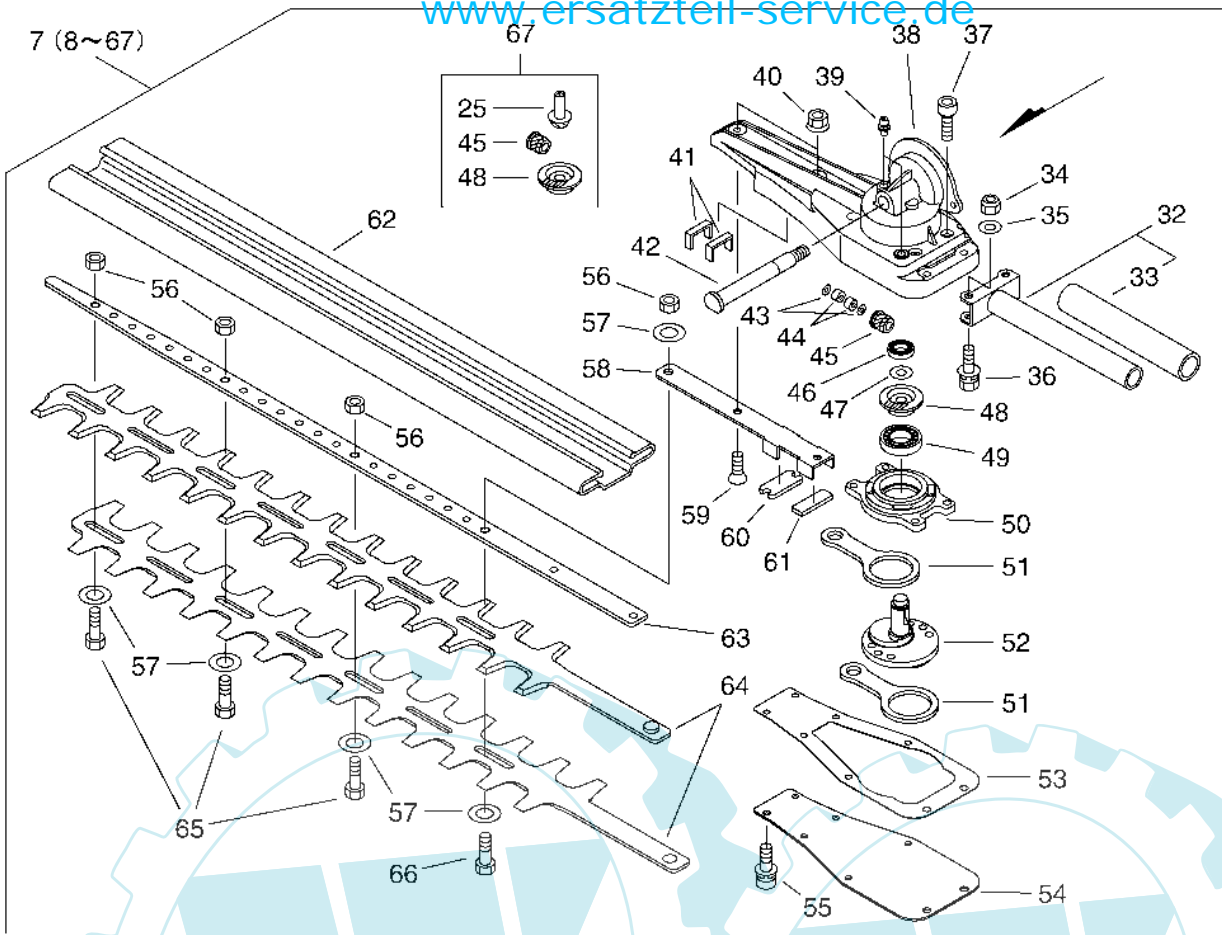

Stückliste:

Ref. #	Artikelnr.	Artikelname	Menge	Beschreibung
07	16-433022-06460	Sicherungsmutter M6*1	4.0000 St	
25			2.0000	
32	16-351305-12360	Griff	1.0000 St	
33	16-351315-12360	Handgriff	1.0000 St	
34	16-900560-00005	Mutter M5, selbstsichernd	2.0000 St	
35	16-900600-00005	Scheibe PB-500	2.0000 St	
36	16-900142-05028	Schraube(Eisen)	2.0000 St	
37	16-900105-05008	Schraube M5x8	4.0000 St	
38	16-C531-000302	Gehäusedeckel	1.0000 St	
39	16-880110-10860	Schmierriepel M6	2.0000 St	
40	16-900516-00005	Mutter CS-3500,PB 6000,-500,HCA-2500	2.0000 St	
41	16-V541-000130	Dichtung Filz, Schneidmesser HCA-2500	2.0000 St	
42	16-C534-000260	Antriebswelle	1.0000 St	
43	16-V307-000150	Scheibe, Kolben	2.0000 St	
44	16-V555-000040	Nadellager 10	2.0000 St	
45	16-900516-00005	Mutter CS-3500,PB 6000,-500,HCA-2500	2.0000 St	
46	16-900855-06900	Kugellager, NSK (Nippon Seikkon KK)	1.0000 St	
47	16-V583-000040	Ring	1.0000 St	
48			2.0000	
49	16-900800-06001	Kugellager	1.0000 St	
50	16-C503-000072	Lagerhalterung	1.0000 St	
51	16-C532-000140	Pleuel HCA-265ES	2.0000 St	
52	16-C533-000041	Welle	1.0000 St	
53	16-V110-000051	Dichtung HCA-2500	1.0000 St	
54	16-C539-000010	Messerführungsblech	1.0000 St	
55	16-900162-04014	Schraube	6.0000 St	
56	16-433022-06460	Sicherungsmutter M6*1	4.0000 St	
57	16-699118-04560	Scheibe 15,5x6,5x0,7mm HC-2410	5.0000 St	
58	16-C538-000120	Messerführungsblech	1.0000 St	
59	16-900212-05020	Schraube	2.0000 St	
60	16-C538-000110	Messerführungsblech	1.0000 St	
61	16-C538-000100	Messerführungsblech	1.0000 St	
62	16-X495-000060	Messerschutz HCA-265ES	1.0000 St	
63	16-X425-000220	Messerhalter	1.0000 St	
64	16-X411-000350	Messer	2.0000 St	
65	16-699115-04660	Messerschraube 18mm	3.0000 St	
66	16-699115-07760	Messerschraube HCA-2400, HCA-2500	1.0000 St	
67			2.0000	

38 referenz(en)