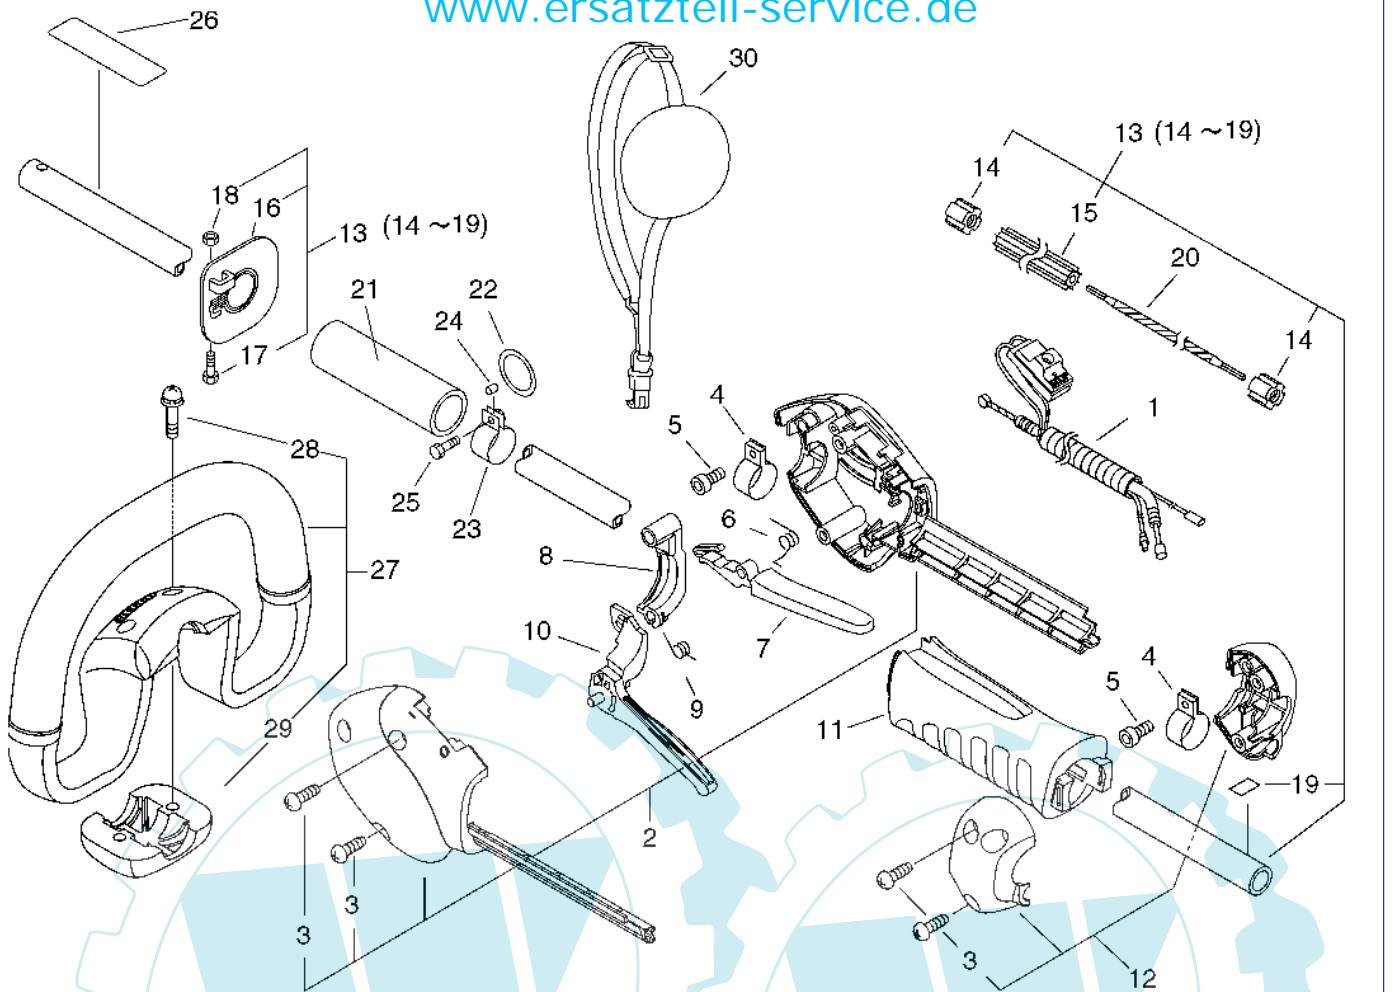

Stückliste:

Ref. #	Artikelnr.	Artikelname	Menge	Beschreibung
01	16-V043-000180	Gaszug mit Stopshater	1.0000	St
02	16-P021-009961	Griffschalen am Gestänge	1.0000	St
03	16-889950-21060	Schraube 5 PB-500	2.0000	St
04	16-V495-000680	Schelle	2.0000	St
05	16-900162-05020	Schraube M5x20	2.0000	St
06	16-V452-000240	Feder	1.0000	St
07	16-C460-000050	Gashebelsperre	1.0000	St
08	16-C453-000151	Gashebel	1.0000	St
09	16-V452-000212	Feder	1.0000	St
10	16-C450-000182	Gasgriff	1.0000	St
11	16-C412-000090	Abdeckung, Griff	1.0000	St
12	16-P021-009970	Halter, Griff	1.0000	St
13	16-C050-000680	Gestänge	1.0000	St
14	16-610246-44730	Führung	2.0000	St
15	16-610217-44730	Wellenlagerung	2.0000	St
16	16-C440-000020	Halter, Griffrohr	1.0000	St
17	16-900142-05020	Schraube	1.0000	St
18	16-900500-00005	Mutter	1.0000	St
19	16-890152-04930	Aufkleber	1.0000	St
20	16-610013-44730	Biegsame Welle HCA-2410	1.0000	St
21	16-351012-54330	Griff	1.0000	St
22	16-301016-52730	Haltering	1.0000	St
23	16-301207-08930	Ring	1.0000	St
24	16-699012-03330	Distanzscheibe	1.0000	St
25	16-900100-05018	Schraube	1.0000	St
26	16-890617-12361	Aufkleber Achtung	1.0000	St
27	16-P021-008322	Handgriff vorn	1.0000	St
28	16-900242-05040	Schraube(Eisen)	1.0000	St
29	16-C423-000190	Halter, Griff	1.0000	St
30	16-C062-000100	Tragegurt	1.0000	St

30 referenz(en)