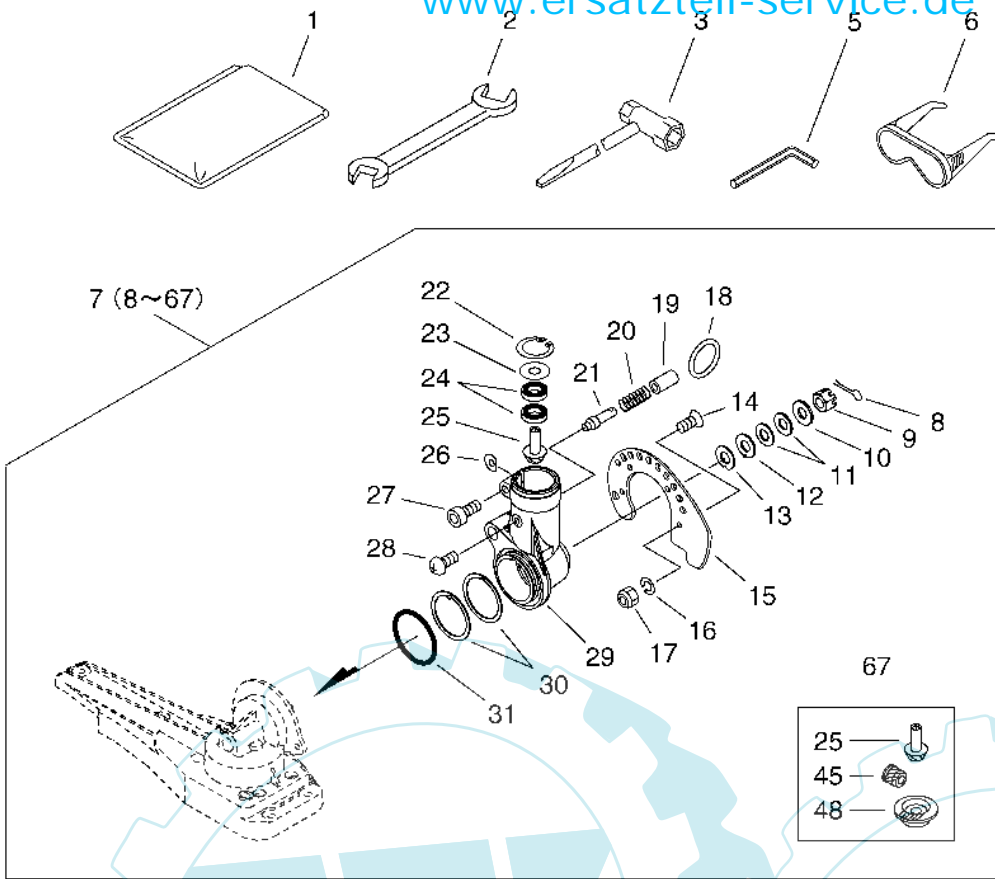

Stückliste:

Ref. #	Artikelnr.	Artikelname	Menge	Beschreibung
01	16-898510-39130	Werkzeugtasche	1.0000	St
02	16-895112-00330	Gabelschlüssel	1.0000	St
03	16-X602-00020	Kombischlüssel	1.0000	St
05	16-895610-00130	Imbusschlüssel - 4mm	1.0000	St
06	16-X690-00050	Schutzbrille SRM	1.0000	St
07	16-P021-010464	Schwenkgetriebe, Getriebe und Messer kmpf	1.0000	St
08	16-93000-16180	Splint	1.0000	St
09	16-900529-00008	Mutter	1.0000	St
10	16-V306-000140	Scheibe	1.0000	St
11	16-V347-000010	Distanzstück	2.0000	St
12	16-V340-000110	Scheibe	1.0000	St
13	16-V110-000040	Dichtung, Getriebegehäuse	1.0000	St
14	16-900212-04012	Schraube	2.0000	St
15	16-C465-000010	Lochplatte HCA-265ES	1.0000	St
16	16-900605-00004	Scheibe	2.0000	St
17	16-900560-00004	Mutter, selbstsichernd	2.0000	St
18	16-V583-000050	Ring	1.0000	St
19	16-V355-000310	Scheibe	1.0000	St
20	16-V450-000420	Feder	1.0000	St
21	16-V642-000020	Clip	1.0000	St
22	16-900702-00022	Seegerring, innen, 22mm	1.0000	St
23	16-V583-000060	Ring	1.0000	St
24	16-900859-06900	Kugellager HCA-2500	2.0000	St
25	16-V651-000240	Antriebsrad, Kegelrad HCA-265ES	1.0000	St
26	16-V340-000170	U-Scheibe ø24	1.0000	St
27	16-900162-05025	Schraube 5x25	1.0000	St
28	16-900242-05012	Schraube	1.0000	St
29	16-C531-000292	Deckel	1.0000	St
30	16-V340-000120	Scheibe	1.0000	St
31	16-900724-00032	O-Ring	1.0000	St
45	16-V651-000250	Antriebsrad, Antriebsschnecke HCA-265ES	1.0000	St
48	16-V651-000260	Antriebsrad, Tellerrad HCA-265ES	1.0000	St
67	16-P021-010690	Antriebsrad, 3- teilig, komplett	1.0000	St

33 referenz(en)