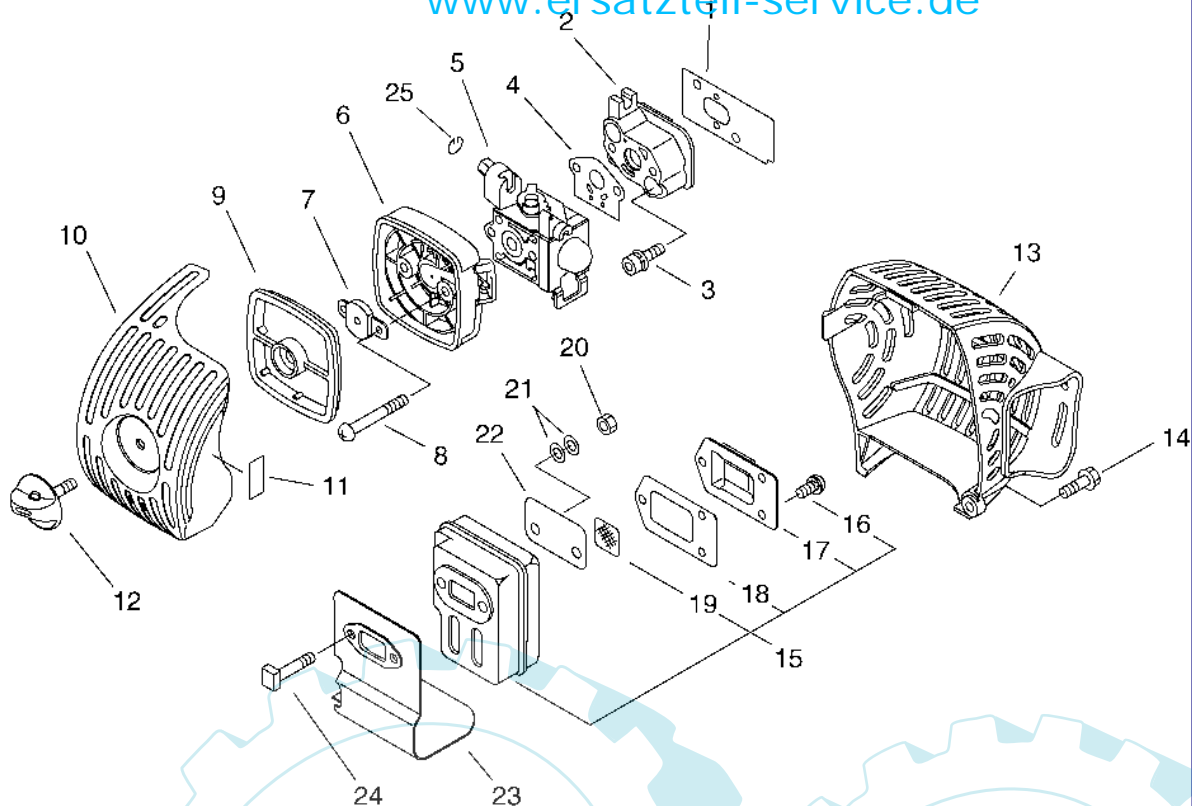

Stückliste:

Ref. #	Artikelnr.	Artikelname	Menge	Beschreibung
01	16-V103-000210	Dichtung	1.0000	St
02	16-A200-000200	Ansaugflansch	1.0000	St
03	16-900162-05025	Schraube 5x25	2.0000	St
04	16-V103-000270	Dichtung	1.0000	St
05	16-A021-001530	Vergaser	1.0000	St
06	16-P021-004480	Luftfiltergehäuse	1.0000	St
07	16-129011-52730	Halterung	1.0000	St
08	16-900242-05065	Schraube	2.0000	St
09	16-130310-54130	Luftfilter mit Gummirand	1.0000	St
10	16-A232-000330	Luftfilterdeckel	1.0000	St
11	16-890332-52730	Aufkleber, Choke PB-260L, PB-500	1.0000	St
12	16-V299-000250	Randelschraube, Luftfilter	1.0000	St
13	16-A320-000340	Abdeckung, Auspuff	1.0000	St
14	16-900106-05014	Schraube M5x14	1.0000	St
15	16-P021-014220	Auspuff	1.0000	St
16	16-900242-04010	Schraube	3.0000	St
17	16-A313-000990	Führungsblech Abgase	1.0000	St
18	16-145866-42031	Dichtung	1.0000	St
19	16-145862-40630	Funkenschutzsieb	1.0000	St
20	16-900500-00005	Mutter	2.0000	St
21	16-92280-05000	U-Scheibe	2.0000	St
22	16-V150-001760	Platte	1.0000	St
23	16-V104-000780	Dichtung, Auspuff	1.0000	St
24	16-V203-000120	Schraube	2.0000	St
25	16-100015-00120	Sicherungsring	1.0000	St

25 referenz(en)