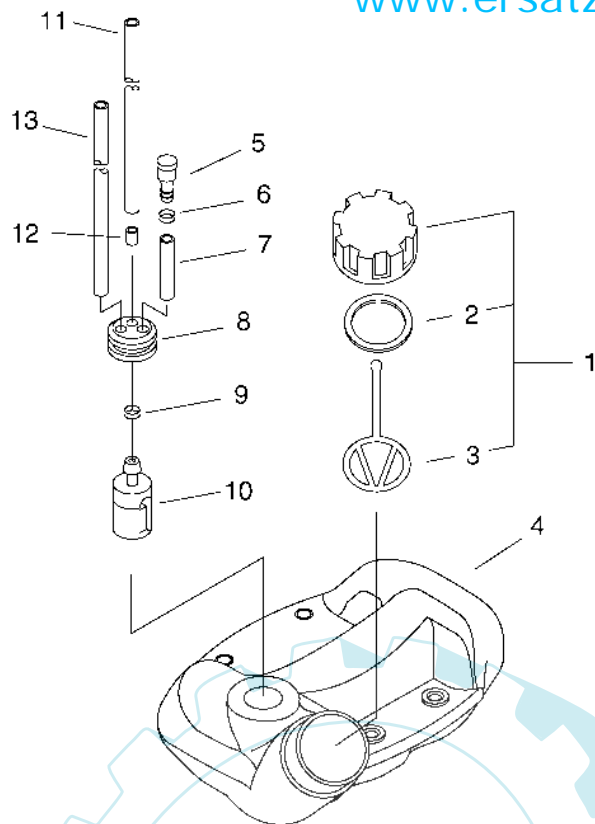

Stückliste:

Ref. #	Artikelnr.	Artikelname	Menge	Beschreibung
01	16-131004-55530	Tankdeckel, komplett	1.0000	St
02	16-131016-55830	Dichtung Tankdeckel	1.0000	St
03	16-131051-56030	Sicherung, Tankdeckel	1.0000	St
04	16-P021-013640	Benzintank	1.0000	St
05	16-A356-000030	Ventil Tankbelüftung PAS-2400	1.0000	St
06	16-132013-26630	Clip	1.0000	St
07	16-V471-001180	Leitung, Benzin (Gummi)	1.0000	St
08	16-132115-55930	Dichtgummi, Tank	1.0000	St
09	16-132013-09820	Clip	1.0000	St
10	16-A369-000000	Benzinfilter	1.0000	St
11	16-V470-000580	Benzinleitung	1.0000	St
12	16-132001-15030	Ventil	1.0000	St
13	16-132010-40830	Benzinleitung(Gummi)3x6x75	1.0000	St

13 referenz(en)