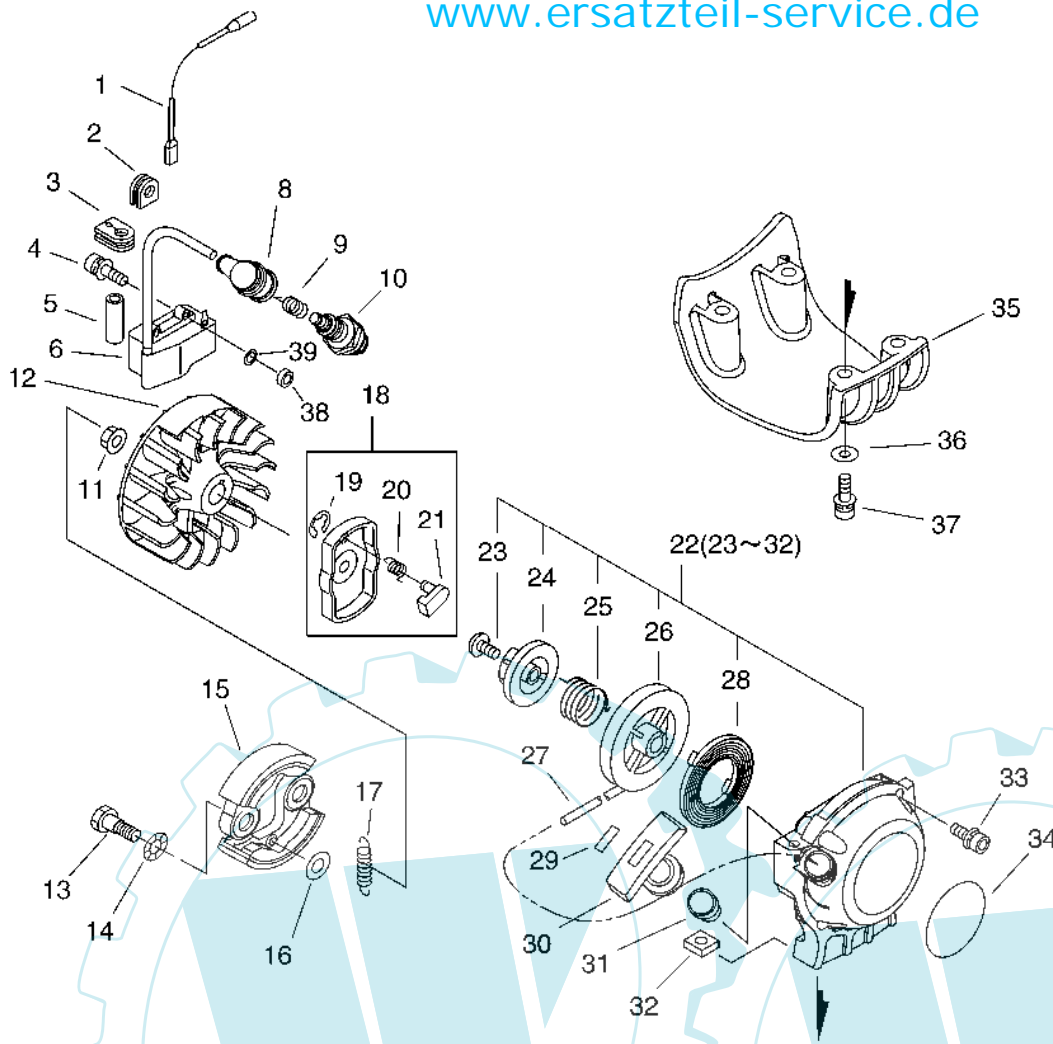

43 referenz(en)

**Stückliste:**

Ref. #	Artikelnr.	Artikelname	Menge	Beschreibung
01	16-162010-04561	Massekabel	1.0000 St	
02	16-156110-04920	Buchse	1.0000 St	
03	16-V135-000030	Durchführung, Zündkabel	1.0000 St	
04	16-V202-000130	Schraube	2.0000 St	
05	16-V475-003380	Tülle f. Zündkabel	1.0000 St	
06	16-A411-000250	Zündmodul	1.0000 St	
08	16-A427-000013	Zündkerzenkappe	1.0000 St	
09	16-A426-000010	Zündkerzenkontaktfeder	1.0000 St	
10	NGK-BPMR8Y	Zündkerze	1.0000 St	
11	16-900515-00008	Mutter	1.0000 St	
12	16-A409-000310	Polrad SRM-265ES	1.0000 St	
13	16-175046-22332	Ausrückbolzen	2.0000 St	
14	16-175049-56030	Scheibe	2.0000 St	
15	16-A553-000010	Kupplungsschuh	2.0000 St	
16	16-175048-05530	Scheibe	2.0000 St	
17	16-V451-000400	Feder, Kupplung	1.0000 St	
18	16-A052-000180	Starterklinke kompl.	1.0000 St	
19	16-P022-002100	E-Ring PB-500	2.0000 St	
20	16-P022-006510	Feder	2.0000 St	
21	16-P022-006850	Mitnehmer, Starter HC-30ES	2.0000 St	
22	16-A051-000940	Starter, kpl. SRM-265ES	1.0000 St	
23	16-177236-61830	Schraube	1.0000 St	
24	16-P022-008280	Platte, mit Nocken	1.0000 St	
25	16-P022-008270	Feder	1.0000 St	
26	16-P022-006830	Seilscheibe	1.0000 St	
27	16-P022-008260	Starterseil	1.0000 St	
28	16-177220-42030	Starterfeder	1.0000 St	
29	16-177246-11120	Abdeckung	1.0000 St	
30	16-177228-27030	Startergriff	1.0000 St	
31	16-177227-42030	Seilführung	1.0000 St	
32	16-900565-00005	Mutter 5*12 SRMF-340	4.0000 St	
33	16-900163-04016	Schraube	4.0000 St	
34	16-X502-000330	"Aufkleber ""ECHO""	1.0000 St	
35	16-A175-000030	Socket, Tank	1.0000 St	
36	16-900603-00005	Scheibe(Eisen) CS-2600	4.0000 St	
37	16-900162-05025	Schraube 5x25	4.0000 St	
38	16-V322-000031	Distanzscheibe	2.0000 St	
39	16-900603-00004	Scheibe	2.0000 St	