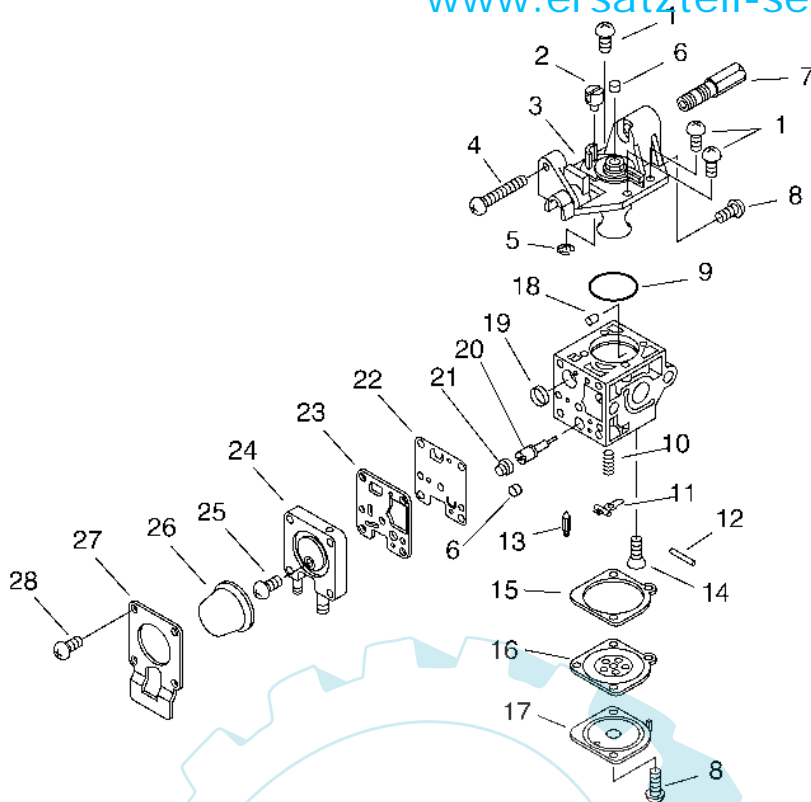

Stückliste:

Ref. #	Artikelnr.	Artikelname	Menge	Beschreibung
00	16-A021-001530	Vergaser	1.0000 St	
01	16-125344-13931	Schraube	3.0000 St	
02	16-P005-001240	Bügel, Vergaser, Gaszug	1.0000 St	
03	16-P005-001980	Steuerplatte, Vergaser, SRM-265ES	1.0000 St	
04	16-P005-000100	Schraube	1.0000 St	
05	16-P005-000190	E-Clip	1.0000 St	
06	16-P005-001270	Schutzkappe SHR1500SI, SHR-150SI	2.0000 St	
07	16-P005-002010	Schraube, Vergaser	1.0000 St	
08	16-125344-52130	Schraube	3.0000 St	
09	16-P005-000280	O-Ring	1.0000 St	
0M	16-P005-001660	Membransatz Verg.	1.0000 St	
0R	16-P005-001990	Reparatursatz, Vergaser	1.0000 St	
10	16-125322-07260	Feder	1.0000 St	
11	16-125323-08260	Ventilarm	1.0000 St	
12	16-125338-13930	Stift, Ventilarm	1.0000 St	
13	16-125337-08260	Nadelventil	1.0000 St	
14	16-125339-42030	Schraube	1.0000 St	
15	16-P005-000200	Dichtung, Vergaser	1.0000 St	
16	16-P005-001780	Membrane, Vergaser	1.0000 St	
17	16-125342-52130	Membrandeckel SHR-150SI	1.0000 St	
18	16-P005-000100	Schraube	1.0000 St	
19	16-P005-000010	Sieb	1.0000 St	
20	16-P005-001290	Einstellnadel, Mischung, SRM265ES	1.0000 St	
21	16-P005-001250	Arretierung	1.0000 St	
22	16-P005-000510	Pumpenmembrane	1.0000 St	
23	16-P005-000520	Dichtung, Vergaser, Pumpenmembrane	1.0000 St	
24	16-P005-001890	Gehäuse, Primer	1.0000 St	
25	16-P005-000270	Schraube	1.0000 St	
26	16-125381-08660	Pumpengummi	1.0000 St	
27	16-P005-000250	Deckel, Pumpengummi	1.0000 St	
28	16-P005-001900	Schraube	1.0000 St	

31 referenz(en)