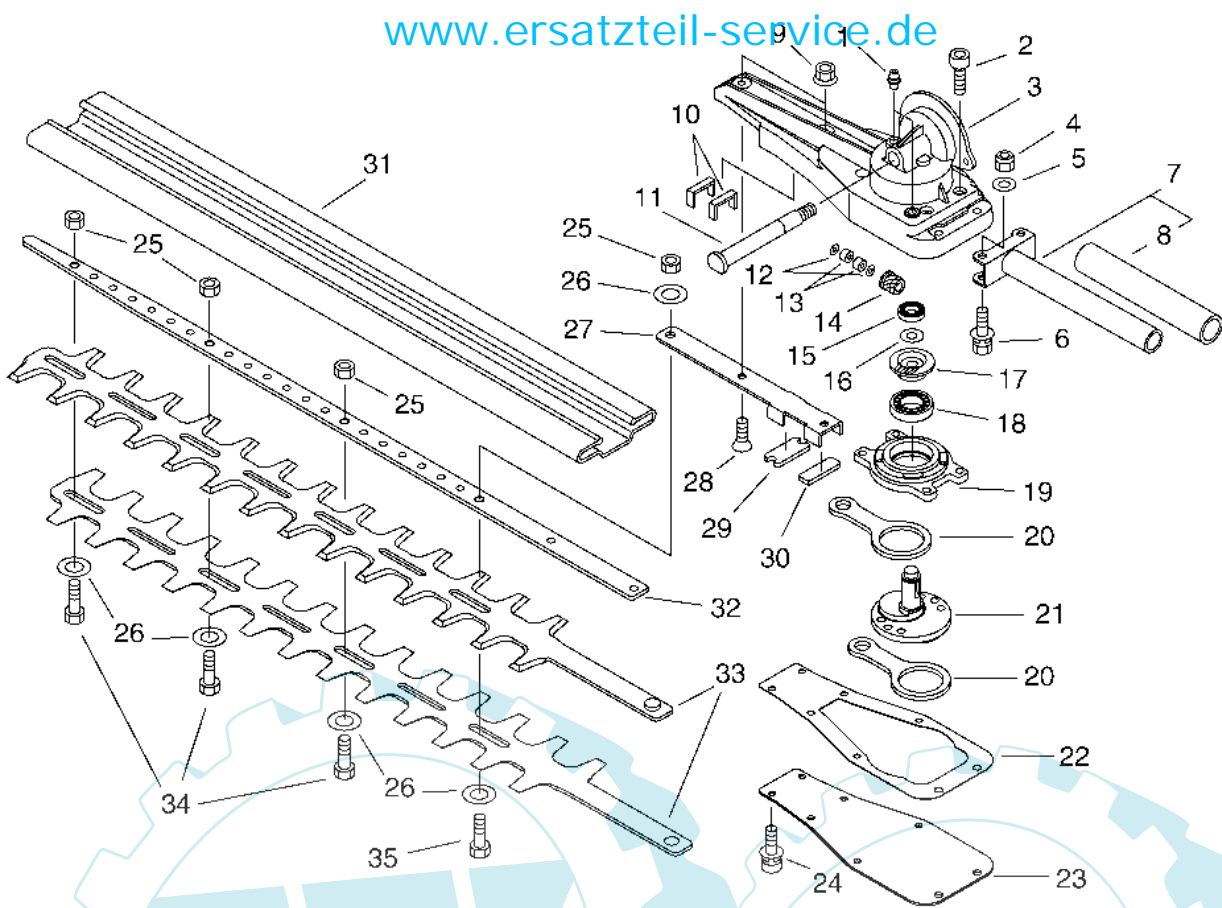

Stückliste:

Ref. #	Artikelnr.	Artikelname	Menge	Beschreibung
00	16-P021-010464	Schwenkgetriebe, Getriebe und Messer kmpf	1.0000	St
01	16-880110-10860	Schmierioppel M6	2.0000	St
02	16-900105-05008	Schraube M5x8	4.0000	St
03	16-C531-000302	Gehäusedeckel	1.0000	St
04	16-900562-50005	Sicherungsmutter 5 CS-2600/-4200ES	2.0000	St
05	16-900600-00005	Scheibe PB-500	2.0000	St
06	16-900142-05028	Schraube(Eisen)	2.0000	St
07	16-351305-12360	Griff	1.0000	St
08	16-351315-12360	Handgriff	1.0000	St
09	16-900516-00005	Mutter CS-3500,PB 6000,-500,HCA-2500	2.0000	St
10	16-V541-000130	Dichtung Filz, Schneidmesser HCA-2500	2.0000	
11	16-C534-000260	Antriebswelle	1.0000	
12	16-V307-000150	Scheibe, Kolben	2.0000	
13	16-V555-000040	Nadellager 10	2.0000	
14	16-V651-000140	Antriebsrad	1.0000	
15	16-900855-06900	Kugellager, NSK (Nippon Seikkon KK)	1.0000	St
16	16-V583-000040	Ring	1.0000	
17	16-V651-000160	Antriebsrad	1.0000	
18	16-900800-06001	Kugellager	1.0000	St
19	16-C503-000072	Lagerhalterung	1.0000	St
20	16-C532-000120	Pleuel HC-1500,HCR-1500(SI),HCA-2500	1.0000	
21	16-C533-000041	Welle	1.0000	St
22	16-V110-000051	Dichtung HCA-2500	1.0000	St
23	16-C539-000010	Messerführungsblech	1.0000	
24	16-900162-04012	Schraube M4x12	6.0000	St
25	16-433022-06460	Sicherungsmutter M6*1	4.0000	St
26	16-699118-04560	Scheibe 15,5x6,5x0,7mm HC-2410	5.0000	St
27	16-C538-000120	Messerführungsblech	1.0000	
28	16-900212-05020	Schraube	2.0000	St
29	16-C538-000110	Messerführungsblech	1.0000	
30	16-C538-000100	Messerführungsblech	1.0000	
31	16-898523-05160	Transportschutz 750mm	1.0000	St
32	16-X425-000220	Messerhalter	1.0000	
33	16-X411-000350	Messer	2.0000	
34	16-699115-04660	Messerschraube 18mm	3.0000	St
35	16-699115-07760	Messerschraube HCA-2400, HCA-2500	1.0000	St

36 referenz(en)