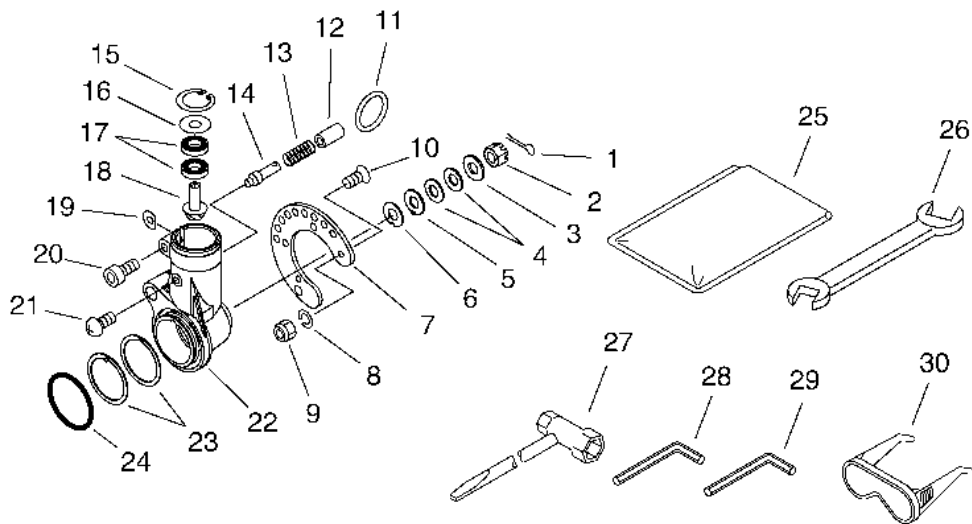

Stückliste:

Ref. #	Artikelnr.	Artikelname	Menge	Beschreibung
01	16-93000-16180	Splint	1.0000	
02	16-900529-00008	Mutter	1.0000	
03	16-V306-000140	Scheibe	1.0000	
04	16-V347-000010	Distanzstück	2.0000	
05	16-V340-000110	Scheibe	1.0000	
06	16-V110-000040	Dichtung, Getriebegehäuse	1.0000	
07	16-C465-000000	Lochplatte	1.0000	
08	16-900605-00004	Scheibe	2.0000 St	
09	16-900560-00004	Mutter, selbstsichernd	2.0000 St	
10	16-900212-04012	Schraube	2.0000	
11	16-V583-000050	Ring	1.0000	
12	16-V355-000310	Scheibe	1.0000	
13	16-V450-000420	Feder	1.0000	
14	16-V642-000020	Clip	1.0000	
15	16-900702-00022	Seegerring, innen, 22mm	1.0000 St	
16	16-V583-000060	Ring	1.0000	
17	16-900859-06900	Kugellager HCA-2500	1.0000	
18	16-P021-010690	Antriebsrad, 3- teilig, komplett	1.0000	
19	16-V340-000170	U-Scheibe ø24	1.0000	
20	16-900162-05025	Schraube 5x25	1.0000 St	
21	16-900242-05012	Schraube	1.0000 St	
22	16-C531-000292	Deckel	1.0000	
23	16-V340-000120	Scheibe	2.0000	
24	16-900724-00032	O-Ring	1.0000 St	
25	16-898510-39130	Werkzeugtasche	1.0000	
26	16-895112-00330	Gabelschlüssel	1.0000 St	
27	16-X602-000020	Kombischlüssel	1.0000 St	
28	16-895612-03430	Schraubenschlüssel 3mm	1.0000 St	
29	16-895610-00130	Imbusschlüssel - 4mm	1.0000 St	
30	16-X690-000050	Schutzbrille SRM	1.0000 St	

30 referenz(en)