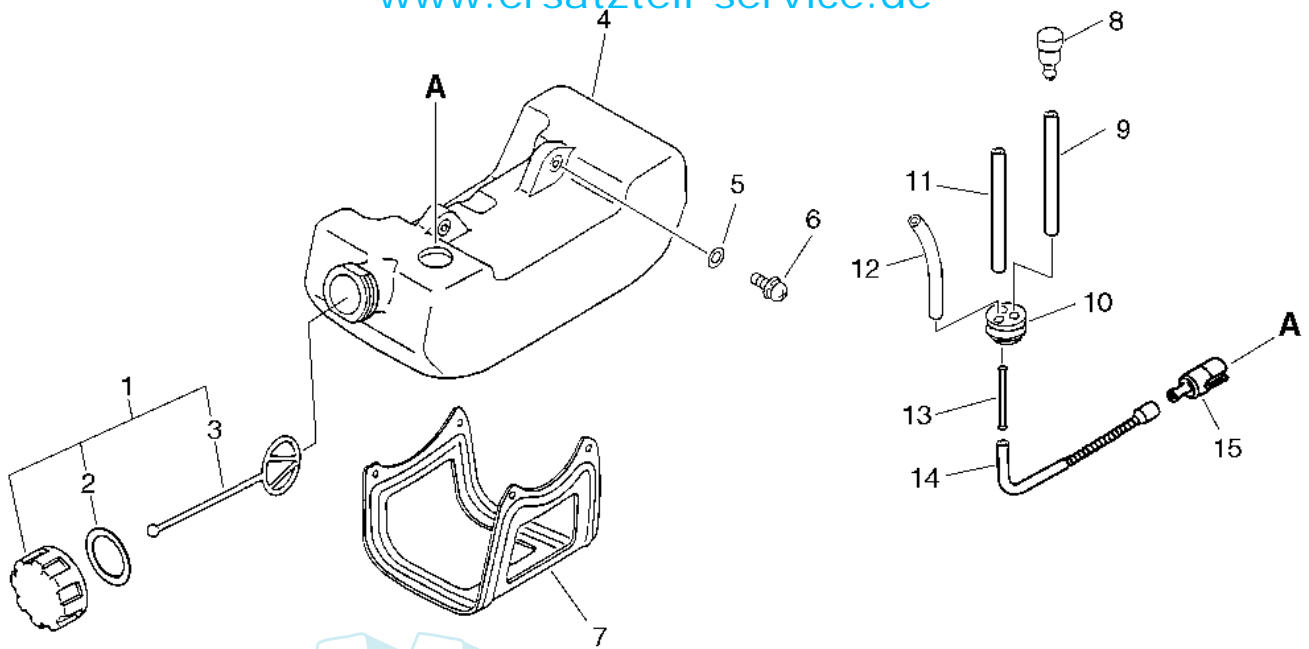

32 referenz(en)

Starter, Zündung (#8/0)

Stückliste:

Ref. #	Artikelnr.	Artikelname	Menge	Beschreibung
01	16-162010-52830	Leitung	1.0000 St	
02	16-91107-04020	Schraube	2.0000 St	
03	NGK-BPMR7A	Zündkerze entstört	1.0000 St	
04	16-159011-03432	Kontaktfeder CS-2600/4200/PB-500	1.0000 St	
05	16-159012-03433	Zündkerzenkappe, Gummi	1.0000 St	
06	16-156112-40630	Dichtring	1.0000 St	
07	16-156626-52630	Zündspule	1.0000 St	
08	16-175000-56831	Kupplung SRM-220ES	1.0000 St	
09	16-156801-44731	Polrad, Schwunmagetzünd.	1.0000 St	
10	16-177202-12220	Starterklinke GT-2400, HC-1500	1.0000 St	
11	16-177234-12220	Feder, Starterklinke RM-4000/SRM-2015S	1.0000 St	
12	16-177218-44330	Starterklinke	1.0000 St	
13	16-177200-42033	Starter kpl.	1.0000 St	
14	16-177236-44330	Schraube	1.0000 St	
15	16-177215-44430	Seilscheibe	1.0000 St	
16	16-177220-42030	Starterfeder	1.0000 St	
17	16-177226-10120	Starterseil	1.0000 St	
18	16-177227-42030	Seilführung	1.0000 St	
19	16-177228-06530	Startergriff	1.0000 St	
20	16-900163-04016	Schraube	2.0000 St	
21	16-X502-000310	Aufkleber	1.0000 St	

28 referenz(en)

Stückliste:

Ref. #	Artikelnr.	Artikelname	Menge	Beschreibung
01	16-131004-08960	Tankdeckel(Kunstst.)	1.0000 St	
02	16-131016-55830	Dichtung Tankdeckel	1.0000 St	
03	16-131051-56030	Sicherung, Tankdeckel	1.0000 St	
04	16-131005-46831	Tank HCA-2410	1.0000 St	
05	16-900603-00005	Scheibe(Eisen) CS-2600	2.0000 St	
06	16-900242-05016	Schraube	2.0000 St	
07	16-305110-42030	Abstellbock	1.0000 St	
08	16-A356-000030	Ventil Tankbelüftung PAS-2400	1.0000 St	
09	16-900519-99999	Kraftstoffzufuhr-KIT	1.0000 St	
10	16-132115-46730	Dichtring	1.0000	
11	16-900519-99999	Kraftstoffzufuhr-KIT	1.0000 St	
12	16-132010-56330	Überlaufleitung	1.0000 St	
13	16-132012-12361	Leitung(Gummi)	1.0000 St	
14	16-132011-03360	Verbindungsstück	1.0000 St	
15	16-131205-07320	Benzinfilter	1.0000 St	