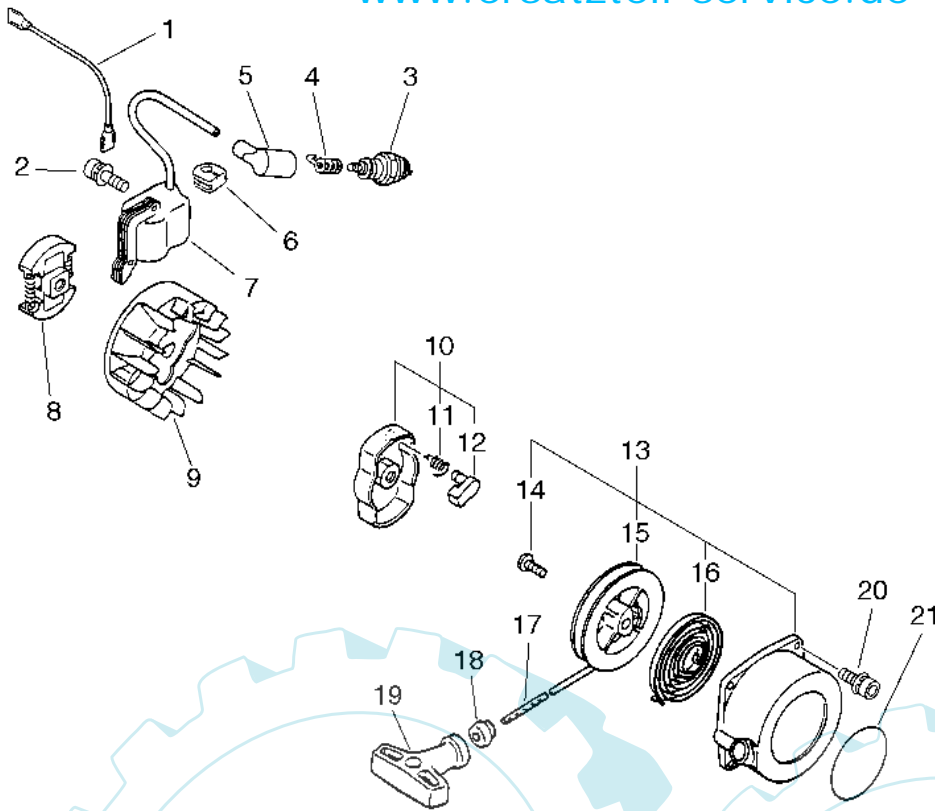

Stückliste:

Ref. #	Artikelnr.	Artikelname	Menge	Beschreibung
01	16-162010-52830	Leitung	1.0000 St	
02	16-91107-04020	Schraube	2.0000 St	
03	NGK-BPMR7A	Zündkerze entstört	1.0000 St	
04	16-159011-03432	Kontaktfeder CS-2600/4200/PB-500	1.0000 St	
05	16-159012-03433	Zündkerzenkappe, Gummi	1.0000 St	
06	16-156112-40630	Dichtring	1.0000 St	
07	16-156626-52630	Zündspule	1.0000 St	
08	16-175000-56831	Kupplung SRM-220ES	1.0000 St	
09	16-156801-44731	Polrad, Schwunmagetzünd.	1.0000 St	
10	16-177202-12220	Starterklinke GT-2400, HC-1500	1.0000 St	
11	16-177234-12220	Feder, Starterklinke RM-4000/SRM-2015S	1.0000 St	
12	16-177218-44330	Starterklinke	1.0000 St	
13	16-177200-42033	Starter kpl.	1.0000 St	
14	16-177236-44330	Schraube	1.0000 St	
15	16-177215-44430	Seilscheibe	1.0000 St	
16	16-177220-42030	Starterfeder	1.0000 St	
17	16-177226-10120	Starterseil	1.0000 St	
18	16-177227-42030	Seilführung	1.0000 St	
19	16-177228-06530	Startergriff	1.0000 St	
20	16-900163-04016	Schraube	2.0000 St	
21	16-X502-000310	Aufkleber	1.0000 St	

21 referenz(en)