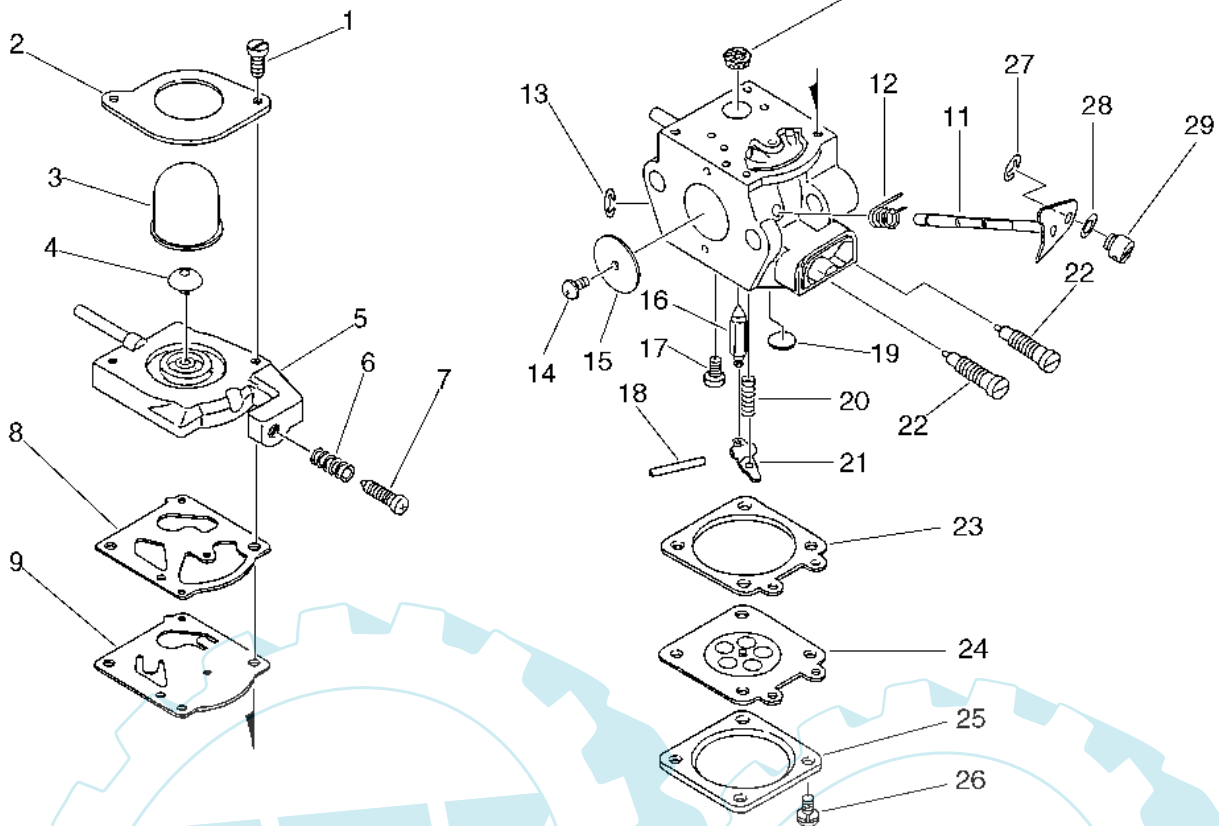

Stückliste:

Ref. #	Artikelnr.	Artikelname	Menge	Beschreibung
00	16-123000-52133	Vergaser, WT 424 C	1.0000 St	
01	16-123110-43130	Schraube	2.0000 St	
02	16-123142-09560	Deckel	1.0000 St	
03	16-123181-09560	Pumpengummi	1.0000 St	
04	16-123171-35630	Nippel	1.0000 St	
05	16-123124-43230	Vergaserdeckel	1.0000 St	
06	16-123133-04260	Feder	1.0000 St	
07	16-123134-04260	Einstellschraube	1.0000 St	
08	16-123125-09560	Dichtung	1.0000 St	
09	16-123112-09560	Pumpenmembrane	1.0000 St	
10	16-123126-10631	Sieb, Vergaser, Einlass	1.0000 St	
11	16-123117-52130	Gasgestänge	1.0000 St	
12	16-123113-52130	Feder	1.0000 St	
13	16-123127-15030	Ring CS-2600,3700, 6702, PB-500	1.0000 St	
14	16-123114-38830	Schraube	1.0000 St	
15	16-123116-53130	Drosselklappe	1.0000 St	
16	16-123137-19830	Einlassventil	1.0000 St	
17	16-123139-03930	Schraube	1.0000 St	
18	16-123138-03930	Stift, Ventilhalter, Vergaser	1.0000 St	
19	16-123146-10631	Kappe	1.0000 St	
20	16-123122-39330	Feder,Ventilarm	1.0000 St	
21	16-123123-38330	Ventilhebel	1.0000 St	
22	16-123120-52131	Einstellnadel	1.0000 St	
23	16-123140-03930	Dichtung CS-3700, GT-2150	1.0000 St	
24	16-123141-03930	Membrane	1.0000 St	
25	16-123142-03930	Deckel	1.0000 St	
26	16-123130-02960	Schraube	4.0000 St	
27	16-123173-07930	Clip	1.0000 St	
28	16-123149-26030	Scheibe CSG-6700, PB-500	1.0000 St	
29	16-123172-26030	Führung, Gaszug	1.0000 St	

30 referenz(en)