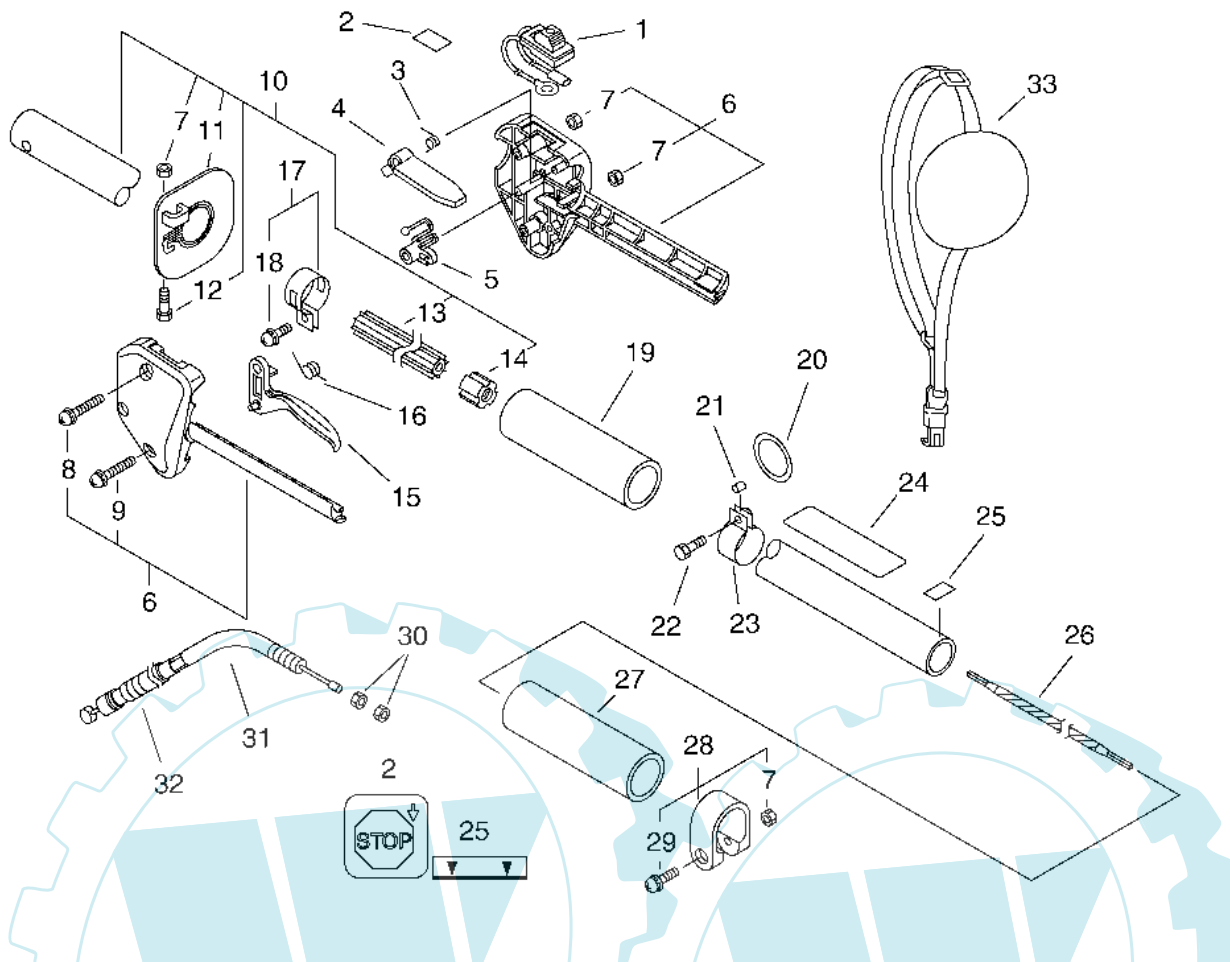

Stückliste:

Ref. #	Artikelnr.	Artikelname	Menge	Beschreibung
01	16-163401-55631	Stop-Schalter	1.0000 St	
02	16-890157-39130	Aufkleber Stop CS-3500,3700	1.0000 St	
03	16-178013-52630	Feder	1.0000 St	
04	16-178090-52632	Gashebelsperre	1.0000	
05	16-178012-52730	Gasfeststeller	1.0000 St	
06	16-178003-52130	Plastikgehäuse, Gasgriff o. Halbgasknopf	1.0000 St	
07	16-900500-00005	Mutter	1.0000 St	
08	16-900242-05035	Schraube	1.0000 St	
09	16-900242-05025	Schraube	1.0000 St	
10	16-C050-000440	Gestänge	1.0000	
11	16-C440-000020	Halter, Griffrohr	1.0000	
12	16-900142-05020	Schraube	1.0000 St	
13	16-610217-44730	Wellenlagerung	1.0000 St	
14	16-610246-44730	Führung	1.0000 St	
15	16-178010-52130	Gashebel	1.0000 St	
16	16-V452-000200	Feder	1.0000 St	
17	16-301200-29430	Aufhänger	1.0000 St	
18	16-900242-05014	Schraube(Eisen)	1.0000 St	
19	16-C403-000140	Griff SRM-220ES	1.0000 St	
20	16-301016-52730	Haltering	1.0000 St	
21	16-699012-03330	Distanzscheibe	1.0000 St	
22	16-900100-05018	Schraube	1.0000 St	
23	16-301207-08930	Ring	1.0000 St	
24	16-890617-12361	Aufkleber Achtung	1.0000 St	
25	16-890152-04930	Aufkleber	1.0000 St	
26	16-610013-44730	Biegsame Welle HCA-2410	1.0000 St	
27	16-351012-54330	Griff	1.0000 St	
28	16-P021-014550	Schelle	1.0000 St	
29	16-900242-05028	Schraube	1.0000 St	
30	16-900502-00006	Mutter SRMF-340 6 (3N)	2.0000 St	
31	16-178001-56730	Gaszug	1.0000 St	
32	16-178127-24430	Tülle (Gummi)	1.0000 St	
33	16-C062-000100	Tragegurt	1.0000 St	

33 referenz(en)