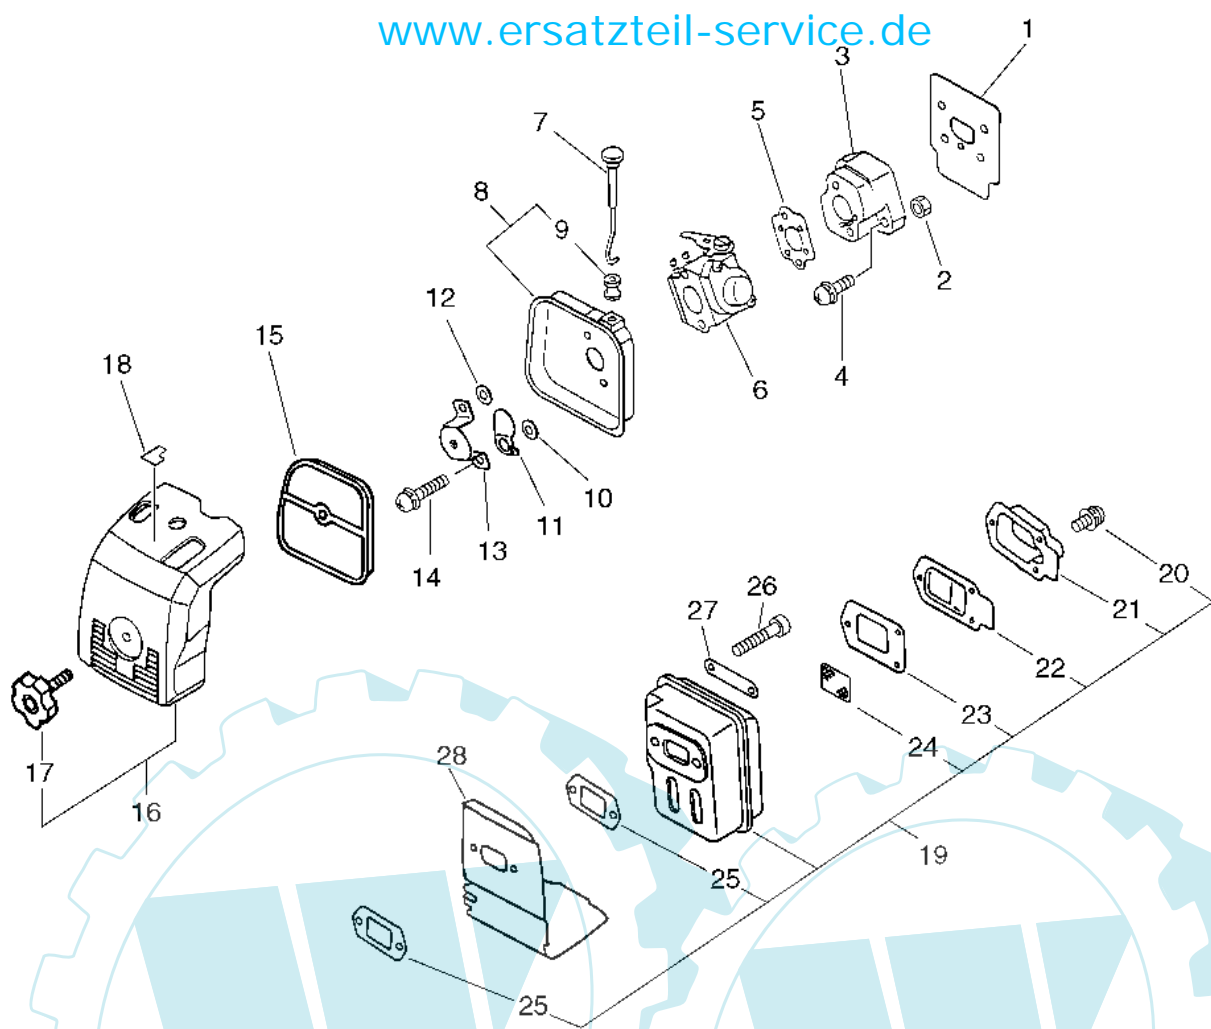

Stückliste:

Ref. #	Artikelnr.	Artikelname	Menge	Beschreibung
01	16-130010-42032	Dichtung(Papier)	1.0000 St	
02	16-900500-00005	Mutter	2.0000 St	
03	16-130017-42031	Zwischenflansch	1.0000 St	
04	16-900242-05020	Schraube(Eisen)	2.0000 St	
05	16-130010-05960	Dichtung	1.0000 St	
06	16-123000-52133	Vergaser, WT 424 C	1.0000 St	
07	16-178510-51730	Chokegestänge	1.0000 St	
08	16-130301-51730	Luftfiltergehäuse	1.0000 St	
09	16-178810-05230	Dichtring	1.0000 St	
10	16-178516-00830	Distanzring	1.0000 St	
11	16-178515-05060	Chokeklappe	1.0000 St	
12	16-900600-00005	Scheibe PB-500	1.0000 St	
13	16-129011-52131	Platte / HC-2400	1.0000 St	
14	16-900242-05057	Schraube	2.0000 St	
15	16-130310-51830	Luftfilter SRM-2655	1.0000 St	
16	16-130302-52131	Luftfilterdeckel SRM-3150	1.0000 St	
17	16-130406-52131	Randschraube, Luftfilter	1.0000 St	
18	16-890121-47530	Schild Choke	1.0000 St	
19	16-P021-008940	Auspuff	1.0000 St	
20	16-900242-04010	Schraube	3.0000 St	
21	16-145818-52130	Auspuffabdeckung	1.0000 St	
22	16-145876-42030	Auslasstutzen, Auspuff	1.0000 St	
23	16-145866-42031	Dichtung	1.0000 St	
24	16-145862-40630	Funkenschutzsieb	1.0000 St	
25	16-V104-000160	Dichtung, Auspuff	2.0000 St	
26	16-900105-05055	Schraube	2.0000 St	
27	16-145642-04930	Scheibe	1.0000 St	
28	16-A320-000251	Hitzeschutzblech	1.0000 St	

28 referenz(en)