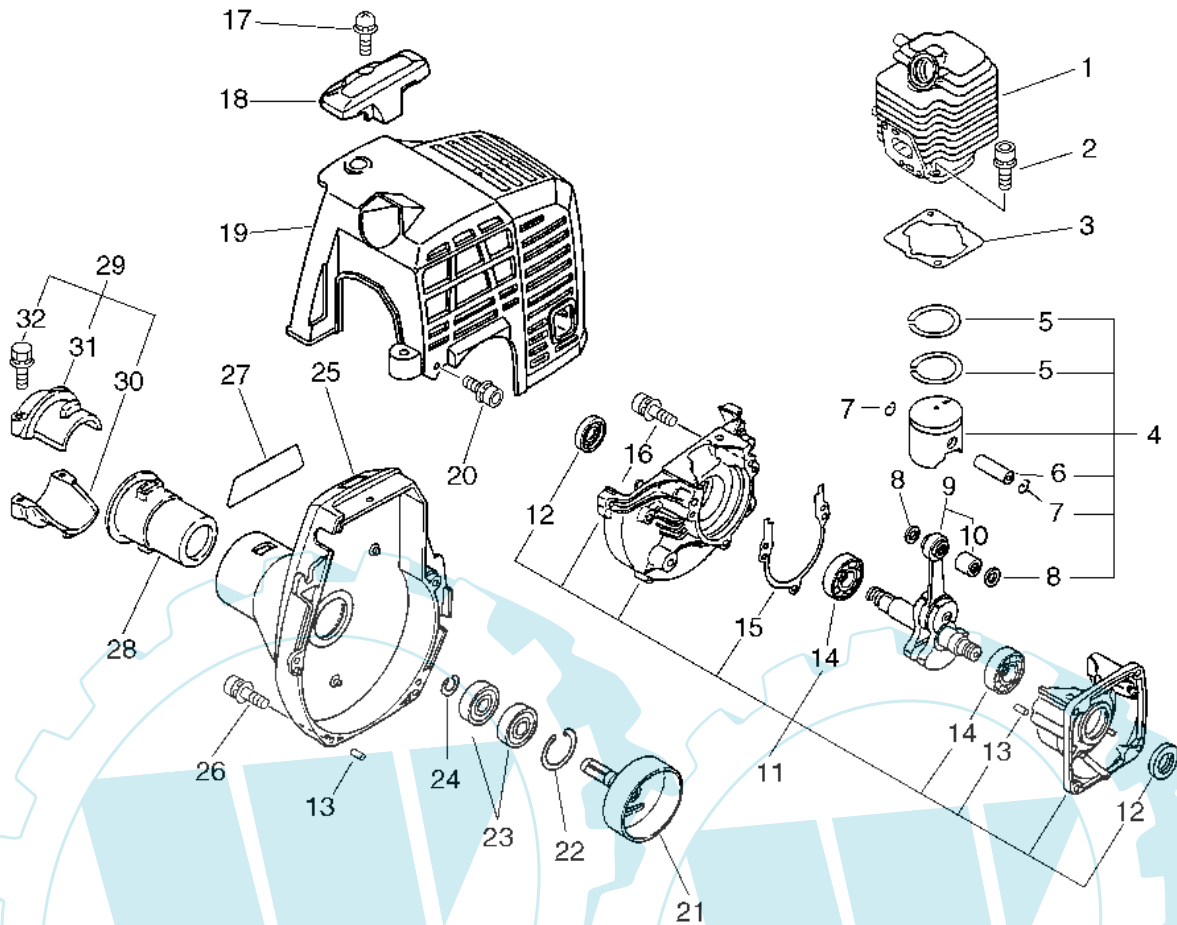

Motor (#4/0)

Stückliste:

Ref. #	Artikelnr.	Artikelname	Menge	Beschreibung
01	16-101011-09560	Zylinder ES-2000/SRM-2450, HCA-2500	1.0000 St	
02	16-900162-05022	Schraube CS-3500,-3501,SRM-2655,PB-500	2.0000 St	
03	16-101010-44332	Fußdichtung (Papier)	1.0000 St	
04	16-100000-09563	Kolben kpl.	1.0000 St	
05	16-100011-09560	Kolbenring	2.0000 St	
06	16-100013-11520	Kolbenbolzen	1.0000 St	
07	16-100015-04630	Sicherungsring(Eisen) CS-2600/3500/3501	2.0000 St	
08	16-100014-08960	Distanzring	2.0000 St	
09	16-A011-000101	Kurbelwelle	1.0000 St	
10	16-V553-000010	Nadellager	1.0000 St	
11	16-100204-52132	Kurbelgehäuse	1.0000 St	
12	16-100212-42031	Simmerring	2.0000 St	
13	16-100215-03930	Führungsbolzen PB-500	2.0000 St	
14	16-94035-36201	Kugellager	2.0000 St	
15	16-100242-42030	Dichtung	2.0000 St	
16	16-900162-05028	Schraube	3.0000 St	
17	16-900242-05016	Schraube	1.0000 St	
18	16-159912-54130	Zylinderschutz HCA-2400	1.0000 St	
19	16-101514-48930	Zyl.Abdeckung HCA-2400/HCA-2410	1.0000 St	
20	16-900163-04016	Schraube	2.0000 St	
21	16-175005-48931	Kupplungstrommel	1.0000 St	
22	16-900702-00028	Seegerring, innen, 28mm	1.0000 St	
23	16-900807-96001	Kugellager	2.0000 St	
24	16-900701-00012	Seegerring außen 12mm	1.0000 St	
25	16-101503-52131	Kupplungsgehäuse	1.0000 St	
26	16-900163-04016	Schraube	4.0000 St	
27	16-X503-006300	Aufkleber, Modell	1.0000	
28	16-610910-55230	Gummilager	1.0000 St	
29	16-610903-55230	Gestängehalterung	1.0000 St	
30	16-610923-55230	Halter	1.0000 St	
31	16-610922-27432	Halter	1.0000 St	
32	16-900142-05025	Schraube	2.0000 St	

32 referenz(en)

Starter, Zündung (#8/0)