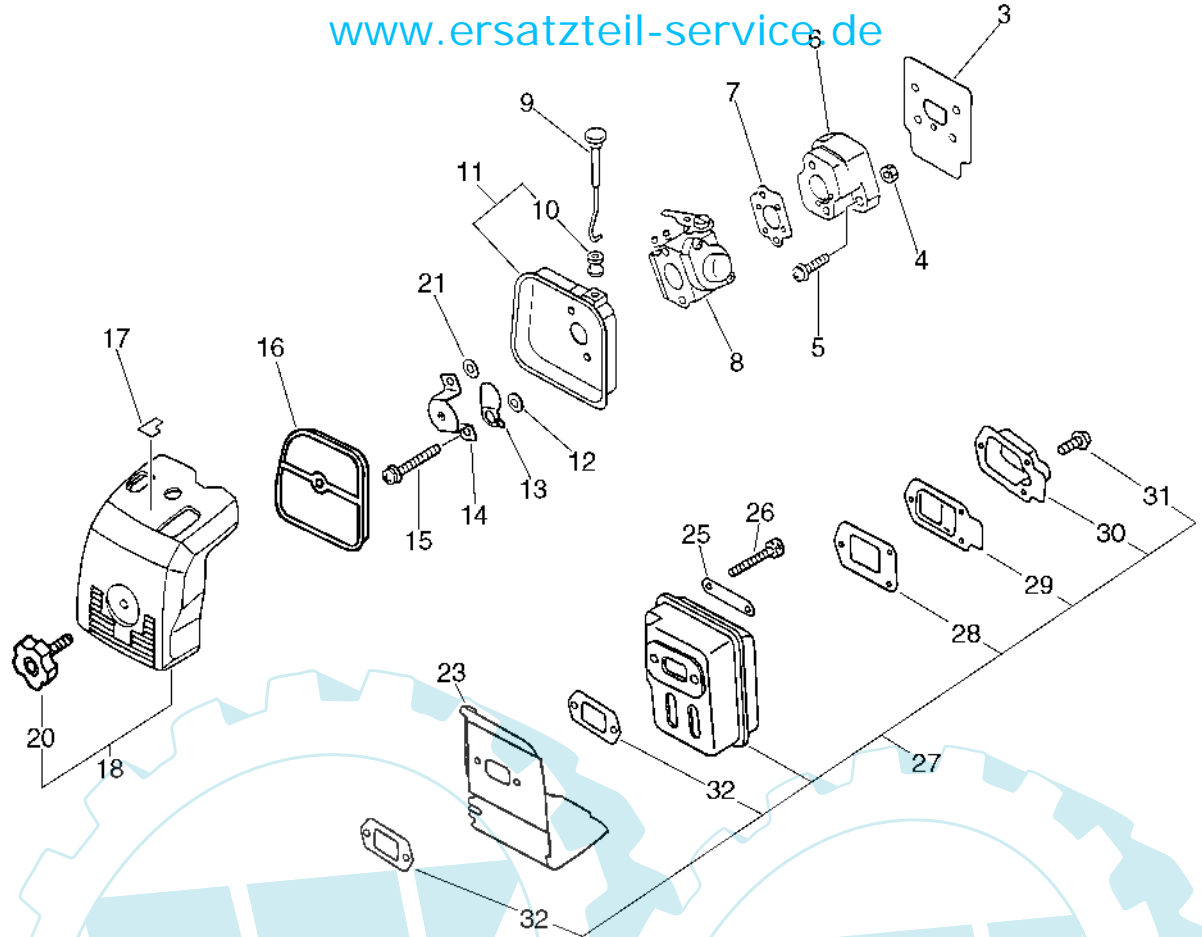

Stückliste:

Ref. #	Artikelnr.	Artikelname	Menge	Beschreibung
03	16-130010-42032	Dichtung(Papier)	1.0000	St
04	16-900500-00005	Mutter	2.0000	St
05	16-900242-05020	Schraube(Eisen)	2.0000	St
06	16-130017-42031	Zwischenflansch	1.0000	St
07	16-130010-05960	Dichtung	1.0000	St
08	16-123000-52133	Vergaser, WT 424 C	1.0000	St
09	16-178510-51730	Chokegestänge	1.0000	St
10	16-178810-05230	Dichtring	1.0000	St
11	16-130301-51730	Luftfiltergehäuse	1.0000	St
12	16-178516-00830	Distanzring	1.0000	St
13	16-178515-05060	Chokeklappe	1.0000	St
14	16-129011-52131	Platte / HC-2400	1.0000	St
15	16-900242-05057	Schraube	2.0000	St
16	16-130310-51830	Luftfilter SRM-2655	1.0000	St
17	16-890121-47530	Schild Choke	1.0000	St
18	16-130302-52131	Luftfilterdeckel SRM-3150	1.0000	St
20	16-130406-52131	Rändelschraube, Luftfilter	1.0000	St
21	16-900600-00005	Scheibe PB-500	1.0000	St
23	16-A320-000251	Hitzeabweisblech	1.0000	St
25	16-145642-04930	Scheibe	1.0000	St
26	16-900105-05055	Schraube	2.0000	St
27	16-145802-21560	Auspuff	1.0000	St
28	16-145866-42031	Dichtung	1.0000	St
29	16-145876-42030	Auslassstutzen, Auspuff	1.0000	St
30	16-145818-52130	Auspuffabdeckung	1.0000	St
31	16-900242-04010	Schraube	3.0000	St
32	16-V104-000160	Dichtung, Auspuff	2.0000	St

27 referenz(en)