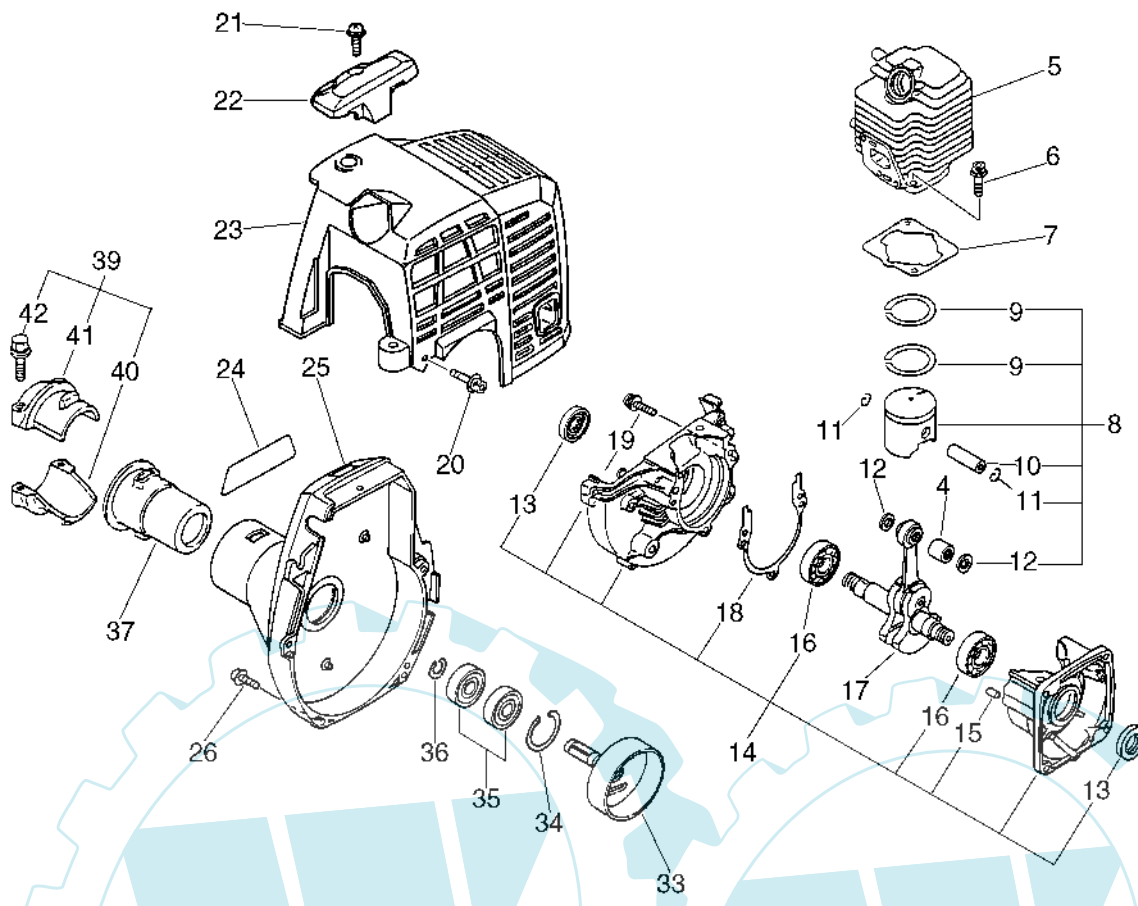

## Motor (#4/0)

## Stückliste:

Ref. #	ArtikeInr.	Artikelname	Menge	Beschreibung
04	16-V553-000010	Nadellager	1.0000	St
05	16-101011-09560	Zylinder ES-2000/SRM-2450, HCA-2500	1.0000	St
06	16-900162-05022	Schraube CS-3500, -3501, SRM-2655, PB-500	2.0000	St
07	16-101010-44332	Fußdichtung (Papier)	1.0000	St
08	16-100000-09563	Kolben kpl.	1.0000	St
09	16-100011-09560	Kolbenring	2.0000	St
10	16-100013-11520	Kolbenbolzen	1.0000	St
11	16-100015-04630	Sicherungsring(Eisen) CS-2600/3500/3501	2.0000	St
12	16-100014-11520	Distanzring(Eisen)	2.0000	St
13	16-100212-42031	Simmerring	2.0000	St
14	16-100204-52132	Kurbelgehäuse	1.0000	St
15	16-100215-03930	Führungsbolzen PB-500	2.0000	St
16	16-94035-36201	Kugellager	2.0000	St
17	16-A011-000101	Kurbelwelle	1.0000	St
18	16-100242-42030	Dichtung	1.0000	St
19	16-900162-05028	Schraube	3.0000	St
20	16-900163-04016	Schraube	2.0000	St
21	16-900242-05016	Schraube	1.0000	St
22	16-159912-54130	Zylinderschutz HCA-2400	1.0000	St
23	16-101514-48930	Zyl.Abdeckung HCA-2400/HCA-2410	1.0000	St
24	16-890115-13560	Aufkleber	1.0000	St
25	16-101503-52131	Kupplungsgehäuse	1.0000	St
26	16-900163-04016	Schraube	4.0000	St
32	16-123127-03930	Klipp	1.0000	St
33	16-175005-48931	Kupplungstrommel	1.0000	St
34	16-900702-00028	Seegerring, innen, 28mm	1.0000	St
35	16-900807-96001	Kugellager	2.0000	St
36	16-900701-00012	Seegerring außen 12mm	1.0000	St
37	16-610910-55230	Gummilager	1.0000	St
39	16-610903-55230	Gestängehalterung	1.0000	St
40	16-610923-55230	Halter	1.0000	St
41	16-610922-27432	Halter	1.0000	St
42	16-900142-05025	Schraube	2.0000	St