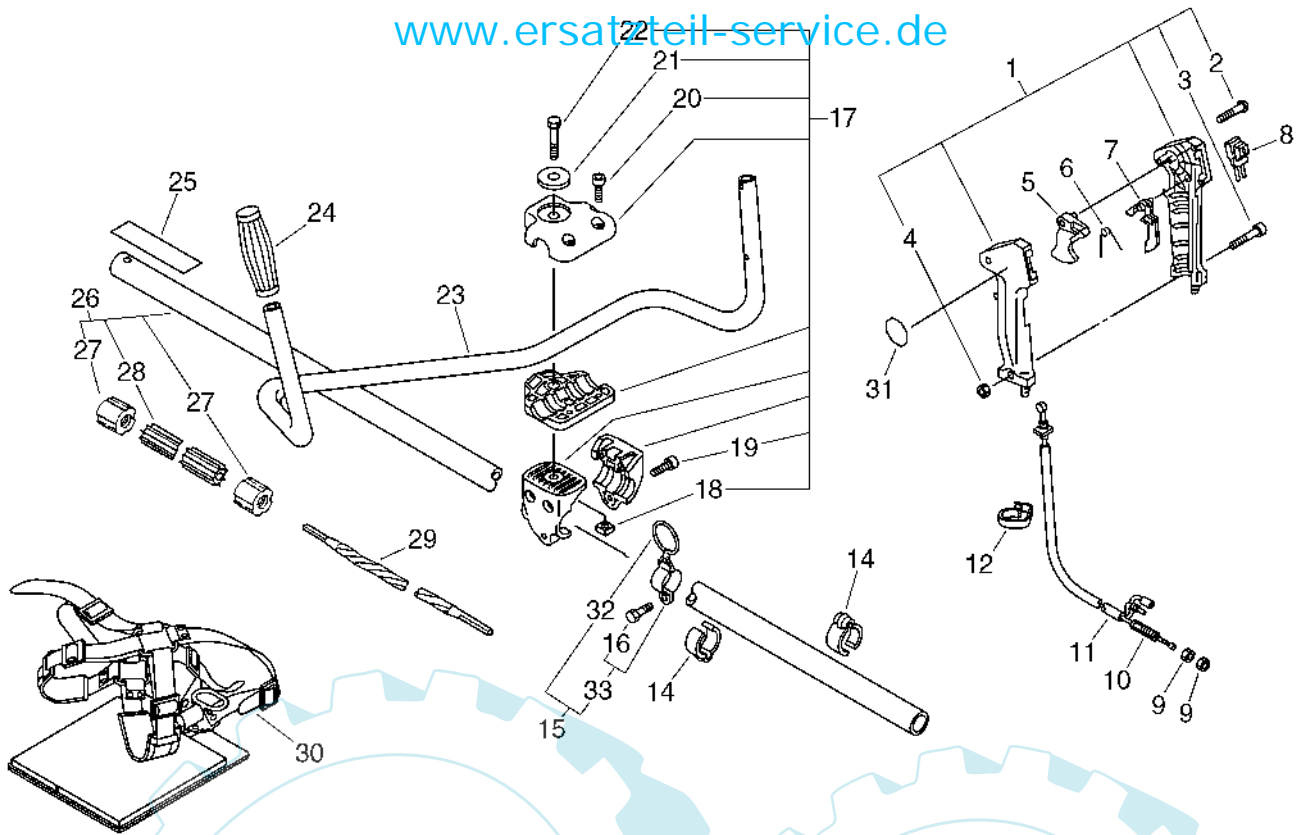

Stückliste:

Ref. #	Artikelnr.	Artikelname	Menge	Beschreibung
01	16-351102-47530	Hint. Griff	1.0000 St	
02	16-900246-03025	Schraube 3 x 25	4.0000 St	
03	16-900220-05030	Schraube	1.0000 St	
04	16-900500-00005	Mutter	1.0000 St	
05	16-178010-05960	Gashebel	1.0000 St	
06	16-178013-35631	Feder	1.0000 St	
07	16-178012-05960	Gashebelsperre HC-2300 HCA-2410	1.0000 St	
08	16-163401-49230	Stopschalter	1.0000 St	
09	16-900502-00006	Mutter SRMF-340 6 (3N)	2.0000 St	
10	16-178001-13560	Gaszug	1.0000 St	
11	16-162110-56430	Tülle, Gaszug RM-4000, SRM 4000 U/5000 U	1.0000 St	
12	16-159112-09961	Clip	1.0000 St	
14	16-224924-52130	Halteclip	2.0000 St	
15	16-P021-009800	Aufhänger 25mm Rohr	1.0000 St	
16	16-900105-05012	Schraube	1.0000 St	
17	16-351301-52130	U-Griffhalterung	1.0000 St	
18	16-900565-50008	Mutter	1.0000 St	
19	16-900162-05030	Schraube	3.0000 St	
20	16-900162-05020	Schraube M5x20	2.0000 St	
21	16-605014-54230	Scheibe	1.0000 St	
22	16-351421-52130	Schraube	1.0000 St	
23	16-C400-000000	U-Griff SRM-2455, SRM-2015	1.0000 St	
24	16-351311-02330	Griff	1.0000 St	
25	16-890617-12361	Aufkleber Achtung	1.0000 St	
26	16-610204-44730	ZSB.Gestänge	1.0000 St	
27	16-610246-44730	Führung	2.0000 St	
28	16-610217-44730	Wellenlagerung	1.0000 St	
29	16-610013-44730	Biegsame Welle HCA-2410	1.0000 St	
30	16-C062-000182	Tragegurt SRM-2305,250,2655,	1.0000 St	
31	16-890157-39130	Aufkleber Stop CS-3500,3700	1.0000 St	
32	16-301015-05330	Haltering	1.0000 St	
33	16-P021-009800	Aufhänger 25mm Rohr	1.0000 St	

32 referenz(en)