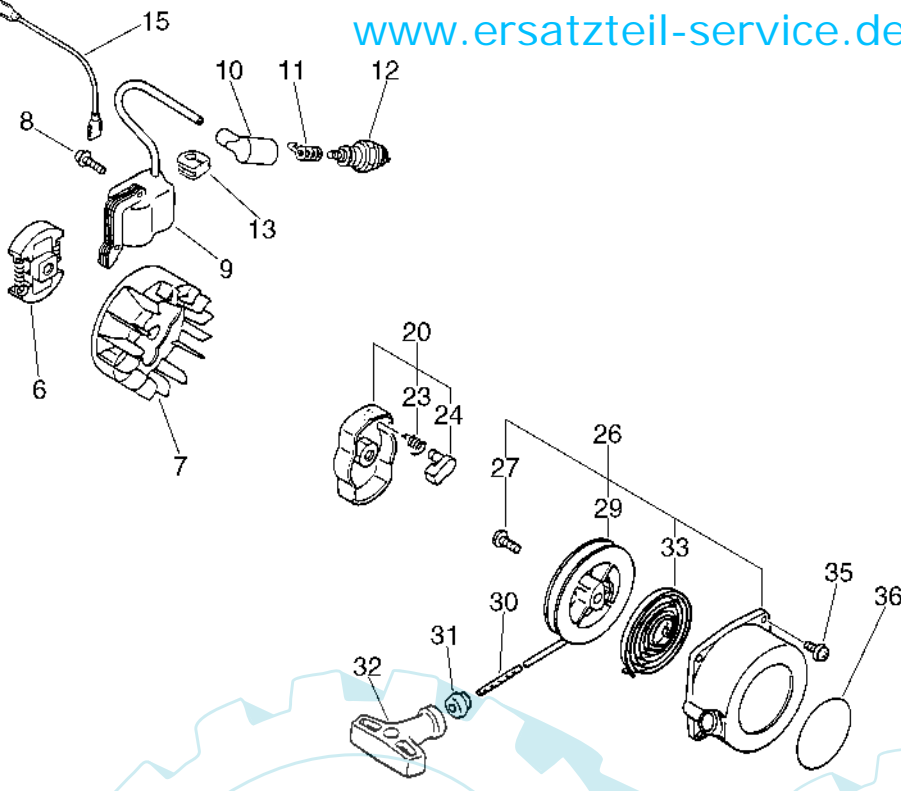

Stückliste:

Ref. #	Artikelnr.	Artikelname	Menge	Beschreibung
06	16-175000-56831	Kupplung SRM-220ES	1.0000	St
07	16-156801-44731	Polrad, Schwungmagetzund.	1.0000	St
08	16-900162-04022	Schraube	2.0000	St
09	16-156626-52630	Zündspule	1.0000	St
10	16-159012-03433	Zündkerzenkappe, Gummi	1.0000	St
11	16-159011-03432	Kontaktfeder CS-2600/4200/PB-500	1.0000	St
12	NGK-BPMR7A	Zündkerze entstört	1.0000	St
13	16-156112-40630	Dichtring	1.0000	St
15	16-162010-52830	Leitung	1.0000	St
20	16-177202-12220	Starterklinke GT-2400, HC-1500	1.0000	St
23	16-177234-12220	Feder, Starterklinke RM-4000/SRM-2015S	1.0000	St
24	16-177218-44330	Starterklinke	1.0000	St
26	16-177200-42033	Starter kpl.	1.0000	St
27	16-177236-44330	Schraube	1.0000	St
29	16-177215-44430	Seilscheibe	1.0000	St
30	16-177226-10120	Starterseil	1.0000	St
31	16-177227-42030	Seilführung	1.0000	St
32	16-177228-06530	Startergriff	1.0000	St
33	16-177220-42030	Starterfeder	1.0000	St
35	16-900163-04016	Schraube	2.0000	St
36	16-X502-000310	Aufkleber	1.0000	St

21 referenz(en)