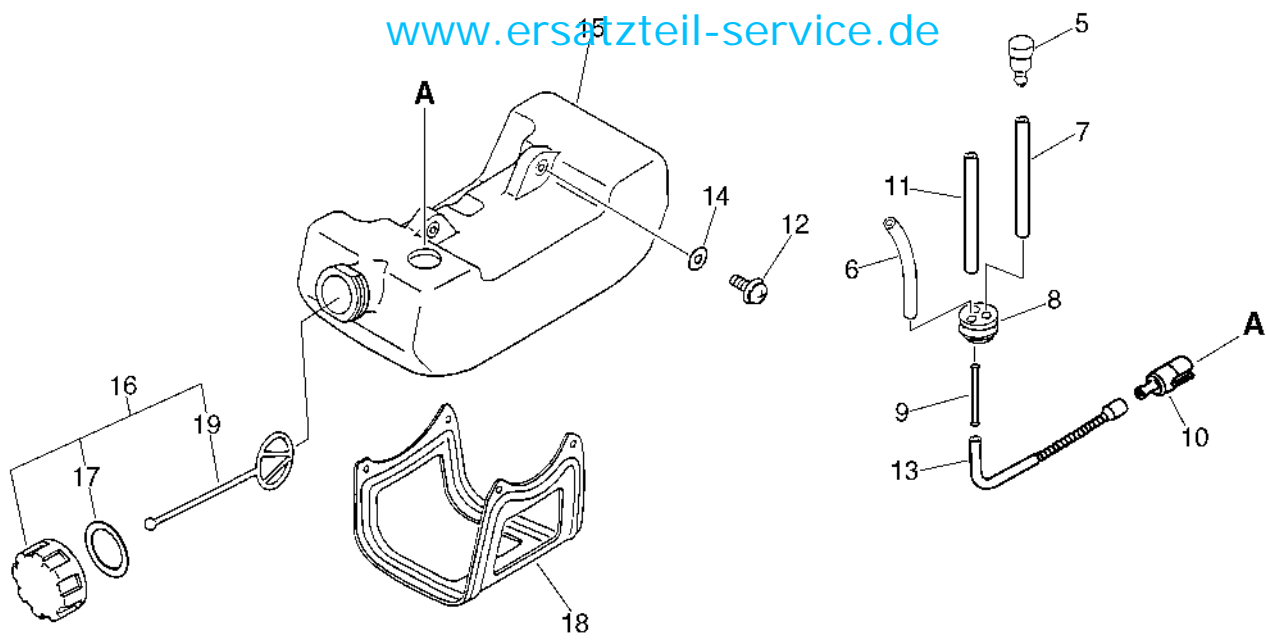

Stückliste:

Ref. #	Artikelnr.	Artikelname	Menge	Beschreibung
05	16-131300-56430	Entlüftungsventil	1.0000	St
06	16-132010-56330	Überlaufleitung	1.0000	St
07	16-900519-99999	Kraftstoffzufuhr-KIT	1.0000	St
08	16-132115-46730	Dichtring	1.0000	St
09	16-132011-03360	Verbindungsstück	1.0000	St
10	16-131205-07320	Benzinfilter	1.0000	St
11	16-900519-99999	Kraftstoffzufuhr-KIT	1.0000	St
12	16-900242-05016	Schraube	2.0000	St
13	16-132012-12361	Leitung(Gummi)	1.0000	St
14	16-900603-00005	Scheibe(Eisen) CS-2600	2.0000	St
15	16-131005-46831	Tank HCA-2410	1.0000	St
16	16-131004-08960	Tankdeckel(Kunstst.)	1.0000	St
17	16-131016-55830	Dichtung Tankdeckel	1.0000	St
18	16-305110-42030	Abstellbock	1.0000	St
19	16-131051-56030	Sicherung, Tankdeckel	1.0000	St

15 referenz(en)