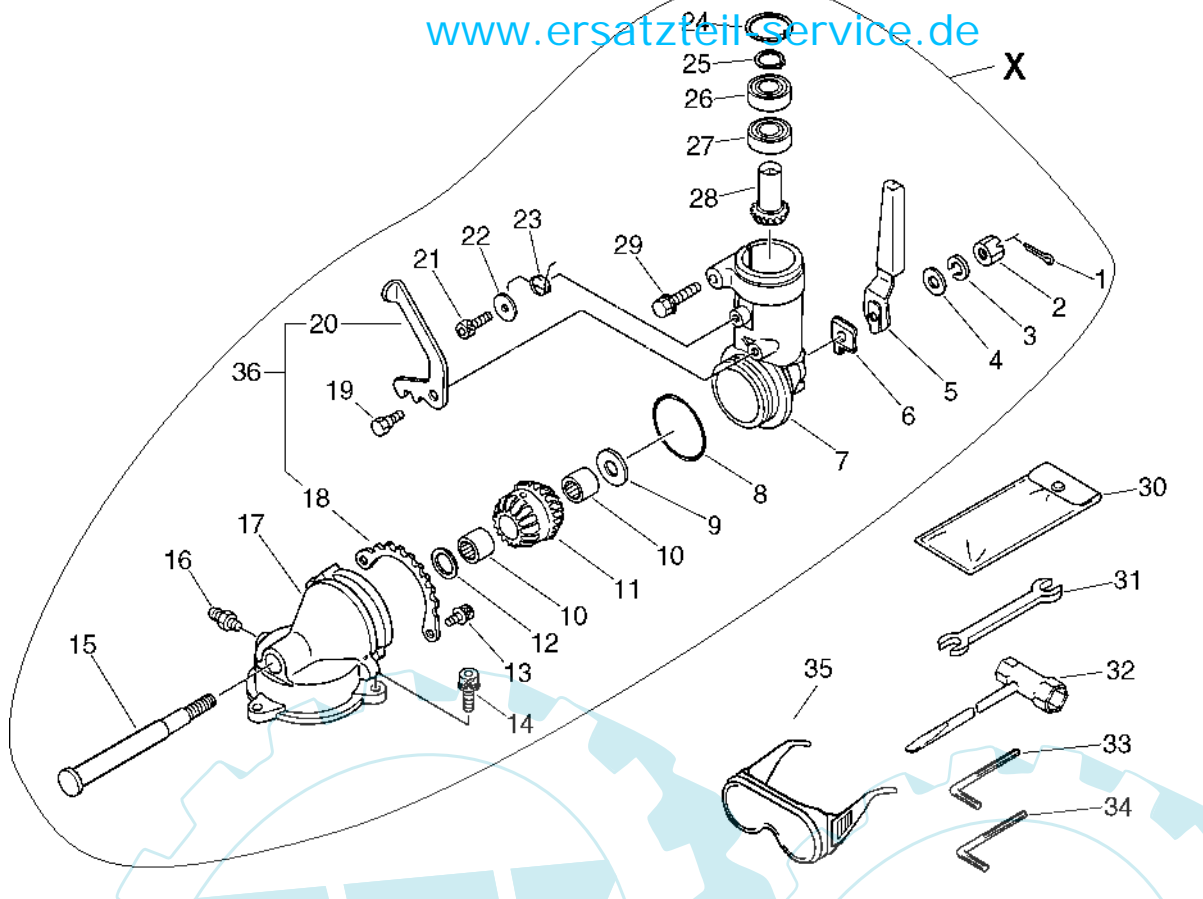

Stückliste:

Ref. #	Artikelnr.	Artikelname	Menge	Beschreibung
01	16-900300-20022	Splint	1.0000 St	
02	16-900529-00006	Mutter	1.0000 St	
03	16-900605-00006	Scheibe SHR-150SI	1.0000 St	
04	16-403720-07350	Scheibe	1.0000 St	
05	16-190511-12362	Hebel HCA-2400/2410	1.0000 St	
06	16-610478-12361	Anschlag	1.0000 St	
07	16-610410-12361	Rohrflanschgehäuse	1.0000 St	
08	16-900724-00032	O-Ring	1.0000 St	
09	16-610350-12360	Scheibe	1.0000 St	
0X	16-610402-12362	Zsb. Schwenkgetriebe HCA-2400+2410	1.0000 St	
10	16-100113-11520	Nadellager HCA-2400/2410	2.0000 St	
11	16-610361-12360	Zahnrad - Winkelgetriebe HCA-2400	1.0000 St	
12	16-610317-12460	Scheibe	1.0000 St	
13	16-900162-04010	Schraube	2.0000 St	
14	16-900162-05018	Schraube 5x18 (Eisen) PB-500	3.0000 St	
15	16-610310-12360	Schaft	1.0000 St	
16	16-880110-10860	Schmiernippel M6	2.0000 St	
17	16-610431-12360	Gehäuse	1.0000 St	
18	16-P021-000850	Zahnsegment	1.0000 St	
19	16-610474-12360	Schraube	1.0000 St	
20	16-610472-12361	Hebel f. Zahnsegment	1.0000 St	
21	16-900162-05014	Schraube M 5x14	1.0000 St	
22	16-900603-00005	Scheibe(Eisen) CS-2600	1.0000 St	
23	16-178013-12360	Einrastfeder HCA-2400/2410	1.0000 St	
24	16-900702-00022	Seegerring, innen, 22mm	1.0000 St	
25	16-900706-00010	Haltering	1.0000 St	
26	16-900858-06900	Kugellager, NSK (Nippon Seikkon KK)	1.0000 St	
27	16-900855-06900	Kugellager, NSK (Nippon Seikkon KK)	1.0000 St	
28	16-610311-12360	Antriebswelle	1.0000 St	
29	16-900142-05035	Schraube(Eisen)	1.0000 St	
30	16-898510-39130	Werkzeugtasche	1.0000 St	
31	16-895112-00330	Gabelschlüssel	1.0000 St	
32	16-X602-000020	Kombschlüssel	1.0000 St	
33	16-895612-03430	Schraubenschlüssel 3mm	1.0000 St	
34	16-895610-00130	Imbusschlüssel - 4mm	1.0000 St	
35	16-899580-68730	Schutzbrille	1.0000 St	
36	16-P021-000850	Zahnsegment	1.0000 St	

37 referenz(en)