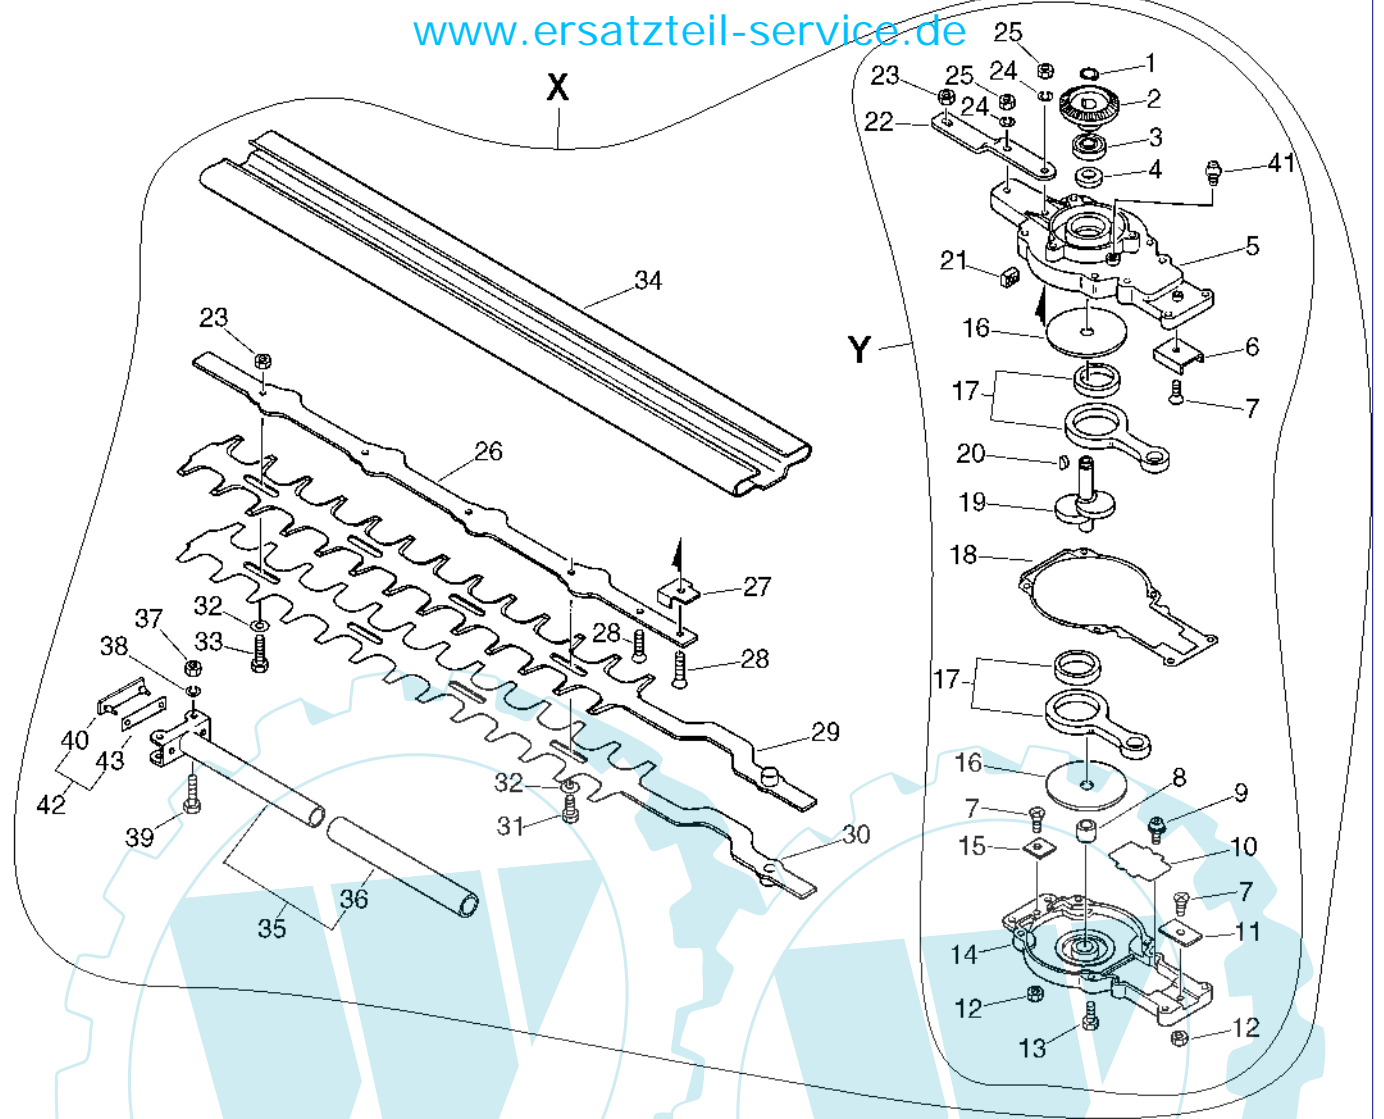

Stückliste:

Ref. #	Artikelnr.	Artikelname	Menge	Beschreibung
01	16-900701-00010	Seegerring außen 10mm	1.0000	St
02	16-610312-12360	Getriebe	1.0000	St
03	16-900800-06000	Kugellager, NSK(Nippon Seikkon KK)	1.0000	St
04	16-100213-05930	Simerring	1.0000	St
05	16-610420-12361	Getriebegehäuse oben	1.0000	St
06	16-610441-54030	Schutz	1.0000	St
07	16-900212-04008	Schraube	3.0000	St
08	16-160616-05410	Hülse	1.0000	St
09	16-900242-03006	Schraube	4.0000	St
0X	16-610403-12362	Zsb. Getriebe mit Messersatz	1.0000	St
0Y	16-610404-12361	Zsb. Getriebe o. Messersatz	1.0000	St
10	16-610424-54030	Platte	2.0000	St
11	16-610447-54030	Platte	1.0000	St
12	16-900500-00004	Mutter	2.0000	St
13	16-900142-05020	Schraube	4.0000	St
14	16-610409-54031	Gehäusedeckel	1.0000	St
15	16-610450-54030	Platte	1.0000	St
16	16-610462-54030	Platte	2.0000	St
17	16-610805-54030	Pleuel mit Lager HCA-2400	2.0000	St
18	16-V110-000000	Dichtung, Getriebegehäuse	1.0000	St
19	16-610344-12360	Welle	1.0000	St
20	16-610325-02730	Keil	1.0000	St
21	16-610426-54030	Filzdichtung	2.0000	St
22	16-699110-12360	Verstärkungsplatte HCA-2400/2410	1.0000	St
23	16-433022-06460	Sicherungsmutter M6*1	4.0000	St
24	16-900605-00005	Scheibe	2.0000	St
25	16-900500-00005	Mutter	2.0000	St
26	16-699117-12360	Messerrücken	1.0000	St
27	16-610440-54030	Messersicherung	1.0000	St
28	16-900212-05020	Schraube	2.0000	St
29	16-X411-000490	Schneidmesser oben	1.0000	St
30	16-X411-000500	Schneidmesser unten	1.0000	St
31	16-699115-07760	Messerschraube HCA-2400, HCA-2500	1.0000	St
32	16-699118-04560	Scheibe 15,5x6,5x0,7mm HC-2410	4.0000	St
33	16-699115-04560	Messerschraube 6x16mm	3.0000	St
34	16-898523-05160	Transportschutz 750mm	1.0000	St
35	16-351305-12360	Griff	1.0000	St
36	16-351315-12360	Handgriff	1.0000	St
37	16-900500-00005	Mutter	2.0000	St
38	16-900605-00005	Scheibe	2.0000	St
39	16-900142-05025	Schraube	2.0000	St
40	16-610426-12362	Filzdichtung	1.0000	St