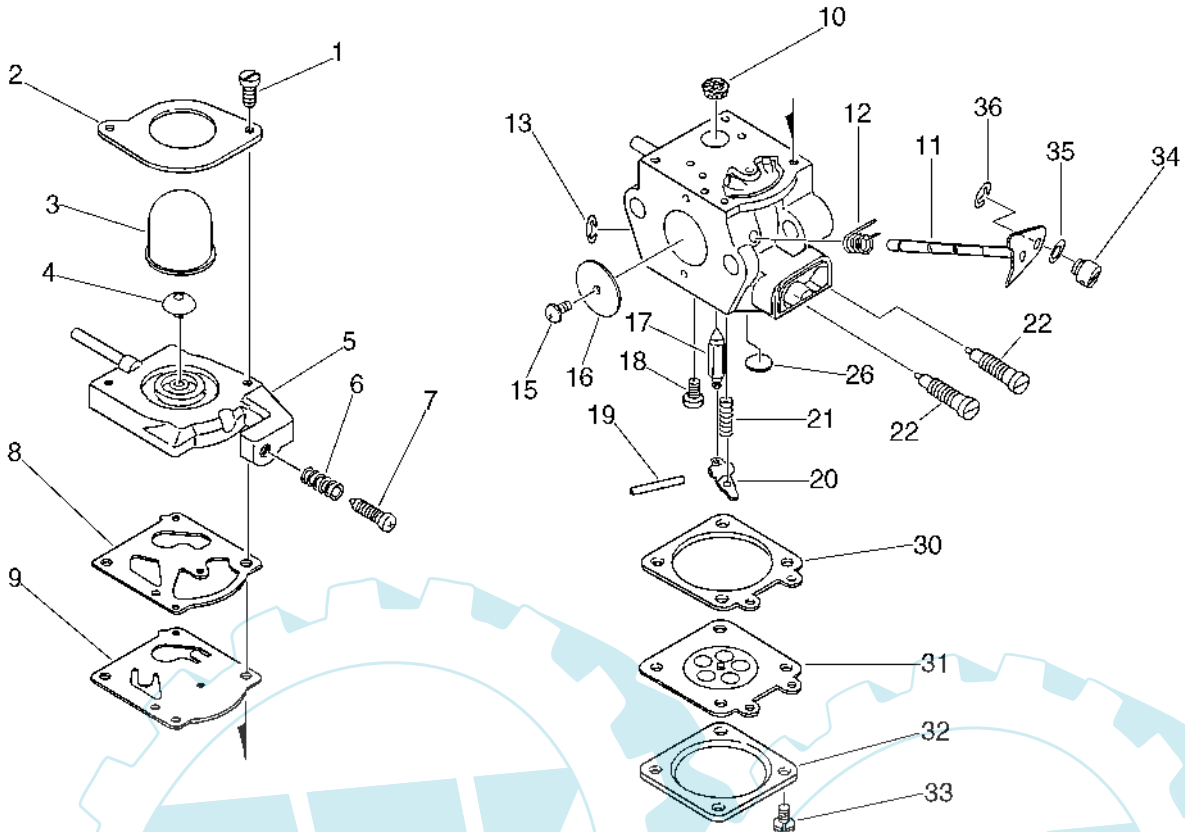

Stückliste:

Ref. #	Artikelnr.	Artikelname	Menge	Beschreibung
00	16-123000-52133	Vergaser, WT 424 C	1.0000 St	
01	16-123110-43130	Schraube	1.0000 St	
02	16-123142-09560	Deckel	1.0000 St	
03	16-123181-09560	Pumpengummi	1.0000 St	
04	16-123171-35630	Nippel	1.0000 St	
05	16-123124-43230	Vergaserdeckel	3.0000 St	
06	16-123133-04260	Feder	4.0000 St	
07	16-123134-04260	Einstellschraube	2.0000 St	
08	16-123125-09560	Dichtung	1.0000 St	
09	16-123112-09560	Pumpenmembrane	2.0000 St	
10	16-123126-10631	Sieb, Vergaser, Einlass	4.0000 St	
11	16-123117-52130	Gasgestänge	1.0000 St	
12	16-123113-52130	Feder	1.0000 St	
13	16-123127-15030	Ring CS-2600, 3700, 6702, PB-500	1.0000 St	
15	16-123114-38830	Schraube	2.0000 St	
16	16-123116-53130	Drosselklappe	2.0000 St	
17	16-123137-19830	Einlassventil	1.0000 St	
18	16-123139-03930	Schraube	1.0000 St	
19	16-123138-03930	Stift, Ventilhalter, Vergaser	1.0000 St	
20	16-123123-38330	Ventilhebel	2.0000 St	
21	16-123122-39330	Feder, Ventilarm	1.0000 St	
22	16-123120-52130	Einstellnadel HCA-2400	4.0000 St	
26	16-123146-10631	Kappe	2.0000 St	
30	16-123140-03930	Dichtung CS-3700, GT-2150	2.0000 St	
31	16-123141-03930	Membrane	1.0000 St	
32	16-123142-03930	Deckel	1.0000 St	
33	16-123130-02960	Schraube	2.0000 St	
34	16-123172-26030	Führung, Gaszug	1.0000 St	
35	16-123149-26030	Scheibe CSG-6700, PB-500	1.0000 St	
36	16-123173-07930	Clip	1.0000 St