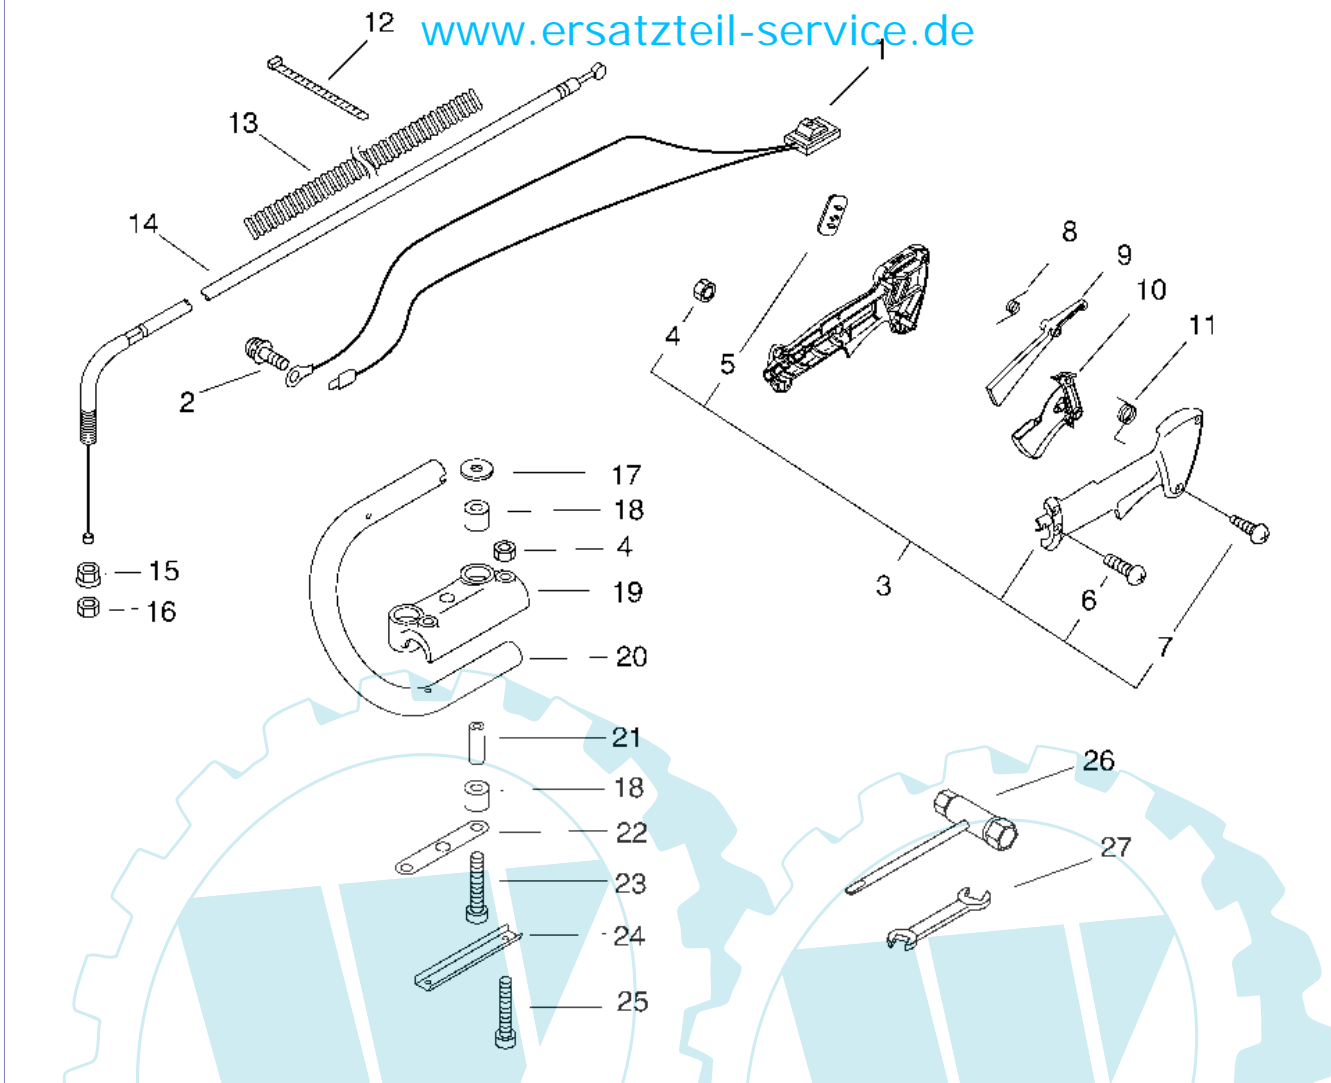

Stückliste:

Ref. #	Artikelnr.	Artikelname	Menge	Beschreibung
01	16-A440-000460	Stopschalter	1.0000 St	
02	16-900242-05010	Schraube	1.0000 St	
03	16-P021-002612	Griff	1.0000 St	
04	16-900500-00005	Mutter	2.0000 St	
05	16-V162-000130	Stopfen, Gasgriff	1.0000 St	
06	16-900242-05030	Schraube	1.0000 St	
07	16-900253-04016	Schraube	3.0000 St	
08	16-V452-000050	Feder	1.0000 St	
09	16-C460-000011	Gashebelsperre	1.0000 St	
10	16-C450-000022	Gasgriff	1.0000 St	
11	16-V452-000060	Feder	1.0000 St	
12	16-178121-43230	Band PB-500	1.0000 St	
13	16-162110-56530	Hülle	1.0000 St	
14	16-V430-000980	Gaszug	1.0000 St	
15	16-900518-00006	Mutter 6	1.0000 St	
16	16-900502-00006	Mutter SRMF-340 6 (3N)	1.0000 St	
17	16-300217-00610	Scheibe	2.0000 St	
18	16-351228-07760	Puffer	4.0000 St	
19	16-351217-07761	Halter, Griff	1.0000 St	
20	16-C410-000170	Handgriff, hinten	1.0000 St	
21	16-351241-01260	Hülse	2.0000 St	
22	16-351242-06961	Platte	1.0000 St	
23	16-900162-05045	Schraube	2.0000 St	
24	16-351243-01260	Platte	1.0000 St	
25	16-900162-05045	Schraube	2.0000 St	
26	16-895410-02830	Kombischlüssel	1.0000 St	
27	16-895112-00330	Gabelschlüssel	1.0000 St	

27 referenz(en)