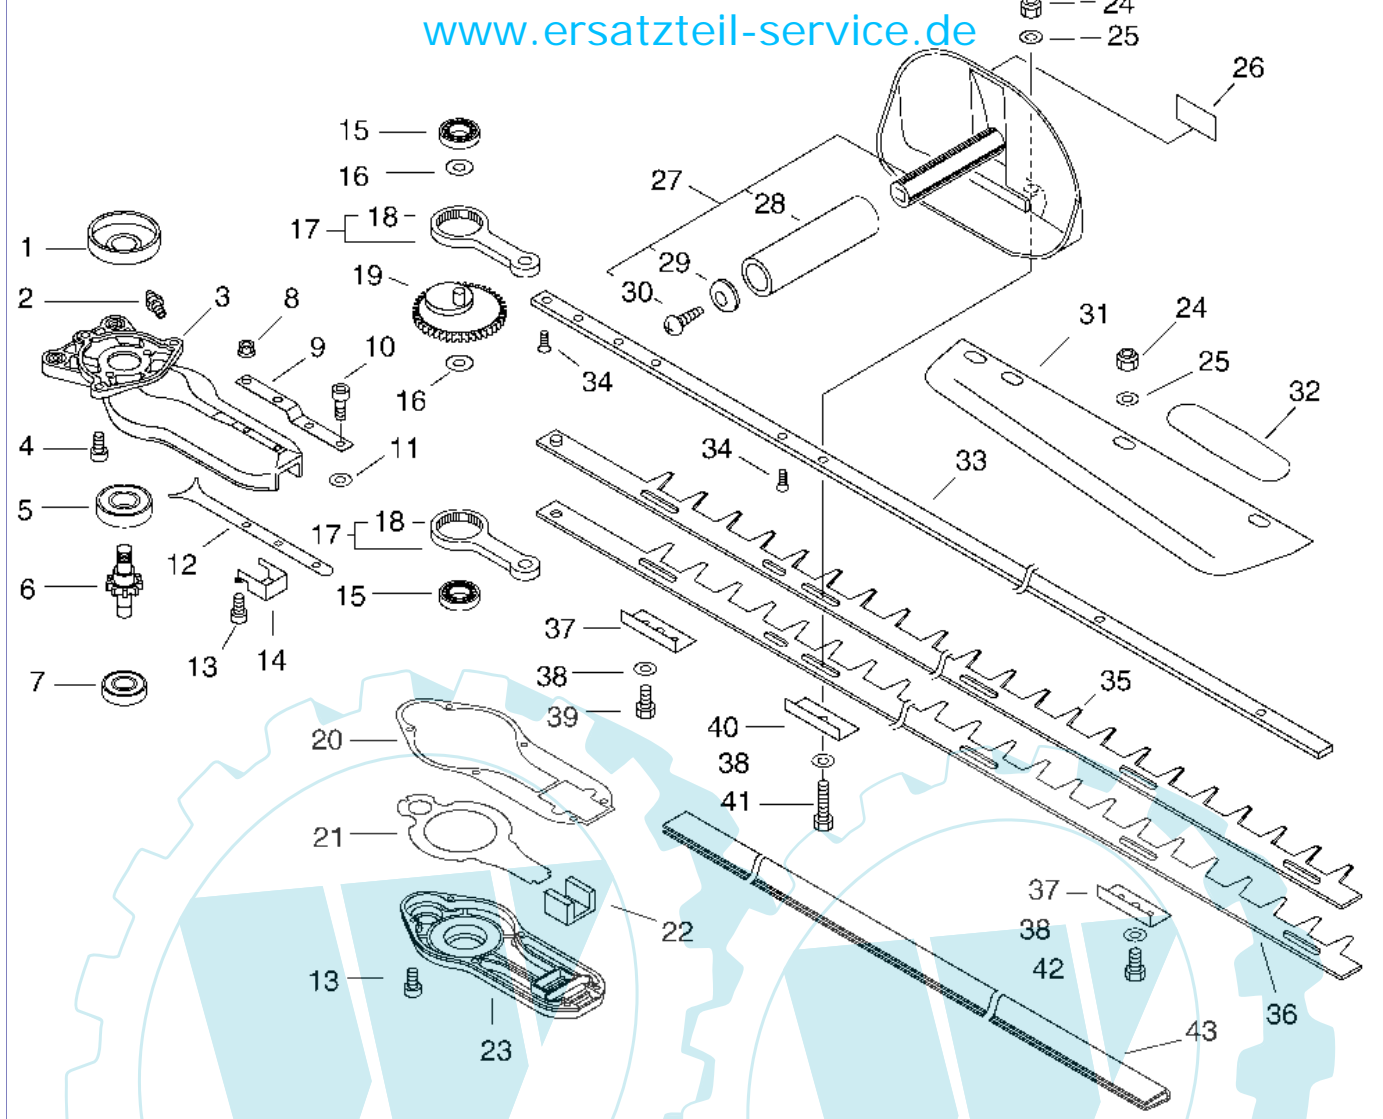

Stückliste:

Ref. #	Artikelnr.	Artikelname	Menge	Beschreibung
01	16-A556-000301	Kupplungsstrommel	1.0000	St
02	16-880110-10860	Schmierriepel M6	1.0000	St
03	16-C531-000270	Getriebegehäuse	1.0000	St
04	16-900162-06018	Schraube	3.0000	St
05	16-900812-06200	Kugellager 6200	1.0000	St
06	16-V650-000160	Welle, verzahnt	1.0000	St
07	16-900804-00608	Kugellager 608	1.0000	St
08	16-900515-00006	Flanschmutter	2.0000	St
09	16-699213-08960	Messerführungsblech	1.0000	St
10	16-900162-06012	Schraube M6x12	1.0000	St
11	16-900630-00006	Scheibe 6,5x16x2T	1.0000	St
12	16-V150-001240	Platte, Messer	1.0000	St
13	16-900162-04016	Schraube M4x16	8.0000	St
14	16-C538-000090	Messerführungsblech	1.0000	St
15	16-900810-06200	Kugellager	2.0000	St
16	16-100014-17330	Distanzscheibe	2.0000	St
17	16-P021-008400	Pleuel mit Lager, Messer	2.0000	St
18	16-610327-01261	Nadellager	2.0000	St
19	16-V060-000050	Stimradsatz	1.0000	St
20	16-V110-000030	Dichtung, Getriebegehäuse	1.0000	St
21	16-C542-000020	Platte, Getriebegehäuse	1.0000	St
22	16-V541-000100	Dichtung Filz, Schneidmesser	1.0000	St
23	16-C531-000280	Deckel, Getriebegehäuse	1.0000	St
24	16-433022-06460	Sicherungsmutter M6*1	8.0000	St
25	16-900603-00006	U-Scheibe	5.0000	St
26	16-X505-002030	Aufkleber, Vorsicht	1.0000	St
27	16-351200-07363	Handgriff vorne	1.0000	St
28	16-351012-07361	Griffgummi	1.0000	St
29	16-351217-07360	Griffstütze	1.0000	St
30	16-900253-05014	Schraube	1.0000	St
31	16-699511-07360	Schnittgutabweiser	1.0000	St
32	16-X502-000280	Aufkleber, ECHO	1.0000	St
33	16-X425-000300	Messerhalter	1.0000	St
34	16-91103-06030	Schraube, Senkkopf	3.0000	St
35	16-X411-000510	Schneidmesser oben	1.0000	St
36	16-X411-000520	Schneidmesser unten	1.0000	St
37	16-699213-04160	Messerführungsblech	6.0000	St
38	16-699118-04560	Scheibe 15,5x6,5x0,7mm HC-2410	7.0000	St
39	16-699115-05360	Messerschraube M6x35	1.0000	St