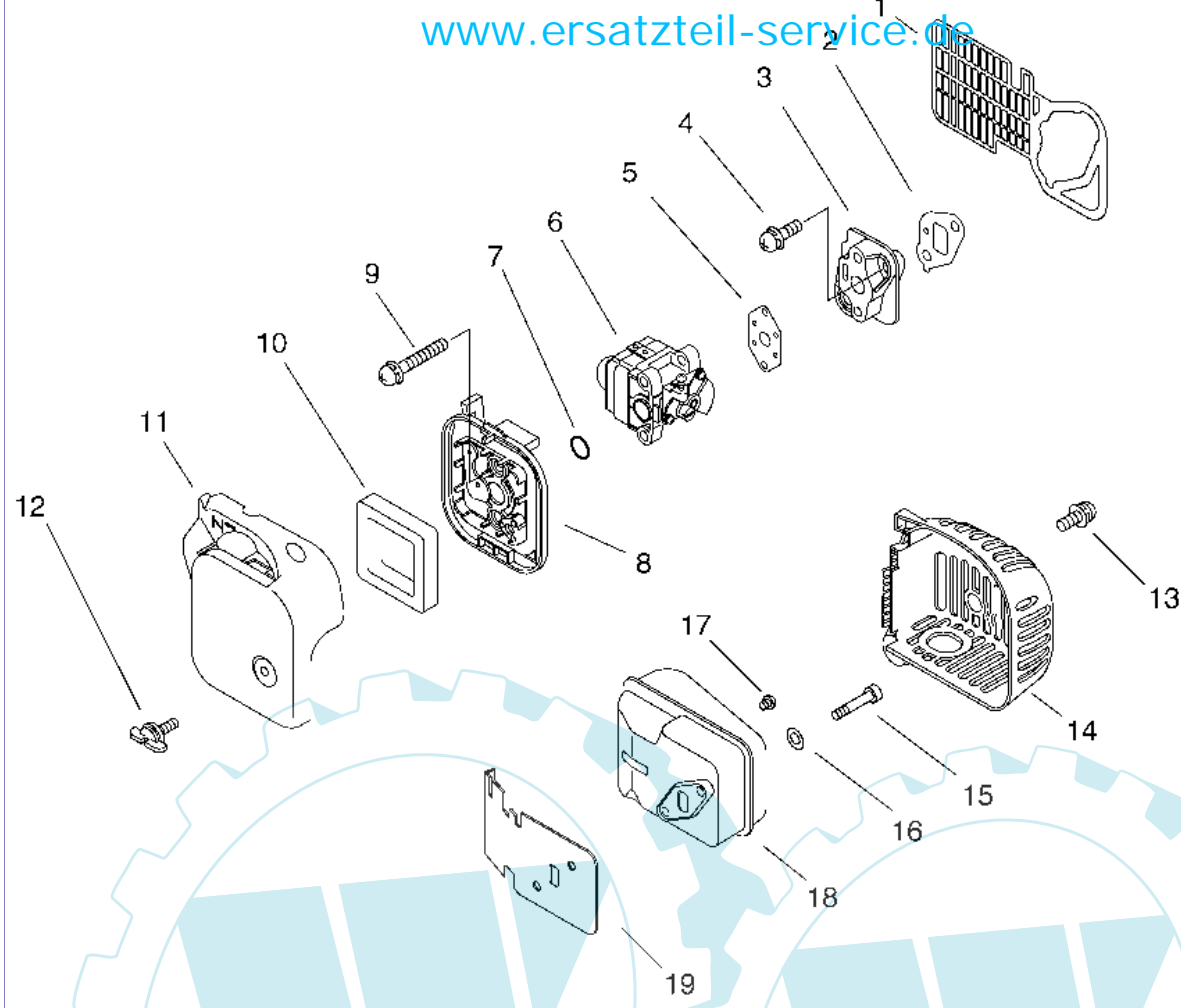

Stückliste:

Ref. #	Artikelnr.	Artikelname	Menge	Beschreibung
01	16-A128-000010	Abdeckung, Vergaser	1.0000	St
02	16-130010-61830	Dichtung, Einlass, Zylinder	1.0000	St
03	16-A200-000080	Ansaugflansch	1.0000	St
04	16-900242-05020	Schraube(Eisen)	2.0000	St
05	16-130010-44431	Dichtung (10)	1.0000	St
06	16-A021-000691	Vergaser	1.0000	St
07	16-900720-00015	O-Ring	1.0000	St
08	16-P021-006131	Gehäuse, Luftfilter	1.0000	St
09	16-900242-05050	Schraube	2.0000	St
10	16-A226-000130	Luftfilter	1.0000	St
11	16-A232-000130	Deckel, Luftfilter	1.0000	St
12	16-V299-000190	Schraube, Abdeckung, Luftfilter	1.0000	St
13	16-900239-05016	Schraube 5x16	1.0000	St
14	16-A320-000121	Abdeckung, Auspuff	1.0000	St
15	16-900105-05050	Schraube 5x50 (10)	2.0000	St
16	16-900600-00005	Scheibe PB-500	2.0000	St
17	16-900220-04006	Schraube	1.0000	St
18	16-P021-008700	Auspuff	1.0000	St
19	16-145510-61832	Dichtung, Auspuff	1.0000	St

19 referenz(en)