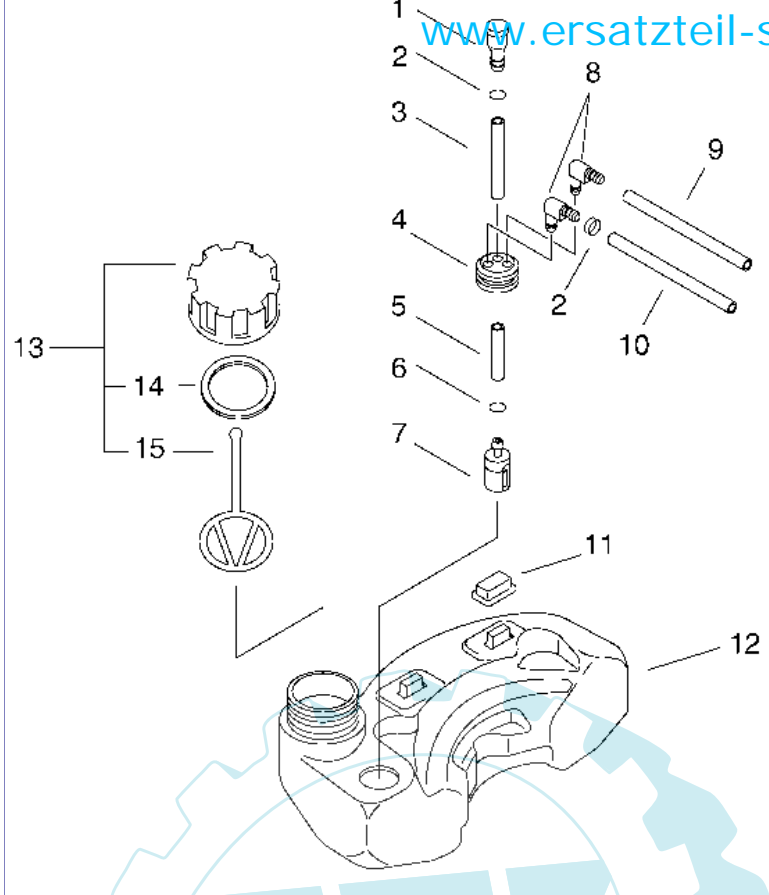

Stückliste:

Ref. #	Artikelnr.	Artikelname	Menge	Beschreibung
01	16-131300-56430	Entlüftungsventil	1.0000 St	
02	16-132013-26630	Clip	1.0000 St	
03	16-132012-11960	Benzinleitung 3x6x45 mm	1.0000 St	
04	16-132115-55930	Dichtgummi, Tank	1.0000 St	
05	16-132010-52830	Benzinleitung	1.0000 St	
06	16-132013-09820	Clip	1.0000 St	
07	16-131205-19830	Benzinfilter	1.0000 St	
08	16-V186-000080	Auslaß, Benzintank	2.0000 St	
09	16-130110-38330	Impulsschlauch	1.0000 St	
10	16-V471-000630	Benzinleitung	1.0000 St	
11	16-131920-55430	Gummlager	4.0000 St	
12	16-A350-000191	Tank, Benzin	1.0000 St	
13	16-131004-55530	Tankdeckel, komplett	1.0000 St	
14	16-131016-55830	Dichtung Tankdeckel	1.0000 St	
15	16-131051-56030	Sicherung, Tankdeckel	1.0000 St	

15 referenz(en)