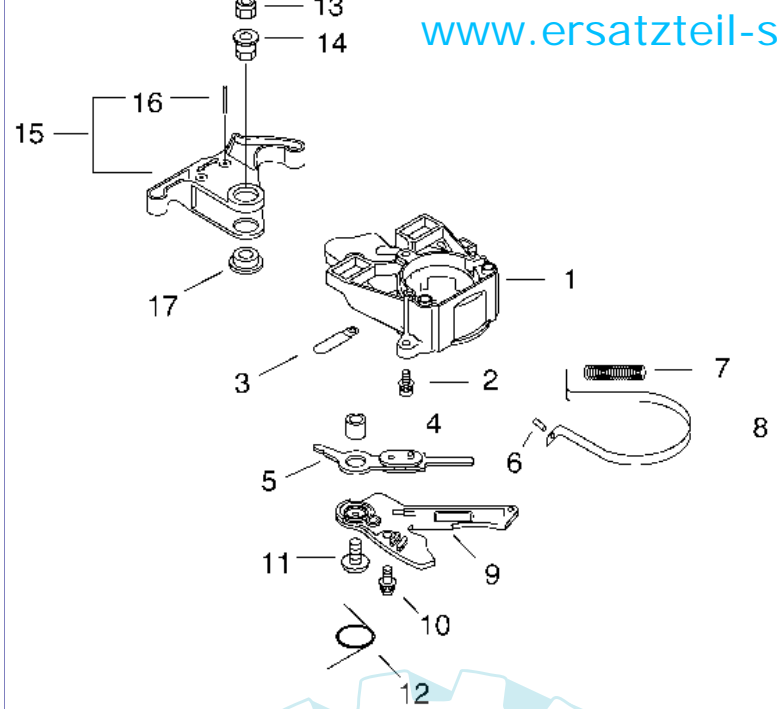

31 referenz(en)

Stückliste:

Ref. #	Artikelnr.	Artikelname	Menge	Beschreibung
01	16-A128-000010	Abdeckung, Vergaser	1.0000	St
02	16-130010-61830	Dichtung, Einlass, Zylinder	1.0000	St
03	16-A200-000080	Ansaugflansch	1.0000	St
04	16-900242-05020	Schraube(Eisen)	2.0000	St
05	16-130010-44431	Dichtung (10)	1.0000	St
06	16-A021-000691	Vergaser	1.0000	St
07	16-900720-00015	O-Ring	1.0000	St
08	16-P021-006131	Gehäuse, Luftfilter	1.0000	St
09	16-900242-05050	Schraube	2.0000	St
10	16-A226-000130	Luftfilter	1.0000	St
11	16-A232-000130	Deckel, Luftfilter	1.0000	St
12	16-V299-000190	Schraube, Abdeckung, Luftfilter	1.0000	St
13	16-900239-05016	Schraube 5x16	1.0000	St
14	16-A320-000121	Abdeckung, Auspuff	1.0000	St
15	16-900105-05050	Schraube 5x50 (10)	2.0000	St
16	16-900600-00005	Scheibe PB-500	2.0000	St
17	16-900220-04006	Schraube	1.0000	St
18	16-P021-008700	Auspuff	1.0000	St
19	16-145510-61832	Dichtung, Auspuff	1.0000	St

15 referenz(en)

Stückliste:

Ref. #	Artikelnr.	Artikelname	Menge	Beschreibung
01	16-A570-000111	Gehäuse, Kupplung	1.0000 St	
02	16-900242-05016	Schraube	3.0000 St	
03	16-159116-21231	Klammer	1.0000 St	
04	16-433116-35430	Hülse CS-2600	1.0000 St	
05	16-C334-000040	Stift, Bremsband	1.0000 St	
06	16-93050-30098	Paßstift	1.0000 St	
07	16-V450-000380	Feder, Bremse	1.0000 St	
08	16-C328-000040	Bremsband	1.0000 St	
09	16-C345-000131	Abdeckung (innen) Bremse	1.0000 St	
10	16-900220-04010	Schraube	3.0000 St	
11	16-900209-05030	Schraube	1.0000 St	
12	16-V452-000180	Feder, Bremse	1.0000 St	
13	16-900560-00005	Mutter M5, selbstsichernd	1.0000 St	
14	16-V353-000060	Führungsbuchse CS-2600	1.0000 St	
15	16-P021-006410	Hebel, Bremse	1.0000 St	
16	16-900330-30240	Bolzen	2.0000 St	
17	16-433167-39130	Scheibe CS-2600,3700	1.0000 St	