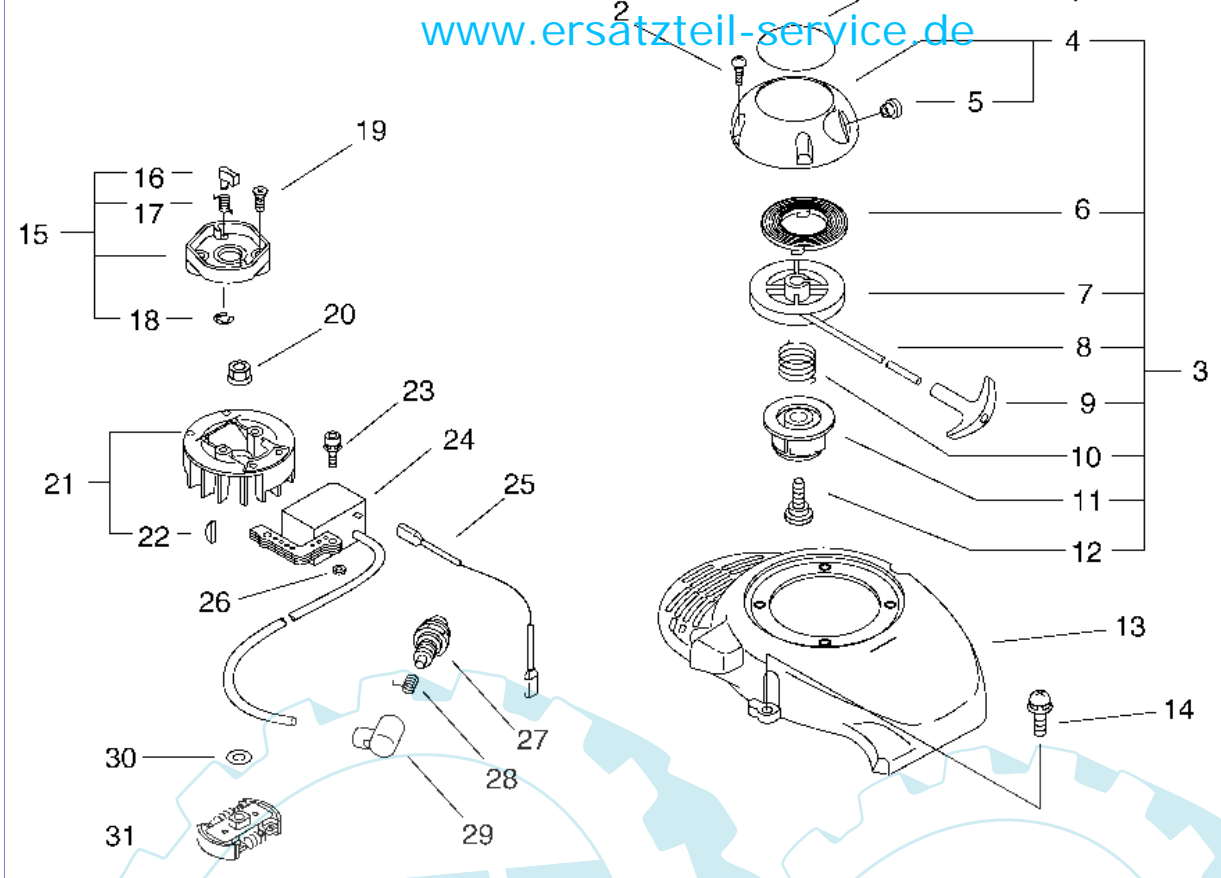

Stückliste:

Ref. #	Artikelnr.	Artikelname	Menge	Beschreibung
01	16-X547-000260	Aufkleber, ECHO	1.0000	
02	16-900253-05020	Schraube 5x20	2.0000	St
03	16-P022-007740	Starter	1.0000	St
04	16-P022-006840	Abdeckung, Starter	1.0000	St
05	16-177227-42030	Seilführung	1.0000	St
06	16-177220-42030	Starterfeder	1.0000	St
07	16-P022-006830	Seilscheibe	1.0000	St
08	16-P022-006800	Starterseil	1.0000	St
09	16-177228-44330	Startergriff	1.0000	St
10	16-V452-000150	Feder CS-2600ES, 2700ES	1.0000	St
11	16-A507-000030	Starterklinke	1.0000	St
12	16-177236-61830	Schraube	1.0000	St
13	16-A172-000250	Abdeckung, Lüfterrad	1.0000	St
14	16-900239-05016	Schraube 5x16	4.0000	St
15	16-A052-000170	Starterklinke kompl.	1.0000	St
16	16-P022-006850	Mitnehmer, Starter HC-30ES	2.0000	St
17	16-P022-007980	Feder / HC-1600	2.0000	St
18	16-P022-002100	E-Ring PB-500	2.0000	St
19	16-900212-06014	Schraube 6x14	2.0000	St
20	16-900515-00006	Flanschmutter	1.0000	St
21	16-P021-003340	Polrad	1.0000	St
22	16-100142-12330	Polradkeil	1.0000	St
23	16-91128-04022	Schraube M4x22 mm	2.0000	St
24	16-A411-000100	Zündmodul	1.0000	St
25	16-162010-55930	Leitung	1.0000	St
26	16-150117-09130	Distanzhülse	2.0000	St
27	NGK-BPMR7A	Zündkerze entstört	1.0000	St
28	16-159011-03432	Kontaktfeder CS-2600/4200/PB-500	1.0000	St
29	16-159012-03433	Zündkerzenkappe, Gummi	1.0000	St
30	16-610350-12360	Scheibe	1.0000	St
31	16-A056-000091	Kupplung kompl.	1.0000	St

31 referenz(en)