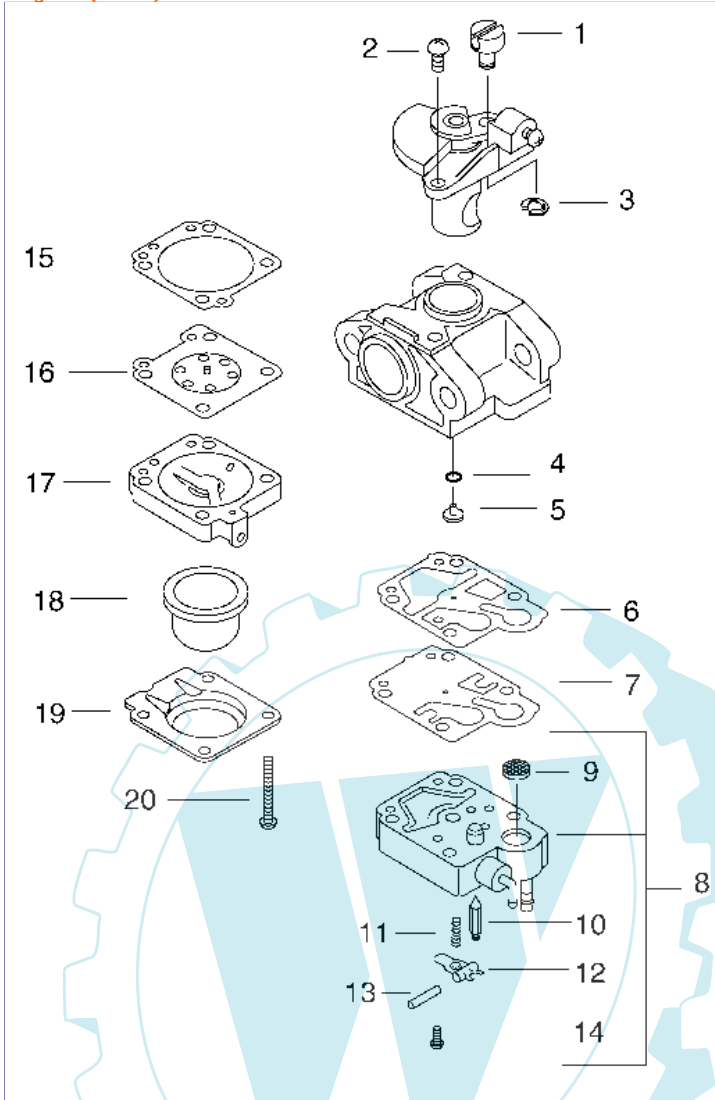

43 referenz(en)

Vergaser (#32/0)

Stückliste:

Ref. #	Artikelnr.	Artikelname	Menge	Beschreibung
00	16-A021-000691	Vergaser	1.0000	St
01	16-123172-45130	Führung, Gaszug	1.0000	St
02	16-123114-44330	Schraube	2.0000	St
03	16-123173-07930	Clip	1.0000	St
04	16-123183-40630	O-Ring	1.0000	St
05	16-P003-000280	Einstellschraube, Vergaser	1.0000	St
06	16-P003-000100	Dichtung, Pumpenseite	1.0000	St
07	16-123112-40630	Membrane, Pumpenseite PB-500	1.0000	St
08	16-P003-000780	Grundplatte, Vergaser	1.0000	St
09	16-123126-10631	Sieb, Vergaser, Einlass	1.0000	St
10	16-123137-19830	Einlassventil	1.0000	St
11	16-P003-000450	Feder, Ventilarm, Vergaser	1.0000	St
12	16-123123-38330	Ventilhebel	1.0000	St
13	16-123138-03930	Stift, Ventilhalter, Vergaser	1.0000	St
14	16-123139-05560	Schraube, Vergaser, Ventilarm	1.0000	St
15	16-123140-05560	Dichtung, Steuerseite	1.0000	St
16	16-P003-000090	Membrane, Pumpenseite	1.0000	St
17	16-123180-05560	Grundplatte	1.0000	St
18	16-123181-40630	Pumpe, Primer PB-500	1.0000	St
19	16-123142-05560	Deckel, Primerpumpe	1.0000	St
20	16-123110-05560	Schraube, Pumpengehäuse	4.0000	St

21 referenz(en)