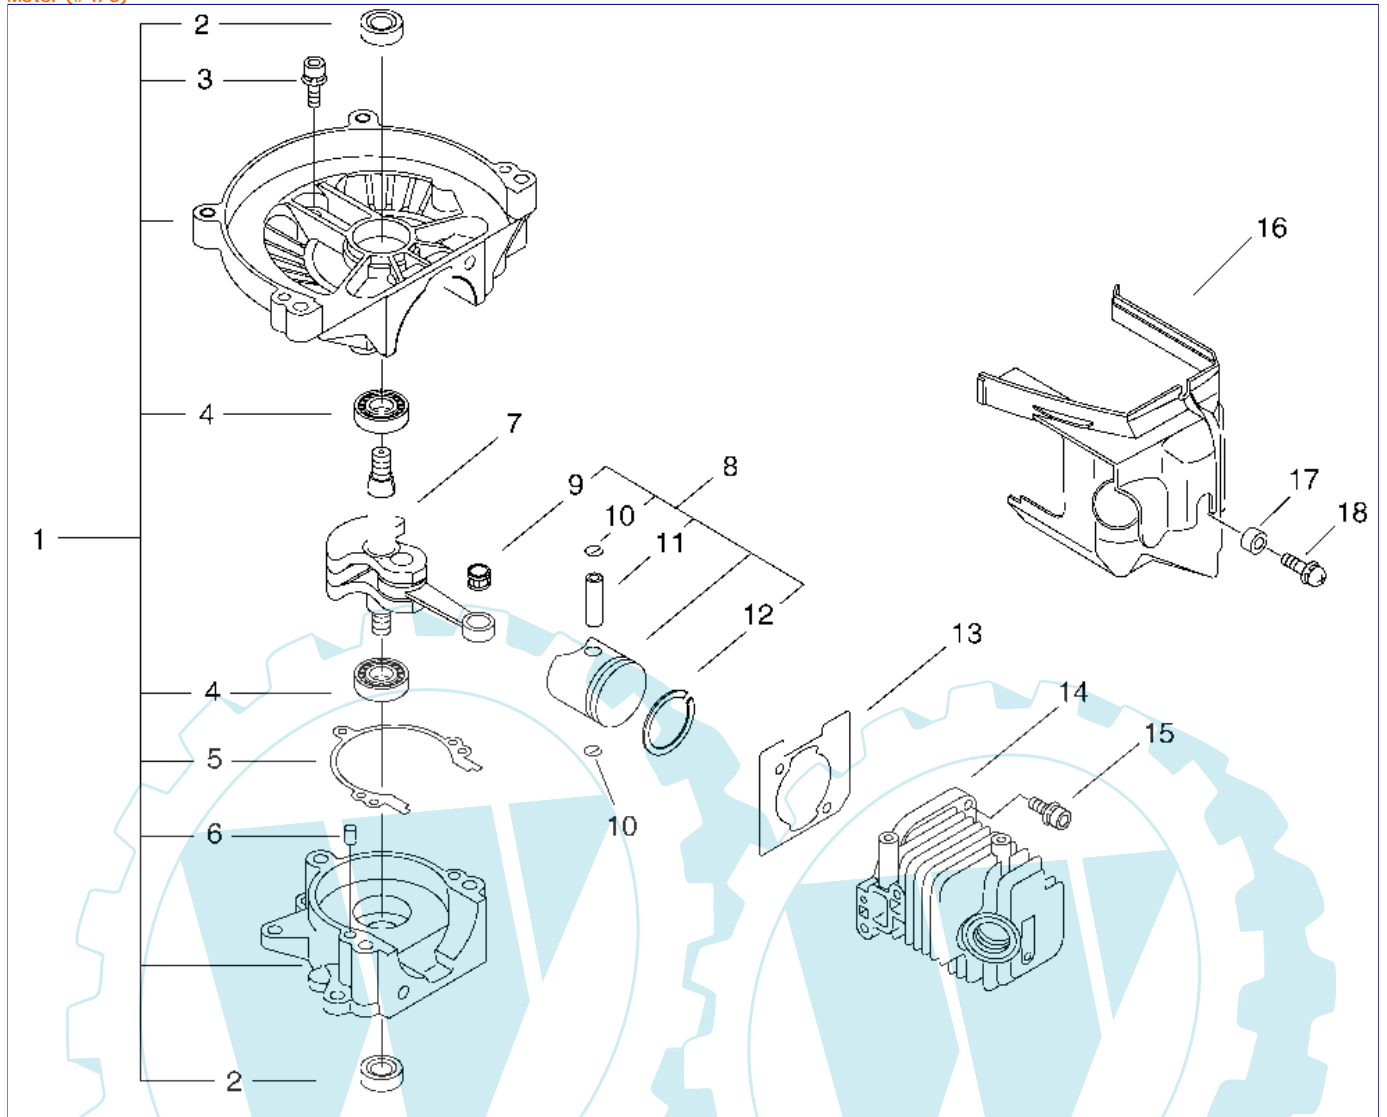

Motor (#4/0)

Stückliste:

Ref. #	Artikelnr.	Artikelname	Menge	Beschreibung
01	16-P021-003941	Kurbelgehäuse	1.0000	St
02	16-100212-61830	Simmerring	2.0000	St
03	16-900162-05025	Schraube 5x25	3.0000	St
04	16-900810-36000	Kugellager	2.0000	St
05	16-100242-61830	Dichtung, Kurbelgehäuse	1.0000	St
06	16-100215-03930	Führungsbolzen PB-500	2.0000	St
07	16-A011-000180	Kurbelwelle	1.0000	St
08	16-P021-014760	Kolben kpl.HC-30ES/ESW, SHR-1500S	1.0000	St
09	16-100012-61830	Nadellager	1.0000	St
10	16-100015-61830	Sicherungsring	2.0000	St
11	16-100013-61830	Kolbenbolzen	1.0000	St
12	16-A101-000090	Kolbenring	1.0000	St
13	16-V100-000120	Dichtung, Zylinder	1.0000	St
14	16-A130-000611	Zylinder	1.0000	St
15	16-900162-05020	Schraube M5x20	2.0000	St
16	16-A160-000380	Abdeckung, Zylinder	1.0000	St
17	16-150117-16430	Abstandshalter	1.0000	St
18	16-900239-05018	Schraube 5x18	1.0000	St