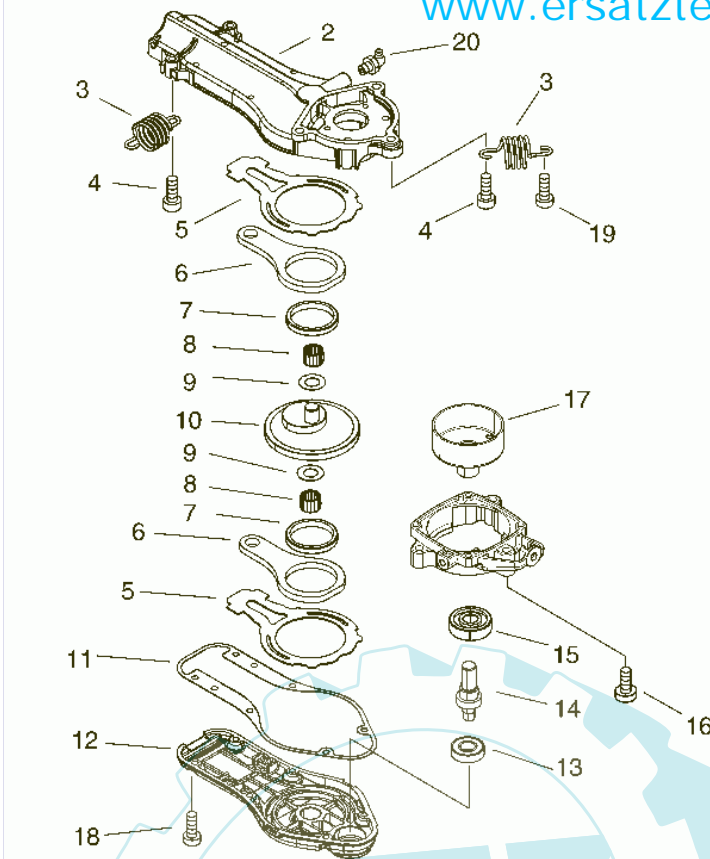

Stückliste:

Ref. #	Artikelnr.	Artikelname	Menge	Beschreibung
02	16-C531-000440	Getriebegehäuse HC-341ES	1.0000	
03	16-V450-000690	Druckfeder HC-341ES	4.0000	
04	16-V805-000150	Bolzen HC-341ES	4.0000	
05	16-V150-001950	Lagerhalterung HC-341ES	2.0000	
06	16-P021-008400	Pleuel mit Lager, Messer	2.0000 St	
07	16-610327-01261	Nadellager	2.0000 St	
08	16-V555-000000	Nadellager 10 HC-341ES	2.0000	
09	16-100014-17330	Distanzscheibe	2.0000 St	
10	16-V060-000040	Stirnrad HC-341ES	1.0000	
11	16-V110-000090	Dichtung, Getriebegehäuse HC-341ES	1.0000	
12	16-C531-000450	Getriebegehäuse HC-341ES	1.0000	
13	16-900804-00608	Kugellager 608	1.0000 St	
14	16-V650-000160	Welle, verzahnt	1.0000 St	
15	16-900812-06200	Kugellager 6200	1.0000 St	
16	16-V806-000010	Bolzen HC-341ES	3.0000	
17	16-A556-000500	Kupplungstrommel HC-341ES	1.0000	
18	16-V804-000060	Bolzen HC-341ES	6.0000	
19	16-V805-000010	Bolzen HC-341ES	4.0000	
20	16-94984-06075	Schmiernippel HC-341ES	1.0000	

19 referenz(en)