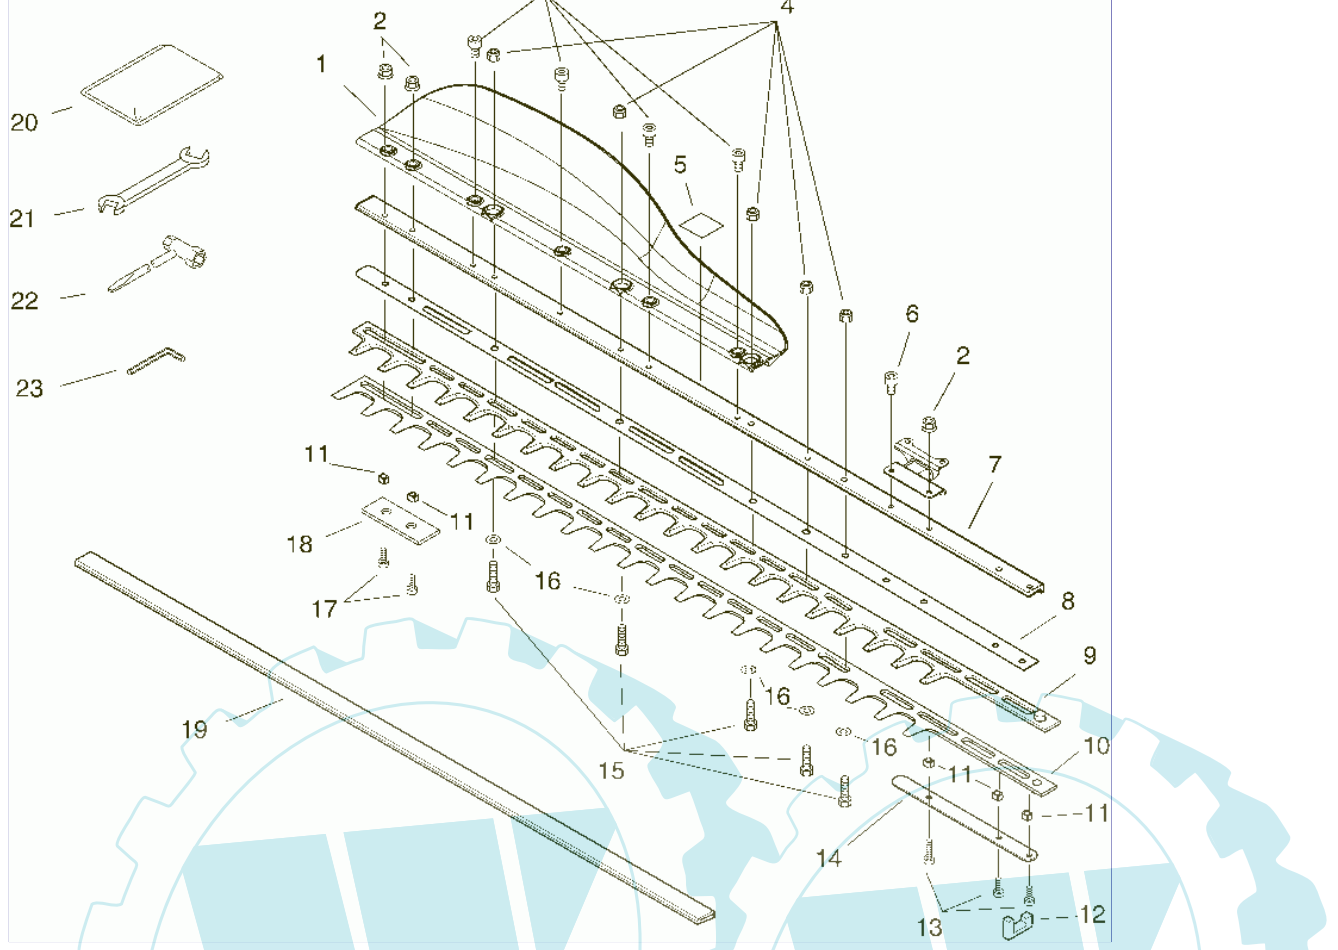

Stückliste:

Ref. #	Artikelnr.	Artikelname	Menge	Beschreibung
01	16-C571-000040	Führungsblech HC-341ES	1.0000	
02	16-92108-05000	Mutter HC-341ES	3.0000	
03	16-V805-000130	Bolzen HC-341ES	4.0000	
04	16-433022-06460	Sicherungsmutter M6*1	5.0000 St	
05	16-X505-002030	Aufkleber, Vorsicht	1.0000 St	
06	16-V805-000110	Bolzen HC-341ES	1.0000	
07	16-X425-000450	Messerhalter HC-341ES	1.0000	
08	16-X425-000460	Messerhalter HC-341ES	1.0000	
09	16-X411-000680	Schneidmesser HC-341ES	1.0000	
10	16-X411-000690	Schneidmesser HC-341ES	1.0000	
11	16-V353-000260	Stellring HC-341ES	5.0000	
12	16-V541-000150	Dichtung HC-341ES	1.0000	
13	16-V805-000220	Bolzen HC-341ES	3.0000	
14	16-V150-001960	Lagerhalterung HC-341ES	1.0000	
15	16-699115-02062	Schraube	5.0000 St	
16	16-699118-04560	Scheibe 15,5x6,5x0,7mm HC-2410	5.0000 St	
17	16-V805-000180	Bolzen HC-341ES	2.0000	
18	16-V150-001970	Lagerhalterung HC-341ES	1.0000	
19	16-898523-08960	Transportschutz	1.0000 St	
20	16-898510-39130	Werkzeugtasche	1.0000 St	
21	16-895112-00330	Gabelschlüssel	1.0000 St	
22	16-895410-03930	Kombschlüssel	1.0000 St	
23	16-X605-000050	Inbusschlüssel	1.0000	

23 referenz(en)