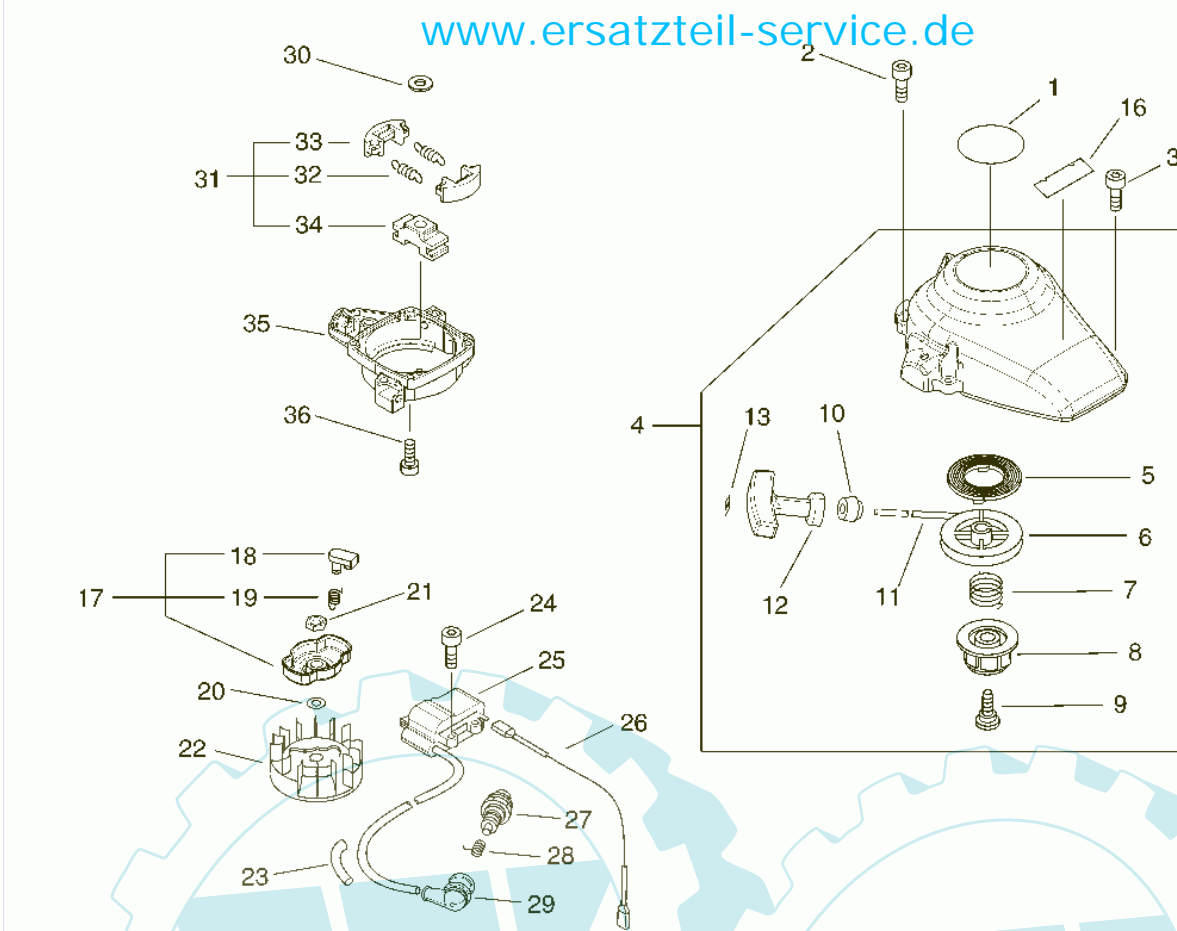

Stückliste:

Ref. #	Artikelnr.	Artikelname	Menge	Beschreibung
01	16-X502-000330	"Aufkleber ""ECHO""	1.0000	St
02	16-V804-000060	Bolzen HC-341ES	4.0000	
03	16-V804-000000	Bolzen HC-341ES	1.0000	
04	16-A051-001110	Starter KPL	1.0000	St
05	16-177220-42030	Starterfeder	1.0000	St
06	16-P022-006830	Seilscheibe	1.0000	St
07	16-V452-000150	Feder CS-2600ES, 2700ES	1.0000	St
08	16-A507-000030	Starterklinke	1.0000	St
09	16-177236-61830	Schraube	1.0000	St
10	16-177227-42030	Seilführung	1.0000	St
11	16-P022-008260	Starterseil	1.0000	St
12	16-177228-27030	Startergriff	1.0000	St
13	16-177246-11120	Abdeckung	1.0000	St
16	16-X503-009100	Aufkleber	1.0000	
17	16-A052-000210	Starterklinke kompl.	1.0000	St
18	16-P022-020030	Starterklinke	2.0000	St
19	16-P022-007980	Feder / HC-1600	2.0000	St
20	16-900600-00008	Scheibe	1.0000	St
21	16-900512-00008	Mutter	1.0000	St
22	16-A409-000160	Polrad, Schwungmagnetzund.	1.0000	St
23	16-V475-001610	Tülle, Zündkabel	1.0000	St
24	16-V804-000070	Bolzen HC-341ES	2.0000	
25	16-A411-000130	Zundmodul	1.0000	St
26	16-V485-000870	Kabel	1.0000	St
27	NGK-BPMR8Y	Zundkerze	1.0000	St
28	16-A426-000010	Zundkerzenkontaktfeder	1.0000	St
29	16-A427-000013	Zundkerzenkappe	1.0000	
30	16-610350-12360	Scheibe	1.0000	St
31	16-A056-000190	Kupplung kompl.	1.0000	St
32	16-A566-000000	Kupplungsfeder	2.0000	St
33	16-175017-44331	Kupplungsbacken	2.0000	St
34	16-A552-000080	Nabe, Kupplung	1.0000	St
35	16-A570-000140	Gehäuse, Kupplung	1.0000	St
36	16-V804-000060	Bolzen HC-341ES	4.0000	

34 referenz(en)