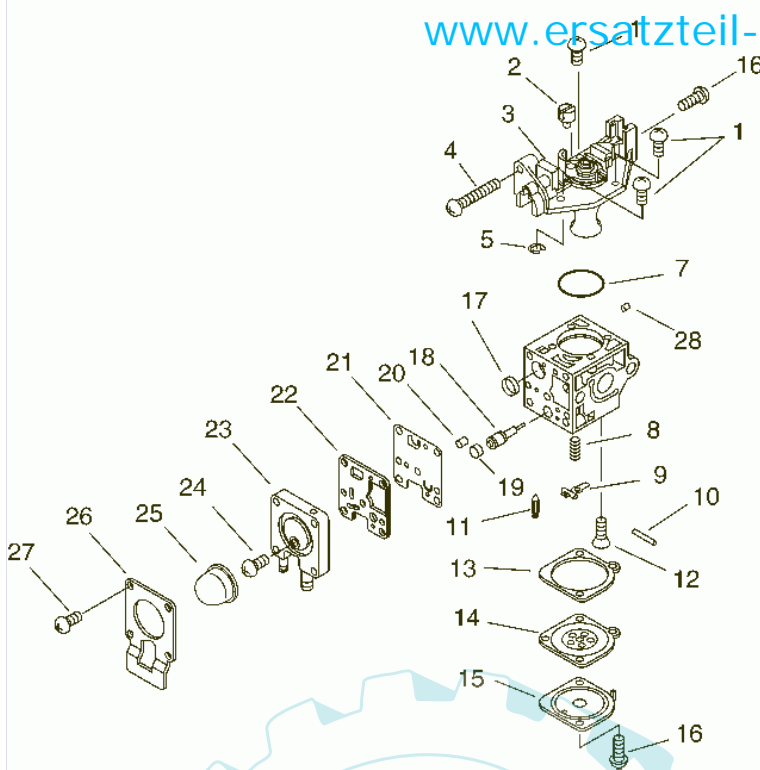

Stückliste:

Ref. #	Artikelnr.	Artikelname	Menge	Beschreibung
00	16-A021-001610	Vergaser	1.0000	
01	16-125344-13931	Schraube	1.0000	St
02	16-P005-001240	Bügel, Vergaser, Gaszug	3.0000	St
03	16-P005-002050	Steuerplatte, Vergaser	1.0000	
04	16-P005-000100	Schraube	1.0000	St
05	16-P005-000190	E-Clip	1.0000	St
07	16-P005-000280	O-Ring	1.0000	St
08	16-P005-000940	Feder, Vergaser	1.0000	St
09	16-125323-08260	Ventilarm	1.0000	St
0M	16-P005-001660	Membransatz Verg.	1.0000	St
10	16-125338-13930	Stift, Ventilarm	1.0000	St
11	16-125337-08260	Nadelventil	1.0000	St
12	16-125339-42030	Schraube	1.0000	St
13	16-P005-000200	Dichtung, Vergaser	1.0000	St
14	16-P005-001780	Membrane, Vergaser	1.0000	St
15	16-125342-52130	Membrandeckel SHR-150SI	1.0000	St
16	16-125344-52130	Schraube	3.0000	St
17	16-P005-000010	Sieb	1.0000	St
18	16-P005-002060	Nadel	1.0000	
19	16-P005-001250	Arretierung	1.0000	St
20	16-P005-001270	Schutzkappe SHR1500SI, SHR-150SI	1.0000	St
21	16-P005-000510	Pumpenmembrane	1.0000	St
22	16-P005-000520	Dichtung, Vergaser, Pumpenmembrane	1.0000	St
23	16-P005-001890	Gehäuse, Primer	1.0000	St
24	16-P005-000270	Schraube	1.0000	St
25	16-125381-08660	Pumpengummi	1.0000	St
26	16-P005-000250	Deckel, Pumpengummi	1.0000	St
27	16-P005-001900	Schraube	4.0000	St
28	16-P005-001000	Führung	1.0000	St

29 referenz(en)