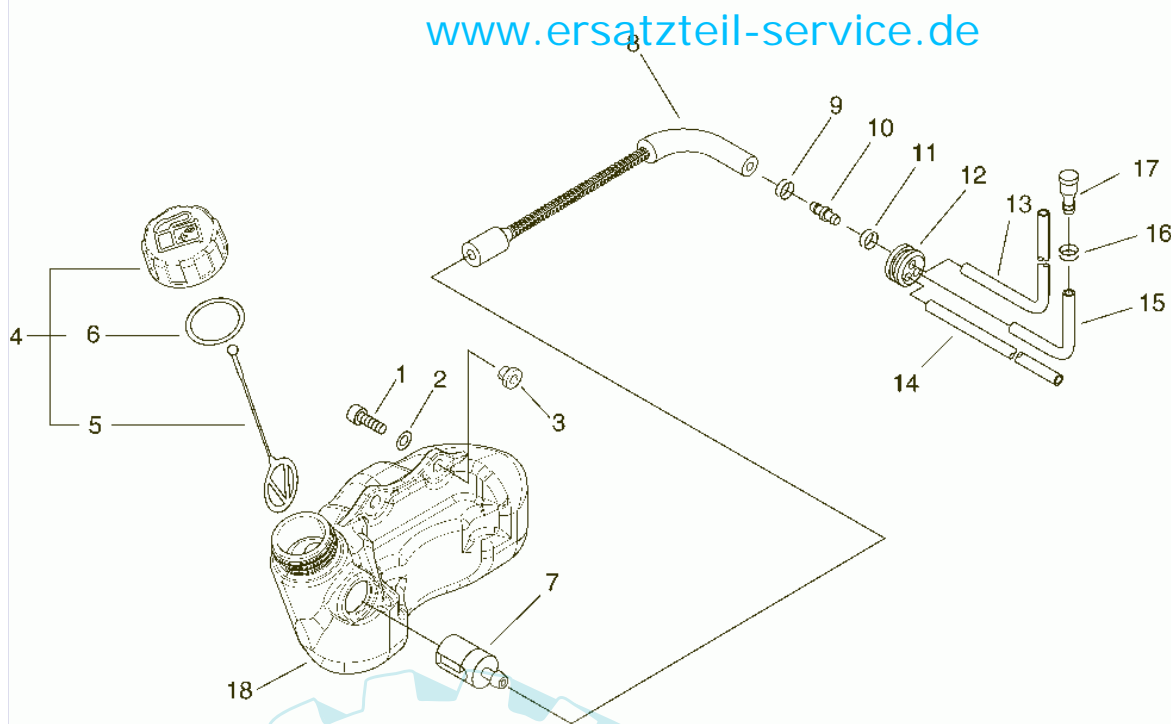

Stückliste:

Ref. #	Artikelnr.	Artikelname	Menge	Beschreibung
01	16-V805-000160	Bolzen HC-341ES	3.0000	
02	16-900603-00005	Scheibe(Eisen) CS-2600	3.0000 St	
03	16-V353-000231	Hülse mit Bund	3.0000 St	
04	16-P021-012210	Tankdeckel kpl.	1.0000 St	
05	16-A365-000060	Tankdeckel, Vertiersicherung	1.0000 St	
06	16-131016-55830	Dichtung Tankdeckel	1.0000 St	
07	16-131205-07320	Benzinfilter	1.0000 St	
08	16-132012-12361	Leitung(Gummi)	1.0000	
09	16-132013-26630	Clip	1.0000 St	
10	16-V186-000020	Verbinder	1.0000 St	
11	16-132013-09820	Clip	1.0000 St	
12	16-132115-55930	Dichtgummi, Tank	1.0000 St	
13	16-130110-38330	Impulsschlauch	1.0000 St	
14	16-132010-40830	Benzinleitung(Gummi)3x6x75	1.0000 St	
15	16-V471-001880	Benzinleitung	1.0000 St	
16	16-437411-19830	Feder	1.0000 St	
17	16-A356-000030	Ventil Tankbelüftung PAS-2400	1.0000 St	
18	16-A350-000590	Benzintank	1.0000 St	

18 referenz(en)