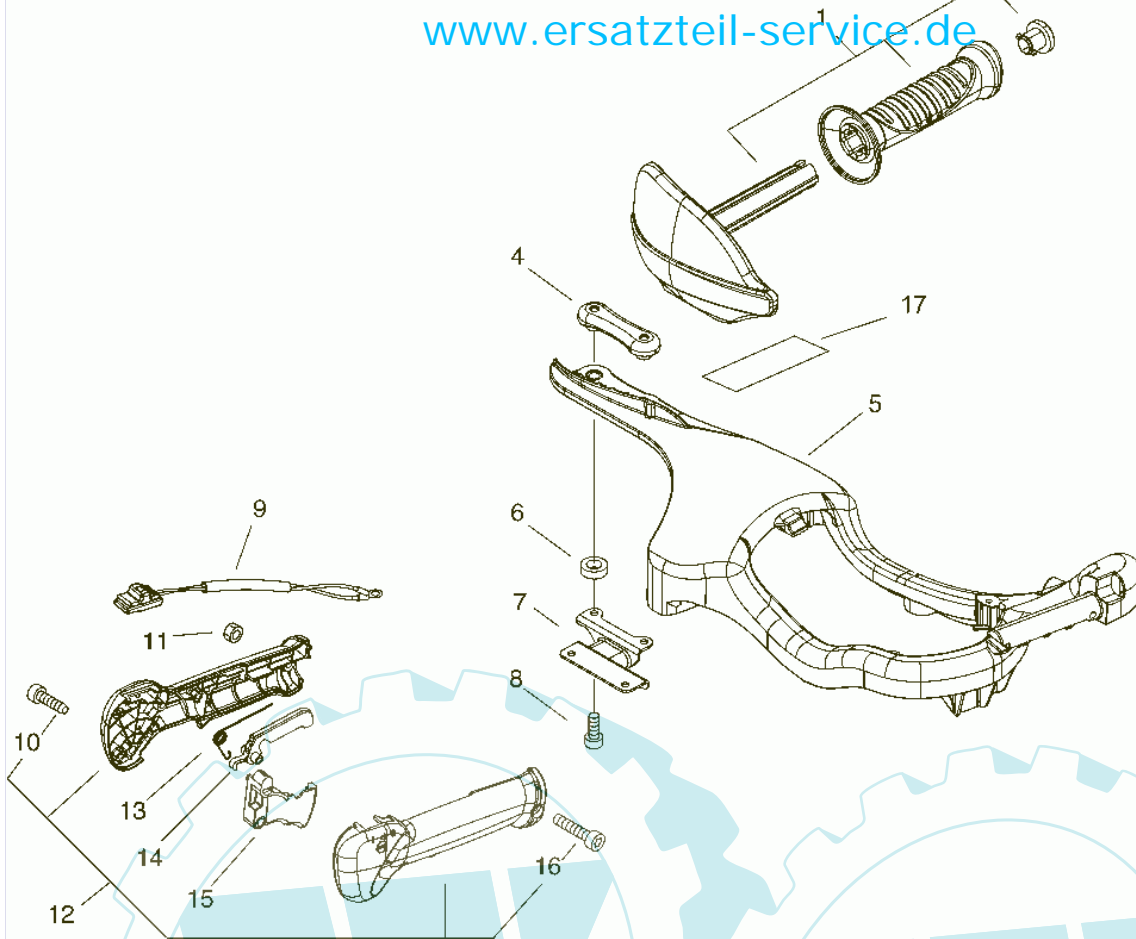

18 referenz(en)

Stückliste:

Ref. #	Artikelnr.	Artikelname	Menge	Beschreibung
01	16-P021-014900	Vorderer Handgriff HC-341ES	1.0000	
04	16-C423-000350	Halter HC-341ES	1.0000	
05	16-C600-001020	Bügel HC-341ES	1.0000	
06	16-V420-001730	Puffer	2.0000	
07	16-V401-000160	Puffer HC-341ES	1.0000	
08	16-V805-000220	Bolzen HC-341ES	2.0000	
09	16-P021-014650	Stopschalter	1.0000	
10	16-V804-000010	Bolzen HC-341ES	3.0000	
11	16-900500-000005	Mutter	1.0000 St	
12	16-P021-014630	hinterer Handgriff HC-342ES	1.0000	
13	16-V452-000350	Feder, Gashebelsperre	1.0000 St	
14	16-C460-000111	Gashebelsperre	1.0000 St	
15	16-C450-000270	Gasgriff	1.0000 St	
16	16-V805-000050	Bolzen HC-341ES	1.0000	
17	16-X502-000390	"Aufkleber ""ECHO"""	1.0000 St	