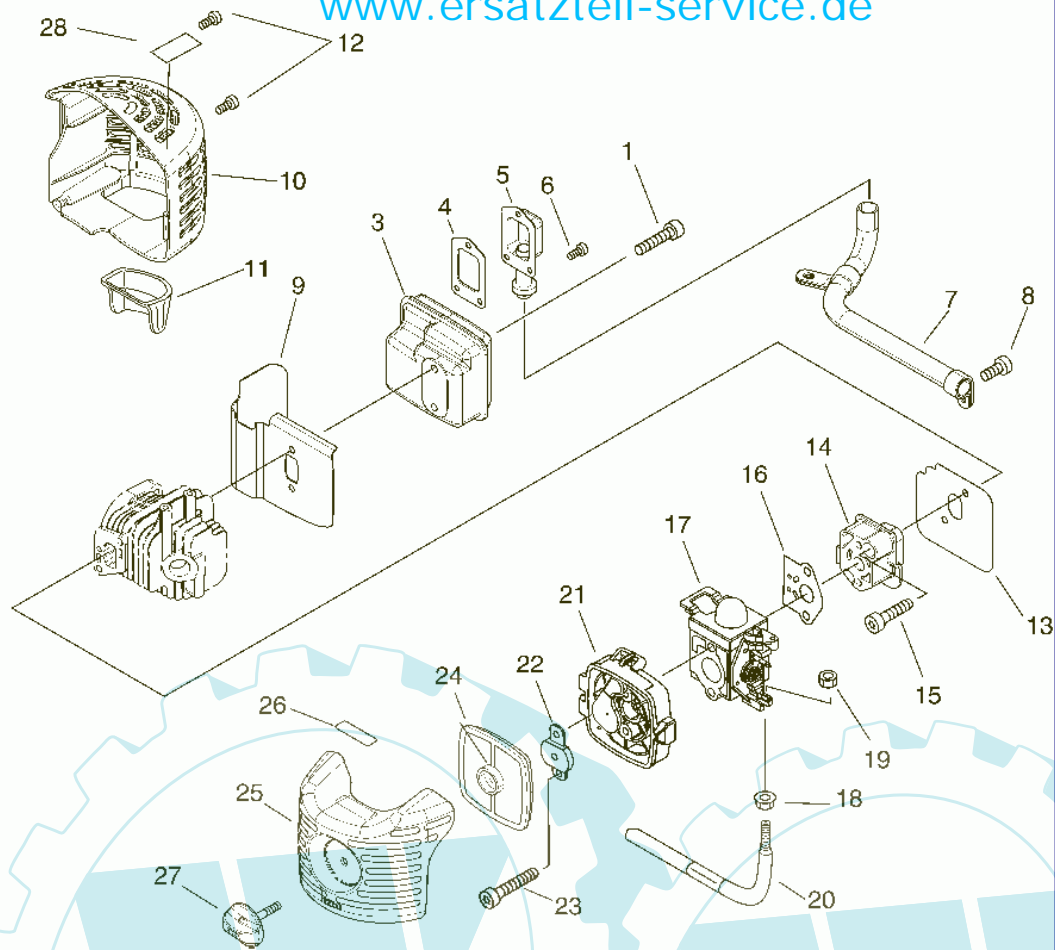

Stückliste:

Ref. #	Artikelnr.	Artikelname	Menge	Beschreibung
01	16-V805-000190	Bolzen HC-341ES	2.0000	
03	16-145806-42030	Auspuff	1.0000	St
04	16-145866-42031	Dichtung	1.0000	St
05	16-A313-000870	Leitblech, Auspuff	1.0000	St
06	16-V804-000030	Bolzen HC-341ES	3.0000	
07	16-A313-001020	Auspuff HC-341ES	1.0000	
08	16-V804-000050	Bolzen HC-341ES	1.0000	
09	16-V104-000850	Dichtung, Auspuff	1.0000	St
10	16-A320-000430	Abdeckung, Auspuff	1.0000	St
11	16-A323-000010	Abdeckung, Auspuff	1.0000	St
12	16-V805-000150	Bolzen HC-341ES	2.0000	
13	16-V103-000180	Vergaserdichtung	1.0000	St
14	16-A200-000300	Ansaugflansch	1.0000	St
15	16-V805-000220	Bolzen HC-341ES	2.0000	
16	16-V103-000410	Dichtung, Vergaser	1.0000	St
17	16-A021-001610	Vergaser	1.0000	
18	16-900515-00006	Flanschmutter	1.0000	St
19	16-900502-00006	Mutter SRMF-340 6 (3N)	1.0000	St
20	16-V430-002120	Bowdenkabel	1.0000	
21	16-P021-012870	Luftfiltergehäuse	1.0000	
22	16-129011-52730	Halterung	1.0000	St
23	16-V805-000100	Bolzen HC-341ES	2.0000	
24	16-130310-54130	Luftfilter mit Gummirand	1.0000	St
25	16-A232-000400	Abdeckung Luftfilter	1.0000	St
26	16-890332-52730	Aufkleber, Choke PB-260L, PB-500	1.0000	St
27	16-V299-000250	Randelschraube, Luftfilter	1.0000	St
28	16-X505-002310	Aufkleber, Vorsicht SRM-265ES, PB-500	1.0000	St

27 referenz(en)