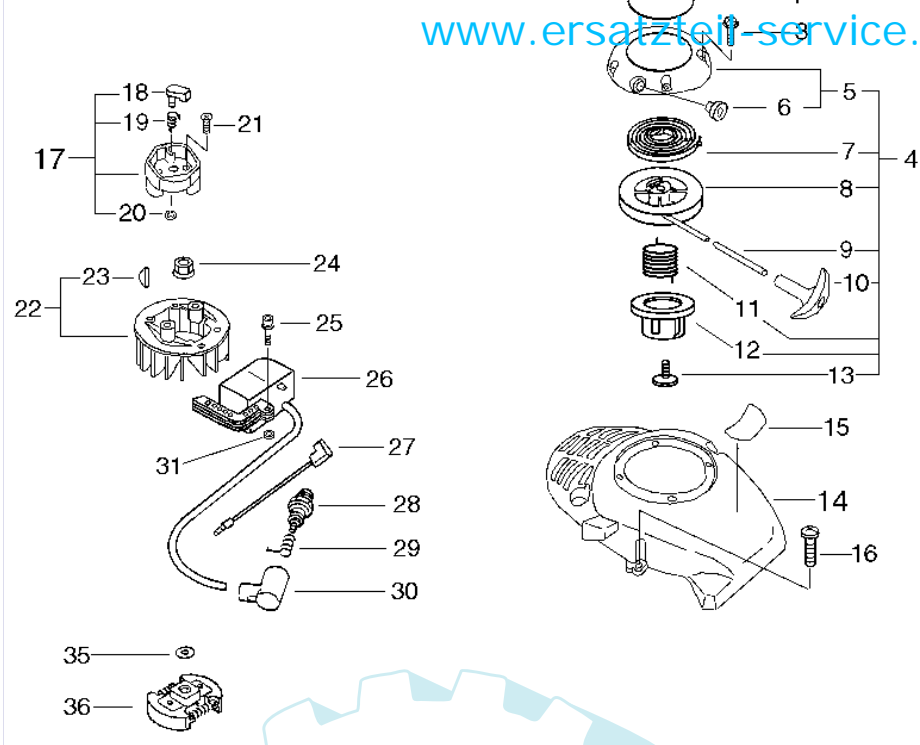

Stückliste:

Ref. #	Artikelnr.	Artikelname	Menge	Beschreibung
01	16-X547-000210	Aufkleber, ECHO	1.0000	
03	16-900253-05020	Schraube 5x20	2.0000	St
04	16-P022-007740	Starter	1.0000	St
05	16-P022-006840	Abdeckung, Starter	1.0000	St
06	16-177227-42030	Seilführung	1.0000	St
07	16-177220-42030	Starterfeder	1.0000	St
08	16-P022-006830	Seilscheibe	1.0000	St
09	16-P022-006800	Starterseil	1.0000	St
10	16-177228-44330	Startergriff	1.0000	St
11	16-V452-000150	Feder CS-2600ES, 2700ES	1.0000	St
12	16-A507-000030	Starterklinke	1.0000	St
13	16-177236-61830	Schraube	1.0000	St
14	16-A172-000250	Abdeckung, Lüfterrad	1.0000	St
15	16-X503-005050	Aufkleber, Modell	1.0000	St
16	16-900239-05016	Schraube 5x16	4.0000	St
17	16-A052-000170	Starterklinke kompl.	1.0000	St
18	16-P022-006850	Mitnehmer, Starter HC-30ES	2.0000	St
19	16-P022-007980	Feder / HC-1600	2.0000	St
20	16-P022-002100	E-Ring PB-500	2.0000	St
21	16-900212-06014	Schraube 6x14	2.0000	St
22	16-P021-003340	Polrad	1.0000	St
23	16-100142-12330	Polradkeil	1.0000	St
24	16-900515-00006	Flanschmutter	1.0000	St
25	16-900162-04020	Schraube	2.0000	St
26	16-A411-000100	Zündmodul	1.0000	St
27	16-162010-55930	Leitung	1.0000	St
28	NGK-BPMR7A	Zündkerze entstört	1.0000	St
29	16-159011-03432	Kontaktfeder CS-2600/4200/PB-500	1.0000	St
30	16-159012-03433	Zündkerzenkappe, Gummi	1.0000	St
31	16-150117-09130	Distanzhülse	1.0000	St
35	16-610350-12360	Scheibe	1.0000	St
36	16-A056-000091	Kupplung kompl.	1.0000	St

32 referenz(en)