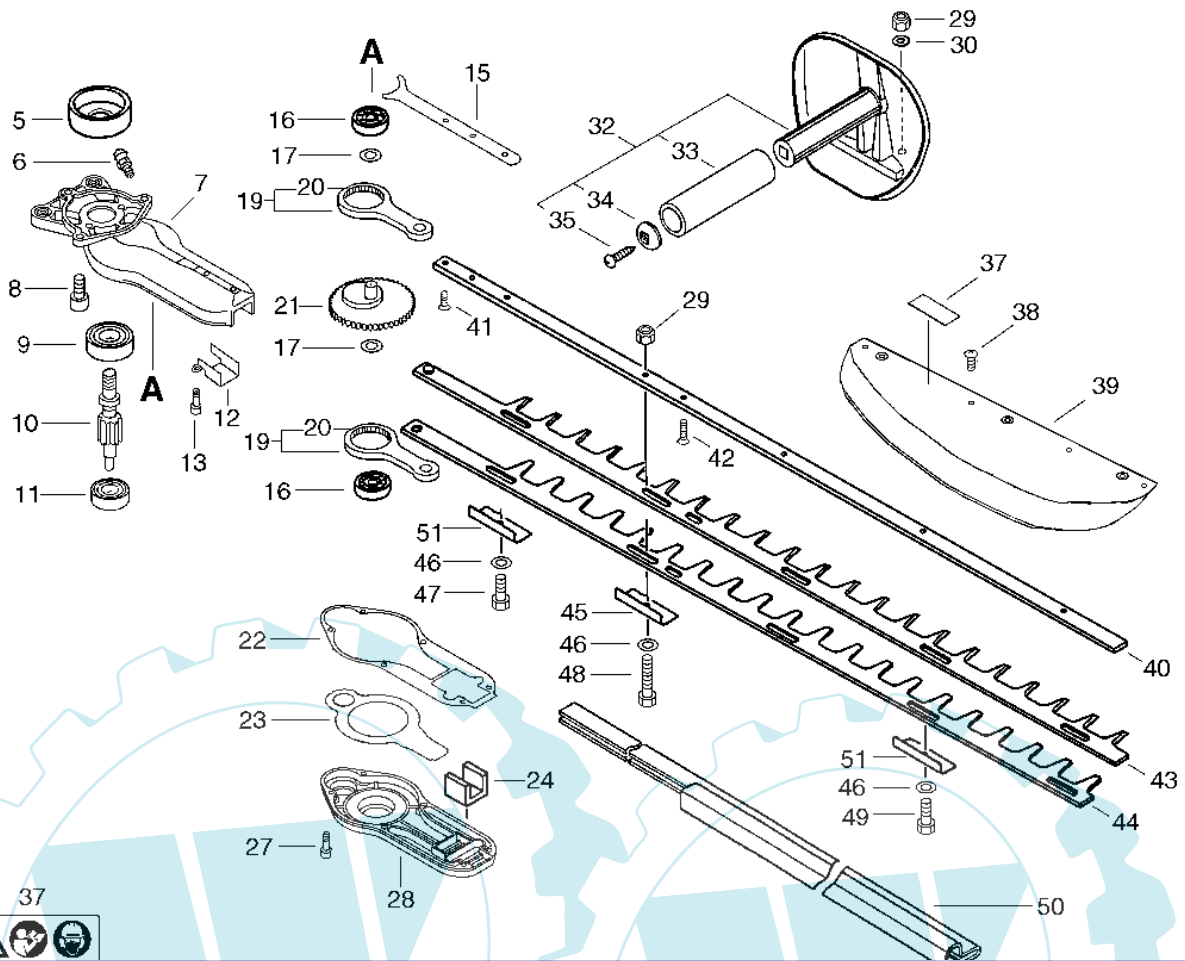

Stückliste:

Ref. #	Artikelnr.	Artikelname	Menge	Beschreibung
05	16-A556-000301	Kupplungstrommel	1.0000	
06	16-880110-10860	Schmiernippel M6	1.0000	
07	16-C531-000270	Getriebegehäuse	1.0000	
08	16-900162-06018	Schraube	3.0000	
09	16-900812-06200	Kugellager 6200	1.0000	
10	16-V650-000160	Welle, verzahnt	1.0000	
11	16-900804-00608	Kugellager 608	1.0000	
12	16-C538-000090	Messerführungsblech	1.0000	
13	16-900162-04016	Schraube M4x16	2.0000	
15	16-V150-001240	Platte, Messer	1.0000	
16	16-900810-06200	Kugellager	2.0000	
17	16-100014-17330	Distanzscheibe	2.0000	
19	16-P021-008400	Pleuel mit Lager, Messer	2.0000	
20	16-610327-01261	Nadellager	2.0000	
21	16-V060-000050	Stirnradatz	1.0000	
22	16-V110-000030	Dichtung, Getriebegehäuse	1.0000	
23	16-C542-000020	Platte, Getriebegehäuse	1.0000	
24	16-V541-000100	Dichtung Filz, Schneidmesser	1.0000	
27	16-900162-04016	Schraube M4x16	6.0000	
28	16-C531-000280	Deckel, Getriebegehäuse	1.0000	
29	16-433022-06460	Sicherungsmutter M6*1	6.0000	
30	16-900603-00006	U-Scheibe	2.0000	
32	16-351200-07363	Handgriff vorne	1.0000	
33	16-351012-07361	Griffgummi	1.0000 St	
34	16-351217-07360	Griffstütze	1.0000	
35	16-900253-05014	Schraube	1.0000	
37	16-890617-07660	"Aufkleber ""Achtung"" WP-1000, HC-1500"	1.0000	
38	16-900209-05010	Schraube 5x10 HC-30ES	4.0000	
39	16-C571-000010	Abweiser, Schnittgut HC-30ES	1.0000 St	
40	16-X425-000153	Messerhalter	1.0000 St	
41	16-91103-06020	Schraube, Senkkopf	2.0000	
42	16-91103-06030	Schraube, Senkkopf	1.0000	
43	16-X411-000243	Messer, oben	1.0000	
44	16-X411-000253	Messer, unten	1.0000	
45	16-699213-02063	Messerführungsblech	1.0000	
46	16-699118-01261	Scheibe 15,5x7,8x1,7 mm	5.0000	
47	16-699115-08960	Messerschraube	1.0000	
48	16-351027-02060	Bolzen	1.0000	
49	16-699115-02062	Schraube	3.0000	
50	16-898523-02961	Transportschutz	1.0000 St	
51	16-699213-04160	Messerführungsblech	4.0000 St	

41 referenz(en)