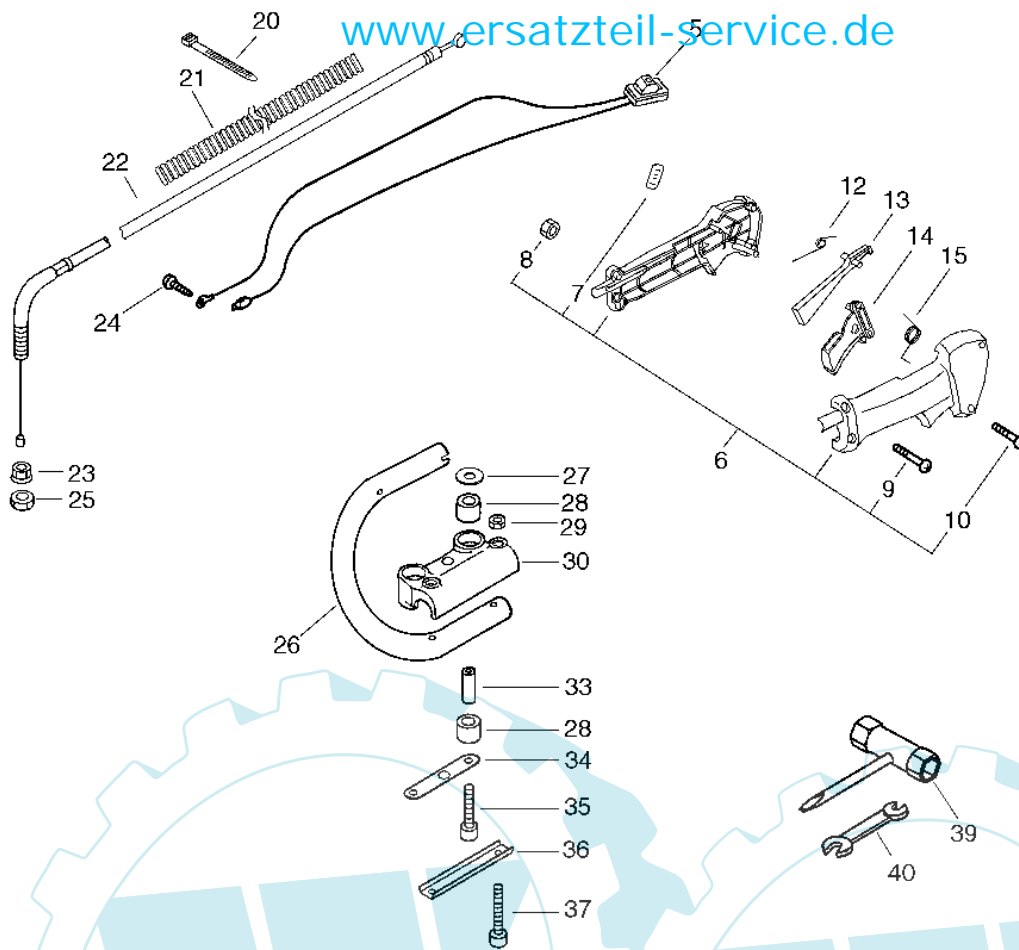

Stückliste:

Ref. #	Artikelnr.	Artikelname	Menge	Beschreibung
05	16-A440-000460	Stopschalter	1.0000	
06	16-P021-002612	Griff	1.0000	
07	16-V162-000130	Stopfen, Gasgriff	1.0000	
08	16-900500-00005	Mutter	1.0000	
09	16-900220-05030	Schraube	1.0000	
10	16-900253-04016	Schraube	3.0000	
12	16-V452-000050	Feder	1.0000	
13	16-C460-000011	Gashebelsperre	1.0000	
14	16-C450-000022	Gasgriff	1.0000 St	
15	16-V452-000060	Feder	1.0000	
20	16-178121-43230	Band PB-500	1.0000	
21	16-162110-56530	Hülle	1.0000	
22	16-V430-000980	Gaszug	1.0000	
23	16-900518-00006	Mutter 6	1.0000	
24	16-900242-05010	Schraube	1.0000 St	
25	16-900502-00006	Mutter SRMF-340 6 (3N)	1.0000	
26	16-C410-000170	Handgriff, hinten	1.0000	
27	16-300217-00610	Scheibe	2.0000	
28	16-351228-07760	Puffer	4.0000	
29	16-900500-00005	Mutter	2.0000	
30	16-351217-07761	Halter, Griff	1.0000	
33	16-351241-01260	Hülse	2.0000	
34	16-351242-06961	Platte	1.0000	
35	16-900162-05045	Schraube	2.0000	
36	16-351243-01260	Platte	1.0000	
37	16-900162-05035	Schraube	2.0000	
39	16-895410-02830	Kombischlüssel	1.0000 St	
40	16-895112-00330	Gabelschlüssel	1.0000	

28 referenz(en)