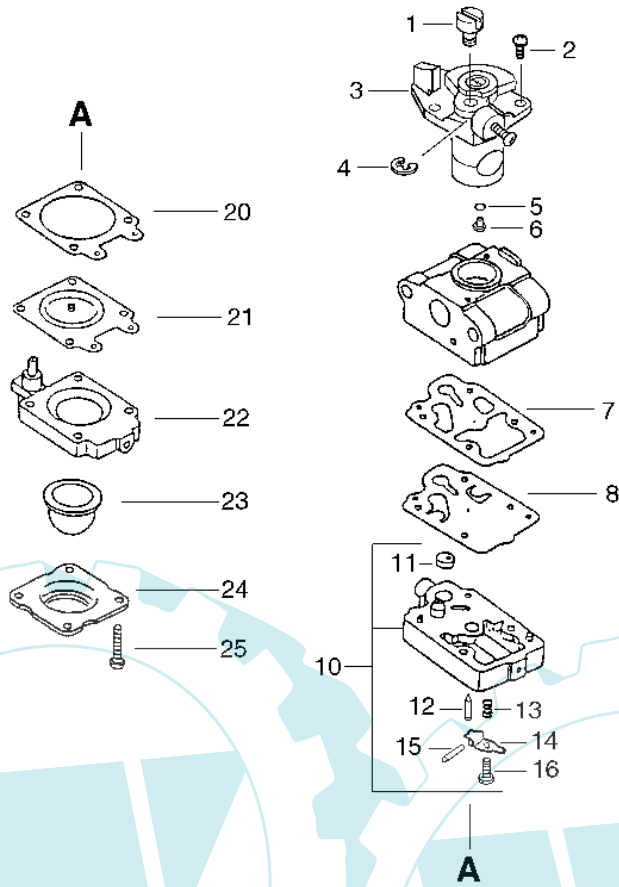

Stückliste:

Ref. #	Artikelnr.	Artikelname	Menge	Beschreibung
00	16-A021-000691	Vergaser	1.0000	St
01	16-123172-45130	Führung, Gaszug	1.0000	
02	16-123114-44330	Schraube	2.0000	
03	16-P003-000800	Ventil, Vergaser	1.0000	St
04	16-123173-07930	Clip	1.0000	St
05	16-123183-40630	O-Ring	1.0000	
06	16-P003-000280	Einsteilschraube, Vergaser	1.0000	
07	16-P003-000100	Dichtung, Pumpenseite	1.0000	St
08	16-123112-40630	Membrane, Pumpenseite PB-500	1.0000	
10	16-P003-000780	Grundplatte, Vergaser	1.0000	
11	16-123126-10631	Sieb, Vergaser, Einlass	1.0000	
12	16-123137-19830	Einlassventil	1.0000	
13	16-P003-000450	Feder, Ventilarm, Vergaser	1.0000	St
14	16-123123-38330	Ventilhebel	1.0000	
15	16-123138-03930	Stift, Ventilhalter, Vergaser	1.0000	
16	16-123139-05560	Schraube, Vergaser, Ventilarm	1.0000	
20	16-123140-05560	Dichtung, Steuerseite	1.0000	
21	16-P003-000090	Membrane, Pumpenseite	1.0000	
22	16-123180-05560	Grundplatte	1.0000	
23	16-123181-40630	Pumpe, Primer PB-500	1.0000	
24	16-123142-05560	Deckel, Primerpumpe	1.0000	
25	16-123110-05560	Schraube, Pumpengehäuse	4.0000	

22 referenz(en)