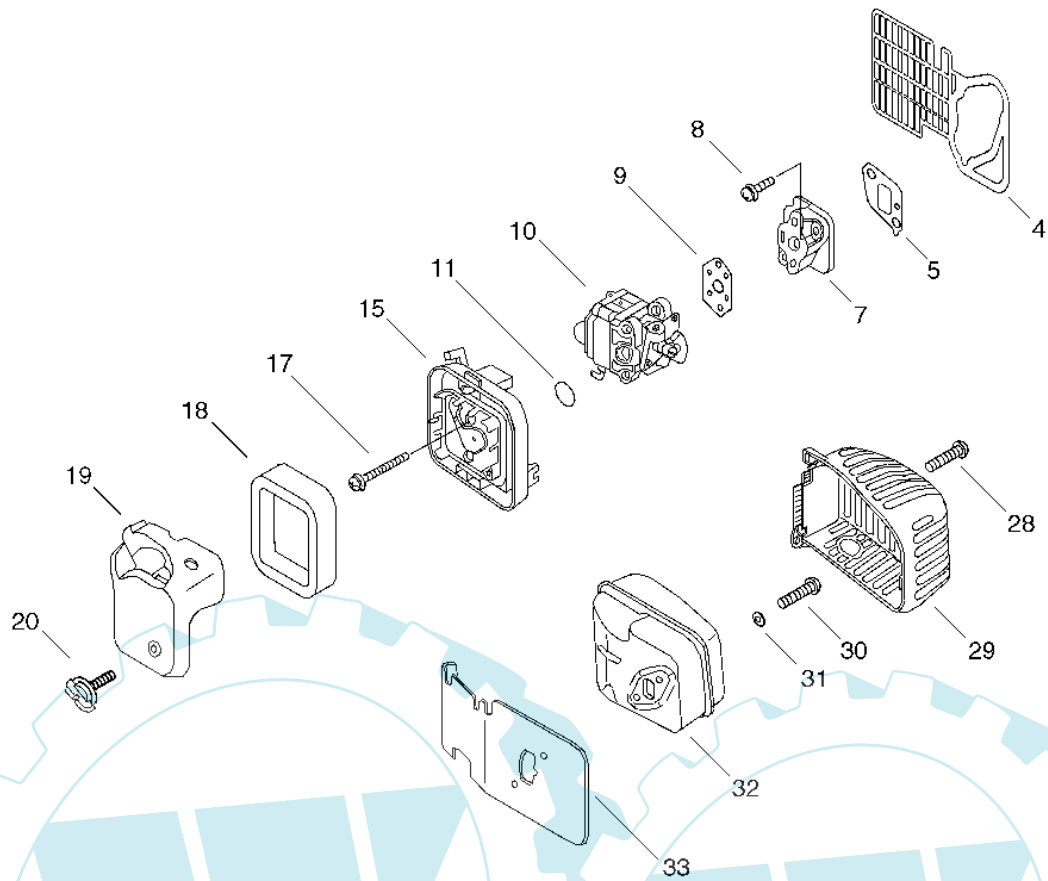

Stückliste:

Ref. #	Artikelnr.	Artikelname	Menge	Beschreibung
04	16-A128-000010	Abdeckung, Vergaser	1.0000	
05	16-130010-61830	Dichtung, Einlass, Zylinder	1.0000	
07	16-A200-000080	Ansaugflansch	1.0000	
08	16-900242-05020	Schraube(Eisen)	2.0000 St	
09	16-130010-44431	Dichtung (10)	1.0000	
10	16-A021-000691	Vergaser	1.0000	
11	16-900720-00015	O-Ring	1.0000	
15	16-P021-006131	Gehäuse, Luftfilter	1.0000	
17	16-900242-05050	Schraube	2.0000	
18	16-A226-000130	Luftfilter	1.0000	
19	16-A232-000130	Deckel, Luftfilter	1.0000	
20	16-V299-000190	Schraube, Abdeckung, Luftfilter	1.0000	
28	16-900239-05016	Schraube 5x16	1.0000 St	
29	16-A320-000121	Abdeckung, Auspuff	1.0000	
30	16-900105-05050	Schraube 5x50 (10)	2.0000	
31	16-900600-00005	Scheibe PB-500	2.0000	
32	16-A300-000300	Auspuff	1.0000	
33	16-145510-61832	Dichtung, Auspuff	1.0000	

18 referenz(en)