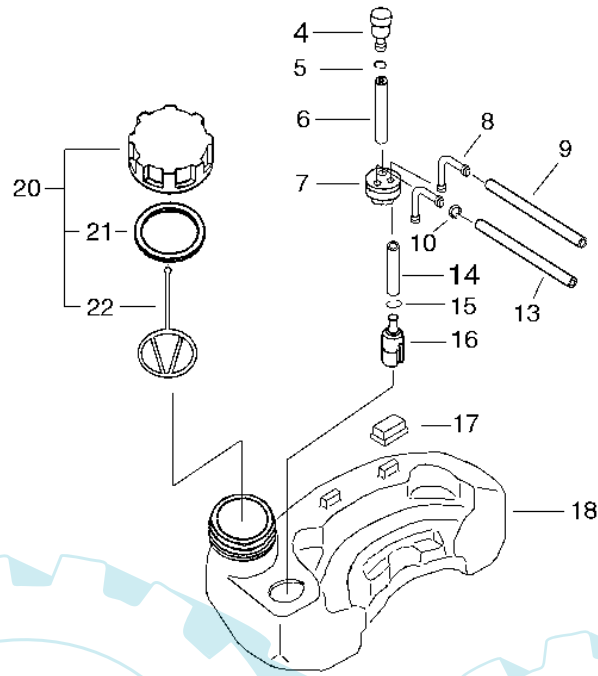

Stückliste:

Ref. #	Artikelnr.	Artikelname	Menge	Beschreibung
04	16-131300-56430	Entlüftungsventil	1.0000	
05	16-132013-26630	Clip	1.0000	
06	16-132012-11960	Benzinleitung 3x6x45 mm	1.0000	
07	16-132115-55930	Dichtgummi, Tank	1.0000	
08	16-V186-000080	Auslaß, Benzintank	2.0000	
09	16-130110-38330	Impulsschlauch	1.0000 St	
10	16-132013-26630	Clip	1.0000	
13	16-V471-000630	Benzinleitung	1.0000	
14	16-132010-52830	Benzinleitung	1.0000	
15	16-132013-09820	Clip	1.0000	
16	16-131205-19830	Benzinfilter	1.0000	
17	16-131920-55430	Gummilager	4.0000	
18	16-A350-000191	Tank, Benzin	1.0000	
20	16-131004-55530	Tankdeckel, komplett	1.0000	
21	16-131016-55830	Dichtung Tankdeckel	1.0000	
22	16-131051-56030	Sicherung, Tankdeckel	1.0000	

16 referenz(en)