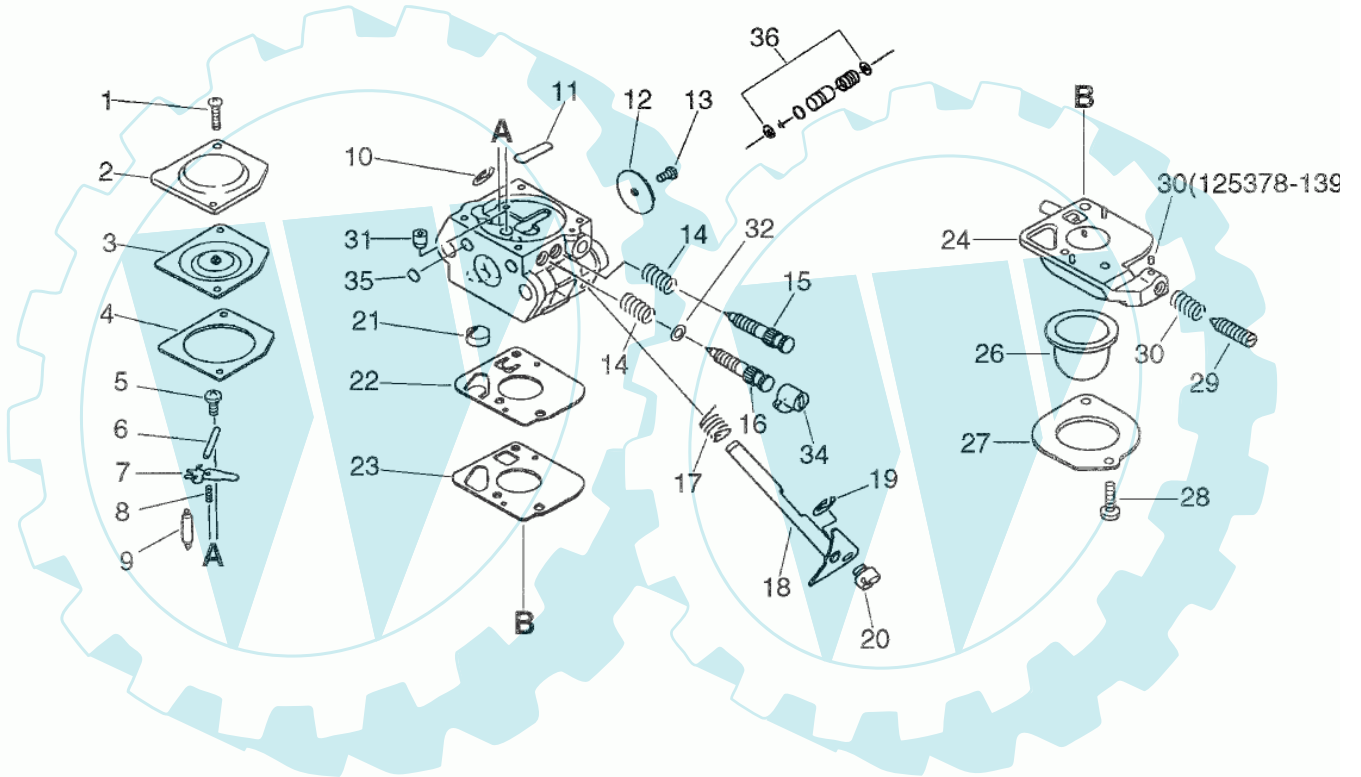

NO.10

Stückliste:

01	16-125344-52130	Schraube	2.0000 St
02	16-125342-52130	Membrandeckel SHR-150SI	1.0000 St
03	16-125341-42030	Membrane(Gummi) SHR-150SI	1.0000 St
04	16-125340-51030	Dichtung	1.0000 St
05	16-125339-42030	Schraube	1.0000 St
06	16-125338-13930	Stift, Ventilarm	1.0000 St
07	16-125323-42030	Ventilarm	1.0000 St
08	16-125322-42030	Feder	1.0000 St
09	16-125337-06960	Ventil	1.0000 St
10	16-125327-15130	Clip	1.0000 St
11	16-125345-15130	Kappe	1.0000 St
12	16-125316-49030	Ventil	1.0000 St
13	16-125314-13930	Schraube	1.0000 St
14	16-125319-42030	Feder	2.0000 St
15	16-125318-07360	Nadel, Standgas	1.0000 St
16	16-125320-07360	Nadel, Vollast	1.0000 St
17	16-125313-42030	Feder ES-2000,HC-2100,PP-600,SRM-2450	1.0000 St
18	16-P005-000390	Welle SRM-2015	1.0000 St
19	16-125327-13930	Clip	1.0000 St
20	16-125372-42030	Schraube	1.0000 St
21	16-125326-42030	Filter	1.0000 St
22	16-125312-12820	Membrane (Gummi)	1.0000 St
23	16-125325-13310	Dichtung	1.0000 St
24	16-P005-000990	Deckel	1.0000 St
26	16-125381-08660	Pumpengummi	1.0000 St
27	16-125363-11610	Ring	1.0000 St
28	16-125310-11610	Schraube	2.0000 St
29	16-125334-13930	Einstellschraube	1.0000 St
30	16-125378-13930	Hülse	1.0000 St
31	16-P005-001050	Düse	1.0000 St
32	16-125353-20560	U-Scheibe	4.0000 St
34	16-125329-39030	Begrenzer, Vergaser	1.0000 St
35	16-125345-13310	Kappe	1.0000 St
36	16-125306-13310	Pumpensatz Vergaser	1.0000 St
A	16-125303-51030	Vergaserdichtsatz, Gummi	1.0000 St
B	16-125300-51330	Vergaserrep-Satz	1.0000 St

37 referenz(en)