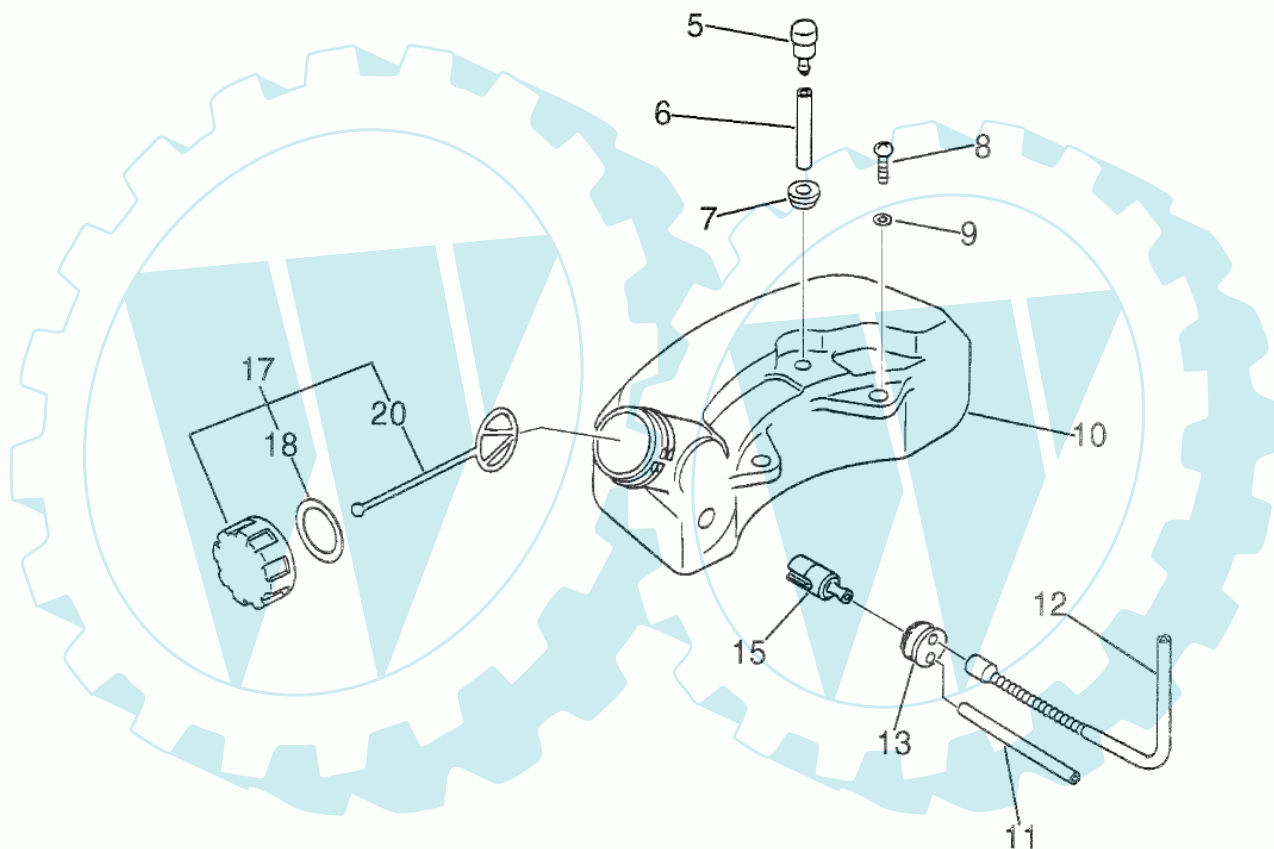

No. 4

Stückliste:

06	16-132010-21160	Benzinleitung(Gummi)	1.0000 St
07	16-132115-01461	Dichtring (Gummi) CS-2600	1.0000 St
08	16-900242-05016	Schraube	2.0000 St
09	16-900603-00005	Scheibe(Eisen) CS-2600	2.0000 St
10	16-131002-08961	Tank (Kunstst.)	1.0000 St
11	16-132010-06460	Benzinleitung	1.0000 St
12	16-132010-02160	Benzinleitung (Gummi)	1.0000 St
13	16-132115-44330	Dichtring	1.0000 St
15	16-131205-07320	Benzinfilter	1.0000 St
17	16-131004-08960	Tankdeckel(Kunstst.)	1.0000 St
18	16-131016-40930	Dichtung	1.0000 St
20	16-131051-56030	Sicherung, Tankdeckel	1.0000 St

13 referenz(en)