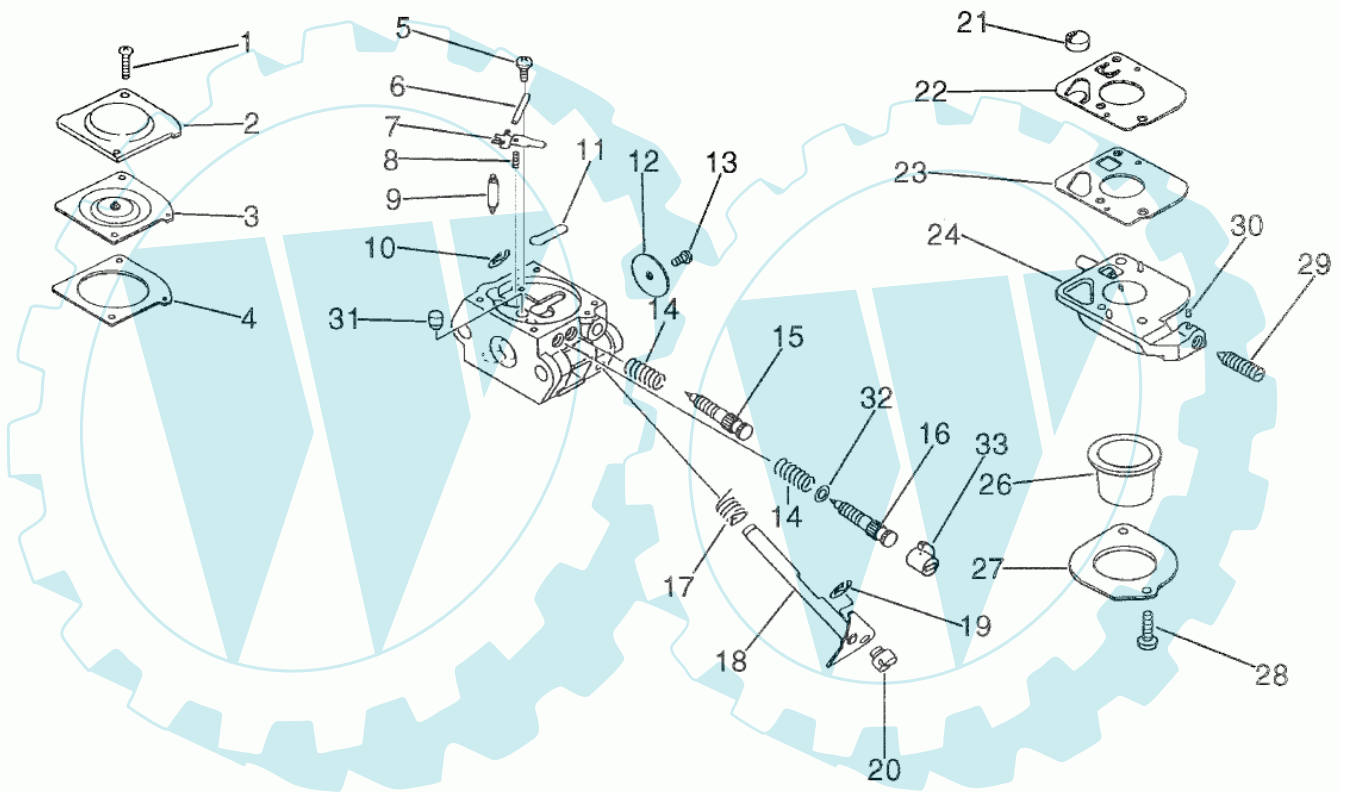

No. 9

Stückliste:

01	16-125344-52130	Schraube	2.0000 St
02	16-125342-52130	Membrandeckel SHR-150SI	1.0000 St
03	16-125341-42030	Membrane(Gummi) SHR-150SI	1.0000 St
04	16-125340-51030	Dichtung	1.0000 St
05	16-125339-42030	Schraube	1.0000 St
06	16-125338-13930	Stift, Ventilarm	1.0000 St
07	16-125323-42030	Ventilarm	1.0000 St
08	16-125322-42030	Feder	1.0000 St
09	16-125337-06960	Ventil	1.0000 St
10	16-125327-15130	Clip	1.0000 St
11	16-125345-15130	Kappe	1.0000 St
12	16-125316-42030	Ventil	1.0000 St
13	16-125314-13930	Schraube	1.0000 St
14	16-125319-42030	Feder	2.0000 St
15	16-125318-42030	Einstellnadel	1.0000 St
16	16-125320-07760	Nadel, Vollast	1.0000 St
17	16-125313-42030	Feder ES-2000,HC-2100,PP-600,SRM-2450	1.0000 St
18	16-125317-42030	Gasgestange	1.0000 St
19	16-125327-13930	Clip	1.0000 St
20	16-125372-42030	Schraube	1.0000 St
21	16-125326-42030	Filter	1.0000 St
22	16-125312-42030	Membrane HC-2100, PB-2455, SRM-2450	1.0000 St
23	16-125325-13310	Dichtung	1.0000 St
24	16-P005-000990	Deckel	1.0000 St
26	16-125381-08660	Pumpengummi	1.0000 St
27	16-125363-11610	Ring	1.0000 St
28	16-125310-11610	Schraube	2.0000 St
29	16-125334-13930	Einstellschraube	1.0000 St
30	16-125378-13930	Hülse	1.0000 St
31	16-125376-07760	Düse	1.0000 St
32	16-125353-07760	U-Scheibe	1.0000 St
33	16-125329-08960	Begrenzer, Vergaser	1.0000 St
A	16-125303-51030	Vergaserdichtsatz, Gummi	1.0000 St
B	16-125300-51330	Vergaserrep-Satz	1.0000 St

35 referenz(en)