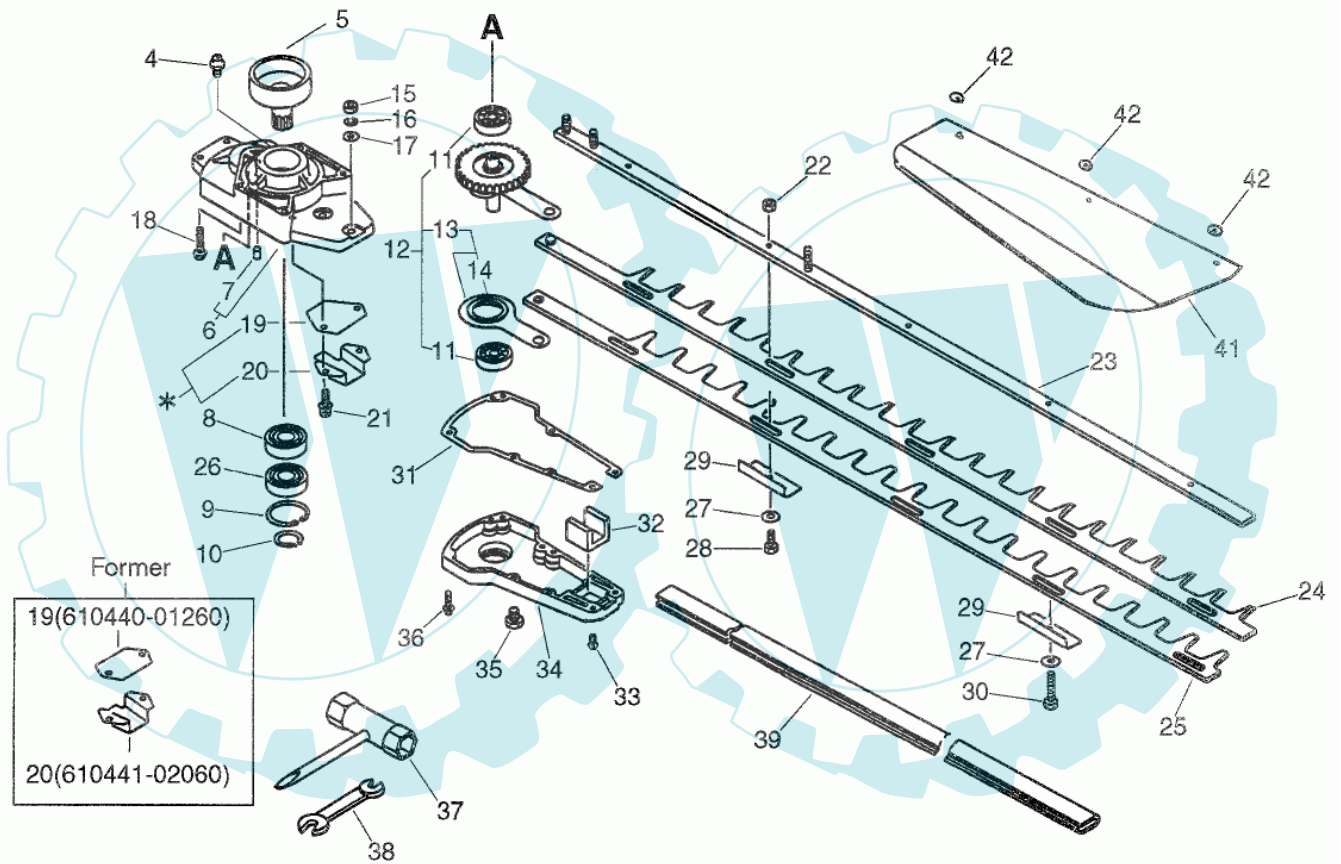

No.6 (HC-2400)

04	16-880110-10860	Schmiernippel M6	1.0000 St
05	16-175003-01261	Kupplungstrommel (incl. Circlip)	1.0000 St
06	16-610406-05960	Getriebegehäuse	1.0000 St
07	16-100215-03930	Führungsbolzen PB-500	2.0000 St
08	16-900802-06003	Kugellager	1.0000 St
09	16-900702-00035	Seegerring, innen, 35mm	1.0000 St
10	36-90710-00016	Seegerring 16, außen	1.0000 St
11	16-900810-06200	Kugellager	2.0000 St
12	16-610302-01261	Zsb. Getriebe	1.0000 St
13	16-610307-01261	Antrieb mit Lager	2.0000 St
14	16-610327-01261	Nadellager	2.0000 St
15	16-900500-00006	Mutter	2.0000 St
16	16-900605-00006	Scheibe SHR-150SI	2.0000 St
17	16-900600-00006	Scheibe	2.0000 St
18	16-900162-05030	Schraube	4.0000 St
19	16-610440-01260	Schutz	1.0000 St
20	16-610441-02060	Schutz	1.0000 St
21	16-900162-05014	Schraube M 5x14	2.0000 St
22	16-433022-06460	Sicherungsmutter M6*1	4.0000 St
23	16-X425-000100	Messerhalter HC-2410, HC-2400	1.0000 St
24	16-697010-02060	Obermesser HC-2100/-2300/-2400	1.0000 St
25	16-697011-02060	Untermesser HC-2100/-2300/-2400	1.0000 St
26	16-900802-06003	Kugellager	1.0000 St
27	16-699118-01261	Scheibe 15,5x7,8x1,7 mm	5.0000 St
28	16-699115-02062	Schraube	4.0000 St
29	16-699213-02063	Messerführungsblech	5.0000 St
30	16-351027-02060	Bolzen	1.0000 St
31	16-610414-01260	Dichtung, Gummi	1.0000 St
32	16-610426-01260	Filzdichtung	1.0000 St
33	16-900242-04014	Schraube 4x14(Eisen)	4.0000 St
34	16-610411-05961	Getriebedeckel	1.0000 St
35	16-610434-50031	Schraube(Eisen), MB	1.0000 St
36	16-900242-04022	Schraube	2.0000 St
37	16-895410-02830	Kombischlüssel	1.0000 St
38	16-895112-00330	Gabelschlüssel	1.0000 St
39	16-898523-02961	Transportschutz	1.0000 St
41	16-699511-07360	Schnittgutabweiser	1.0000 St
42	16-900603-00006	U-Scheibe	3.0000 St

39 referenz(en)