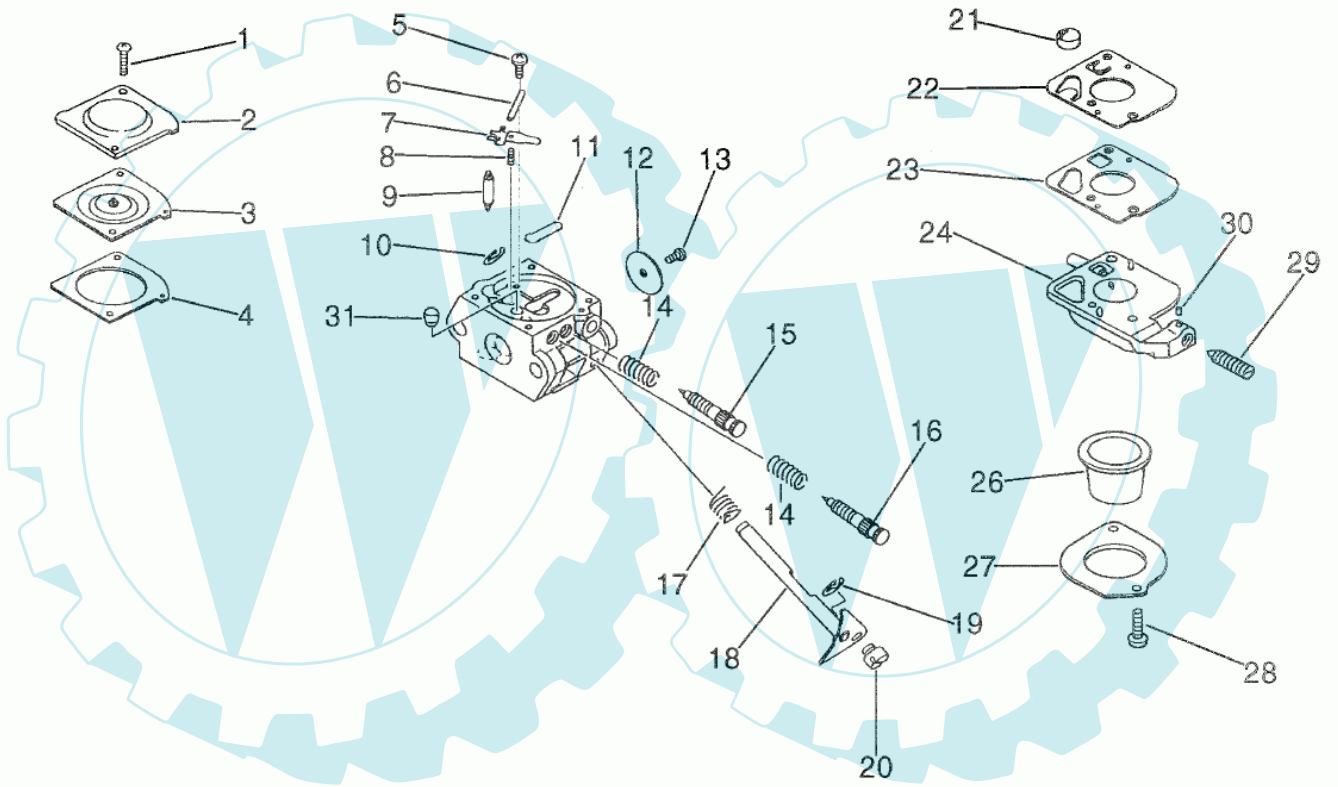

No. 8

Stückliste:

01	16-125344-52130	Schraube	2.0000 St
02	16-125342-52130	Membrandeckel SHR-150SI	1.0000 St
03	16-125341-42030	Membrane(Gummi) SHR-150SI	1.0000 St
04	16-125340-51030	Dichtung	1.0000 St
05	16-125339-42030	Schraube	1.0000 St
06	16-125338-13930	Stift, Ventilarm	1.0000 St
07	16-125323-42030	Ventilarm	1.0000 St
08	16-125322-11520	Feder	1.0000 St
09	16-125337-06960	Ventil	1.0000 St
10	16-125327-15130	Clip	1.0000 St
11	16-125345-15130	Kappe	1.0000 St
12	16-125316-07260	Ventil	1.0000 St
13	16-125314-13930	Schraube	1.0000 St
14	16-125319-42030	Feder	2.0000 St
15	16-125318-08960	Nadel, Standgas	1.0000 St
16	16-125320-07260	Einstellnadel	1.0000 St
17	16-125313-42030	Feder ES-2000,HC-2100,PP-600,SRM-2450	1.0000 St
18	16-125317-42030	Gasgestange	1.0000 St
19	16-125327-13930	Clip	1.0000 St
20	16-125372-42030	Schraube	1.0000 St
21	16-125326-42030	Filter	1.0000 St
22	16-125312-42030	Membrane HC-2100, PB-2455, SRM-2450	1.0000 St
23	16-125325-13310	Dichtung	1.0000 St
24	16-P005-000990	Deckel	1.0000 St
26	16-125381-08660	Pumpengummi	1.0000 St
27	16-125363-11610	Ring	1.0000 St
28	16-125310-11610	Schraube	2.0000 St
29	16-125334-13930	Einstellschraube	1.0000 St
30	16-125378-13930	Hülse	1.0000 St
31	16-125345-06960	Kappe	1.0000 St
A	16-125303-11520	Membransatz Vergaser, Gummi	1.0000 St
B	16-125300-08960	Vergaserreparatursatz	1.0000 St

33 referenz(en)