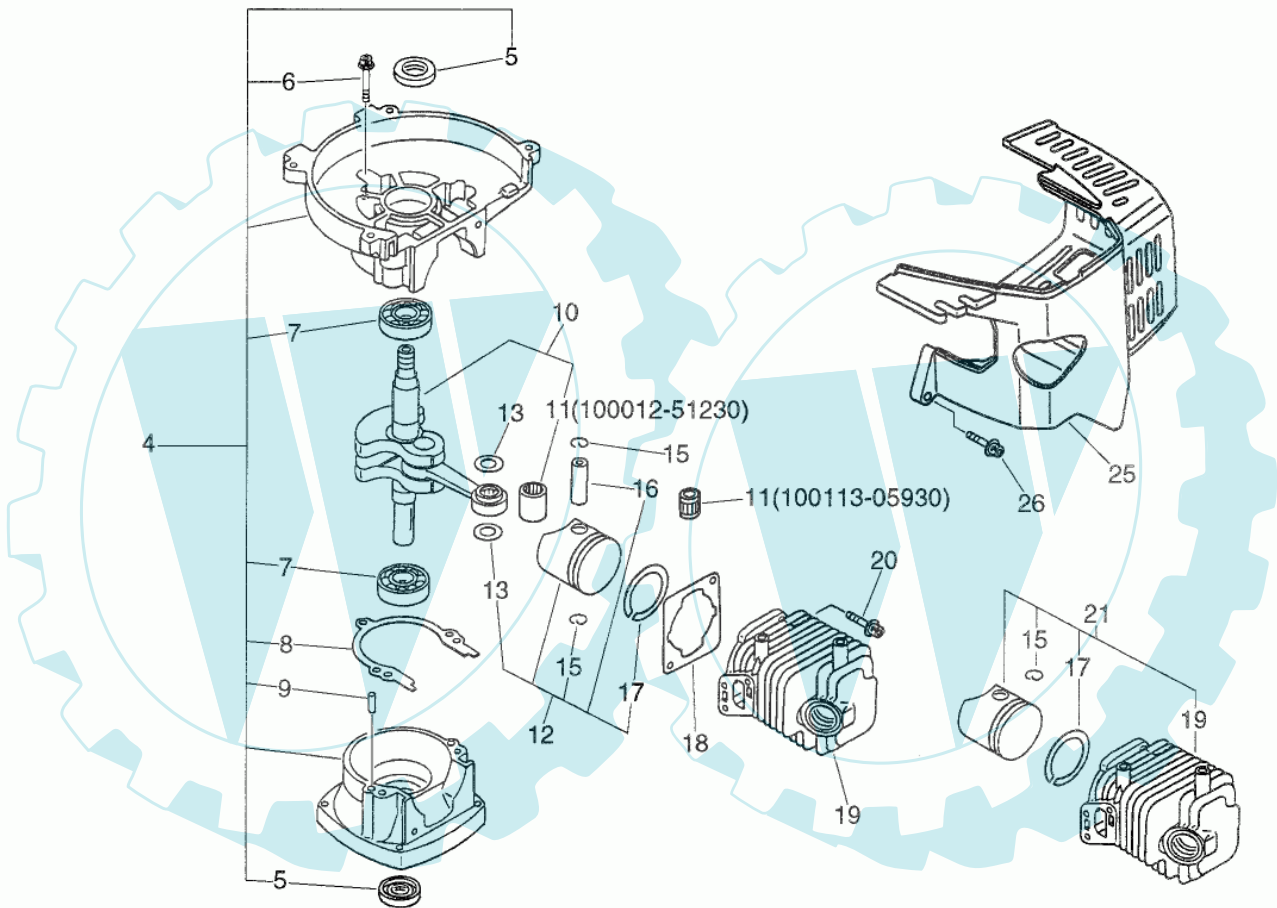

No. 1

Stückliste:

05	16-100212-42031	Simmerring	2.0000 St
06	16-900162-05028	Schraube	2.0000 St
07	16-94035-36201	Kugellager	2.0000 St
08	16-100242-42030	Dichtung	1.0000 St
09	16-100215-03930	Führungsbolzen PB-500	2.0000 St
10	16-100100-08960	Kurbelwelle kpl.	1.0000 St
11	16-V553-000030	Nadellager	1.0000 St
12	16-100000-09563	Kolben kpl.	1.0000 St
13	16-100014-08960	Distanzring	1.0000 St
15	16-100015-04630	Sicherungsring(Eisen) CS-2600/3500/3501	2.0000 St
16	16-100013-11520	Kolbenbolzen	1.0000 St
17	16-100011-21230	Kolbenring	1.0000 St
18	16-101010-44332	Fußdichtung (Papier)	1.0000 St
19	16-101011-09560	Zylinder ES-2000/SRM-2450, HCA-2500	1.0000 St
20	16-900162-05022	Schraube CS-3500,-3501,SRM-2655,PB-500	2.0000 St
21	16-101003-08960	Zylinder mit Kolben	1.0000 St
25	16-101514-08960	Zylinderabdeckung HC-1600, HC-2400	1.0000 St
26	16-91107-04020	Schraube	2.0000 St

19 referenz(en)