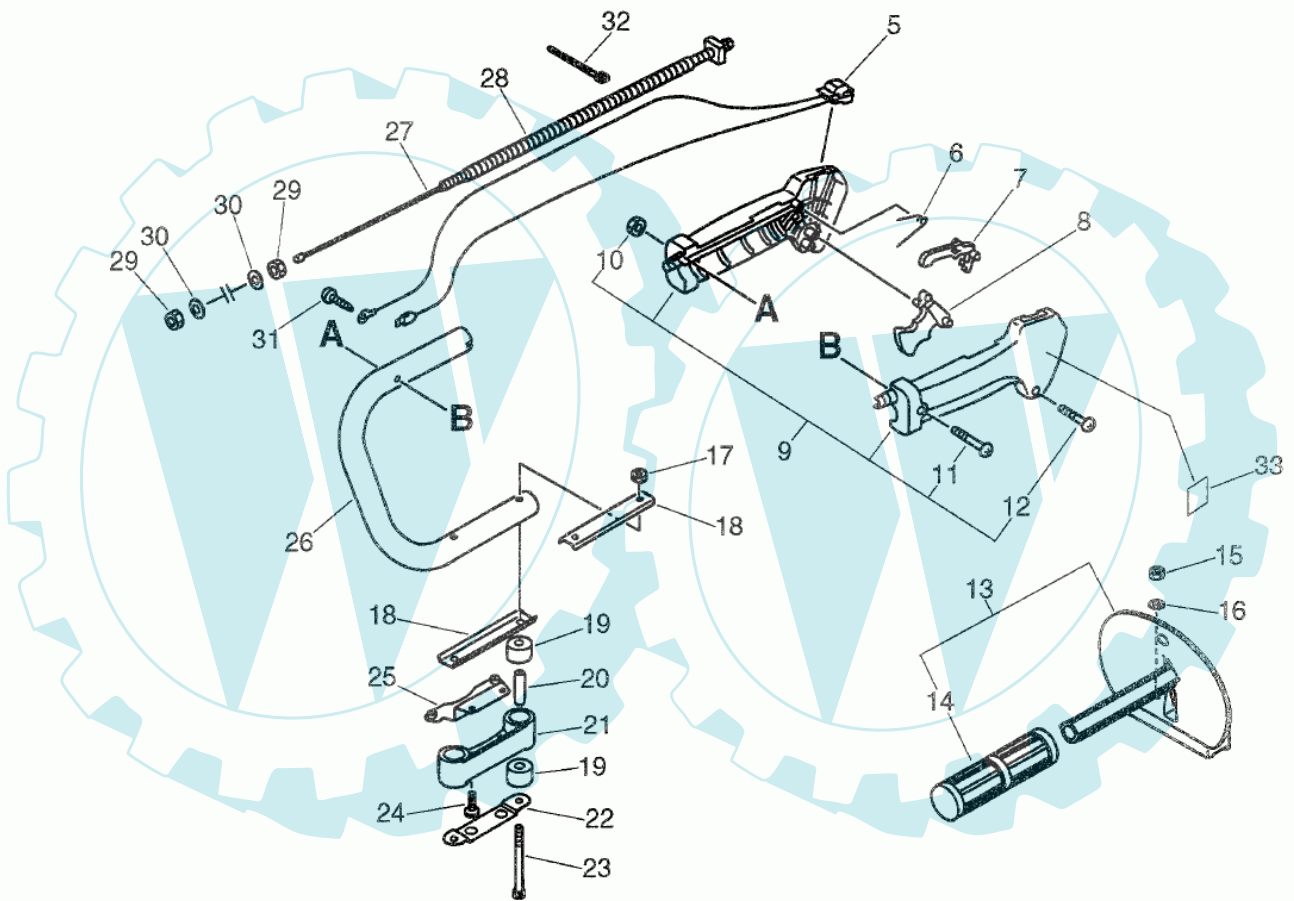

24 referenz(en)

No. 4

Stückliste:

06	16-132010-21160	Benzinleitung(Gummi)	1.0000 St
07	16-132115-01461	Dichtring (Gummi) CS-2600	1.0000 St
08	16-900242-05016	Schraube	2.0000 St
09	16-900603-00005	Scheibe(Eisen) CS-2600	2.0000 St
10	16-131002-08961	Tank (Kunstst.)	1.0000 St
11	16-132010-06460	Benzinleitung	1.0000 St
12	16-132010-02160	Benzinleitung (Gummi)	1.0000 St
13	16-132115-44330	Dichtring	1.0000 St
15	16-131205-07320	Benzinfilter	1.0000 St
17	16-131004-08960	Tankdeckel(Kunstst.)	1.0000 St
18	16-131016-40930	Dichtung	1.0000 St
20	16-131051-56030	Sicherung, Tankdeckel	1.0000 St

13 referenz(en)

No. 5

Stückliste:

06	16-178013-35631	Feder	1.0000 St
07	16-178012-05960	Gashebelsperre HC-2300 HCA-2410	1.0000 St
08	16-178010-05960	Gashebel	1.0000 St
09	16-351102-47530	Hint. Griff	1.0000 St
10	16-900500-00005	Mutter	1.0000 St
11	16-900220-05030	Schraube	1.0000 St
12	16-900246-03025	Schraube 3 x 25	4.0000 St
13	16-351200-07363	Handgriff vorne	1.0000 St
14	16-351012-07361	Griffgummi	1.0000 St
15	16-433022-06460	Sicherungsmutter M6*1	2.0000 St
16	16-900603-00006	U-Scheibe	2.0000 St
17	16-900562-50005	Sicherungsmutter 5 CS-2600/-4200ES	2.0000 St
18	16-351243-01260	Platte	2.0000 St
19	16-351228-01260	Puffer	4.0000 St
20	16-351241-01260	Hülse	2.0000 St
21	16-351217-05960	Grifflager	1.0000 St
22	16-351242-01261	Platte	1.0000 St
23	16-900105-05060	Schraube 5x60	2.0000 St
24	16-900242-05016	Schraube HC-2300, -2400, -2410	2.0000 St
25	16-610438-01260	Halterplatte HC-2300, -2400, -2410	1.0000 St
26	16-351205-08961	Handgriff hinten	1.0000 St
27	16-178001-05960	Gaszug	1.0000 St
28	16-178127-43130	Tülle (Gummi)	1.0000 St
29	16-900502-00006	Mutter SRMF-340 6 (3N)	2.0000 St
30	16-900600-00006	Scheibe	2.0000 St
31	16-900242-05010	Schraube	1.0000 St
32	16-178121-10050	Clip	1.0000 St
33	16-890157-06560	Aufkleber	1.0000 St