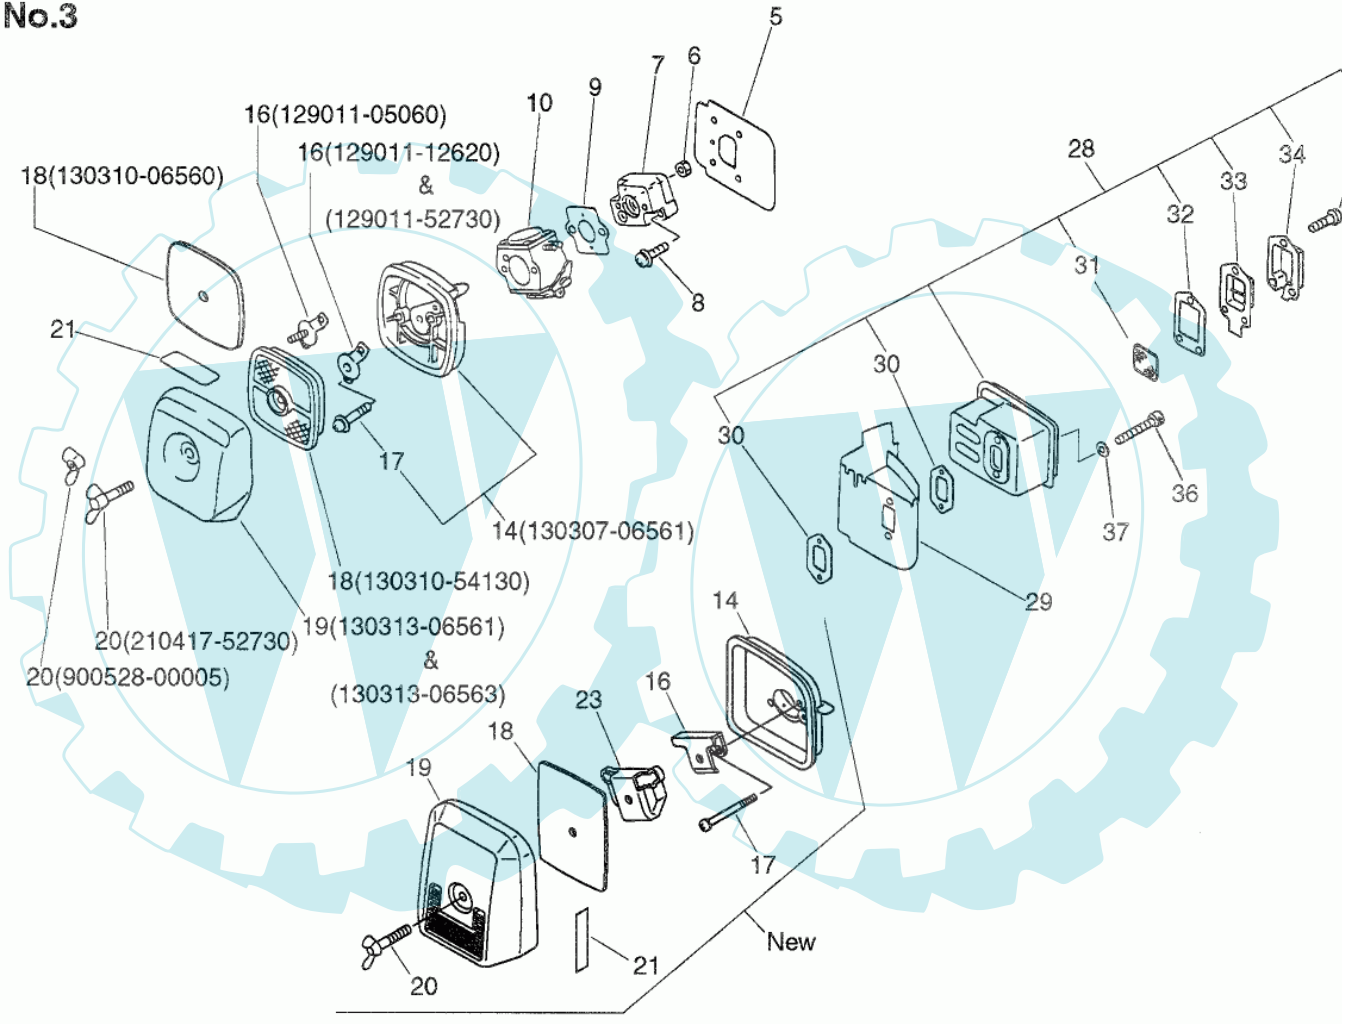

No.3

Stückliste:

06	16-900500-00005	Mutter	2.0000 St
07	16-130017-42031	Zwischenflansch	1.0000 St
08	16-900242-05020	Schraube(Eisen)	2.0000 St
09	16-130016-42031	Dichtung(Papier)	1.0000 St
10	16-125200-08963	Vergaser Zama C1U-K31A	1.0000 St
14	16-P021-002921	Luftfiltergehäuse grau	1.0000 St
16	16-129011-05060	Halterung	1.0000 St
17	16-900242-05064	Schraube	2.0000 St
18	16-130310-06560	Luftfilter	1.0000 St
19	16-130302-06561	Luftfilterdeckel HC-1600	1.0000 St
20	16-900528-00005	Flugelmutter	1.0000 St
21	16-890121-05360	Aufkleber	1.0000 St
23	16-129011-09560	Kappe	1.0000 St
28	16-145802-08960	Auspuff, HC-1600, HC-2410	1.0000 St
29	16-A320-000251	Hitzeabweisblech	1.0000 St
30	16-V104-000160	Dichtung, Auspuff	2.0000 St
31	16-145862-40630	Funkenschutzsieb	1.0000 St
32	16-145866-42031	Dichtung	1.0000 St
33	16-145876-42030	Auslassstutzen, Auspuff	1.0000 St
34	16-145863-08960	Deckel	1.0000 St
35	16-900242-04010	Schraube	3.0000 St
36	16-900105-05055	Schraube	2.0000 St
37	16-900600-00005	Scheibe PB-500	2.0000 St

24 referenz(en)