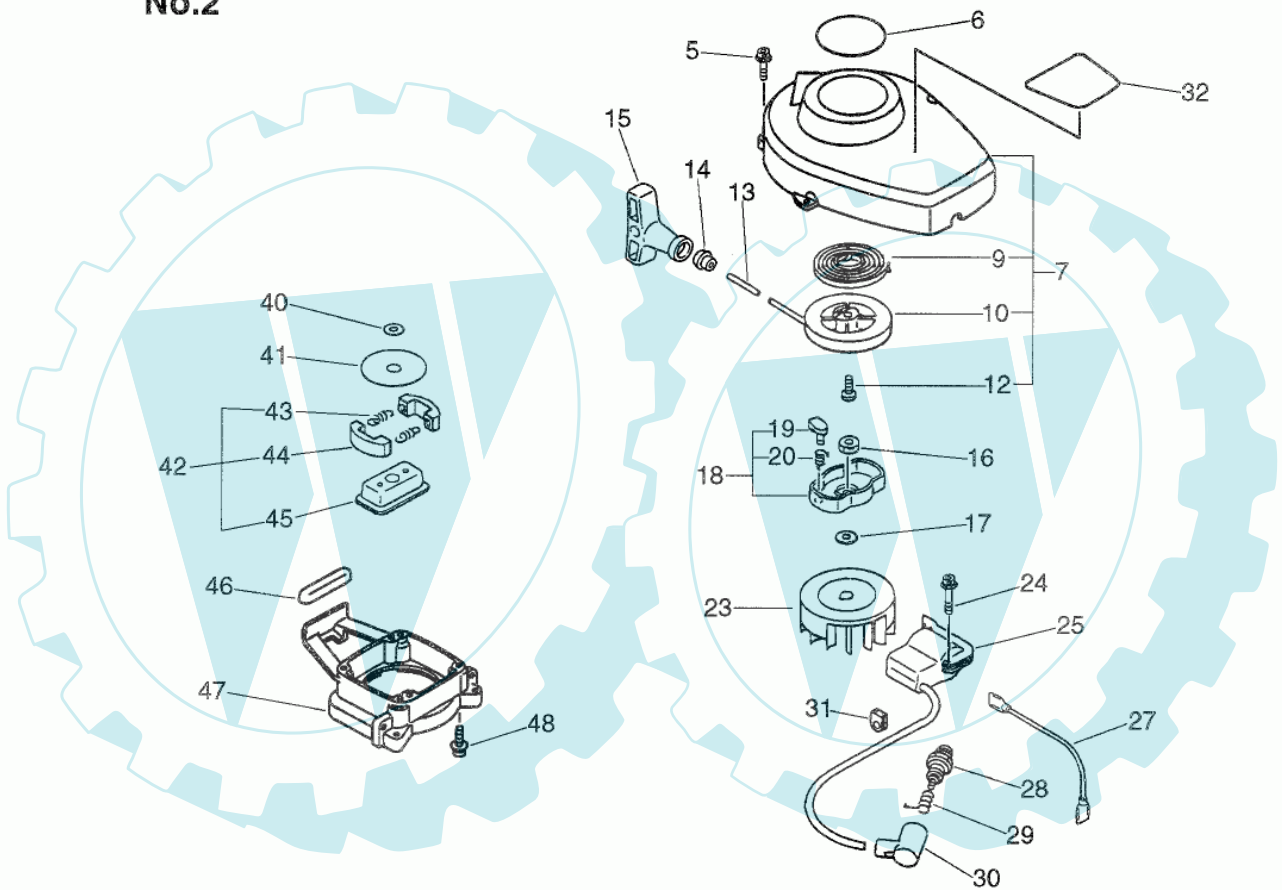

19 referenz(en)

No.2

Stückliste:

06	16-890112-08961	Aufkleber, Modell	1.0000	St
07	16-177200-05962	ZSB, Starter HC-2410 / HC-1600	1.0000	St
09	16-177220-42030	Starterfeder	1.0000	St
10	16-177215-05960	Seilscheibe	1.0000	St
12	16-177236-44330	Schraube	1.0000	St
13	16-177226-05960	Starterseil	1.0000	St
14	16-177227-42030	Seilführung	1.0000	St
15	16-177228-06530	Startergriff	1.0000	St
16	16-900512-00008	Mutter	1.0000	St
17	16-900600-00008	Scheibe	1.0000	St
18	16-177202-07361	Starterklinke kpl.	1.0000	St
19	16-177218-44330	Starterklinke	1.0000	St
20	16-P022-007980	Feder / HC-1600	1.0000	St
23	16-A409-000100	Polrad	1.0000	St
24	16-91107-04020	Schraube	2.0000	St
25	16-156601-44732	Zündmodul	1.0000	St
27	16-162010-52830	Leitung	1.0000	St
28	NGK-BPMR7A	Zündkerze entstört	1.0000	St
29	16-159011-03432	Kontaktfeder CS-2600/4200/PB-500	1.0000	St
30	16-159012-01620	Zündkerzenkappe	1.0000	St
31	16-156110-04920	Buchse	1.0000	St
32	16-890617-07660	"Aufkleber ""Achtung"" WP-1000, HC-1500"	1.0000	St
40	16-175014-05360	Scheibe HC-2400, HCR-1500	1.0000	St
41	16-175019-04920	Kupplungsplatte	1.0000	St
42	16-175000-02962	Zsb. Kupplung HC-1600	1.0000	St
43	16-175018-05960	Kupplungsfeder	2.0000	St
44	16-175009-05131	Kupplungsbacken	1.0000	St
45	16-175016-07330	Nabe	1.0000	St
46	16-131920-28230	Gummilager	1.0000	St
47	16-610223-05960	Kupplungsgehäuse	1.0000	St
48	16-900163-04016	Schraube	4.0000	St