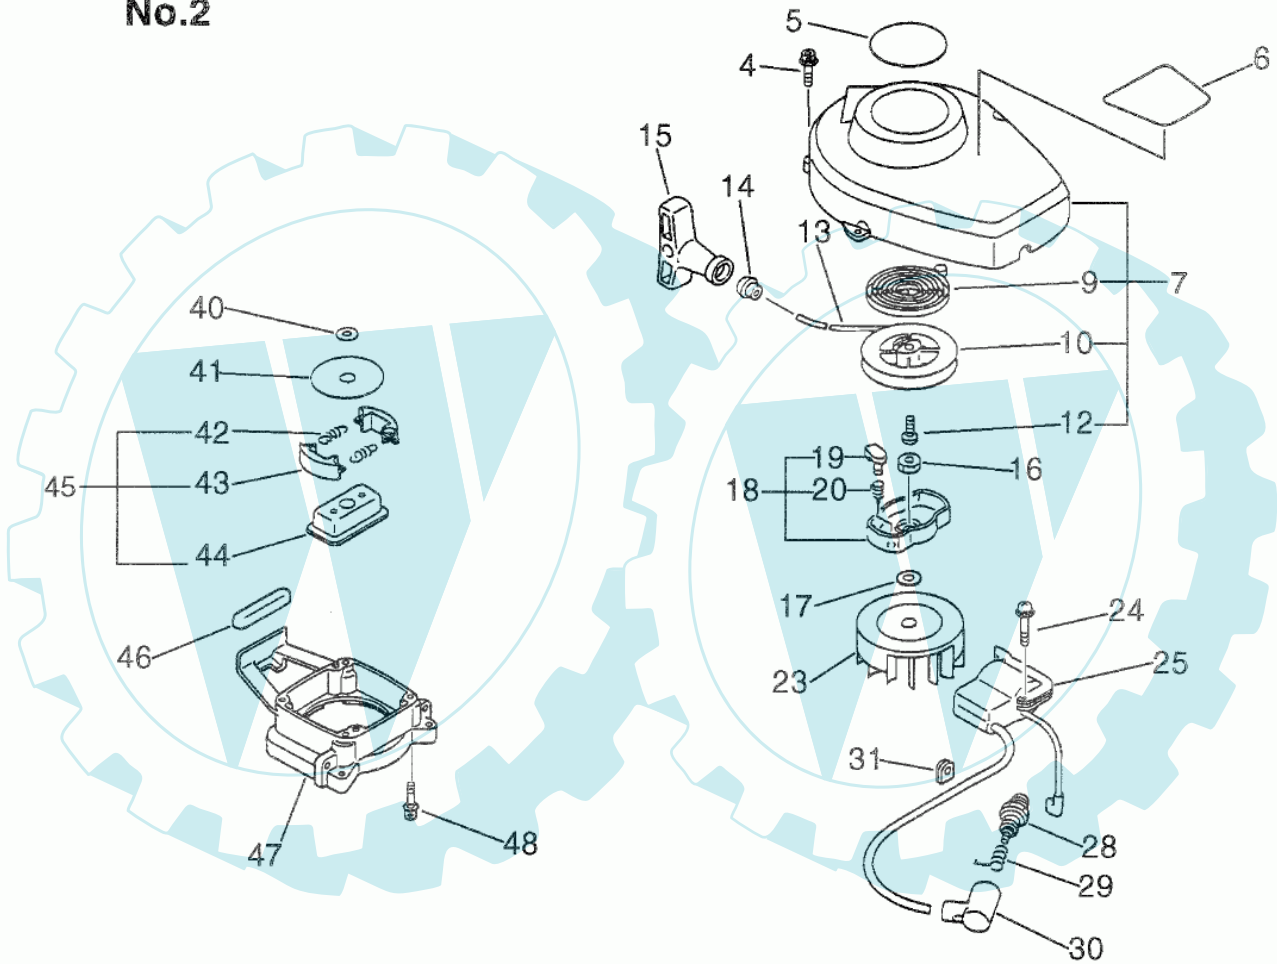

No.2

Stückliste:

05	16-890112-07560	Aufkleber, Modell	1.0000	St
06	16-890617-07660	"Aufkleber ""Achtung"" WP-1000, HC-1600	1.0000	St
07	16-177200-07162	Starter kpl.	1.0000	St
08	16-177232-07161	Startergehäuse CS-3000	1.0000	St
09	16-177220-42030	Starterfeder	1.0000	St
10	16-177215-05960	Seilscheibe	1.0000	St
12	16-177236-44330	Schraube	1.0000	St
13	16-177226-05960	Starterseil	1.0000	St
14	16-177227-42030	Seilführung	1.0000	St
15	16-177228-06530	Startergriff	1.0000	St
16	16-900512-00008	Mutter	1.0000	St
17	16-900600-00008	Scheibe	1.0000	St
18	16-177202-07361	Starterklinke kpl.	1.0000	St
19	16-177218-44330	Starterklinke	1.0000	St
20	16-P022-007980	Feder / HC-1600	1.0000	St
23	16-156801-44731	Polarad, Schwungmagetzünd.	1.0000	St
24	16-900242-04022	Schraube	2.0000	St
25	16-156601-44732	Zündmodul	1.0000	St
26	16-162010-52830	Leitung	1.0000	St
28	NGK-BPMR7A	Zündkerze entstört	1.0000	St
29	16-159011-03432	Kontaktfeder CS-2600/4200/PB-500	1.0000	St
30	16-159012-03433	Zündkerzenkappe, Gummi	1.0000	St
31	16-156110-04920	Buchse	1.0000	St
40	16-175014-05360	Scheibe HC-2400, HCR-1500	1.0000	St
41	16-175019-04920	Kupplungsplatte	1.0000	St
42	16-175018-05960	Kupplungsfeder	2.0000	St
43	16-175009-05131	Kupplungsbacken	2.0000	St
44	16-175016-07330	Nabe	1.0000	St
45	16-175000-02962	Zsb. Kupplung HC-1600	1.0000	St
46	16-131920-28230	Gummilager	1.0000	St
47	16-610223-05960	Kupplungsgehäuse	1.0000	St
48	16-900242-04016	Schraube	4.0000	St

33 referenz(en)