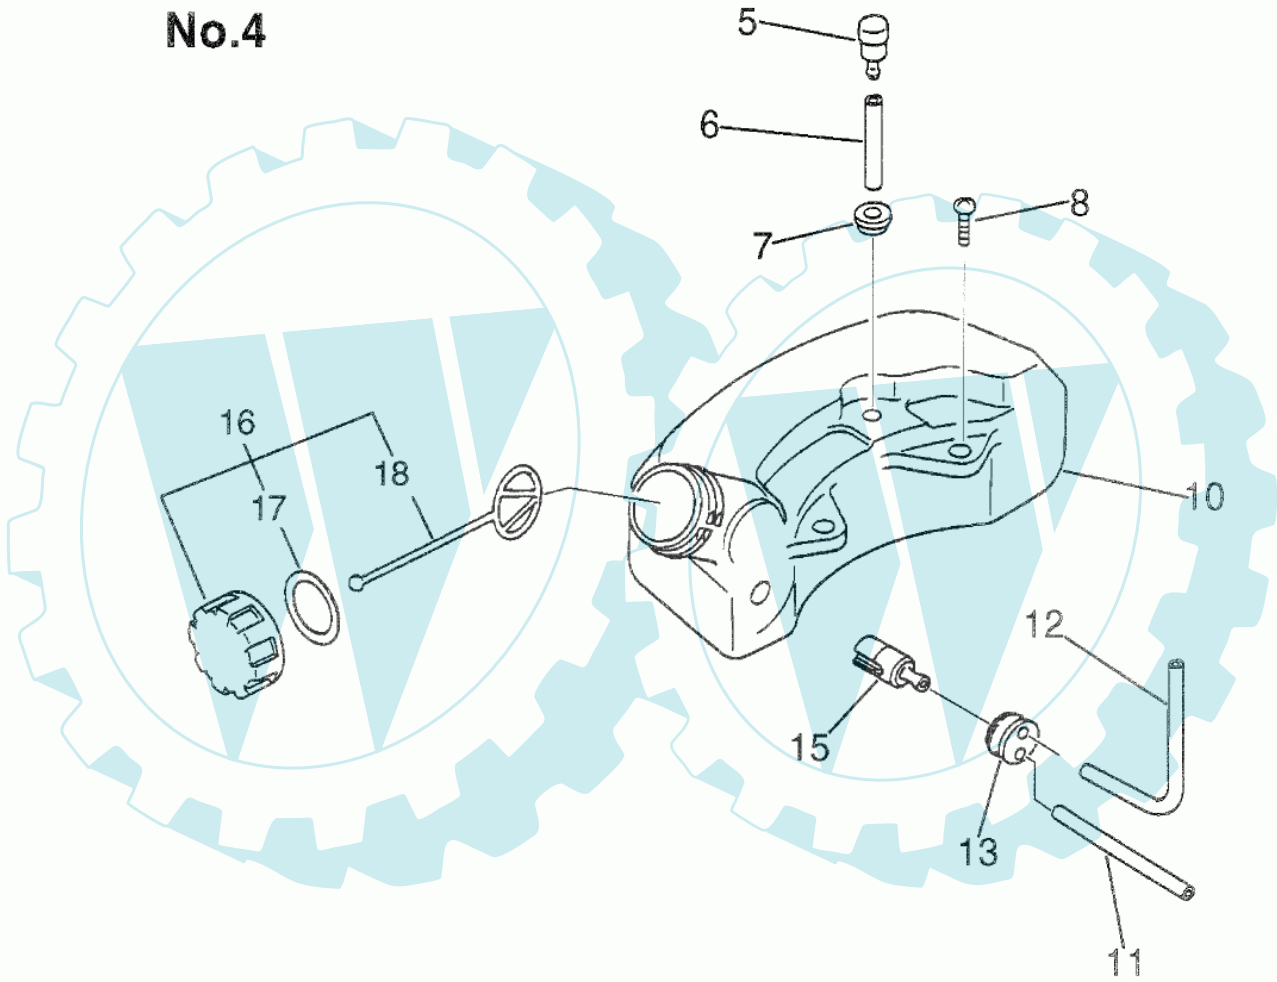

No.4

06	16-132010-21160	Benzinleitung(Gummi)	1.0000 St
07	16-132115-01461	Dichtring (Gummi) CS-2600	1.0000 St
08	16-900243-05016	Schraube 5x16	2.0000 St
10	16-131002-08961	Tank (Kunstst.)	1.0000 St
11	16-132010-06460	Benzinleitung	1.0000 St
12	16-132010-02160	Benzinleitung (Gummi)	1.0000 St
13	16-132115-44330	Dichtring	1.0000 St
15	16-131205-07320	Benzinfilter	1.0000 St
16	16-131004-08960	Tankdeckel(Kunstst.)	1.0000 St
17	16-131016-55830	Dichtung Tankdeckel	1.0000 St
18	16-131051-56030	Sicherung, Tankdeckel	1.0000 St

12 referenz(en)