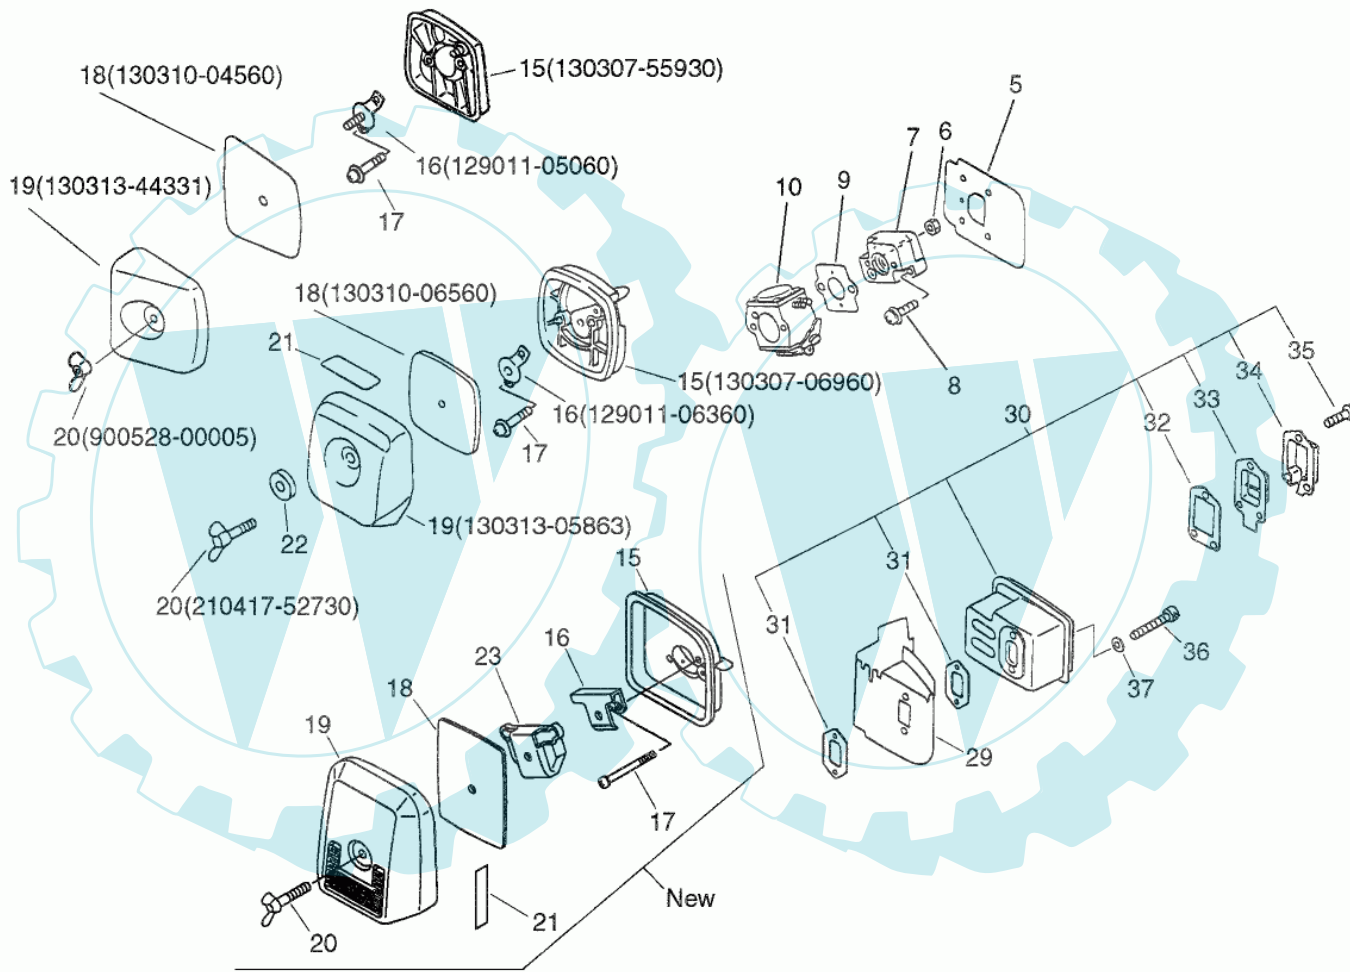

No.3

Stückliste:

06	16-900500-00005	Mutter	2.0000 St
07	16-130017-42031	Zwischenflansch	1.0000 St
08	16-900242-05020	Schraube(Eisen)	2.0000 St
09	16-130016-42031	Dichtung(Papier)	1.0000 St
10	16-125200-05964	Vergaser C1U-K51	1.0000 St
15	16-130307-05361	Luftfiltergehäuse ES-1000	1.0000 St
16	16-129011-05060	Halterung	1.0000 St
17	16-900242-05064	Schraube	2.0000 St
18	16-130310-04560	Luftfilter (weiß)	1.0000 St
19	16-130313-44331	Luftfiltergehäuse	1.0000 St
20	16-900528-00005	Flugelmutter	1.0000 St
21	16-890121-05360	Aufkleber	1.0000 St
22	16-610444-28230	Scheibe	1.0000 St
23	16-129011-09560	Kappe	1.0000 St
29	16-A320-000251	Hitzeabweisblech	1.0000 St
30	16-145802-05960	Auspuff HC-2410	1.0000 St
31	16-V104-000160	Dichtung, Auspuff	2.0000 St
32	16-145866-42031	Dichtung	1.0000 St
33	16-145876-42030	Auslassstutzen, Auspuff	1.0000 St
34	16-145863-06960	Halter	1.0000 St
35	16-900242-04010	Schraube	3.0000 St
36	16-900105-05055	Schraube	2.0000 St
37	16-900600-00005	Scheibe PB-500	2.0000 St

24 referenz(en)