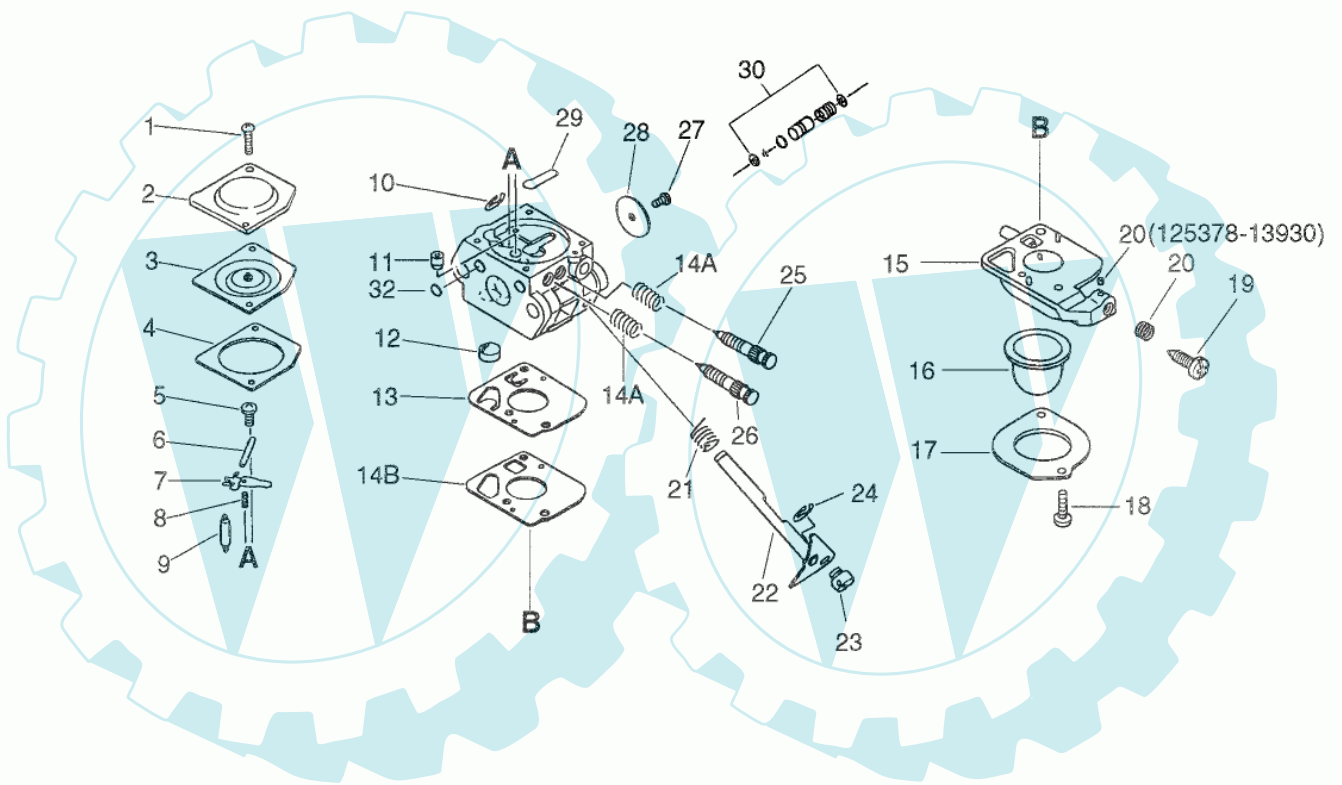

No.5

Stückliste:

01	16-125344-52130	Schraube	1.0000 St
02	16-125342-52130	Membrandeckel SHR-150SI	1.0000 St
03	16-125341-42030	Membrane(Gummi) SHR-150SI	1.0000 St
04	16-125340-51030	Dichtung	1.0000 St
05	16-125339-42030	Schraube	1.0000 St
06	16-125338-13930	Stift, Ventilarm	1.0000 St
07	16-125323-42030	Ventilarm	1.0000 St
08	16-125322-07260	Feder	1.0000 St
09	16-125337-06960	Ventil	1.0000 St
10	16-125327-15130	Clip	1.0000 St
11	16-125376-13120	Düse	1.0000 St
12	16-125326-42030	Filter	1.0000 St
13	16-125312-42030	Membrane HC-2100, PB-2455, SRM-2450	1.0000 St
14A	16-125319-42030	Feder	1.0000 St
14B	16-125325-13310	Dichtung	1.0000 St
15	16-P005-000990	Deckel	1.0000 St
16	16-125381-08660	Pumpengummi	1.0000 St
17	16-125363-11610	Ring	1.0000 St
18	16-125310-11610	Schraube	2.0000 St
19	16-125334-13930	Einsteilschraube	1.0000 St
20	16-125378-13930	Hülse	1.0000 St
21	16-125313-42030	Feder ES-2000,HC-2100,PP-600,SRM-2450	1.0000 St
22	16-125317-42030	Gasgestänge	1.0000 St
23	16-125372-42030	Schraube	1.0000 St
24	16-125327-13930	Clip	1.0000 St
25	16-125318-13120	Nadel, Standgas	1.0000 St
26	16-125320-13310	Nadel, Volland	1.0000 St
27	16-125314-13930	Schraube	1.0000 St
28	16-125316-07260	Ventil	1.0000 St
29	16-125345-15130	Kappe	1.0000 St
30	16-125306-13120	Pumpensatz Vergaser	1.0000 St
32	16-125345-13310	Kappe	1.0000 St

33 referenz(en)