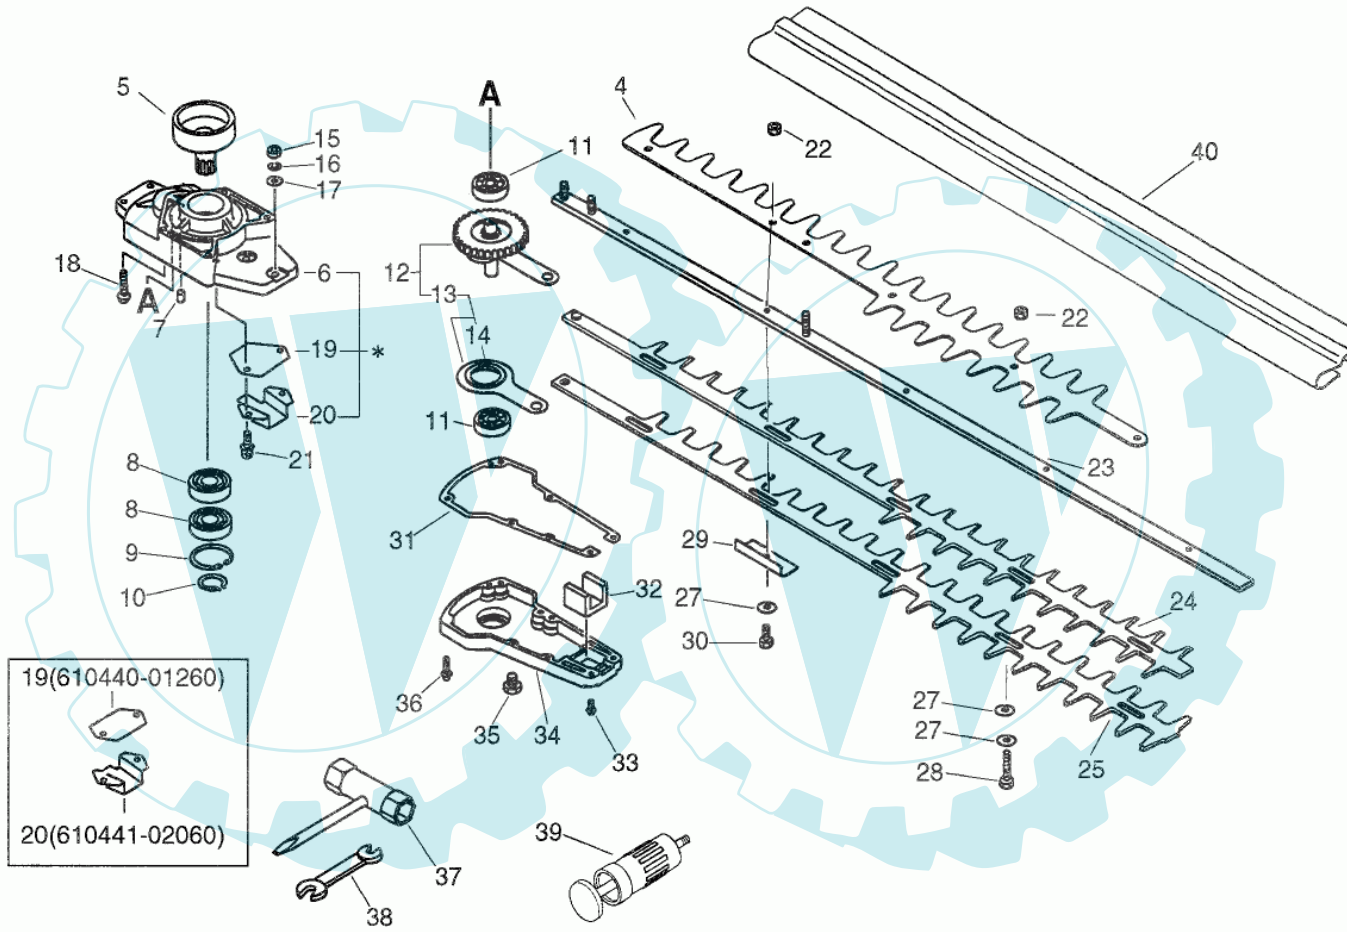

No.8 (HC-2300W)

Stückliste:

05	16-175003-01261	Kupplungsstrome (incl. Circlip)	1.0000 St
06	16-610406-05960	Getriebegehäuse	1.0000 St
07	16-100215-03930	Führungsbolzen PB-500	1.0000 St
08	16-900802-06003	Kugellager	2.0000 St
09	16-900702-00035	Seegerring, innen, 35mm	1.0000 St
10	36-90710-00016	Seegerring 16, außen	1.0000 St
11	16-900810-06200	Kugellager	2.0000 St
12	16-610302-01261	Zsb. Getriebe	1.0000 St
13	16-610307-01261	Antrieb mit Lager	1.0000 St
14	16-610327-01261	Nadellager	1.0000 St
15	16-900500-00006	Mutter	2.0000 St
16	16-900605-00006	Scheibe SHR-150SI	2.0000 St
17	16-900600-00006	Scheibe	2.0000 St
18	16-900242-05030	Schraube	4.0000 St
19	16-610440-01260	Schutz	1.0000 St
20	16-610441-02060	Schutz	1.0000 St
21	16-900162-05014	Schraube M 5x14	2.0000 St
22	16-433022-06460	Sicherungsmutter M6*1	4.0000 St
23	16-X425-000100	Messerhalter HC-2410, HC-2400	1.0000 St
24	16-697010-07360	Obermesser HC 2100	1.0000 St
25	16-697011-07362	Untermesser HC 2100	1.0000 St
27	16-699118-04160	Scheibe 15,5x6,8x1,7 mm	9.0000 St
28	16-699115-04160	Schraube(Eisen)	4.0000 St
29	16-699213-02063	Messerführungsblech	1.0000 St
30	16-351027-02060	Bolzen	1.0000 St
31	16-610414-01260	Dichtung, Gummi	1.0000 St
32	16-610426-01260	Filzdichtung	1.0000 St
33	16-900242-04014	Schraube 4x14(Eisen)	4.0000 St
34	16-610411-05961	Getriebedeckel	1.0000 St
35	16-610434-50031	Schraube(Eisen), M8	1.0000 St
36	16-900242-04022	Schraube	2.0000 St
37	16-895410-02830	Kombischlüssel	1.0000 St
38	16-895112-00330	Gabelschlüssel	1.0000 St
39	16-880300-01260	Fettpresse f. Heckenschere	1.0000 St
40	16-898523-05160	Transportschutz 750mm	1.0000 St

36 referenz(en)