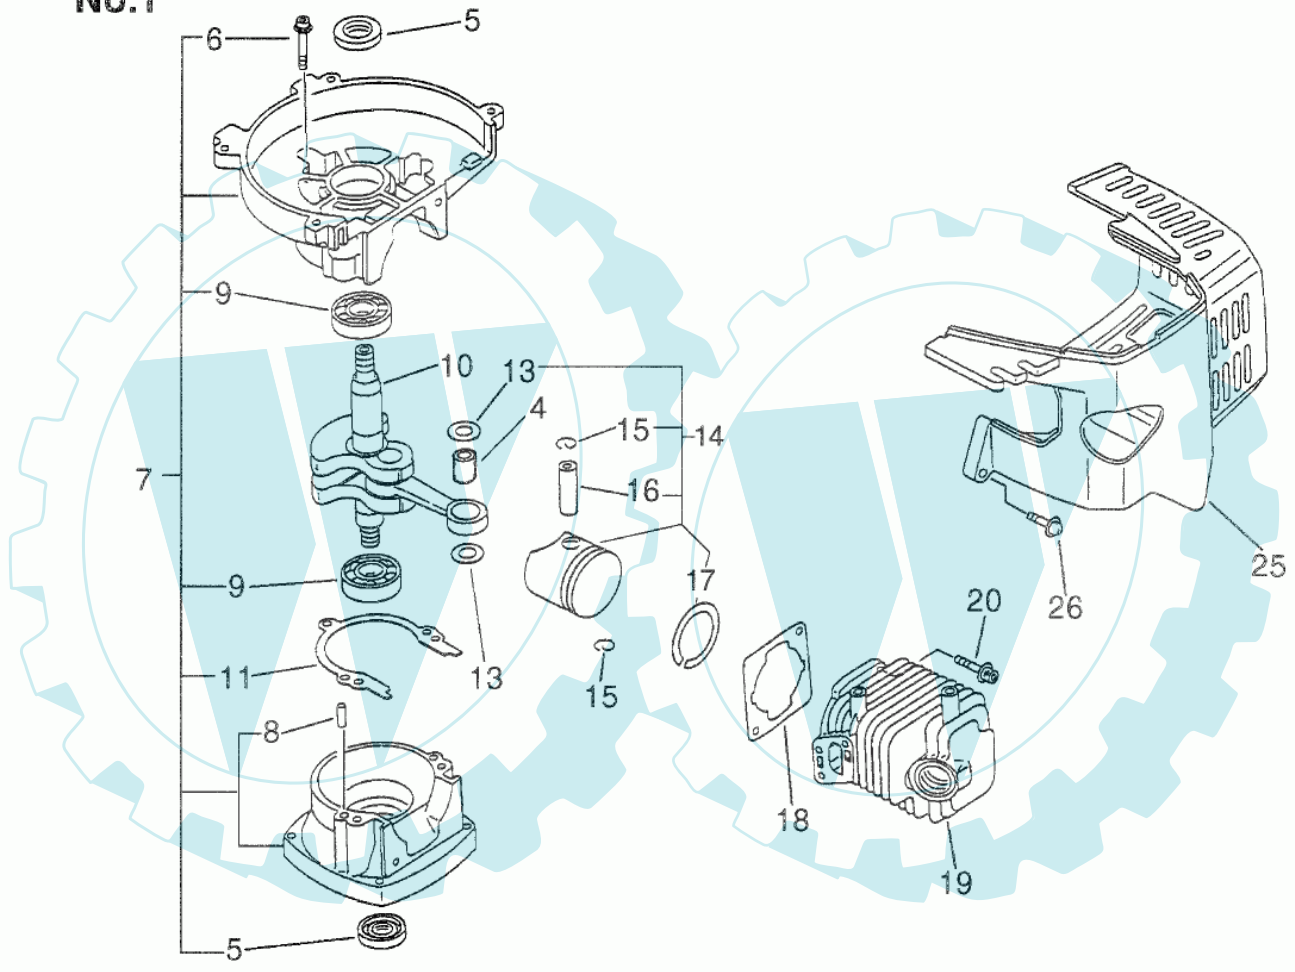

No.1

Stückliste:

05	16-100212-42031	Simmerring	2.0000	St
06	16-900162-05028	Schraube	1.0000	St
07	16-100204-51031	Kurbelgehäuse ES-2000	1.0000	St
08	16-100215-03930	Führungsbolzen PB-500	2.0000	St
09	16-94035-36201	Kugellager	2.0000	St
10	16-100100-05963	Kurbelwelle	1.0000	St
11	16-100242-42030	Dichtung	1.0000	St
13	16-100014-08960	Distanzring	2.0000	St
14	16-100000-44331	Kolben kpl. SRM 2010/WP1000	1.0000	St
15	16-100015-04630	Sicherungsring(Eisen) CS-2600/3500/3501	2.0000	St
16	16-100013-11520	Kolbenbolzen	1.0000	St
17	16-100011-05330	Kolbenring GT-2150, HC-1500/-30	1.0000	St
18	16-101010-44330	Fußdichtung (Papier)	1.0000	St
19	16-101011-45230	Zylinder SRM 2010	1.0000	St
20	16-900162-05022	Schraube CS-3500,-3501,SRM-2655,PB-500	2.0000	St
25	16-101514-05960	Zylinderabdeckung	1.0000	St
26	16-900242-04022	Schraube	2.0000	St