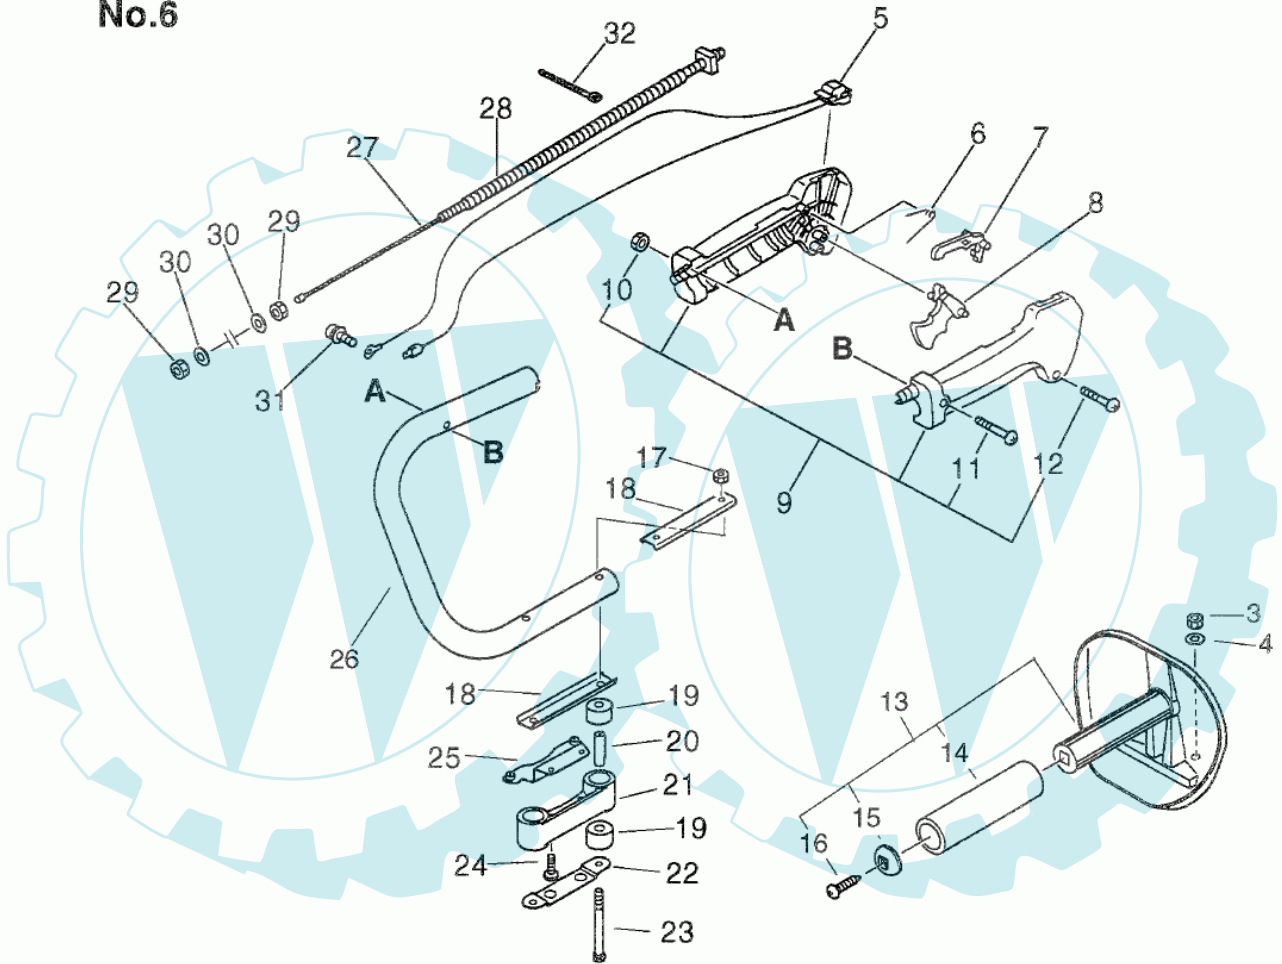

33 referenz(en)

No.6

Stückliste:

04	16-900603-00006	U-Scheibe	2.0000 St
05	16-163400-05960	Stopschalter HC-2300	1.0000 St
06	16-178013-35631	Feder	1.0000 St
07	16-178012-05960	Gashebelsperre HC-2300 HCA-2410	1.0000 St
08	16-178010-05960	Gashebel	1.0000 St
09	16-351102-47530	Hint. Griff	1.0000 St
10	16-900500-00005	Mutter	1.0000 St
11	16-900220-05030	Schraube	1.0000 St
12	16-900246-03025	Schraube 3 x 25	4.0000 St
13	16-351200-07363	Handgriff vorne	1.0000 St
14	16-351012-07361	Griffgummi	1.0000 St
15	16-351217-07360	Griffstütze	1.0000 St
16	16-900253-05014	Schraube	1.0000 St
17	16-900562-50005	Sicherungsmutter 5 CS-2600/-4200ES	2.0000 St
18	16-351243-01260	Platte	2.0000 St
19	16-351228-01260	Puffer	4.0000 St
20	16-351241-01260	Hülse	2.0000 St
21	16-351217-05960	Grifflager	1.0000 St
22	16-351242-01261	Platte	1.0000 St
23	16-900105-05060	Schraube 5x60	2.0000 St
24	16-900242-05016	Schraube	2.0000 St
25	16-610438-01260	Halterplatte HC-2300, -2400, -2410	1.0000 St
26	16-351205-08961	Handgriff hinten	1.0000 St
27	16-178001-05960	Gaszug	1.0000 St
28	16-178127-43130	Tülle (Gummi)	1.0000 St
29	16-900502-00006	Mutter SRMF-340 6 (3N)	2.0000 St
30	16-900600-00006	Scheibe	2.0000 St
31	16-900242-05010	Schraube	1.0000 St
32	16-178121-10050	Clip	1.0000 St
33	16-890157-39130	Aufkleber Stop CS-3500,3700	1.0000 St