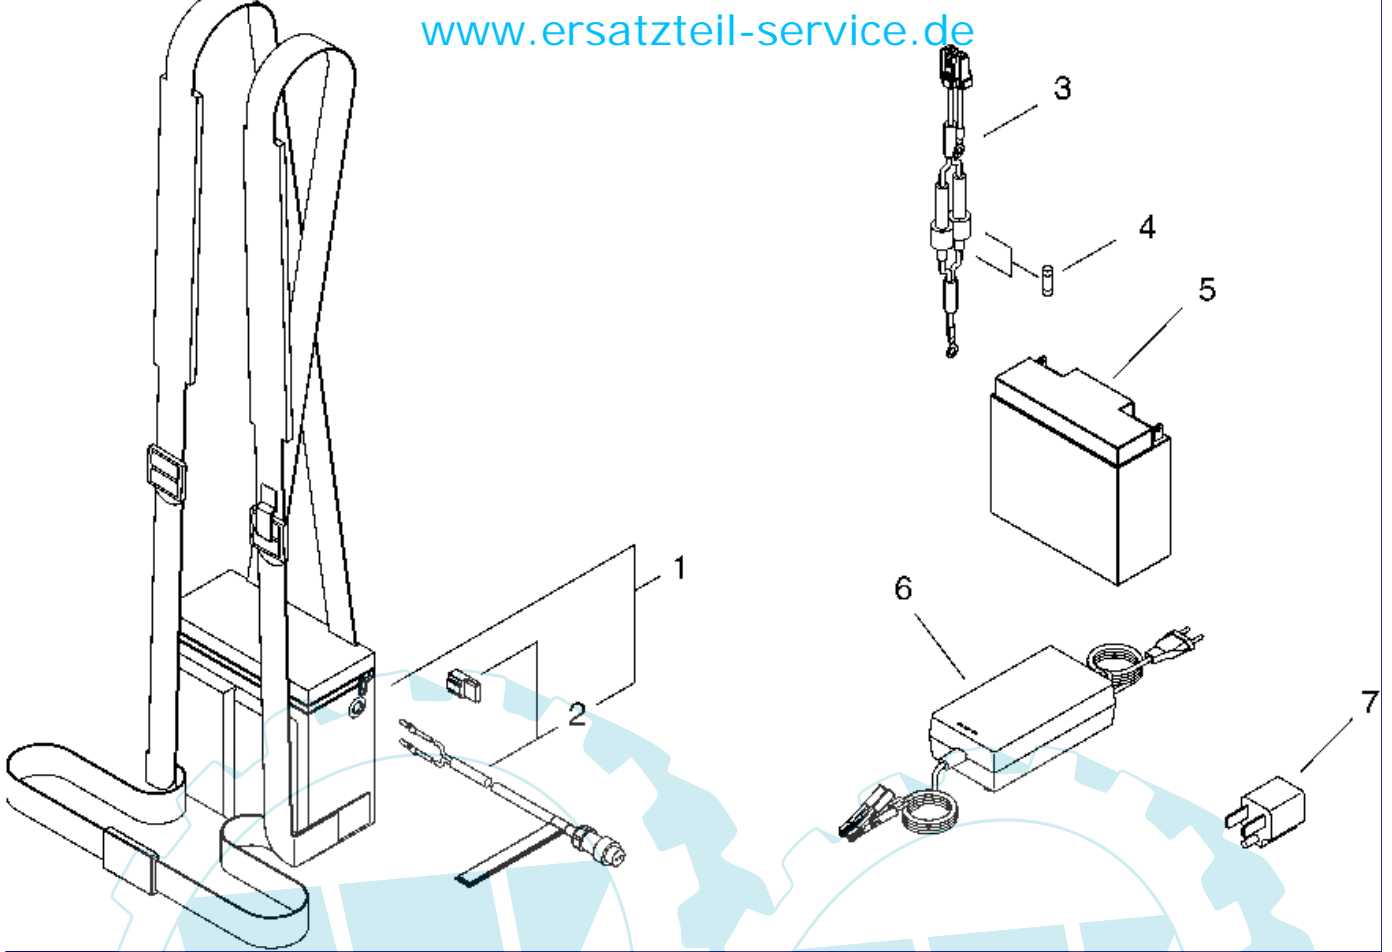

30 referenz(en)

**Stückliste:**

Ref. #	Artikelnr.	Artikelname	Menge	Beschreibung
01	16-V264-000040	Mutter, 6	2.0000 St	
02	16-V204-000170	Schraube	2.0000 St	
04	16-P021-014790	Griff, vorne	1.0000 St	
05	16-91604-04022	Schraube	2.0000 St	
06	16-C401-000050	Platte im vorderen Griff	1.0000 St	
07	16-900105-06016	Schraube	1.0000 St	
08	16-P021-014780	Griff hinten, kpl.	1.0000 St	
09	16-91604-04022	Schraube	5.0000 St	
10	16-C137-000020	Sicherheitsschalter	1.0000 St	
11	16-163925-09960	Halterung im Griff	1.0000 St	
12	16-178010-09961	Gashebel	1.0000 St	
13	16-100924-09960	Stift	2.0000 St	
14	16-A440-000720	Sicherheitsschalter	1.0000 St	
15	16-163915-09960	Kabeldurchführung, Gummi	2.0000 St	
17	16-159112-09961	Clip	1.0000 St	
18	16-P021-010850	Griffhalter hinten	1.0000 St	
19	16-91603-05025	Schraube	2.0000 St	
20	16-P021-011020	Elektromotor DHC-30	1.0000 St	
21	16-900162-05030	Schraube	2.0000 St	
22	16-C130-000130	Kabel	1.0000 St	
23	16-162010-09961	Kabel	1.0000 St	
24	16-P021-014790	Griff, vorne	1.0000 St	
25	16-P021-014790	Griff, vorne	1.0000 St	
26	16-C130-000151	Kabelbaum DHC-30	1.0000 St	
27	16-A440-000720	Sicherheitsschalter	1.0000 St	
28	16-100924-09960	Stift	2.0000 St	

26 referenz(en)

**Stückliste:**

Ref. #	Artikelnr.	Artikelname	Menge	Beschreibung
1	DHCA-30	Ersatzbatterie für DHC-30	1.0000 St	
2	16-P021-010870	Anschlußkabel	1.0000 St	
3	16-G306-000220	Batteriekabel DHC-30	1.0000 St	
4	16-162029-09961	Sicherung	2.0000 St	
5	DHCA-30	Ersatzbatterie für DHC-30	1.0000 St	
6	16-A046-000031	Ladegerät DHC-30	1.0000 St	
7	16-C152-000370	Stecker	1.0000 St	