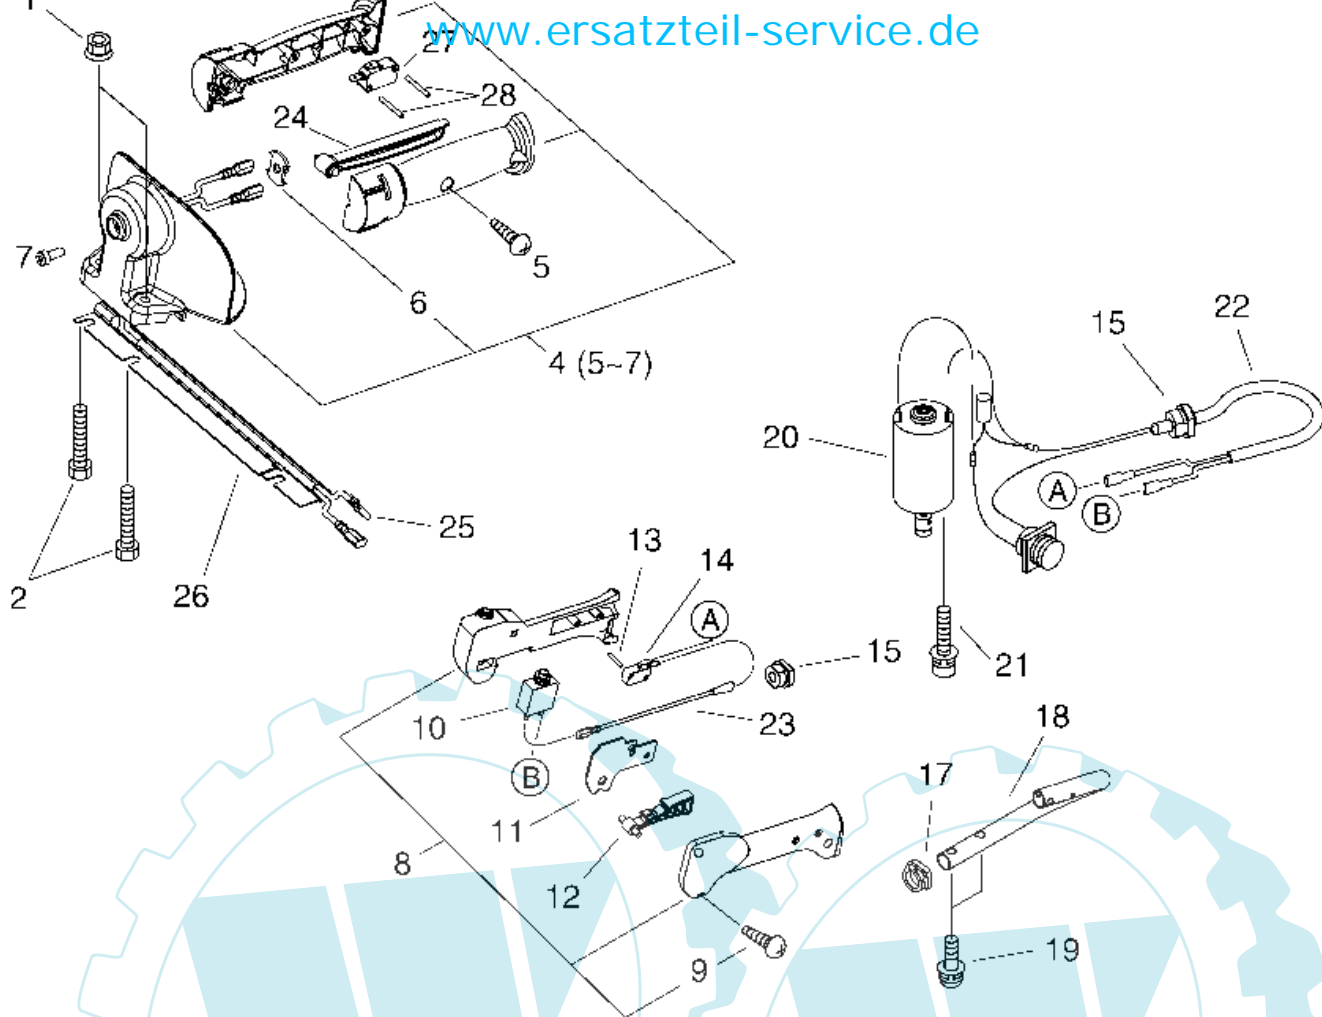

Stückliste:

Ref. #	Artikelnr.	Artikelname	Menge	Beschreibung
01	16-V264-000040	Mutter, 6	2.0000 St	
02	16-V204-000170	Schraube	2.0000 St	
04	16-P021-014790	Griff, vorne	1.0000 St	
05	16-91604-04022	Schraube	2.0000 St	
06	16-C401-000050	Platte im vorderen Griff	1.0000 St	
07	16-900105-06016	Schraube	1.0000 St	
08	16-P021-014780	Griff hinten, kpl.	1.0000 St	
09	16-91604-04022	Schraube	5.0000 St	
10	16-C137-000020	Sicherheitsschalter	1.0000 St	
11	16-163925-09960	Halterung im Griff	1.0000 St	
12	16-178010-09961	Gashebel	1.0000 St	
13	16-100924-09960	Stift	2.0000 St	
14	16-A440-000720	Sicherheitsschalter	1.0000 St	
15	16-163915-09960	Kabeldurchführung, Gummi	2.0000 St	
17	16-159112-09961	Clip	1.0000 St	
18	16-P021-010850	Griffhalter hinten	1.0000 St	
19	16-91603-05025	Schraube	2.0000 St	
20	16-P021-011020	Elektromotor DHC-30	1.0000 St	
21	16-900162-05030	Schraube	2.0000 St	
22	16-C130-000130	Kabel	1.0000 St	
23	16-162010-09961	Kabel	1.0000 St	
24	16-P021-014790	Griff, vorne	1.0000 St	
25	16-P021-014790	Griff, vorne	1.0000 St	
26	16-C130-000151	Kabelbaum DHC-30	1.0000 St	
27	16-A440-000720	Sicherheitsschalter	1.0000 St	
28	16-100924-09960	Stift	2.0000 St	

26 referenz(en)