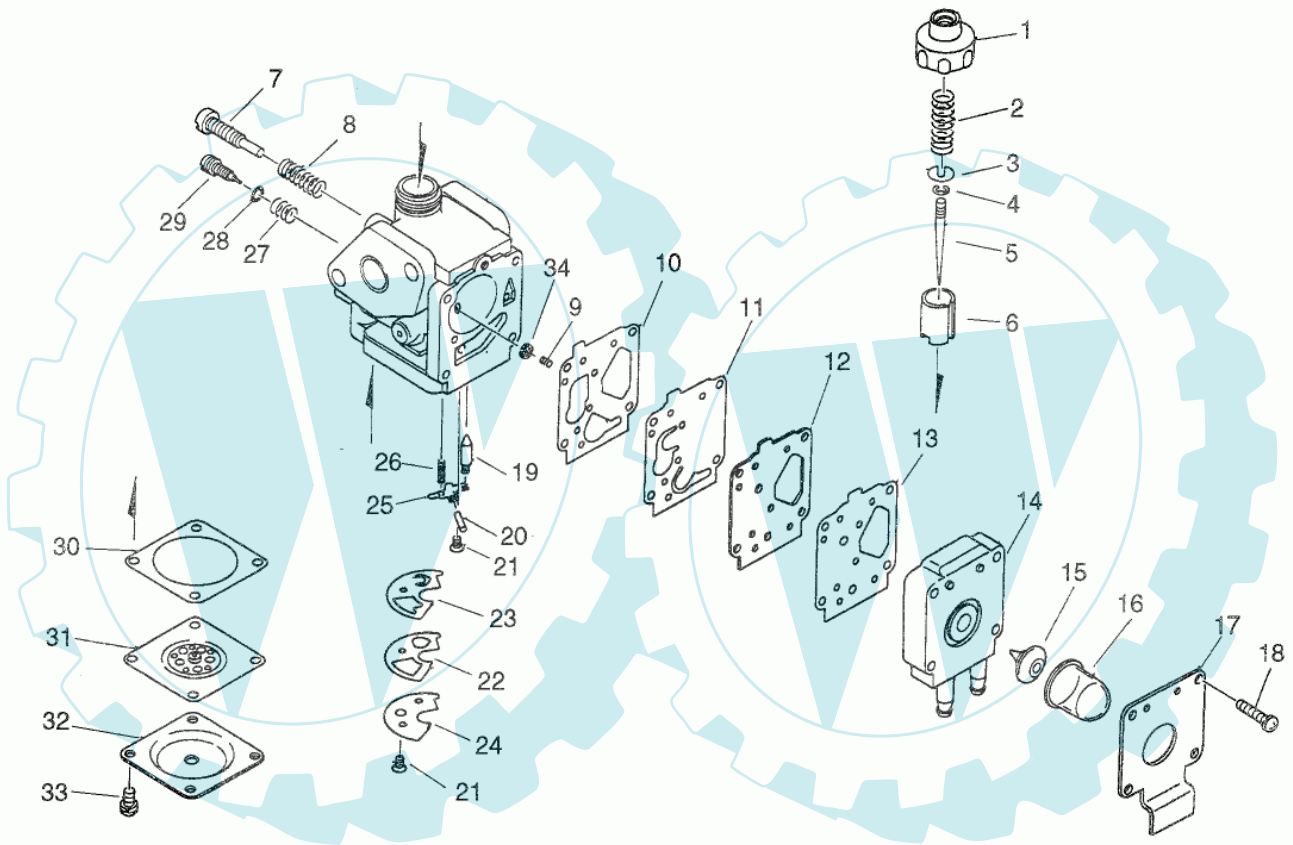

No.4

01	16-124113-05530	Abdeckung	1.0000 St
02	16-124114-05530	Feder, Vergaser	1.0000 St
03	16-124115-05530	Sitz, Feder	1.0000 St
04	16-124116-05530	E-Ring (10)	1.0000 St
05	16-124317-22831	Dusennadel	1.0000 St
06	16-124318-12710	Schieber, Vergaser	1.0000 St
07	16-124159-05530	Schraube, LeerlaufEinstellung	1.0000 St
08	16-124160-11120	Feder, LeerlaufEinstellung	1.0000 St
09	16-124355-50130	Feder, Einstellung	1.0000 St
10	16-124361-12710	Dichtung	1.0000 St
11	16-124364-40830	Membrane, Pumpenseite	1.0000 St
12	16-124362-12710	Gehäuse, Benzinpumpe	1.0000 St
13	16-124363-12710	Dichtung, Benzinpumpe	1.0000 St
14	16-124365-12710	Abdeckung, Pumpe	1.0000 St
15	16-124374-12710	Ventil, Primer SHR-4100	1.0000 St
16	16-124380-12710	Primerpumpe	1.0000 St
17	16-124342-52830	Platte, Pumpe	1.0000 St
18	16-900241-03016	Schraube 3x16 (50)	4.0000 St
19	16-124320-52830	Ventil	1.0000 St
20	16-124332-21330	Stift, Bügel	1.0000 St
21	16-900212-03008	Schraube 3x8 (50)	2.0000 St
22	16-124374-53630	Ventil	1.0000 St
23	16-124375-12710	Dichtung	1.0000 St
24	16-124345-12710	Platte	1.0000 St
25	16-124321-21330	Ventilarm, Vergaser SHR-4100	1.0000 St
26	16-124331-12710	Feder	1.0000 St
27	16-124355-21330	Feder, Einstellung (10)	1.0000 St
28	16-124356-21330	O-Ring	1.0000 St
29	16-124354-12710	Schraube, Vergasereinstellung	1.0000 St
30	16-124358-21330	Dichtung, Membrane	1.0000 St
31	16-124341-49930	Membrane	1.0000 St
32	16-124324-21330	Abdeckung, Membrane	1.0000 St
33	16-900240-03008	Schraube 3x8 (50)	1.0000 St
34	16-P004-000010	Sieb	1.0000 St

35 referenz(en)