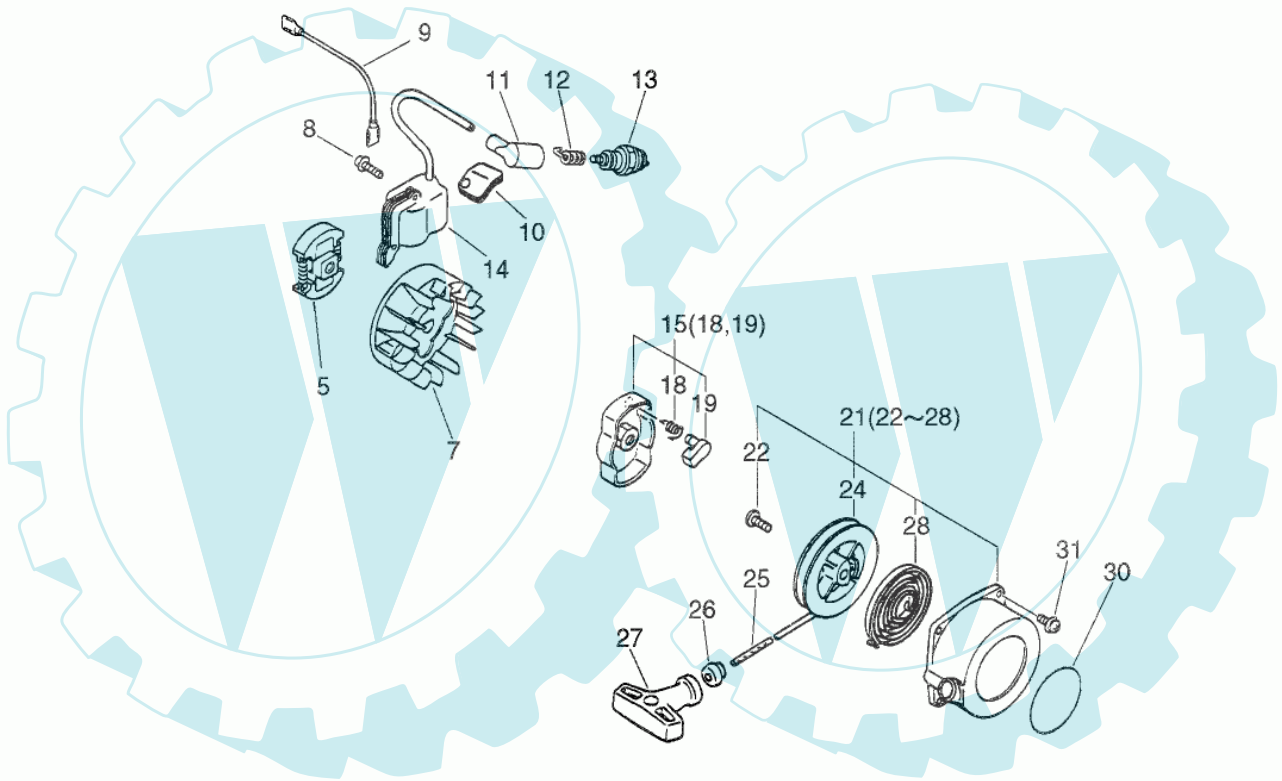

No.2

Stückliste:

07	16-156801-44731	Polrad, Schwungmagetzund.	1.0000 St
08	16-900242-04022	Schraube	1.0000 St
09	16-162010-13310	Massekabel	1.0000 St
10	16-150112-42030	Tülle	1.0000 St
11	16-159012-03433	Zundkerzenkappe, Gummi	1.0000 St
12	16-159011-03432	Kontaktfeder CS-2600/4200/PB-500	1.0000 St
13	NGK-BPMR6A	Zundkerze entstört	1.0000 St
14	16-P021-000610	Zundmodul SHR-4100	1.0000 St
15	16-177202-12220	Starterklinke GT-2400, HC-1500	1.0000 St
18	16-177234-12220	Feder, Starterklinke RM-4000/SRM-2015S	1.0000 St
19	16-177218-44330	Starterklinke	1.0000 St
21	16-177200-42033	Starter kpl.	1.0000 St
22	16-177236-44330	Schraube	1.0000 St
24	16-177215-44430	Seilscheibe	1.0000 St
25	16-177226-10120	Starterseil	1.0000 St
26	16-177227-42030	Seilführung	1.0000 St
27	16-177228-06530	Startergriff	1.0000 St
28	16-177220-42030	Starterfeder	1.0000 St
30	16-X502-000310	Aufkleber	1.0000 St
31	16-900242-04016	Schraube	2.0000 St

21 referenz(en)