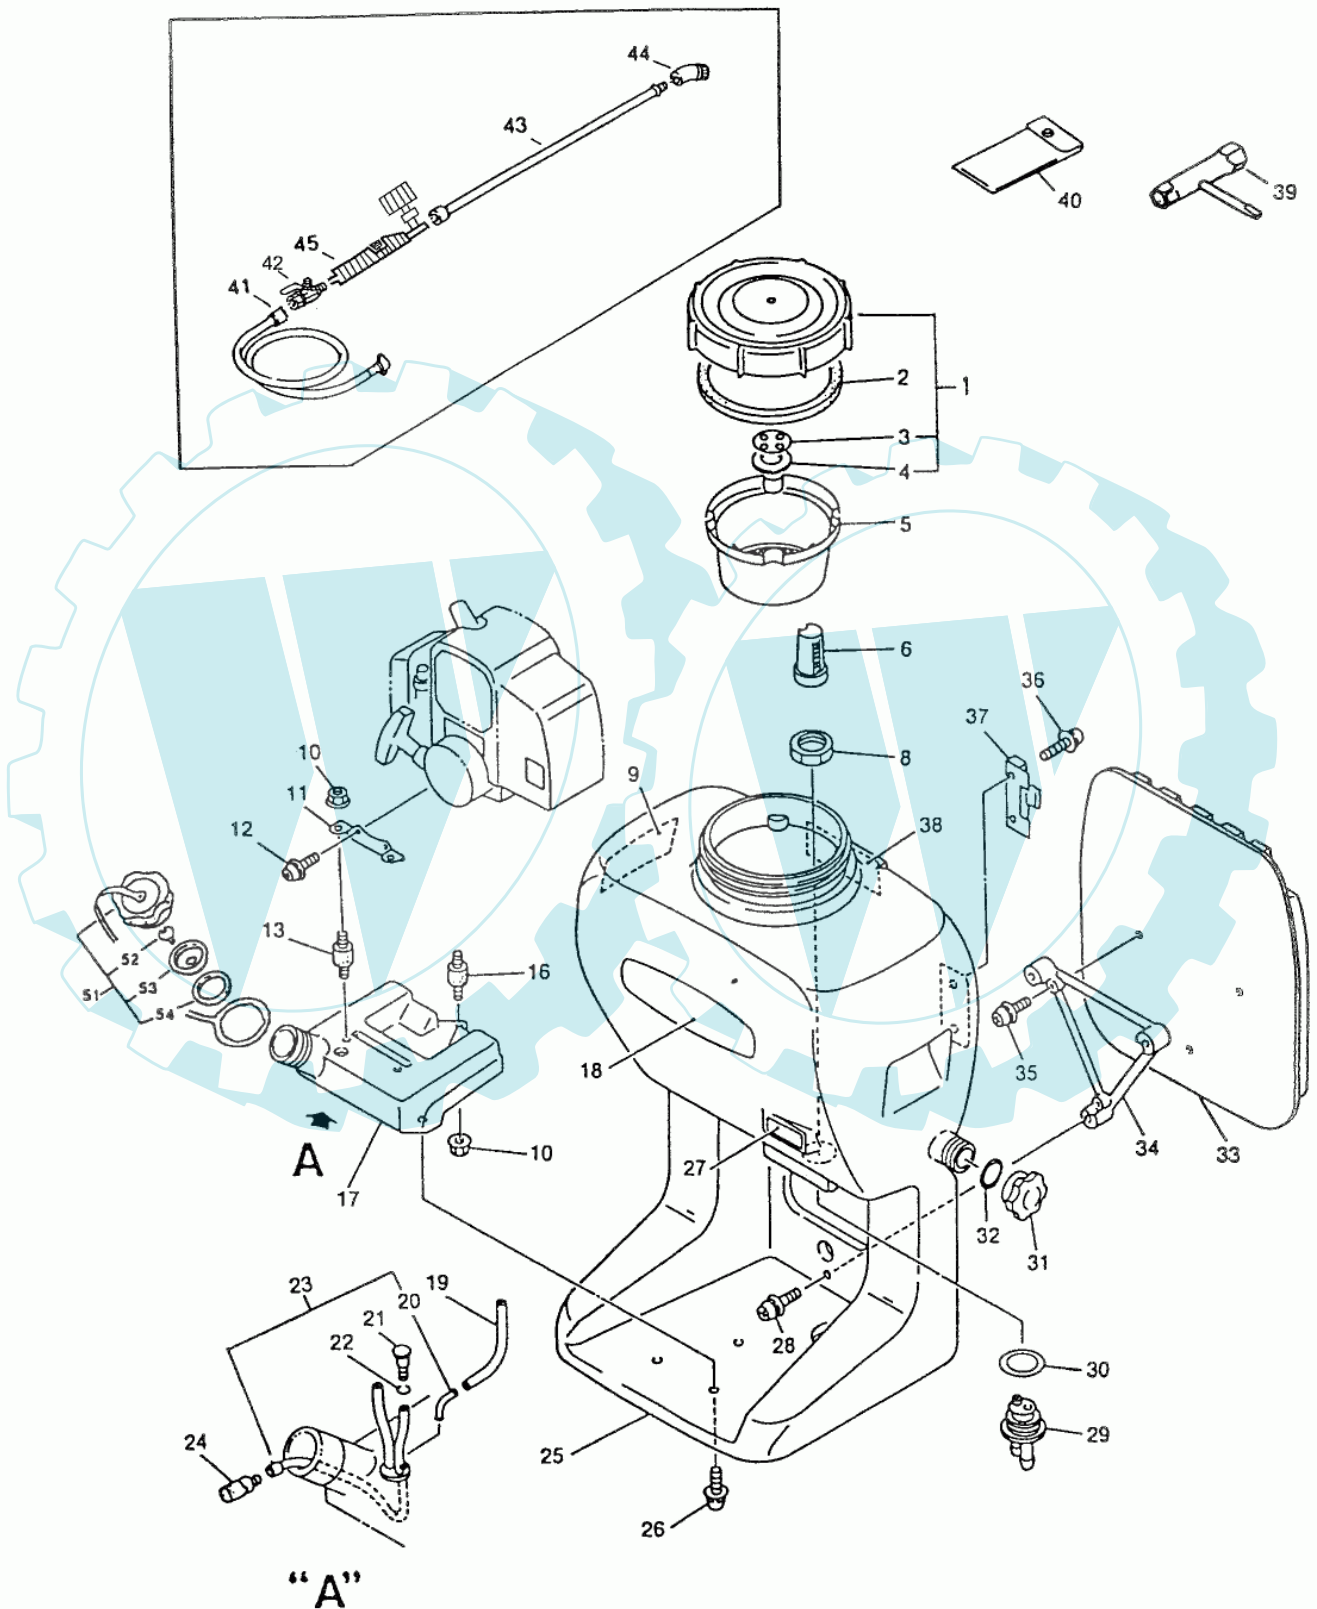

SHR-4100 (5) CHEMICAL TANK • FUEL TANK • BACK RACK

Ref. #	Artikelnr.	Artikelname	Menge	Beschreibung
01	16-250001-11310	Tankdeckel - Chemietank	1.0000	St
02	16-250011-01110	Dichtung	1.0000	St
03	16-250026-11310	Ventil, Entlüftung	1.0000	St
04	16-250027-11310	Dichtung, Entlüftung	1.0000	St
05	16-254210-12210	Filter, Spritzmitteltank	1.0000	St
06	16-356111-10510	Filter	1.0000	St
08	16-357015-12710	Mutter	1.0000	St
09	16-890184-10610	Aufkleber, Gefahr	1.0000	St
10	16-900518-00006	Mutter 6	3.0000	St
11	16-104925-11610	Tankhalter	1.0000	St
12	16-900242-05010	Schraube	2.0000	St
13	16-104910-11410	Puffer	2.0000	St
16	16-104910-11610	Puffer	1.0000	St
17	16-131005-12711	Tank, Benzin	1.0000	St
18	16-890118-12710	Aufkleber, ECHO	1.0000	St
19	16-132010-40830	Benzinleitung(Gummi)3x6x75	1.0000	St
20	16-132021-40630	Leitung(Gummi)	1.0000	St
21	16-131300-56430	Entlüftungsventil	1.0000	St
22	16-130111-00530	Klipp	1.0000	St
23	16-132002-11910	Leitung	1.0000	St
24	16-131205-07320	Benzinfilter	1.0000	St
25	16-253006-12710	Spritzmitteltank	1.0000	St
26	16-900242-06014	Schraube 6x14	3.0000	St
27	16-890112-12710	Aufkleber, Modell	1.0000	St
28	16-900242-05016	Schraube	3.0000	St
29	16-357010-12710	Schlauchanschluss	1.0000	St
30	16-357014-12711	Dichtung	1.0000	St
31	16-250211-11410	Randelmutter	1.0000	St
32	16-900720-30028	O-Ring P-28	1.0000	St
33	16-300105-13210	Rückenkissen	1.0000	St
34	16-300333-12710	Halterung, Rückenkissen	1.0000	St
35	16-900242-05016	Schraube	3.0000	St
36	16-900242-06020	Schraube	2.0000	St
37	16-224915-12711	Halter, Tank	1.0000	St
38	16-890178-10611	Aufkleber, Gefahr	1.0000	St
39	16-895410-03930	Kombschlüssel	1.0000	St
40	16-898510-39130	Werkzeugtasche	1.0000	St
41	16-384002-12710	Sprühschlauch 7,5x1200, mit	1.0000	St
43	16-M3650	Spritzrohr 50 cm ohne Düse	1.0000	St
44	16-M2302	Dusensatz f. alle Sprühgeräte	1.0000	St
45	16-M1349G	Druckregler mit Kontrollmanometer	1.0000	St
51	16-131600-09861	Tankdeckel SRM-4600,PB-500	1.0000	St
52	16-131314-06320	Ventil PB-24LN,-500, PPT-2100, SRM-200AE	1.0000	St
53	16-A358-000000	Ventilhalter SHR-4100,PB-500	1.0000	St
54	16-131016-40630	Dichtung	1.0000	St

45 referenz(en)