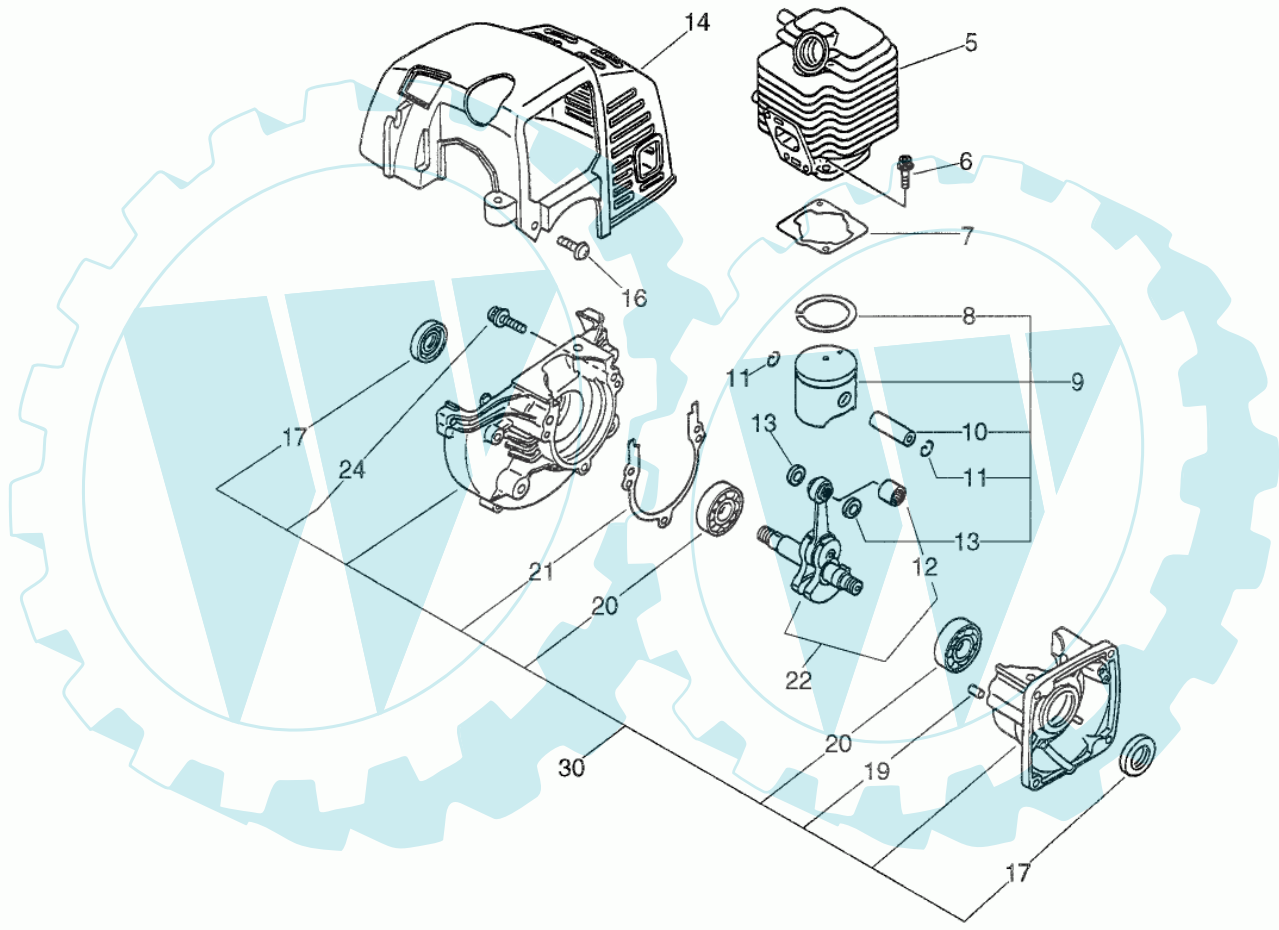

No.1

Stückliste:

06	16-900162-05022	Schraube CS-3500,-3501,SRM-2655,PB-500	2.0000 St
07	16-101010-44332	Fudichtung (Papier)	1.0000 St
08	16-100011-05330	Kolbenring GT-2150, HC-1500/-30	1.0000 St
09	16-100000-44331	Kolben kpl. SRM 2010/WP1000	1.0000 St
10	16-100013-11520	Kolbenbolzen	1.0000 St
11	16-100015-04630	Sicherungsring(Eisen) CS-2600/3500/3501	2.0000 St
12	16-V553-000030	Nadellager	1.0000 St
13	16-100014-08960	Distanzring	2.0000 St
14	16-101514-42031	Zylinderabdeckung SRM-2010/250/GT-2150	1.0000 St
16	16-900242-04016	Schraube	2.0000 St
17	16-100212-42031	Simmerring	2.0000 St
19	16-100215-03930	Fuhrungsbolzen PB-500	2.0000 St
20	16-94035-36201	Kugellager	2.0000 St
21	16-100242-42030	Dichtung	1.0000 St
22	16-100100-52132	Kurbelwelle	1.0000 St
24	16-900162-05028	Schraube	3.0000 St
30	16-100204-51031	Kurbelgehuse ES-2000	1.0000 St

18 referenz(en)