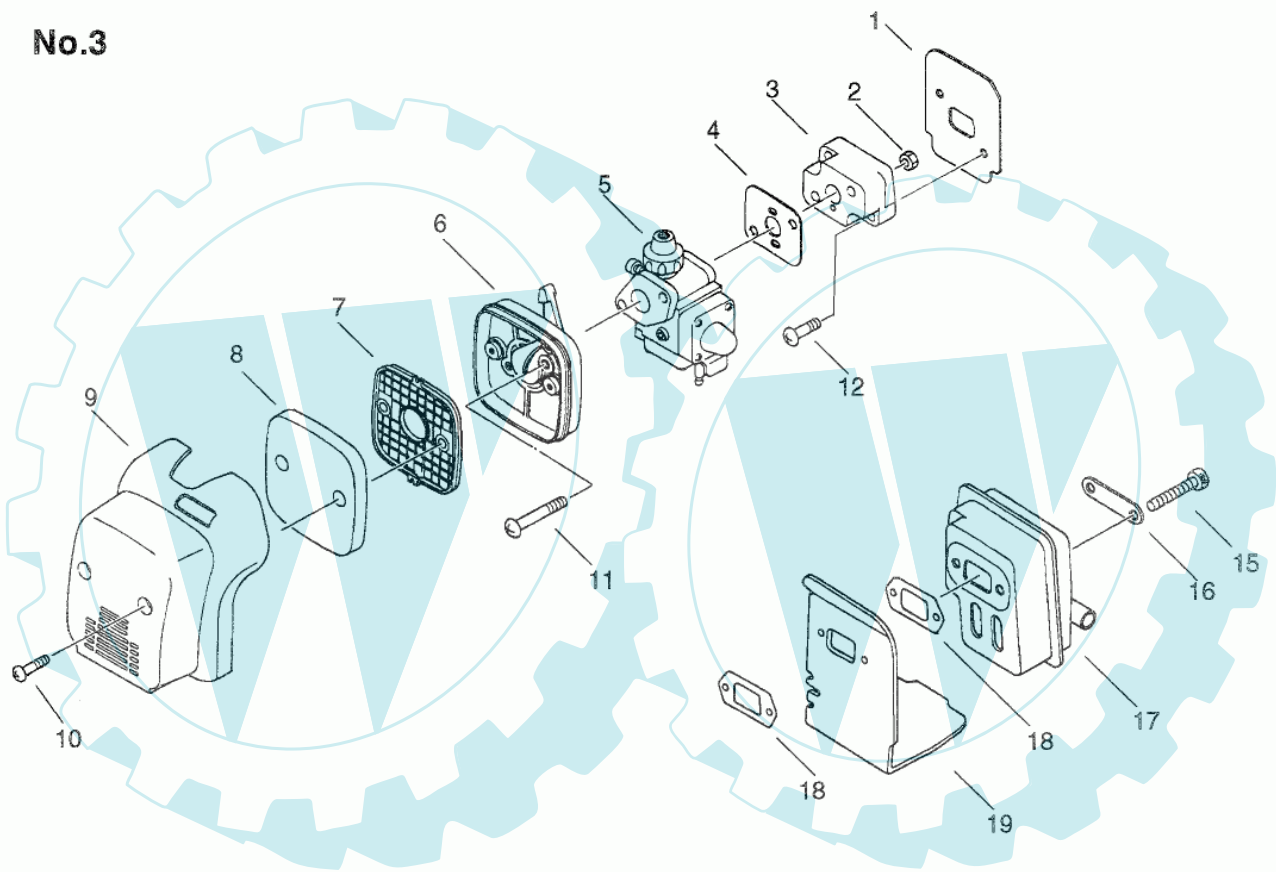

No.3

02	16-900500-00005	Mutter	2.0000	St
03	16-130017-12711	Zwischenflansch	1.0000	St
04	16-130010-52830	Dichtung	1.0000	St
05	16-124200-12710	Vergaser DPR10-1B	1.0000	St
06	16-130307-52830	Luftfiltergehäuse SHR-4100	1.0000	St
07	16-130311-52830	Filtergitter	1.0000	St
08	16-130310-52830	Luftfilter	1.0000	St
09	16-130308-12710	Luftfilterdeckel	1.0000	St
10	16-900242-04020	Schraube	2.0000	St
11	16-900242-05060	Schraube 5x60	2.0000	St
12	16-900242-05020	Schraube(Eisen)	2.0000	St
15	16-900105-05055	Schraube	2.0000	St
16	16-145642-04930	Scheibe	1.0000	St
17	16-145610-11610	Auspuff	1.0000	St
18	16-V104-000160	Dichtung, Auspuff	2.0000	St
19	16-A320-000251	Hitzeabweisblech	1.0000	St

17 referenz(en)