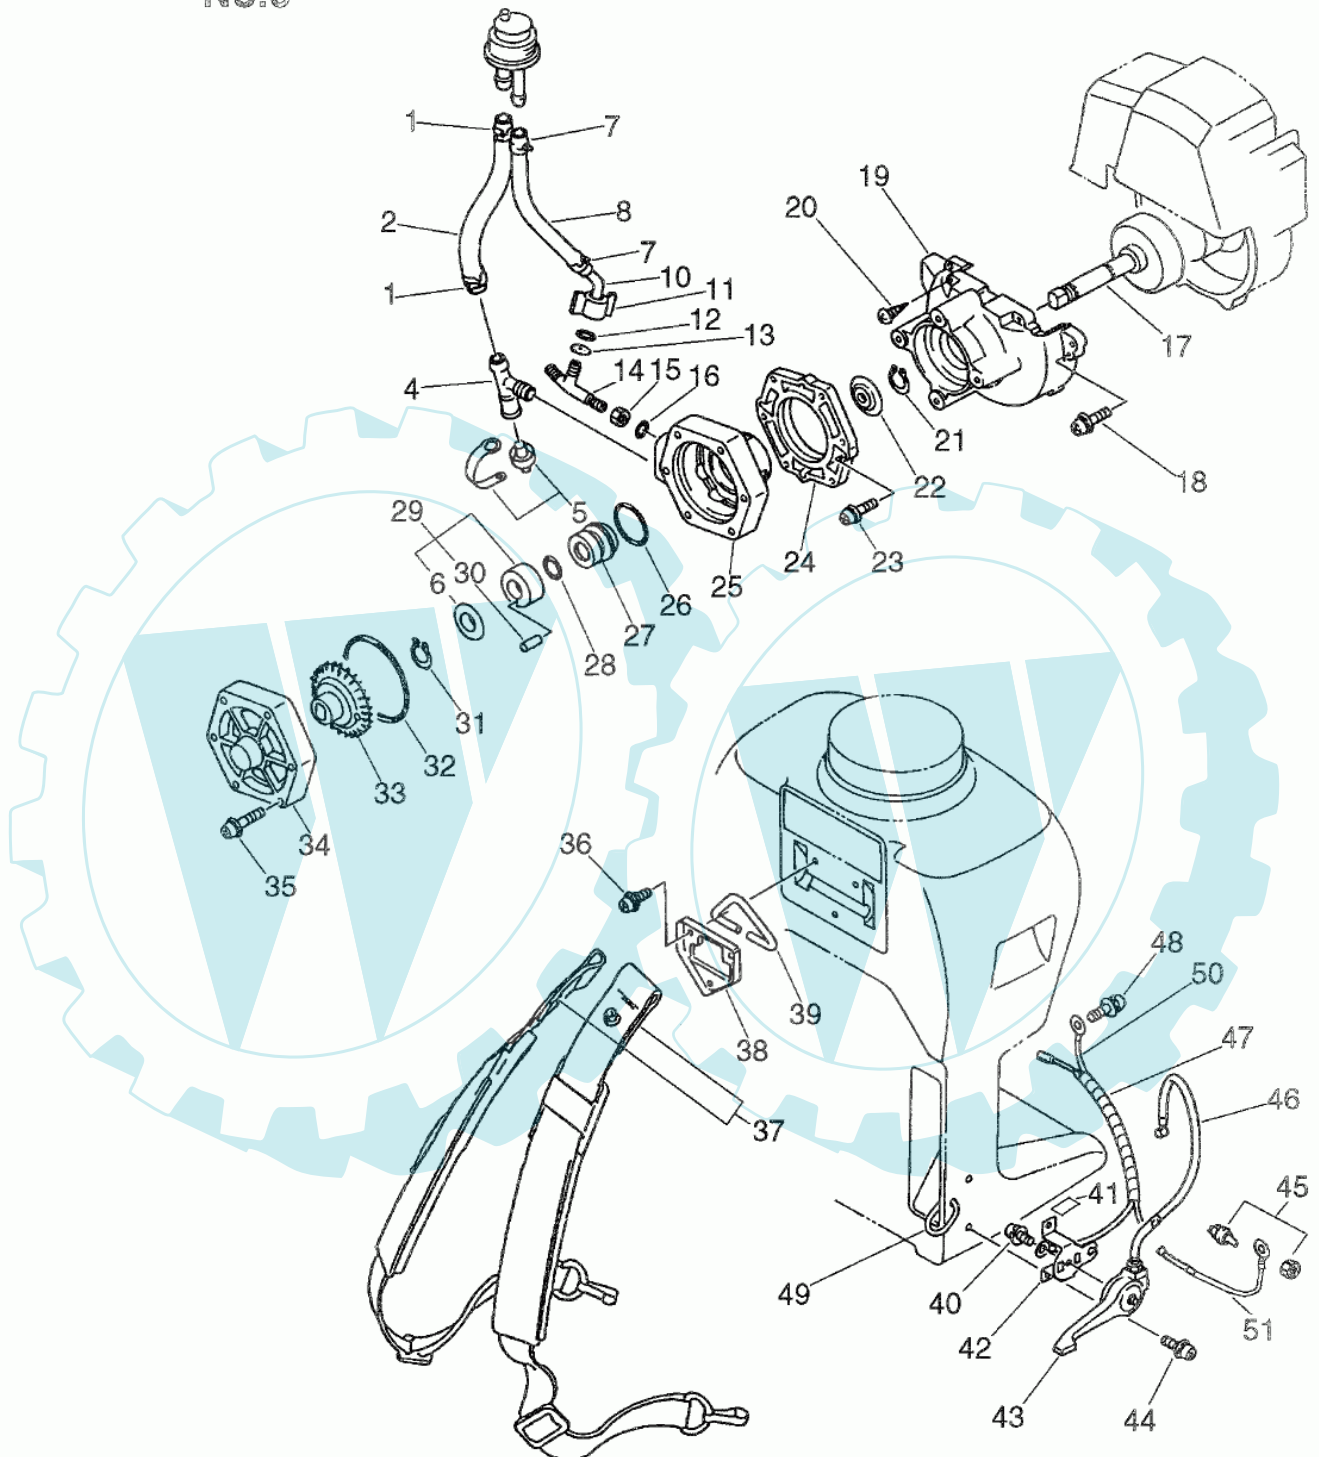

No.6

Stückliste:

02	16-382012-12710	Schlauch	1.0000 St
04	16-382015-11610	Nippel	1.0000 St
05	16-P021-014800	Stopfen	1.0000 St
06	16-400111-11410	Scheibe	1.0000 St
07	16-386020-10511	Clip, 10mm	2.0000 St
08	16-386010-12710	Schlauch	1.0000 St
10	16-386012-10511	Nippel	1.0000 St
11	16-386015-10511	Flügelmutter	1.0000 St
12	16-386019-10510	Dichtung	1.0000 St
13	16-386018-10510	U-Scheibe	1.0000 St
14	16-384013-11610	T-Stück, Pumpenauslaß	1.0000 St
15	16-384029-10510	Mutter	1.0000 St
16	16-900722-00100	O-Ring P-10A	1.0000 St
17	16-175005-11810	Kupplung	1.0000 St
18	16-900242-04016	Schraube	4.0000 St
19	16-P021-005570	Kupplungsgehäuse	1.0000 St
20	16-900252-04014	Schraube 4 x 14	2.0000 St
21	16-900701-00012	Seegerring außen 12mm	1.0000 St
22	16-405114-10510	Platte	1.0000 St
23	16-900245-06016	Schraube 6x16	4.0000 St
24	16-100209-11910	Pumpenhalter	1.0000 St
25	16-405210-10512	Pumpengehäuse	1.0000 St
26	16-900724-00029	O-Ring	1.0000 St
27	16-405100-11410	Dichtsatz SHR-4100/-150SI	1.0000 St
28	16-900724-00010	O-Ring	1.0000 St
29	16-405103-11411	Dichtungssatz	1.0000 St
30	16-405113-10510	Stift	1.0000 St
31	16-900704-00012	Seegerring 12	1.0000 St
32	16-900724-30067	O-Ring	1.0000 St
33	16-405110-10512	Turbine	1.0000 St
34	16-405211-10511	Pumpe	1.0000 St
35	16-900242-05040	Schraube(Eisen)	1.0000 St
36	16-900242-06010	Schraube 6x10 (50)	3.0000 St
37	16-300300-11611	Tragegurt SHR-4100	2.0000 St
38	16-300614-11610	Halter	1.0000 St
39	16-300610-11610	Bügel	1.0000 St
40	16-900242-05010	Schraube	1.0000 St
41	16-890157-39130	Aufkleber Stop CS-3500,3700	1.0000 St
42	16-178123-13210	Gashebelhalter SHR-4100	1.0000 St
43	16-178000-12710	Gashebel	1.0000 St
44	16-900242-05016	Schraube	2.0000 St
45	16-163400-10610	Stopschalter	1.0000 St
46	16-178001-12711	Gaszug	1.0000 St
47	16-132015-13210	Hülle	1.0000 St
48	16-900242-05010	Schraube	1.0000 St
49	16-300319-01611	Ring	2.0000 St
50	16-162010-11612	Massekabel	1.0000 St
51	16-162014-13210	Massekabel	1.0000 St