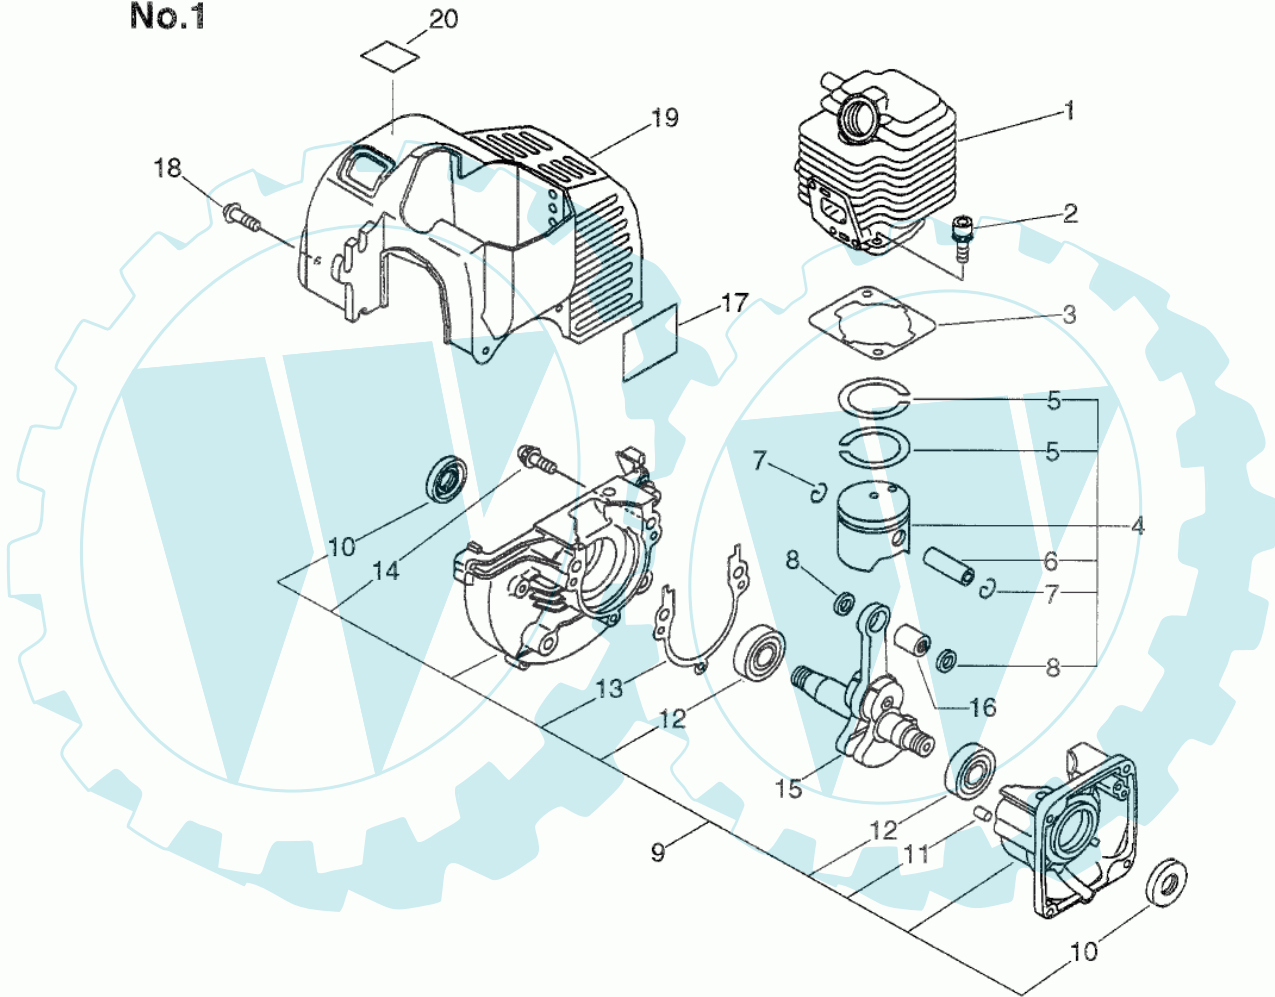

No.1

Stückliste:

Ihr Ersatzteilspezialist im Internet

02	16-900162-05022	Schraube CS-3500,-3501,SRM-2655,PB-500	2.0000 St
03	16-101010-44332	Fußdichtung (Papier)	1.0000 St
04	16-100000-09563	Kolben kpl.	1.0000 St
05	16-100011-09560	Kolbenring	2.0000 St
06	16-100013-11520	Kolbenbolzen	1.0000 St
07	16-100015-04630	Sicherungsring(Eisen) CS-2600/3500/3501	2.0000 St
08	16-100014-08960	Distanzring	2.0000 St
09	16-100204-52132	Kurbelgehäuse	1.0000 St
10	16-100212-42031	Simmerring	2.0000 St
11	16-100215-03930	Führungsbolzen PB-500	2.0000 St
12	16-94035-36201	Kugellager	2.0000 St
13	16-100242-42030	Dichtung	1.0000 St
14	16-900162-05028	Schraube	3.0000 St
15	16-A011-000101	Kurbelwelle	1.0000 St
16	16-V553-000030	Nadellager	1.0000 St
17	16-890310-24360	Aufkleber	1.0000 St
18	16-900242-04012	Schraube	2.0000 St
19	16-101514-24360	Zyl.-Abdeckung	1.0000 St
20	16-890160-06361	Aufkleber, Gefahr	1.0000 St

20 referenz(en)