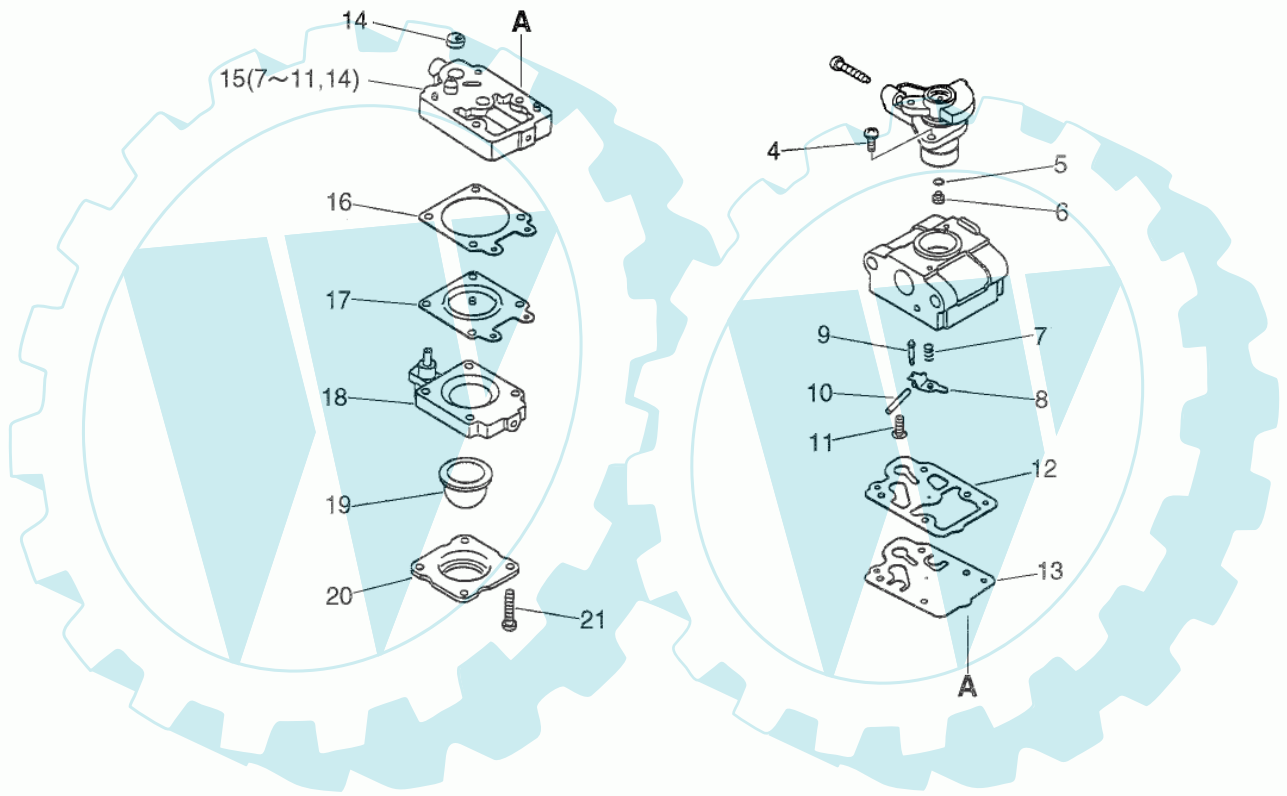

No.7

Stückliste:

04	16-123114-44330	Schraube	2.0000 St
05	16-123183-05960	O-Ring	1.0000 St
06	16-P003-000470	Düse #32,5	1.0000 St
07	16-P003-000450	Feder, Ventilarm, Vergaser	1.0000 St
08	16-123123-38330	Ventilhebel	1.0000 St
09	16-123137-19830	Einlassventil	1.0000 St
10	16-123138-03930	Stift, Ventilhalter, Vergaser	1.0000 St
11	16-123139-05560	Schraube, Vergaser, Ventilarm	1.0000 St
12	16-P003-000100	Dichtung, Pumpenseite	1.0000 St
13	16-123112-40630	Membrane, Pumpenseite PB-500	1.0000 St
14	16-123126-10631	Sieb, Vergaser, Einlass	1.0000 St
15	16-P003-000440	Grundplatte	1.0000 St
16	16-123140-05560	Dichtung, Steuerseite	1.0000 St
17	16-123141-03930	Membrane	1.0000 St
18	16-123180-05560	Grundplatte	1.0000 St
19	16-123181-40630	Pumpe, Primer PB-500	1.0000 St
20	16-123142-05560	Deckel, Primerpumpe	1.0000 St
21	16-123110-05560	Schraube, Pumpengehäuse	1.0000 St

19 referenz(en)

**No.2**

02	16-91107-04020	Schraube	2.0000 St
03	16-162010-52830	Leitung	1.0000 St
04	16-150112-42030	Tülle	1.0000 St
05	16-159012-01620	Zündkerzenkappe	1.0000 St
06	16-159011-03432	Kontaktfeder CS-2600/4200/PB-500	1.0000 St
07	NGK-BPMR7A	Zündkerze entstört	1.0000 St
08	16-177202-12220	Starterklinke GT-2400, HC-1500	1.0000 St
09	16-177234-12220	Feder, Starterklinke RM-4000/SRM-2015S	1.0000 St
10	16-177218-44330	Starterklinke	1.0000 St
11	16-177200-42033	Starter kpl.	1.0000 St
12	16-177236-44330	Schraube	1.0000 St
13	16-177215-44430	Seilscheibe	1.0000 St
14	16-177226-10120	Starterseil	1.0000 St
15	16-177227-42030	Seilführung	1.0000 St
16	16-177228-06530	Startergriff	1.0000 St
17	16-177220-42030	Starterfeder	1.0000 St
19	16-900162-04016	Schraube M4x16	4.0000 St
20	16-X502-000310	Aufkleber	1.0000 St
21	16-351011-05560	Griffhalterung	1.0000 St
22	16-900242-05016	Schraube	1.0000 St
24	16-156801-44731	Polarad, Schwungmagnetzünd.	1.0000 St
25	16-175000-56831	Kupplung SRM-220ES	1.0000 St