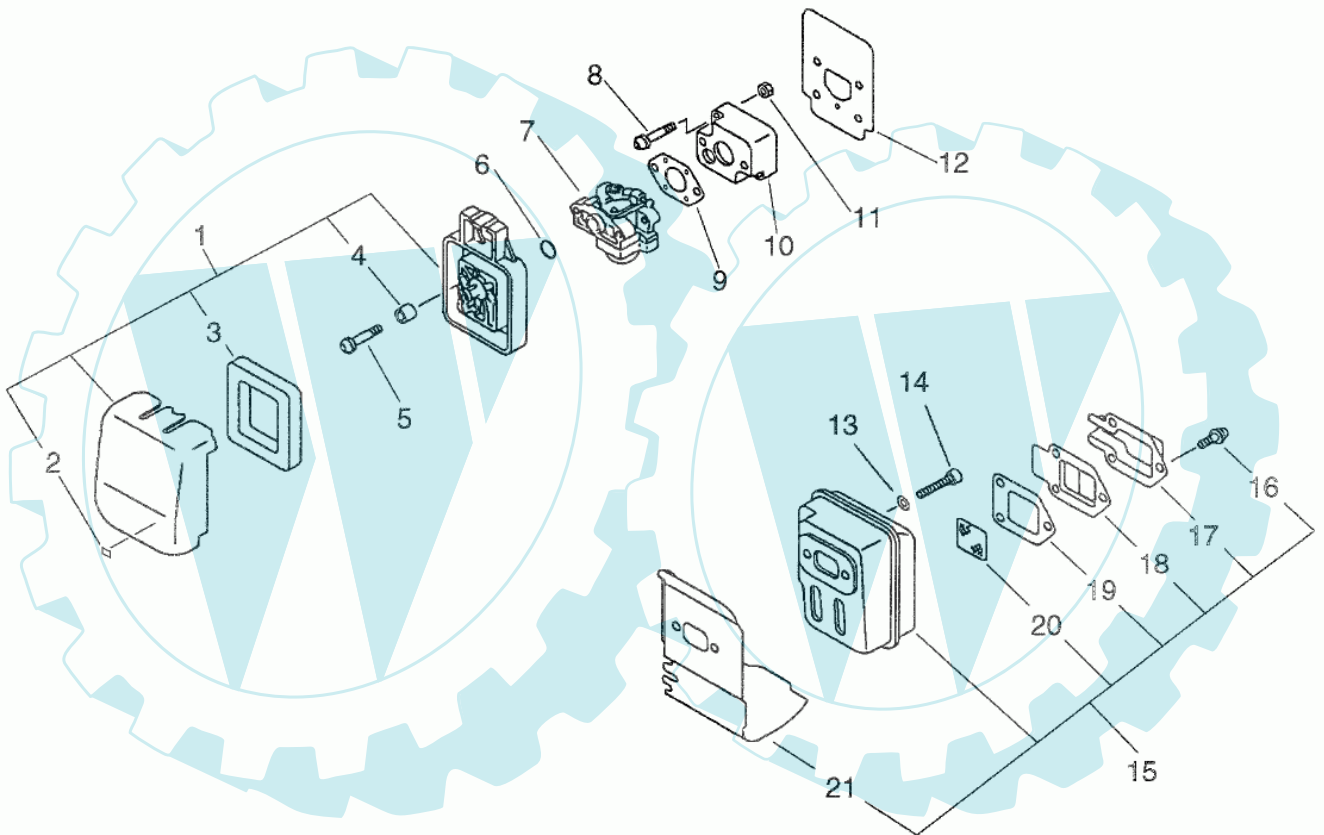

No.3

Stückliste:

02	16-890991-20960	Aufkleber	1.0000 St
03	16-130310-44330	Luftfilter	1.0000 St
04	16-130327-44330	Ventil	2.0000 St
05	16-900242-05064	Schraube	2.0000 St
06	16-900720-00015	O-Ring	1.0000 St
07	16-123000-21361	Vergaser	1.0000 St
08	16-900242-05020	Schraube(Eisen)	2.0000 St
09	16-130010-44431	Dichtung (10)	1.0000 St
10	16-P021-015350	Zwischenflansch	1.0000 St
11	16-900500-00005	Mutter	2.0000 St
12	16-130010-42032	Dichtung(Papier)	1.0000 St
13	16-900600-00005	Scheibe PB-500	2.0000 St
14	16-900105-05055	Schraube	2.0000 St
15	16-145800-21361	Auspuff	1.0000 St
16	16-900242-04010	Schraube	3.0000 St
17	16-A313-000041	Siebhalter	1.0000 St
18	16-145876-42030	Auslassstutzen, Auspuff	1.0000 St
19	16-145866-42031	Dichtung	1.0000 St
20	16-145862-40630	Funkenschutzsieb	1.0000 St
21	16-145510-44331	Auspuffdichtung	1.0000 St

21 referenz(en)