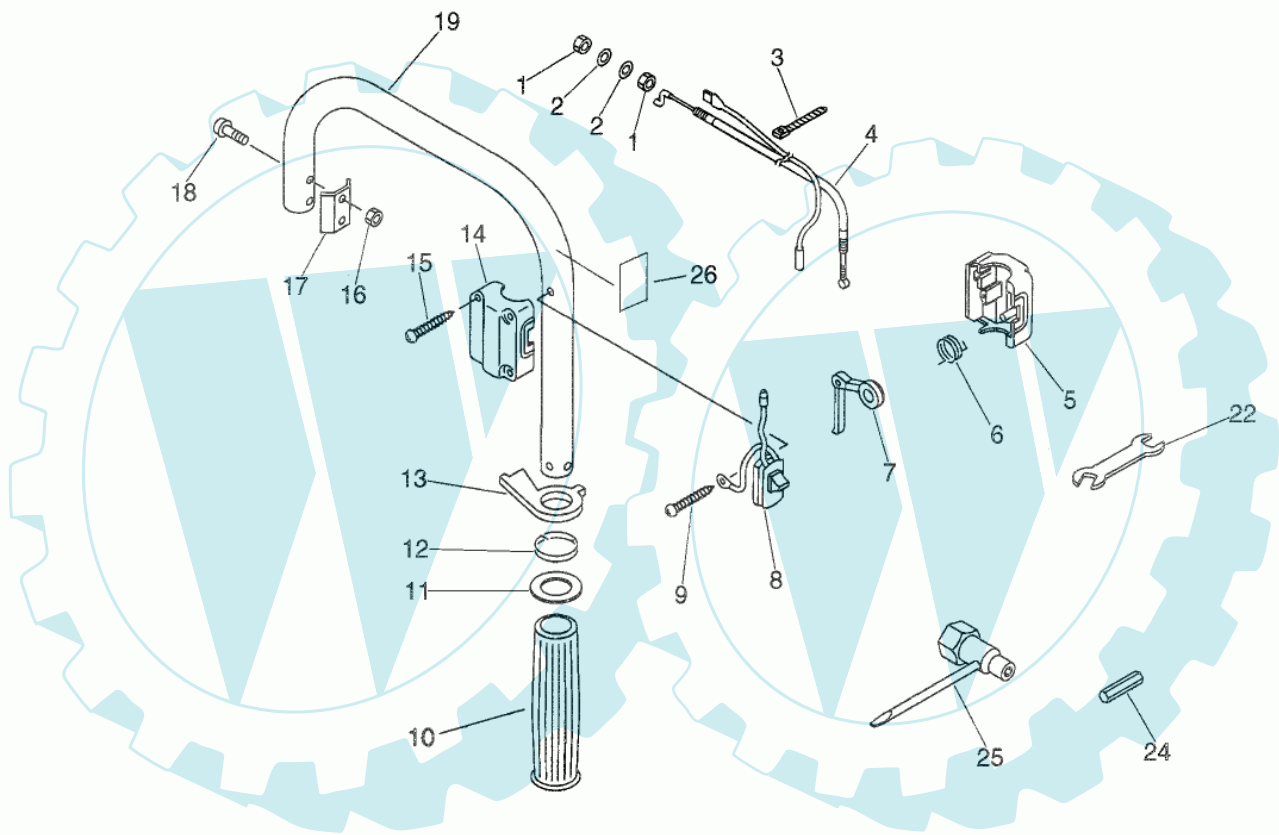

No.6

Stückliste:

02	16-900600-00006	Scheibe	2.0000 St
03	16-178121-08550	Band	1.0000 St
04	16-178100-09061	Gaszug	1.0000 St
05	16-178024-01260	Plastikhalter	1.0000 St
06	16-178043-01260	Feder	1.0000 St
07	16-178010-07660	Gashebel	1.0000 St
08	16-163400-12330	Stop-Schalter	1.0000 St
09	16-900245-04030	Schraube	1.0000 St
10	16-351315-27930	Griff	1.0000 St
11	16-178070-02061	Distanzring	1.0000 St
12	16-178013-02060	Feder	1.0000 St
13	16-178012-02061	Gasfeststeller	1.0000 St
14	16-178052-01260	Halterung	1.0000 St
15	16-900245-04025	Schraube	4.0000 St
16	16-900562-50005	Sicherungsmutter 5 CS-2600/-4200ES	2.0000 St
17	16-351641-05560	Platte	1.0000 St
18	16-900162-05035	Schraube	2.0000 St
19	16-351305-20960	Griffbugel	1.0000 St
22	16-895122-20960	Spanner	1.0000 St
24	16-895412-20960	Werkzeug	1.0000 St
25	16-895410-03930	Kombischlüssel	1.0000 St
26	16-890157-39130	Aufkleber Stop CS-3500,3700	1.0000 St

23 referenz(en)