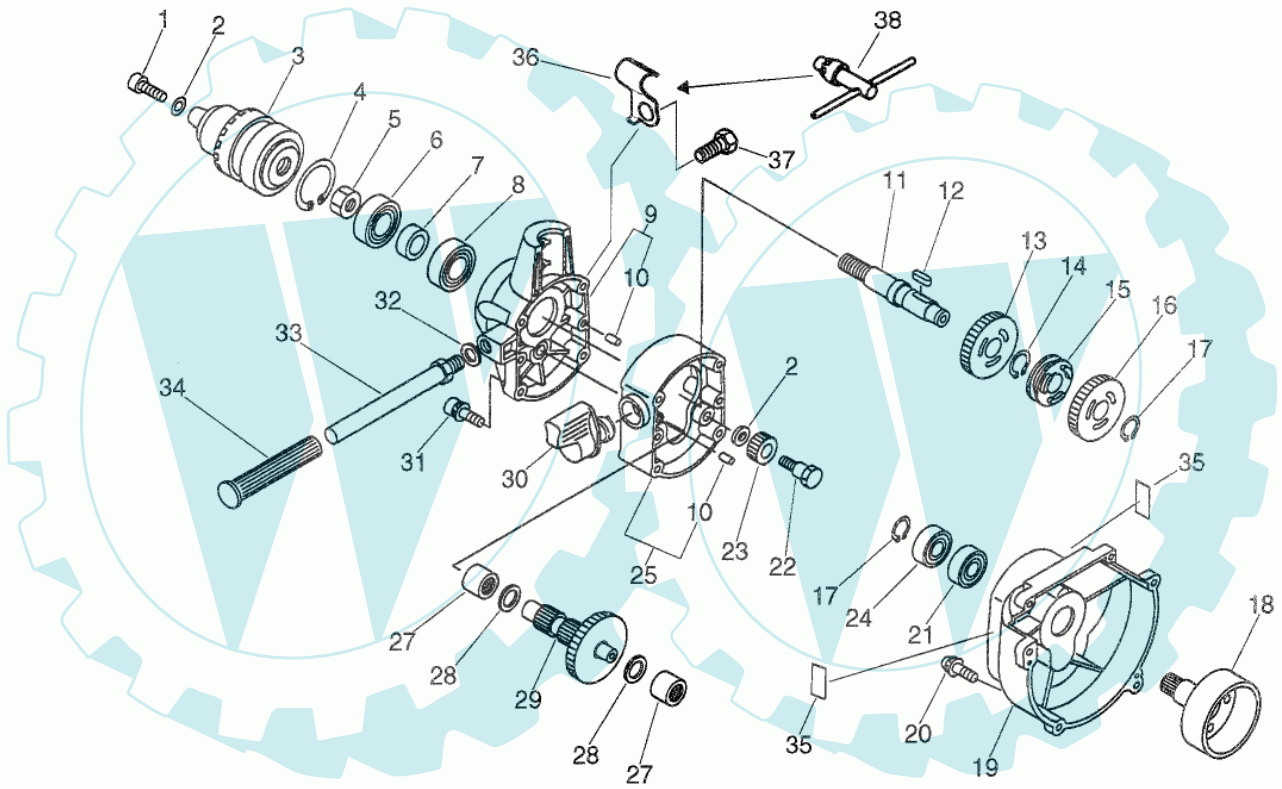

No.5

Stückliste:

02	16-175014-04630	Scheibe	2.0000 St
03	16-604051-05560	Bohrfutter EDR-2400	1.0000 St
04	16-900702-00032	Seegerring, innen, 32mm	1.0000 St
05	16-224319-20960	Mutter, 12	1.0000 St
06	16-900802-06002	Kugellager	1.0000 St
07	16-604044-05560	Schraube 4	1.0000 St
08	16-900800-36002	Kugellager	1.0000 St
09	16-604305-20960	Gehäusehälfte	1.0000 St
10	16-100215-03930	Führungsbolzen PB-500	2.0000 St
11	16-606021-20960	Welle EDR-2400	1.0000 St
12	16-900325-04016	Keil	1.0000 St
13	16-604213-20960	Getriebe	1.0000 St
14	16-900701-00015	Seegerring außen 15mm	1.0000 St
15	16-604235-20960	Getriebe	1.0000 St
16	16-604224-20960	Getriebe	1.0000 St
17	16-900701-00012	Seegerring außen 12mm	2.0000 St
18	16-175005-05560	Kupplungstrommel	1.0000 St
19	16-101511-20960	Lüftergehäuse	1.0000 St
20	16-900242-04016	Schraube	4.0000 St
21	16-900801-06001	Kugellager	1.0000 St
22	16-175046-22332	Ausruckbolzen	1.0000 St
23	16-605311-20960	Lager	1.0000 St
24	16-900800-06001	Kugellager	1.0000 St
25	16-604306-20960	Gehäusehälfte EDR-2400	1.0000 St
27	16-604221-05560	Lager	2.0000 St
28	16-604223-05560	Scheibe	2.0000 St
29	16-604206-20961	Welle mit Zahnrad	1.0000 St
30	16-703005-20960	Kupplungshebel	1.0000 St
31	16-900162-05050	Schraube	4.0000 St
32	16-900600-00010	Unterlagscheibe	1.0000 St
33	16-351210-05560	Linker Handgriff	1.0000 St
34	16-351515-22330	Griff	1.0000 St
35	16-890160-06361	Aufkleber, Gefahr	1.0000 St
36	16-897575-05560	Halter	1.0000 St
37	16-900100-10015	Schraube 10x15	1.0000 St
38	16-897570-05560	Bohrfutterschlüssel	1.0000 St

37 referenz(en)