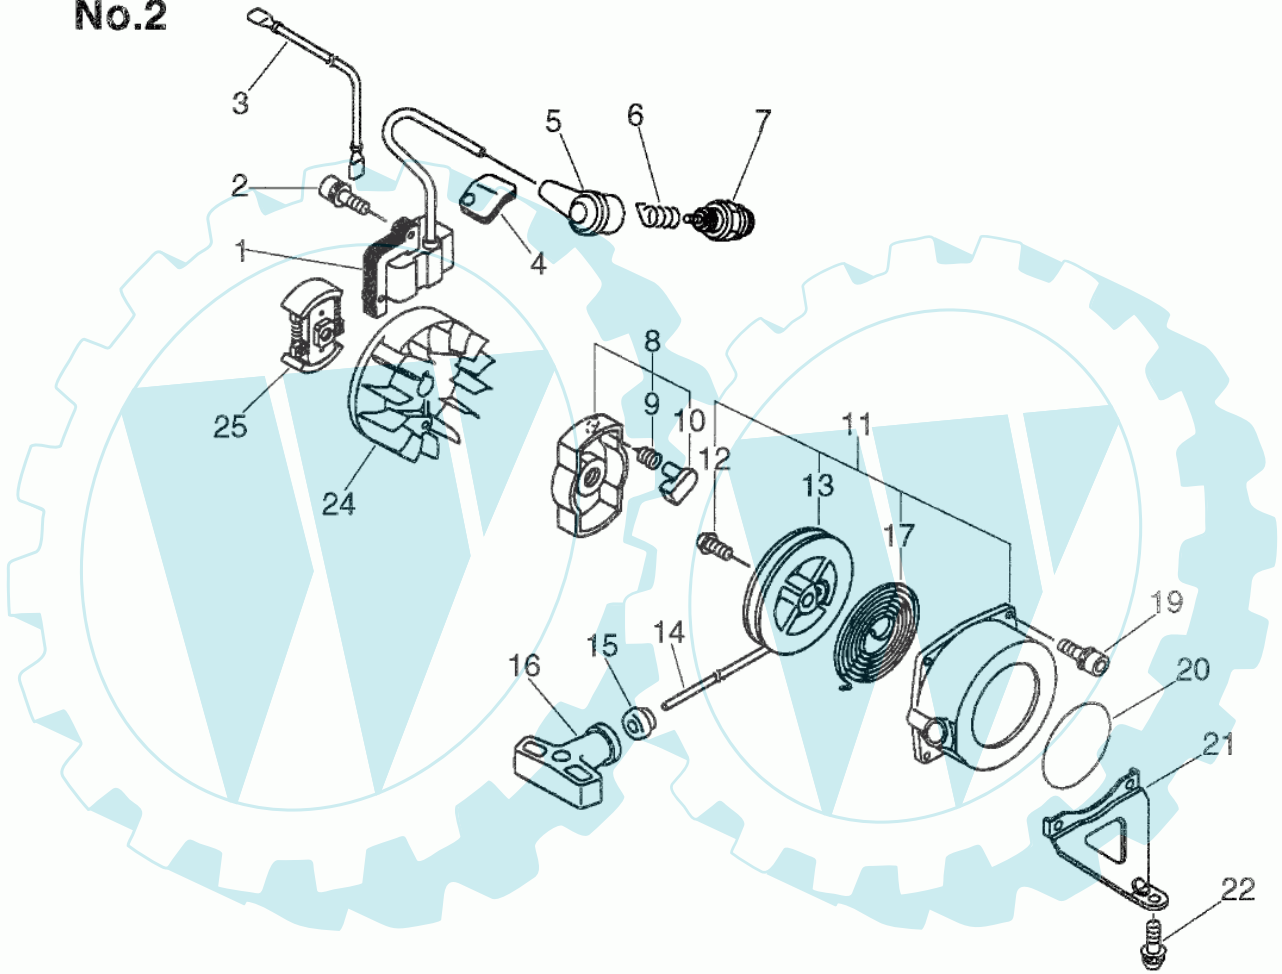

No.7

Stückliste:

04	16-123114-44330	Schraube	2.0000 St
05	16-123183-05960	O-Ring	1.0000 St
06	16-P003-000470	Düse #32,5	1.0000 St
07	16-P003-000450	Feder, Ventilarm, Vergaser	1.0000 St
08	16-123123-38330	Ventilhebel	1.0000 St
09	16-123137-19830	Einlassventil	1.0000 St
10	16-123138-03930	Stift, Ventilhalter, Vergaser	1.0000 St
11	16-123139-05560	Schraube, Vergaser, Ventilarm	1.0000 St
12	16-P003-000100	Dichtung, Pumpenseite	1.0000 St
13	16-123112-40630	Membrane, Pumpenseite PB-500	1.0000 St
14	16-123126-10631	Sieb, Vergaser, Einlass	1.0000 St
15	16-P003-000440	Grundplatte	1.0000 St
16	16-123140-05560	Dichtung, Steuerseite	1.0000 St
17	16-123141-03930	Membrane	1.0000 St
18	16-123180-05560	Grundplatte	1.0000 St
19	16-123181-40630	Pumpe, Primer PB-500	1.0000 St
20	16-123142-05560	Deckel, Primerpumpe	1.0000 St
21	16-123110-05560	Schraube, Pumpengehäuse	1.0000 St

19 referenz(en)

**No.2**

02	16-91107-04020	Schraube	2.0000 St
03	16-162010-52830	Leitung	1.0000 St
04	16-150112-42030	Tülle	1.0000 St
05	16-159012-01620	Zündkerzenkappe	1.0000 St
06	16-159011-03432	Kontaktfeder CS-2600/4200/PB-500	1.0000 St
07	NGK-BPMR7A	Zündkerze entstört	1.0000 St
08	16-177202-12220	Starterklinke GT-2400, HC-1500	1.0000 St
09	16-177234-12220	Feder, Starterklinke RM-4000/SRM-2015S	1.0000 St
10	16-177218-44330	Starterklinke	1.0000 St
11	16-177200-42033	Starter kpl.	1.0000 St
12	16-177236-44330	Schraube	1.0000 St
13	16-177215-44430	Seilscheibe	1.0000 St
14	16-177226-10120	Starterseil	1.0000 St
15	16-177227-42030	Seilführung	1.0000 St
16	16-177228-06530	Startergriff	1.0000 St
17	16-177220-42030	Starterfeder	1.0000 St
19	16-900162-04016	Schraube M4x16	4.0000 St
20	16-X502-000310	Aufkleber	1.0000 St
21	16-351011-05560	Griffhalterung	1.0000 St
22	16-900242-05016	Schraube	1.0000 St
24	16-156801-44731	Polarad, Schwungmagnetzünd.	1.0000 St
25	16-175000-56831	Kupplung SRM-220ES	1.0000 St