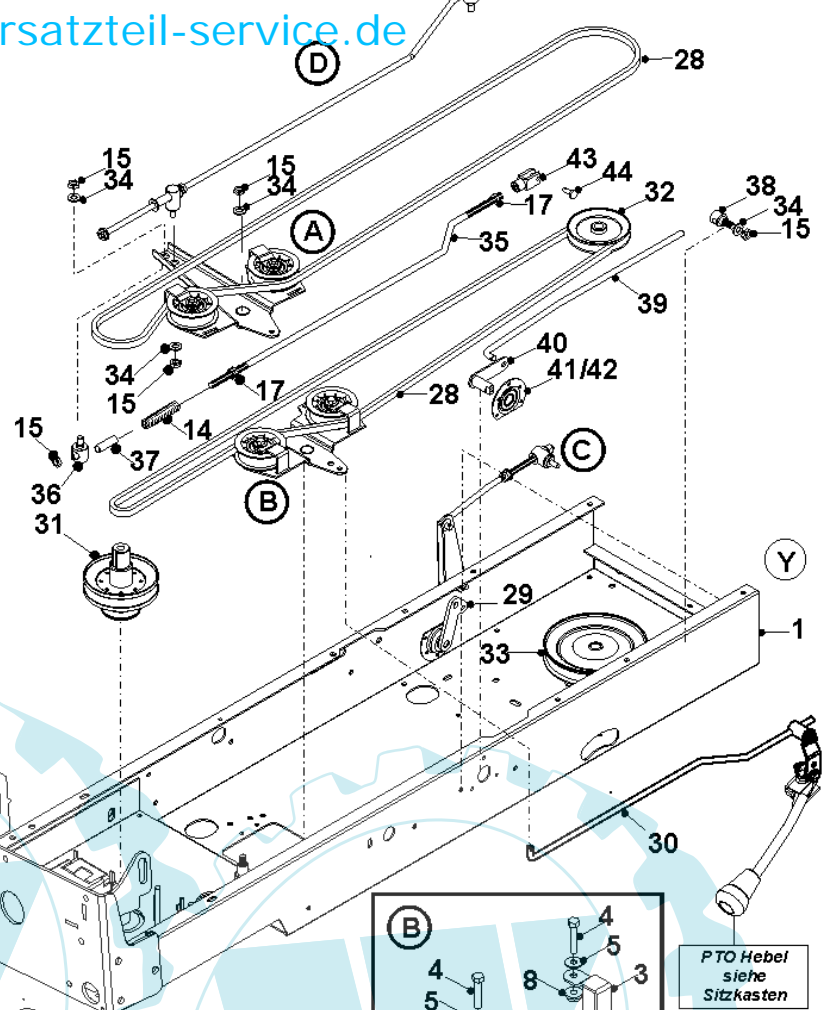

32 referenz(en)

Ansicht von unten

Stückliste:

Ref. #	Artikelnr.	Artikelname	Menge	Beschreibung
01	06-32-89617-00	Rahmen	1.0000	St
02	06-20-8115-00	Spannrolle	1.0000	St
03	06-30-71871-00	Bügel, Führung Keilriemen	1.0000	St
04	36-90100-08045	Schraube M8x45	1.0000	St
05	06-08-80037-00	U-Scheibe M8x21x1,6mm	1.0000	St
06	06-18-30195-00	Verstärkung Halteplatte Riemenscheibe	1.0000	St
07	06-18-8316-00	Buchse f. Spannrolle	1.0000	St
08	06-31-3511-00	Führungshülse	1.0000	St
09	36-90650-00008	Mutter M8, selbstsichernd	1.0000	St
10	06-30-71970-00	Spannbügel, Keilriemen	1.0000	St
11	06-30-71971-00	Spannbügel, Keilriemen	1.0000	St
12	06-18-30190-00	Gewindebolzen	1.0000	St
13	06-32-71789-00	Bremsgestänge	1.0000	St
14	06-25-94051-00	Feder	1.0000	St
15	36-90650-00010	Mutter M10, selbstsichernd	1.0000	St
16	36-90700-00010	U-Scheibe U10	1.0000	St
17	06-04-8721-00	Kontermutter M10, flach	1.0000	St
18	06-18-30191-00	Distanzhülse, Bremsgestänge	1.0000	St
19	06-32-11222-00	Pedal, Differentialsperre	1.0000	St
20	06-31-3062-00	Scheibe	1.0000	St
21	06-08-80045-00	U-Scheibe M10x24x2mm	1.0000	St
22	06-31-30104-00	Gestänge, Differentialsperre	1.0000	St
23	06-18-30198-00	Gewindebolzen, Differential	1.0000	St
24	06-04-9381-00	"Mutter 1/4"" UNC"	1.0000	St
25	06-25-94052-00	Feder Differentialsperre	1.0000	St
26	06-08-8201-00	"U-Scheibe 3/8"" T3 HP"	1.0000	St
27	06-04-8203-00	"Mutter 3/8"" UNF selbstsichernd"	1.0000	St
28	06-22-80014-01	Keilriemen A98 Super II	1.0000	St
29	06-32-89570-00	Umlenkung Handbremse kpl. mit Lager	1.0000	St
30	06-31-30108-01	Gestänge Parkbremse	1.0000	St
31	06-32-70156-00	Riemenscheibe Motor	1.0000	St