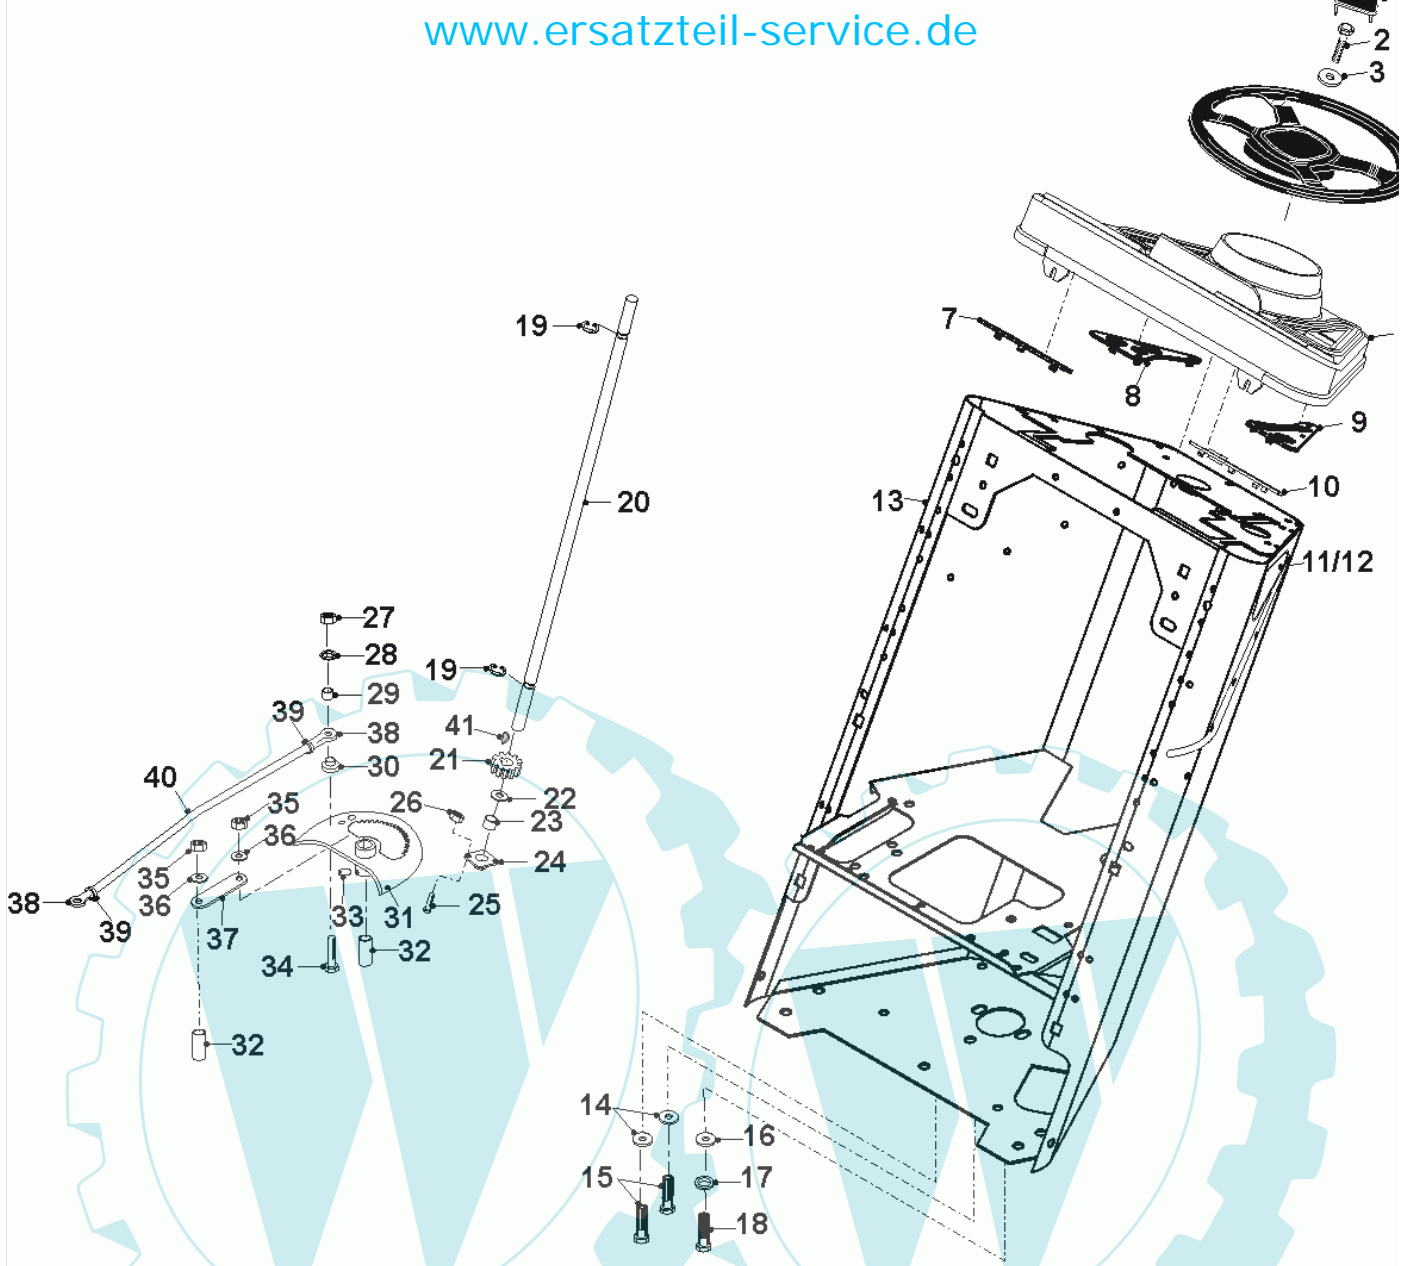

Stückliste:

Ref. #	Artikelnr.	Artikelname	Menge	Beschreibung
01	06-14-9387-00	Lenkradkappe A-Serie	1.0000	St
02	36-90100-08025	Schraube M8x25	1.0000	St
03	36-90700-00008	U-Scheibe U8	1.0000	St
04	06-14-9282-00	Lenkrad	1.0000	St
06	06-14-80128-01	Abdeckung Lenkconsole	1.0000	St
07	06-14-80130-00	Einsatz, Konsole oben rechts	1.0000	St
08	06-14-80132-00	Einsatz, Konsole unten rechts	1.0000	St
09	06-14-80131-00	Einsatz, Konsole unten links	1.0000	St
10	06-14-80129-00	Einsatz, Konsole oben links	1.0000	St
11	06-14-8592-00	Gummi Knieschutz rechts	1.0000	St
12	06-14-8593-00	Gummi Knieschutz links	1.0000	St
13	06-32-89581-00	Konsole	1.0000	St
14	36-90700-00010	U-Scheibe U10	1.0000	St
15	36-90100-10065	Schraube M10x65	1.0000	St
16	36-90700-00008	U-Scheibe U8	1.0000	St
17	36-90770-00008	Zahnscheibe 8	1.0000	St
18	36-90100-08020	Schraube M8x20	1.0000	St
19	06-07-8224-00	"E-Clip 5/8""	1.0000	St
20	06-32-70284-01	Konsole kpl. A-Serie	1.0000	St
21	06-21-31121-00	Zahnrad (12 Zähne)	1.0000	St
22	06-08-8227-00	"Scheibe 5/8"" T3 Lp"	1.0000	St
23	06-18-4015-00	Distanzbuchse	1.0000	St
24	06-10-8017-00	Lagerbock	1.0000	St
25	36-90100-08020	Schraube M8x20	1.0000	St
26	36-90650-00008	Mutter M8, selbstsichernd	1.0000	St
27	36-90650-00012	Mutter M12, selbstsichernd	1.0000	St
28	36-90700-00010	U-Scheibe U10	1.0000	St
29	06-18-30128-00	Distanzbuchse	1.0000	St
30	06-31-3396-00	Hülse	1.0000	St
31	06-30-11341-00	Drehkranz	1.0000	St
32	06-31-3375-00	Hülse	1.0000	St
33	06-11-8086-00	"Schmiernippel 5/16"" UNF"	1.0000	St
34	36-90100-12060	Schraube M12x60	1.0000	St
35	36-90650-00010	Mutter M10, selbstsichernd	1.0000	St
36	36-90700-00010	U-Scheibe U10	1.0000	St
37	06-27-1024-00	Verbindungsblech	1.0000	St
38	06-10-8728-00	Kugelkopf 12mm	1.0000	St