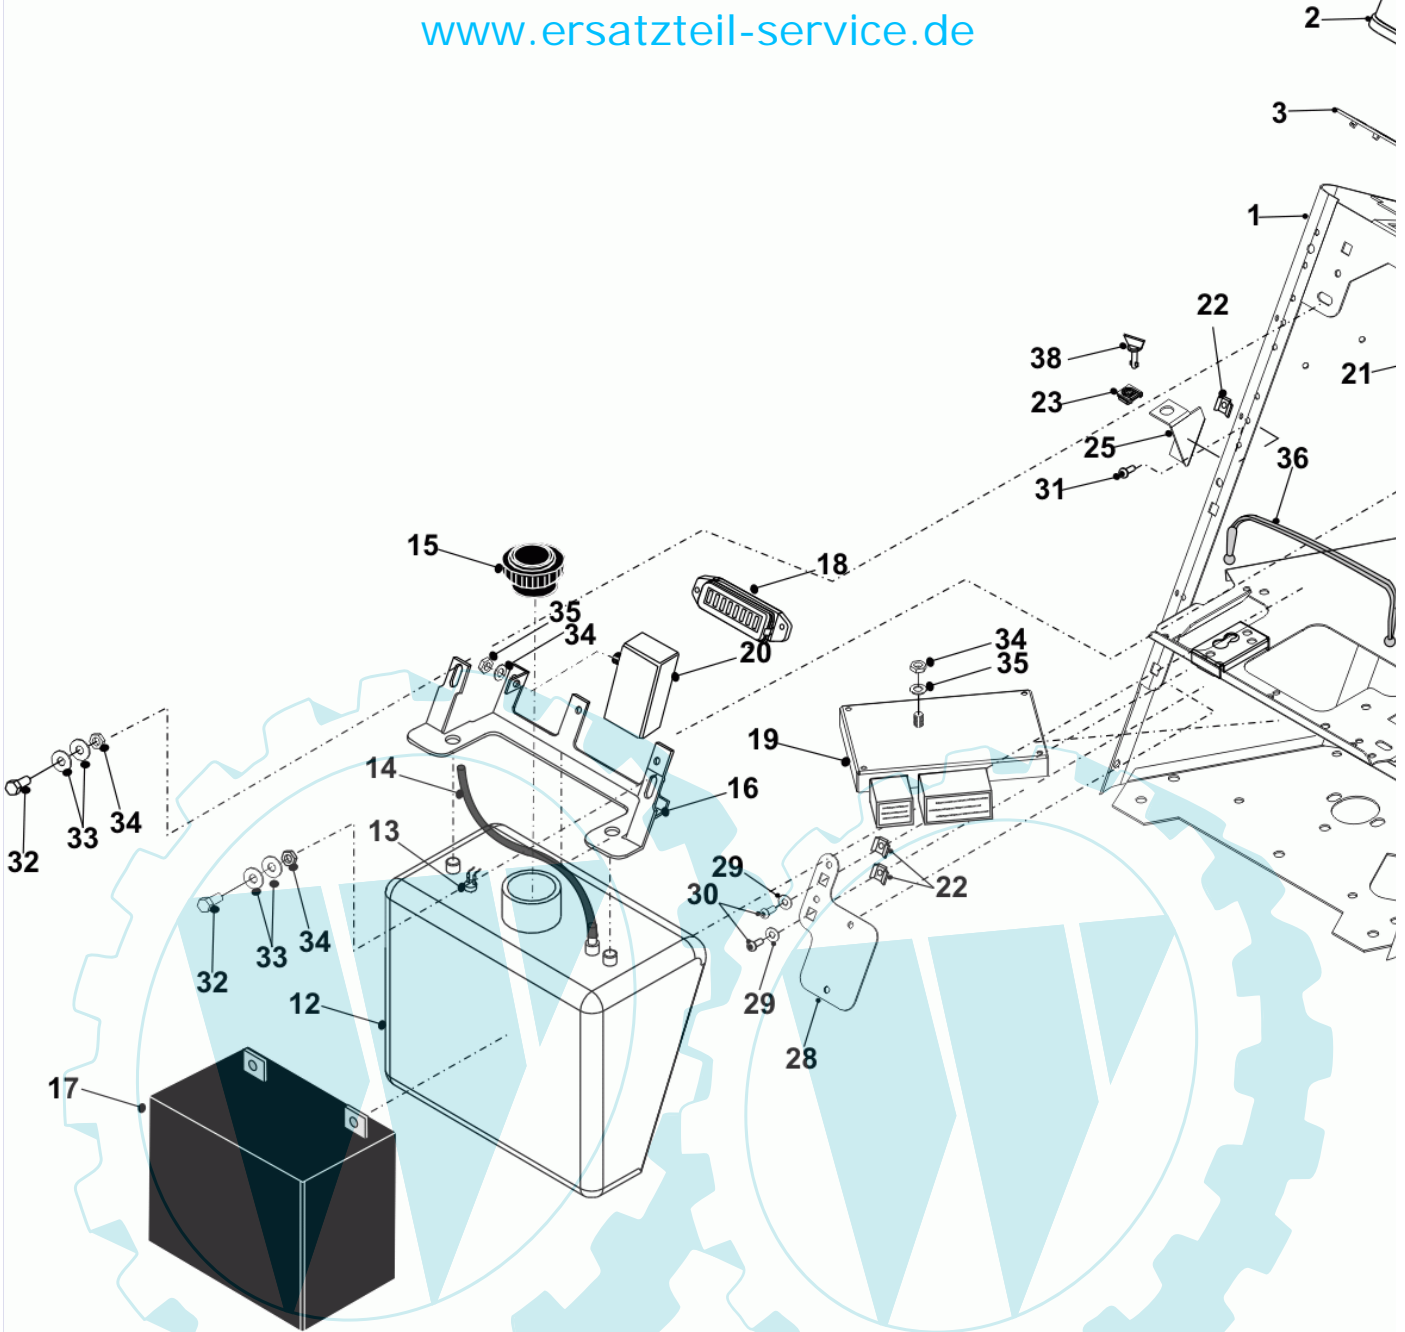

37 referenz(en)

Stückliste:

Ref. #	Artikelnr.	Artikelname	Menge	Beschreibung
01	06-32-89581-00	Konsole	1.0000	Stk
02	06-30-10527-00	Rahmenvorderteil	1.0000	Stk
03	06-14-80130-00	Einsatz, Konsole oben rechts	1.0000	Stk
04	06-14-80132-00	Einsatz, Konsole unten rechts	1.0000	Stk
05	06-14-80131-00	Einsatz, Konsole unten links	1.0000	Stk
06	06-14-80129-00	Einsatz, Konsole oben links	1.0000	Stk
07	06-52-9132-00	Gaszug	1.0000	Stk
08	06-12-8631-00	Niete 3,2mm x 10mm	1.0000	Stk
09	36-90650-00004	Mutter M4, selbstsichernd	1.0000	Stk
10	06-14-8592-00	Gummi Knieschutz rechts	1.0000	Stk
11	06-14-8593-00	Gummi Knieschutz links	1.0000	Stk
12	06-14-8030-00	Tank	1.0000	Stk
13	06-44-80106-00	Füllstandgeber Tankanzeige	1.0000	Stk
14	24-RCL290058-00	Chokebowdenzug	1.0000	Stk
15	06-52-8031-00	Tankdeckel	1.0000	Stk
16	06-30-72058-00	Halter für Tank und Sicherungskasten	1.0000	Stk
17	06-45-81412-00	Batterie 12V, Auslaufsicher	1.0000	Stk
18	06-30-11394-00	Sicherungskasten	1.0000	Stk
19	06-44-95608-00	Zentralelektronik	1.0000	Stk
20	06-44-80162-02	Platine Mähwerkshöhenverstellung	1.0000	Stk
21	06-44-95610-00	Anzeige-Platine, Armaturenbrett	1.0000	Stk
22	06-04-9286-00	Klemmutter M5	1.0000	Stk
23	06-14-94999-00	Bajonett-Schloß (Stift)	1.0000	Stk
24	06-30-11428-00	Halter Seitenteil rechts	1.0000	Stk
25	06-30-11427-00	Halter Seitenteil links	1.0000	Stk
26	06-01-80032-00	Schraube M8x40 BZP	1.0000	Stk
27	06-30-10074-00	Batteriehalter	1.0000	Stk
28	06-30-71967-00	Halter Regler	1.0000	Stk
29	06-08-8256-00	"U"-Scheibe 1/4" LP"	1.0000	Stk
30	36-90100-06020	Schraube M6x20	1.0000	Stk
31	06-01-94795-00	Schraube, Linsenkopf, Inbus, schwarz, M5x16	1.0000	Stk
32	36-90100-08020	Schraube M8x20	1.0000	Stk
33	06-08-80037-00	U-Scheibe M8x21x1,6mm	1.0000	Stk
34	36-90650-00008	Mutter M8, selbstsichernd	1.0000	Stk