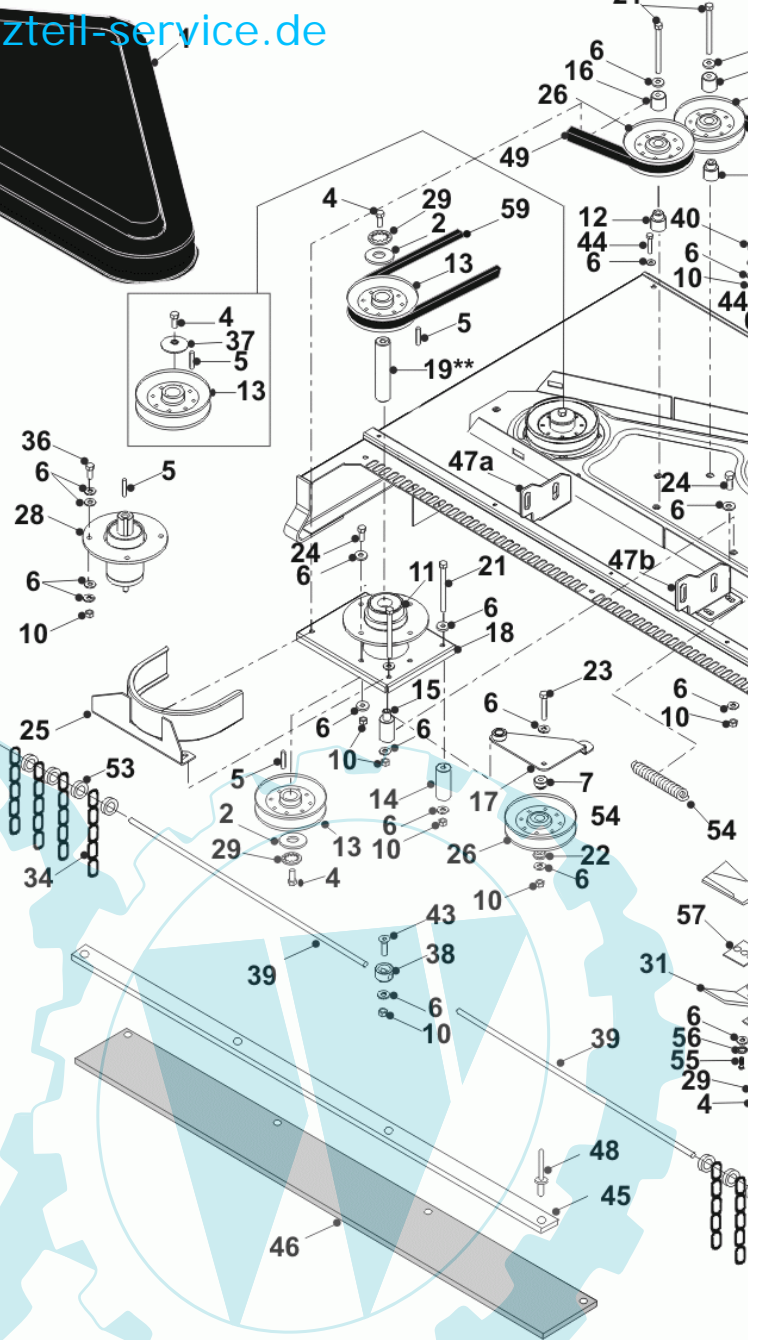

Stückliste:

Ref. #	Artikelnr.	Artikelname	Menge	Beschreibung
01	06-14-94972-00	Mähwerksabdeckung	1.0000	St
02	06-08-8246-00	Schelbe 40x10x3mm	1.0000	St
03	06-11-8367-00	Sicherungssplint Mähwerk	1.0000	St
04	36-90100-10030	Schraube M10x1,5x30	1.0000	St
05	06-09-8534-01	"Keil 1/4" x 1.1/4"	1.0000	St
06	36-90700-00008	U-Scheibe U8	1.0000	St
07	06-18-8316-00	Buchse f. Spannrolle	1.0000	St
08	06-08-8197-00	"U-Scheibe 5/16" T4 Hp"	1.0000	St
09	36-90100-08050	Schraube M8x50	1.0000	St
10	36-90650-00008	Mutter M8, selbstsichernd	1.0000	St
11	06-40-50050-00	Lagergehäuse Park-20	1.0000	St
12	06-18-30216-00	Distanzbuchse	1.0000	St
13	06-20-8695-02	"Riemenscheibe 5"	1.0000	St
14	06-18-30219-00	Distanzbuchse	1.0000	St
15	06-18-30218-00	Distanzbuchse	1.0000	St
16	06-18-30217-00	Distanzbuchse	1.0000	St
17	06-32-71767-00	Spannplatte	1.0000	St
18	06-30-11301-00	Halter, Riemenscheibe, Mitte	1.0000	St
19	06-40-50050-00	Lagergehäuse Park-20	1.0000	St
20	06-31-3382-00	Splintbolzen Druckstange Mähwerke	1.0000	St
21	06-01-80034-00	Schraube M8x90mm HEX HD	1.0000	St
22	06-31-3511-00	Führungshülse	1.0000	St
23	36-90100-08045	Schraube M8x45	1.0000	St
24	36-90100-08020	Schraube M8x20	1.0000	St
25	06-32-71712-00	Schutz Keilriemen	1.0000	St
26	06-20-8696-00	Keilriemenscheibe incl. Lager	1.0000	St
27	06-32-71766-00	Gehäuse, Mähwerk, WIM 1160	1.0000	St
28	06-40-5036-04	Lagergehäuse kpl. mit	1.0000	St
29	36-90770-00010	Zahnscheibe 10	1.0000	St
30	06-16-0005-10	Mähmesser HGM links	1.0000	St
31	06-16-0003-10	Winkelmesser mitte HGM	1.0000	St