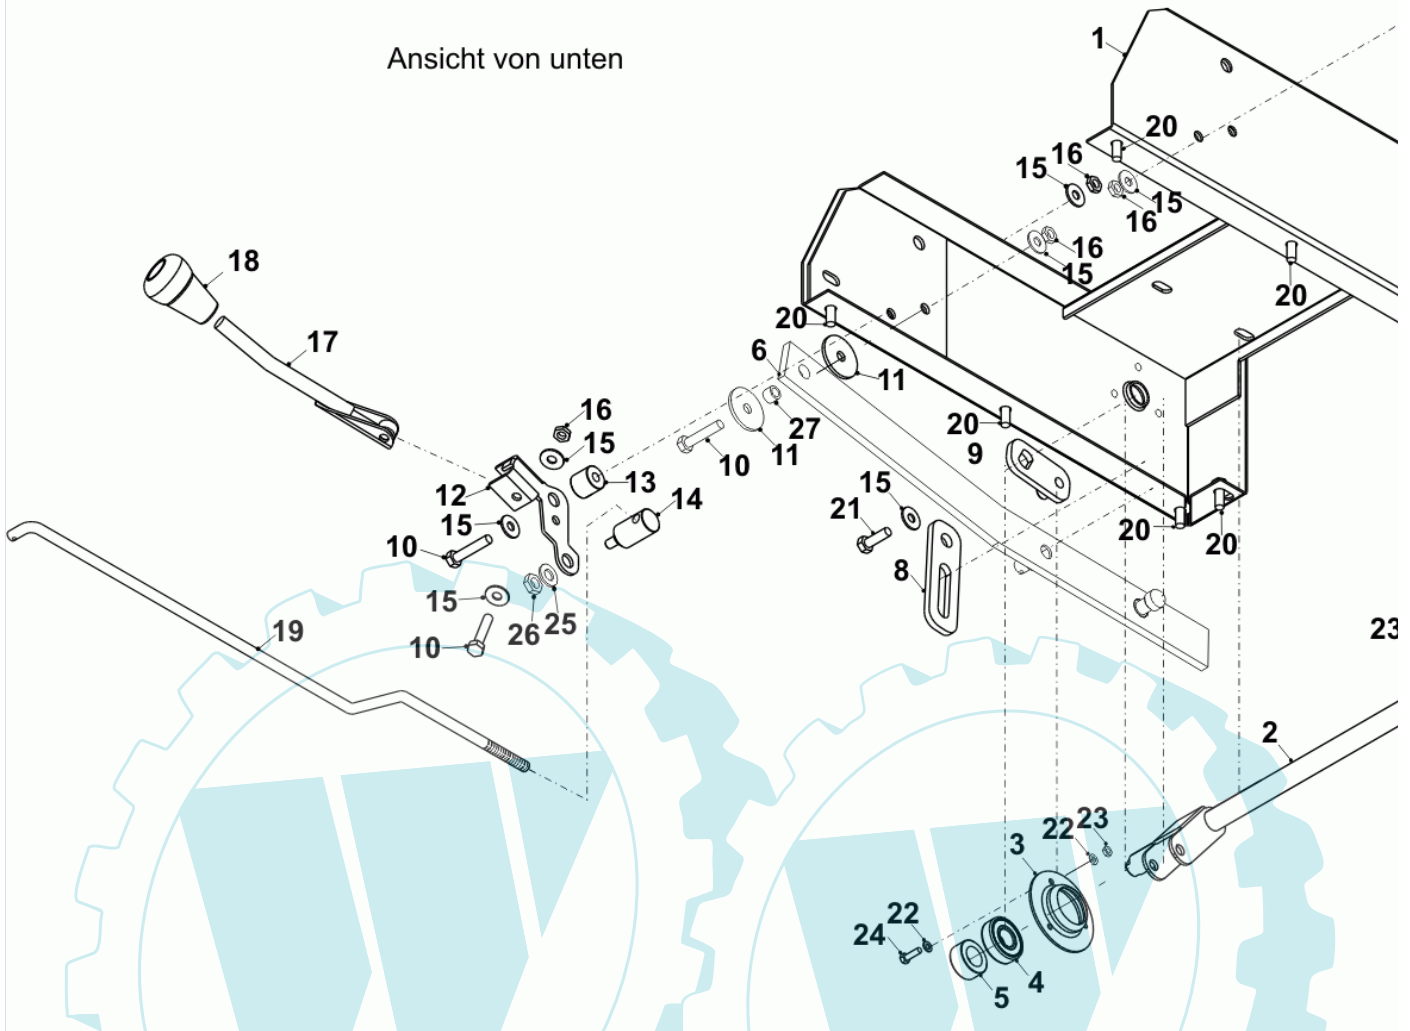

Ansicht von unten

Stückliste:

Ref. #	Artikelnr.	Artikelname	Menge	Beschreibung
01	06-32-71792-01	Sitzkasten	1.0000	
02	06-32-70094-00	Aushebestange KMPARK-100	1.0000	St
03	06-27-1066-01	Lagerschale 17mm	1.0000	St
04	06-10-8116-00	Kugellager NTN 6203-LLU	1.0000	St
05	06-31-3235-00	Buchse	1.0000	St
06	06-32-7203-00	Aushebearm PARK re.	1.0000	St
07	06-32-7211-00	Aushebearm PARK li.	1.0000	St
08	06-30-11335-00	Platte, Führung	1.0000	
09	06-32-71716-00	Anschlußplatte rechts	1.0000	St
10	06-01-80032-00	Schraube M8x40 BZP	1.0000	St
11	06-08-9254-00	Scheibe M8 x 40 x 3mm	1.0000	St
12	06-30-1345-01	Steuerarmplatte	1.0000	St
13	06-31-3292-00	Hülse	1.0000	St
14	06-18-8061-00	Steckbolzen	1.0000	St
15	06-08-80037-00	U-Scheibe M8x21x1,6mm	1.0000	St
16	36-90650-00008	Mutter M8, selbstsichernd	1.0000	St
17	06-32-7087-01	PTO - Einschalthebel	1.0000	St
18	06-14-8048-00	Griff-Knopf-Höhenverstellung	1.0000	St
19	06-31-30108-01	Gestänge Parkbremse	1.0000	St
20	36-90100-08020	Schraube M8x20	1.0000	St
21	36-90100-08025	Schraube M8x25	1.0000	St
22	36-90700-00005	U-Scheibe U5	1.0000	St
23	36-90650-00005	Mutter M5, selbstsichernd	1.0000	St
24	36-90200-05016	Blechschrabe 5x16	1.0000	St
25	36-90700-00010	U-Scheibe U10	1.0000	St
26	36-90650-00010	Mutter M10, selbstsichernd	1.0000	St
27	06-18-30209-00	"Distanzscheibe 5/16"" x 3/4""	1.0000	

27 referenz(en)