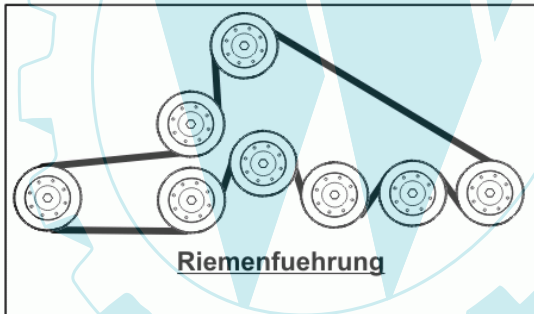

Stückliste:

Ref. #	Artikelnr.	Artikelname	Menge	Beschreibung
01	06-14-94972-00	Mähwerksabdeckung	1.0000	St
02	06-08-8246-00	Schelbe 40x10x3mm	1.0000	St
03	06-11-8367-00	Sicherungssplint Mähwerk	1.0000	St
04	36-90100-10030	Schraube M10x1,5x30	1.0000	St
05	06-09-8534-01	"Keil 1/4" x 1.1/4"	1.0000	St
06	36-90700-00008	U-Scheibe U8	1.0000	St
07	06-18-8316-00	Buchse f. Spannrolle	1.0000	St
08	06-08-8197-00	"U-Scheibe 5/16" T4 Hp"	1.0000	St
09	36-90100-08050	Schraube M8x50	1.0000	St
10	36-90650-00008	Mutter M8, selbstsichernd	1.0000	St
11	06-40-50050-00	Lagergehäuse Park-20	1.0000	St
12	06-18-30216-00	Distanzbuchse	1.0000	St
13	06-20-8695-02	"Riemenscheibe 5"	1.0000	St
14	06-18-30219-00	Distanzbuchse	1.0000	St
15	06-18-30218-00	Distanzbuchse	1.0000	St
16	06-18-30217-00	Distanzbuchse	1.0000	St
17	06-32-71767-00	Spannplatte	1.0000	St
18	06-30-11301-00	Halter, Riemenscheibe, Mitte	1.0000	St
19	06-40-50050-00	Lagergehäuse Park-20	1.0000	St
20	06-31-3382-00	Splintbolzen Druckstange Mähwerke	1.0000	St
21	06-01-80034-00	Schraube M8x90mm HEX HD	1.0000	St
22	06-31-3511-00	Führungshülse	1.0000	St
23	36-90100-08045	Schraube M8x45	1.0000	St
24	36-90100-08020	Schraube M8x20	1.0000	St
25	06-32-71712-00	Schutz Keilriemen	1.0000	St
26	06-20-8696-00	Keilriemenscheibe incl. Lager	1.0000	St
27	06-32-71766-00	Gehäuse, Mähwerk, WIM 1160	1.0000	St
28	06-40-5036-04	Lagergehäuse kpl. mit	1.0000	St
29	36-90770-00010	Zahnscheibe 10	1.0000	St
30	06-16-0005-10	Mähmesser HGM links	1.0000	St
31	06-16-0003-10	Winkelmesser mitte HGM	1.0000	St