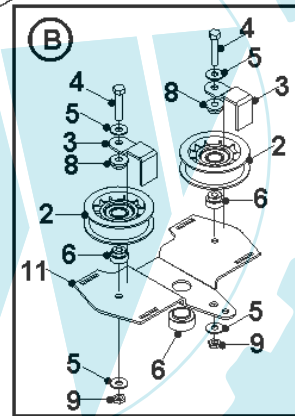

32 referenz(en)

Ansicht von unten

Stückliste:

Ref. #	Artikelnr.	Artikelname	Menge	Beschreibung
01	06-32-89617-00	Rahmen	1.0000	St
02	06-20-8115-00	Spannrolle	1.0000	St
03	06-30-71871-00	Bügel, Führung Keilriemen	1.0000	St
04	36-90100-08045	Schraube M8x45	1.0000	St
05	06-08-80037-00	U-Scheibe M8x21x1,6mm	1.0000	St
06	06-18-30195-00	Verstärkung Halteplatte Riemenscheibe	1.0000	St
07	06-18-8316-00	Buchse f. Spannrolle	1.0000	St
08	06-31-3511-00	Führungshülse	1.0000	St
09	36-90650-00008	Mutter M8, selbstsichernd	1.0000	St
10	06-30-71970-00	Spannbügel, Keilriemen	1.0000	St
11	06-30-71971-00	Spannbügel, Keilriemen	1.0000	St
12	06-18-30190-00	Gewindebolzen	1.0000	St
13	06-32-71789-00	Bremsgestänge	1.0000	St
14	06-25-94051-00	Feder	1.0000	St
15	36-90650-00010	Mutter M10, selbstsichernd	1.0000	St
16	36-90700-00010	U-Scheibe U10	1.0000	St
17	06-04-8721-00	Kontermutter M10, flach	1.0000	St
18	06-18-30191-00	Distanzhülse, Bremsgestänge	1.0000	St
19	06-32-11222-00	Pedal, Differentialsperre	1.0000	St
20	06-31-3062-00	Scheibe	1.0000	St
21	06-08-80045-00	U-Scheibe M10x24x2mm	1.0000	St
22	06-31-30104-00	Gestänge, Differentialsperre	1.0000	St
23	06-18-30198-00	Gewindebolzen, Differential	1.0000	St
24	06-04-9381-00	"Mutter 1/4"" UNC"	1.0000	St
25	06-25-94052-00	Feder Differentialsperre	1.0000	St
26	06-08-8201-00	"U-Scheibe 3/8"" T3 HP"	1.0000	St
27	06-04-8203-00	"Mutter 3/8"" UNF selbstsichernd"	1.0000	St
28	06-22-80014-01	Keilriemen A98 Super II	1.0000	St
29	06-32-89570-00	Umlenkung Handbremse kpl. mit Lager	1.0000	St
30	06-31-30108-01	Gestänge Parkbremse	1.0000	St
31	06-32-70156-00	Riemenscheibe Motor	1.0000	St