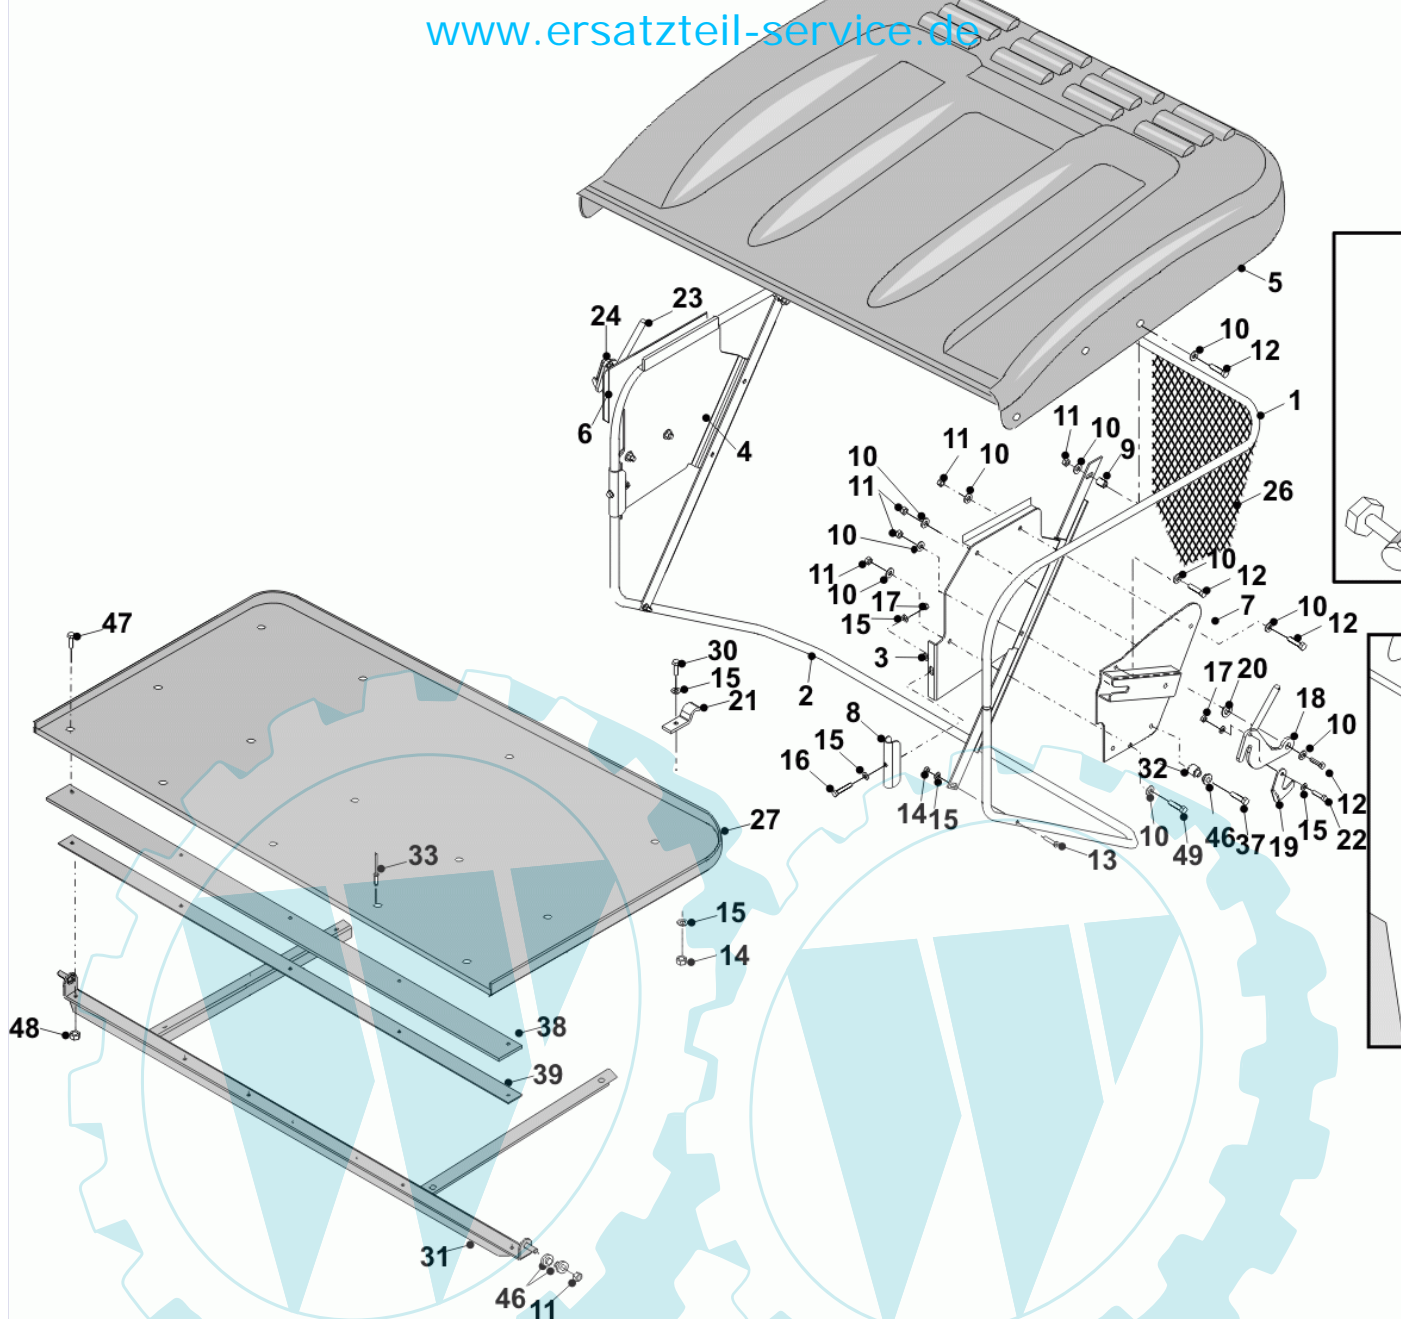

Stückliste:

Ref. #	Artikelnr.	Artikelname	Menge	Beschreibung
01	06-14-94972-00	Mahwerksabdeckung	1.0000 St	
02	06-17-89666-00	Netzbügel unten	1.0000 St	
03	06-20-8696-00	Keilriemenscheibe incl. Lager	1.0000 St	
04	06-30-71935-00	Verstärkungsplatte Netzrahmen rechts	1.0000 St	
05	06-14-80155-00	Abdeckung Fangbox Kunststoff	1.0000 St	
06	06-32-89565-00	Korbaufnahme rechts	1.0000 St	
07	06-32-89564-00	Korbaufnahme links	1.0000 St	
08	06-30-1496-00	Klemmlasche	1.0000 St	
09	06-18-3206-00	Distanzhülse	1.0000 St	
10	36-90700-00008	U-Scheibe U8	1.0000 St	
11	36-90650-00008	Mutter M8, selbstsichernd	1.0000 St	
12	36-90100-08025	Schraube M8x25	1.0000 St	
13	06-02-80001-00	Schraube M6 x 30mm	1.0000 St	
14	36-90650-00006	Mutter M6, selbstsichernd	1.0000 St	
15	36-90700-00006	U-Scheibe U6	1.0000 St	
16	36-90100-06040	Schraube M6x40	1.0000 St	
17	36-90650-00006	Mutter M6, selbstsichernd	1.0000 St	
18	06-27-7077-01	KM-Befestigungshebel links	1.0000 St	
19	06-30-1498-00	Arretierung, links	1.0000 St	
20	06-14-8505-00	Buchse	1.0000 St	
21	06-30-10084-00	Halteklammer	1.0000 St	
22	36-90100-06025	Schraube M6x25	1.0000 St	
23	06-27-7078-01	KM-Befestigungshebel rechts	1.0000 St	
24	06-30-1503-00	Arretierung, rechts	1.0000 St	
25	06-18-30249-00	Bajonet-Verschluß	1.0000 St	
26	06-20-8696-00	Keilriemenscheibe incl. Lager	1.0000 St	
27	06-30-20155-00	Boden KMPARK-200	1.0000 St	
28	06-18-30169-00	"Scheibe 7mm x 3/8""	1.0000 St	
30	36-90100-06020	Schraube M6x20	1.0000 St	
31	06-30-20156-00	Boden Verstärkung KMPARK-200	1.0000 St	
32	06-31-3188-00	Distanzhülse 13mm	1.0000 St	
33	06-12-8601-00	Pop-Niete 4,8x16mm	1.0000 St	
34	36-90650-00010	Mutter M10, selbstsichernd	1.0000 St	
35	36-90700-00010	U-Scheibe U10	1.0000 St