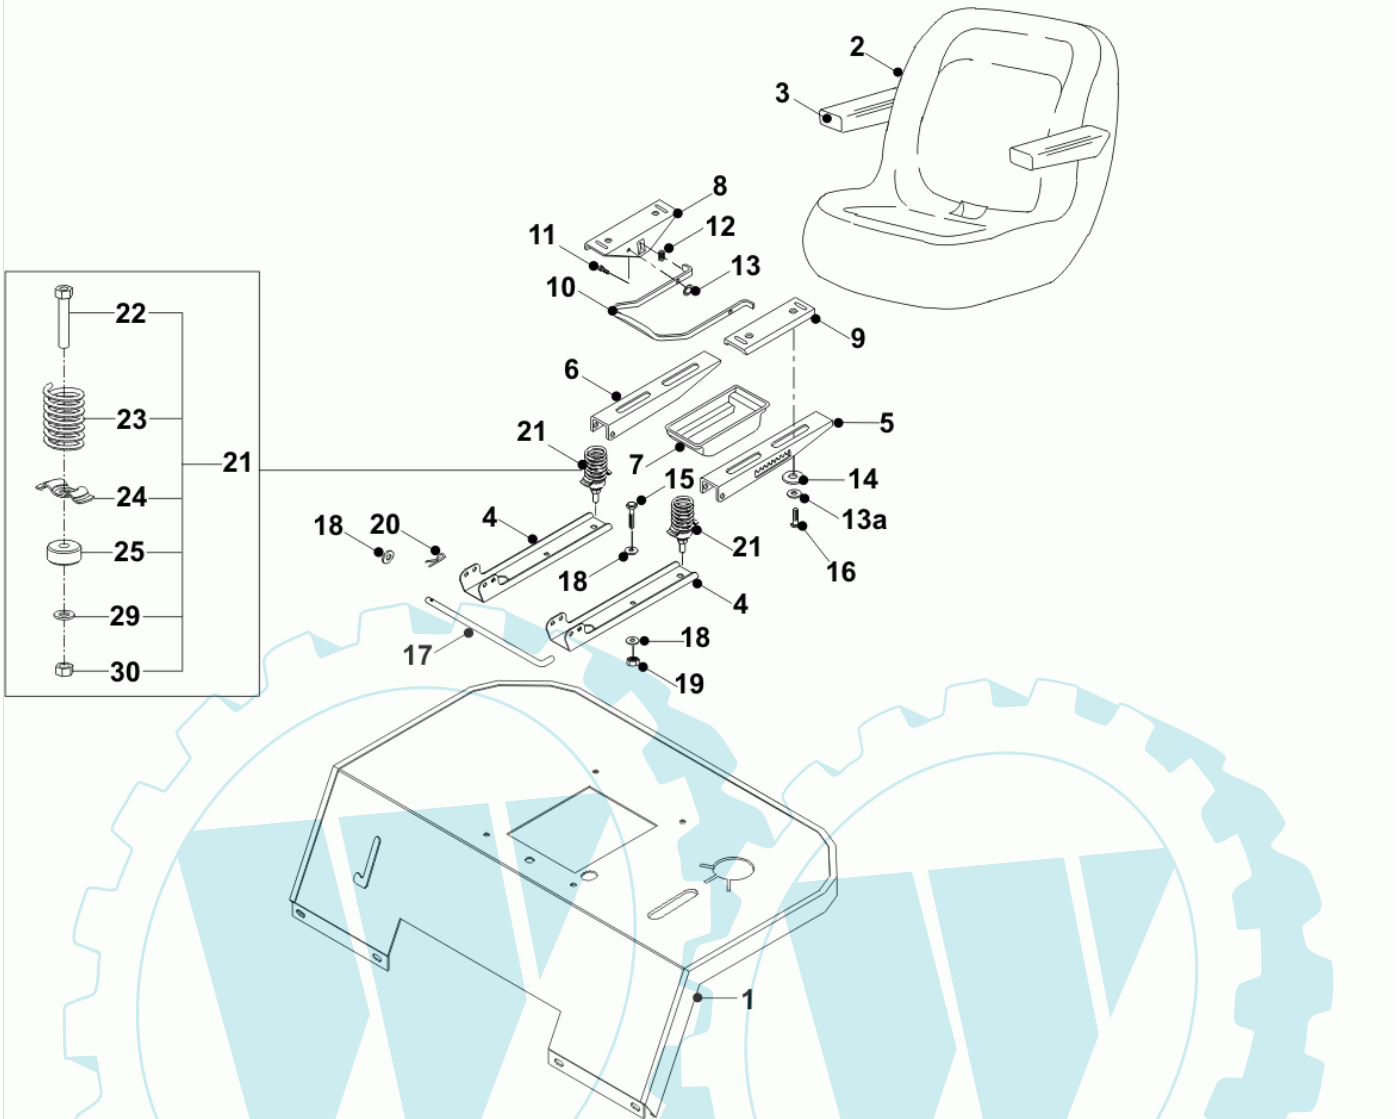

Stückliste:

Ref. #	Artikelnr.	Artikelname	Menge	Beschreibung
001	06-32-89571-00	Sitzkonsole	1.0000 St	
002	06-14-95003-00	Fahrsitz	1.0000 St	
003	06-14-80021-01	Armlehnen, Paar	1.0000 St	
004	06-27-1154-00	Sitzanbauplatte	1.0000 St	
005	06-30-1178-00	Halter Sitzverstellung li	1.0000 St	
006	06-30-1177-00	Halter Sitzverstellung re	1.0000 St	
007	06-14-80037-00	Werkzeugbox	1.0000 St	
008	06-30-1179-00	Sitzversteller re	1.0000 St	
009	06-30-1180-00	Sitzversteller li	1.0000 St	
010	06-30-2031-00	Verstellhebel Sitz	1.0000 St	
011	06-12-8558-00	"Niete 1/4" x 1/2"	1.0000 St	
012	06-25-8311-00	Feder	1.0000 St	
013	06-08-8687-00	Klemmscheibe	1.0000 St	
014	06-08-9254-00	Scheibe M8 x 40 x 3mm	1.0000 St	
015	36-90100-08020	Schraube M8x20	1.0000 St	
016	36-90100-08025	Schraube M8x25	1.0000 St	
017	06-31-3018-00	Sitzhaltestange	1.0000 St	
018	06-08-8195-00	"U-Scheibe 5/16" T3 LP"	1.0000 St	
019	36-90650-00008	Mutter M8, selbstsichernd	1.0000 St	
020	06-06-8491-00	R-Clip 2mm (Splint)	1.0000 St	
021	06-40-50032-00	Sitzfeder, komplett	1.0000 St	
022	36-90150-10040	Inbusschraube M10x40	1.0000 St	
023	06-25-8456-00	Sitzfeder	1.0000 St	
024	06-27-8354-00	Sitzfederhalter	1.0000 St	
025	06-31-3308-00	Distanzscheibe 32x14x10ld	1.0000 St	
029	36-90700-00010	U-Scheibe U10	1.0000 St	
030	36-90650-00010	Mutter M10, selbstsichernd	1.0000 St	
13a	06-08-8242-00	Sicherungsring	1.0000 St	

28 referenz(en)