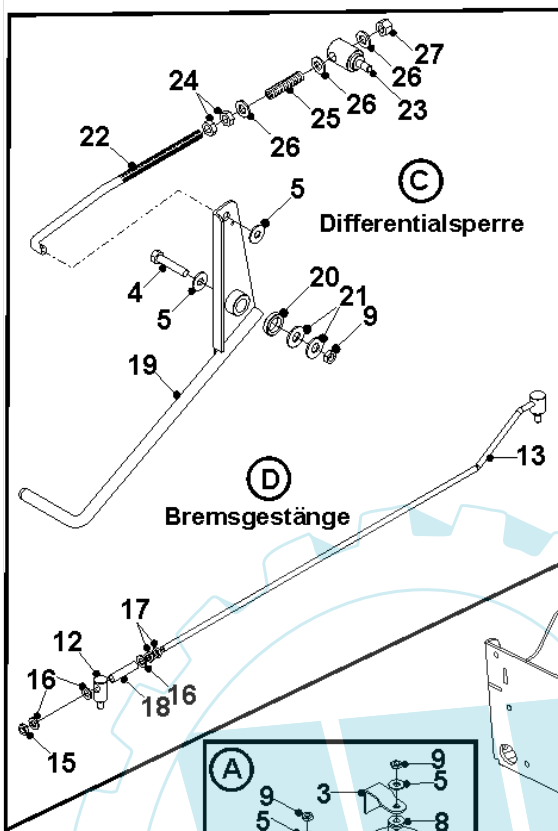

32 referenz(en)

Ansicht von unten

Stückliste:

Ref. #	Artikelnr.	Artikelname	Menge	Beschreibung
01	06-32-89617-00	Rahmen	1.0000	St
02	06-20-8115-00	Spannrolle	1.0000	St
03	06-30-71871-00	Bügel, Führung Keilriemen	1.0000	St
04	36-90100-08045	Schraube M8x45	1.0000	St
05	06-08-80037-00	U-Scheibe M8x21x1,6mm	1.0000	St
06	06-18-30195-00	Verstärkung Halteplatte Riemenscheibe	1.0000	St
07	06-18-8316-00	Buchse f. Spannrolle	1.0000	St
08	06-31-3511-00	Führungshülse	1.0000	St
09	36-90650-00008	Mutter M8, selbstsichernd	1.0000	St
10	06-30-71970-00	Spannbügel, Keilriemen	1.0000	St
11	06-30-71971-00	Spannbügel, Keilriemen	1.0000	St
12	06-18-30190-00	Gewindebolzen	1.0000	St
13	06-32-71789-00	Bremsgestänge	1.0000	St
14	06-25-94051-00	Feder	1.0000	St
15	36-90650-00010	Mutter M10, selbstsichernd	1.0000	St
16	36-90700-00010	U-Scheibe U10	1.0000	St
17	06-04-8721-00	Kontermutter M10, flach	1.0000	St
18	06-18-30191-00	Distanzhülse, Bremsgestänge	1.0000	St
19	06-32-11222-00	Pedal, Differentialsperre	1.0000	St
20	06-31-3062-00	Scheibe	1.0000	St
21	06-08-80045-00	U-Scheibe M10x24x2mm	1.0000	St
22	06-31-30104-00	Gestänge, Differentialsperre	1.0000	St
23	06-18-30198-00	Gewindebolzen, Differential	1.0000	St
24	06-04-9381-00	"Mutter 1/4"" UNC"	1.0000	St
25	06-25-94052-00	Feder Differentialsperre	1.0000	St
26	06-08-8201-00	"U-Scheibe 3/8"" T3 HP"	1.0000	St
27	06-04-8203-00	"Mutter 3/8"" UNF selbstsichernd"	1.0000	St
28	06-22-80014-01	Keilriemen A98 Super II	1.0000	St
29	06-32-89570-00	Umlenkung Handbremse kpl. mit Lager	1.0000	St
30	06-31-30108-01	Gestänge Parkbremse	1.0000	St
31	06-32-70156-00	Riemenscheibe Motor	1.0000	St