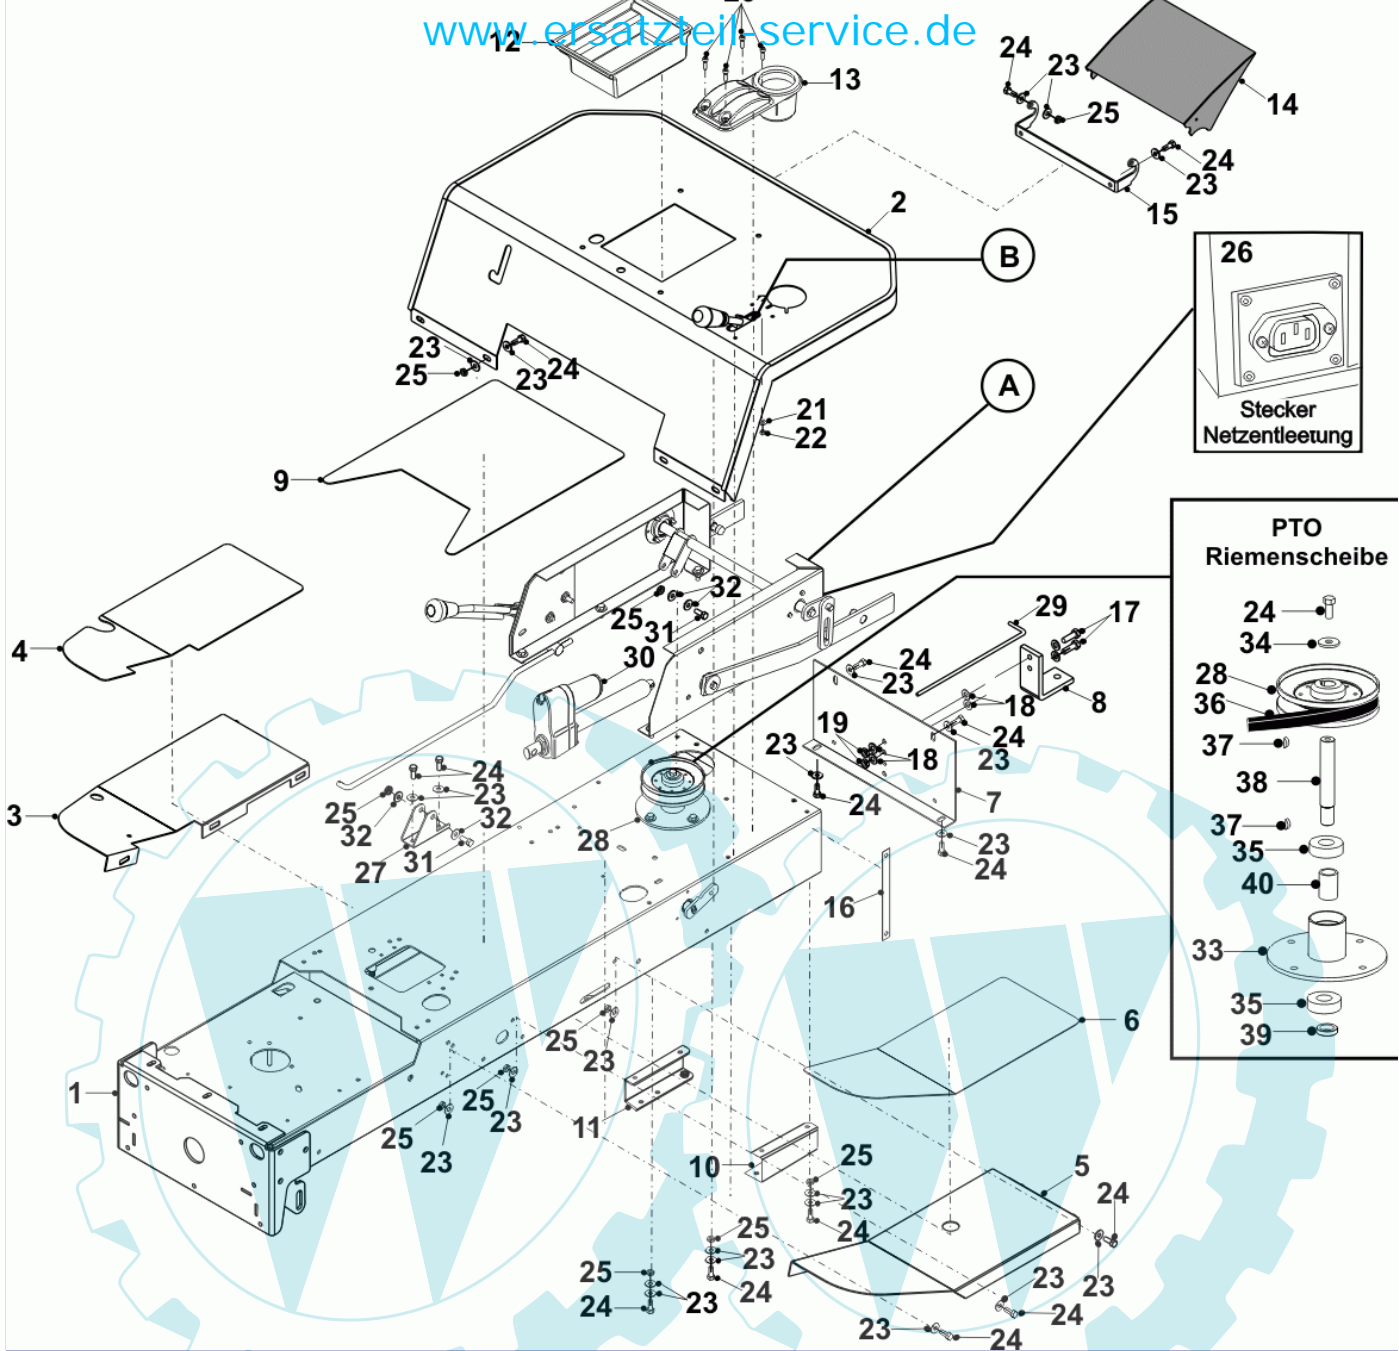

44 referenz(en)

Stückliste:

Ref. #	Artikelnr.	Artikelname	Menge	Beschreibung
01	06-32-89617-00	Rahmen	1.0000	St
02	06-32-89571-00	Sitzkonsole	1.0000	St
03	06-30-10548-00	Trittbrett, links Park 200D	1.0000	St
04	06-14-80073-01	Fußmatte rechts	1.0000	St
05	06-30-10693-00	Trittbrett, rechts Park-200D	1.0000	St
06	06-14-80072-00	Fußmatte links	1.0000	St
07	06-30-10416-00	Verkleidung, hinten	1.0000	St
08	06-29-2001-01	Anhängekupplung	1.0000	St
09	06-14-80074-00	Fußmatte mitte	1.0000	St
0A	OHNE ARTIKELNR.	Ohne ArtNr. oder keine Echo-Artikelnr.	1.0000	St
0B	OHNE ARTIKELNR.	Ohne ArtNr. oder keine Echo-Artikelnr.	1.0000	St
10	06-32-71796-00	Montagewinkel Getriebe links	1.0000	St
11	06-32-71797-00	Montagewinkel Getriebe rechts	1.0000	St
12	06-14-80037-00	Werkzeugbox	1.0000	St
13	06-14-80139-00	Dosenhalter mit Führung Handbremse	1.0000	St
14	06-14-94963-00	Abdeckung, PTO Keilriemen	1.0000	St
15	06-30-20052-00	Halter Riemenschutz	1.0000	St
16	06-30-11403-00	Halter	1.0000	St
17	36-90100-10030	Schraube M10x1,5x30	1.0000	St
18	36-90700-00010	U-Scheibe U10	1.0000	St
19	36-90650-00010	Mutter M10, selbstsichernd	1.0000	St
20	06-01-94794-00	Schraube (M6x20)	1.0000	St
21	06-08-8743-00	"U-Scheibe 1/4"" T4 HP"	1.0000	St
22	36-90650-00006	Mutter M6, selbstsichernd	1.0000	St
23	06-08-80037-00	U-Scheibe M8x21x1,6mm	1.0000	St
24	36-90100-08020	Schraube M8x20	1.0000	St
25	36-90650-00008	Mutter M8, selbstsichernd	1.0000	St
26	06-44-80043-00	Kabelbaum KIT Entleerung	1.0000	St
27	06-30-20056-00	Halterung Aushebemotor	1.0000	St
28	06-20-80004-00	"Riemenscheibe PTO, 5""	1.0000	St
29	06-31-30201-00	Gestänge Freilauf Hydrostat	1.0000	St
30	06-44-80058-00	Motor LA10 für KM-Aushebung	1.0000	St
31	36-90100-08045	Schraube M8x45	1.0000	St