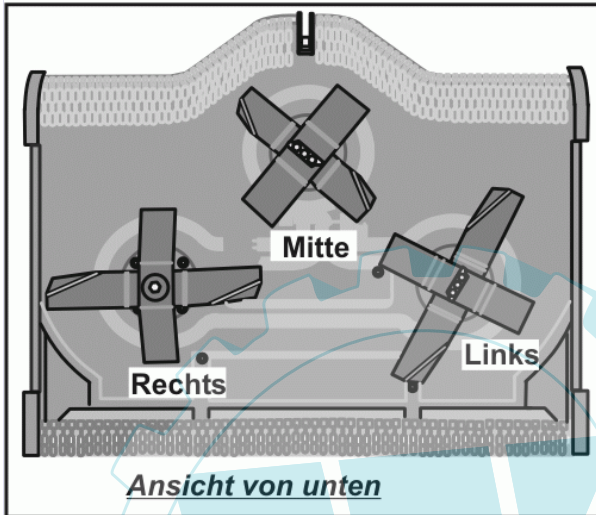

Stückliste:

Ref. #	Artikelnr.	Artikelname	Menge	Beschreibung
01	06-14-94972-00	Mähwerksabdeckung	1.0000	St
02	06-08-8246-00	Schelbe 40x10x3mm	1.0000	St
03	06-11-8367-00	Sicherungssplint Mähwerk	1.0000	St
04	36-90100-10030	Schraube M10x1,5x30	1.0000	St
05	06-09-8534-01	"Keil 1/4" x 1.1/4"	1.0000	St
06	36-90700-00008	U-Scheibe U8	1.0000	St
07	06-18-8316-00	Buchse f. Spannrolle	1.0000	St
08	06-08-8197-00	"U-Scheibe 5/16" T4 Hp"	1.0000	St
09	36-90100-08050	Schraube M8x50	1.0000	St
10	36-90650-00008	Mutter M8, selbstsichernd	1.0000	St
11	06-40-50050-00	Lagergehäuse Park-20	1.0000	St
12	06-18-30216-00	Distanzbuchse	1.0000	St
13	06-20-8695-02	"Riemenscheibe 5"	1.0000	St
14	06-18-30219-00	Distanzbuchse	1.0000	St
15	06-18-30218-00	Distanzbuchse	1.0000	St
16	06-18-30217-00	Distanzbuchse	1.0000	St
17	06-32-71767-00	Spannplatte	1.0000	St
18	06-30-11301-00	Halter, Riemenscheibe, Mitte	1.0000	St
19	06-40-50050-00	Lagergehäuse Park-20	1.0000	St
20	06-31-3382-00	Splintbolzen Druckstange Mähwerke	1.0000	St
21	06-01-80034-00	Schraube M8x90mm HEX HD	1.0000	St
22	06-31-3511-00	Führungshülse	1.0000	St
23	36-90100-08045	Schraube M8x45	1.0000	St
24	36-90100-08020	Schraube M8x20	1.0000	St
25	06-32-71712-00	Schutz Keilriemen	1.0000	St
26	06-20-8696-00	Keilriemenscheibe incl. Lager	1.0000	St
27	06-32-71766-00	Gehäuse, Mähwerk, WIM 1160	1.0000	St
28	06-40-5036-04	Lagergehäuse kpl. mit	1.0000	St
29	36-90770-00010	Zahnscheibe 10	1.0000	St
30	06-16-0005-10	Mähmesser HGM links	1.0000	St
31	06-16-0003-10	Winkelmesser mitte HGM	1.0000	St