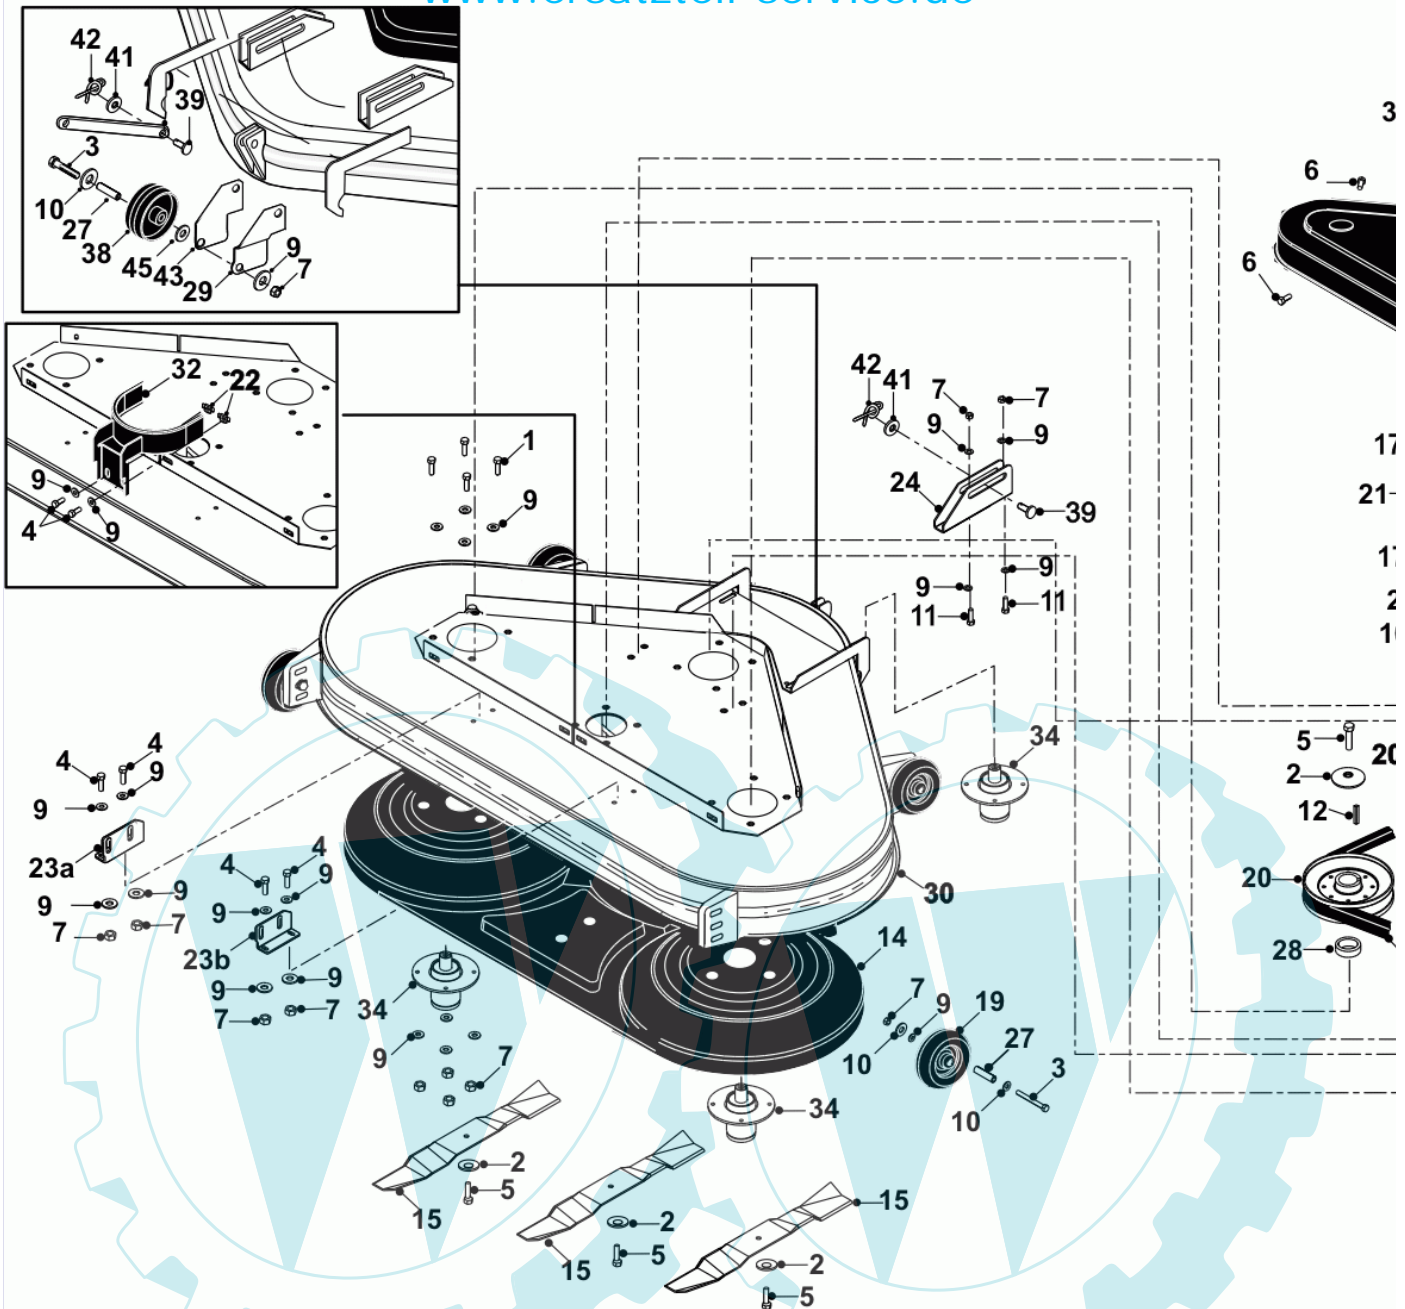

Stückliste:

Ref. #	Artikelnr.	Artikelname	Menge	Beschreibung
001	36-90100-08035	Schraube M8x35, Sechskant	1.0000	St
002	06-08-8199-00	"Scheibe gewölbt, 3/8"idx1.3/4"adx1/8"	1.0000	St
003	36-90100-08070	Schraube M8x70	1.0000	St
004	36-90100-08025	Schraube M8x25	1.0000	St
005	36-90100-10030	Schraube M10x1,5x30	1.0000	St
006	36-90100-05016	Schraube M5x16	1.0000	St
007	36-90650-00008	Mutter M8, selbstsichernd	1.0000	St
008	06-22-8712-00	Keilriemen B57	1.0000	St
009	36-90700-00008	U-Scheibe U8	1.0000	St
010	06-08-94186-00	Scheibe M8x25x3mm	1.0000	St
011	36-90160-08020	Schloßschraube M8x20	1.0000	St
012	06-09-8534-01	"Keil 1/4" x 1.1/4"	1.0000	St
013	06-14-80050-02	Riemenabdeckung	1.0000	St
014	06-14-80031-00	Kunststoffeinsatz Mulchmäherk	1.0000	St
015	06-16-9381-00	"Mulchmesser 19"	1.0000	St
016	06-18-3004-20	Distanzhülse	1.0000	St
017a	06-31-3511-00	Führungshülse	1.0000	St
017b	06-18-8316-00	Buchse f. Spannrolle	1.0000	St
018	06-18-94984-00	Aufnahme Halteplatte Riemenscheibe	1.0000	St
019	06-14-94958-00	Laufrolle Mähwerk	1.0000	St
020	06-20-8695-02	"Riemenscheibe 5"	1.0000	St
021	06-20-8696-00	Keilriemenscheibe incl. Lager	1.0000	St
022	06-04-8528-00	Klemmutter M8	1.0000	St
023a	06-30-10627-00	Mähwerksaufhängung hinten li	1.0000	St
023b	06-30-10628-00	Mähwerksaufhängung hinten re	1.0000	St
024	06-30-20050-00	Mähwerksaufhängung vorn	1.0000	St
025	06-31-3283-01	Distanzscheibe 39mm	1.0000	St
026	06-31-3261-00	Distanzscheibe	1.0000	St
027	06-31-3376-00	Hülse	1.0000	St
028	06-18-30231-00	Distanzstück Riemenscheibe	1.0000	St
029	06-30-70226-00	Radhalter links	1.0000	St
030	06-32-70066-00	Gehäuse Mulchdeck	1.0000	St
031	06-32-73624-00	Halteplatte Riemenscheibe kpl.	1.0000	St