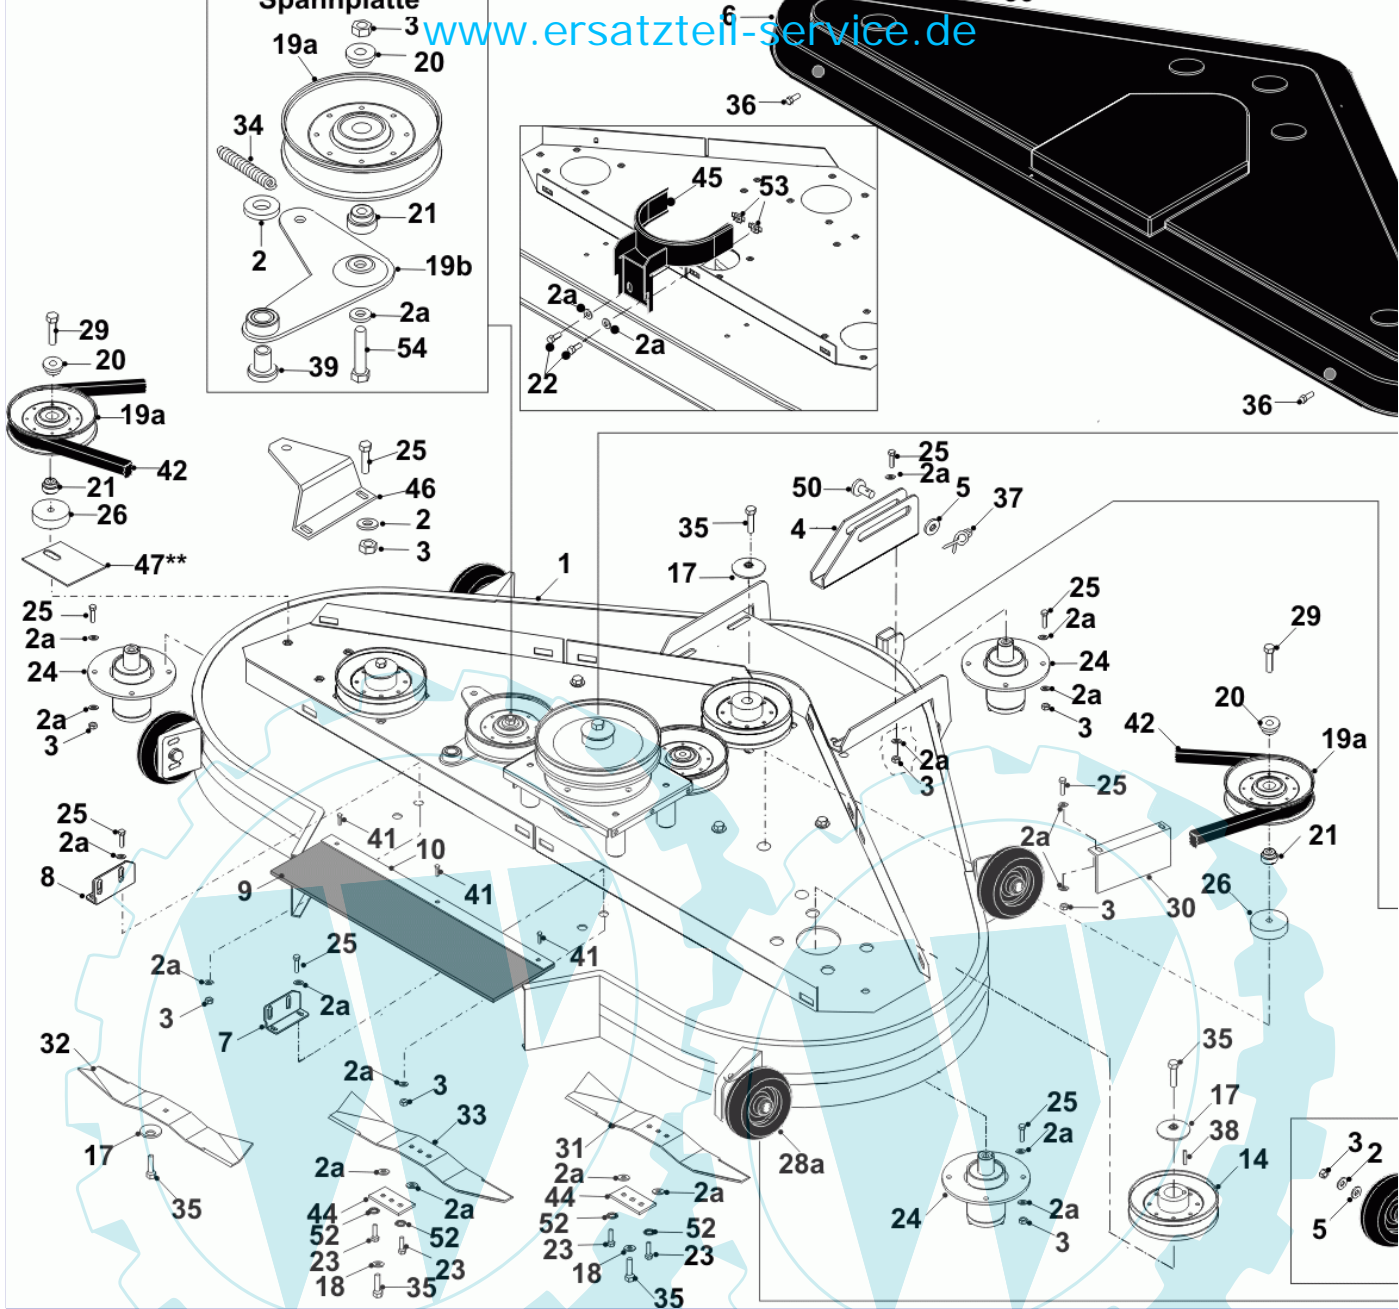

Stückliste:

Ref. #	Artikelnr.	Artikelname	Menge	Beschreibung
001	06-32-10013-01	Mähwerksgehäuse Heckauswurf	1.0000	St
002	06-08-94186-00	Scheibe M8x25x3mm	1.0000	St
003	36-90650-00008	Mutter M8, selbstsichernd	1.0000	St
004	06-30-20050-00	Mähwerksaufhängung vorn	1.0000	St
005	06-08-8197-00	"U-Scheibe 5/16" T4 Hp"	1.0000	St
006	06-14-80050-02	Riemenabdeckung	1.0000	St
007	06-30-71867-00	Halter Mähwerk hinten rechts	1.0000	St
008	06-30-71866-00	Halter Mähwerk hinten links	1.0000	St
009	06-14-8689-00	Verlängerungsgummi	1.0000	St
010	06-30-10509-00	Halteleiste für Gummischürze	1.0000	St
011	06-18-30120-00	Distanzbuchse	1.0000	St
012	06-30-10508-00	Platte	1.0000	St
013	06-40-50050-00	Lagergehäuse Park-20	1.0000	St
014	06-20-8695-02	"Riemenscheibe 5"mm	1.0000	St
015	06-20-8702-00	Riemenscheibe Mähw.	1.0000	St
017	06-08-8199-00	"Scheibe gewölbt, 3/8"idx1.3/4"adx1/8"	1.0000	St
018	36-90700-00010	U-Scheibe U10	1.0000	St
019a	06-20-8696-00	Keilriemenscheibe incl. Lager	1.0000	St
019b	06-32-70216-00	Riemenspanner	1.0000	St
020	06-31-3511-00	Führungshülse	1.0000	St
021	06-18-8316-00	Buchse f. Spannrolle	1.0000	St
022	36-90100-08020	Schraube M8x20	1.0000	St
023	36-90100-08016	Schraube M8x16	1.0000	St
024	06-40-5036-04	Lagergehäuse kpl. mit	1.0000	St
025	36-90100-08025	Schraube M8x25	1.0000	St
026	06-18-3004-20	Distanzhülse	1.0000	St
027	06-31-3376-00	Hülse	1.0000	St
028	06-19-9055-00	Laufrolle Mähwerk	1.0000	St
028a	06-14-94958-00	Laufrolle Mähwerk	1.0000	St
029	36-90100-08070	Schraube M8x70	1.0000	St
02a	36-90700-00008	U-Scheibe U8	1.0000	St
030	06-30-10506-00	Deflektor	1.0000	St
031	06-16-93813-00	Mähmesser Heckauswurf rechts	1.0000	St
032	06-16-93814-00	Mähmesser Heckauswurf links	1.0000	St
033	06-16-9290-00	Mähmesser C-124 re.	1.0000	St