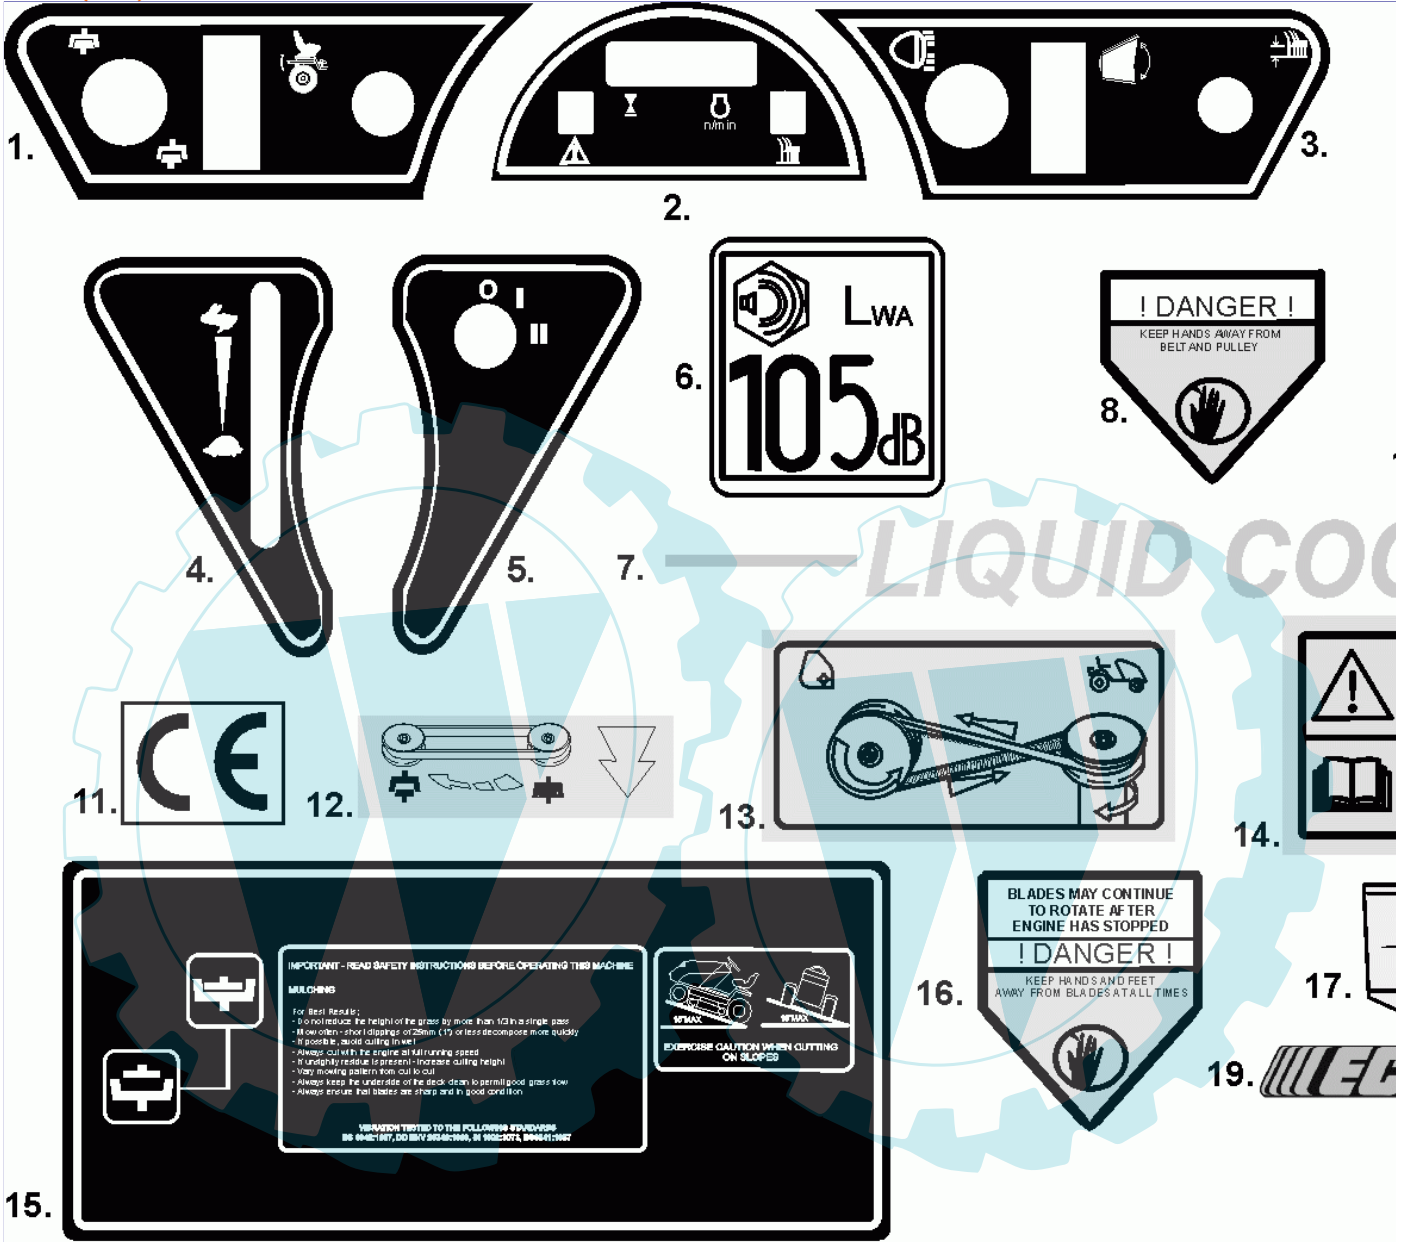

38	06-14-80044-00	Gummileiste KMPARK-100	1.0000 St
39	06-30-10454-00	Halteschiene KMPARK-100	1.0000 St
40	06-30-11228-00	Gestänge, Boxentleerung, oben	1.0000 St
41	06-30-11229-00	Gestänge, Boxentleerung	1.0000 St
42	06-30-11230-00	Gestänge, Boxentleerung, unten	1.0000 St
43	06-10-8726-00	Kugelkopf 10mm	1.0000 St
44	36-90100-10045	Schraube M10x45	1.0000 St
45	36-90700-00010	U-Scheibe U10	1.0000 St
46	06-31-3061-03	Buchse	1.0000 St
47	36-90100-05020	Schraube M5x20	1.0000 St
48	36-90650-00005	Mutter M5, selbstsichernd	1.0000 St
49	06-08-80036-00	U-Scheibe M12x24x1,6	1.0000 St

48 referenz(en)

Aufkleber (#80/0)

Stückliste:

Ref. #	Artikelnr.	Artikelname	Menge	Beschreibung
01	06-35-80310-00	Aufkleber Mähwerksk./Choke	1.0000 St	
02	06-35-80365-00	Aufkleber ""Anzeige Armaturenbrett""	1.0000 St	
03	06-35-80315-00	Aufkleber Licht/Mähhöhe/Netz	1.0000 St	
04	06-35-80269-00	Aufkleber Gas	1.0000 St	
05	06-35-80266-00	Aufkleber Zündschloß	1.0000 St	
06	06-35-94971-01	Aufkleber 105 dB	1.0000 St	
07	06-35-95061-00	Aufkleber, Liquid Cooled	1.0000 St	
08	06-35-8095-00	Aufkleber Gefahr, KM-Antrieb	1.0000 St	
09	06-35-9376-01	Aufkleber Höhenverstellung	1.0000 St	
10	06-35-9313-01	Aufkleber TBS-Mähwerk 2003	1.0000 St	
11	06-35-9120-00	Aufkleber ""CE""	1.0000 St	
12	06-35-9146-00	Aufkleber ""Mähwerksspannhebel""	1.0000 St	
13	06-35-8912-00	Aufkleber Riemenführung KM	1.0000 St	
14	06-35-80059-00	Sicherheitsaufkleber-Mähdeck	1.0000 St	
15	06-35-95063-00	Aufkleber, Kurzanleitung, WW	1.0000 St	
16	06-35-8095-00	Aufkleber Gefahr, KM-Antrieb	1.0000 St	
17	06-35-9293-00	Aufkleber -C-	1.0000 St	
18	06-35-95051-00	Abdeckung, Handbremsknopf,	1.0000 St	
19	06-35-8904-00	Aufkleber ECHOTRAK	1.0000 St	

19 referenz(en)