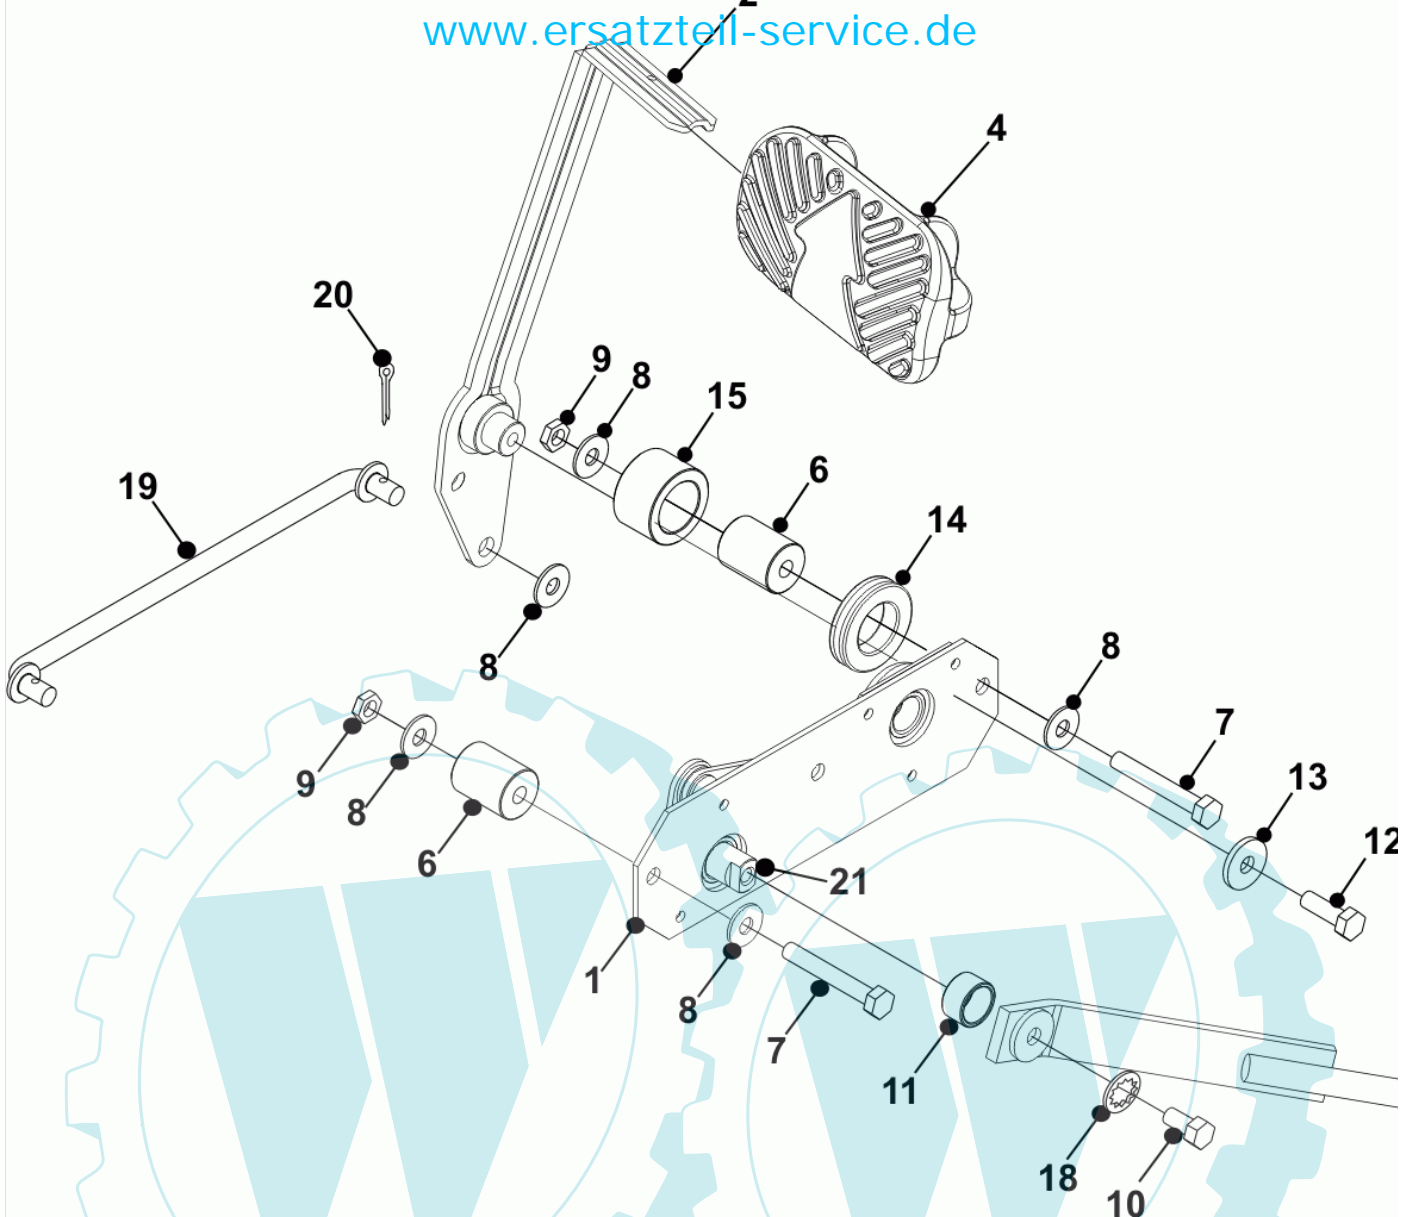

Stückliste:

Ref. #	Artikelnr.	Artikelname	Menge	Beschreibung
01	06-40-94295-00	Wegewandler	1.0000	St
02	06-32-73626-00	Fahrpedal vorwärts	1.0000	St
03	06-32-89580-00	Fahrpedal rückwärts	1.0000	St
04	06-14-80137-00	Pedalgummi, Vorwärtspedal	1.0000	St
05	06-14-80138-00	Pedalgummi, Rückwärtspedal	1.0000	St
06	06-18-71862-00	Distanzstück	1.0000	St
07	36-90100-08050	Schraube M8x50	1.0000	St
08	06-08-80037-00	U-Scheibe M8x21x1,6mm	1.0000	St
09	36-90650-00008	Mutter M8, selbstsichernd	1.0000	St
10	36-90100-08016	Schraube M8x16	1.0000	St
11	06-31-3300-02	Distanzring	1.0000	St
12	36-90100-08025	Schraube M8x25	1.0000	St
13	06-08-94186-00	Scheibe M8x25x3mm	1.0000	St
14	06-52-8480-00	Gummi	1.0000	St
15	06-18-30185-00	Distanzscheibe Rad PARK	1.0000	St
18	36-90770-00008	Zahnscheibe 8	1.0000	St
19	06-32-73627-00	Gestänge Fahrpedale	1.0000	St
20	06-06-8233-00	"Splint 1/8" X 1"	1.0000	St
21	06-32-70222-00	Umlenkgestänge	1.0000	St

19 referenz(en)