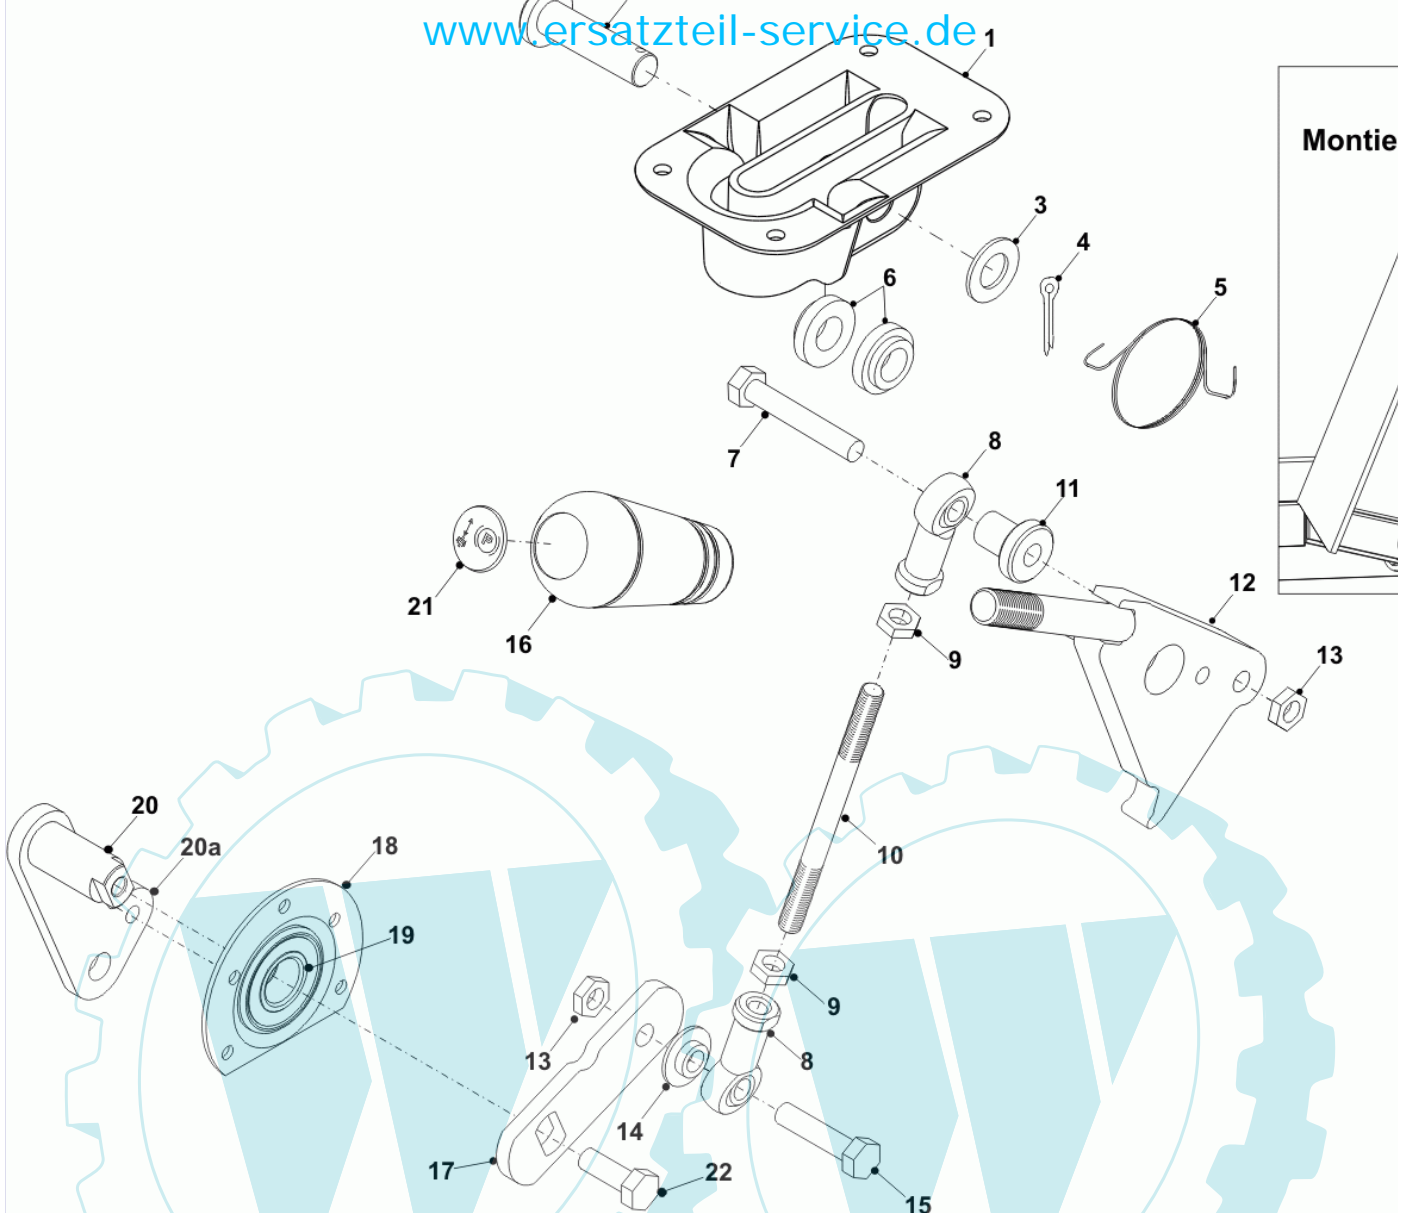

Stückliste:

Ref. #	Artikelnr.	Artikelname	Menge	Beschreibung
001	06-14-80140-00	Halter Handbremse	1.0000	St
002	06-31-3394-00	Haltebolzen Mahwerk	1.0000	St
003	06-08-80036-00	U-Scheibe M12x24x1,6	1.0000	St
004	06-06-8233-00	*Splint 1/8" X 1"	1.0000	St
005	06-25-80006-00	Feder Handbremse	1.0000	St
006	06-14-94980-00	Kunststoffbuchse Handbremse	1.0000	St
007	36-90100-08050	Schraube M8x50	1.0000	St
008	06-10-8962-00	Kugelgelenk M8	1.0000	St
009	36-90649-00008	Mutter M8	1.0000	St
010	06-32-11243-00	Handbremshebel	1.0000	St
011	06-18-3210-00	Führungshülse	1.0000	St
012	06-31-89557-00	Gestänge Handbremse	1.0000	St
013	36-90650-00008	Mutter M8, selbstsichernd	1.0000	St
014	06-31-3061-03	Buchse	1.0000	St
015	36-90100-08035	Schraube M8x35, Sechskant	1.0000	St
016	06-18-71853-00	Knopf, Handbremse	1.0000	St
017	06-30-71960-00	Platte Handbremse	1.0000	St
018	06-30-10481-00	Lagergehäuse	1.0000	St
019	06-10-8116-00	Kugellager NTN 6203-LLU	1.0000	St
020	06-32-89750-00	Umlenkung Handbremse	1.0000	St
020a	06-32-89570-00	Umlenkung Handbremse kpl. mit Lager	1.0000	St
021	06-35-95051-00	Abdeckung, Handbremsknopf,	1.0000	St
022	36-90100-08025	Schraube M8x25	1.0000	St

23 referenz(en)