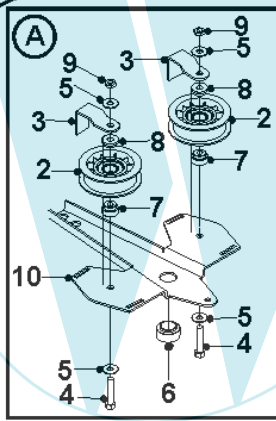

32 referenz(en)

Ansicht von unten

Stückliste:

Ref. #	Artikelnr.	Artikelname	Menge	Beschreibung
01	06-32-89617-00	Rahmen	1.0000	St
02	06-20-8115-00	Spannrolle	1.0000	St
03	06-30-71871-00	Bügel, Führung Keilriemen	1.0000	St
04	36-90100-08045	Schraube M8x45	1.0000	St
05	06-08-80037-00	U-Scheibe M8x21x1,6mm	1.0000	St
06	06-18-30195-00	Verstärkung Halteplatte Riemenscheibe	1.0000	St
07	06-18-8316-00	Buchse f. Spannrolle	1.0000	St
08	06-31-3511-00	Führungshülse	1.0000	St
09	36-90650-00008	Mutter M8, selbstsichernd	1.0000	St
10	06-30-71970-00	Spannbügel, Keilriemen	1.0000	St
11	06-30-71971-00	Spannbügel, Keilriemen	1.0000	St
12	06-18-30190-00	Gewindebolzen	1.0000	St
13	06-32-71789-00	Bremsgestänge	1.0000	St
14	06-25-94051-00	Feder	1.0000	St
15	36-90650-00010	Mutter M10, selbstsichernd	1.0000	St
16	36-90700-00010	U-Scheibe U10	1.0000	St
17	06-04-8721-00	Kontermutter M10, flach	1.0000	St
18	06-18-30191-00	Distanzhülse, Bremsgestänge	1.0000	St
19	06-32-11222-00	Pedal, Differentialsperre	1.0000	St
20	06-31-3062-00	Scheibe	1.0000	St
21	06-08-80045-00	U-Scheibe M10x24x2mm	1.0000	St
22	06-31-30104-00	Gestänge, Differentialsperre	1.0000	St
23	06-18-30198-00	Gewindebolzen, Differential	1.0000	St
24	06-04-9381-00	"Mutter 1/4"" UNC"	1.0000	St
25	06-25-94052-00	Feder Differentialsperre	1.0000	St
26	06-08-8201-00	"U-Scheibe 3/8"" T3 HP"	1.0000	St
27	06-04-8203-00	"Mutter 3/8"" UNF selbstsichernd"	1.0000	St
28	06-22-80014-01	Keilriemen A98 Super II	1.0000	St
29	06-32-89570-00	Umlenkung Handbremse kpl. mit Lager	1.0000	St
30	06-31-30108-01	Gestänge Parkbremse	1.0000	St
31	06-32-70156-00	Riemenscheibe Motor	1.0000	St