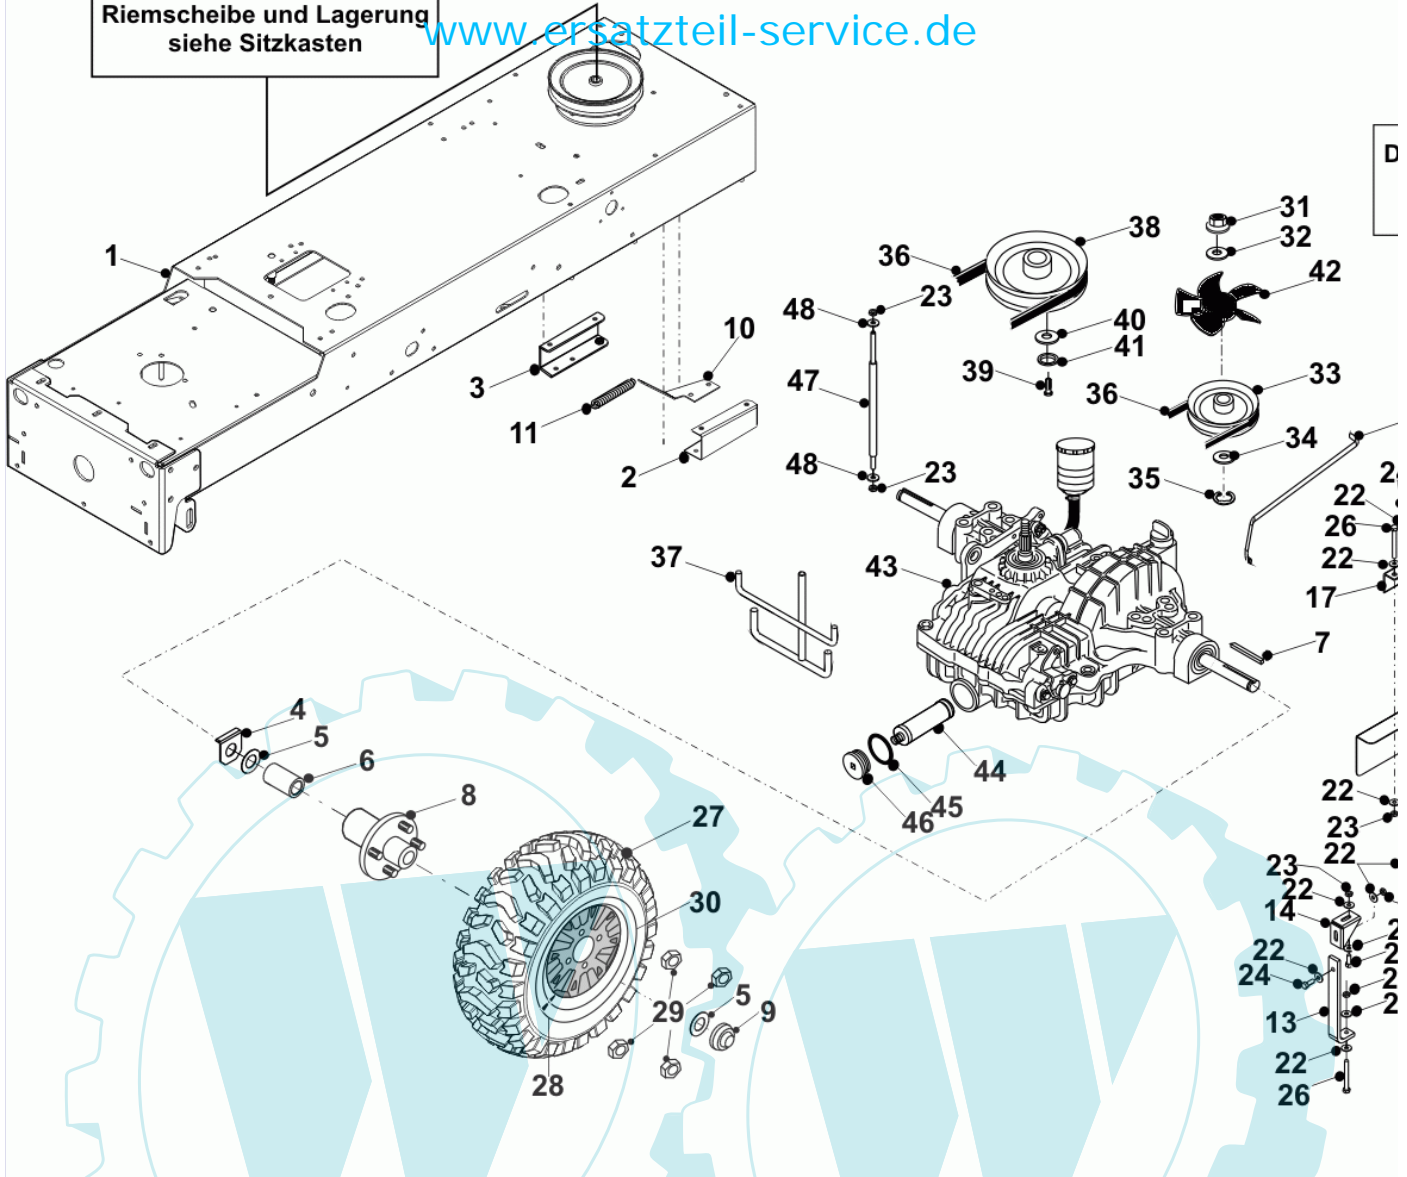

Riemscheibe und Lagerung
siehe Sitzkasten

Stückliste:

Ref. #	Artikelnr.	Artikelname	Menge	Beschreibung
01	06-32-89617-00	Rahmen	1.0000	
02	06-30-72430-00	Halter, Getriebe, links	1.0000	
03	06-30-72431-00	Halter, Getriebe, rechts	1.0000	
04	06-30-71919-00	Unterlegscheibe Getriebe K66 und K62	1.0000 St	
05	06-08-94190-00	Scheibe 46mmx25mm	1.0000 St	
06	06-18-30185-00	Distanzscheibe Rad PARK	1.0000 St	
07	06-09-8626-00	"Keil 1/4"x1/4"x2.1/4"	1.0000 St	
08	06-19-80013-00	Radnabe PARK-Serie	1.0000 St	
09	06-14-8118-00	Radkappe	1.0000 St	
10	06-30-11196-00	Platte	1.0000 St	
11	06-30-71835-00	Halter Feder Deckaushebung	1.0000 St	
12	06-31-30106-00	Gestänge, Freilauf	1.0000 St	
13	06-29-20035-00	Getriebeabstützwinkel, rechts	1.0000 St	
14	06-30-1377-00	Anschraubbügel/Bremsbügel	1.0000 St	
15	06-30-71888-00	Schutz, Getriebe K66	1.0000 St	
16	06-30-11205-00	Grasleitblech	1.0000 St	
17	06-30-11195-00	Montagewinkel Grasleitblech	1.0000 St	
18	06-30-11193-00	Umlenkung Differential	1.0000 St	
19	06-30-11192-00	Umlenkwinkel Differential	1.0000 St	
20	06-18-8337-00	Distanzbuchse	1.0000 St	
21	06-31-3051-00	Buchse	1.0000 St	
22	06-08-80037-00	U-Scheibe M8x21x1,6mm	1.0000 St	
23	36-90649-00008	Mutter M8	1.0000 St	
24	36-90100-08025	Schraube M8x25	1.0000 St	
25	36-90100-08110	Schraube M8x110	1.0000 St	
26	36-90100-08075	Schraube M8x75	1.0000 St	
27	06-19-80004-00	Mantel Hinterrad PARK-20	1.0000 St	
28	06-14-8892-00	Ventil kpl.	1.0000 St	
29	06-04-80008-00	Radmutter M12	1.0000 St	
30	06-19-80005-00	Felge Hinterrad PARK-20	1.0000 St	
31	06-04-93816-00	Sicherungsmutter M10	1.0000 St	
32	06-08-94188-00	U-Scheibe, 32x10,5x3mm	1.0000 St	
33	06-20-9044-00	Antriebsriemenscheibe	1.0000 St	
34	06-08-9178-00	"Scheibe 9/16" T4 LP"	1.0000 St	
35	16-900701-00014	Seegering außen 14mm	1.0000 St	
36	06-22-80014-01	Keilriemen A98 Super II	1.0000 St	
37	06-32-70218-00	Riemenführung PARK-20	1.0000 St	
38	06-20-8707-00	"Riemenscheibe 7"	1.0000 St	
39	36-90100-08020	Schraube M8x20	1.0000 St	
40	06-08-94186-00	Scheibe M8x25x3mm	1.0000 St	
41	06-08-8235-00	"Scheibe 5/16" gezähnt"	1.0000 St	
42	06-14-80029-00	Lüfter K66-Getriebe	1.0000 St