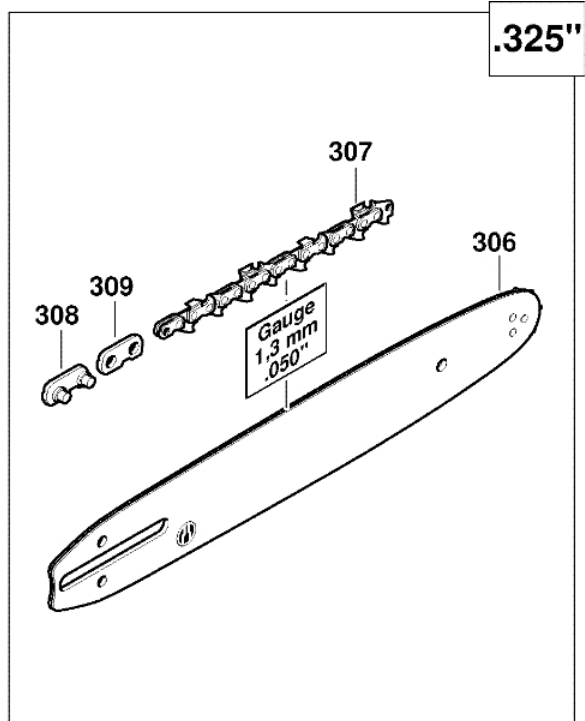

Length	Pitch	Gauge	GUIDE BAR part no.	SAW CHAIN part no.
Guide bar and saw chain combinations meeting kickback requirements of ANSI B 175.1 for the use in the USA				
Models DOLMAR PS-340, PS-341, PS-400, PS-401				
12" / 30 cm	3/8"	.050"	412 030 661	528 092 046
14" / 35 cm	3/8"	.050"	412 035 661	528 092 052
16" / 40 cm	3/8"	.050"	412 040 661	528 092 056
Guide bar and saw chain combinations meeting kickback requirements of CSA Z62.3 for the use in CANADA				
Models DOLMAR PS-340, PS-341, PS-400, PS-401				
12" / 30 cm	3/8"	.050"	412 030 661	528 092 046
14" / 35 cm	3/8"	.050"	412 035 661	528 092 052
16" / 40 cm	3/8"	.050"	412 040 661	528 092 056