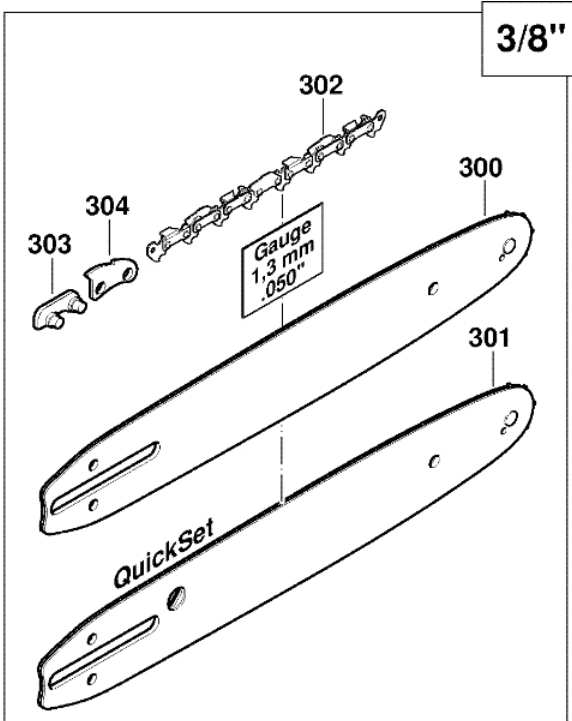

Length	Pitch	Gauge	GUIDE BAR part no.	SAW CHAIN part no.
Guide bar and saw chain combinations meeting kickback requirements of ANSI B 175.1 for the use in the USA				
Models DOLMAR PS-340, PS-341, PS-400, PS-401				
12" / 30 cm	3/8"	.050"	412 030 661	528 092 046
14" / 35 cm	3/8"	.050"	412 035 661	528 092 052
16" / 40 cm	3/8"	.050"	412 040 661	528 092 056
Guide bar and saw chain combinations meeting kickback requirements of CSA Z62.3 for the use in CANADA				
Models DOLMAR PS-340, PS-341, PS-400, PS-401				
12" / 30 cm	3/8"	.050"	412 030 661	528 092 046
14" / 35 cm	3/8"	.050"	412 035 661	528 092 052
16" / 40 cm	3/8"	.050"	412 040 661	528 092 056