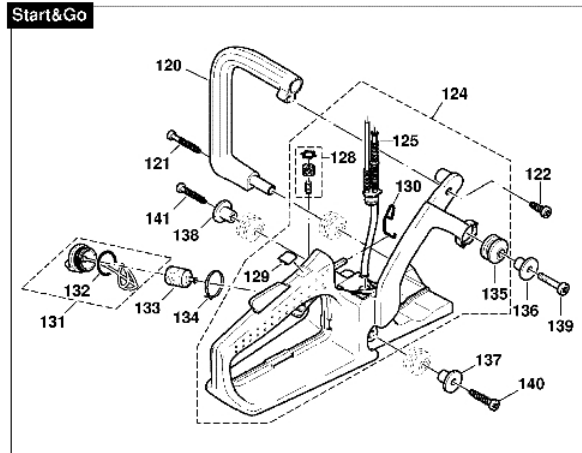

Pos.	Anzahl - Teil Nummer	Hinweise	TI	Bezeichnung	Spezifikation
60	1 028213615			Handschutz kpl.	
62	1 028213560			Feder	
63	1 980114237			Schild	
65	1 028213100		SI05-97	Kettenbremse kpl. rot	
68	1 923208004			6KT-MUTTER	M8
69	1 028213501			Bremsband	
71	1 980114250			Schild	DOLMAR

PS-390 - 4 Schalldämpfer, Ölpumpe, Kupplung

Pos.	Anzahl - Teil Nummer	Hinweise	TI	Bezeichnung	Spezifikation
80	1			Schalldämpfer	
85	1			Dichtung	
86	2			Spannscheibe	
87	2			Innenstern-Schraube	M5x60
88	1		SI04-97D, 2006-20D	Ölpumpe kpl.	
91	1			Saugleitung für Öl kpl.	
92	1			Antriebsschnecke	
93	1			Dichtungskappe	
94	1			Führungsblech	
95	1			Anlaufscheibe	10x16x0,5
96	1			Kupplungstrommel	3/8
97	1		2007-14D	Kupplung kpl.	
98	2			Blattfeder	

Pos.	Anzahl - Teil Nummer	Hinweise	TI	Bezeichnung	Spezifikation
100	1 028118500			Deckel kpl. rot	
102	2 001118062			Mutter	M5
103	1 028118180			Einsatz rot	
104	1 028173041			Luftfilter	Nylon
105	1 028173141			Luftfilter	Robkoflok
106	1 028118080			Abdeckhaube rot	
108	1 908205605			Innenstern-Schraube	M5x60
109	1 908005165			Schraube	M5x16
111	1 028118030	2004 =>		Einstellführung	

Pos.	Anzahl-	Teil- Nummer	Hinweise	TI	Bezeichnung	Spezifikation
142	1	028118271			Boden	
144	1	908005165			Schraube	M5x16
145	2	908005305			Innenstern-Schraube	M5x30
146	2	900205554			Schraube	M5x55
147	1	965524120			Dichtung	
148	2	920205000			Sechskantmutter	M 5
149	1	965524082			Dichtung	
150	1	028131063			Zwischenflansch	
151	1	965524131			Dichtung	
152	1	965524092			Dichtung	
153	1	028118160			Unterlegblech	
154	1	028118112			Kontaktblech	
155	1	965404421			Dichtung	
156	1	028118121			Stoppschalter	
157	1	028150740			Chokeschalter	
159	1	028150750			Chokestange	
162	1	965404430			Dichtung	
169	m	965452060			Kraftstoffschlauch	118 mm
171	m	970502110			Isolierschlauch	48 mm