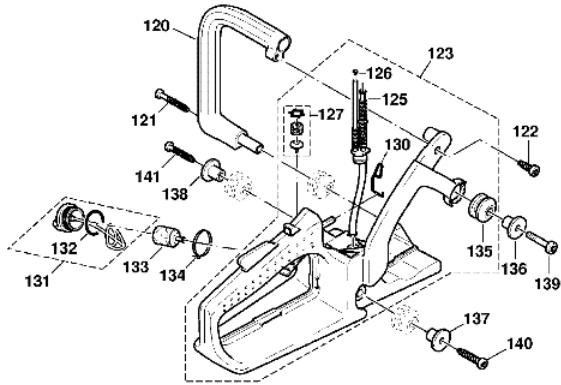

Pos.	Anzahl - Teil Nummer	Hinweise	TI	Bezeichnung	Spezifikation
60	1 028213615			Handschutz kpl.	
62	1 028213560			Feder	
63	1 980114237			Schild	
65	1 028213100		SI05-97	Kettenbremse kpl. rot	
68	1 923208004			6KT-MUTTER	M8
69	1 028213501			Bremsband	
71	1 980114250			Schild	DOLMAR

PS-390 - 4 Schalldämpfer, Ölpumpe, Kupplung

Pos.	Anzahl - Teil Nummer	Hinweise	TI	Bezeichnung	Spezifikation
80	1			Schalldämpfer	
85	1			Dichtung	
86	2			Spannscheibe	
87	2			Innenstern-Schraube	M5x60
88	1		SI04-97D, 2006-20D	Ölpumpe kpl.	
91	1			Saugleitung für Öl kpl.	
92	1			Antriebsschnecke	
93	1			Dichtungskappe	
94	1			Führungsblech	
95	1			Anlaufscheibe	10x16x0,5
96	1			Kupplungstrommel	3/8
97	1		2007-14D	Kupplung kpl.	
98	2			Blattfeder	

Pos.	Anzahl - Teil Nummer	Hinweise	TI	Bezeichnung	Spezifikation
100	1 028118500			Deckel kpl. rot	
102	2 001118062			Mutter	M5
103	1 028118180			Einsatz rot	
104	1 028173041			Luftfilter	Nylon
105	1 028173141			Luftfilter	Robkoflok
106	1 028118080			Abdeckhaube rot	
108	1 908205605			Innenstern-Schraube	M5x60
109	1 908005165			Schraube	M5x16
111	1 028118030	2004 =>		Einstellführung	

Pos.	Anzahl-	Teil- Nummer	Hinweise	TI	Bezeichnung	Spezifikation
142	1	028118271			Boden	
144	1	908005165			Schraube	M5x16
145	2	908005305			Innenstern-Schraube	M5x30
146	2	900205554			Schraube	M5x55
147	1	965524120			Dichtung	
148	2	920205000			Sechskantmutter	M 5
149	1	965524082			Dichtung	
150	1	028131063			Zwischenflansch	
151	1	965524131			Dichtung	
152	1	965524092			Dichtung	
153	1	028118160			Unterlegblech	
154	1	028118112			Kontaktblech	
155	1	965404421			Dichtung	
156	1	028118121			Stoppschalter	
157	1	028150740			Chokeschalter	
159	1	028150750			Chokestange	
162	1	965404430			Dichtung	
169	m	965452060			Kraftstoffschlauch	118 mm
171	m	970502110			Isolierschlauch	48 mm