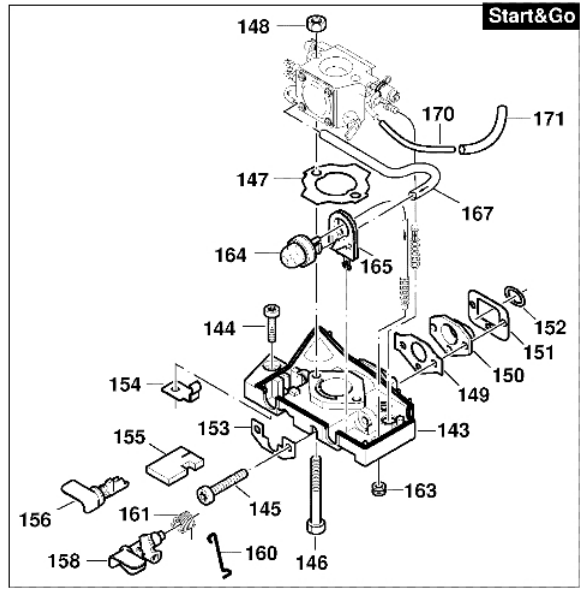

Pos.	Anzahl-	Teil- Nummer	Hinweise	TI	Bezeichnung	Spezifikation
142	1	028118271			Boden	
144	1	908005165			Schraube	M5x16
145	2	908005305			Innenstern-Schraube	M5x30
146	2	900205554			Schraube	M5x55
147	1	965524120			Dichtung	
148	2	920205000			Sechskantmutter	M 5
149	1	965524082			Dichtung	
150	1	028131063			Zwischenflansch	
151	1	965524131			Dichtung	
152	1	965524092			Dichtung	
153	1	028118160			Unterlegblech	
154	1	028118112			Kontaktblech	
155	1	965404421			Dichtung	
156	1	028118121			Stoppschalter	
157	1	028150740			Chokeschalter	
159	1	028150750			Chokestange	
162	1	965404430			Dichtung	
169	m	965452060			Kraftstoffschlauch	118 mm
171	m	970502110			Isolierschlauch	48 mm