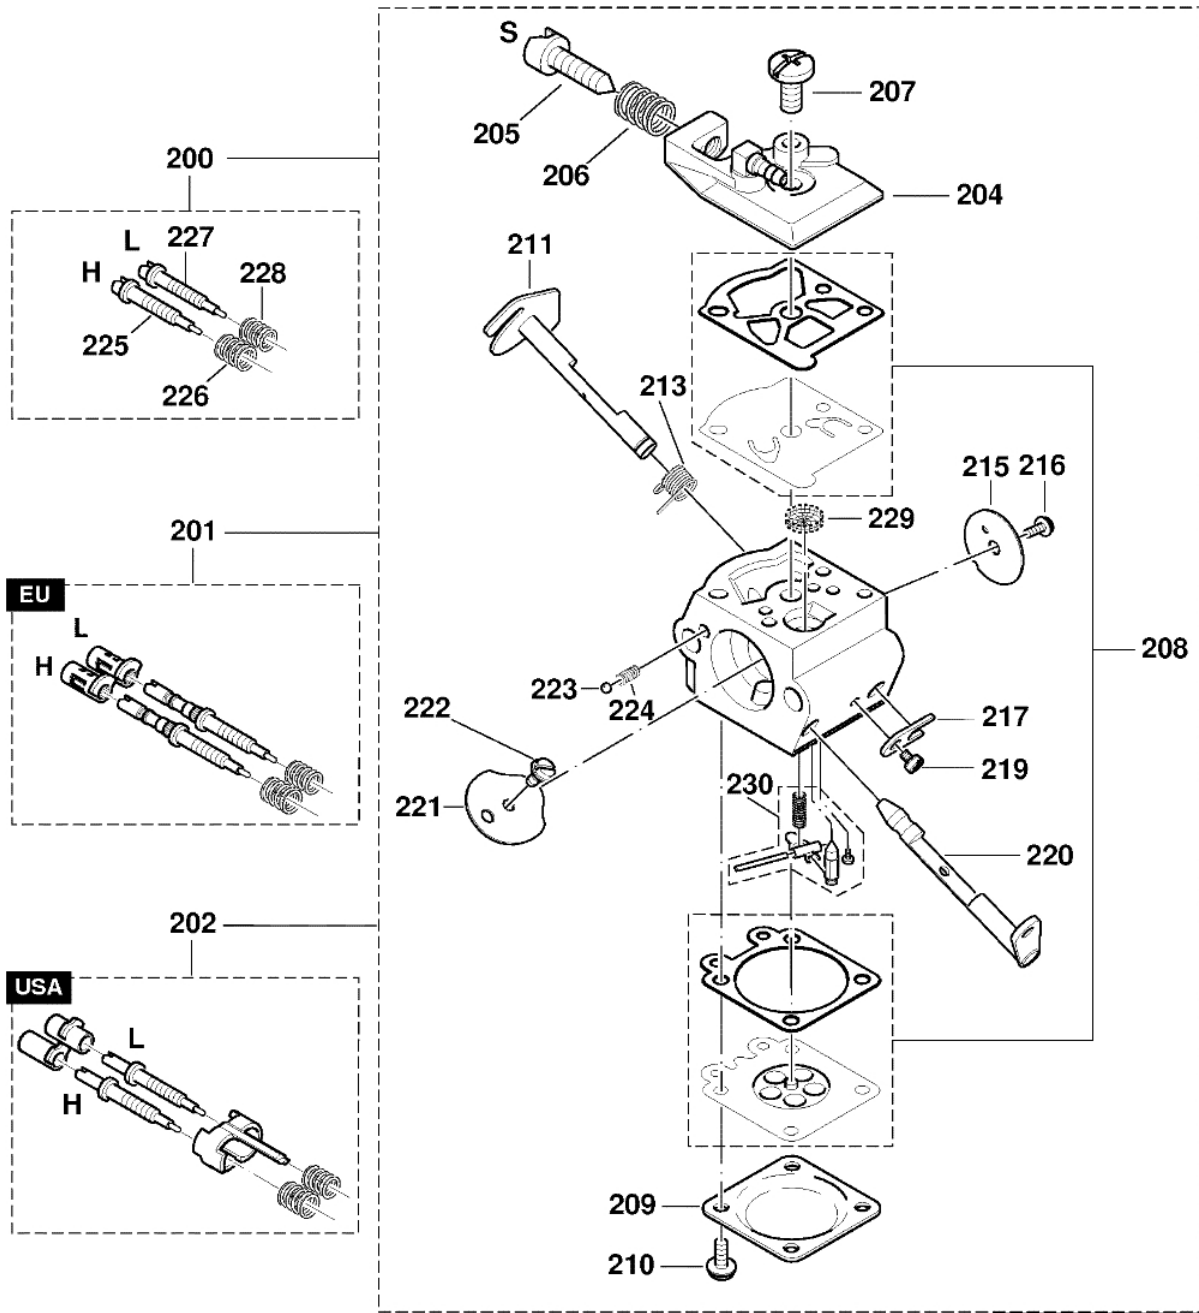

Pos.	Anzahl - Teil Nummer	Hinweise	TI	Bezeichnung	Spezifikation
200	1 957151700	=> 2004		Vergaser kpl.	WT-174
201	1 028151702	2004 =>		Vergaser kpl.	WT-174 EU
204	1 001151140			Pumpendeckel	
205	1 021151240			Leerlauf-Anschlagschr.	S
206	1 021151230			Druckfeder	S
207	1 118151190			SCHRAUBE	
208	1 021151540			SATZ DICHTUNGEN / MEMBRANEN	
209	1 021151120			MEMBRANDECKEL	
210	4 118151020			Schraube	
211	1 001151320			Drosselklappenwelle	
213	1 001151310			DREHFEDER	
215	1 108151320			Drosselklappe	
216	1 118151060			Schraube	
217	1 108151350			Wellensicherung	
220	1 001151255			Chokewelle	
221	1 001151350			Chokeklappe	
222	1 118151060			Schraube	
223	1 118151170			Arretierkugel	
224	1 118151160			Arretierfeder	
225	1 001151515	=> 2004		Vollgas-Stellschraube	H
226	1 021151530	=> 2004		FEDER	H
227	1 021151470	=> 2004		Leerlauf-Stellschraube	L
228	1 021151480	=> 2004		Feder	L
229	1 021151180			SIEB	
230	1 957150040			SATZ STEUERTEILE