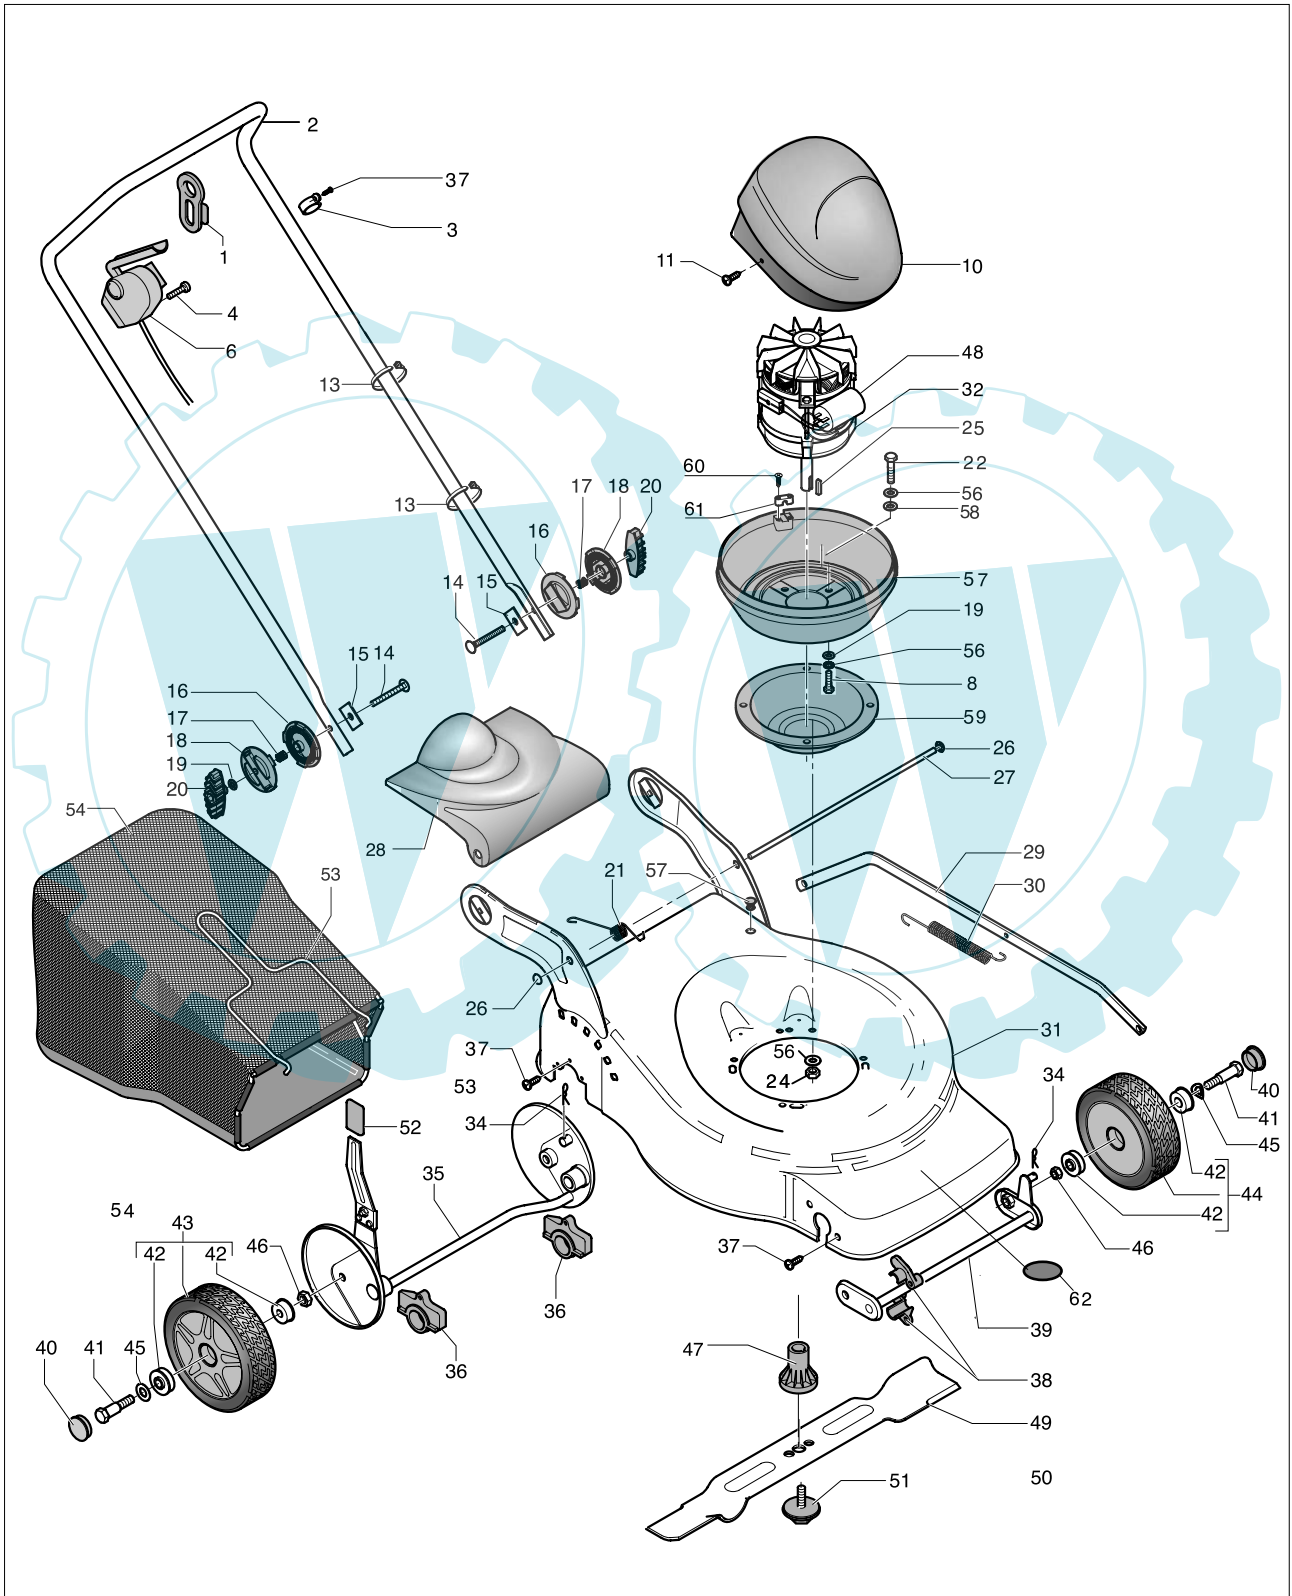

brand	<b>GARDOL</b>
-------	---------------

date	MAR/04	SHEET 1/2
------	--------	-----------

Model
<b>4616 E</b>

Product number
<b>953876514</b>

brand **GARDOL**

date MAR/04 SHEET 02/02

Model

**4616 E**

Product number

**953876514**

Pos.	PN ELX	DESCRIPTION	Q.ty	Pos.	PN ELX	DESCRIPTION	Q.ty
1	531207051	CABLE HOOK	1	40	531210580	PLUG	4
2	531212244	HANDLE	1	41	531205042	SCREW	4
3	531207063	LOCK RING	1	42	531205214	BALL-BEARING	4
4	531207675	SCREW	2	43	531210613	WHEEL	2
6	531207081	SWITCH	1	44	531210703	WHEEL	2
8	531208586	SCREW	4	45	531206644	WASHER	4
9	531211178	SACK FRAME UPPER	1	46	531207978	NUT	4
10	531212543	DEFLECTOR	1	47	531211644	BLADE ADAPTER	1
11	531208216	SCREW	4	48	531207070	CAPACITOR	1
13	531205581	CLAMP	1	49	531211652	BLADE	1
14	531211480	SCREW	2	51	531211594	SCREW	1
15	531211581	PLATE	2	52	531207986	SHEATING	1
16	531211473	DISK	2	53	531211436	BAG FRAME	1
17	531211476	SPRING	2	54	531212740	SACK	1
18	531211474	DISK	2	56	531207981	WASHER	7
19	531204922	WASHER	6	57	531205153	PLUG	1
20	531205840	KNOP	2	57	531207069	MOTOR HOUSING BOT	1
21	531211840	SPRING	1	58	531205552	WASHER	3
22	531207071	SCREW	3	59	531207039	SAFETY HOUSING	1
24	531207982	NUT	3	60	531207065	SCREW	2
25	531207041	KEY	1	61	531207043	CABLE LOCK	1
26	531210824	WASHER	2	62	531212716	LABEL	1
27	531211441	TIE-ROD	1				
28	531212756	DEFLECTOR	1				
29	531205069	ROD	1				
30	531205056	SPRING	1				
31	531212049	DECK	1				
32	531212656	ENGINE	1				
34	531206653	COTTER PIN	2				
35	531205100	AXLE	1				
36	531205944	SUPPORT	2				
37	531208844	SCREW	5				
38	531205057	SUPPORT	4				
39	531205050	AXLE	1				