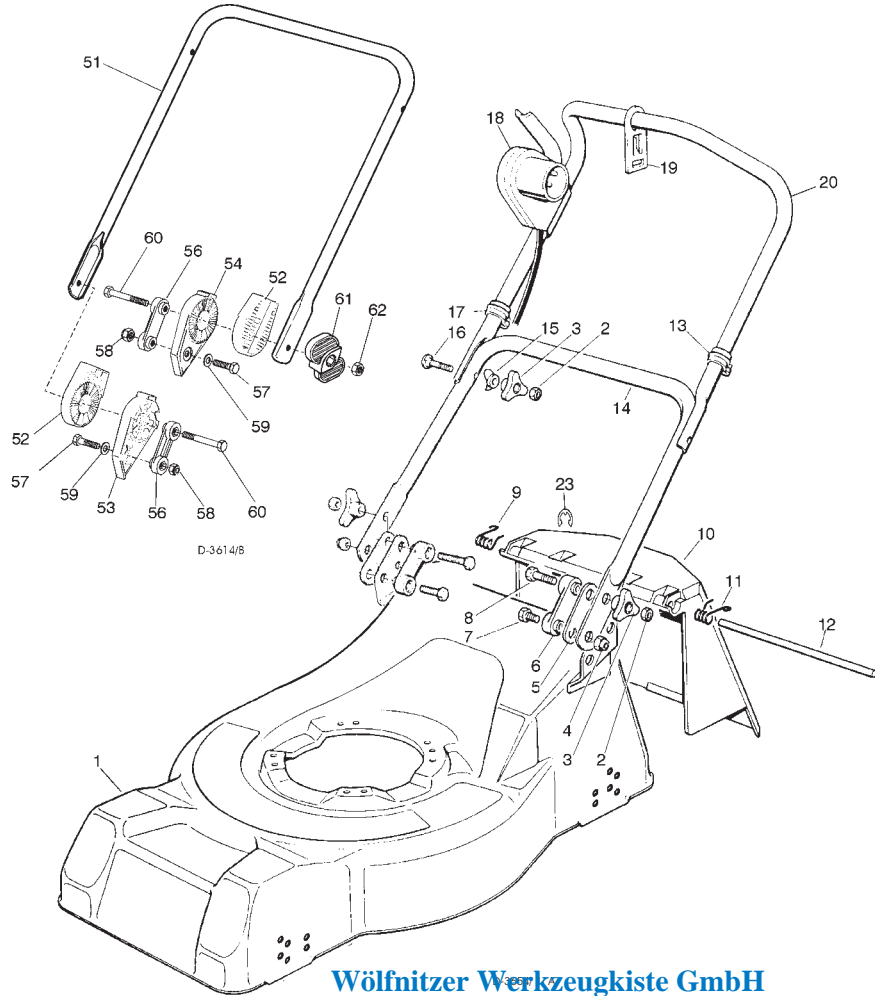

CHASSIS
MANICO
COMANDI
DOTAZIONE VITERIE

DECK
HANDLE
CONTROLS
SCREWS OUTFITS

CHÂSSIS
MANCHERON
COMMANDES
DOTATION VISSERIE

GEHÄUSE
HOLM
BETÄTIGUNGEN
SCRAUBENSATZ

NG410 NG410 S NG460

21B

Wölfritzer Werkzeugkiste GmbH