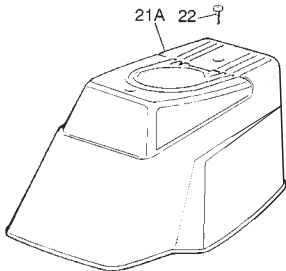

CHASSIS
MANICO
COMANDI
DOTAZIONE VITERIE

DECK
HANDLE
CONTROLS
SCREWS OUTFITS

CHÂSSIS
MANCHERON
COMMANDES
DOTATION VISSERIE

GEHÄUSE
HOLM
BETÄTIGUNGEN
SCRAUBENSATZ

NG410 NG410 S NG460

21B

Wölfritzer Werkzeugkiste GmbH