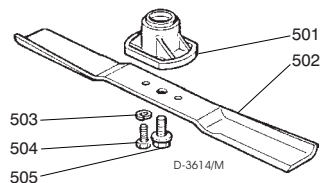

- GRUPPO COLTELLO**
- BLADE ASS.Y**
- GROUPE LAME**
- MESSERSATZ**

T-3661/M	501	22463186/2	1	MOZZO	HUB	MOYEU	NABE
	502			COLTELLO	BLADE	LAME	MESSER
	—	81004341/2	1	STANDARD 41 cm.	STANDARD 41 cm.	STANDARD 41 cm.	STANDARD 41 cm.
	—	81004396/0	1	ALETTATO 41 cm.	WINGED 41 cm.	AILETTÉE 41 cm.	FLÜGEL 41 cm.
	—	81004346/2	1	STANDARD 46 cm.	STANDARD 46 cm.	STANDARD 46 cm.	STANDARD 46 cm.
	—	81004397/0	1	ALETTATO 46 cm.	WINGED 46 cm.	AILETTÉE 46 cm.	FLÜGEL 46 cm.
	503	12583500/0	2	GROWER	GROWER	GROWER	FEDERRING
	504	12793101/0	2	VITE	SCREW	VIS	SCHRAUBE
	505	81004352/0	1	VITE	SCREW	VIS	SCHRAUBE