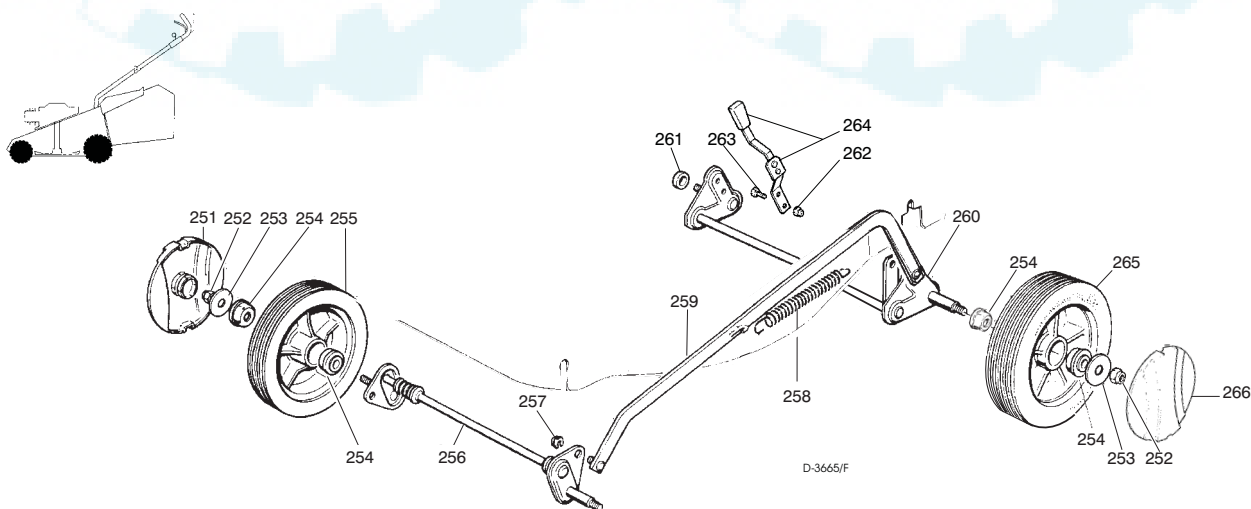

T-3614/B

			VARIANTE REGOLAZIONE MANICO	HANDLE ADJUSTMENT VARIANT	VARIANTE REGLAGE POIGNEE	GRIFFEINSTELLVARIANTE
51	81006510/0	1	PARTE INFR. MANICO	LOWER HANDLE	PARTIE INF. MANCHERON	UNTERHOLM
52	22785081/0	2	SUPPORTO ESTERNO	EXTERNAL SUPPORT	SUPPORT EXTERNE	AUßERE HALTERUNG
53	22785082/0	1	SUPPORTO INTERNO DX	R. INTERNAL SUPPORT	SUPPORT INTERNE DROIT	INNERE HALTERUNG RECHTS
54	22785083/1	1	SUPPORTO INTERNO SX	L. INTERNAL SUPPORT	SUPPORT INTERNE GAUCHE	INNERE HALTERUNG LINKS
56	22551575/0	2	PIASTRINA INTERNA	INSIDE PLAQUE	PLAQUETTE INTERNE	INNERE PLATTE
57	12793701/0	2	VITE	SCREW	VIS	SCHRAUBE
58	12155000/0	2	DADO	NUT	ECROU	MUTTER
59	12521350/0	2	RONDELLA	WASHER	RONDELLE	SCHEIBE
60	12691810/0	2	VITE	SCREW	VIS	SCHRAUBE
61	22399803/0	2	MANOPOLINA	KNOB	POIGNÉE	GRIFF
62	12293202/0	2	DADO	NUT	ECROU	MUTTER
—	81008622/0	1	DOTAZ. VITERIA	SCREWS OUTFIT	DOTATION VISSERIE	SCHRAUBEN SATZ

RUOTE E REGOLAZIONE

WHEELS AND HEIGHT ADJUSTING

ROUES ET REGLAGE HAUTEUR DE COUPE

RÄDER UND SCHNITTHÖHEVERSTELLUNG