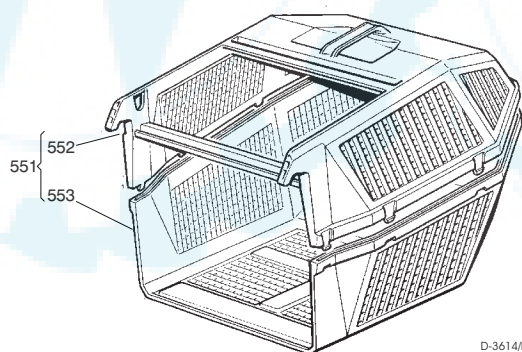

T-3614/N	551	98005000/1	1	SACCO COMPLETO	COMPLETE GRASS-BOX	SAC COMPLET	KOMPLETTER KORB
	552	22486076/0	1	PORTE SUP. SACCO	UPPER GRASS BOX	PARTIE SUP. SAC	OBERKORB
	553	22486077/0	1	PORTE INF. SACCO	LOWER GRASS BOX	PARTIE INF. SAC	UNTERKORB
	554	98004000/0	1	ASS. SACCO IN TELA	CANVASS GRASSCATCHER	ENSEMBLE SAC EN TOILE	KOMPLETTER SACK
	555	81006408/0	1	TELAIO	CHASSIS	CHÂSSIS	RAHMEN
	556	81002105/2	1	TELA SACCO	FABRIC BOX	TOILE POUR SAC	TUCK FÜR SACK