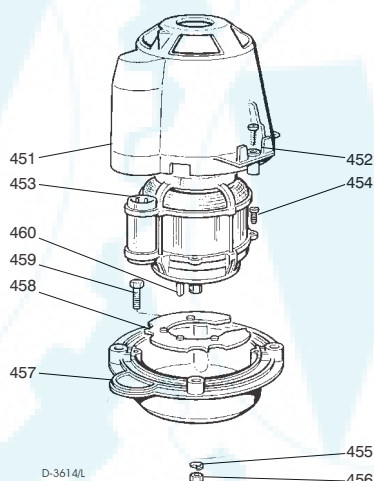

GRUPPO MOTORE ELETTRICO

MOTOR ASS.Y

MOTEUR ELECTRIQUE

ELEKTROMOTOR

D-3614/L

T-3614/L	451	22785061/0	1	SUPPORTO CAPOTTINA	COVER SUPPORT	SUPPORT CAPOT	HAUBEHALTER
	452	12728710/0	4	VITE	SCREW	VIS	SCHRAUBE
	453			MOTORE	MOTOR	MOTEUR	MOTOR
	—	18563068/1	1	IBMEI 1300W (230V)	IBMEI 1300W (230V)	IBMEI 1300W (230V)	IBMEI 1300W (230V)
	—	18563008/0	1	RST 1300W (220-230V)	RST 1300W (220-230V)	RST 1300W (220-230V)	RST 1300W (220-230V)
	—	18563069/1	1	IBMEI 1300W (240V)	IBMEI 1300W (240V)	IBMEI 1300W (240V)	IBMEI 1300W (240V)
	—	18563061/2	1	IBMEI 1600W (230V)	IBMEI 1600W (230V)	IBMEI 1600W (230V)	IBMEI 1600W (230V)
	—	18563009/0	1	RST 1600W (230V)	RST 1600W (230V)	RST 1600W (230V)	RST 1600W (230V)
	—	18563047/2	1	IBMEI 1600W (240V)	IBMEI 1600W (240V)	IBMEI 1600W (240V)	IBMEI 1600W (240V)
	453A			VENTOLA	FAN	VENTILATEUR	LÜFTER
	—	18740049/0	1	PER MOTORE IBMEI	IBMEI MOTOR	MOTEUR IBMEI	IBMEI MOTOR
	—	18740051/0	1	PER MOTORE RST	RST MOTOR	MOTEUR RST	RST MOTOR
	453B			CONDENSATORE	CONDENSER	CONDENSEUR	KONDENSATOR
	—	18222037/0	1	16 µF	16 µF	16 µF	16 µF
	—	18222038/0	1	20 µF	20 µF	20 µF	20 µF
	454	12735410/0	4	VITE	SCREW	VIS	SCHRAUBE
	455	12583500/0	4	GROWER	GROWER	GROWER	FEDERRING
	456	12293200/0	4	DADO	NUT	ECROU	MUTTER
	457	22207211/3	1	FLANGIA	FLANGE	BRIDE	FLANSCH
	458	22720360/1	1	SCHERMO VENTILAZIONE	VENTILATION SCREEN	ECRAN VENTILATION	LÜFTUNGSSCHIRM
459	12793700/0	4	VITE	SCREW	VIS	SCHRAUBE	
460	12139440/0	1	LINGUETTA	FEATHER	CLAVETTE	KEIL