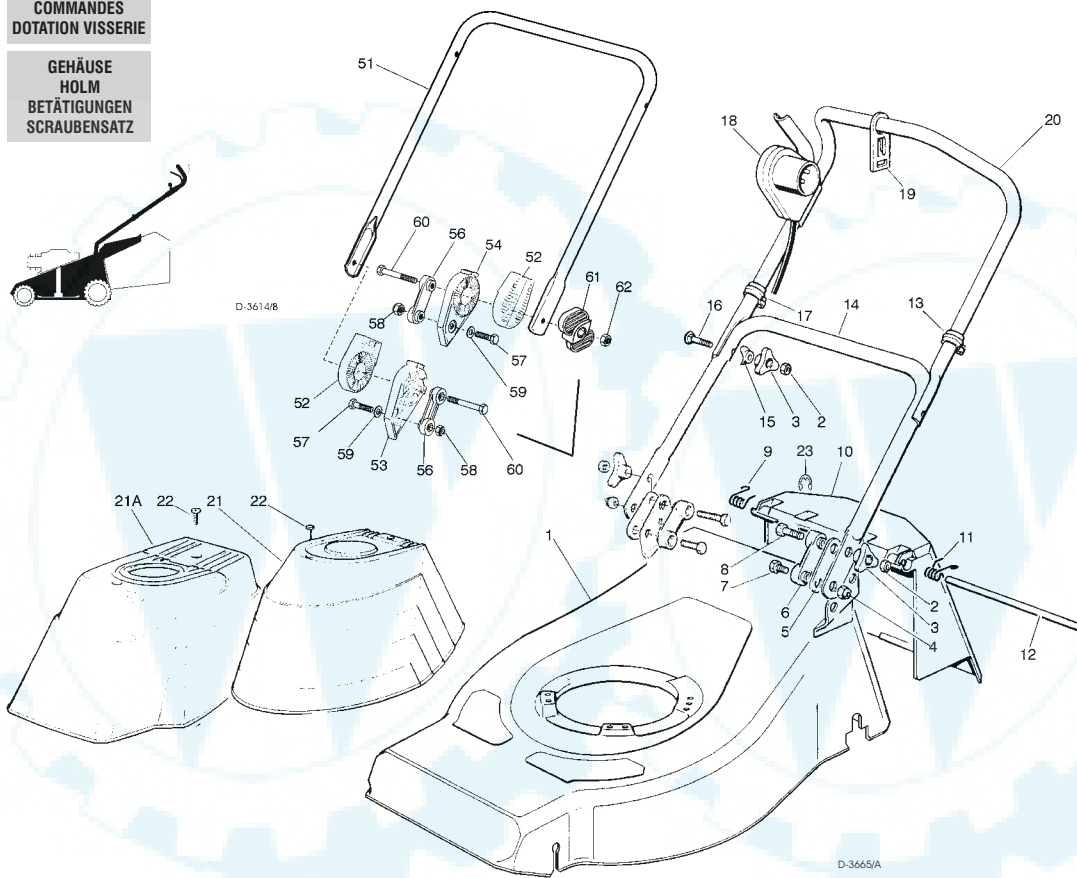

RL 430

RL 430 S

RL 480

CHASSIS
MANICO
COMANDI
DOTAZIONE VITERIE

DECK
HANDLE
CONTROLS
SCREWS OUTFITS

CHÂSSIS
MANCHERON
COMMANDES
DOTATION VISSERIE

GEHÄUSE
HOLM
BETÄTIGUNGEN
SCRAUBENSATZ

SPARE PARTS CATALOGUE
GB
D

CATALOGO DELLE PARTI
DI RICAMBIO
I
F
CATALOGUE DES PIÈCES
DE RECHANGE

T-3665/A

Pos. Nr.	Code Code Kodex	Q.tà Q.ty-Q.tè Menge	Descrizione	Description	Description	Beschreibung
1			CHASSIS	DECK	CHÂSSIS	GEHÄUSE
—	81001026/0	1	ROSSO RL 430	RED RL 430	ROUGE RL 430	ROTES RL 430
—	81001009/0	1	GIALLO RL 430	YELLOW RL 430	JAUNE RL 430	GELBES RL 430
—	81001515/0	1	VERDE RL 430	GREEN RL 430	VERT RL 430	GRÜNES RL 430
—	81001028/0	1	ROSSO RL 480	RED RL 480	ROUGE RL 480	ROTES RL 480
—	81001011/0	1	GIALLO RL 480	YELLOW RL 480	JAUNE RL 480	GELBES RL 480
—	81001516/0	1	VERDE RL 480	GREEN RL 480	VERT RL 480	GRÜNES RL 480
2	12293200/0	4	DADO	NUT	ECROU	MUTTER
3	22399900/0	4	MANOPOLINA	KNOB	POIGNÉE	GRIF
4	12155000/0	2	DADO	NUT	ECROU	MUTTER
5	22551574/0	2	PIASTRINA ESTERNA	OUTSIDE PLAQUE	PLAQUETTE EXTERNE	INNERE PLATTE
6	22551575/0	2	PIASTRINA INTERNA	INSIDE PLAQUE	PLAQUETTE INTERNE	INNERE PLATTE
7	12793300/0	2	VITE	SCREW	VIS	SCHRAUBE
8	12691115/0	2	VITE	SCREW	VIS	SCHRAUBE
9	22450410/1	1	MOLLA DX	RIGHT SPRING	RESSORT DROITE	RECHTE FEDER
10	22600028/4	1	PARASASSI	STONE-GUARD	PARE-PIERRES	PRALLBLECH