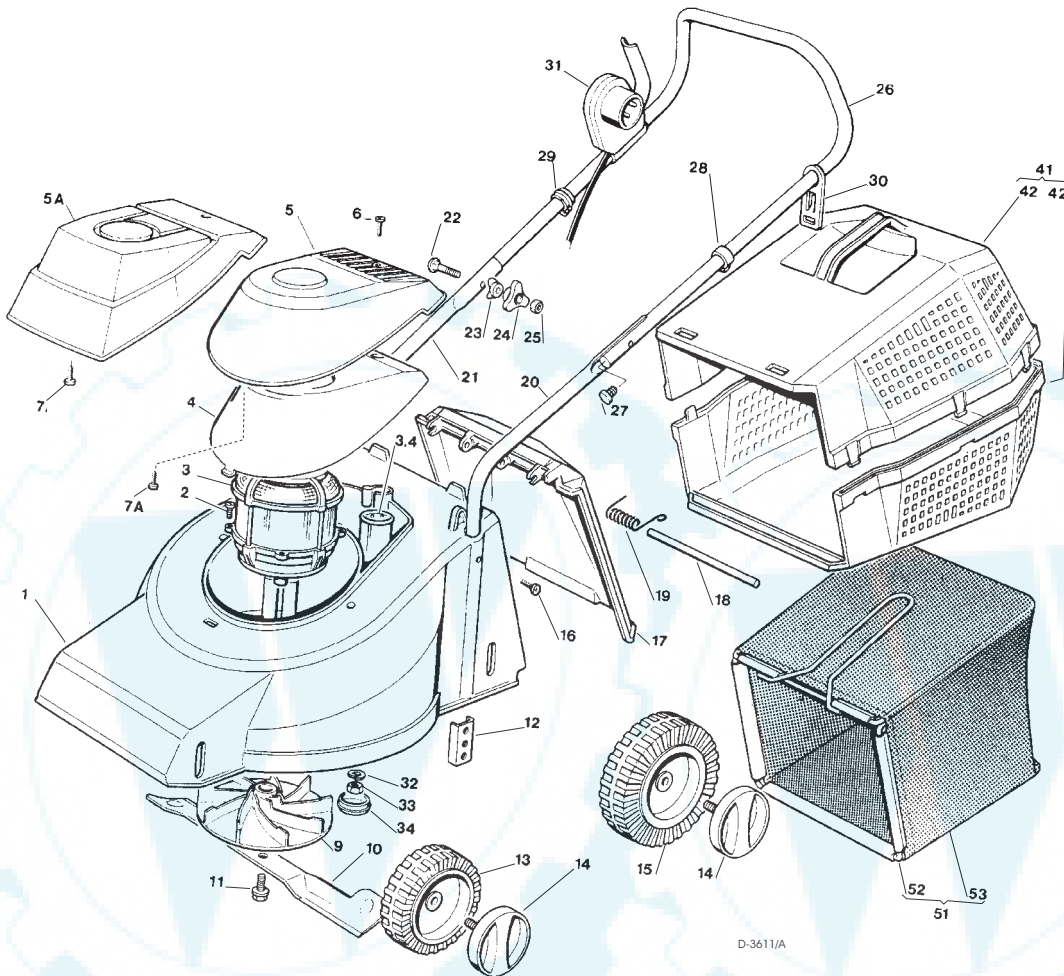

K 390

SPARE PARTS CATALOGUE

GB

ERSATZTEILKATALOG

D

CATALOGO DELLE PARTI
DI RICAMBIO

I

CATALOGUE DES PIÈCES
DE RECHANGE

F

D-3611/A

T-3651/A

Pos. Nr.	Codice Code Kodex	Q.tà Q.ty-Q.tè Menge	Descrizione	Description	Description	Beschreibung
1			CHASSIS	DECK	CHÂSSIS	GEHÄUSE
—	81001481/0	1	ROSSO	RED	ROUGE	ROTES
—	81001482/0	1	GIALLO	YELLOW	JAUNE	GELBES
—	81001480/0	1	VERDE	GREEN	VERT	GRÜNES
2	12735410/0	4	VITE	SCREW	VIS	SCHRAUBE
3			MOTORE	MOTOR	MOTEUR	MOTOR
—	18563065/0	1	IBMEI 1200W (230V)	IBMEI 1200W (230V)	IBMEI 1200W (230V)	IBMEI 1200W (230V)
—	18563067/0	1	IBMEI 1200W (240V)	IBMEI 1200W (240V)	IBMEI 1200W (240V)	IBMEI 1200W (240V)
3-4	18222036/0	1	CONDENSATORE 12 µF	CONDENSER 12 µF	CONDENSEUR 12 µF	KONDENSATOR 12 µF
4	22055032/0	1	SUP. CAPOTTINA	COVER SUPPORT	SUPPORT CAPOT	HAUBEHALTER
5	81002007/0	1	ASS. CAPOTTINA	COVER ASS.Y	ENS. CAPOT	KOMPLETTE HAUBE
5A	81002006/0	1	ASS. CAPOTTINA	COVER ASS'Y	ENS. CAPOT	KOMPLETTE HAUBE
6	12728680/0	1	VITE	SCREW	VIS	SCHRAUBE
7	12728450/0	1	VITE	SCREW	VIS	SCHRAUBE
7A	12728680/0	1	VITE	SCREW	VIS	SCHRAUBE
9	22465602/0	1	MOZZO	HUB	MOYEU	NABE
10	81004117/1	1	COLTELLO	BLADE	LAME	MESSER