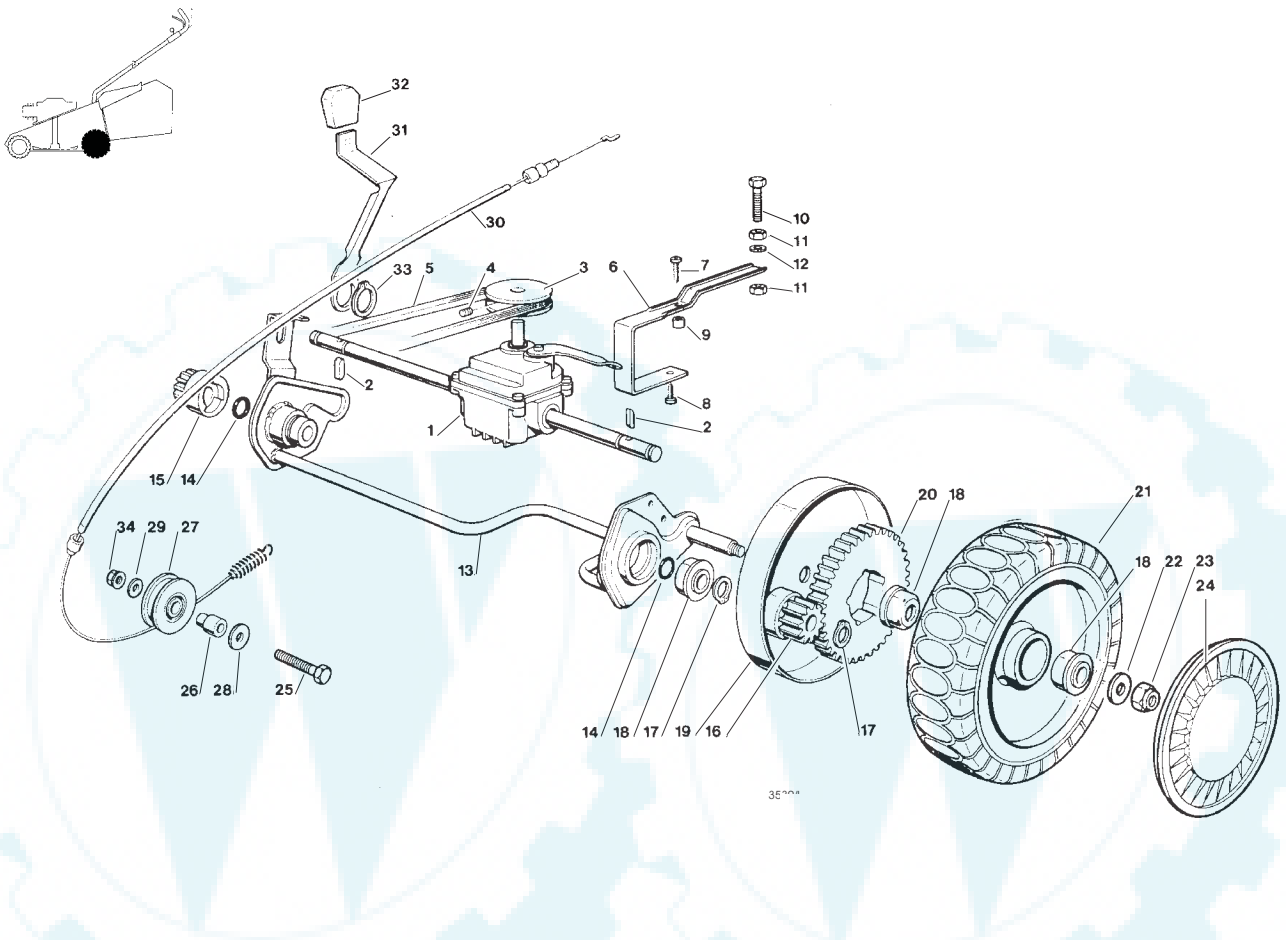

Pos. Nr.	Codice Code Kodex	Q.tà Q.ty-Q.tè Menge	Descrizione	Description	Description	Beschreibung

GRUPPO TRAZIONE

REAR DRIVE

GROUPE TRACTION

ANTRIEB

T-3539/I	1	18652030/1	1	GRUPPO TRAZIONE	GEAR BOX ASSY	GROUPE TRACTION	ANTRIEB
	2	22328600/1	2	LINGUETTA TRASCINAMENTO	DRIVING KEY	CLAVETTE	MITNEHMERLAPPEN
	3	22601904/0	1	PULEGGIA 4 KM/H	PULLEY 4 KM/H	POULIE 4 KM/H	RIEMENSCHLEIBE 4 KM/H
	4	12645705/0	1	SPINA	PIN	GOUILLE	STIFT
	5	35064100/0	1	CINGHIA Z 30	BELT Z 30	COURROIE Z 30	RIEMEN Z 30
	6	22785111/0	1	SUPPORTO GR. TRAZIONE	REAR DRIVE UNIT SUPPORT	SUPPORT GR. TRACTION	ANTRIEBHALTER
	7	12728505/0	1	VITE	SCREW	VIS	SCHRAUBE
	8	12728630/0	1	VITE	SCREW	VIS	SCHRAUBE
	9	22170600/0	1	DISTANZIALE	SPACER	ENTRETOISE	DISTANZRING
	10	12793850/0	1	VITE	SCREW	VIS	SCHRAUBE
	11	12293200/0	1	DADO	NUT	ECROU	MUTTER
	12	12521350/0	1	RONDELLA	WASHER	RONDELLE	SCHLEIBE
	13	81001412/1	1	ASSE RUOTE POSTERIORE	REAR WHEELS AXLE	AXE ROUES ARRIERE	HINTERRADACHSE
	14	12019900/0	2	ANELLO	RING	BAGUE	RING
	15	22570110/0	1	PIGNONE DESTRO	RIGHT PINION	PIGNON DROITE	RECHTES RITZEL
	16	22570120/0	1	PIGNONE SINISTRO	LEFT PINION	PIGNON GAUCHE	LINKES RITZEL
	17	12608600/0	1	SEEGER	SEEGER	SEEGER	SEEGER
	18	22122200/0	4	CUSCINETTO	BEARING	ROULEMENT	KUGELLAGER
	19	81006846/0	2	PROTEZIONE RUOTE	WHEEL GUARD	PROTECTION ROUE	RÄDERSCHUTZ
	20	22120105/1	2	CORONA	RING GEAR	COURONNE	KRANZ
	21	81007318/1	2	RUOTA SCOLPITA Ø 210	KNOBBLY WHEEL Ø 210	ROUE SCULPTEE Ø 210	RAD M. STOLLENPR. Ø 210
	22	12369500/0	2	RONDELLA	WASHER	RONDELLE	SCHLEIBE
	23	12155000/0	2	DADO	NUT	ECROU	MUTTER