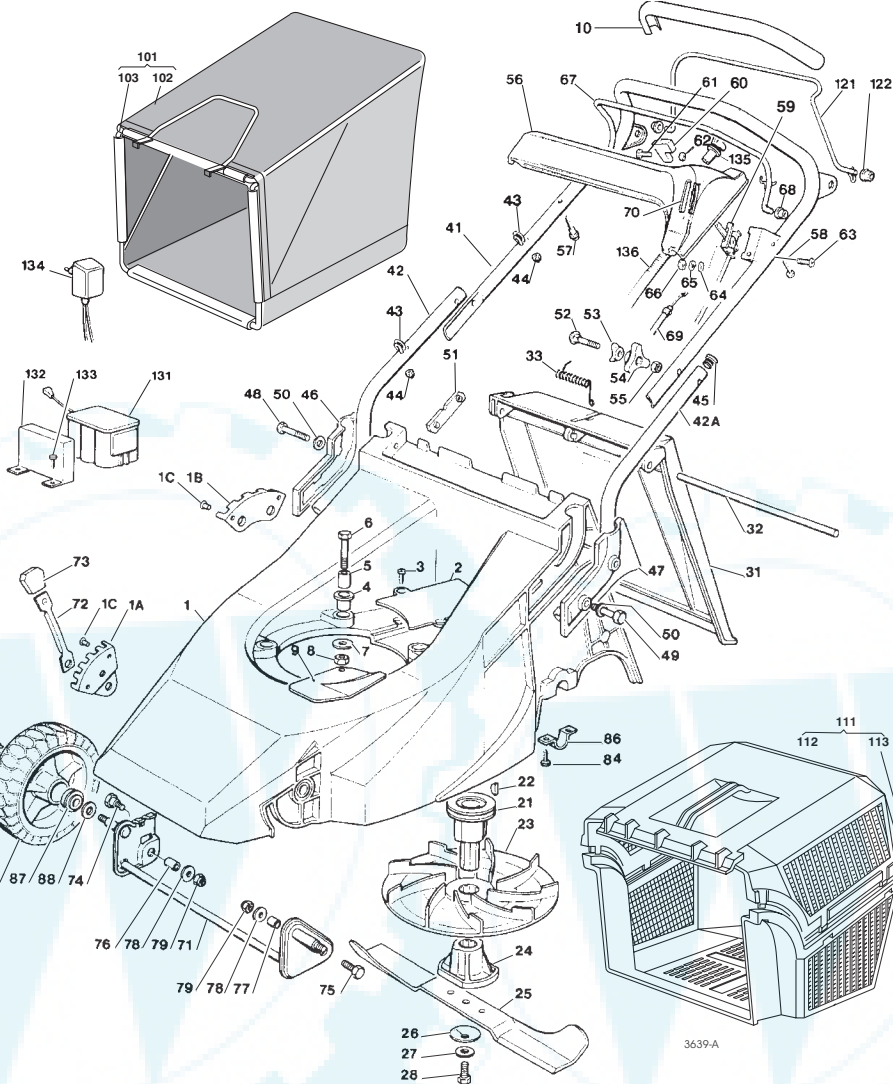

T 484 TR

T 484 TR-E

CHASSIS
MANICO
COMANDI
DOTAZIONE VITERIE

DECK
HANDLE
CONTROLS
SCREWS OUTFITS

CHÂSSIS
MANCHERON
COMMANDES
DOTATION VISSERIE

GEHÄUSE
HOLM
BETÄTIGUNGEN
SCRAUBENSATZ

SPARE PARTS CATALOGUE

ERSATZTEILKATALOG

GB

D

CATALOGO DELLE PARTI
DI RICAMBIO

CATALOGUE DES AELLES
DE RECHANGE

I

F

Pos. Nr.	Codice Code Kodex	Q.tà Q.ty-Q.tè Menge	Descrizione	Description	Description	Beschreibung
1			CHASSIS	DECK	CHÂSSIS	GEHÄUSE
—	81001416/1	1	ROSSO	RED	ROUGE	ROTES
—	81001418/1	1	GIALLO	YELLOW	JAUNE	GELBES
—	81001422/1	1	VERDE	GREEN	VERT	GRÜNES
1A	22735535/0	1	SETTORE REGOLAZIONE	ADJUSTMENT SECTOR	SECTEUR REGLAGE	VERSTELLUNGSEKTOR
1B	22735508/0	1	SETTORE REGOLAZIONE	ADJUSTMENT SECTOR	SECTEUR REGLAGE	VERSTELLUNGSEKTOR
1C	12500070/0	3	RIVETTO	RIVET	RIVET	NIETE
2	22060172/0	1	CARTER CINGHIA	BELT PROTECTION	PROTECTION COURROIRE	RIEMENSCHUTZ
3	12728680/0	2	VITE	SCREW	VIS	SCHRAUBE
4	22040265/0	3	BUSSOLA	BUSH	DOUILLE	BUCHSE
5	22167840/0	3	DISTANZIALE	SPACER	ENTRETOISE	DISTANZRING
6	12691800/0	3	VITE	SCREW	VIS	SCHRAUBE
7	12523070/0	3	RONDELLA	WASHER	RONDELLE	SCHEIBE
8	12155000/0	3	DADO	NUT	ECROU	MUTTER
9	22484070/0	1	PARACALORE	MUFFLER GUARD	GRILLE DE PROTECTION	SCHUTZABDECKUNG
			IMPUGNATURA MANICO	HANDGRIP	POIGNÉE	HANDGRIF
10	22291050/0	1	NERA	BLACK	NOIRE	SCHWARZER
—	22291051/0	1	ROSSA	RED	ROUGE	RÖTER
—	22291052/0	1	GIALLA	YELLOW	JAUNE	GELBER
21	22465605/0	1	MOZZO GIRANTE	HUB FAN	MOYEU VENTILATEUR	LÄUFENDENABE
22	12139100/0	1	LINGUETTA	FATHER	CLAVETTE	KEIL
23	22245080/0	1	GIRANTE	FAN	VENTILATEUR	LÜFTER
24	22465604/0	1	MOZZO	HUB	MOYEU	HALTER
25			COLTELLO	BLADE	LAME	MESSER
—	81004397/0	1	ALETTATO	WINGED	AILETTÉE	FLÜGEL
—	81004346/2	1	STANDARD	STANDARD	STANDARD	STANDARD
26	22160400/0	1	DISCO ELASTICO	ELASTIC WASHER	RONDELLE ELASTIQUES	ELASTISCHE SCHEIBE