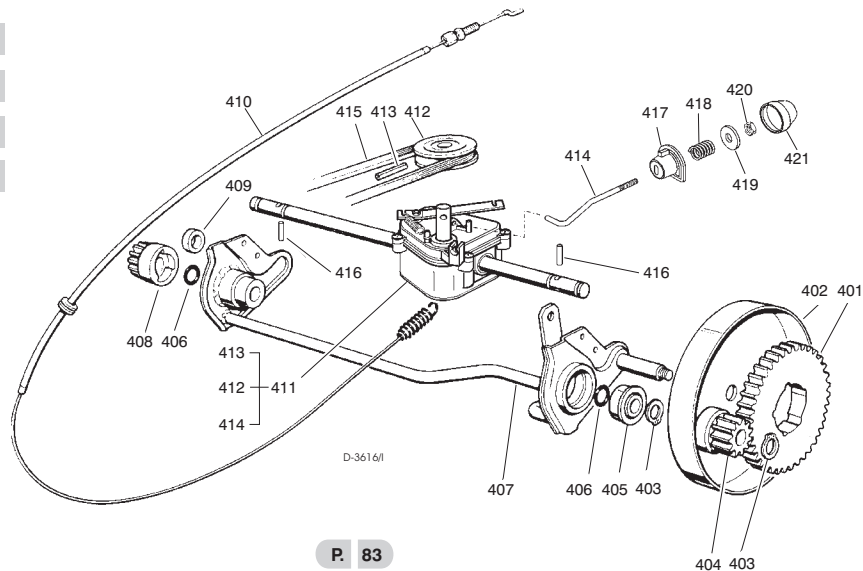

T-3630/F

GRUPPO TRAZIONE
REAR DRIVE
GROUPE TRACTION
ANTRIEB

Pos. Nr.	Codice Code Kodex	Q.tà Q.ty-Q.tè Menge	Descrizione	Description	Description	Beschreibung	
T-3632/I	401	22120105/1	2	CORONA	RING GEAR	COURONNE	KRANZ
	402	81006846/0	2	PROTEZIONE RUOTE	WHEEL GUARD	PROTECTION ROUE	RÄDERSCHUTZ
	403	12608600/0	4	SEEGER	SEEGER	SEEGER	SEEGER
	404	22570120/0	1	PIGNONE SINISTRO	LEFT PINION	PIGNON GAUCHE	LINKES RITZEL
	405	22122200/0	2	CUSCINETTO	BEARING	COUSSINET	LAGER
	406	12019900/0	2	ANELLO OR	OR RING	BAGUE OR	RING OR
	407	81001252/1	1	ASSE RUOTE POSTERIORE	REAR WHEELS AXLE	AXE ROUES ARRIERE	HINTERRADACHSE
	408	22570110/0	1	PIGNONE DESTRO	RIGHT PINION	PIGNON DROITE	RECHTES RITZEL
	409	22170800/0	1	DISTANZIALE	SPACER	ENTRETOISE	DISTANZRING
	410	81001143/0	1	ASS. COMANDO TRAZIONE	REAR DRIVE ASS.Y	ENS. COMMANDE TRACTION	ANTRIEBKABEL
	411	81003059/0	1	ASS. GRUPPO TRAZIONE (PLASTICA)	GEAR BOX ASS.Y (PLASTIC)	ENS. GROUPE TRACTION (PLASTIQUE)	ANTRIEBSATZ (KUNSTSTOFF)
	—	81003060/0	1	(ALLUMINIO)	(ALUMINIUM)	(ALUMINIUM)	(ALUMINIUM)
	412	22601904/0	1	PULEGGIA 4 KM/H	PULLEY 4 KM/H	POULIE 4 KM/H	RIEMENSCHLEIBE 4 KM/H
	413	12645705/0	1	SPINA	PIN	GOUPILLE	STIFT
	414	22033280/0	1	ASTA REGOLAZIONE	ADJUSTMENT ROD	TIGE REGLAGE	VERSTELLUNGSTANGE
	415	35063800/0	1	CINGHIA	BELT	COURROIE	RIEMEN
	—	35063902/0	1	Z 27 (TD 484 TR-E)	Z 27 (TD 484 TR-E)	Z 27 (TD 484 TR-E)	Z 27 (TD 484 TR-E)
	416	22753000/0	2	SPINA	PIN	GOUPILLE	STIFT
	417	22041957/0	1	BUSSOLA	BUSH	DOUILLE	BÜCHSE
	418	22450063/0	1	MOLLA	SPRING	RESSORT	FEDER
	419	22680009/0	1	RONDELLA	WASHER	RONDELLE	SCHEIBE
420	12154510/0	1	DADO	NUT	ECROU	MUTTER	
421	22110230/0	1	TAPPO	CAP	BOUCHON	GUMMISTOPFEN	