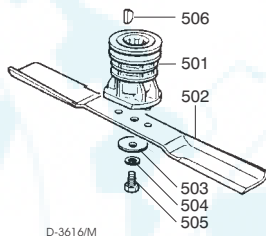

- **GRUPPO COLTELLO**
- **BLADE ASS.Y**
- **GROUPE LAME**
- **MESSERSATZ**

T-3624/M	501	22465607/0	1	MOZZO CON PULEGGIA	HUB WITH PULLEY	MOYEU AVEC POULIE	NABE MIT SCHEIBE
	502	81004346/2	1	COLTELLO	BLADE	LAME	MESSER
	—	81004397/0	1	STANDARD 46 cm	STANDARD 46 cm	STANDARD 46 cm	STANDARD 46 cm
	—	81004381/0	1	ALETTATO 46 cm	WINGED 46 cm	AILETTÉE 46 cm	FLÜGEL 46 cm
	—	81004398/0	1	STANDARD 51 cm	STANDARD 51 cm	STANDARD 51 cm	STANDARD 51 cm
	—	81004398/0	1	ALETTATO 51 cm	WINGED 51 cm	AILETTÉE 51 cm	FLÜGEL 51 cm
	503	22160400/0	1	RONDELLA ELASTICA	SPRING WASHER	RONDELLE ELASTIQUE	ELASTISCHE SCHEIBE
	504	12523080/0	1	RONDELLA	WASHER	RONDELLE	SCHEIBE
	505	12735698/0	1	VITE	SCREW	VIS	SCHRAUBE
	506	12139100/0	1	LINGUETTA	FEATHER	CLAVETTE	KEIL

- **SACCO RACCOLTIERBA**
- **GRASS-CATCHER**
- **BAC DE RAMASSAGE**
- **GRASFANGKORB**