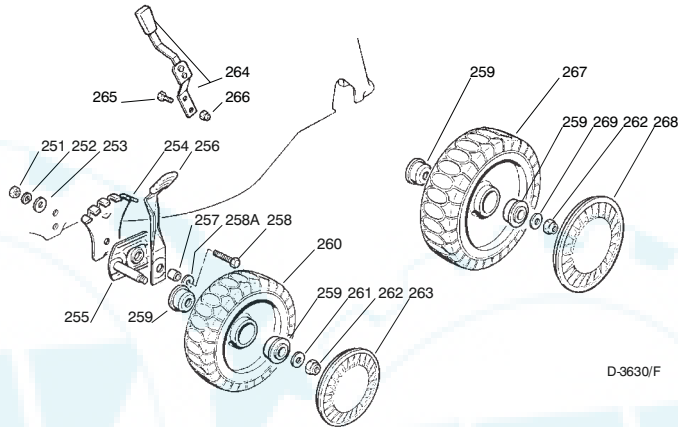

Pos. Nr.	Codice Code Kodex	Q.tà Q.ty-Q.tè Menge	Descrizione	Description	Description	Beschreibung
152	12581500/0	1	GROWER	GROWER	GROWER	FEDERRING
153	22171005/0	1	DISTANZIALE	SPACER	ENTRETOISE	DISTANZRING
154	12521360/0	1	RONDELLA	WASHER	RONDELLE	SCHEIBE
155	12508100/0	1	RONDELLA ELASTICA	SPRING WASHER	RONDELLE ELASTIQUE	ELASTISCHE SCHEIBE
156	81007279/1	1	ASS. LEVA+MANOPOLINA	LEVER+KNOB ASS.Y	ENS. LEVIER+POIGNEE	HEBEL+GRIFF SATZ
157	81007080/0	1	ASSIEME ACCELERATORE	TROTTLER UNIT ASS.Y	ENS. ACCELERATEUR	BESCHLEUNIGER SATZ
158	12815000/0	1	VITE	SCREW	VIS	SCHRAUBE
159			ETICHETTA	LABEL	ETIQUETTE	ETIKETTE
—	14356702/0	1	(TECUMSEH-HONDA)	(TECUMSEH-HONDA)	(TECUMSEH-HONDA)	(TECUMSEH-HONDA)
—	14356703/0	1	(B&S)	(B&S)	(B&S)	(B&S)
			VARIANTE REGIME FISSO	FIXED SPEED VARIANTS	VARIANTES POUR MODÈLE À REGIME FIXE	ÄNDERUNGEN FÜR MODELLE MIT FIXIERTER DREHZAHL
201	22601000/0		PROTEZIONE	PROTECTION	PROTECTION	SCHUTZ

T-3615/E

RUOTE E REGOLAZIONE
WHEELS AND HEIGHT ADJUSTING
ROUES ET REGLAGE HAUTER DE COUPE
RÄDER UND SCHNITTVERSTELLUNG

D-3630/F