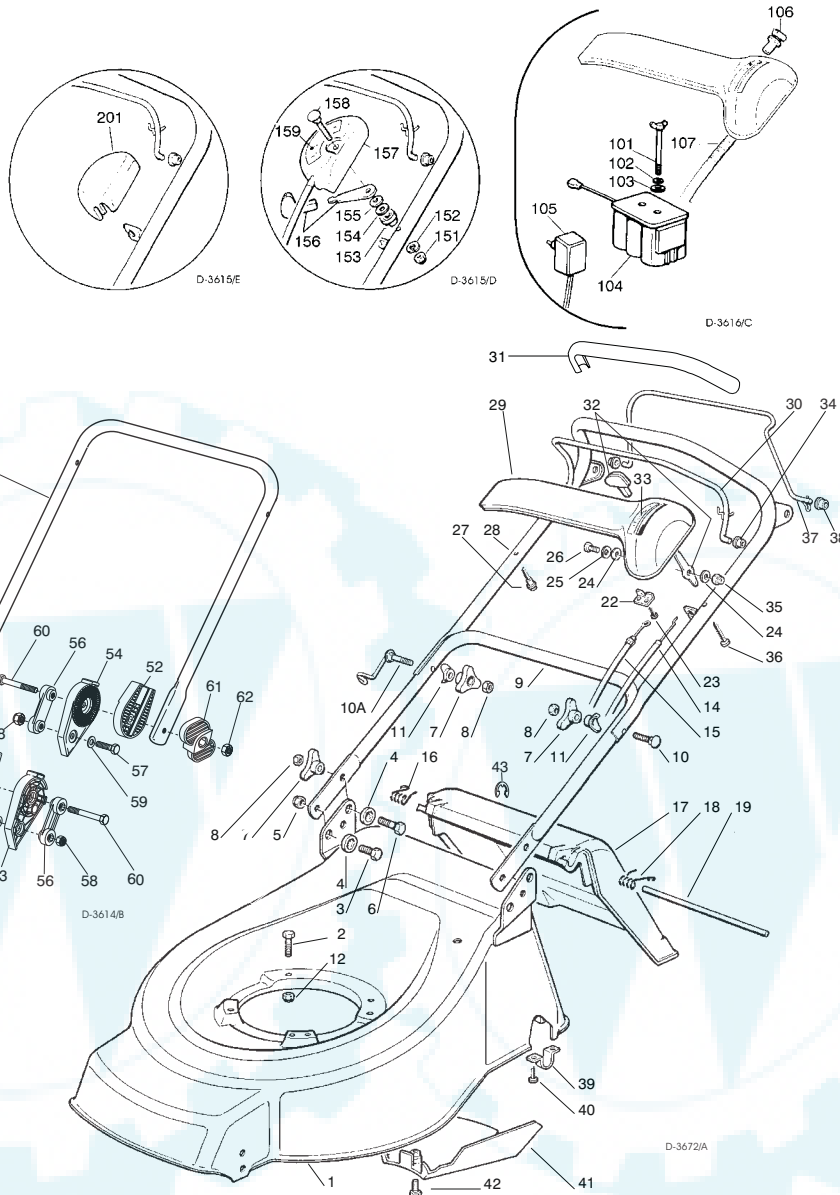

TD 484 TR

TD 484 TR-E

TD 534 TR

TD 534 TR-E

CHASSIS
MANICO
COMANDI
DOTAZIONE VITERIE

DECK
HANDLE
CONTROLS
SCREWS OUTFITS

CHÂSSIS
MANCHERON
COMMANDES
DOTATION VISSERIE

GEHÄUSE
HOLM
BETÄTIGUNGEN
SCRAUBENSATZ

SPARE PARTS CATALOGUE

ERSATZTEILKATALOG

GB

D

CATALOGO DELLE PARTI
DI RICAMBIO

CATALOGUE DES PIÈCES
DE RECHANGE

I

F

Pos. Nr.	Codice Code Kodex	Q.tà Q.ty-Q.tè Menge	Descrizione	Description	Description	Beschreibung
1			CHASSIS	DECK	CHÂSSIS	GEHÄUSE
—	81001642/0	1	ROSSO TD 484 TR	RED TD 484 TR	ROUGE TD 484 TR	ROTES TD 484 TR
—	81001643/0	1	GIALLO TD484 TR	YELLOW TD 484 TR	JAUNE TD 484 TR	GELBES TD 484 TR
—	81001644/0	1	VERDE TD 484 TR	GREEN TD 484 TR	VERT TD 484 TR	GRÜNES TD 484 TR
—	81001663/0	1	ROSSO TD 484 TR-E	RED TD 484 TR-E	ROUGE TD 484 TR-E	ROTES TD 484 TR-E
—	81001664/0	1	GIALLO TD 484 TR-E	YELLOW TD 484 TR-E	JAUNE TD 484 TR-E	GELBES TD 484 TR-E
—	81001665/0	1	VERDE TD 484 TR-E	GREEN TD 484 TR-E	VERT TD 484 TR-E	GRÜNES TD 484 TR-E
—	81001738/0	1	ROSSO TD 534 TR	RED TD 534 TR	ROUGE TD 534 TR	ROTES TD 534 TR
—	81001739/0	1	GIALLO TD 534 TR	YELLOW TD 534 TR	JAUNE TD 534 TR	GELBES TD 534 TR
—	81001740/0	1	VERDE TD 534 TR	GREEN TD 534 TR	VERT TD 534 TR	GRÜNES TD 534 TR
—	81001741/0	1	ROSSO TD 534 TR-E	RED TD 534 TR-E	ROUGE TD 534 TR-E	ROTES TD 534 TR-E
—	81001742/0	1	GIALLO TD 534 TR-E	YELLOW TD 534 TR-E	JAUNE TD 534 TR-E	GELBES TD 534 TR-E
—	81001743/0	1	VERDE TD 534 TR-E	GREEN TD 534 TR-E	VERT TD 534 TR-E	GRÜNES TD 534 TR-E
2			VITE	SCREW	VIS	SCHRAUBE
—	12793700/0	3/2	(M8X30)	(M8X30)	(M8X30)	(M8X30)
—	12691800/0	0/1	(M8X60)	(M8X60)	(M8X60)	(M8X60)
3	12792610/0	2	VITE	SCREW	VIS	SCHRAUBE
4	22041955/0	4	BUSSOLA	BUSH	DOUILLE	BUCHSE
5	12155000/0	2	DADO	NUT	ECROU	MUTTER
6	12793700/0	2	VITE	SCREW	VIS	SCHRAUBE
7	22399900/0	4	MANOPOLINA	KNOB	POIGNÉE	GRIF
8	12293200/0	4	DADO	NUT	ECROU	MUTTER
9	81006512/0	1	PARTIE INF. MANICO	LOWER HANDLE	PARTIE INF. MANCHERON	UNTERHOLM