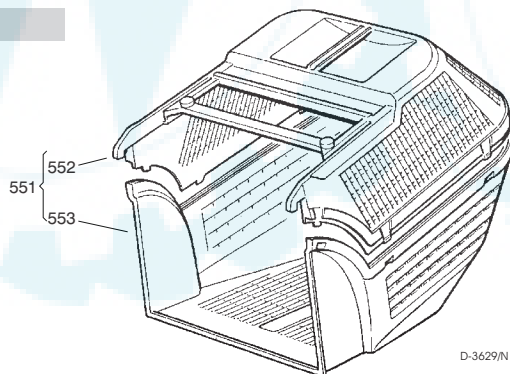

Pos. Nr.	Codice Code Kodex	Q.tà Q.ty-Q.tè Menge	Descrizione	Description	Description	Beschreibung

- **GRUPPO COLTELLO**
- **BLADE ASS.Y**
- **GROUPE LAME**
- **MESSERSATZ**

T-3635/M	501	22463012/1	1	MOZZO	HUB	MOYEU	HALTER
	502			COLTELLO	BLADE	LAME	MESSER
	—	81004341/2	1	STANDARD 41 cm. TDL 434	STANDARD 41 cm. TDL 434	STANDARD 41 cm. TDL 434	STANDARD 41 cm.TDL 434
	—	81004396/0	1	ALETTATO 41 cm. TDL 434	WINGED 41 cm. TDL 434	AILETTÉE 41 cm. TDL 434	FLÜGEL 41 cm TDL 434
	—	81004346/2	1	STANDARD 46 cm.TDL 484	STANDARD 46 cm. TDL 484	STANDARD 46 cm. TDL 484	STANDARD 46 cm.TDL 484
	—	81004397/0	1	ALETTATO 46 cm. TDL 484	WINGED 46 cm. TDL 484	AILETTÉE 46 cm.TDL 484	FLÜGEL 46 cm TDL 484
	—	81004381/0	1	STANDARD 51 cm. TDL 534	STANDARD 51 cm. TDL 534	STANDARD 51 cm. TDL 534	STANDARD 51 cm. TDL 534
	—	81004398/0	1	ALETTATO 51 cm. TDL 534	WINGED 51 cm. TDL 534	AILETTÉE 51 cm.TDL 534	FLÜGEL 51 cm TDL 534
	503	22160400/0	1	DISCO ELASTICO	ELASTIC WASHER	RONDELLE ELASTIQUE	ELASTISCHE SCHEIBE
	504	12523080/0	1	RONDELLA	WASHER	RONDELLE	SCHEIBE
	505	12735698/0	1	VITE	SCREW	VIS	SCHRAUBE
	506	12139100/0	1	LINGUETTA	FEATHER	CLAVETTE	KEIL

- **SACCO RACCOGLIERBA**
- **GRASS-CATCHER**
- **BAC DE RAMASSAGE**
- **GRASFANGKORB**

T-3629/N	551	94004000/1	1	SACCO COMPLETO	COMPLETE GRASS-BOX	SAC COMPLET	KOMPLETTER KORB
	552	22486073/0	1	PORTE SUP. SACCO	UPPER GRASS BOX	PARTIE SUP. SAC	OBERKORB
	553	22486074/0	1	PORTE INF. SACCO	LOWER GRASS BOX	PARTIE INF. SAC	UNTERKORB
	554	94005000/0	1	ASS. SACCO IN TELA	CANVASS GRASSCATCHER	ENSEMBLE SAC EN TOILE	KOMPLETTER SACK
	555	81006418/0	1	TELAIO	CHASSIS	CHÂSSIS	RAHMEN
	556	81002105/2	1	TELA SACCO	FABRIC BOX	TOILE POUR SAC	TUCK FÜR SACK