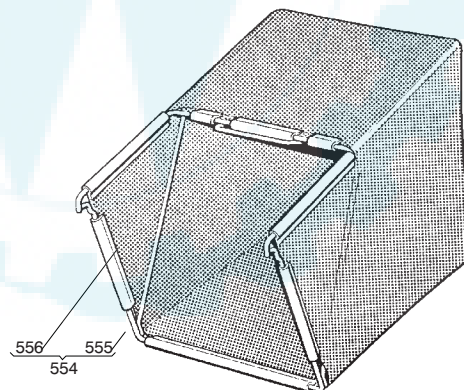

- SACCO RACCOGLIERBA**
- GRASS-CATCHER**
- BAC DE RAMASSAGE**
- GRASFANGKORB**

T-3629/N	551	94004000/1	1	SACCO COMPLETO	COMPLETE GRASS-BOX	SAC COMPLET	KOMPLETTER KORB
	552	22486073/0	1	PORTE SUP. SACCO	UPPER GRASS BOX	PARTIE SUP. SAC	OBERKORB
	553	22486074/0	1	PORTE INF. SACCO	LOWER GRASS BOX	PARTIE INF. SAC	UNTERKORB
	554	94005000/0	1	ASS. SACCO IN TELA	CANVASS GRASSCATCHER	ENSEMBLE SAC EN TOILE	KOMPLETTER SACK
	555	81006418/0	1	TELAIO	CHASSIS	CHÂSSIS	RAHMEN
	556	81002105/2	1	TELA SACCO	FABRIC BOX	TOILE POUR SAC	TUCK FÜR SACK