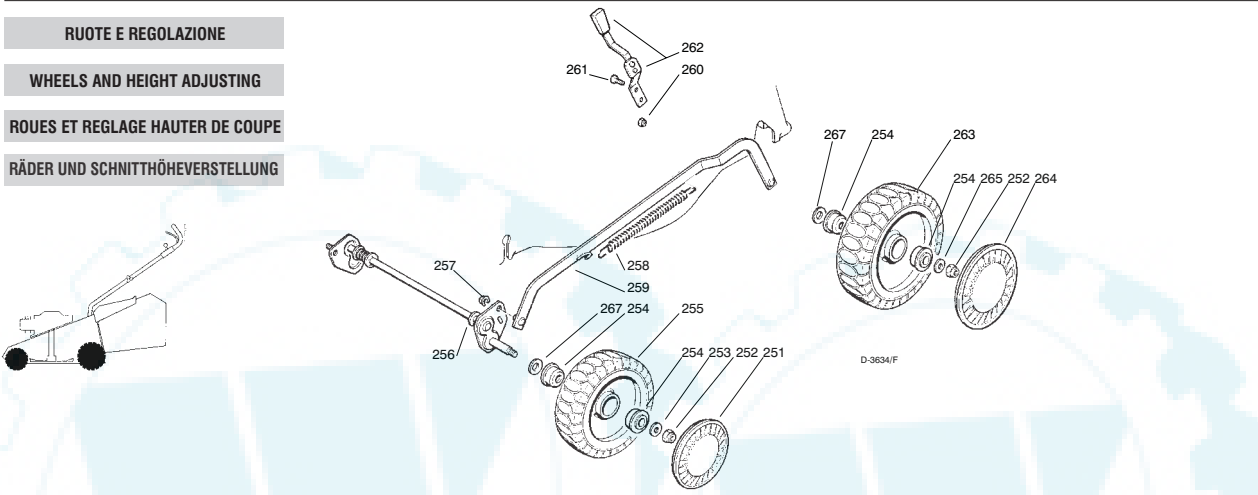

Pos. Nr.	Codice Code Kodex	Q.tà Q.ty-Q.tè Menge	Descrizione	Description	Description	Beschreibung
152	12581500/0	1	GROWER	GROWER	GROWER	FEDERRING
153	22171005/0	1	DISTANZIALE	SPACER	ENTRETOISE	DISTANZRING
154	12521360/0	1	RONDELLA	WASHER	RONDELLE	SCHEIBE
155	12508100/0	1	RONDELLA ELASTICA	SPRING WASHER	RONDELLE ELASTIQUE	ELASTISCHE SCHEIBE
156	81007279/1	1	ASS. LEVA+MANOPOLINA	LEVER+KNOB ASS.Y	ENS. LEVIER+POIGNEE	HEBEL+GRIFF SATZ
157	81007080/0	1	ASSIEME ACCELERATORE	TROTTLER UNIT ASS.Y	ENS. ACCELERATEUR	BESCHLEUNIGER SATZ
158	12815000/0	1	VITE	SCREW	VIS	SCHRAUBE
159	14356702/0	1	ETICHETTA	LABEL	ETIQUETTE	ETIKETTE
—	14356703/0	1	(TECUMSEH-HONDA)	(TECUMSEH-HONDA)	(TECUMSEH-HONDA)	(TECUMSEH-HONDA)
—	14356703/0	1	(B&S)	(B&S)	(B&S)	(B&S)
			VARIANTE REGIME FISSO	FIXED SPEED VARIANTS	VARIANTES POUR MODÈLE À REGIME FIXE	ÄNDERUNGEN FÜR MODELLE MIT FIXIERTER DREHZAHL
T-3615/E	201	22601000/0	PROTEZIONE	PROTECTION	PROTECTION	SCHUTZ

RUOTE E REGOLAZIONE
WHEELS AND HEIGHT ADJUSTING
ROUES ET REGLAGE HAUTER DE COUPE
RÄDER UND SCHNITTHÖHEVERSTELLUNG