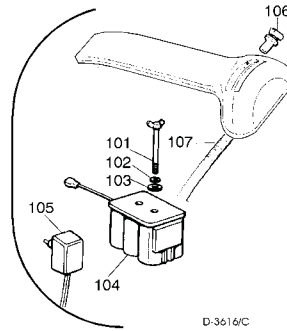

D-3615/D

D-3616/C