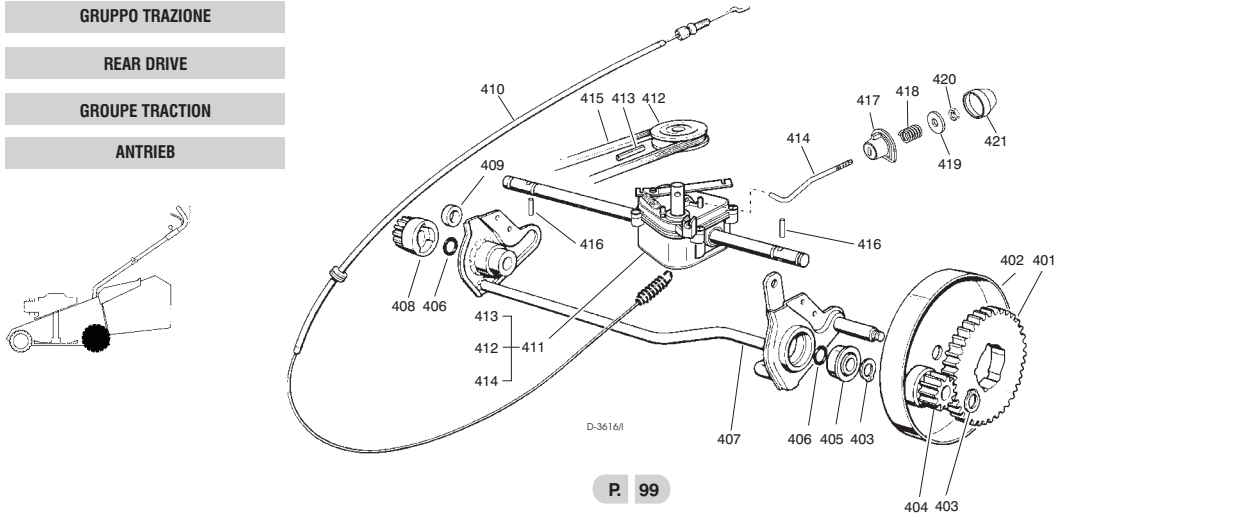

GRUPPO TRAZIONE
REAR DRIVE
GRUPE TRACTION
ANTRIEB

Pos. Nr.	Codice Code Kodex	Q.tà Q.ty-Q.tè Menge	Descrizione	Description	Description	Beschreibung	
T-3636/I	401	22120105/1	2	CORONA	RING GEAR	COURONNE	KRANZ
	402	81006846/0	2	PROTEZIONE RUOTE	WHEEL GUARD	PROTECTION ROUE	RÄDERSCHUTZ
	403	12608600/0	4	SEEGER	SEEGER	SEEGER	SEEGER
	404	22570120/0	1	PIGNONE SINISTRO	LEFT PINION	PIGNON GAUCHE	LINKES RITZEL
	405	22122200/0	2	CUSCINETTO	BEARING	COUSSINET	LAGER
	406	12019900/0	2	ANELLO OR	OR RING	BAGUE OR	RING OR
	407	81001252/1	1	ASSE RUOTE POSTERIORE	REAR WHEELS AXLE	AXE ROUES ARRIERE	HINTERRADACHSE
	408	22570110/0	1	PIGNONE DESTRO	RIGHT PINION	PIGNON DROITE	RECHTES RITZEL
	409	22170800/0	1	DISTANZIALE	SPACER	ENTRETOISE	DISTANZRING
	410	81001143/0	1	ASS. COMANDO TRAZIONE	REAR DRIVE ASS.Y	ENS. COMMANDE TRACTION	ANTRIEBKABEL
	411	81003059/0	1	ASS. GRUPPO TRAZIONE (PLASTICA)	GEAR BOX ASS.Y (PLASTIC)	ENS. GROUPE TRACTION (PLASTIQUE)	ANTRIEBSATZ (KUNSTSTOFF)
		81003060/0	1	(ALLUMINIO)	(ALUMINIUM)	(ALUMINIUM)	(ALUMINIUM)
	412	22601904/0	1	PULEGGIA 4 KM/H	PULLEY 4 KM/H	POULIE 4 KM/H	RIEMENSCHLEIBE 4 KM/H
	413	12645705/0	1	SPINA	PIN	GOUPILLE	STIFT
	414	22033280/0	1	ASTA REGOLAZIONE	ADJUSTMENT ROD	TIGE REGLAGE	VERSTELLUNGSTANGE
	415	35063800/0	1	CINGHIA	BELT	COURROIE	RIEMEN
		35063902/0	1	Z 27 (TDL 484)	Z 27 (TDL 484)	Z 27 (TDL 484)	Z 27 (TDL 484)
		22753000/0	2	Z 29.5 (TDL 534)	Z 29.5 (TDL 534)	Z 29.5 (TDL 534)	Z 29.5 (TDL 534)
	416	22753000/0	2	SPINA	PIN	GOUPILLE	STIFT
	417	22041957/0	1	BUSSOLA	BUSH	DOUILLE	BÜCHSE
	418	22450063/0	1	MOLLA	SPRING	RESSORT	FEDER
	419	22680009/0	1	RONDELLA	WASHER	RONDELLE	SCHEIBE
	420	12154510/0	1	DADO	NUT	ECROU	MUTTER
	421	22110230/0	1	TAPPO	CAP	BOUCHON	GUMMISTOPFEN