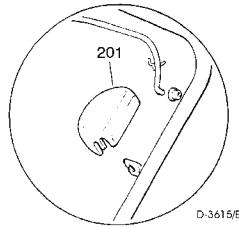

TDL 484 TR

TDL 484 TR-E

TDL 534 TR

TDL 534 TR-E

CHASSIS
MANICO
COMANDI
DOTAZIONE VITERIE

DECK
HANDLE
CONTROLS
SCREWS OUTFITS

CHÂSSIS
MANCHERON
COMMANDES
DOTATION VISSERIE

GEHÄUSE
HOLM
BETÄTIGUNGEN

D-3615/E

SPARE PARTS CATALOGUE

ERSATZTEILKATALOG

GB

D

CATALOGO DELLE PARTI
DI RICAMBIO

CATALOGUE DES PIÈCES
DE RECHANGE

I

F

T-3676/A