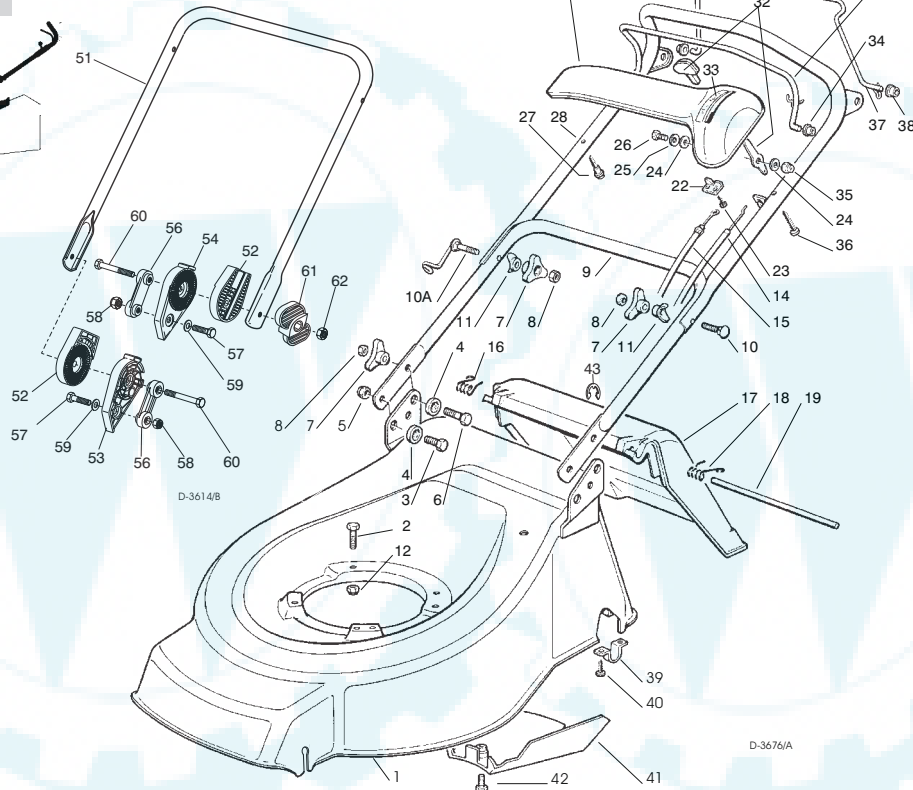

D-3614/B

D-3676/A

SPARE PARTS CATALOGUE

ERSATZTEILKATALOG

GB

D

CATALOGO DELLE PARTI
DI RICAMBIO

CATALOGUE DES PIÈCES
DE RECHANGE

I

F

T-3676/A

Pos. Nr.	Codice Code Kodex	Q.tà Q.ty-Q.tè Menge	Descrizione	Description	Description	Beschreibung
1			CHASSIS	DECK	CHÂSSIS	GEHÄUSE
—	81001642/0	1	ROSSO TDL 484 TR	RED TDL 484 TR	ROUGE TDL 484 TR	ROTES TDL 484 TR
—	81001643/0	1	GIALLO TDL484 TR	YELLOW TDL 484 TR	JAUNE TDL 484 TR	GELBES TDL 484 TR
—	81001644/0	1	VERDE TDL 484 TR	GREEN TDL 484 TR	VERT TDL 484 TR	GRÜNES TDL 484 TR
—	81001663/0	1	ROSSO TDL 484 TR-E	RED TDL 484 TR-E	ROUGE TDL 484 TR-E	ROTES TDL 484 TR-E
—	81001664/0	1	GIALLO TDL 484 TR-E	YELLOW TDL 484 TR-E	JAUNE TDL 484 TR-E	GELBES TDL 484 TR-E
—	81001665/0	1	VERDE TDL 484 TR-E	GREEN TDL 484 TR-E	VERT TDL 484 TR-E	GRÜNES TDL 484 TR-E
—	81001738/0	1	ROSSO TDL 534 TR	RED TDL 534 TR	ROUGE TDL 534 TR	ROTES TDL 534 TR
—	81001739/0	1	GIALLO TDL 534 TR	YELLOW TDL 534 TR	JAUNE TDL 534 TR	GELBES TDL 534 TR
—	81001740/0	1	VERDE TDL 534 TR	GREEN TDL 534 TR	VERT TDL 534 TR	GRÜNES TDL 534 TR
—	81001741/0	1	ROSSO TDL 534 TR-E	RED TDL 534 TR-E	ROUGE TDL 534 TR-E	ROTES TDL 534 TR-E
—	81001742/0	1	GIALLO TDL 534 TR-E	YELLOW TDL 534 TR-E	JAUNE TDL 534 TR-E	GELBES TDL 534 TR-E
—	81001743/0	1	VERDE TDL 534 TR-E	GREEN TDL 534 TR-E	VERT TDL 534 TR-E	GRÜNES TDL 534 TR-E
2			VITE	SCREW	VIS	SCHRAUBE
—	12793700/0	3/2	(M8X30)	(M8X30)	(M8X30)	(M8X30)
—	12691800/0	0/1	(M8X60)	(M8X60)	(M8X60)	(M8X60)
3			VITE	SCREW	VIS	SCHRAUBE
4			BUSSOLA	BUSH	DOUILLE	BUCHSE
5			DADO	NUT	ECROU	MUTTER
6			VITE	SCREW	VIS	SCHRAUBE
7			MANOPOLINA	KNOB	POIGNÉE	GRIF
8			DADO	NUT	ECROU	MUTTER
9			PARTE INF. MANICO	LOWER HANDLE	PARTIE INF. MANCHERON	UNTERHOLM