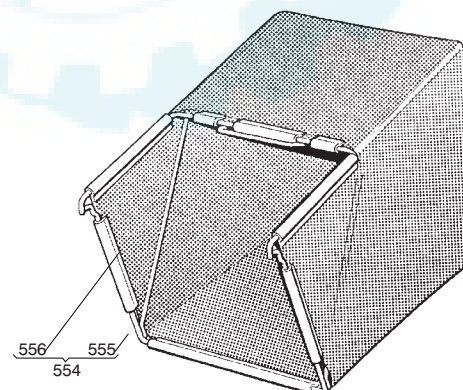

- SACCO RACCOLTERBA
- GRASS-CATCHER
- BAC DE RAMASSAGE
- GRASFANGKORB

D-3629/N

T-3629/N	551	94004000/1	1	SACCO COMPLETO	COMPLETE GRASS-BOX	SAC COMPLET	KOMPLETTER KORB
	552	22486073/0	1	PARTE SUP. SACCO	UPPER GRASS BOX	PARTIE SUP. SAC	OBERSKORB
	553	22486074/0	1	PARTE INF. SACCO	LOWER GRASS BOX	PARTIE INF. SAC	UNTERS KORB
	554	94005000/0	1	ASS. SACCO IN TELA	CANVASS GRASSCATCHER ASS.Y	ENSEMBLE SAC EN TOILE	KOMPLETTER SACK
	555	81006418/0	1	TELAIO	CHASSIS	CHÂSSIS	RAHMEN
	556	81002105/2	1	TELA SACCO	FABRIC BOX	TOILE POUR SAC	TUCK FÜR SACK