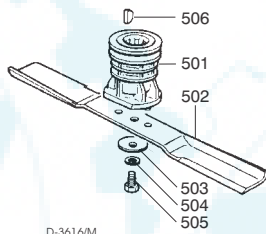

- GRUPPO COLTELLO
- BLADE ASS.Y
- GROUPE LAME
- MESSERSATZ

D-3616/M