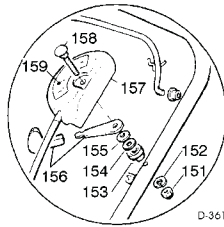

D-3615/E

D-3615/D