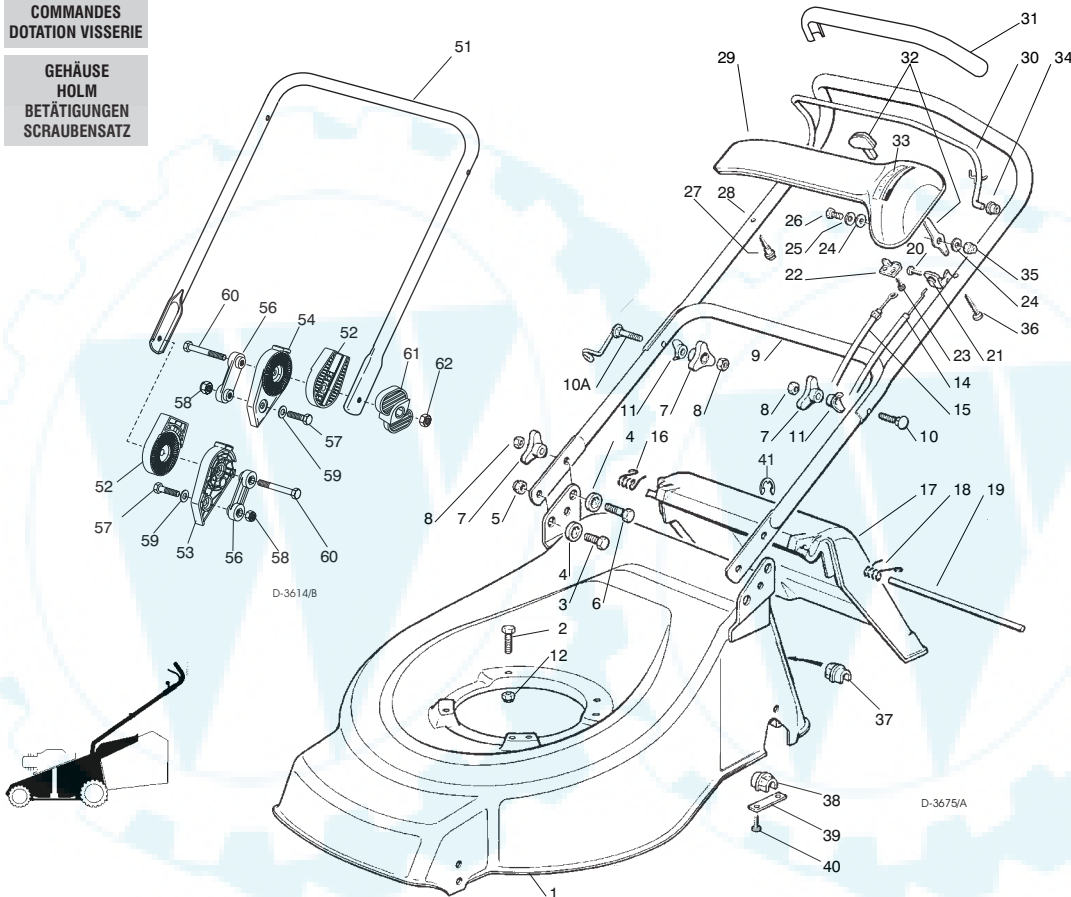

TDL 434

TDL 484

TDL 534

CHASSIS
MANICO
COMANDI
DOTAZIONE VITERIE

DECK
HANDLE
CONTROLS
SCREWS OUTFITS

CHÂSSIS
MANCHERON
COMMANDES
DOTATION VISSERIE

GEHÄUSE
HOLM
BETÄTIGUNGEN
SCRAUBENSATZ

SPARE PARTS CATALOGUE

ERSATZTEILKATALOG

GB

D

CATALOGO DELLE PARTI
DI RICAMBIO

CATALOGUE DES PIÈCES
DE RECHANGE

I

F

T-3675/A

Pos. Nr.	Codice Code Kodex	Q.tà Q.ty-Q.tè Menge	Descrizione	Description	Description	Beschreibung
1		1	CHASSIS	DECK	CHÂSSIS	GEHÄUSE
—	81001343/1	1	ROSSO TDL 434	RED TDL 434	OUGE TDL 434	ROTES TDL 434
—	81001353/1	1	GIALLO TDL 434	YELLOW TDL 434	JAUNE TDL 434	GELBES TDL 434
—	81001375/1	1	VERDE TDL 434	GREEN TDL 434	VERT TDL 434	GRÜNES TDL 434
—	81001344/0	1	ROSSO TDL 484	RED TDL 484	OUGE TDL 484	ROTES TDL 484
—	81001355/0	1	GIALLO TDL 484	YELLOW TDL 484	JAUNE TDL 484	GELBES TDL 484
—	81001377/0	1	VERDE TDL 484	GREEN TDL 484	VERT TDL 484	GRÜNES TDL 484
—	81001744/0	1	ROSSO TDL 534	RED TDL 534	ROUGE TDL 534	ROTES TDL 534
—	81001745/0	1	GIALLO TDL 534	YELLOW TDL 534	JAUNE TDL 534	GELBES TDL 534
—	81001746/0	1	VERDE TDL 534	GREEN TDL 534	VERT TDL 534	GRÜNES TDL 534
2			VITE	SCREW	VIS	SCHRAUBE
—	12793700/0	3/2	(M8X30)	(M8X30)	(M8X30)	(M8X30)
—	12691800/0	0/1	(M8X60)	(M8X60)	(M8X60)	(M8X60)
3		2	VITE	SCREW	VIS	SCHRAUBE
4		4	BUSSOLA	BUSH	DOUILLE	BUCHSE
5		2	DADO	NUT	ECROU	MUTTER
6		2	VITE	SCREW	VIS	SCHRAUBE
7		4	MANOPOLINA	KNOB	POIGNÉE	GRIFF
8		4	DADO	NUT	ECROU	MUTTER