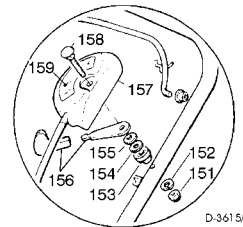

SPARE PARTS CATALOGUE

ERSATZTEILKATALOG

GB

D

CATALOGO DELLE PARTI
DI RICAMBIO

CATALOGUE DES PIÈCES
DE RECHANGE

I

F

T-3675/A

Pos. Nr.	Codice Code Kodex	Q.tà Q.ty-Q.tè Menge	Descrizione	Description	Description	Beschreibung
1		1	CHASSIS	DECK	CHÂSSIS	GEHÄUSE
—	81001343/1	1	ROSSO TDL 434	RED TDL 434	OUGE TDL 434	ROTES TDL 434
—	81001353/1	1	GIALLO TDL 434	YELLOW TDL 434	JAUNE TDL 434	GELBES TDL 434
—	81001375/1	1	VERDE TDL 434	GREEN TDL 434	VERT TDL 434	GRÜNES TDL 434
—	81001344/0	1	ROSSO TDL 484	RED TDL 484	OUGE TDL 484	ROTES TDL 484
—	81001355/0	1	GIALLO TDL 484	YELLOW TDL 484	JAUNE TDL 484	GELBES TDL 484
—	81001377/0	1	VERDE TDL 484	GREEN TDL 484	VERT TDL 484	GRÜNES TDL 484
—	81001744/0	1	ROSSO TDL 534	RED TDL 534	ROUGE TDL 534	ROTES TDL 534
—	81001745/0	1	GIALLO TDL 534	YELLOW TDL 534	JAUNE TDL 534	GELBES TDL 534
—	81001746/0	1	VERDE TDL 534	GREEN TDL 534	VERT TDL 534	GRÜNES TDL 534
2			VITE	SCREW	VIS	SCHRAUBE
—	12793700/0	3/2	(M8X30)	(M8X30)	(M8X30)	(M8X30)
—	12691800/0	0/1	(M8X60)	(M8X60)	(M8X60)	(M8X60)
3		2	VITE	SCREW	VIS	SCHRAUBE
4		4	BUSSOLA	BUSH	DOUILLE	BUCHSE
5		2	DADO	NUT	ECROU	MUTTER
6		2	VITE	SCREW	VIS	SCHRAUBE
7		4	MANOPOLINA	KNOB	POIGNÉE	GRIFF
8		4	DADO	NUT	ECROU	MUTTER