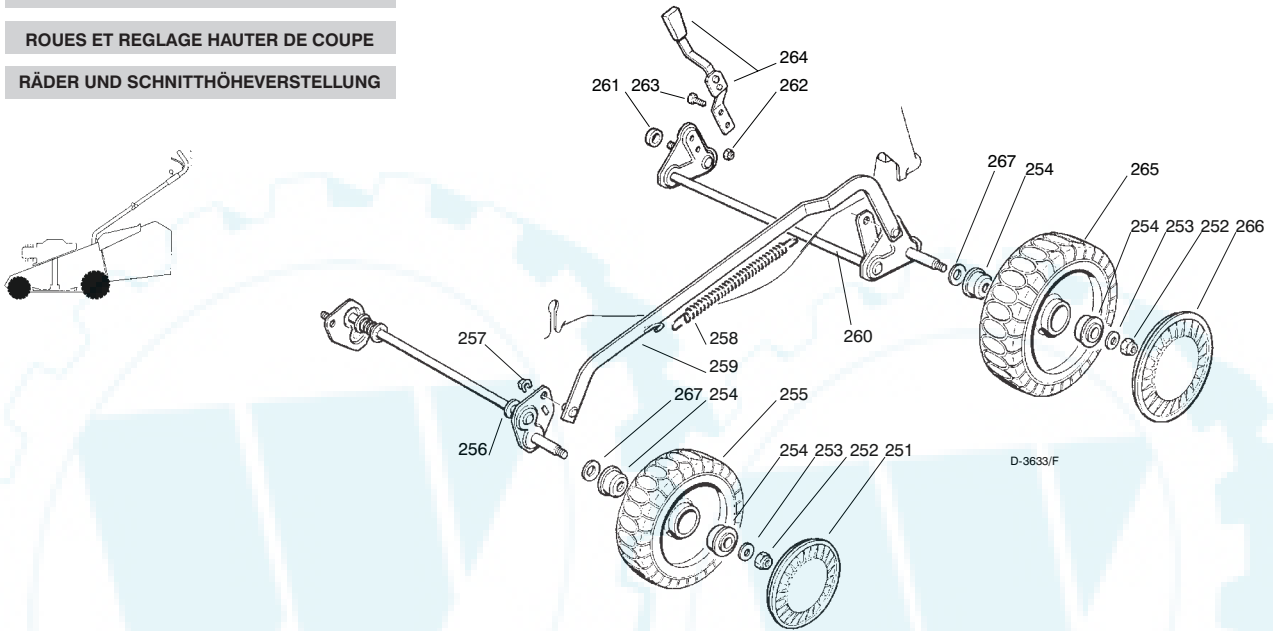

Pos. Nr.	Codice Code Kodex	Q.tà Q.ty-Q.tè Menge	Descrizione	Description	Description	Beschreibung
			VARIANTE REGIME FISSO	FIXED SPEED VARIANTS	VARIANTES POUR MODÈLE À REGIME FIXE	ÄNDERUNGEN FÜR MODELLE MIT FIXIRTER DREHZAHL
T-3615/E	201	22601000/0	PROTEZIONE	PROTECTION	PROTECTION	SCHUTZ

RUOTE E REGOLAZIONE

WHEELS AND HEIGHT ADJUSTING

ROUES ET REGLAGE HAUTER DE COUPE

RÄDER UND SCHNITTHÖHEVERSTELLUNG

T-3635/F	251		COPRIMOZZO	HUB CAP	COUVRE-MOYEU	RADKAPPE
	—	22110282/0	BIANCO	WHITE	BLANC	WEIÙE
	—	22110288/0	GIALLO	YELLOW	JAUNE	GELBE
	—	22110290/0	ROSSO	RED	ROUGE	ROTE
	252	12155000/0	DADO	NUT	ECROU	MUTTER
	253	12521350/0	RONDELLA	WASHER	RONDELLE	SCHEIBE
	254	22122200/0	CUSCINETTO	BEARING	COUSSINET	KUGELLAGER
	255	81007317/0	RUOTA SCOLPITA Ø 170	KNOBBLY WHEEL Ø 170	ROUE SCULPTEE Ø 170	RAD M. STOLLENPR.Ø 170
	256		ASSE RUOTE ANTERIORE	FRONT WHEELS AXLE	AXE ROUES AVANT	VORDERRADACHSE
	—	81001272/0	TDL 434	TDL 434	TDL 434	TDL 434
	—	81001274/0	TDL 484	TDL 484	TDL 484	TDL 484
	—	81001223	TDL 534	TDL 534	TDL 534	TDL 534
	257	12436050/0	PIASTRINA	PLATE	PLAQUETTE	PLÄTTCHEN
	258	22446180/0	MOLLA	SPRING	RESSORT	FEDER
	259		ASTA COMANDO	ADJUSTMENT ROD	TIGE COMMANDE	STELLSTAB
	—	81001275/0	TDL 434	TDL 434	TDL 434	TDL 434
	—	81001276/0	TDL 484	TDL 484	TDL 484	TDL 484
	—	81001264/0	TDL 534	TDL 534	TDL 534	TDL 534
	260	81001278/0	ASSE RUOTE POSTERIORE	REAR WHEELS AXLE	AXE ROUES ARRIERE	HINTERRADACHSE
			TDL 434 - 484	TDL 434 - 484	TDL 434 - 484	TDL 434 - 484
	261	22170800/0	DISTANZIALE	SPACER	ENTRETOISE	DISTANZRING
	262	12154330/0	DADO	NUT	ECROU	MUTTER
	263	12789000/0	VITE	SCREW	VIS	SCHRAUBE
	264	81003283/1	LEVA REGOLAZIONE	ADJUSTMENT LEVER	LEVIER REGLAGE	VERSTELLUNGHEBEL
	265	81007318/1	RUOTA SCOLPITA Ø 210	KNOBBLY WHEEL Ø 210	ROUE SCULPTEE Ø 210	RAD M. STOLLENPR. Ø 210
	266		COPRIMOZZO	HUB CAP	COUVRE-MOYEU	RADKAPPE
	—	22110281/0	BIANCO	WHITE	BLANC	WEIÙE
	—	22110287/0	GIALLO	YELLOW	JAUNE	GELBE
	—	22110289/0	ROSSO	RED	ROUGE	ROTE
	267	12530150/0	RONDELLA ELASTICA	ELASTIC WASHER	RONDELLE ELASTIQUE	ELASTISCHE SCHEIBE