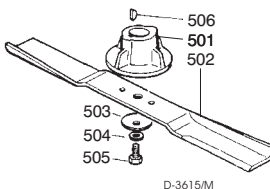

- GRUPPO COLTELLO**
- BLADE ASS.Y**
- GROUPE LAME**
- MESSERSATZ**

T-3635/M	501	22463012/1	1	MOZZO	HUB	MOYEU	HALTER
	502			COLTELLO	BLADE	LAME	MESSER
	—	81004341/2	1	STANDARD 41 cm. TDL 434	STANDARD 41 cm. TDL 434	STANDARD 41 cm. TDL 434	STANDARD 41 cm.TDL 434
	—	81004396/0	1	ALETTATO 41 cm. TDL 434	WINGED 41 cm. TDL 434	AILETTÉE 41 cm. TDL 434	FLÜGEL 41 cm TDL 434
	—	81004346/2	1	STANDARD 46 cm.TDL 484	STANDARD 46 cm. TDL 484	STANDARD 46 cm. TDL 484	STANDARD 46 cm.TDL 484
	—	81004397/0	1	ALETTATO 46 cm. TDL 484	WINGED 46 cm. TDL 484	AILETTÉE 46 cm.TDL 484	FLÜGEL 46 cm TDL 484
	—	81004381/0	1	STANDARD 51 cm. TDL 534	STANDARD 51 cm. TDL 534	STANDARD 51 cm. TDL 534	STANDARD 51 cm. TDL 534
	—	81004398/0	1	ALETTATO 51 cm. TDL 534	WINGED 51 cm. TDL 534	AILETTÉE 51 cm.TDL 534	FLÜGEL 51 cm TDL 534
	503	22160400/0	1	DISCO ELASTICO	ELASTIC WASHER	RONDELLE ELASTIQUE	ELASTISCHE SCHEIBE
	504	12523080/0	1	RONDELLA	WASHER	RONDELLE	SCHEIBE
505	12735698/0	1	VITE	SCREW	VIS	SCHRAUBE	
506	12139100/0	1	LINGUETTA	FEATHER	CLAVETTE	KEIL	