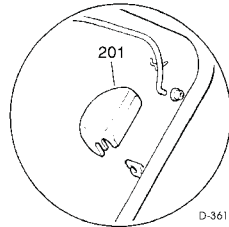

SPARE PARTS CATALOGUE

ERSATZTEILKATALOG

GB

D

CATALOGO DELLE PARTI
DI RICAMBIO

CATALOGUE DES PIÈCES
DE RECHANGE

I

F

T-3675/A

Pos. Nr.	Codice Code Kodex	Q.tà Q.ty-Q.tè Menge	Descrizione	Description	Description	Beschreibung
1		1	CHASSIS	DECK	CHÂSSIS	GEHÄUSE
—	81001343/1	1	ROSSO TDL 434	RED TDL 434	OUGE TDL 434	ROTES TDL 434
—	81001353/1	1	GIALLO TDL 434	YELLOW TDL 434	JAUNE TDL 434	GELBES TDL 434
—	81001375/1	1	VERDE TDL 434	GREEN TDL 434	VERT TDL 434	GRÜNES TDL 434
—	81001344/0	1	ROSSO TDL 484	RED TDL 484	OUGE TDL 484	ROTES TDL 484
—	81001355/0	1	GIALLO TDL 484	YELLOW TDL 484	JAUNE TDL 484	GELBES TDL 484
—	81001377/0	1	VERDE TDL 484	GREEN TDL 484	VERT TDL 484	GRÜNES TDL 484
—	81001744/0	1	ROSSO TDL 534	RED TDL 534	ROUGE TDL 534	ROTES TDL 534
—	81001745/0	1	GIALLO TDL 534	YELLOW TDL 534	JAUNE TDL 534	GELBES TDL 534
—	81001746/0	1	VERDE TDL 534	GREEN TDL 534	VERT TDL 534	GRÜNES TDL 534
2			VITE	SCREW	VIS	SCHRAUBE
—	12793700/0	3/2	(M8X30)	(M8X30)	(M8X30)	(M8X30)
—	12691800/0	0/1	(M8X60)	(M8X60)	(M8X60)	(M8X60)
3		2	VITE	SCREW	VIS	SCHRAUBE
4		4	BUSSOLA	BUSH	DOUILLE	BUCHSE
5		2	DADO	NUT	ECROU	MUTTER
6		2	VITE	SCREW	VIS	SCHRAUBE
7		4	MANOPOLINA	KNOB	POIGNÉE	GRIFF
8		4	DADO	NUT	ECROU	MUTTER