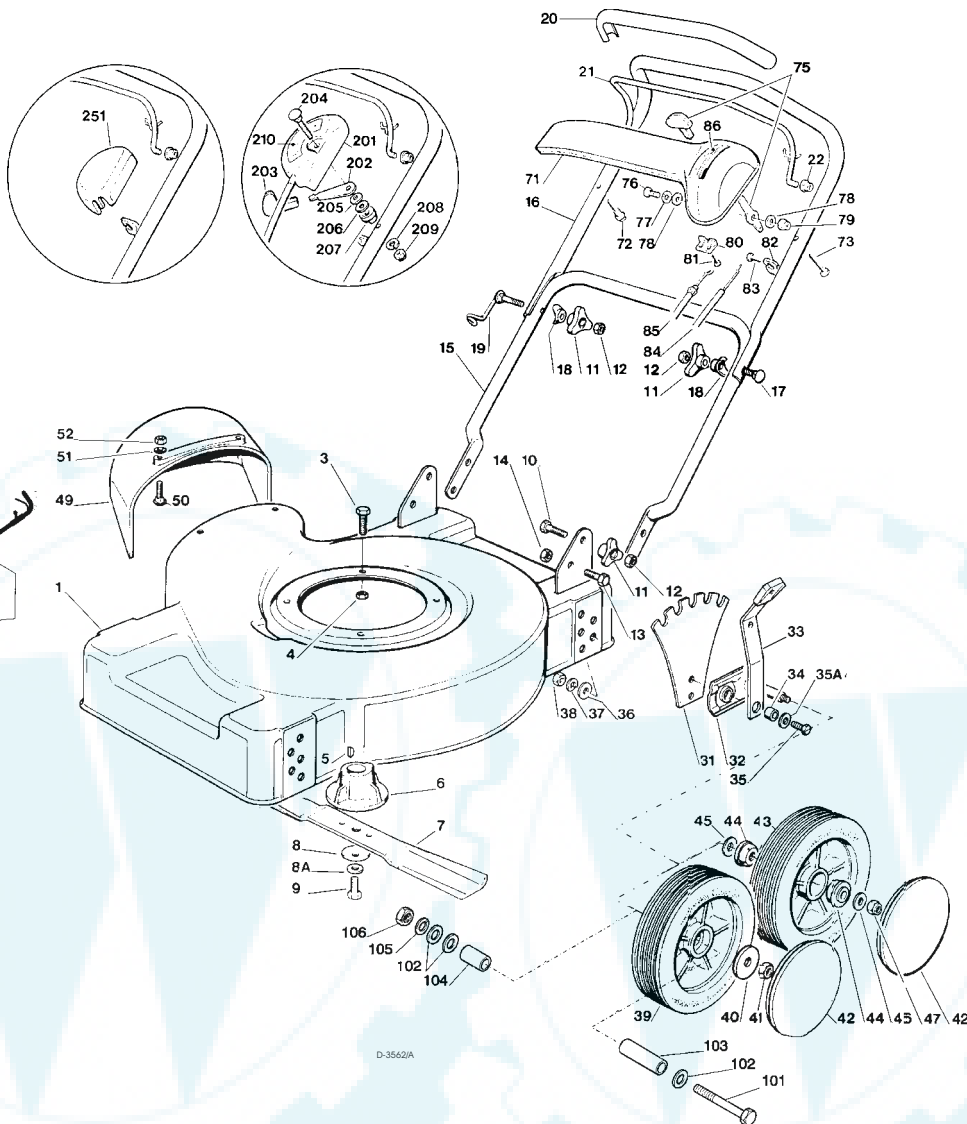

S 474 L

CHASSIS
MANICO
COMANDI
DOTAZIONE VITERIE

DECK
HANDLE
CONTROLS
SCREWS OUTFITS

CHÂSSIS
MANCHERON
COMMANDES
DOTATION VISSERIE

GEHÄUSE
HOLM
BETÄTIGUNGEN
SCRAUBENSATZ

SPARE PARTS CATALOGUE

ERSATZTEILKATALOG

GB

D

CATALOGO DELLE PARTI
DI RICAMBIO

CATALOGUE DES PIÈCES
DE RECHANGE

I

F

Pos. Nr.	Codice Code Kodex	Q.tà Q.ty-Q.tè Menge	Descrizione	Description	Description	Beschreibung
1			CHASSIS	DECK	CHÂSSIS	GEHÄUSE
—	81001551/1	1	ROSSO	RED	ROUGE	ROTES
—	81001552/1	1	GIALLO	YELLOW	JAUNE	GELBES
3	12793700/0	3	VITE	SCREW	VIS	SCHRAUBE
4	12293201/0	3	DADO	NUT	ECROU	MUTTER
5	12139100/0	1	LINGUETTA	FEATHER	CLAVETTE	KEIL
6	22463015/0	1	MOZZO	HUB	MOYEU	HALTER
7	81004346/2	1	COLTELLO	BLADE	LAME	MESSER
8	22160400/0	1	DISCO	DISK	DISQUE	RADKAPPE
8A	12523080/0	1	RONDELLA	WASHER	RONDELLE	SCHEIBE
9	12735694/0	1	VITE	SCREW	VIS	SCHRAUBE
10	12793700/0	2	VITE	SCREW	VIS	SCHRAUBE
11	22399900/0	2	MANOPOLA	KNOB	POIGNÉE	GRIF
12	12293200/0	2	DADO	NUT	ECROU	MUTTER
13	12792610/0	2	VITE	SCREW	VIS	SCHRAUBE
14	12155000/0	2	DADO	NUT	ECROU	MUTTER
15	81006978/0	1	PARTE INF. MANICO	LOWER HANDLE	PARTIE INF. MANCHERON	UNTERHOLM
16	81007018/0	1	PARTE SUP. MANICO	UPPER HANDLE	PARTIE SUP. MANCHERON	OBERHOLM
17	12819201/0	1	VITE	SCREW	VIS	SCHRAUBE
18	22680006/1	2	RONDELLA	WASHER	RONDELLE	SCHEIBE
19	81003801/0	2	MOLLA GUIDA	SPRING	RESSORT	FEDER
20			IMPUGNATURA MANICO	HANDGRIP	POIGNÉE	HANDGRIF
—	22291050/0	1	INERA	BLACK	NOIRE	SCHWARZER
—	22291051/0	1	ROSSA	RED	ROUGE	RÖTER
—	22291052/0	1	GIALLA	YELLOW	JAUNE	GELBER
21	81003291/2	1	LEVA FRENO MOTORE	BRAKE LEVER	LEVIER FREIN MOTEUR	MOTORBREMSEHEBEL
22	22041966/0	2	BOCCOLA	BUSH	DOUILLE	BUCHSE
31	22735537/0	4	SETTORE REGOLAZIONE	ADJUSTMENT SUPPORT	SECTEUR REGLAGE	VERSTELLUNGSEKTOR