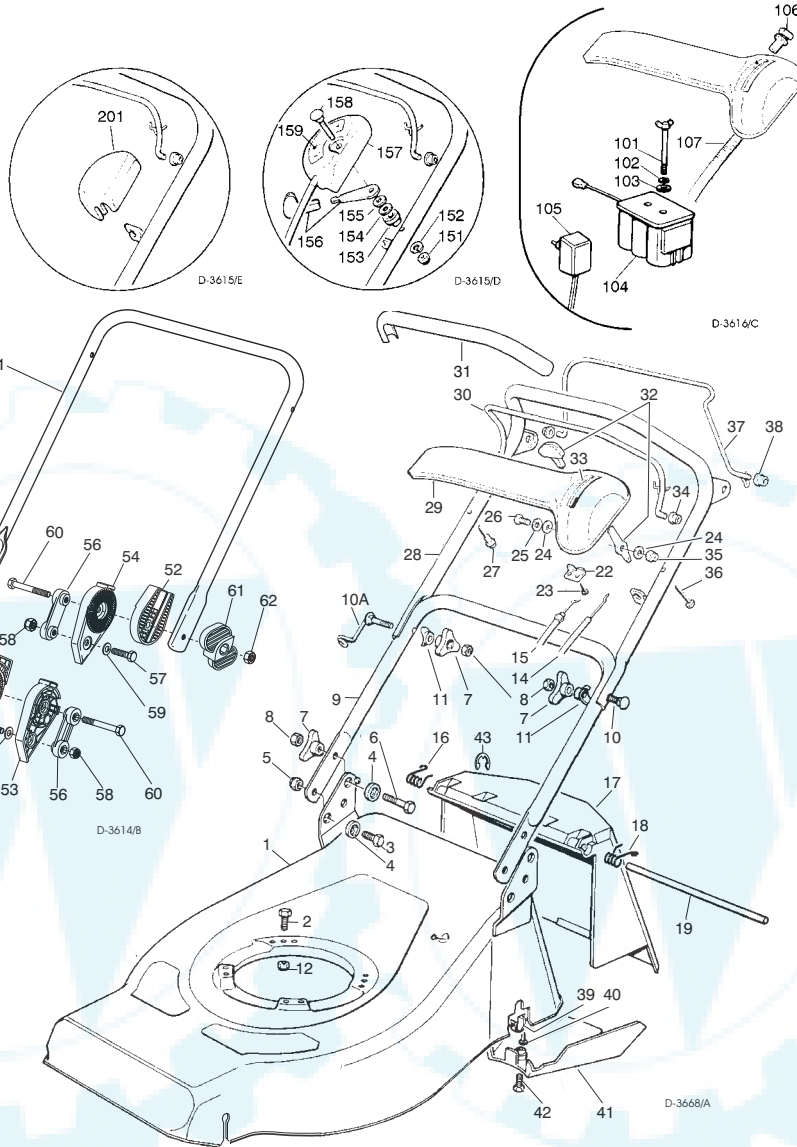

RL 484 TR

RL 484 TR-E

RL 534 TR

RL 534 TR-E

CHASSIS
MANICO
COMANDI
DOTAZIONE VITERIE

DECK
HANDLE
CONTROLS
SCREWS OUTFITS

CHÂSSIS
MANCHERON
COMMANDES
DOTATION VISSERIE

GEHÄUSE
HOLM
BETÄTIGUNGEN
SCRAUBENSATZ

T-3668/A

Pos. Nr.	Code Code Kodex	Q.tà Q.ty-Q.tè Menge	Descrizione	Description D-3668/A	Description	Beschreibung
1			CHASSIS	DECK	CHÂSSIS	GEHÄUSE
—	81001636/0	1	ROSSO RL 484 TR	RED RL 484 TR	ROUGE RL 484 TR	ROTES RL 484 TR
—	81001637/0	1	GIALLO RL 484 TR	YELLOW RL 484 TR	JAUNE RL 484 TR	GELBES RL 484 TR
—	81001638/0	1	VERDE RL 484 TR	GREEN RL 484 TR	VERT RL 484 TR	GRÜNES RL 484 TR
—	81001660/0	1	ROSSO RL 484 TR-E	RED RL 484 TR-E	ROUGE RL 484 TR-E	ROTES RL 484 TR-E
—	81001661/0	1	GIALLO RL 484 TR-E	YELLOW RL 484 TR-E	JAUNE RL 484 TR-E	GELBES RL 484 TR-E
—	81001662/0	1	VERDE RL 484 TR-E	GREEN RL 484 TR-E	VERT RL 484 TR-E	GRÜNES RL 484 TR-E
—	81001729/0	1	ROSSO RL 534 TR	RED RL 534 TR	ROUGE RL 534 TR	ROTES RL 534 TR
—	81001730/0	1	GIALLO RL 534 TR	YELLOW RL 534 TR	JAUNE RL 534 TR	GELBES RL 534 TR
—	81001731/0	1	VERDE RL 534 TR	GREEN RL 534 TR	VERT RL 534 TR	GRÜNES RL 534 TR
—	81001732/0	1	ROSSO RL 534 TR-E	RED RL 534 TR-E	ROUGE RL 534 TR-E	ROTES RL 534 TR-E
—	81001733/0	1	GIALLO RL 534 TR-E	YELLOW RL 534 TR-E	JAUNE RL 534 TR-E	GELBES RL 534 TR-E
—	81001734/0	1	VERDE RL 534 TR-E	GREEN RL 534 TR-E	VERT RL 534 TR-E	GRÜNES RL 534 TR-E
3	12792610/0	2	VITE	SCREW	VIS	SCHRAUBE
4	22041955/0	4	BUSSOLA	BUSH	DOUILLE	BUCHSE
5	12155000/0	2	DADO	NUT	ECROU	MUTTER
6	12793700/0	2	VITE	SCREW	VIS	SCHRAUBE
7	22399900/0	4	MANOPOLINA	KNOB	POIGNÉE	GRIFF
8	12293200/0	4	DADO	NUT	ECROU	MUTTER
9	81006512/0	1	PARTE INF. MANICO	LOWER HANDLE	PARTIE INF. MANCHERON	UNTERHOLM
10	12819201/0	1	VITE	SCREW	VIS	SCHRAUBE
10A	81003801/0	1	MOLLA GUIDA	SPRING	RESSORT	FEDER