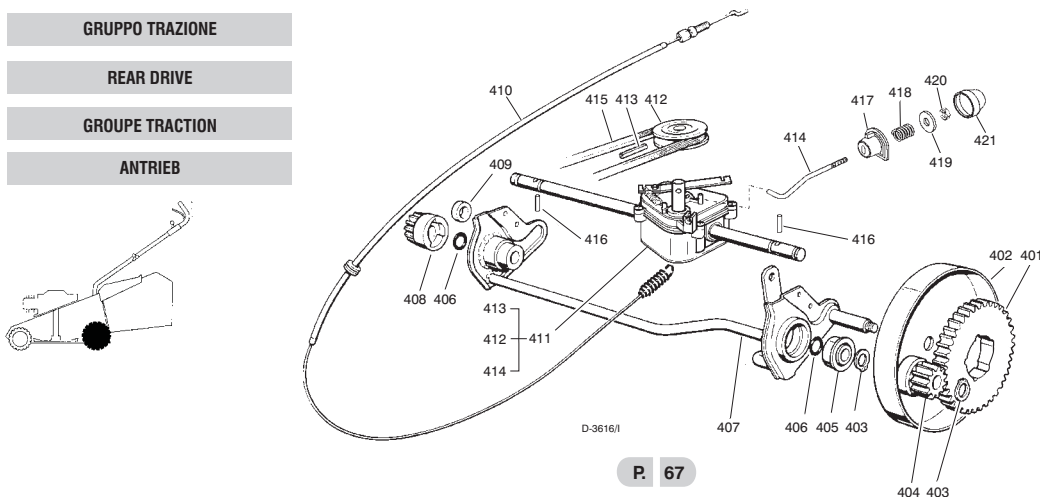

- GRUPPO TRAZIONE
- REAR DRIVE
- GROUPE TRACTION
- ANTRIEB

T-3628/I

Pos. Nr.	Codice Code Kodex	Q.tà Q.ty-Q.tè Menge	Descrizione	Description	Description	Beschreibung
401	22120105/1	2	CORONA	RING GEAR	COURONNE	KRANZ
402	81006846/0	2	PROTEZIONE RUOTE	WHEEL GUARD	PROTECTION ROUE	RÄDERSCHUTZ
403	12608600/0	4	SEEGER	SEEGER	SEEGER	SEEGER
404	22570120/0	1	PIGNONE SINISTRO	LEFT PINION	PIGNON GAUCHE	LINKES RITZEL
405	22122200/0	2	CUSCINETTO	BEARING	COUSSINET	LAGER
406	12019900/0	2	ANELLO OR	OR RING	BAGUE OR	RING OR
407	81001252/1	1	ASSE RUOTE POSTERIORE	REAR WHEELS AXLE	AXE ROUES ARRIERE	HINTERRADACHSE
408	22570110/0	1	PIGNONE DESTRO	RIGHT PINION	PIGNON DROITE	RECHTES RITZEL
409	22170800/0	1	DISTANZIALE	SPACER	ENTRETOISE	DISTANZRING
410	81001143/0	1	ASS. COMANDO TRAZIONE	REAR DRIVE ASS.Y	ENS. COMMANDE TRACTION	ANTRIEBKABEL
411	☛		ASS. GRUPPO TRAZIONE	GEAR BOX ASS.Y	ENS. GROUPE TRACTION	ANTRIEBSATZ
—	81003059/0	1	(PLASTICA)	(PLASTIC)	(PLASTIQUE)	(KUNSTSTOFF)
—	81003060/0	1	(ALLUMINIO)	(ALUMINIUM)	(ALUMINIUM)	(ALUMINIUM)
412	22601904/0	1	PULEGGIA 4 KM/H	PULLEY 4 KM/H	POULIE 4 KM/H	RIEMENSCHLEIBE 4 KM/H
413	12645705/0	1	SPINA	PIN	GOUPILLE	STIFT
414	22033280/0	1	ASTA REGOLAZIONE	ADJUSTMENT ROD	TIGE REGLAGE	VERSTELLUNGSTANGE
415	☛		CINGHIA	BELT	COURROIE	RIEMEN
—	35063800/0	1	Z 27 (RL 484)	Z 27 (RL 484)	Z 27 (RL 484)	Z 27 (RL 484)
—	35063902/0	1	Z 29.5 (RL 534)	Z 29.5 (RL 534)	Z 29.5 (RL 534)	Z 29.5 (RL 534)
416	22753000/0	2	SPINA	PIN	GOUPILLE	STIFT
417	22041957/0	1	BUSSOLA	BUSH	DOUILLE	BUCHSE
418	22450063/0	1	MOLLA	SPRING	RESSORT	FEDER
419	22680009/0	1	RONDELLA	WASHER	RONDELLE	SCHEIBE
420	12154510/0	1	DADO	NUT	ECROU	MUTTER
421	22110230/0	1	TAPPO	CAP	BOUCHON	GUMMISTOPFEN