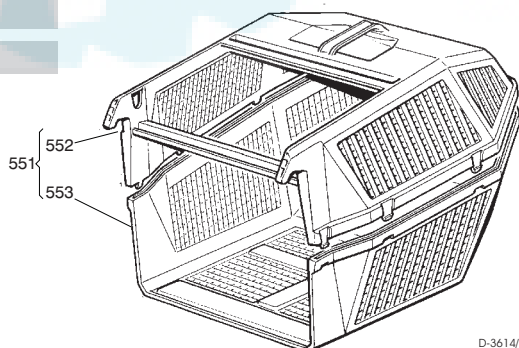

GRUPPO COLTELLO

BLADE ASS.Y

GROUPE LAME

MESSERSATZ

D-3616/M

T-3628/M

501	22465607/0	1	MOZZO CON PULEGGIA	HUB WITH PULLEY	MOYEU AVEC POULIE	NABE MIT SCHEIBE
502	☛		COLTELLO	BLADE	LAME	MESSER
—	81004346/2	1	STANDARD 46 cm	STANDARD 46 cm	STANDARD 46 cm	STANDARD 46 cm
—	81004397/0	1	ALETTATO 46 cm	WINGED 46 cm	AILETTÉE 46 cm	FLÜGEL 46 cm
—	81004381/0	1	STANDARD 51 cm	STANDARD 51 cm	STANDARD 51 cm	STANDARD 51 cm
—	81004398/0	1	ALETTATO 51 cm	WINGED 51 cm	AILETTÉE 51 cm	FLÜGEL 51 cm
503	22160400/0	1	RONDELLA ELASTICA	SPRING WASHER	RONDELLE ELASTIQUE	ELASTISCHE SCHEIBE
504	12523080/0	1	RONDELLA	WASHER	RONDELLE	SCHEIBE
505	12735698/0	1	VITE	SCREW	VIS	SCHRAUBE
506	12139100/0	1	LINGUETTA	FEATHER	CLAVETTE	KEIL

SACCO RACCOGLIERBA

GRASS-CATCHER

BAC DE RAMASSAGE

GRASFANGKORB

D-3614/N

T-3614/N

551	98005000/1	1	SACCO COMPLETO	COMPLETE GRASS-BOX	SAC COMPLET	KOMPLETTER KORB
552	22486076/0	1	PARTIE SUP. SACCO	UPPER GRASS BOX	PARTIE SUP. SAC	OBBERKORB
553	22486077/0	1	PARTIE INF. SACCO	LOWER GRASS BOX	PARTIE INF. SAC	UNTERKORB
554	98004000/0	1	ASS. SACCO IN TELA	CANVASS GRASSCATCHER	ENSEMBLE SAC EN TOILE	KOMPLETTER SACK
555	81006408/0	1	TELAIO	CHASSIS	CHÂSSIS	RAHMEN
556	81002105/2	1	TELA SACCO	FABRIC BOX	TOILE POUR SAC	TUCK FÜR SACK