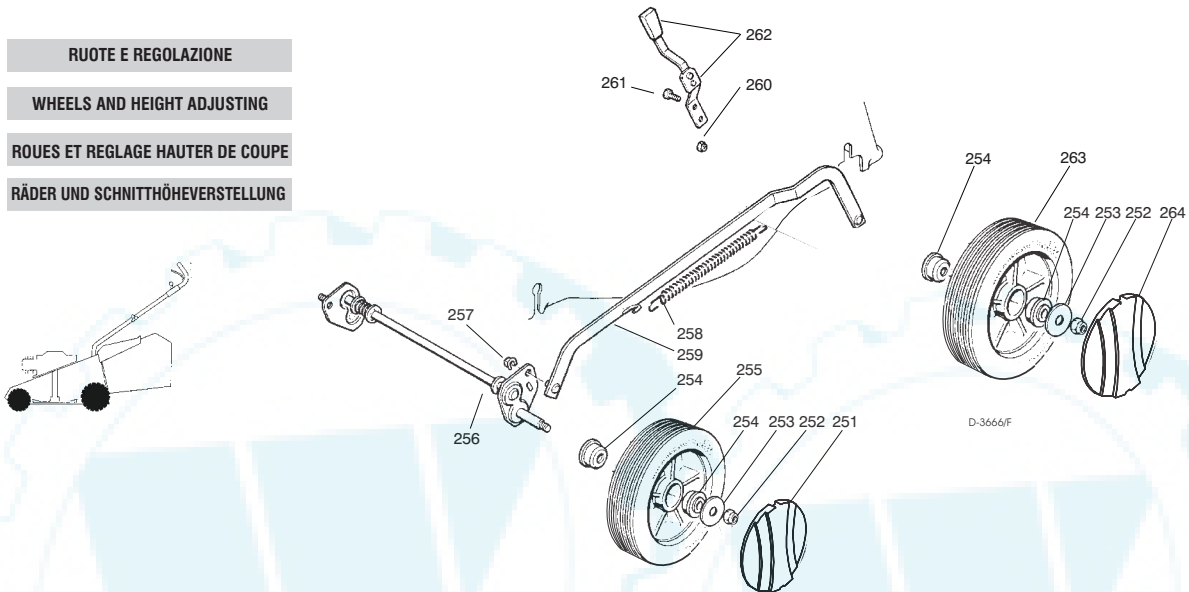

Pos. Nr.	Codice Code Kodex	Q.tà Q.ty-Q.tè Menge	Descrizione	Description	Description	Beschreibung
156	81007279/1	1	ASS. LEVA+MANOPOLINA	LEVER+KNOB ASS.Y	ENS. LEVIER+POIGNEE	HEBEL+GRIFF SATZ
157	81007080/0	1	ASSIEME ACCELERATORE	TROTTLE UNIT ASS.Y	ENS. ACCELERATEUR	BESCHLEUNIGER SATZ
158	12815000/0	1	VITE	SCREW	VIS	SCHRAUBE
159	🔩		ETICHETTA	LABEL	ETIQUETTE	ETIKETTE
—	14356702/0	1	(TECUMSEH-HONDA)	(TECUMSEH-HONDA)	(TECUMSEH-HONDA)	(TECUMSEH-HONDA)
—	14356703/0	1	(B&S)	(B&S)	(B&S)	(B&S)
			VARIANTE REGIME FISSO	FIXED SPEED VARIANTS	VARIANTES POUR MODÈLE À REGIME FIXE	ÄNDERUNGEN FÜR MODELLE MIT FIXIERTER DREHZAHL
201	22601000/0		PROTEZIONE	PROTECTION	PROTECTION	SCHUTZ

T-3615/E

- RUOTE E REGOLAZIONE
- WHEELS AND HEIGHT ADJUSTING
- ROUES ET REGLAGE HAUTER DE COUPE
- RÄDER UND SCHNITTHÖHEVERSTELLUNG