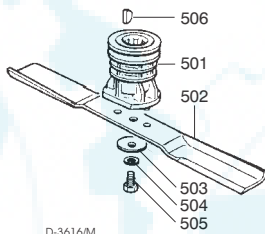

GRUPPO COLTELLO

BLADE ASS.Y

GROUPE LAME

MESSERSATZ

D-3616/M