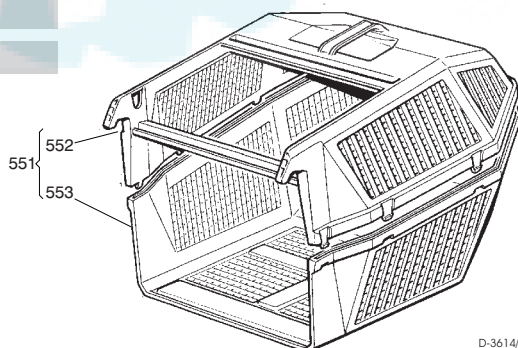

GRUPPO COLTELLO

BLADE ASS.Y

GROUPE LAME

MESSERSATZ

D-3616/M

T-3628/M	501	1	MOZZO CON PULEGGIA	HUB WITH PULLEY	MOYEU AVEC POULIE	NABE MIT SCHEIBE
	502	1	COLTELLO	BLADE	LAME	MESSER
	—	1	STANDARD 46 cm	STANDARD 46 cm	STANDARD 46 cm	STANDARD 46 cm
	—	1	ALETTATO 46 cm	WINGED 46 cm	AILETTÉE 46 cm	FLÜGEL 46 cm
	—	1	STANDARD 51 cm	STANDARD 51 cm	STANDARD 51 cm	STANDARD 51 cm
	—	1	ALETTATO 51 cm	WINGED 51 cm	AILETTÉE 51 cm	FLÜGEL 51 cm
	503	1	RONDELLA ELASTICA	SPRING WASHER	RONDELLE ELASTIQUE	ELASTISCHE SCHEIBE
	504	1	RONDELLA	WASHER	RONDELLE	SCHEIBE
	505	1	VITE	SCREW	VIS	SCHRAUBE
	506	1	LINGUETTA	FEATHER	CLAVETTE	KEIL

SACCO RACCOGLIERBA

GRASS-CATCHER

BAC DE RAMASSAGE

GRASFANGKORB

D-3614/N

T-3614/N	551	1	SACCO COMPLETO	COMPLETE GRASS-BOX	SAC COMPLET	KOMPLETTER KORB
	552	1	PARTIE SUP. SACCO	UPPER GRASS BOX	PARTIE SUP. SAC	OBBERKORB
	553	1	PARTIE INF. SACCO	LOWER GRASS BOX	PARTIE INF. SAC	UNTERKORB
	554	1	ASS. SACCO IN TELA	CANVASS GRASSCATCHER	ENSEMBLE SAC EN TOILE	KOMPLETTER SACK
	555	1	TELAIO	CHASSIS	CHÂSSIS	RAHMEN
	556	1	TELA SACCO	FABRIC BOX	TOILE POUR SAC	TUCK FÜR SACK