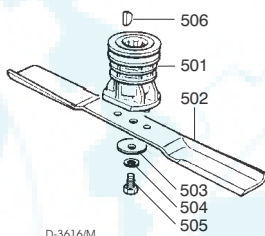

GRUPPO COLTELLO

BLADE ASS.Y

GROUPE LAME

MESSERSATZ

D-3616/M

T-3628/M	501	1	MOZZO CON PULEGGIA	HUB WITH PULLEY	MOYEU AVEC POULIE	NABE MIT SCHEIBE
	502	1	COLTELLO	BLADE	LAME	MESSER
	—	1	STANDARD 46 cm	STANDARD 46 cm	STANDARD 46 cm	STANDARD 46 cm
	—	1	ALETTATO 46 cm	WINGED 46 cm	AILETTÉE 46 cm	FLÜGEL 46 cm
	—	1	STANDARD 51 cm	STANDARD 51 cm	STANDARD 51 cm	STANDARD 51 cm
	—	1	ALETTATO 51 cm	WINGED 51 cm	AILETTÉE 51 cm	FLÜGEL 51 cm
	503	1	RONDELLA ELASTICA	SPRING WASHER	RONDELLE ELASTIQUE	ELASTISCHE SCHEIBE
	504	1	RONDELLA	WASHER	RONDELLE	SCHEIBE
	505	1	VITE	SCREW	VIS	SCHRAUBE
	506	1	LINGUETTA	FEATHER	CLAVETTE	KEIL