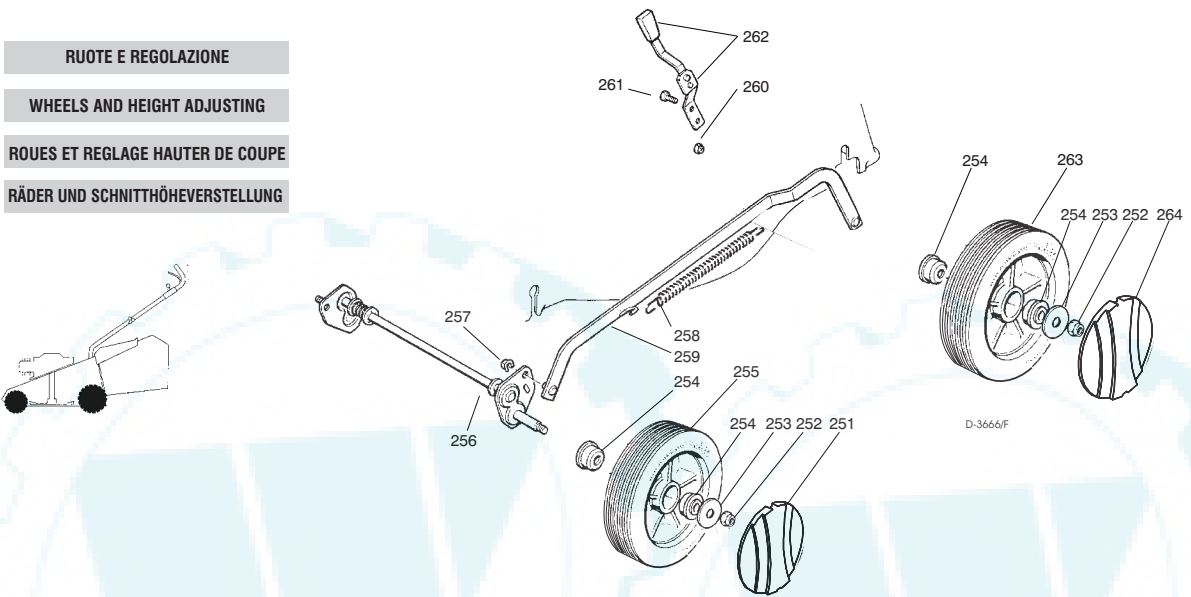

Pos. Nr.	Codice Code Kodex	Q.tà Q.ty-Q.tè Menge	Descrizione	Description	Description	Beschreibung
156	81007279/1	1	ASS. LEVA+MANOPOLINA	LEVER+KNOB ASS.Y	ENS. LEVIER+POIGNEE	HEBEL+GRIFF SATZ
157	81007080/0	1	ASSIEME ACCELERATORE	TROTTLE UNIT ASS.Y	ENS. ACCELERATEUR	BESCHLEUNIGER SATZ
158	12815000/0	1	VITE	SCREW	VIS	SCHRAUBE
159	🔩		ETICHETTA	LABEL	ETIQUETTE	ETIKETTE
—	14356702/0	1	(TECUMSEH-HONDA)	(TECUMSEH-HONDA)	(TECUMSEH-HONDA)	(TECUMSEH-HONDA)
—	14356703/0	1	(B&S)	(B&S)	(B&S)	(B&S)
			VARIANTE REGIME FISSO	FIXED SPEED VARIANTS	VARIANTES POUR MODÈLE À REGIME FIXE	ÄNDERUNGEN FÜR MODELLE MIT FIXIERTER DREHZAHL
T-3615/E	201	22601000/0	PROTEZIONE	PROTECTION	PROTECTION	SCHUTZ

- RUOTE E REGOLAZIONE
- WHEELS AND HEIGHT ADJUSTING
- ROUES ET REGLAGE HAUTER DE COUPE
- RÄDER UND SCHNITTHÖHEVERSTELLUNG