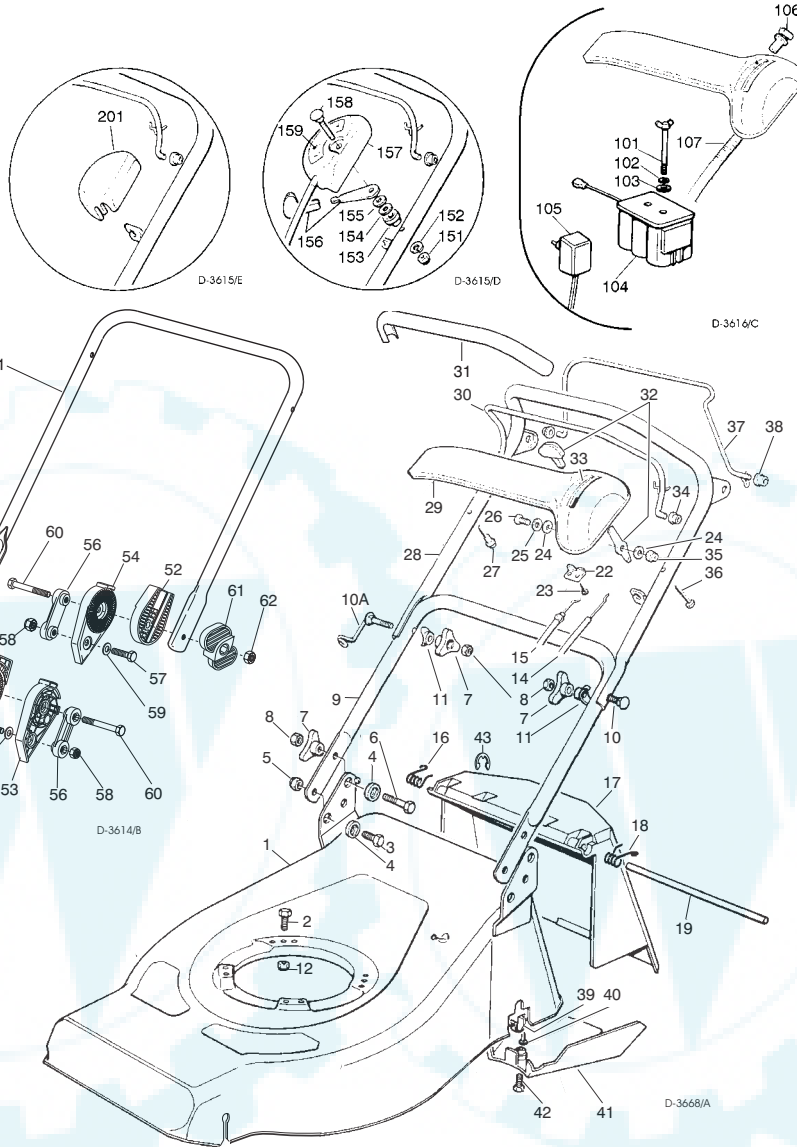

RL 484 TR

RL 484 TR-E

RL 534 TR

RL 534 TR-E

CHASSIS
MANICO
COMANDI
DOTAZIONE VITERIE

DECK
HANDLE
CONTROLS
SCREWS OUTFITS

CHÂSSIS
MANCHERON
COMMANDES
DOTATION VISSERIE

GEHÄUSE
HOLM
BETÄTIGUNGEN
SCRAUBENSATZ

SPARE PARTS CATALOGUE

ERSATZTEILKATALOG

GB

D

CATALOGO DELLE PARTI
DI RICAMBIO

CATALOGUE DES PIÈCES
DE RECHANGE

I

F

T-3668/A

Pos. Nr.	Code Code Kodex	Q.tà Q.ty-Q.tè Menge	Descrizione	Description D-3668/A	Description	Beschreibung
1			CHASSIS	DECK	CHÂSSIS	GEHÄUSE
—	81001636/0	1	ROSSO RL 484 TR	RED RL 484 TR	ROUGE RL 484 TR	ROTES RL 484 TR
—	81001637/0	1	GIALLO RL 484 TR	YELLOW RL 484 TR	JAUNE RL 484 TR	GELBES RL 484 TR
—	81001638/0	1	VERDE RL 484 TR	GREEN RL 484 TR	VERT RL 484 TR	GRÜNES RL 484 TR
—	81001660/0	1	ROSSO RL 484 TR-E	RED RL 484 TR-E	ROUGE RL 484 TR-E	ROTES RL 484 TR-E
—	81001661/0	1	GIALLO RL 484 TR-E	YELLOW RL 484 TR-E	JAUNE RL 484 TR-E	GELBES RL 484 TR-E
—	81001662/0	1	VERDE RL 484 TR-E	GREEN RL 484 TR-E	VERT RL 484 TR-E	GRÜNES RL 484 TR-E
—	81001729/0	1	ROSSO RL 534 TR	RED RL 534 TR	ROUGE RL 534 TR	ROTES RL 534 TR
—	81001730/0	1	GIALLO RL 534 TR	YELLOW RL 534 TR	JAUNE RL 534 TR	GELBES RL 534 TR
—	81001731/0	1	VERDE RL 534 TR	GREEN RL 534 TR	VERT RL 534 TR	GRÜNES RL 534 TR
—	81001732/0	1	ROSSO RL 534 TR-E	RED RL 534 TR-E	ROUGE RL 534 TR-E	ROTES RL 534 TR-E
—	81001733/0	1	GIALLO RL 534 TR-E	YELLOW RL 534 TR-E	JAUNE RL 534 TR-E	GELBES RL 534 TR-E
—	81001734/0	1	VERDE RL 534 TR-E	GREEN RL 534 TR-E	VERT RL 534 TR-E	GRÜNES RL 534 TR-E
3	12792610/0	2	VITE	SCREW	VIS	SCHRAUBE
4	22041955/0	4	BUSSOLA	BUSH	DOUILLE	BUCHSE
5	12155000/0	2	DADO	NUT	ECROU	MUTTER
6	12793700/0	2	VITE	SCREW	VIS	SCHRAUBE
7	22399900/0	4	MANOPOLINA	KNOB	POIGNÉE	GRIFF
8	12293200/0	4	DADO	NUT	ECROU	MUTTER
9	81006512/0	1	PARTE INF. MANICO	LOWER HANDLE	PARTIE INF. MANCHERON	UNTERHOLM
10	12819201/0	1	VITE	SCREW	VIS	SCHRAUBE
10A	81003801/0	1	MOLLA GUIDA	SPRING	RESSORT	FEDER