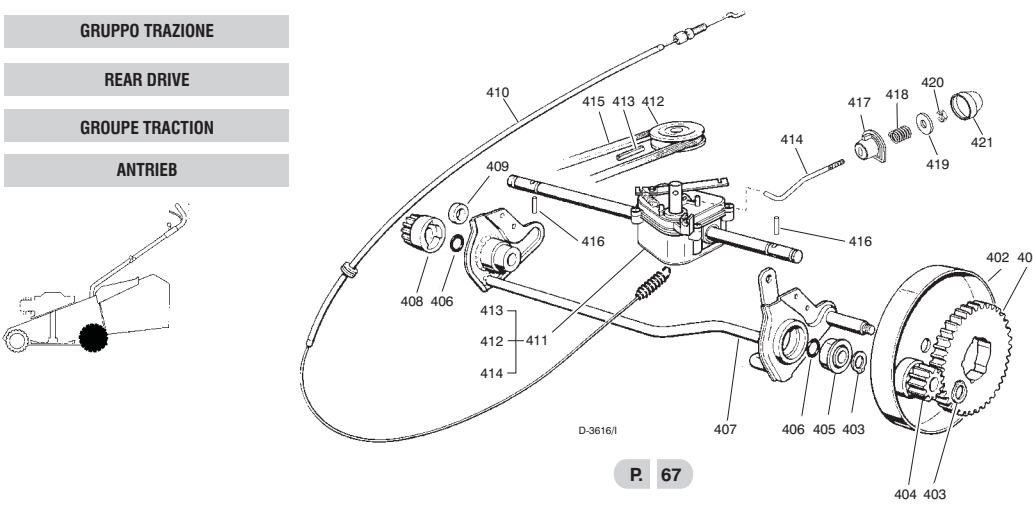

T-3666/F	251	🔩	COPRIMOZZO	HUB CAP	COUVRE-MOYEU	RADKAPPE
—	22110252/0	2	BIANCO	WHITE	BLANC	WEIßE
—	22110254/0	2	GIALLO	YELLOW	JAUNE	GELBE
—	22110255/0	2	ROSSO	RED	ROUGE	ROTE
252	12155000/0	4	DADO	NUT	ECROU	MUTTER
253	12523060/0	4	RONDELLA	WASHER	RONDELLE	SCHEIBE
254	22034508/0	4	BOCCOLA	BUSH	DOUILLE	BUCHSE
255	81007326/0	2	RUOTA Ø 170	WHEEL Ø 170	ROUE Ø 170	RAD Ø 170
256	🔩		ASSE RUOTE ANTERIORE	FRONT WHEELS AXLE	AXE ROUES AVANT	VORDERRADACHSE
—	81001250/0	1	(RL 484)	(RL 484)	(RL 484)	(RL 484)
—	81001223/0	1	(RL 534)	(RL 534)	(RL 534)	(RL 534)
257	12436050/0	2	PIASTRINA	PLATE	PLAQUETTE	PLÄTTCHEN
258	22446180/0	1	MOLLA	SPRING	RESSORT	FEDER
259	🔩		ASTA	ROD	TIGE	STANGE
—	81001246/1	1	(RL 484)	(RL 484)	(RL 484)	(RL 484)
—	81001264/0	1	(RL 534)	(RL 534)	(RL 534)	(RL 534)
260	12154330/0	2	DADO	NUT	ECROU	MUTTER
261	12789000/0	2	VITE	SCREW	VIS	SCHRAUBE
262	81003279/2	1	LEVA REGOLAZIONE	ADJUSTMENT LEVER	LEVIER REGLAGE	VERSTELLUNGHEBEL
263	81007328/0	2	RUOTA Ø 210	WHEEL Ø 210	ROUE Ø 210	RAD Ø 210
264	🔩		COPRIMOZZO	HUB CAP	COUVRE-MOYEU	RADKAPPE
—	22110265/0	2	BIANCO	WHITE	BLANC	WEIßE
—	22110266/0	2	GIALLO	YELLOW	JAUNE	GELBE
—	22110267/0	2	ROSSO	RED	ROUGE	ROTE

- GRUPPO TRAZIONE
- REAR DRIVE
- GROUPE TRACTION
- ANTRIEB