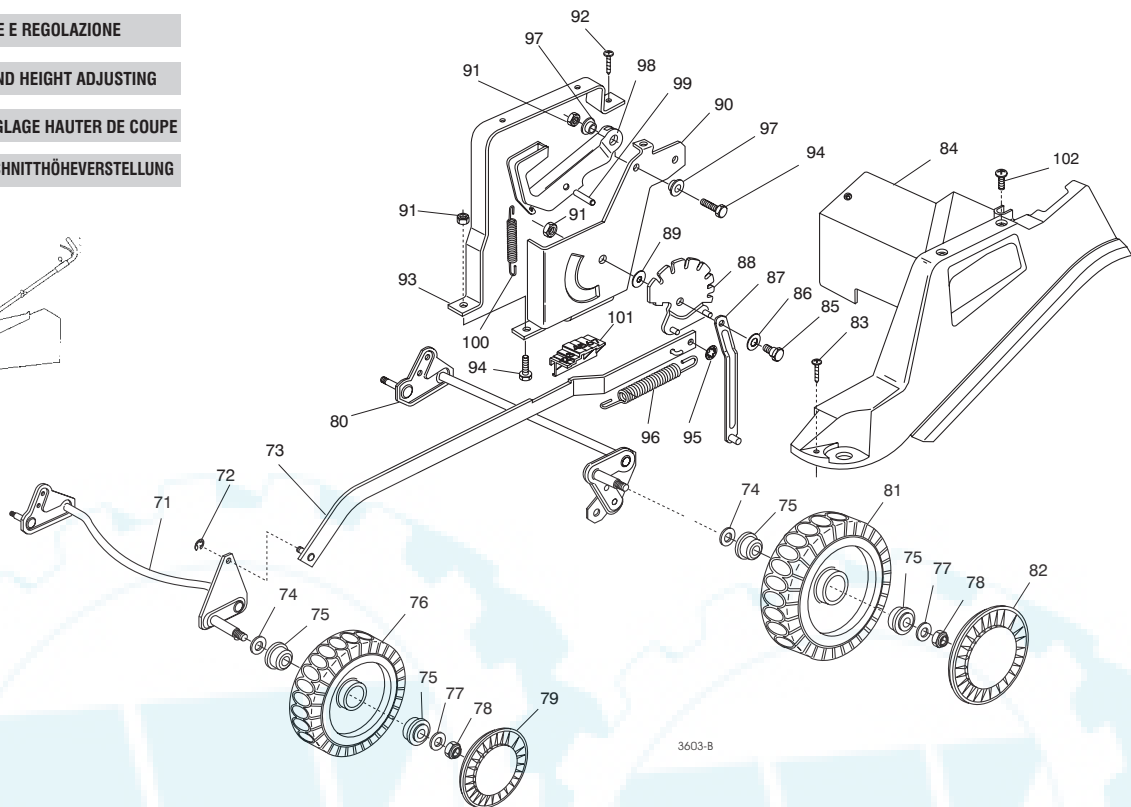

Pos. Nr.	Codice Code Kodex	Q.tà Q.ty-Q.tè Menge	Descrizione	Description	Description	Beschreibung

RUOTE E REGOLAZIONE

WHEELS AND HEIGHT ADJUSTING

ROUES ET REGLAGE HAUTER DE COUPE

RÄDER UND SCHNITTHÖHEVERSTELLUNG

T-3683/F	71	81002801/0	1	ASSE RUOTE ANTERIORI	FRONT WHEELS AXLE	AXE ROUES AVANT	VORDERRADACHSE
	72	12000930/0	2	ANELLO ELASTICO	ELASTIC RING	ANNEAU ELASTIQUE	ELASTISCHER RING
	73	—	—	ASTA	ROD	TIGE	STELLSTAB
	—	81001134/0	1	ASTA COMANDO	ADJUSTMENT ROD	TIGE COMMANDE	STELLSTAB
	—	81001136/0	1	(HONDA GCV 135/160)	(HONDA GCV 135/160)	(HONDA GCV 135/160)	(HONDA GCV 135/160)
	74	12530150/0	4	RONDELLA ELASTICA	ELASTIC WASHER	RONDELLE ELASTIQUE	ELASTISCHE SCHEIBE
	75	22122200/0	8	CUSCINETTO	BEARING	COUSSINET	KUGELLAGER
	76	81007317/0	2	RUOTA SCOLPITA Ø 170	KNOBBLY WHEEL Ø 170	ROUE SCULPTEE Ø 170	RAD. M. STOLLENPR. Ø 170
	77	12521350/0	4	RONDELLA	WASHER	RONDELLE	SCHEIBE
	78	12155000/0	4	DADO	NUT	ECROU	MUTTER
79	—	—	COPRIMOZZO	HUB CAP	COUVRE-MOYEU	RADKAPPE	
—	22110282/0	2	BIANCO	WHITE	BLANC	WEIßE	
—	22110288/0	2	GIALLO	YELLOW	JAUNE	GELBE	
—	22110290/0	2	ROSSO	RED	ROUGE	ROTE	
80	81002804/1	1	ASSE RUOTE POSTERIORI	REAR WHEELS AXLE	AXE ROUES ARRIERE	HINTERRADACHSE	
81	81007318/1	2	RUOTA SCOLPITA Ø 210	KNOBBLY WHEEL Ø 210	ROUE SCULPTEE Ø 210	RAD. M. STOLLENPR. Ø 210	
82	—	—	COPRIMOZZO	HUB CAP	COUVRE-MOYEU	RADKAPPE	
—	22110281/0	2	BIANCO	WHITE	BLANC	WEIßE	
—	22110287/0	2	GIALLO	YELLOW P	JAUNE	GELBE	
—	22110289/0	2	ROSSO	RED	ROUGE	ROTE	
83	12728519/0	3	VITE	SCREW	VIS	SCHRAUBE	
84	22060144/0	1	CARTER REGOLAZIONE	ADJUSTMENT DECK	CHÂSSIS REGLAGE	VERSTELLUNGSGEHÄUSE	
85	22529662/0	1	PERNO FULCRO	FULCRUM PIN	PIVOT	BOLZEN	
86	22672151/0	1	RONDELLA	WASHER	RONDELLE	SCHEIBE	
87	81001269/0	1	ASTA ASSE POSTERIORE	ROD REAR AXLE	BARRE AXE POSTERIEUR	HINTERACHSESTAB	
88	81000479/0	1	SETTORE DI REGOLAZIONE	ADJUSTMENT SECTOR	SECTEUR REGLAGE	VERSTELLUNGSEKTOR	
89	22672152/0	1	RONDELLA	WASHER	RONDELLE	SCHEIBE	
90	22785109/0	1	SUPPORTO REGOLAZIONE	ADJUSTMENT SUPPORT	SUPPORT REGLAGE	VERSTELLUNGHALTER	
91	12293201/0	4	DADO	NUT	ECROU	MUTTER	
92	12729600/0	1	VITE	SCREW	VIS	SCHRAUBE	
93	22785113/0	1	SUPPORTO MANIGLIA	HANDLE SUPPORT	SUPPORT POIGNÉE	GRIFFHALTER	
94	12793301/0	3	VITE	SCREW	VIS	SCHRAUBE	
95	12604899/0	2	ANELLO ELASTICO	ELASTIC RING	ANNEAU ELASTIQUE	ELASTISCHER RING	
96	22446180/0	1	MOLLA	SPRING	RESSORT	FEDER	
97	25038002/0	2	BUSSOLA	BUSH	DOUILLE	BUCHSE	
98	22393611/1	1	MANIGLIA	HANDLE	POIGNÉE	GRIFF	
99	12622640/0	1	SPINA	PIN	GOUPILLE	STIFT	
100	22446175/0	1	MOLLA	SPRING	RESSORT	FEDER	
101	22570200/0	1	PLACCHETTA POSIZIONI	POSITION PLATE	PLAQUETTE REGLAGE	VERSTELLUNGPLATTE	
102	12728520/0	1	VITE	SCREW	VIS	SCHRAUBE