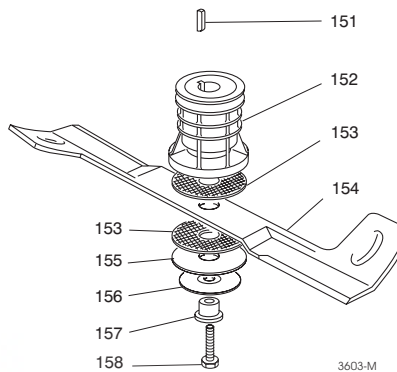

Pos. Nr.	Codice Code Kodex	Q.tà Q.ty-Q.tè Menge	Descrizione	Description	Description	Beschreibung

- **GRUPPO COLTELLO**
- **BLADE ASS.Y**
- **GROUPE LAME**
- **MESSERSATZ**