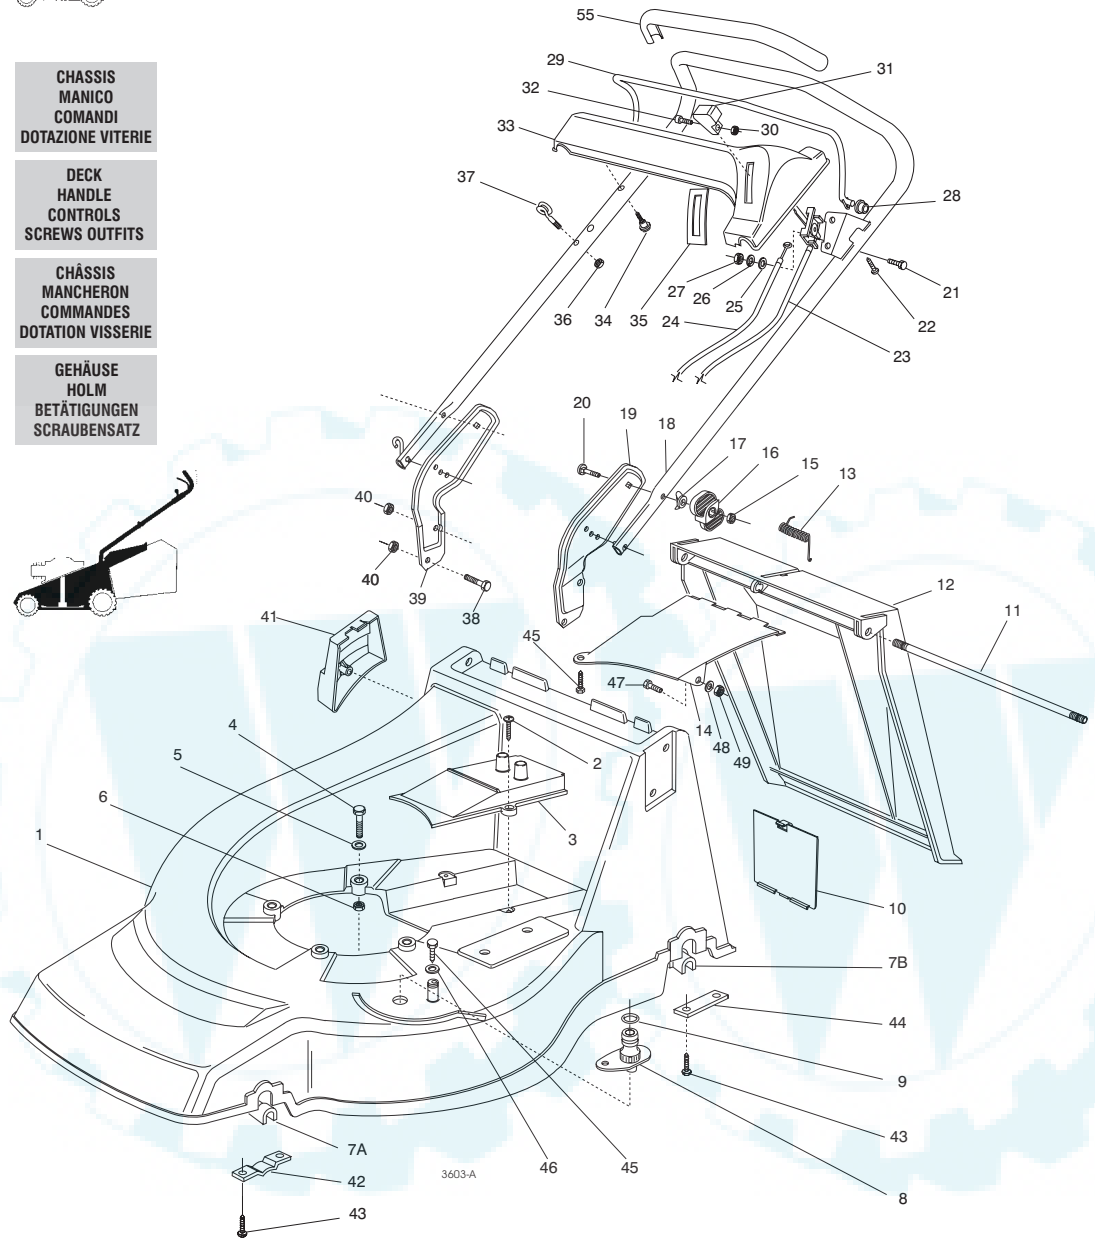

NP 534

- **CHASSIS
  MANICO
  COMANDI
  DOTAZIONE VITERIE**
- **DECK
  HANDLE
  CONTROLS
  SCREWS OUTFITS**
- **CHÂSSIS
  MANCHERON
  COMMANDES
  DOTATION VISSERIE**
- **GEHÄUSE
  HOLM
  BETÄTIGUNGEN
  SCRAUBENSATZ**

- SPARE PARTS CATALOGUE
- GB
- D
- CATALOGO DELLE PARTI
  DI RICAMBIO
- I
- F
- CATALOGUE DES PIÈCES
  DE RECHANGE

T-3684/A

Pos. Nr.	Codice Code Kodex	Q.tà Q.ty-Q.tè Menge	Descrizione	Description	Description	Beschreibung
1			CHASSIS	DECK	CHÂSSIS	GEHÄUSE
—	81001652/0	1	ROSSO	RED	ROUGE	ROTES
—	81001654/0	1	GIALLO	YELLOW	JAUNE	GELBES
—	81001656/0	1	VERDE	GREEN	VERT	GRÜNES
2	12728522/0	2	VITE	SCREW	VIS	SCHRAUBE
3	22060181/1	1	CARTER CINGHIA	BELT PROTECTION	PROTECTION COURROIRE	RIEMENSCHUTZ
4	12691800/0	3/2	VITE	SCREW	VIS	SCHRAUBE
—	12692080/0	0/1	VITE	SCREW	VIS	SCHRAUBE
5	12521350/0	3	RONDELLA	WASHER	RONDELLE	SCHEIBE
6	12155000/0	3	DADO	NUT	ECROU	MUTTER
7A	22038400/1	2	BRONZINA	BUSH	DOUILLE	BUCHSE
7B	22038399/0	2	BRONZINA	BUSH	DOUILLE	BUCHSE
8	22034000/0	1	ATTACCO ACQUA LAVAGGIO	WASHING CONNECTION	ATTACHE LAVAGE	WASCHENVERBINDUNG
9	19035000/0	1	ANELLO OR	OR RING	BAGUE OR	RING OR
10	22595352/0	1	PORTINA CHIUSURA	ISPECTION DOOR	VOYANT DE VISITE	ABDECKPLATTE
11	22517856/0	1	PERNO	PIN	PIVOT	BOLZEN