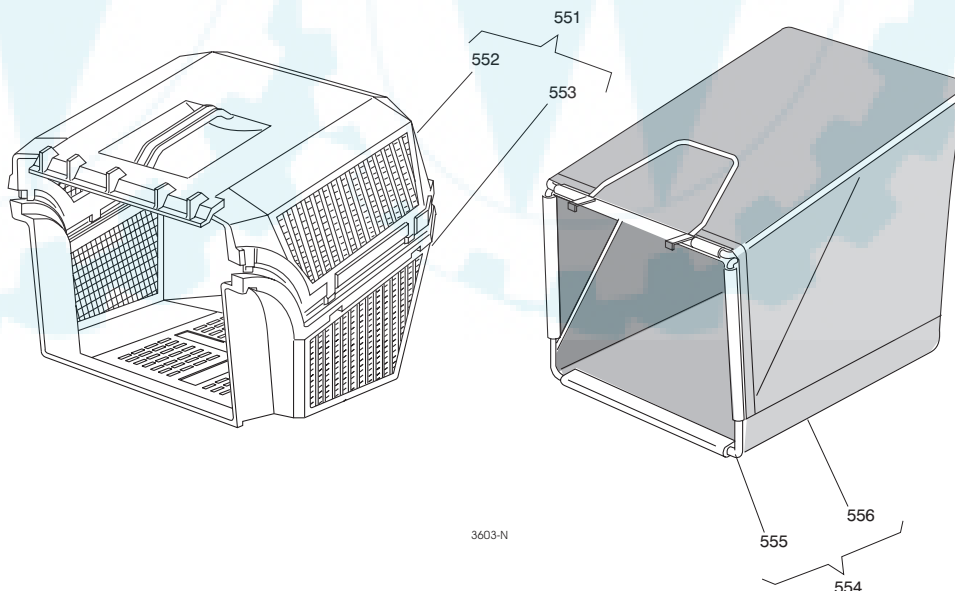

T-3643/M	151	12139100/0	1	LINGUETTA	FEATHER	CLAVETTE	KEIL
	152	22465611/0	1	MOZZO	HUB	MOYEU	NABE
	153	22672110/1	2	RONDELLA FRIZIONE	CLUTCH WASHER	RONDELLE FRICTION	KUPPLUNGSSCHEIBE
	154	81004398/0	1	COLTELLO	BLADE	LAME	MESSER
	155	12508120/0	1	MOLLA A TAZZA	CUPPED SPRING	RESSORT	TELLER FEDER
	156	22672105/0	1	RONDELLA	WASCHER	RONDELLE	SCHEIBE
	157	22041940/0	1	BUSSOLA FRIZIONE	CLUTCH BUSH	DOUILLE FRICTION	KUPPLUNGSSCHEIBE
	158	12736850/0	1	VITE	SCREW	VIS	SCHRAUBE

- **SACCO RACCOGLIERBA**
- **GRASS-CATCHER**
- **BAC DE RAMASSAGE**
- **GRASFANGKORB**